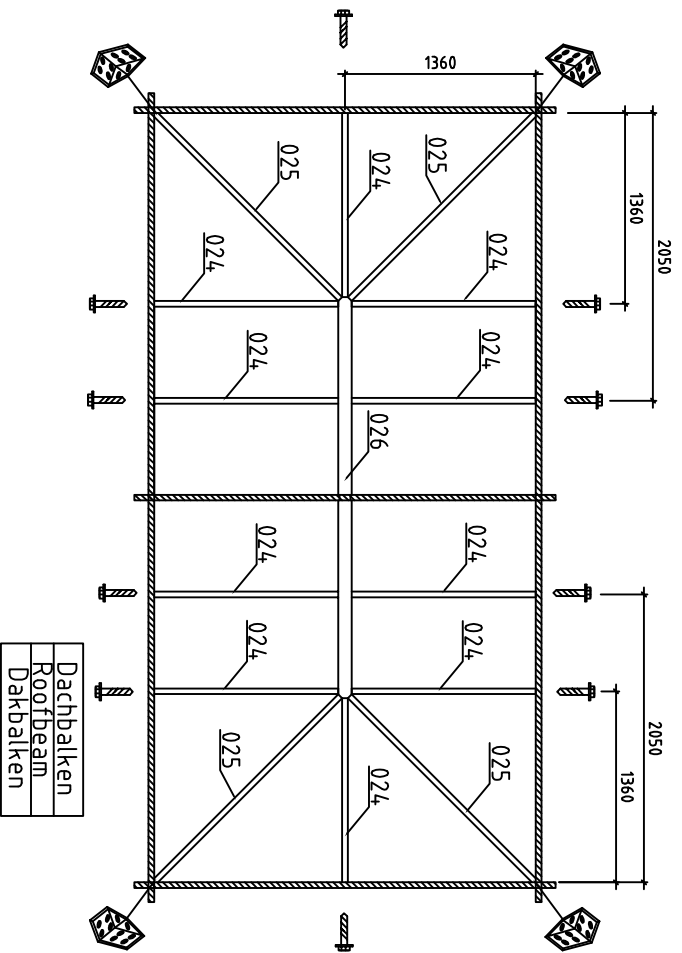

3030 Z / 40 / 12

Blokhut 3030+Z 40 / 11

Blokhut 3030+Z 40 / 11

Blokhut 3030+Z 40 / 11

Blokhut 3030+Z 40 / 11

Blokhut 3030+Z 40 / 11

Blokhut 3030+Z 40 / 11

Dachbalken
Roofbeam
Dakbalken

Blokhut 3030+Z 40 / 11

Pos	Blokhut 3030+Z 40 / 11			ST	F (mm)	L (mm)
021	Dachelement Roofelement Dakelement			4	1595x1685	
022	Dachelement Roofelement Dakelement			4	1595x1685	
023	Dachelement Roofelement Dakelement			8	690x1695	
024	Dachbalken Roofbeam Dakbalken			10	40x58	1408
025	Dachbalken Roofbeam Dakbalken			4	40x58	1941
026	Dachbalken Roofbeam Dakbalken			1	97x65	2856
027	Leiste List Lijsten			2	20x70	3400
028	Leiste List Lijsten			4	20x70	3200
029	Doppel Tür Double door Dubbele deur 1550x1938		all piirdelauda ei ole Klaas 536x1062 2tk Roostevaba plekk 1446x60	1		
030	Fenster Window Ramen 900x1254		Klaas 727x1062	1		
031	Pfoste			1	90x90	2022

	3x40	4x80	5x16	5x16		4x60	6x130
Beslag Beschlag Metalworks							
	80 st.	10 st.	16 st.	8 st.	4 st.	170 st.	6 st.