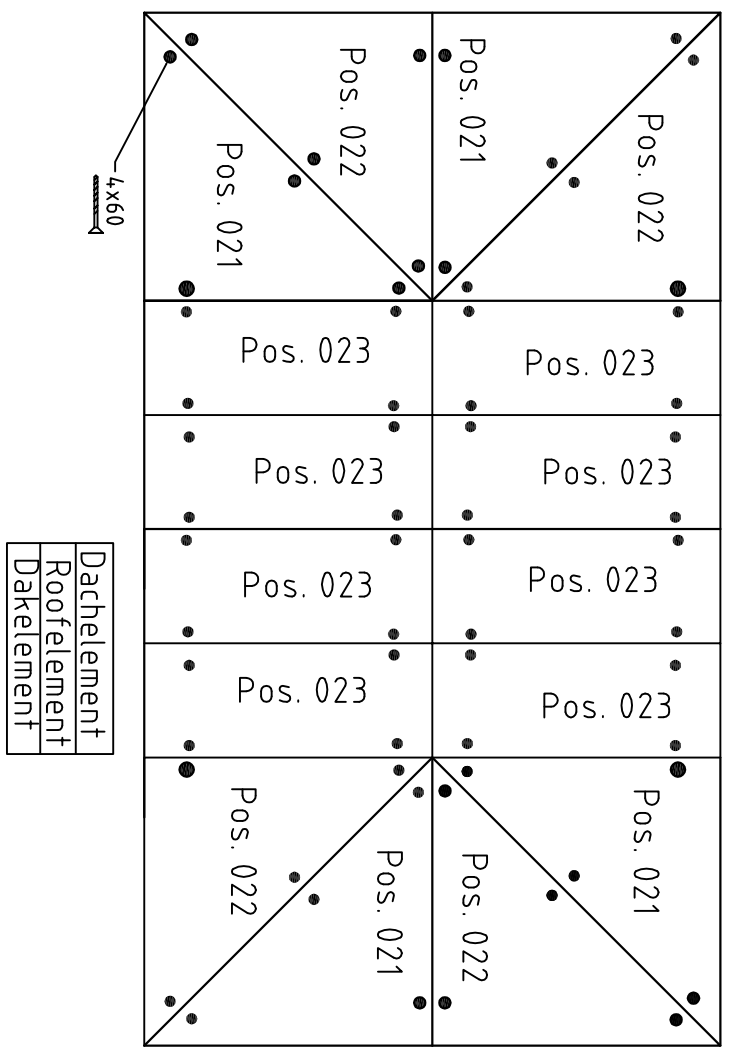

3030 Z / 40 / 12

Blokhut 3030+Z 40 / 11

Blokhut 3030+Z 40 / 11

Blokhut 3030+Z 40 / 11

Blokhut 3030+Z 40 / 11

Blokhut 3030+Z 40 / 11

Blokhut 3030+Z 40 / 11

Dachbalken
Roofbeam
Dakbalken

Blokhut 3030+Z 40 / 11

Pos	Blokhut 3030+Z 40 / 11			ST	F (mm)	L (mm)
021	Dachelement Roofelement Dakelement			4	1595x1685	
022	Dachelement Roofelement Dakelement			4	1595x1685	
023	Dachelement Roofelement Dakelement			8	690x1695	
024	Dachbalken Roofbeam Dakbalken			10	40x58	1408
025	Dachbalken Roofbeam Dakbalken			4	40x58	1941
026	Dachbalken Roofbeam Dakbalken			1	97x65	2856
027	Leiste List Lijsten			2	20x70	3400
028	Leiste List Lijsten			4	20x70	3200
029	Doppel Tür Double door Dubbele deur 1550x1938		all piirdelauda ei ole Klaas 536x1062 2tk Roostevaba plekk 1446x60	1		
030	Fenster Window Ramen 900x1254		Klaas 727x1062	1		
031	Pfoste			1	90x90	2022

	3x40	4x80	5x16	5x16		4x60	6x130
Beslag Beschlag Metalworks							
	80 st.	10 st.	16 st.	8 st.	4 st.	170 st.	6 st.