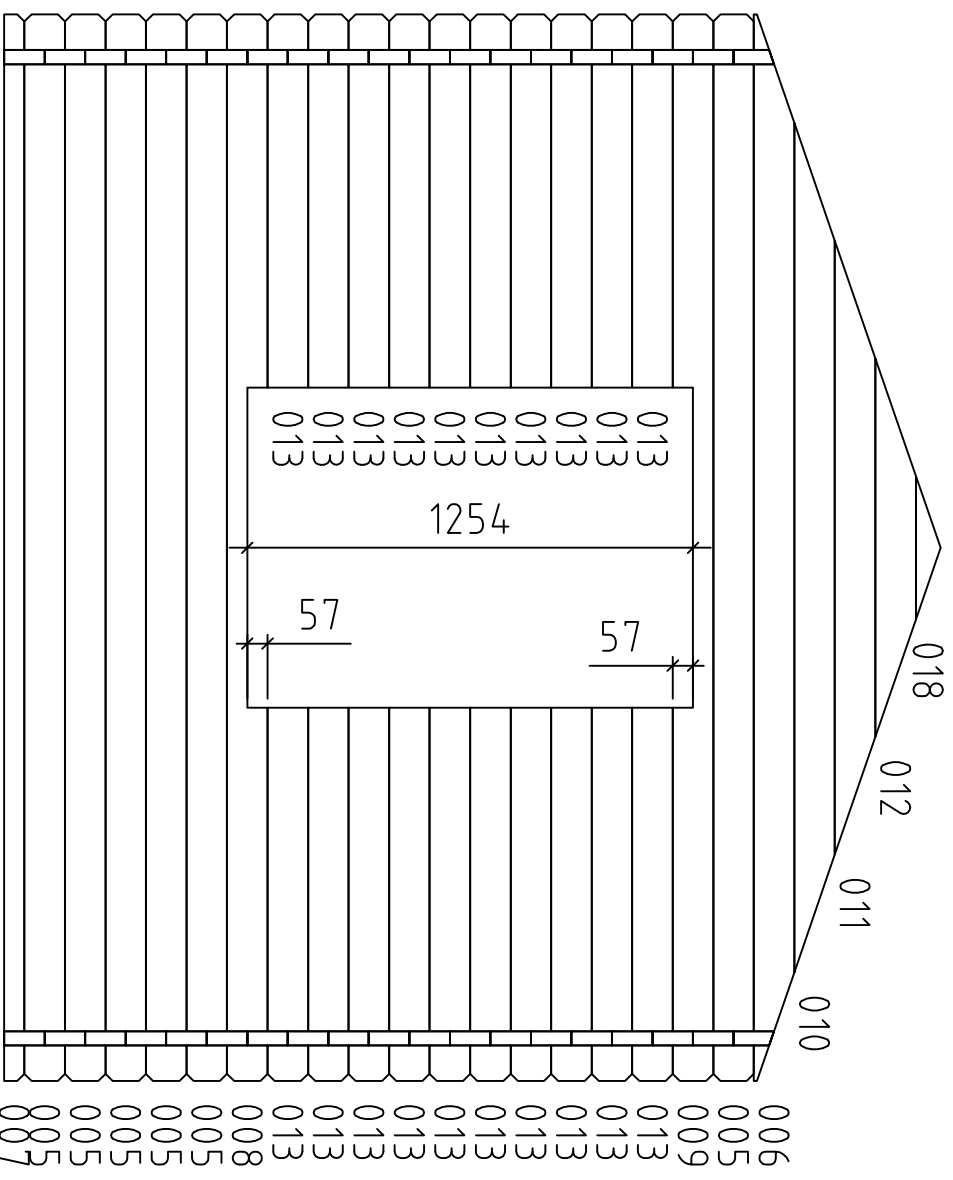

3030 Z / 40 / 12

Blokhut 3030+Z 40 / 11

Blokhut 3030+Z 40 / 11

Blokhut 3030+Z 40 / 11

Blokhut 3030+Z 40 / 11

Blokhut 3030+Z 40 / 11

Blokhut 3030+Z 40 / 11

Dachbalken
Roofbeam
Dakbalken

Blokhut 3030+Z 40 / 11

Pos	Blokhut 3030+Z 40 / 11			ST	F (mm)	L (mm)
021	Dachelement Roofelement Dakelement			4	1595x1685	
022	Dachelement Roofelement Dakelement			4	1595x1685	
023	Dachelement Roofelement Dakelement			8	690x1695	
024	Dachbalken Roofbeam Dakbalken			10	40x58	1408
025	Dachbalken Roofbeam Dakbalken			4	40x58	1941
026	Dachbalken Roofbeam Dakbalken			1	97x65	2856
027	Leiste List Lijsten			2	20x70	3400
028	Leiste List Lijsten			4	20x70	3200
029	Doppel Tür Double door Dubbele deur 1550x1938		all piirdelauda ei ole Klaas 536x1062 2tk Roostevaba plekk 1446x60	1		
030	Fenster Window Ramen 900x1254		Klaas 727x1062	1		
031	Pfoste			1	90x90	2022

	3x40	4x80	5x16	5x16		4x60	6x130
Beslag Beschlag Metalworks							
	80 st.	10 st.	16 st.	8 st.	4 st.	170 st.	6 st.