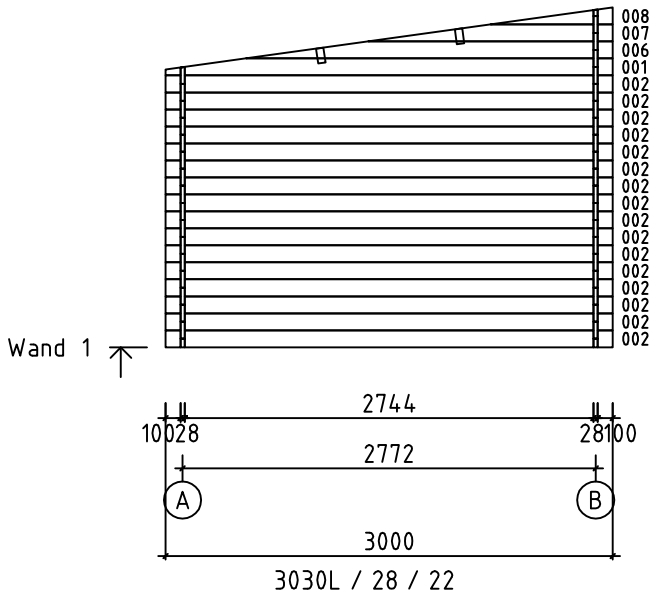

3030L / 28 / 22

Pos	3030L / 28 / 22	ST	F (mm)	L (mm)				
001		2	28x114	3000				
002		49	28x114	3000				
003		1	28x43	3000				
004		2	28x57	3000				
005		1	28x114	3000				
006		2	28x114	2462				
007		2	28x114	1641				
008		2	28x114	821				
009		34	28x114	725				
PR1		2	50x140	3000				
012	Dachbretter 	34	90x20	3230				
013	Dachpappenleiste 	2	20x40	3190				
014		2	20x40	3000				
015	Giebelbretter 	1	20x120	3040				
016		2	20x120	3280				
U155S	<p>Tür 1550x1938</p>  <table border="1" data-bbox="686 1444 1085 1534"> <tr> <td>Glas</td> <td>1062x536= 2st.</td> </tr> <tr> <td></td> <td>kotike 1 kmpl.</td> </tr> </table>	Glas	1062x536= 2st.		kotike 1 kmpl.	1		
Glas	1062x536= 2st.							
	kotike 1 kmpl.							