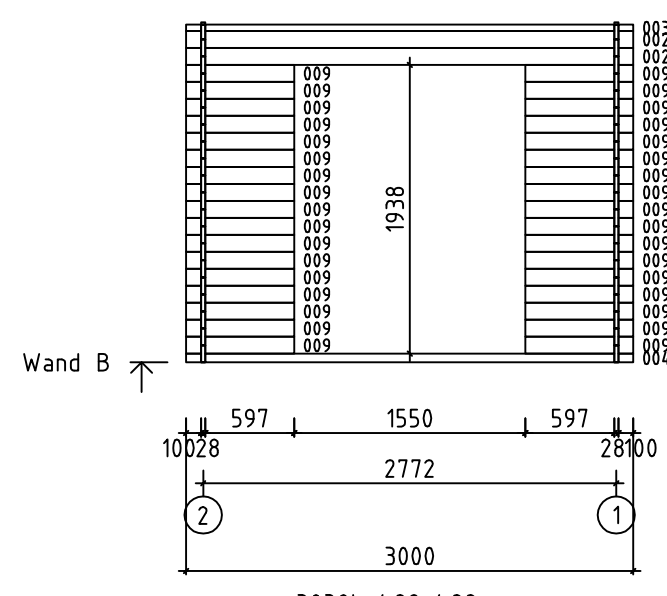

3030L / 28 / 22

Pos	3030L / 28 / 22	ST	F (mm)	L (mm)				
001		2	28x114	3000				
002		49	28x114	3000				
003		1	28x43	3000				
004		2	28x57	3000				
005		1	28x114	3000				
006		2	28x114	2462				
007		2	28x114	1641				
008		2	28x114	821				
009		34	28x114	725				
PR1		2	50x140	3000				
012	Dachbretter 	34	90x20	3230				
013	Dachpappenleiste 	2	20x40	3190				
014		2	20x40	3000				
015	Giebelbretter 	1	20x120	3040				
016		2	20x120	3280				
U155S	<p>Tür 1550x1938</p>  <table border="1" data-bbox="686 1444 1085 1534"> <tr> <td>Glas</td> <td>1062x536= 2st.</td> </tr> <tr> <td></td> <td>kotike 1 kmpl.</td> </tr> </table>	Glas	1062x536= 2st.		kotike 1 kmpl.	1		
Glas	1062x536= 2st.							
	kotike 1 kmpl.							