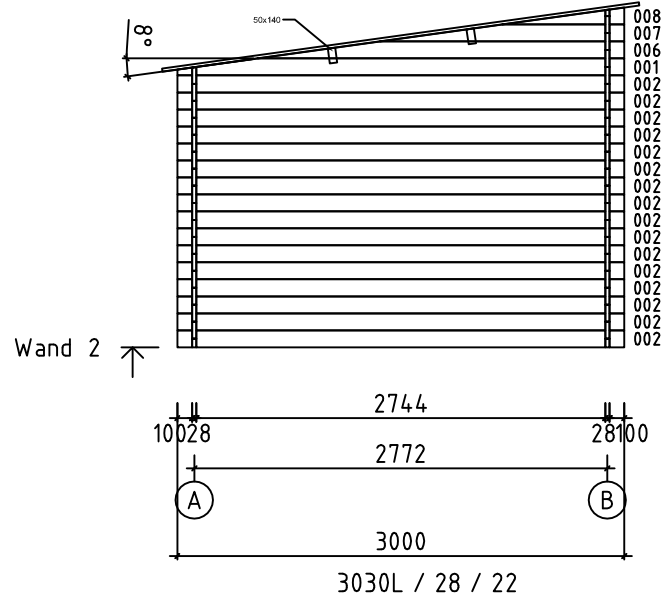

3030L / 28 / 22

Pos	3030L / 28 / 22	ST	F (mm)	L (mm)				
001		2	28x114	3000				
002		49	28x114	3000				
003		1	28x43	3000				
004		2	28x57	3000				
005		1	28x114	3000				
006		2	28x114	2462				
007		2	28x114	1641				
008		2	28x114	821				
009		34	28x114	725				
PR1		2	50x140	3000				
012	Dachbretter 	34	90x20	3230				
013	Dachpappenleiste 	2	20x40	3190				
014		2	20x40	3000				
015	Giebelbretter 	1	20x120	3040				
016		2	20x120	3280				
U155S	<p>Tür 1550x1938</p>  <table border="1" data-bbox="686 1444 1085 1534"> <tr> <td>Glas</td> <td>1062x536= 2st.</td> </tr> <tr> <td></td> <td>kotike 1 kmpl.</td> </tr> </table>	Glas	1062x536= 2st.		kotike 1 kmpl.	1		
Glas	1062x536= 2st.							
	kotike 1 kmpl.							