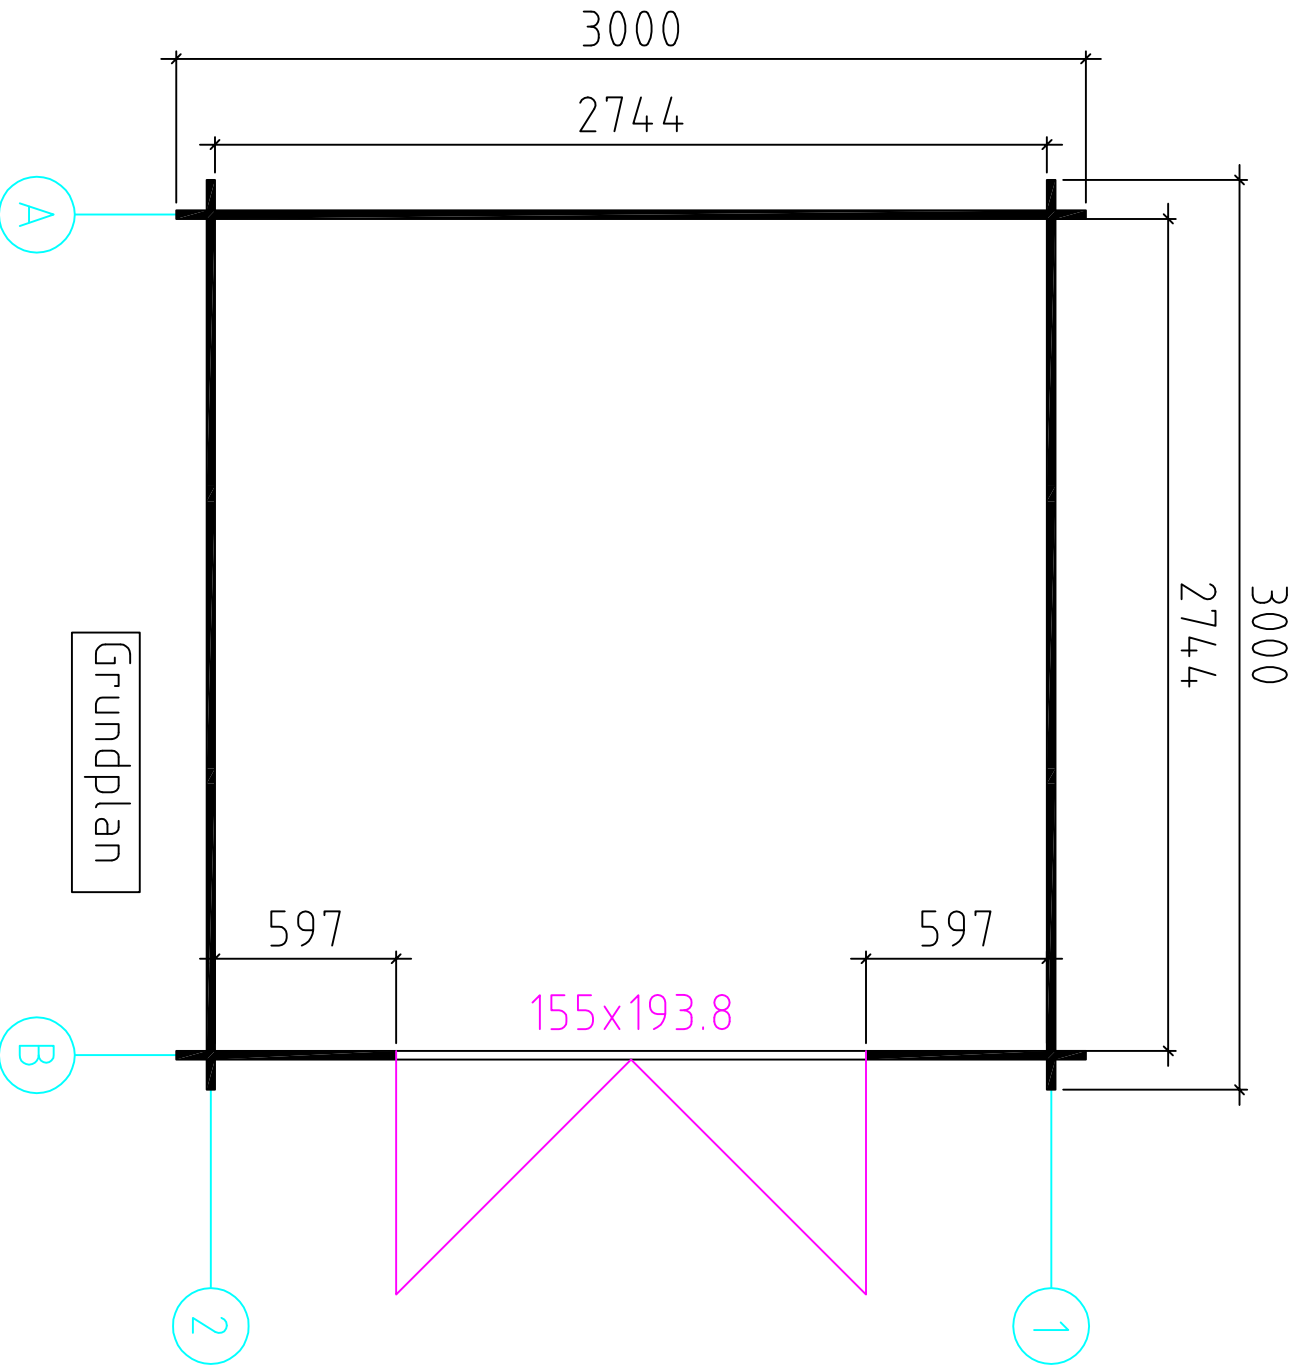

3030L / 28 / 22

Pos	3030L / 28 / 22	ST	F (mm)	L (mm)				
001		2	28x114	3000				
002		49	28x114	3000				
003		1	28x43	3000				
004		2	28x57	3000				
005		1	28x114	3000				
006		2	28x114	2462				
007		2	28x114	1641				
008		2	28x114	821				
009		34	28x114	725				
PR1		2	50x140	3000				
012	Dachbretter 	34	90x20	3230				
013	Dachpappenleiste 	2	20x40	3190				
014		2	20x40	3000				
015	Giebelbretter 	1	20x120	3040				
016		2	20x120	3280				
U155S	<p>Tür 1550x1938</p>  <table border="1" data-bbox="686 1444 1085 1534"> <tr> <td>Glas</td> <td>1062x536= 2st.</td> </tr> <tr> <td></td> <td>kotike 1 kmpl.</td> </tr> </table>	Glas	1062x536= 2st.		kotike 1 kmpl.	1		
Glas	1062x536= 2st.							
	kotike 1 kmpl.							