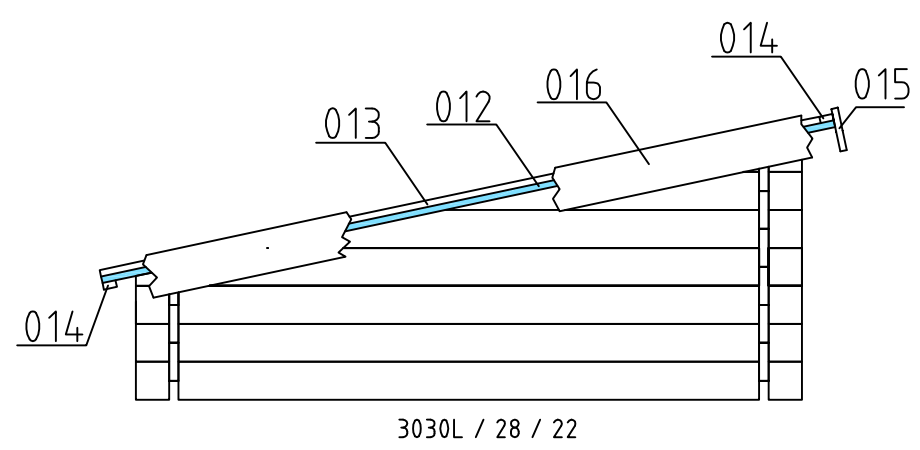

3030L / 28 / 22

Pos	3030L / 28 / 22	ST	F (mm)	L (mm)				
001		2	28x114	3000				
002		49	28x114	3000				
003		1	28x43	3000				
004		2	28x57	3000				
005		1	28x114	3000				
006		2	28x114	2462				
007		2	28x114	1641				
008		2	28x114	821				
009		34	28x114	725				
PR1		2	50x140	3000				
012	Dachbretter 	34	90x20	3230				
013	Dachpappenleiste 	2	20x40	3190				
014		2	20x40	3000				
015	Giebelbretter 	1	20x120	3040				
016		2	20x120	3280				
U155S	<p>Tür 1550x1938</p>  <table border="1" data-bbox="686 1444 1085 1534"> <tr> <td>Glas</td> <td>1062x536= 2st.</td> </tr> <tr> <td></td> <td>kotike 1 kmpl.</td> </tr> </table>	Glas	1062x536= 2st.		kotike 1 kmpl.	1		
Glas	1062x536= 2st.							
	kotike 1 kmpl.							