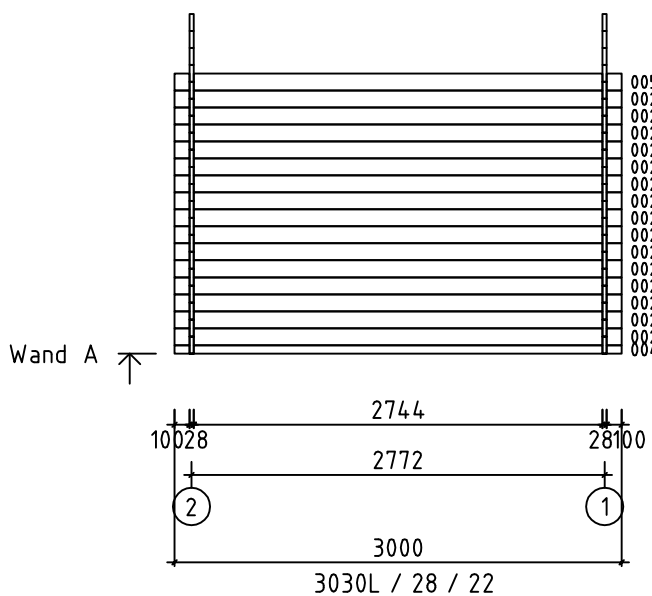

3030L / 28 / 22

Pos	3030L / 28 / 22	ST	F (mm)	L (mm)				
001		2	28x114	3000				
002		49	28x114	3000				
003		1	28x43	3000				
004		2	28x57	3000				
005		1	28x114	3000				
006		2	28x114	2462				
007		2	28x114	1641				
008		2	28x114	821				
009		34	28x114	725				
PR1		2	50x140	3000				
012	Dachbretter 	34	90x20	3230				
013	Dachpappenleiste 	2	20x40	3190				
014		2	20x40	3000				
015	Giebelbretter 	1	20x120	3040				
016		2	20x120	3280				
U155S	<p>Tür 1550x1938</p>  <table border="1" data-bbox="686 1444 1085 1534"> <tr> <td>Glas</td> <td>1062x536= 2st.</td> </tr> <tr> <td></td> <td>kotike 1 kmpl.</td> </tr> </table>	Glas	1062x536= 2st.		kotike 1 kmpl.	1		
Glas	1062x536= 2st.							
	kotike 1 kmpl.							