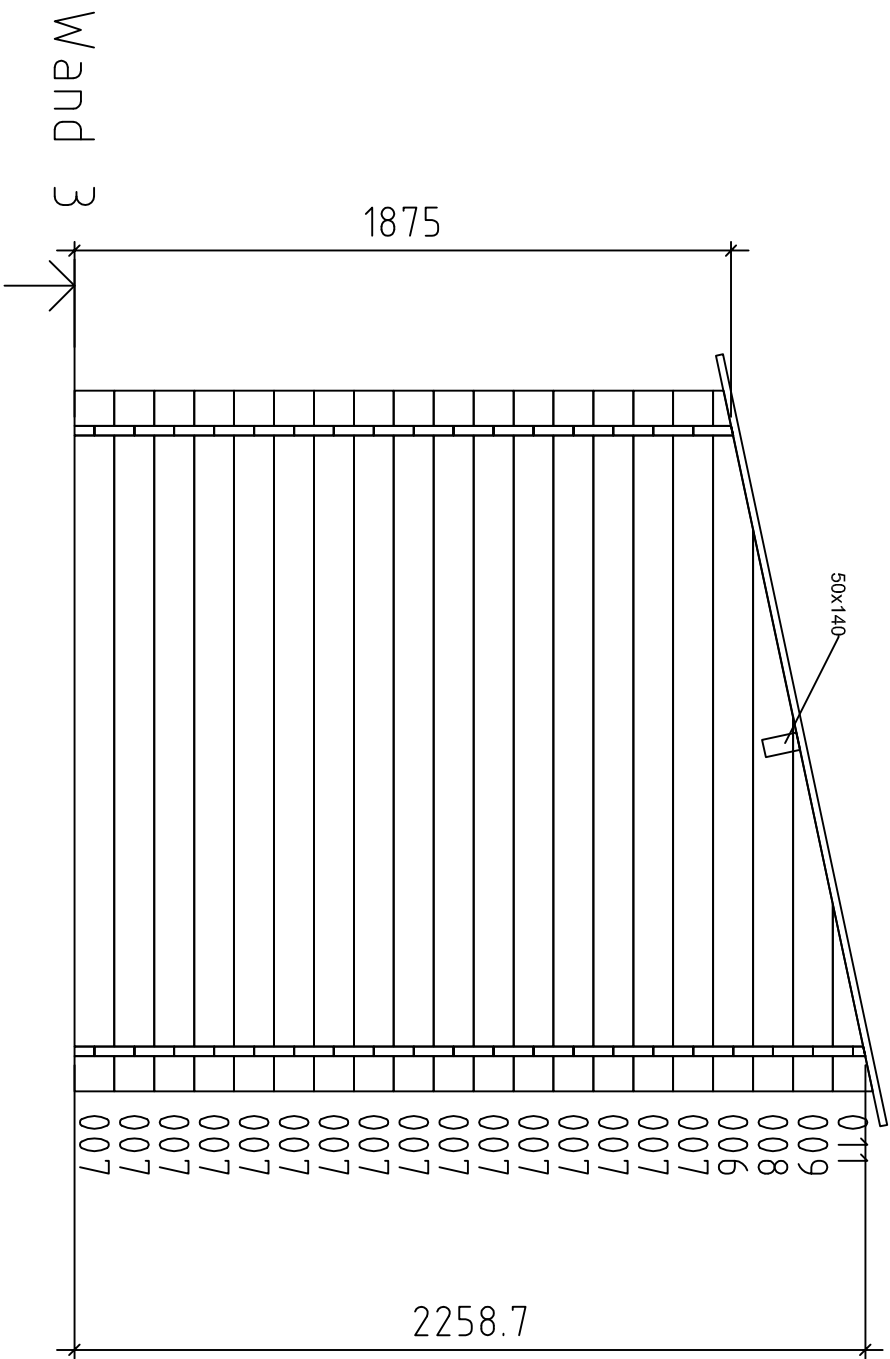

3020L1128122

3020L / / / 28 / 22

2000

1744

3000

2744

155x193.8

Grundplan

A

B

3

1

3020L///28/22

3020L11128122

| Pos | 3020L///28/22 | ST | F (mm) | L (mm) | | | | |
|-------|---|------|----------------|--------|----------------|---|--|--|
| 001 |  | 1 | 28x36 | 3000 | | | | |
| 002 |  | 17 | 28x114 | 3000 | | | | |
| 003 |  | 1 | 28x57 | 3000 | | | | |
| 004 |  | 1 | 28x57 | 3000 | | | | |
| 005 |  | 1 | 28x114 | 3000 | | | | |
| 006 |  | 2 | 28x114 | 2000 | | | | |
| 007 |  | 32 | 28x114 | 2000 | | | | |
| 008 |  | 2 | 28x114 | 1605 | | | | |
| 009 |  | 2 | 28x114 | 1070 | | | | |
| 010 |  | 34 | 28x114 | 725 | | | | |
| 011 |  | 2 | 28x114 | 535 | | | | |
| PR1 |  | 1 | 50x140 | 3000 | | | | |
| 012 | Dachbretter  | 34 | 90x20 | 2250 | | | | |
| 013 | Dachpappenleiste  | 2 | 20x40 | 2210 | | | | |
| 014 | | 2 | 20x40 | 3000 | | | | |
| 015 | Giebelbretter  | 1 | 20x120 | 3040 | | | | |
| 016 | | 2 | 20x120 | 2300 | | | | |
| U155S | <p>Tür 1550x1938</p>  <table border="1" data-bbox="686 1612 1085 1702"> <tr> <td>Glas</td> <td>1062x536= 2st.</td> </tr> <tr> <td></td> <td>kotike 1 kmpl.</td> </tr> </table> <p>Algab poolikult!</p> | Glas | 1062x536= 2st. | | kotike 1 kmpl. | 1 | | |
| Glas | 1062x536= 2st. | | | | | | | |
| | kotike 1 kmpl. | | | | | | | |
| | | | | | | | | |
| | | | | | | | | |