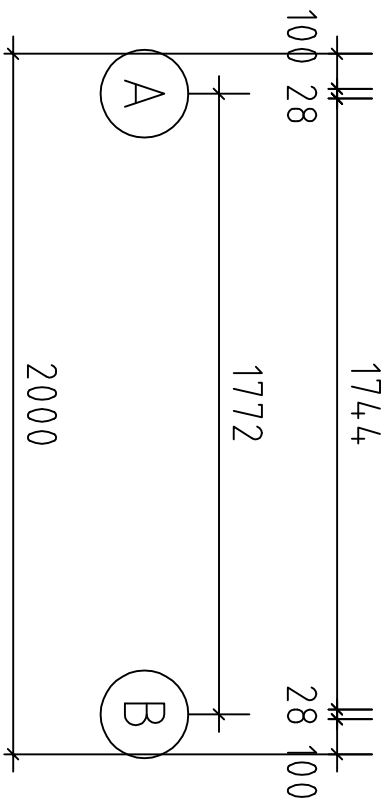

3020L1128122

3020L / / / 28 / 22

2000

1744

3000

2744

155x193.8

Grundplan

A

B

3

1

3020L///28/22

3020L11128122

| Pos | 3020L///28/22 | ST | F (mm) | L (mm) | | | | |
|-------|---|------|----------------|--------|----------------|---|--|--|
| 001 |  | 1 | 28x36 | 3000 | | | | |
| 002 |  | 17 | 28x114 | 3000 | | | | |
| 003 |  | 1 | 28x57 | 3000 | | | | |
| 004 |  | 1 | 28x57 | 3000 | | | | |
| 005 |  | 1 | 28x114 | 3000 | | | | |
| 006 |  | 2 | 28x114 | 2000 | | | | |
| 007 |  | 32 | 28x114 | 2000 | | | | |
| 008 |  | 2 | 28x114 | 1605 | | | | |
| 009 |  | 2 | 28x114 | 1070 | | | | |
| 010 |  | 34 | 28x114 | 725 | | | | |
| 011 |  | 2 | 28x114 | 535 | | | | |
| PR1 |  | 1 | 50x140 | 3000 | | | | |
| 012 | Dachbretter  | 34 | 90x20 | 2250 | | | | |
| 013 | Dachpappenleiste  | 2 | 20x40 | 2210 | | | | |
| 014 | | 2 | 20x40 | 3000 | | | | |
| 015 | Giebelbretter  | 1 | 20x120 | 3040 | | | | |
| 016 | | 2 | 20x120 | 2300 | | | | |
| U155S | <p>Tür 1550x1938</p>  <table border="1" data-bbox="686 1612 1085 1702"> <tr> <td>Glas</td> <td>1062x536= 2st.</td> </tr> <tr> <td></td> <td>kotike 1 kmpl.</td> </tr> </table> <p>Algab poolikult!</p> | Glas | 1062x536= 2st. | | kotike 1 kmpl. | 1 | | |
| Glas | 1062x536= 2st. | | | | | | | |
| | kotike 1 kmpl. | | | | | | | |
| | | | | | | | | |
| | | | | | | | | |