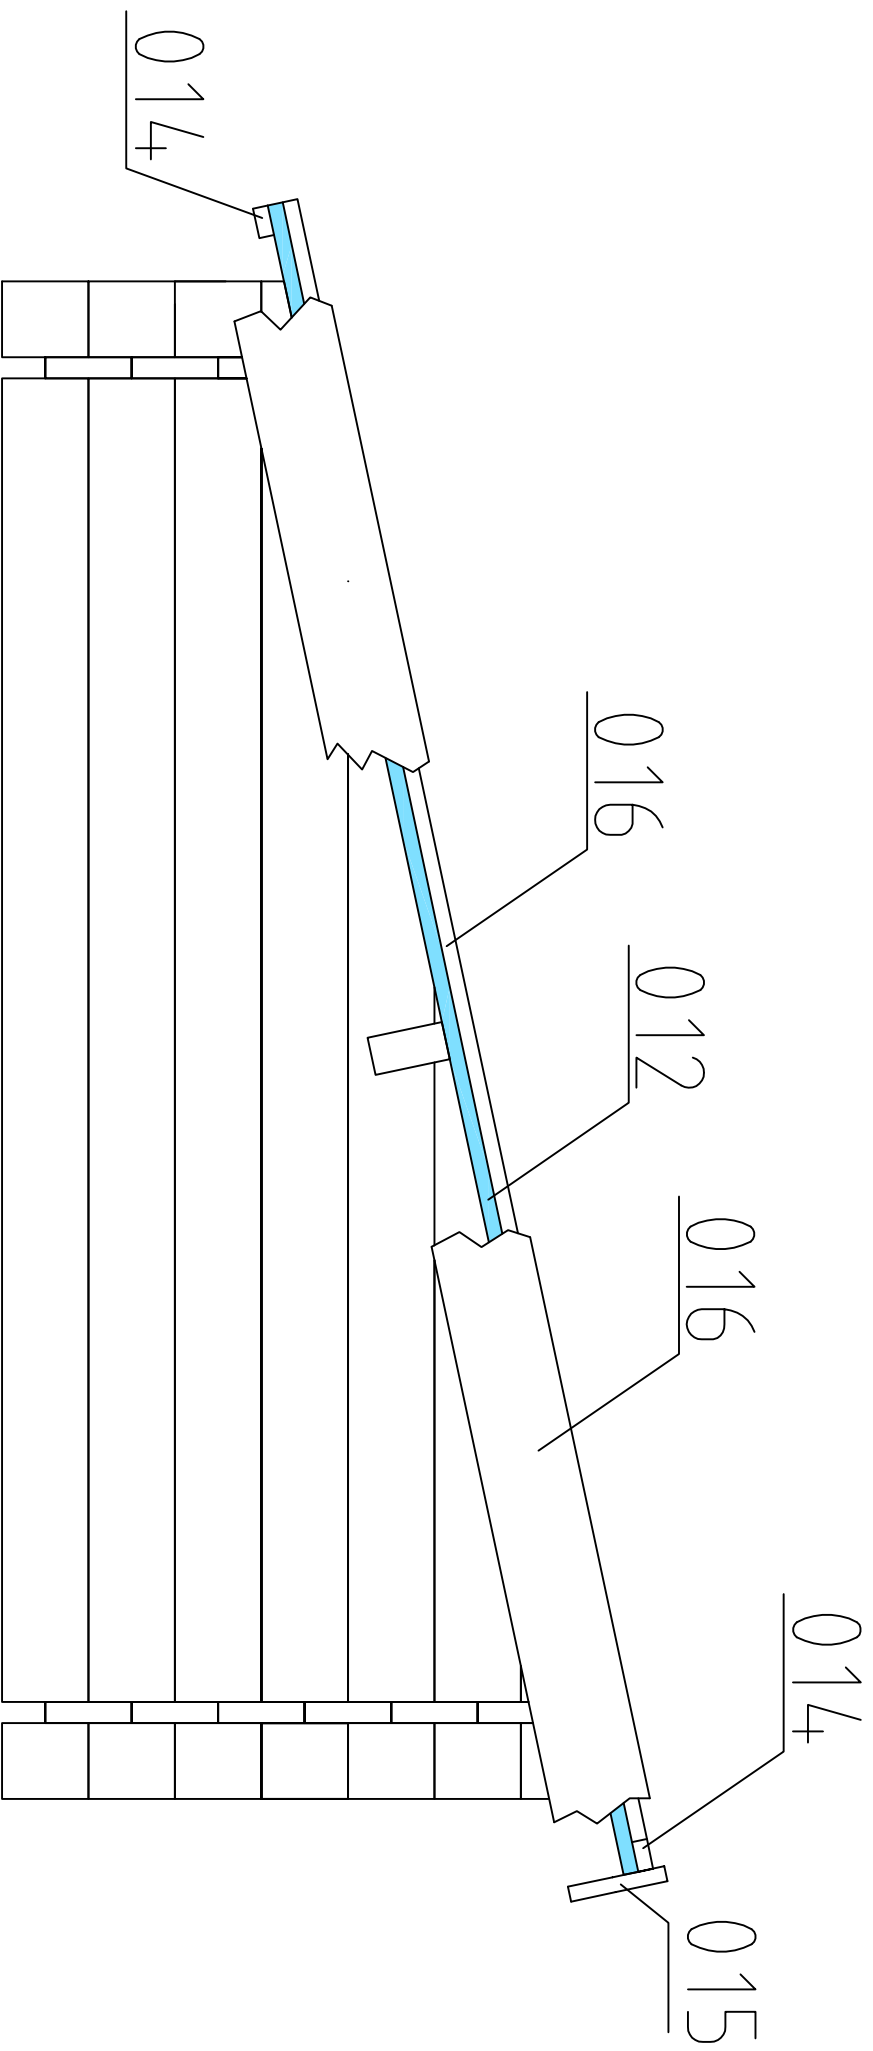

3020L1128122

3020L / / / 28 / 22

2000

1744

3000

2744

155x193.8

Grundplan

A

B

3

1

3020L///28/22

3020L11128122

| Pos | 3020L///28/22 | ST | F (mm) | L (mm) | | | | |
|-------|---|------|----------------|--------|----------------|---|--|--|
| 001 |  | 1 | 28x36 | 3000 | | | | |
| 002 |  | 17 | 28x114 | 3000 | | | | |
| 003 |  | 1 | 28x57 | 3000 | | | | |
| 004 |  | 1 | 28x57 | 3000 | | | | |
| 005 |  | 1 | 28x114 | 3000 | | | | |
| 006 |  | 2 | 28x114 | 2000 | | | | |
| 007 |  | 32 | 28x114 | 2000 | | | | |
| 008 |  | 2 | 28x114 | 1605 | | | | |
| 009 |  | 2 | 28x114 | 1070 | | | | |
| 010 |  | 34 | 28x114 | 725 | | | | |
| 011 |  | 2 | 28x114 | 535 | | | | |
| PR1 |  | 1 | 50x140 | 3000 | | | | |
| 012 | Dachbretter  | 34 | 90x20 | 2250 | | | | |
| 013 | Dachpappenleiste  | 2 | 20x40 | 2210 | | | | |
| 014 | | 2 | 20x40 | 3000 | | | | |
| 015 | Giebelbretter  | 1 | 20x120 | 3040 | | | | |
| 016 | | 2 | 20x120 | 2300 | | | | |
| U155S | <p>Tür 1550x1938</p>  <table border="1" data-bbox="686 1612 1085 1702"> <tr> <td>Glas</td> <td>1062x536= 2st.</td> </tr> <tr> <td></td> <td>kotike 1 kmpl.</td> </tr> </table> <p>Algab poolikult!</p> | Glas | 1062x536= 2st. | | kotike 1 kmpl. | 1 | | |
| Glas | 1062x536= 2st. | | | | | | | |
| | kotike 1 kmpl. | | | | | | | |
| | | | | | | | | |
| | | | | | | | | |