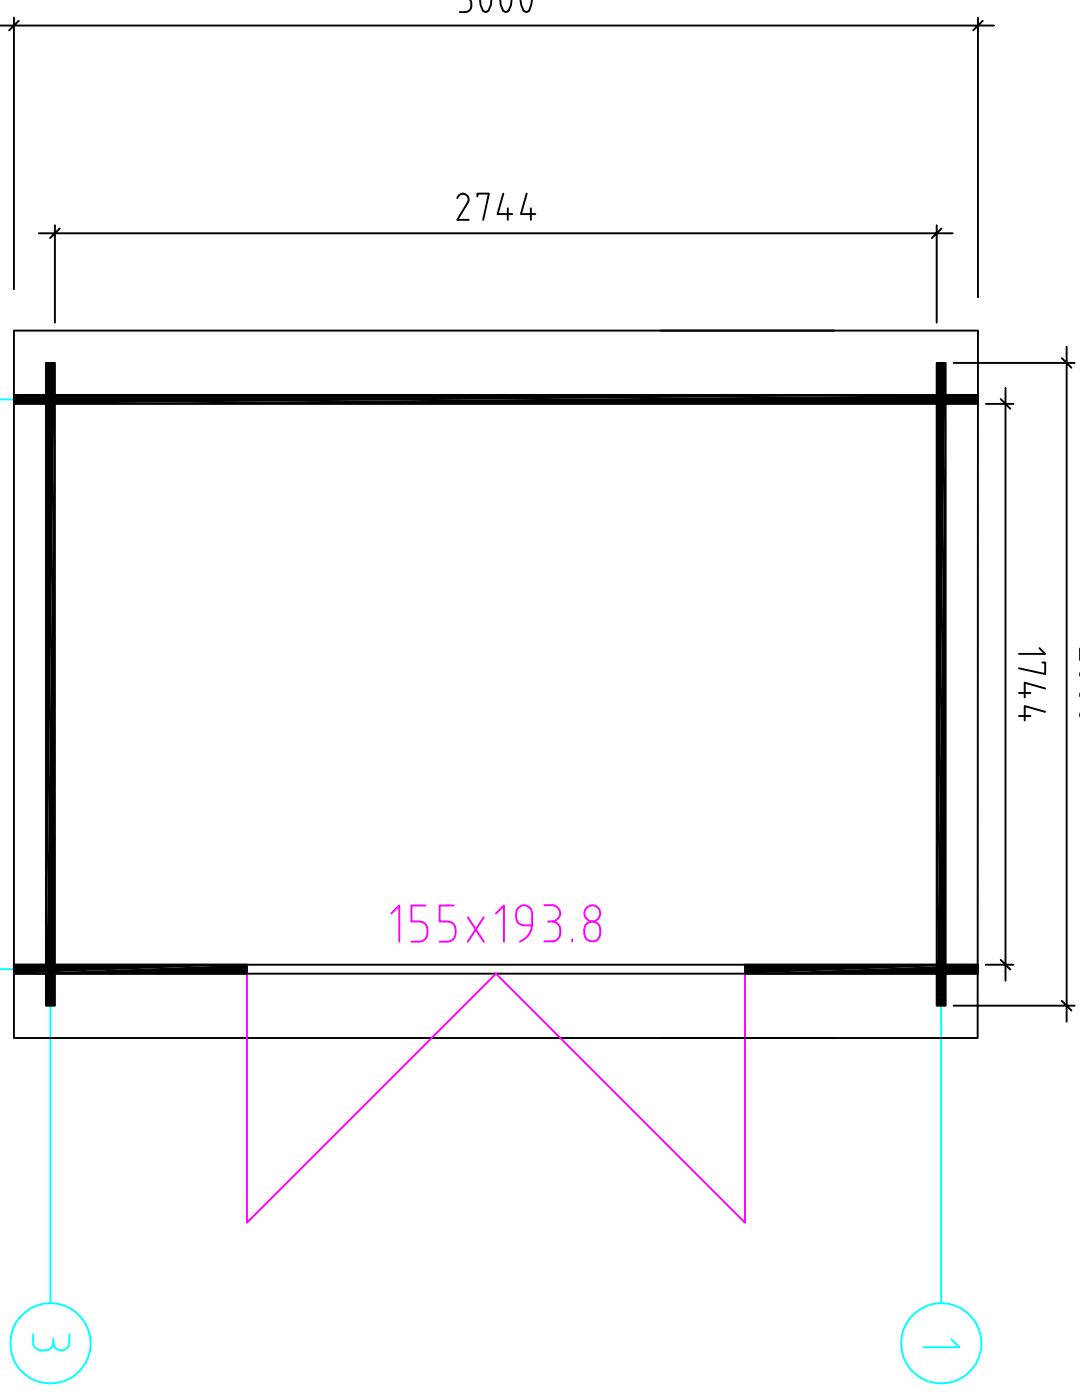

3020L1128122

3020L / / / 28 / 22

2000

1744

3000

2744

155x193.8

Grundplan

A

B

3

1

3020L///28/22

3020L11128122

| Pos | 3020L///28/22 | ST | F (mm) | L (mm) | | | | |
|-------|---|------|----------------|--------|----------------|---|--|--|
| 001 |  | 1 | 28x36 | 3000 | | | | |
| 002 |  | 17 | 28x114 | 3000 | | | | |
| 003 |  | 1 | 28x57 | 3000 | | | | |
| 004 |  | 1 | 28x57 | 3000 | | | | |
| 005 |  | 1 | 28x114 | 3000 | | | | |
| 006 |  | 2 | 28x114 | 2000 | | | | |
| 007 |  | 32 | 28x114 | 2000 | | | | |
| 008 |  | 2 | 28x114 | 1605 | | | | |
| 009 |  | 2 | 28x114 | 1070 | | | | |
| 010 |  | 34 | 28x114 | 725 | | | | |
| 011 |  | 2 | 28x114 | 535 | | | | |
| PR1 |  | 1 | 50x140 | 3000 | | | | |
| 012 | Dachbretter  | 34 | 90x20 | 2250 | | | | |
| 013 | Dachpappenleiste  | 2 | 20x40 | 2210 | | | | |
| 014 | | 2 | 20x40 | 3000 | | | | |
| 015 | Giebelbretter  | 1 | 20x120 | 3040 | | | | |
| 016 | | 2 | 20x120 | 2300 | | | | |
| U155S | <p>Tür 1550x1938</p>  <table border="1" data-bbox="686 1612 1085 1702"> <tr> <td>Glas</td> <td>1062x536= 2st.</td> </tr> <tr> <td></td> <td>kotike 1 kmpl.</td> </tr> </table> <p>Algab poolikult!</p> | Glas | 1062x536= 2st. | | kotike 1 kmpl. | 1 | | |
| Glas | 1062x536= 2st. | | | | | | | |
| | kotike 1 kmpl. | | | | | | | |
| | | | | | | | | |
| | | | | | | | | |