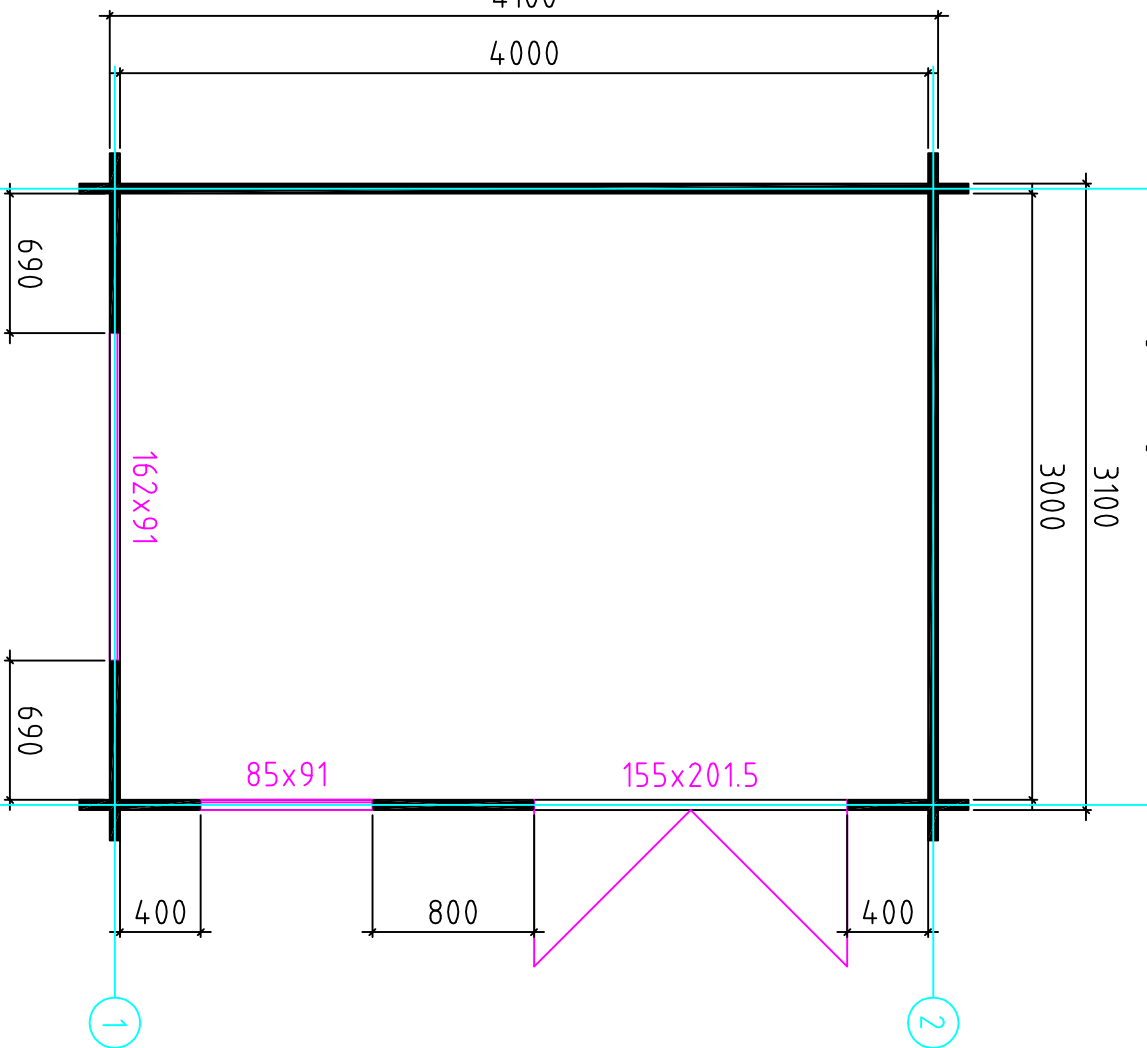

162x91

85x91

155x201.5

400

800

400

A

B

1

2

Grundplan

4x3 / 50 / 2013

Pos	4x3 / 50 / 2013	ST	F (mm)	L (mm)
001		2	50x130	4400
002		15	50x130	4400
003		1	50x65	4400
004		1	50x130	4250
005		1	50x130	4250
006		2	50x130	3850
007		2	50x130	3556
008		1	50x130	3550
009		19	50x130	3400
010	 Feder ab	1	50x130	3400
011		2	50x130	2667
012		1	50x65	2250
013		7	50x130	2250
014		1	50x130	2250
015		1	50x130	2250
016		2	50x130	1778
017		1	50x130	1040
018		13	50x130	890
019		2	50x130	889
020		6	50x130	800
021		21	50x130	600
022		1	50x65	600
PR1		2	50x140	4250
PR2		1	50x140	4250
Kood	Materjal	File	trükk.dwg	Leht 1/2

Pos	4x3 / 50 / 2013	ST	F (mm)	L (mm)
023	Dachbrettern Dakplanken Roofboards 	96	90x20	2490
024	Giebelleiste Gevelanderlijst Frontlist 	4	120x20	2650
025	Giebelleiste Gevelanderlijst Frontlist 	4	90x20	2650
026	Giebeldeckleiste Gevellijst Frontlist 	8	70x20	2650
027	Giebelsegment Gevelsegment Frontsegment 	2		
028	Dachpappenleiste Dakshingleslijst Fillet of cardboard 	8	40x20	2125
029	Schrauben	26	5x120	
	Abdeckleiste 			6Lfm
	Tür 1550x2015 Deur Door  Iso 1200x544= 2st. kotike 1 kmpl.	1		
	Fenster BC 1620x910 Raam Window  Iso 629x657 2st.	1R		
	Fenster BC 850x910 Raam Window  Iso 629x657 1st.	1R		
036	Schrauben 	36	6,0x130	

Doppeltür

Beschlag:

Türklinken mit der Lasche = 1 Kmp.

Schraubeh 5x80mm = 4 St.

Schnepper mit Schlüsseln = 1 Kmp.

Metalblechen (zwei St.) Pos. 5,
befinden sich auf untere oder
obene Türflügelkante.

Schrauben 5x80