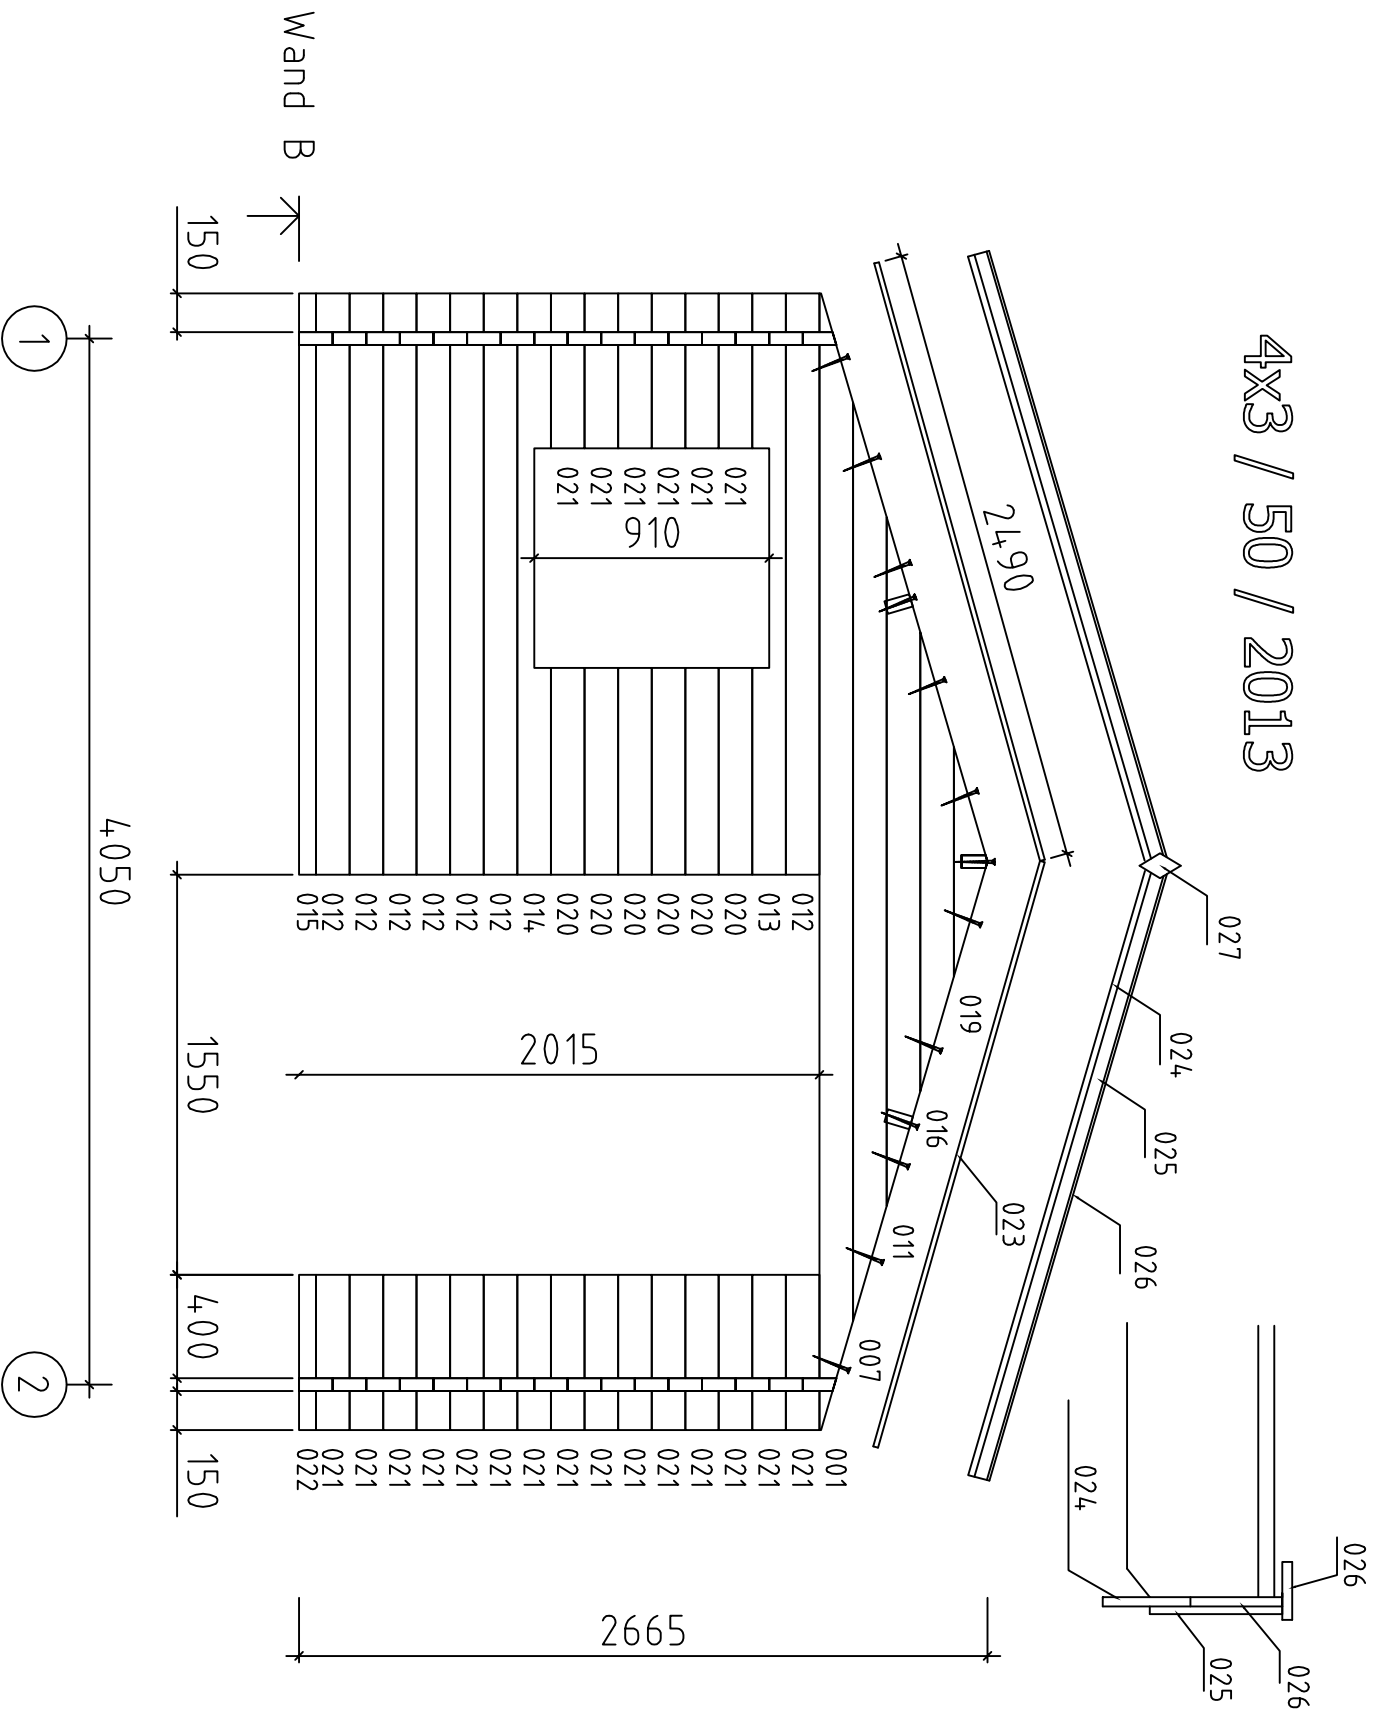

162x91

85x91

155x201.5

400

800

400

A

B

1

2

Grundplan

4x3 / 50 / 2013

Pos	4x3 / 50 / 2013	ST	F (mm)	L (mm)
001		2	50x130	4400
002		15	50x130	4400
003		1	50x65	4400
004		1	50x130	4250
005		1	50x130	4250
006		2	50x130	3850
007		2	50x130	3556
008		1	50x130	3550
009		19	50x130	3400
010	 Feder ab	1	50x130	3400
011		2	50x130	2667
012		1	50x65	2250
013		7	50x130	2250
014		1	50x130	2250
015		1	50x130	2250
016		2	50x130	1778
017		1	50x130	1040
018		13	50x130	890
019		2	50x130	889
020		6	50x130	800
021		21	50x130	600
022		1	50x65	600
PR1		2	50x140	4250
PR2		1	50x140	4250
Kood	Materjal	File	trükk.dwg	Leht 1/2

Pos	4x3 / 50 / 2013	ST	F (mm)	L (mm)
023	Dachbrettern Dakplanken Roofboards 	96	90x20	2490
024	Giebelleiste Gevelanderlijst Frontlist 	4	120x20	2650
025	Giebelleiste Gevelanderlijst Frontlist 	4	90x20	2650
026	Giebeldeckleiste Gevellijst Frontlist 	8	70x20	2650
027	Giebelsegment Gevelsegment Frontsegment 	2		
028	Dachpappenleiste Dakshingleslijst Fillet of cardboard 	8	40x20	2125
029	Schrauben	26	5x120	
	Abdeckleiste 			6Lfm
	Tür 1550x2015 Deur Door  Iso 1200x544= 2st. kotike 1 kmpl.	1		
	Fenster BC 1620x910 Raam Window  Iso 629x657 2st.	1R		
	Fenster BC 850x910 Raam Window  Iso 629x657 1st.	1R		
036	Schrauben 	36	6,0x130	

Schrauben 5x80

Schrauben 5x80

Schrauben 5x80