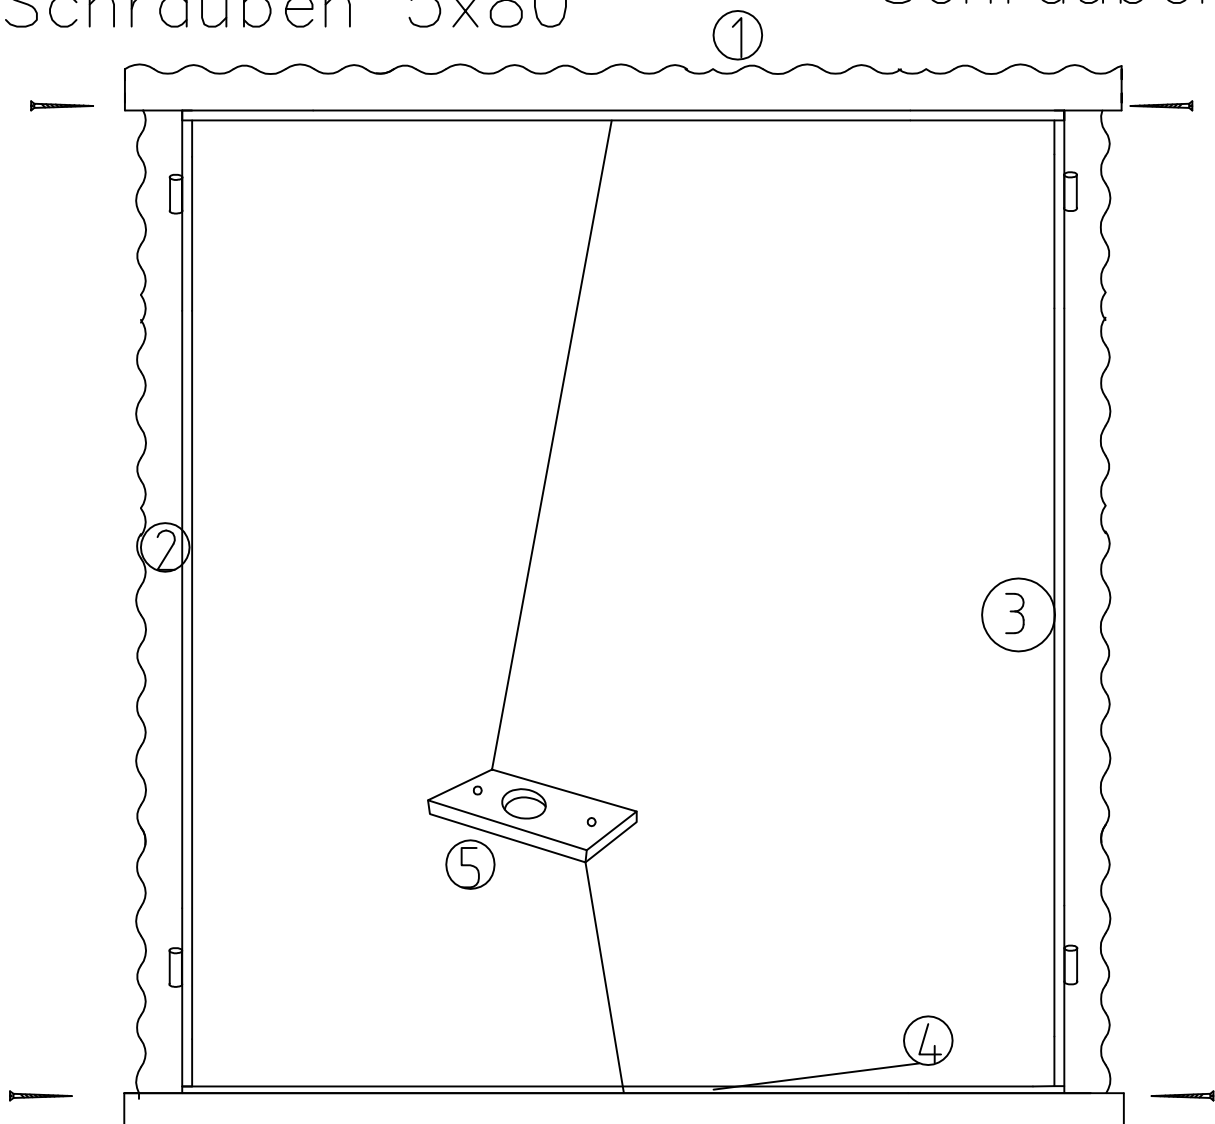

Doppeltür

Beschlag:

Türklinken mit der Lasche = 1 Kmp.

Schraubeh 5x80mm = 4 St.

Schnepper mit Schlüsseln = 1 Kmp.

Metalblechen (zwei St.) Pos. 5,
befinden sich auf untere oder
obene Türflügelkante.

Schrauben 5x80

Schrauben 5x80

Schrauben 5x80

Schrauben 5x80