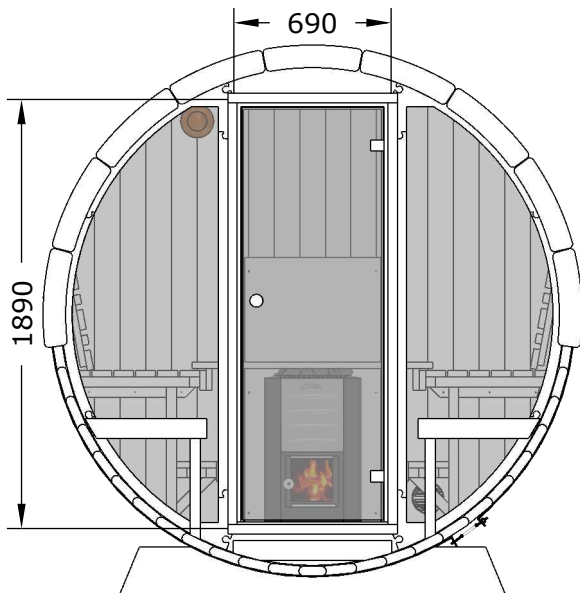

Sauna 280, Ø226/28

(POL 001)