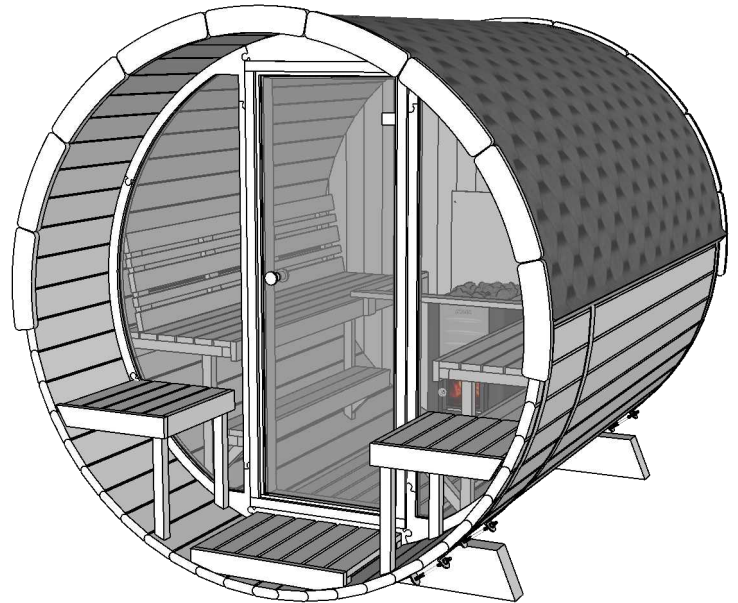

Sauna 280, Ø226/28

(POL 001)