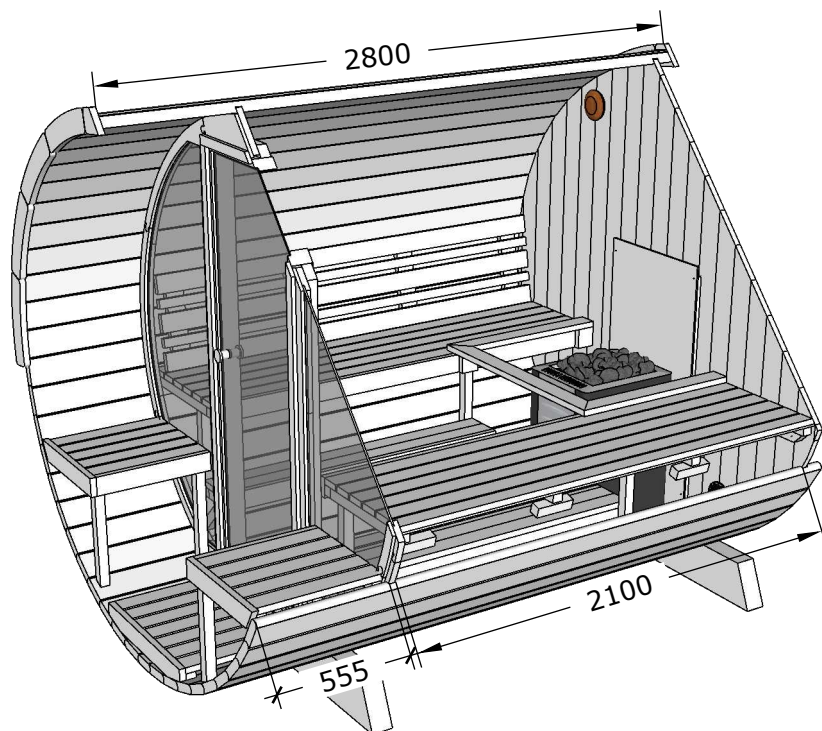

Sauna 280, Ø226/28

(POL 001)