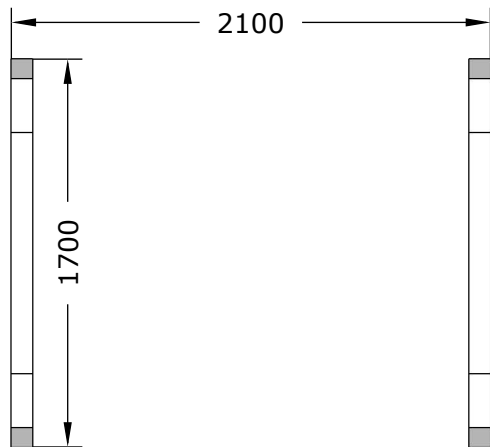

Sauna 280, Ø226/28

(POL 001)