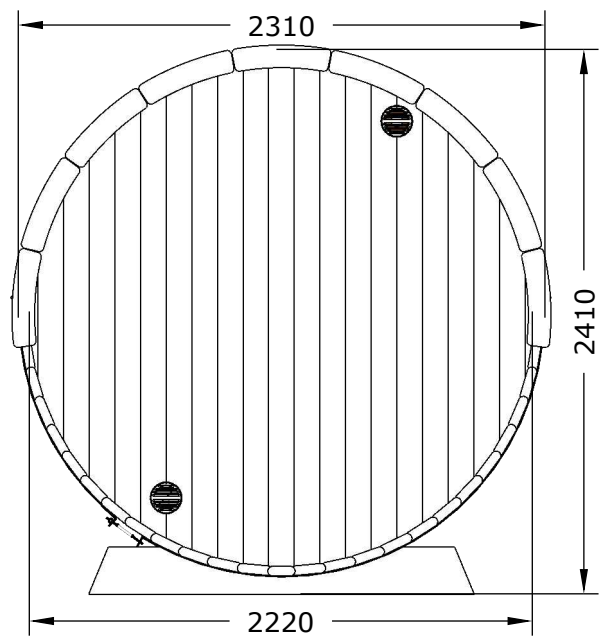

Sauna 280, Ø226/28

(POL 001)