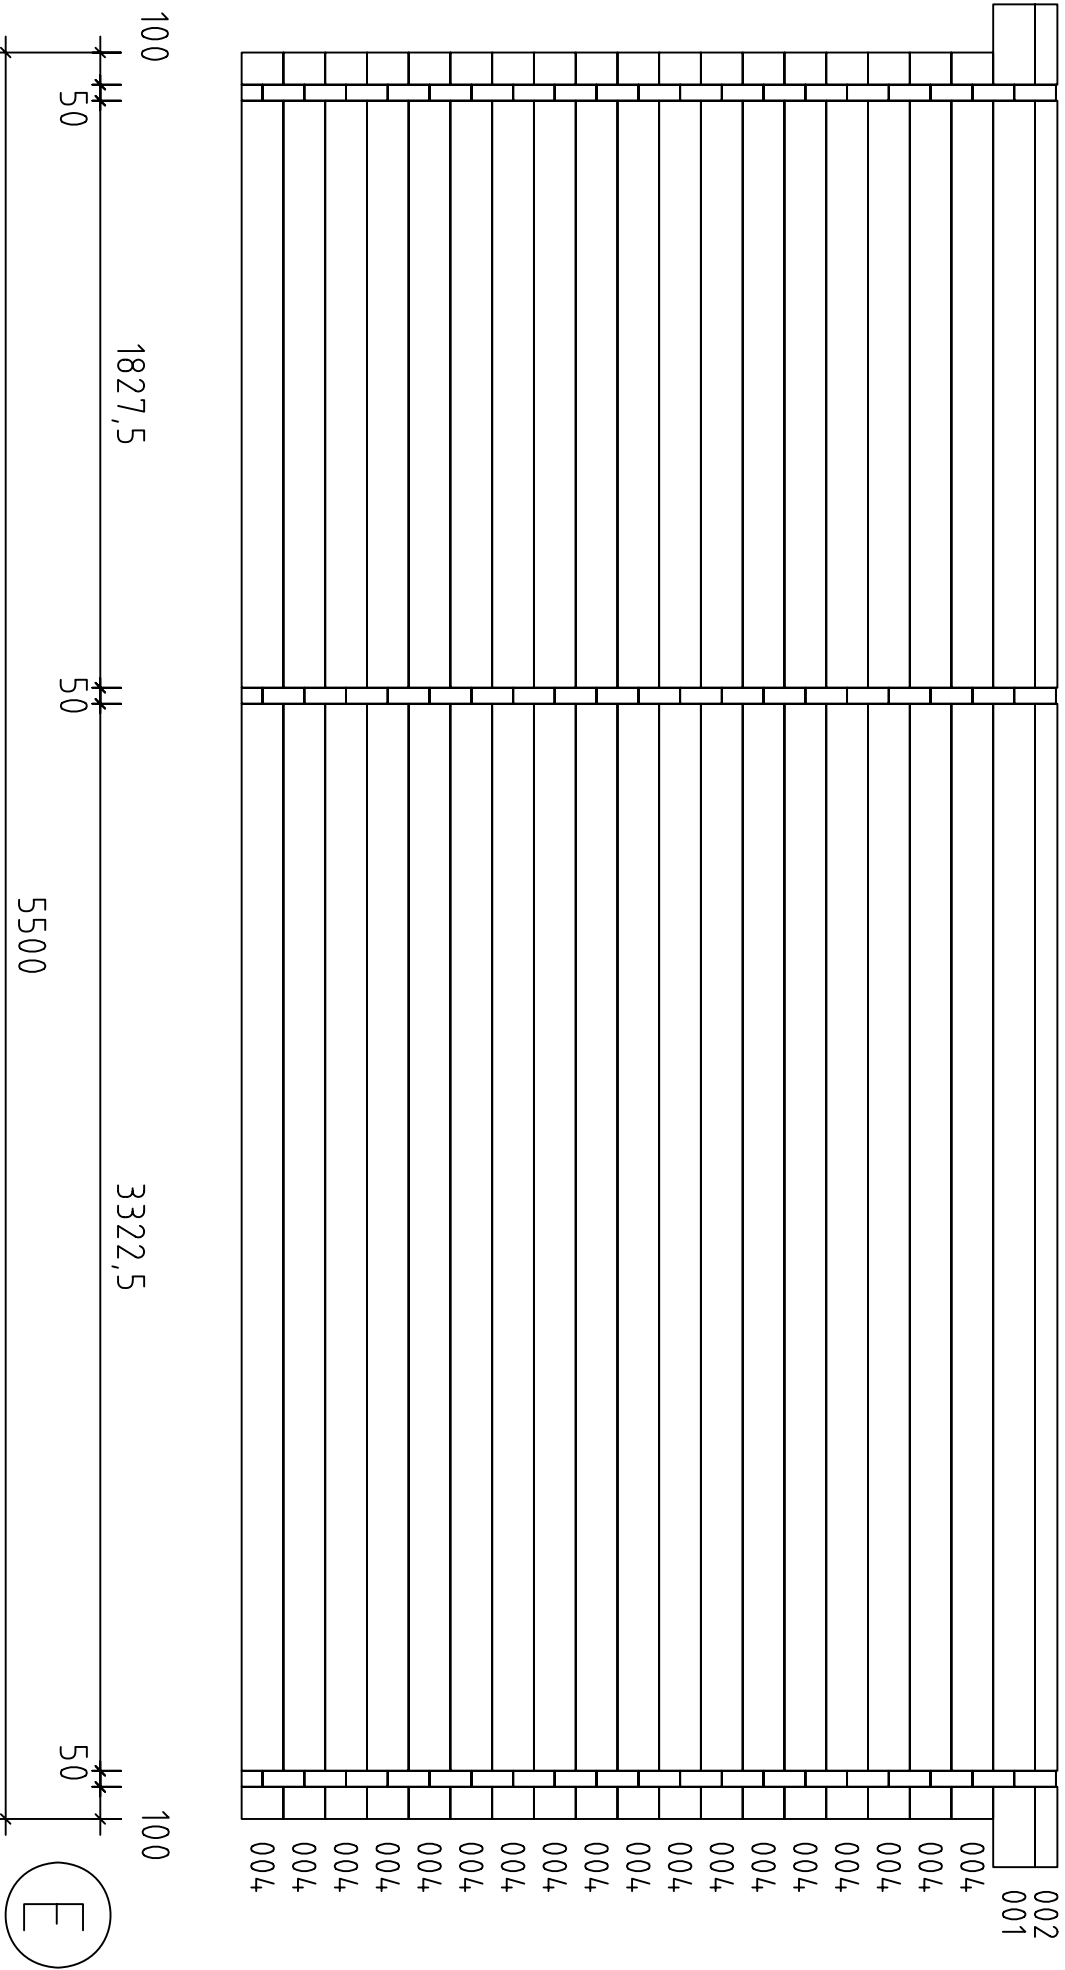

Garage 3755 M / 50 / 09