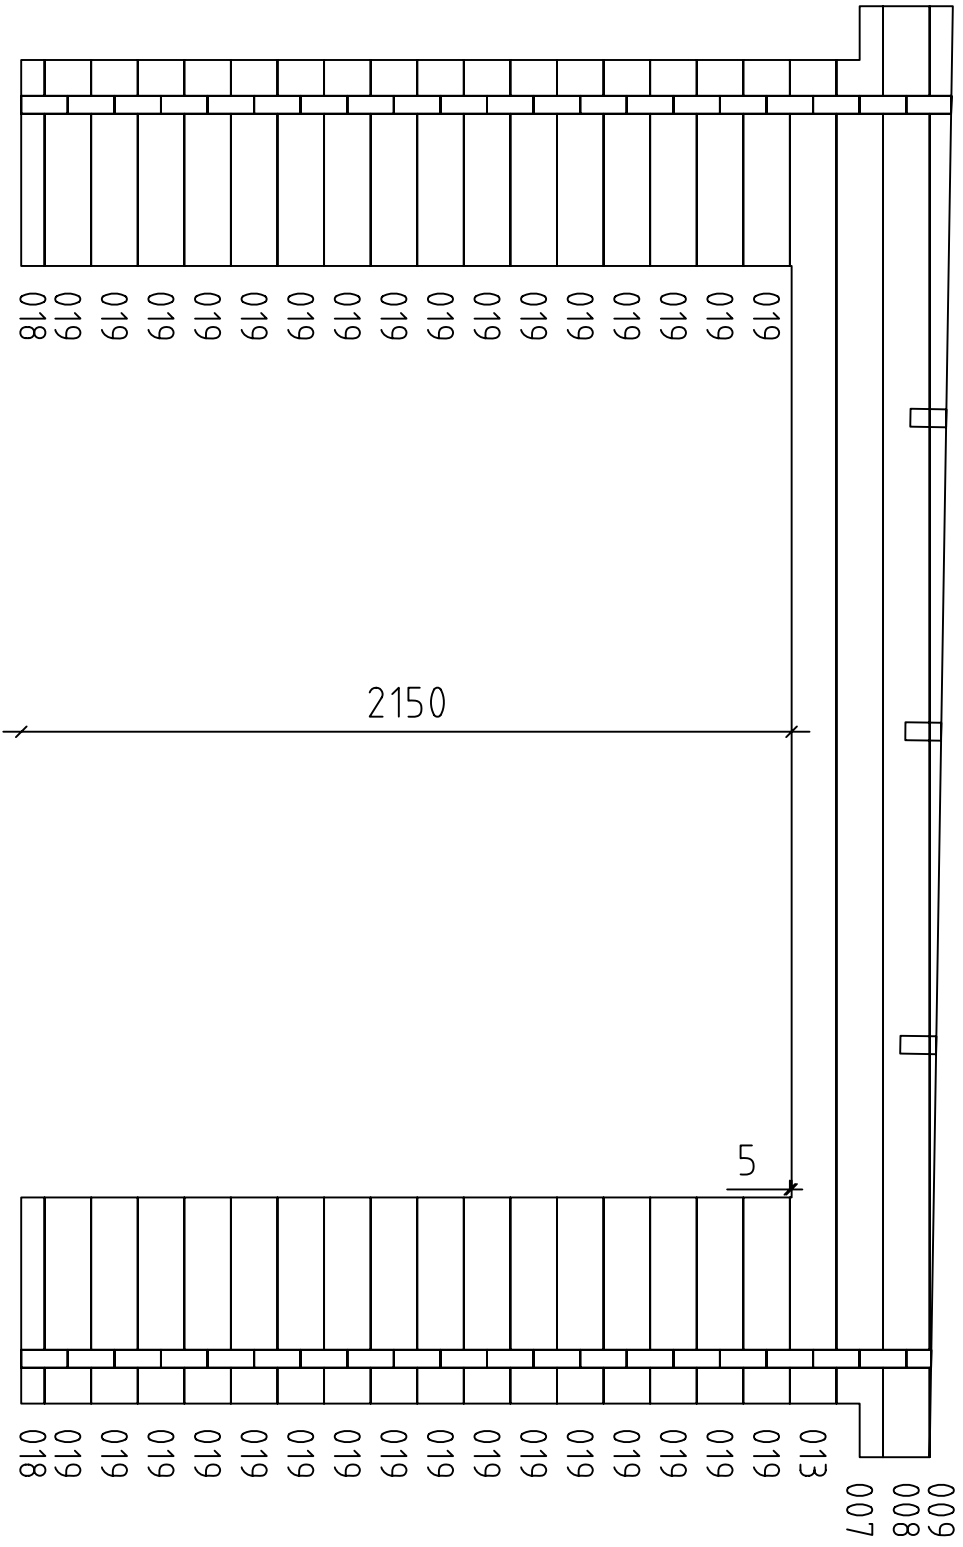

Garage 3755 M / 50 / 09

Garage 3755 M / 50 / 09

Garage 3755 M / 50 / 09

A

Garage 3755 M / 50 / 09

(B)

100

50

3450

3750

50

100

Garage 3755 M / 50 / 09

Garage 3755 M / 50 / 09

Garage 3755 M / 50 / 09

5800

Giebelbretter

Pos	Garage 3755 M / 50 / 09	ST	F (mm)	L (mm)
001		2	50x130	5800
002		1	50x70	5800
003		1	50x126	5800
004		20	50x130	5500
005		1	50x130	5500
006		1	50x130	5500
007		3	50x130	4050
008		3	50x130	4050
009		3	50x65	4050
010		8	50x130	3855
011		1	50x130	3855
012		18	50x130	3750
013		1	50x130	3750
014		1	50x65	3750
015		19	50x130	785
016		5	50x130	635
017		5	50x130	635
018		2	50x65	575
019		32	50x130	575
020		2	50x130	510
021		2	50x130	380
022		2	50x65	250
023		28	50x130	250
PR1		3	45x190	5800
024	Fenster 900x690 Raam Window	2		