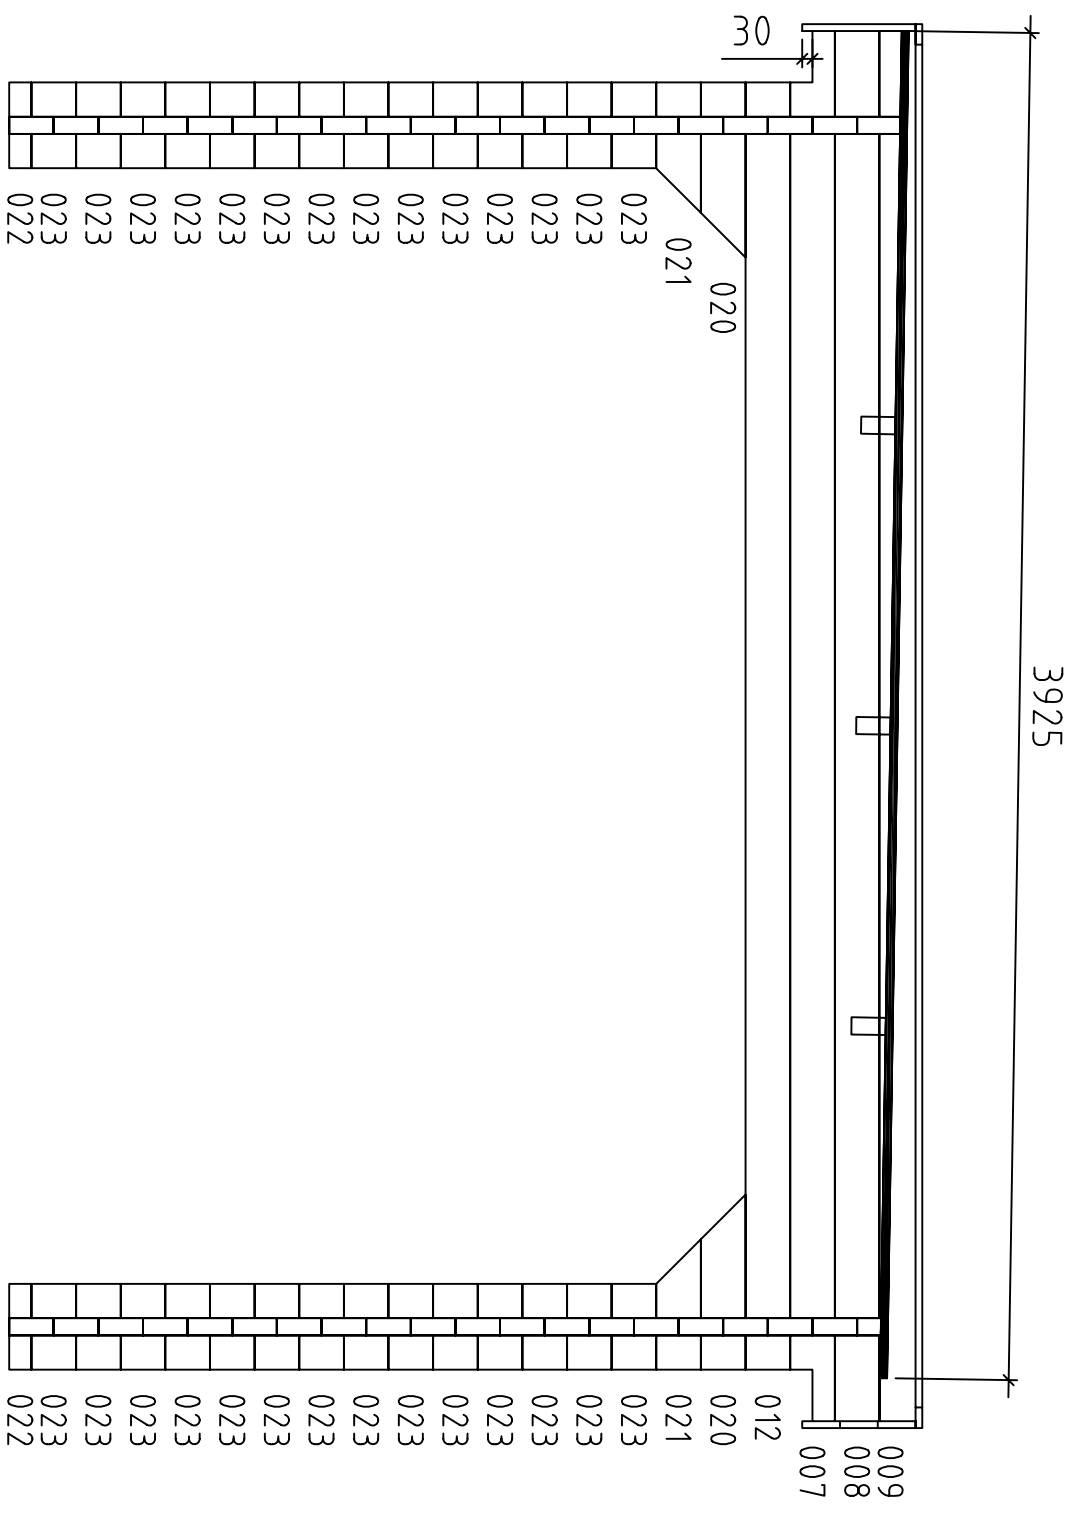

Garage 3755 M / 50 / 09

Garage 3755 M / 50 / 09

Garage 3755 M / 50 / 09

A

Garage 3755 M / 50 / 09

(B)

100

50

Giebelbretter

Pos	Garage 3755 M / 50 / 09	ST	F (mm)	L (mm)
001		2	50x130	5800
002		1	50x70	5800
003		1	50x126	5800
004		20	50x130	5500
005		1	50x130	5500
006		1	50x130	5500
007		3	50x130	4050
008		3	50x130	4050
009		3	50x65	4050
010		8	50x130	3855
011		1	50x130	3855
012		18	50x130	3750
013		1	50x130	3750
014		1	50x65	3750
015		19	50x130	785
016		5	50x130	635
017		5	50x130	635
018		2	50x65	575
019		32	50x130	575
020		2	50x130	510
021		2	50x130	380
022		2	50x65	250
023		28	50x130	250
PR1		3	45x190	5800
024	Fenster 900x690 Raam Window	2		