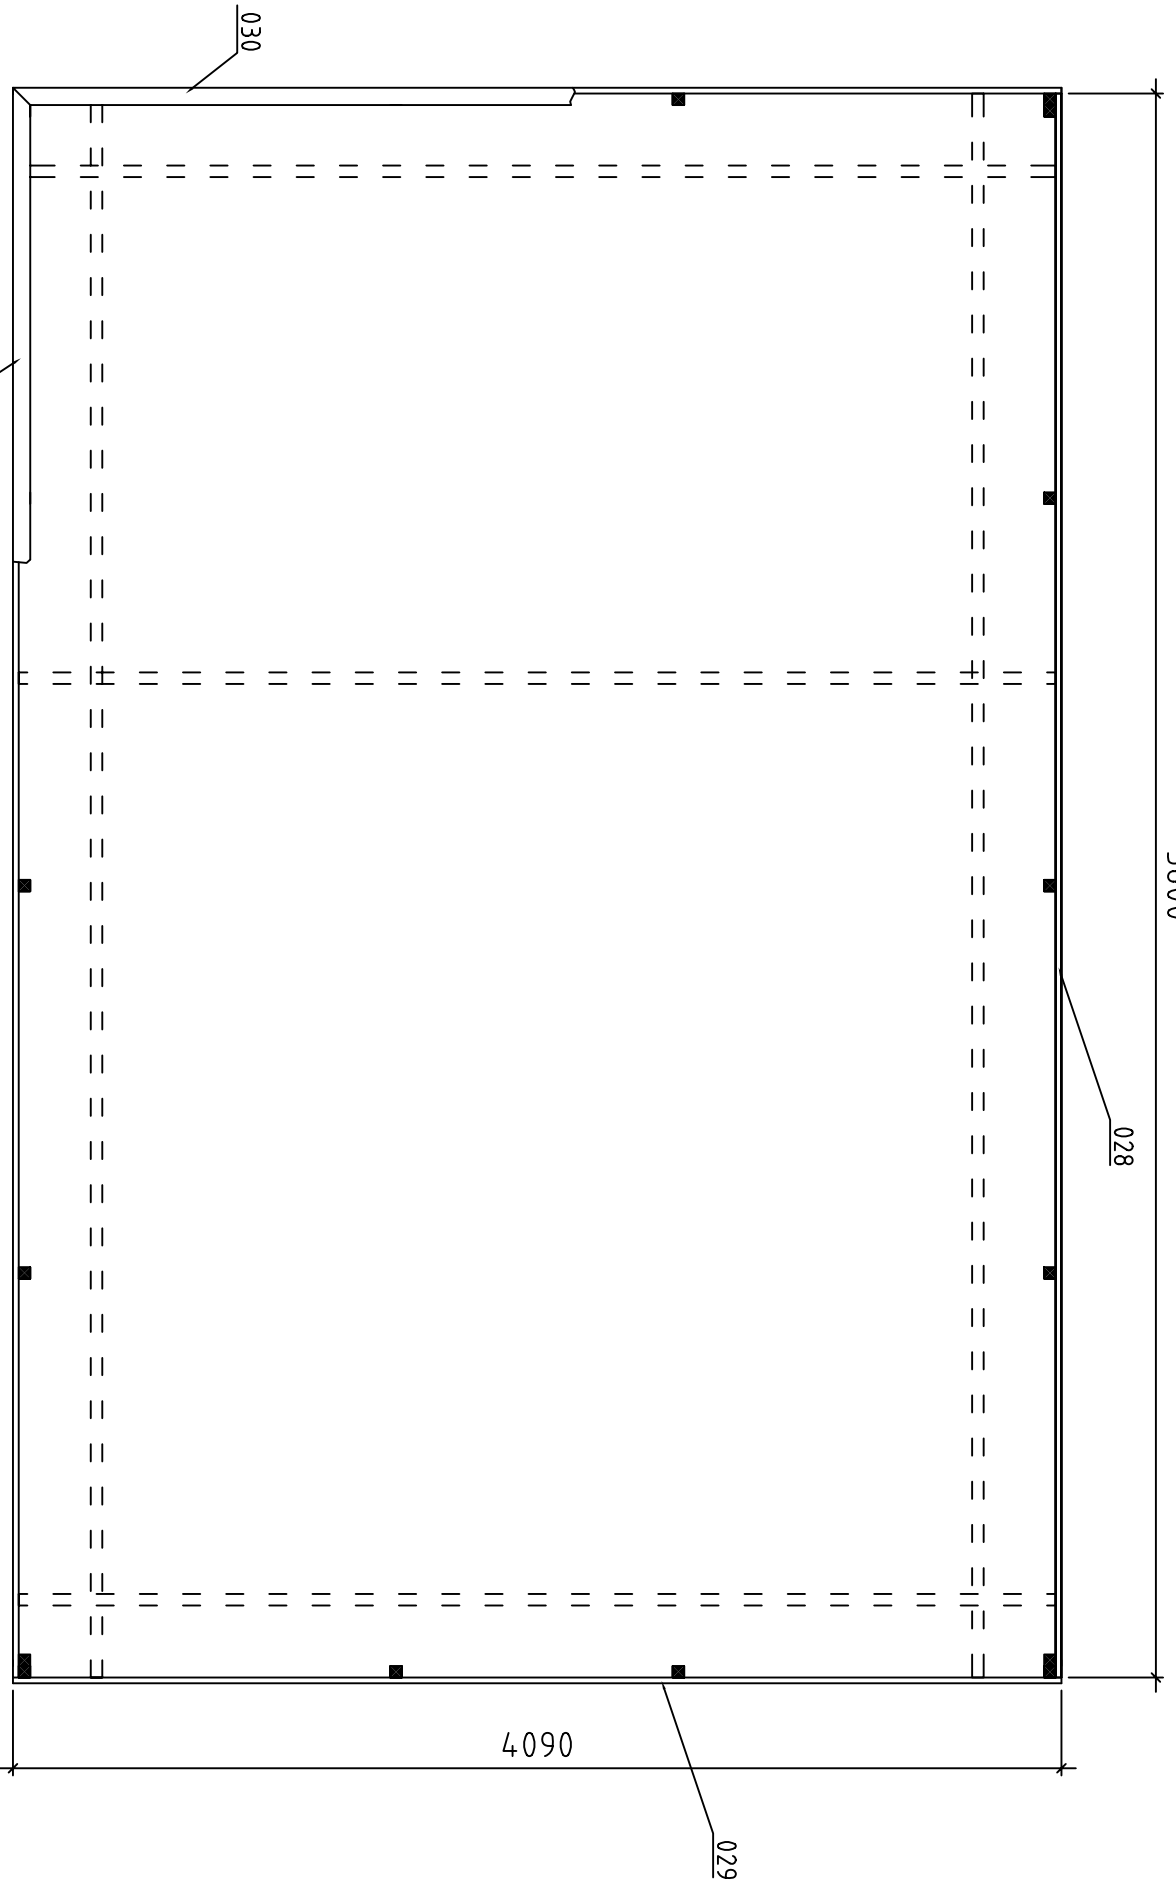

Giebelbretter

Pos	Garage 3755 M / 50 / 09	ST	F (mm)	L (mm)
001		2	50x130	5800
002		1	50x70	5800
003		1	50x126	5800
004		20	50x130	5500
005		1	50x130	5500
006		1	50x130	5500
007		3	50x130	4050
008		3	50x130	4050
009		3	50x65	4050
010		8	50x130	3855
011		1	50x130	3855
012		18	50x130	3750
013		1	50x130	3750
014		1	50x65	3750
015		19	50x130	785
016		5	50x130	635
017		5	50x130	635
018		2	50x65	575
019		32	50x130	575
020		2	50x130	510
021		2	50x130	380
022		2	50x65	250
023		28	50x130	250
PR1		3	45x190	5800
024	Fenster 900x690 Raam Window	2		