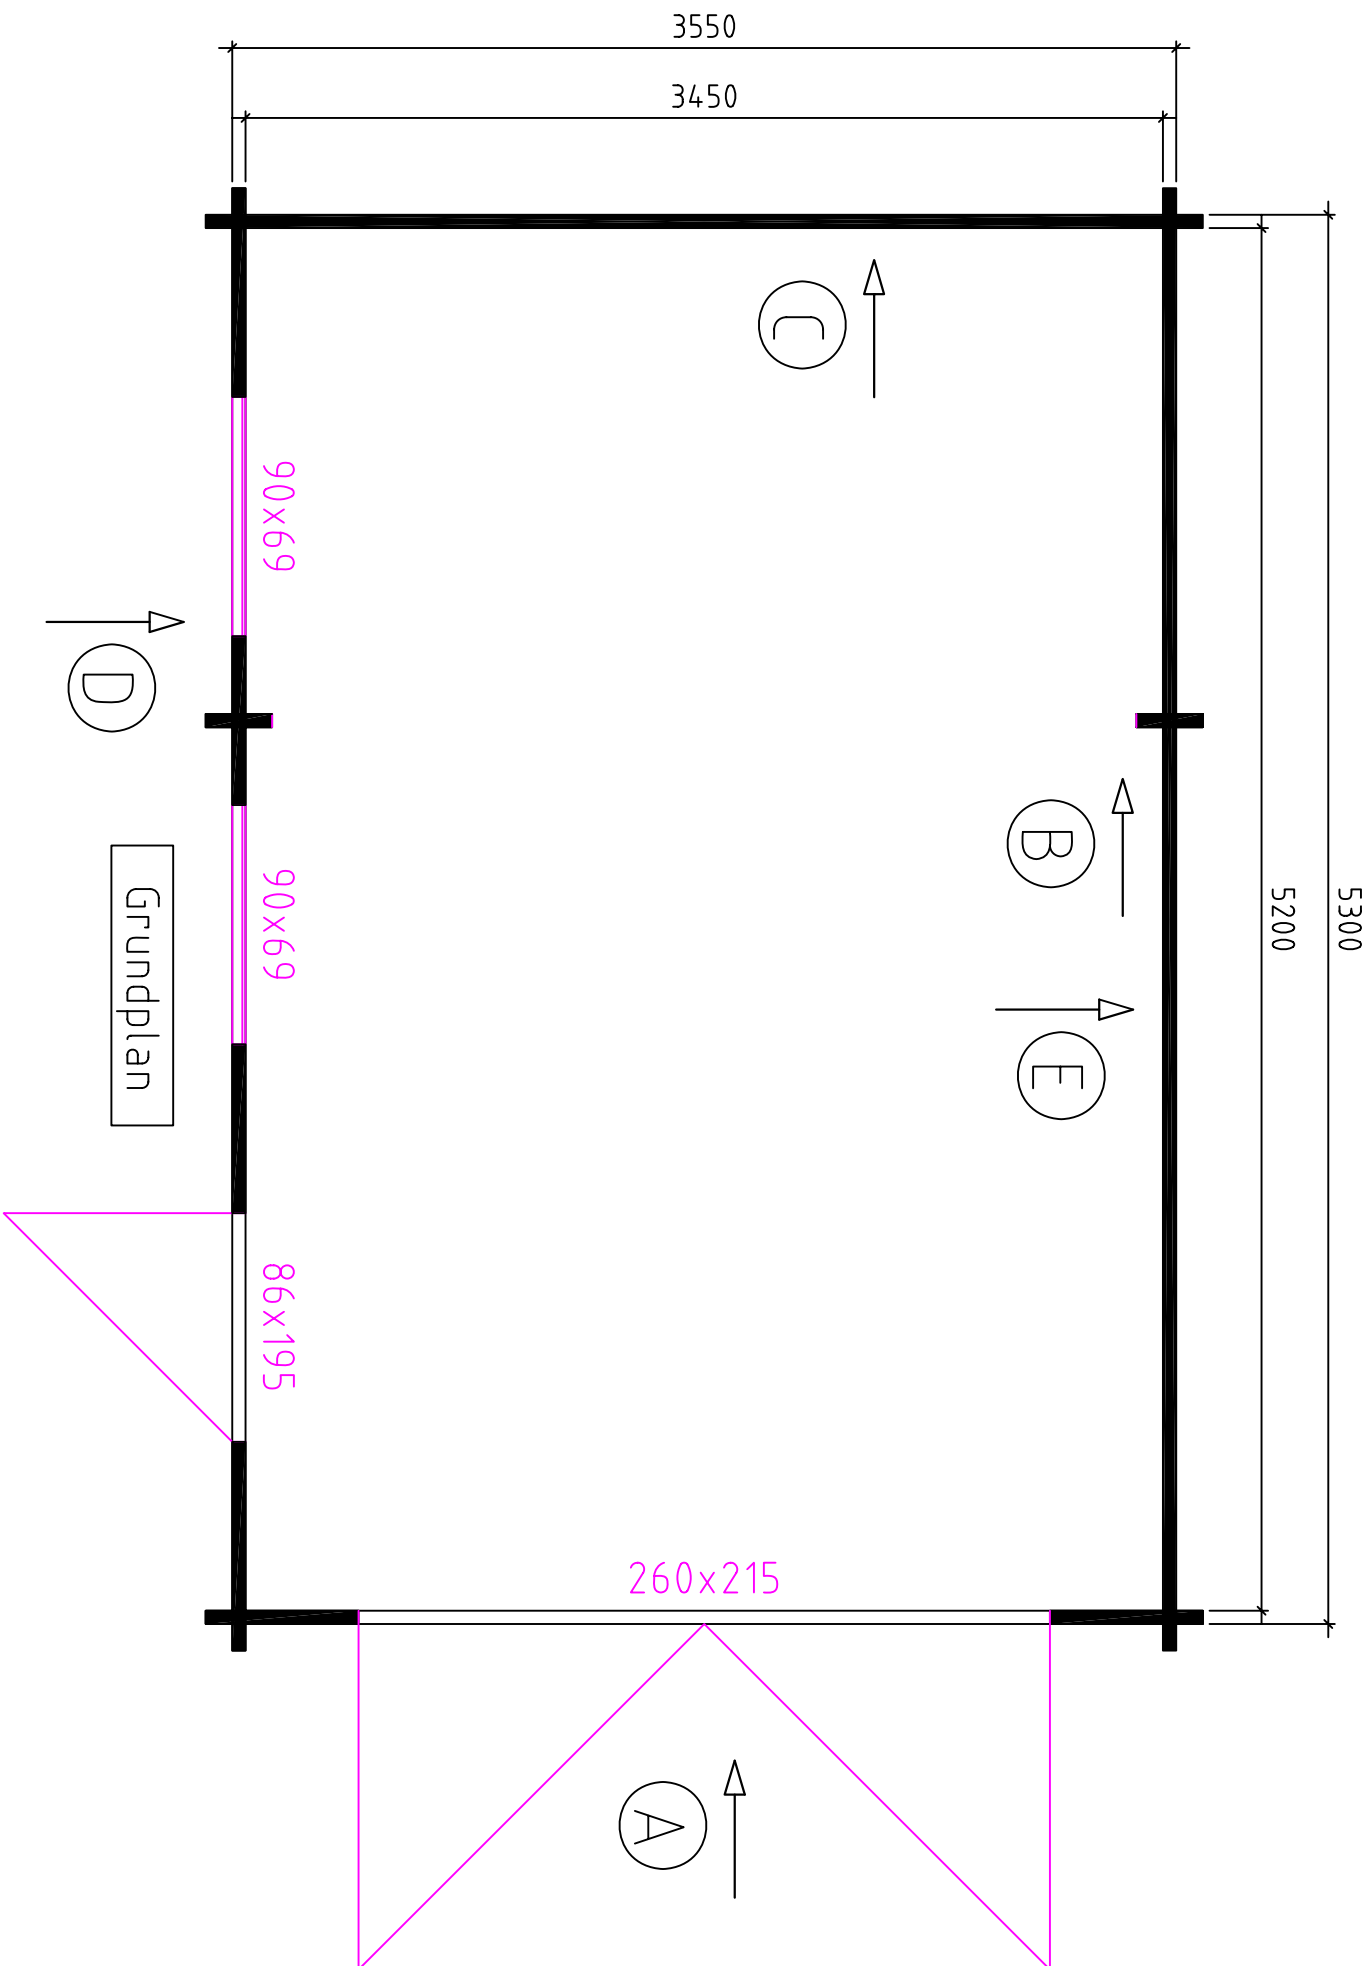

Garage 3755 M / 50 / 09

Garage 3755 M / 50 / 09

Garage 3755 M / 50 / 09

A

Garage 3755 M / 50 / 09

(B)

100

50

3450

3750

50

100

Garage 3755 M / 50 / 09

Garage 3755 M / 50 / 09

Garage 3755 M / 50 / 09

5800

Giebelbretter

Pos	Garage 3755 M / 50 / 09	ST	F (mm)	L (mm)
001		2	50x130	5800
002		1	50x70	5800
003		1	50x126	5800
004		20	50x130	5500
005		1	50x130	5500
006		1	50x130	5500
007		3	50x130	4050
008		3	50x130	4050
009		3	50x65	4050
010		8	50x130	3855
011		1	50x130	3855
012		18	50x130	3750
013		1	50x130	3750
014		1	50x65	3750
015		19	50x130	785
016		5	50x130	635
017		5	50x130	635
018		2	50x65	575
019		32	50x130	575
020		2	50x130	510
021		2	50x130	380
022		2	50x65	250
023		28	50x130	250
PR1		3	45x190	5800
024	Fenster 900x690 Raam Window	2		