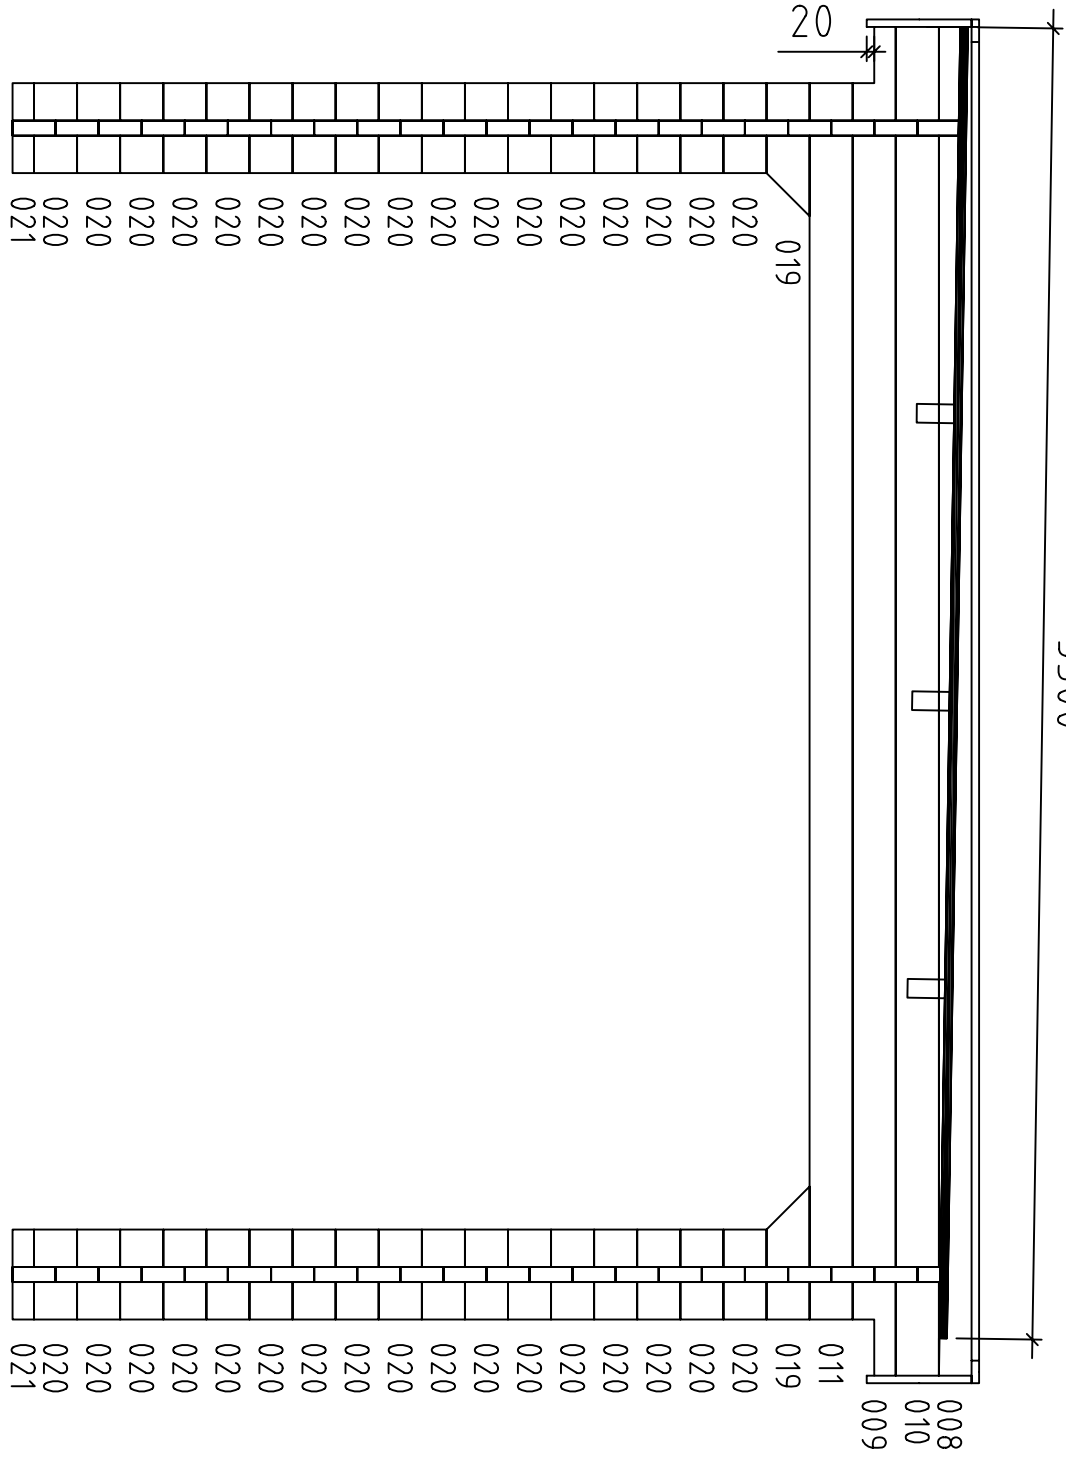

90x69

90x69

86x195

240x215

Grundplan

Garage 3352 M / 40 / 09

3500

100