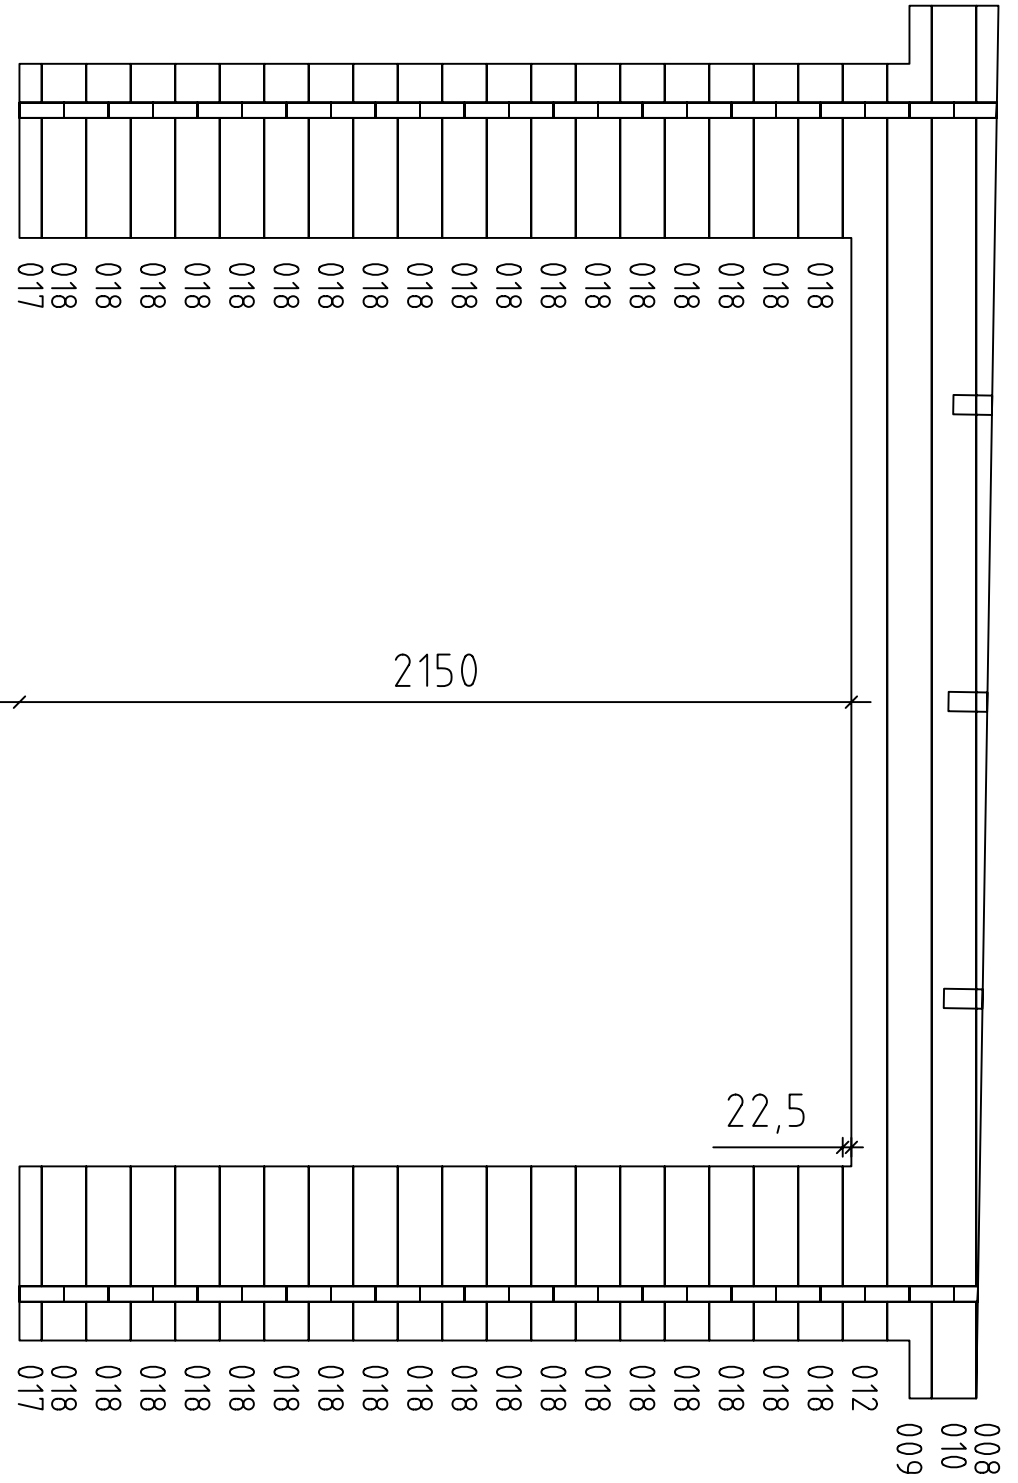

GARAGE 3352 M / 40 / 09

Garage 3352 M / 40 / 09

5000

4920

3160

1720

3100

3020

90x69

90x69

86x195

240x215

Grundplan

Garage 3352 M / 40 / 09

3500

100