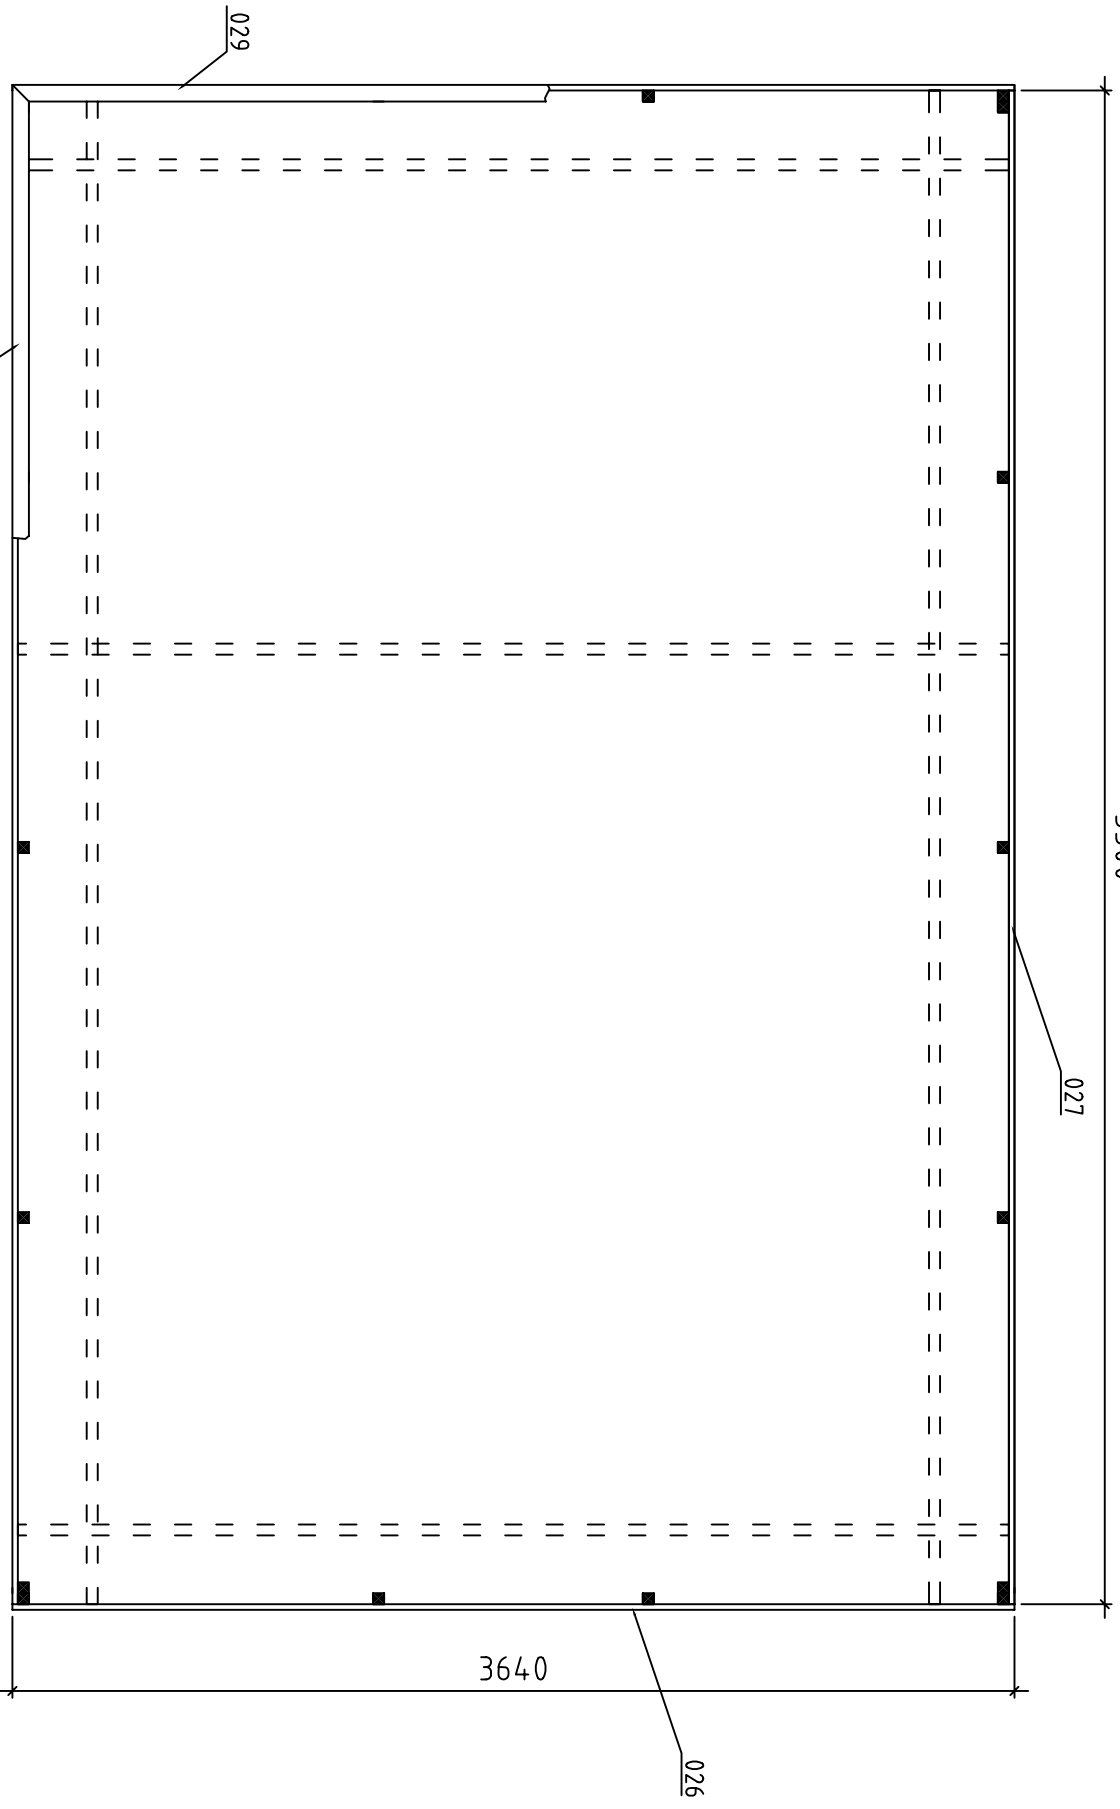

Garage 3352 M / 40 / 09

5500

Giebelbretter

3640

026

030

029

027

Pos	Garage 3352 M / 40 / 09	ST	F (mm)	L (mm)
001		2	40x115	5500
002		1	40x111	5500
003		1	40x62	5500
004		22	40x115	5200
005		1	40x115	5200
006		1	40x115	5200
007		10	40x115	3640
008		3	40x58	3600
009		3	40x115	3600
010		3	40x115	3600
011		20	40x115	3300
012		1	40x115	3300
013		1	40x58	3300
014		22	40x115	700
015		6	40x115	580
016		6	40x115	560
017		2	40x58	450
018		36	40x115	450
019		2	40x115	355
020		34	40x115	240
021		2	40x58	240
PR1		3	50x140	5500
022	Fenster 900x690 Raam Window	2		
023	Tür 860x1950 Deur Door	1		
024	Tür 2400x2150 Deur Door	1