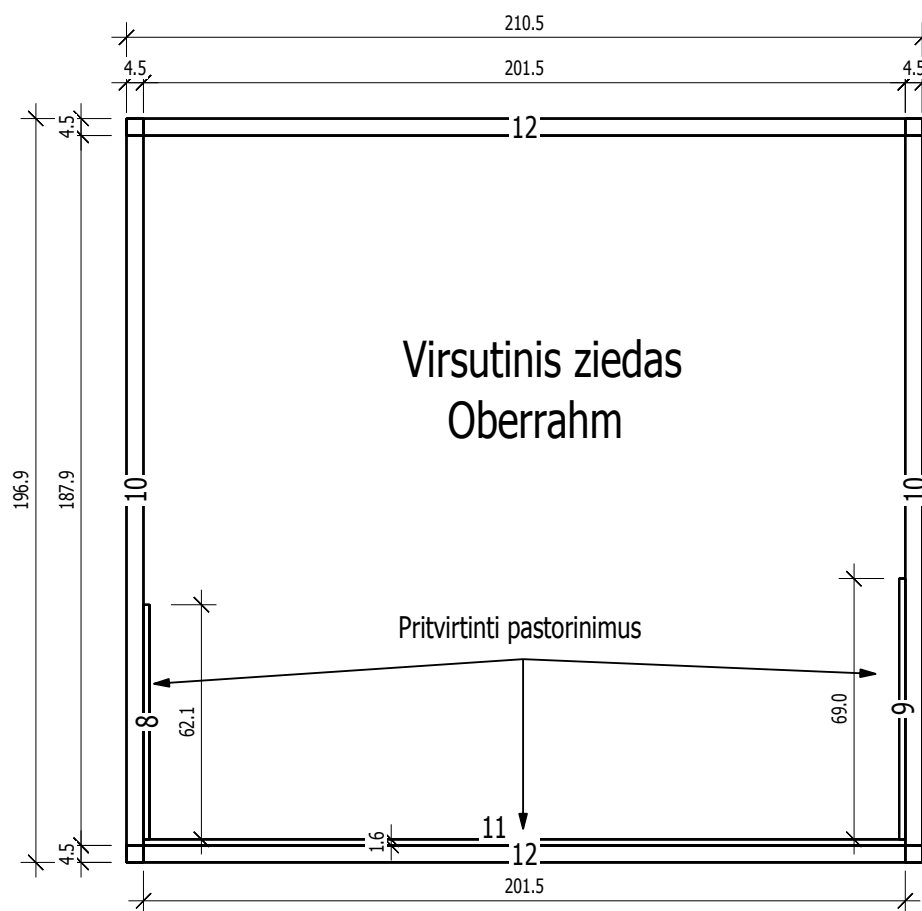

Virsutinis ziedas
Oberrahm

Pritvirtinti pastorinimus