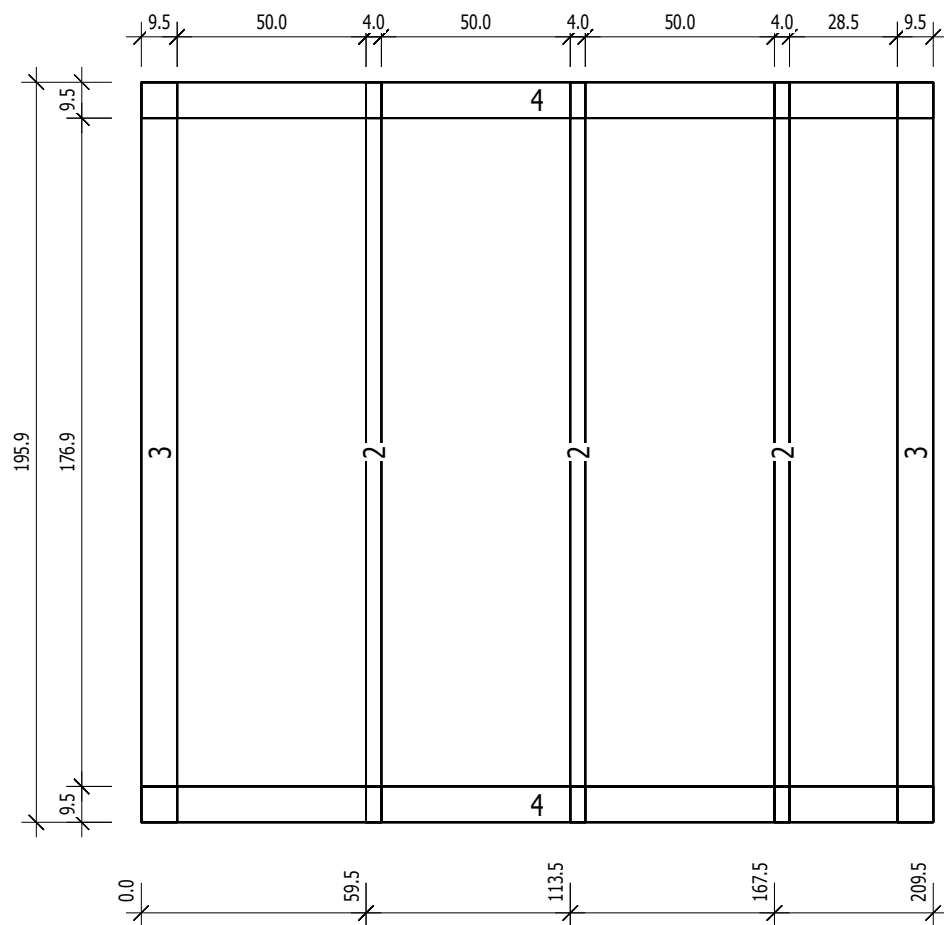

Bemerkung: die Ansicht von Turen, Fenster und anderen Teilen kann abweichen von diesem Bild

Bemerkung: die Ansicht von Turen, Fenster und anderen Teilen kann abweichen von diesem Bild

NL-170705

Nr.	B [cm]	H [cm]	L [cm]	Psc
2	4,0	6,0	195,9	3
3	9,5	6,0	195,9	2
4	9,5	6,0	209,5	2

Nuskrosti patina. Virsuje palikti 28 cm.

Aussenverkleidung

Aussenverkleidung