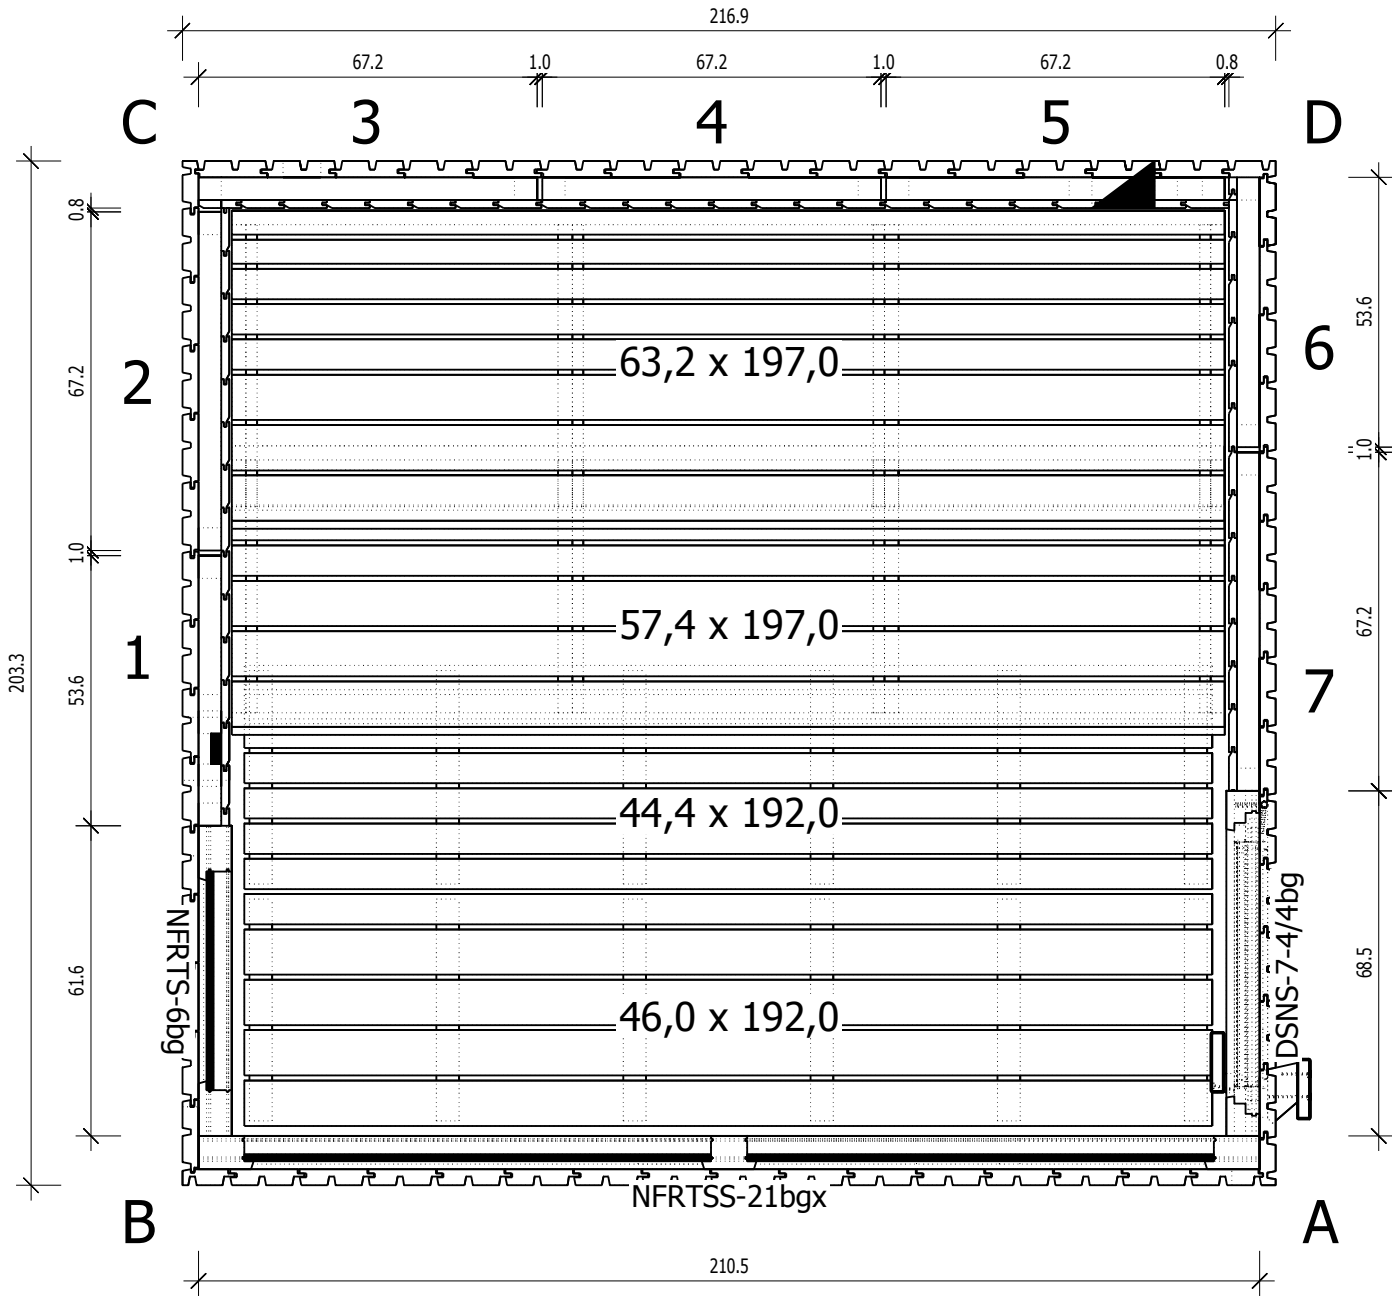

Bemerkung: die Ansicht von Turen, Fenster und anderen Teilen kann abweichen von diesem Bild

Bemerkung: die Ansicht von Turen, Fenster und anderen Teilen kann abweichen von diesem Bild

NL-170705

Nr.	B [cm]	H [cm]	L [cm]	Psc
2	4,0	6,0	195,9	3
3	9,5	6,0	195,9	2
4	9,5	6,0	209,5	2

Nuskrosti patina. Virsuje palikti 28 cm.

Aussenverkleidung

Aussenverkleidung