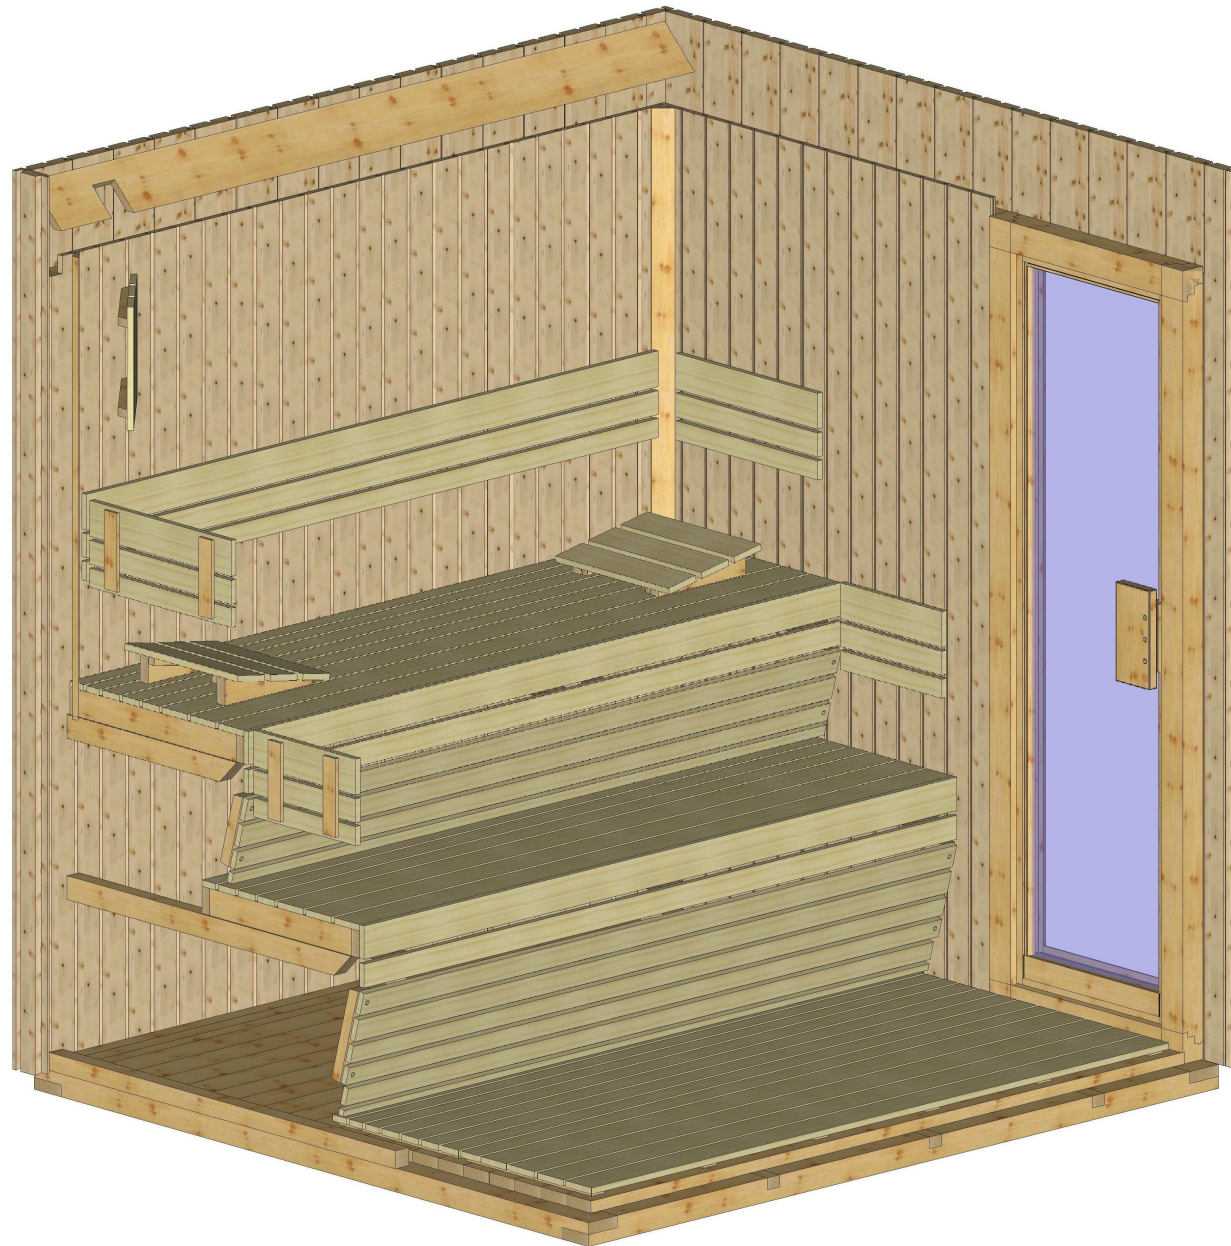

Bemerkung: die Ansicht von Turen, Fenster und anderen Teilen kann abweichen von diesem Bild

Bemerkung: die Ansicht von Turen, Fenster und anderen Teilen kann abweichen von diesem Bild

NL-170705

Nr.	B [cm]	H [cm]	L [cm]	Psc
2	4,0	6,0	195,9	3
3	9,5	6,0	195,9	2
4	9,5	6,0	209,5	2

Projektavo
V. Didzinskas

Apatinis ziedas
Unterrahm

Virsutinis ziedas
Oberrahm

Pritvirtinti pastorinimus

Lubu skydai. (Vatos uzpildas) Dachelemente

NL-170705

Kampines apdailos lenteles 3 vnt.

Kampines apdailos lenteles 1 vnt.

Nuskrosti patina. Virsuje palikti 28 cm.

Aussenverkleidung

Aussenverkleidung