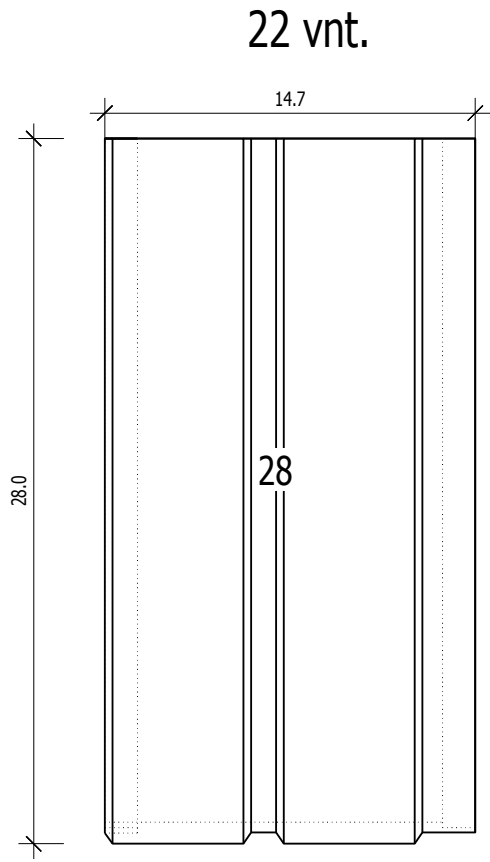

Bemerkung: die Ansicht von Turen, Fenster und anderen Teilen kann abweichen von diesem Bild

Bemerkung: die Ansicht von Turen, Fenster und anderen Teilen kann abweichen von diesem Bild

NL-170705

Nr.	B [cm]	H [cm]	L [cm]	Psc
2	4,0	6,0	195,9	3
3	9,5	6,0	195,9	2
4	9,5	6,0	209,5	2

Nuskrosti patina. Virsuje palikti 28 cm.

Aussenverkleidung

Aussenverkleidung