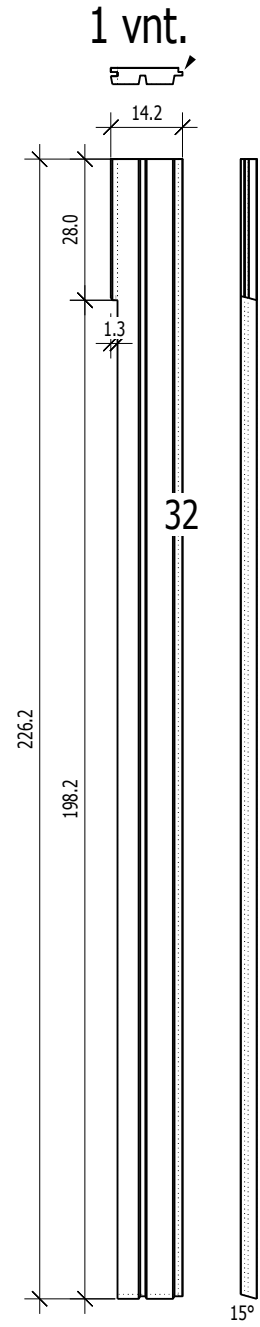

Bemerkung: die Ansicht von Turen, Fenster und anderen Teilen kann abweichen von diesem Bild

Bemerkung: die Ansicht von Turen, Fenster und anderen Teilen kann abweichen von diesem Bild

NL-170705

Nr.	B [cm]	H [cm]	L [cm]	Psc
2	4,0	6,0	195,9	3
3	9,5	6,0	195,9	2
4	9,5	6,0	209,5	2

Projektavo
V. Didzinskas

Apatinis ziedas
Unterrahm

Virsutinis ziedas
Oberrahm

Pritvirtinti pastorinimus

Lubu skydai. (Vatos uzpildas) Dachelemente

NL-170705

Kampines apdailos lenteles 3 vnt.

Kampines apdailos lenteles 1 vnt.

Nuskrosti patina. Virsuje palikti 28 cm.

Aussenverkleidung

Aussenverkleidung