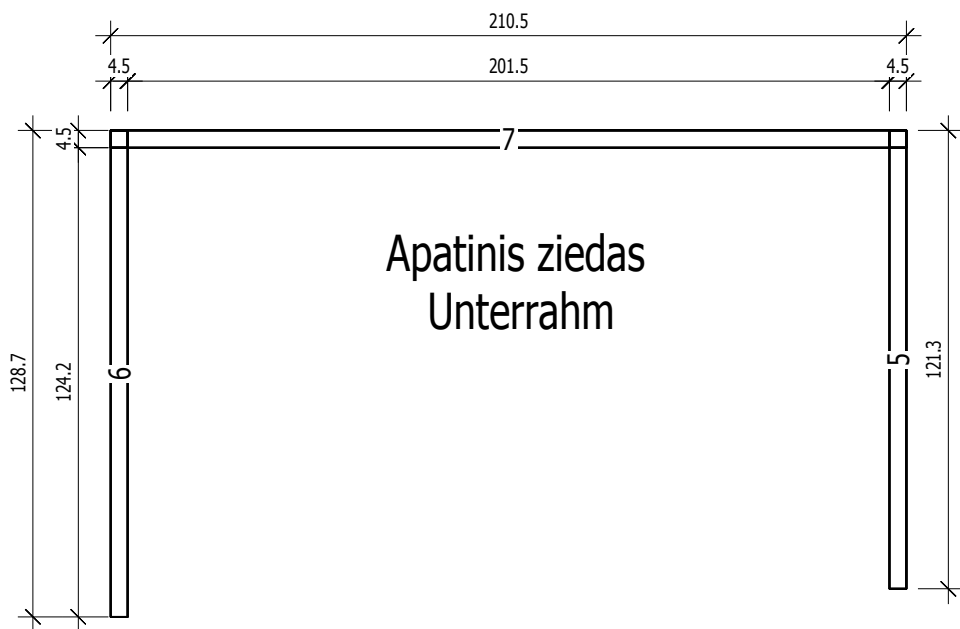

Apatinis ziedas
Unterrahm