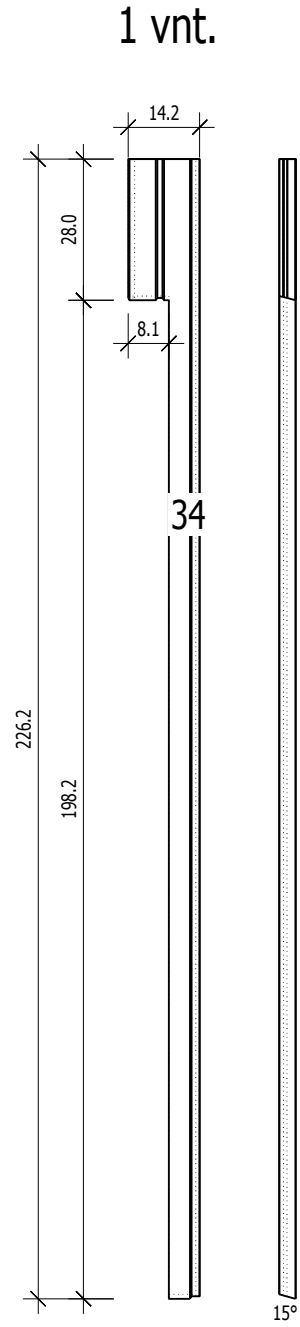

Bemerkung: die Ansicht von Turen, Fenster und anderen Teilen kann abweichen von diesem Bild

Bemerkung: die Ansicht von Turen, Fenster und anderen Teilen kann abweichen von diesem Bild

NL-170705

Nr.	B [cm]	H [cm]	L [cm]	Psc
2	4,0	6,0	195,9	3
3	9,5	6,0	195,9	2
4	9,5	6,0	209,5	2

Nuskrosti patina. Virsuje palikti 28 cm.

Aussenverkleidung

Aussenverkleidung