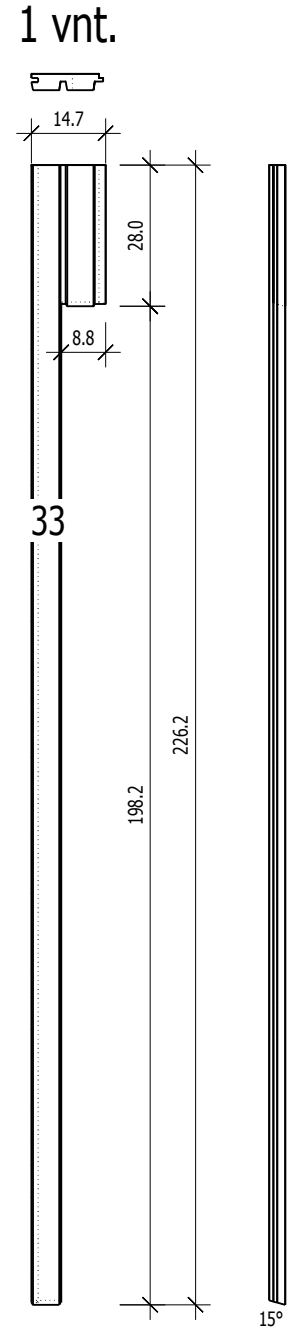

Bemerkung: die Ansicht von Turen, Fenster und anderen Teilen kann abweichen von diesem Bild

Bemerkung: die Ansicht von Turen, Fenster und anderen Teilen kann abweichen von diesem Bild

NL-170705

Nr.	B [cm]	H [cm]	L [cm]	Psc
2	4,0	6,0	195,9	3
3	9,5	6,0	195,9	2
4	9,5	6,0	209,5	2

Nuskrosti patina. Virsuje palikti 28 cm.

Aussenverkleidung

Aussenverkleidung