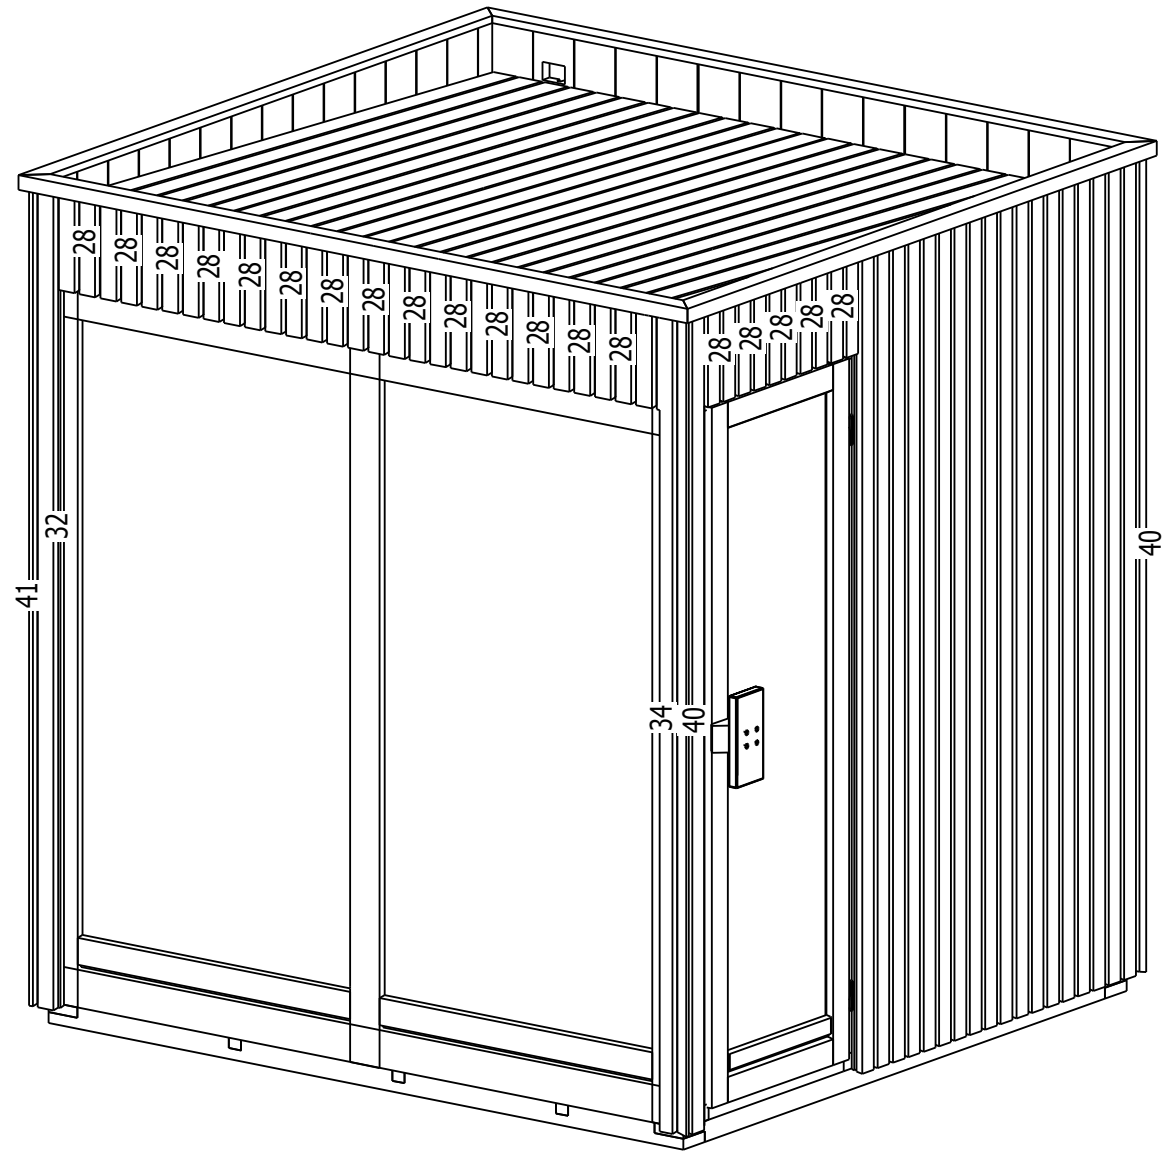

Bemerkung: die Ansicht von Turen, Fenster und anderen Teilen kann abweichen von diesem Bild

Bemerkung: die Ansicht von Turen, Fenster und anderen Teilen kann abweichen von diesem Bild

NL-170705

Nr.	B [cm]	H [cm]	L [cm]	Psc
2	4,0	6,0	195,9	3
3	9,5	6,0	195,9	2
4	9,5	6,0	209,5	2

Projektavo
V. Didzinskas

Apatinis ziedas
Unterrahm

Virsutinis ziedas
Oberrahm

Pritvirtinti pastorinimus

Lubu skydai. (Vatos uzpildas) Dachelemente

NL-170705

Kampines apdailos lenteles 3 vnt.

Kampines apdailos lenteles 1 vnt.

Nuskrosti patina. Virsuje palikti 28 cm.

Aussenverkleidung

Aussenverkleidung