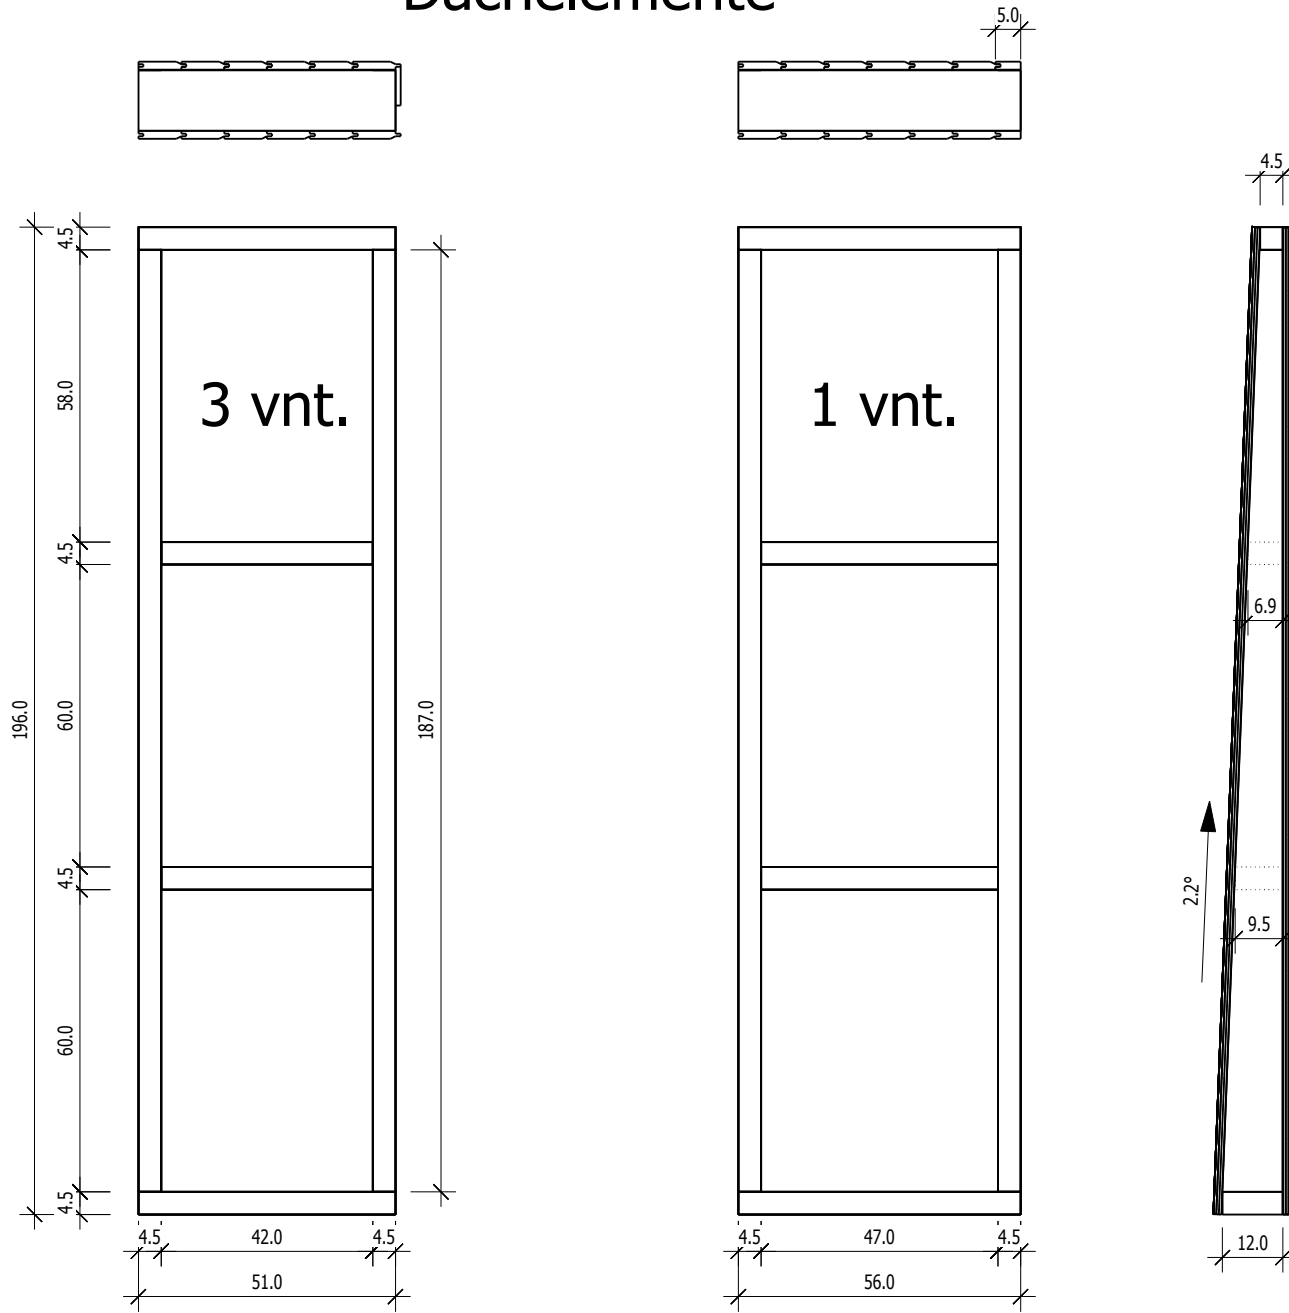

Lubu skydai. (Vatos uzpildas) Dachelemente

NL-170705