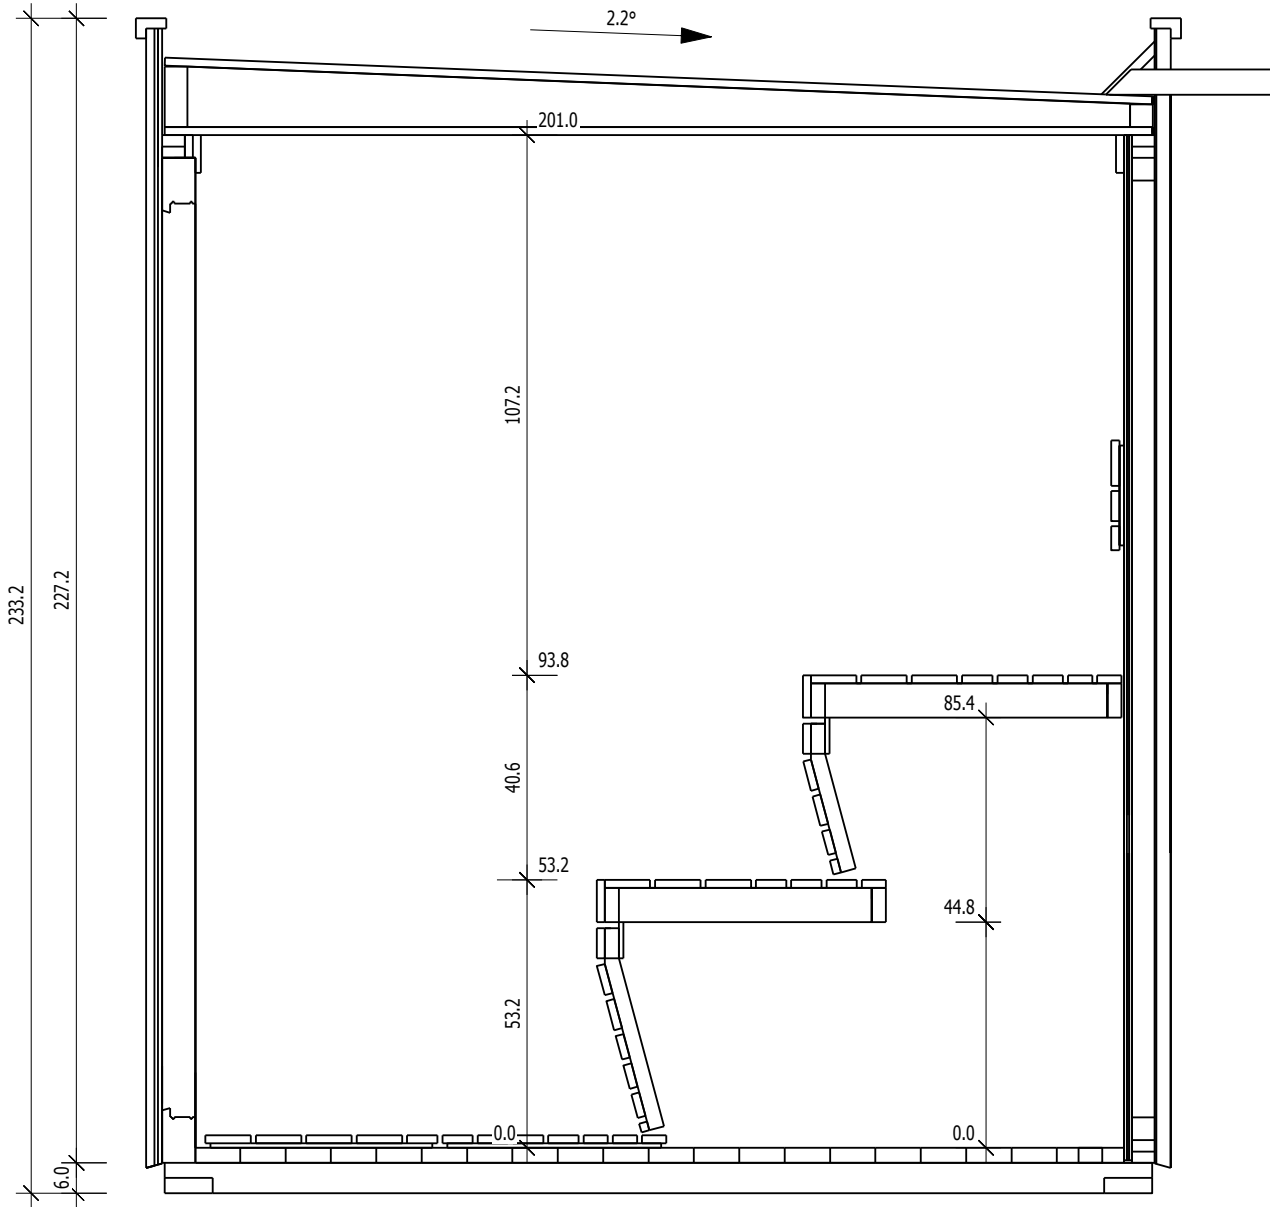

Bemerkung: die Ansicht von Turen, Fenster und anderen Teilen kann abweichen von diesem Bild

Bemerkung: die Ansicht von Turen, Fenster und anderen Teilen kann abweichen von diesem Bild

NL-170705

Nr.	B [cm]	H [cm]	L [cm]	Psc
2	4,0	6,0	195,9	3
3	9,5	6,0	195,9	2
4	9,5	6,0	209,5	2

Nuskrosti patina. Virsuje palikti 28 cm.

Aussenverkleidung

Aussenverkleidung