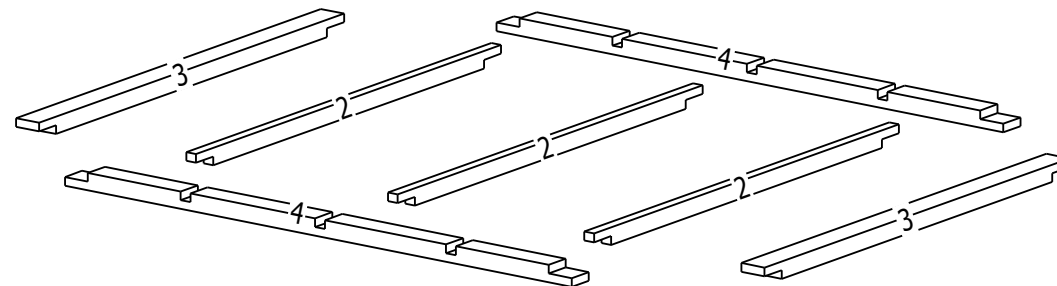

Bemerkung: die Ansicht von Turen, Fenster und anderen Teilen kann abweichen von diesem Bild

Bemerkung: die Ansicht von Turen, Fenster und anderen Teilen kann abweichen von diesem Bild

NL-170705

Nr.	B [cm]	H [cm]	L [cm]	Psc
2	4,0	6,0	195,9	3
3	9,5	6,0	195,9	2
4	9,5	6,0	209,5	2

Nuskrosti patina. Virsuje palikti 28 cm.

Aussenverkleidung

Aussenverkleidung