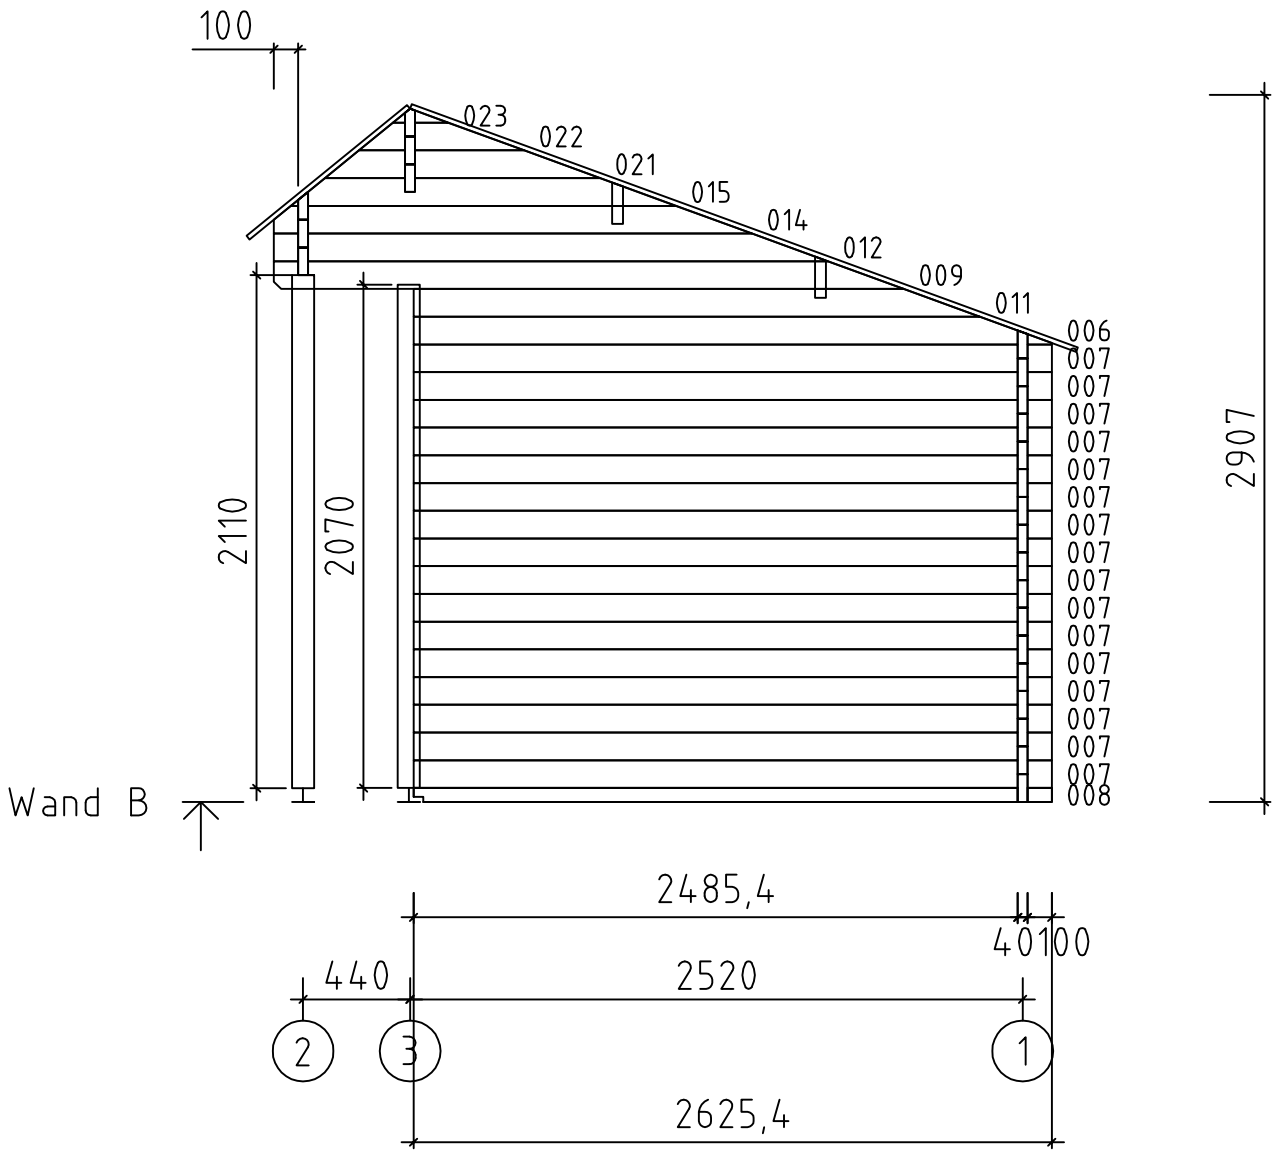

KS3832/4.0

KS 3832/40

Grundplan

KS 3832/40

KS 3832/40

KS 3832/40

KS 3832/40

Wand 3 ↗

KS 3832/40

Pos	KS 3832/40	ST	F (mm)	L (mm)
001		1	40x114	4200
002		1	40x114	4200
003		1	40x114	4200
004		2	40x114	3800
005		18	40x114	3800
006		1	40x114	2625
007		16	40x114	2625
008		1	40x57	2625
009		1	40x114	2591
010		1	40x114	2591
011		1	40x114	2329
012		1	40x114	2279
013		1	40x114	2279
014		2	40x114	1966
015		2	40x114	1584
016		1	40x114	1368
017		1	40x114	1254
018		1	40x114	1186
019		1	40x57	1140
020		15	40x114	1140
021		2	40x114	1131
022		2	40x114	679
023		2	40x57	226
D1		3	90x90	750
P01		2	90x90	2110
P02		1	90x90	2070