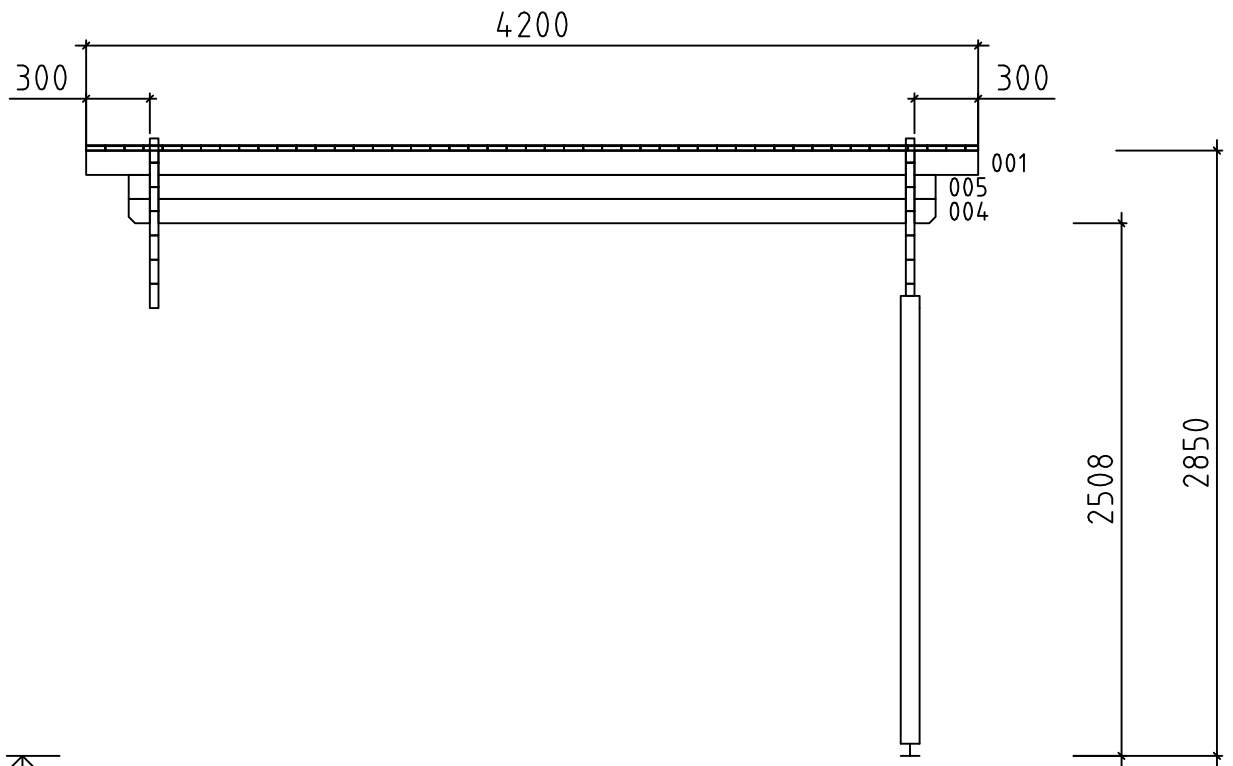

KS3832/4.0

KS 3832/40

Grundplan

KS 3832/40

KS 3832/40

KS 3832/40

KS 3832/40

Wand 3 ↗

KS 3832/40

Pos	KS 3832/40	ST	F (mm)	L (mm)
001		1	40x114	4200
002		1	40x114	4200
003		1	40x114	4200
004		2	40x114	3800
005		18	40x114	3800
006		1	40x114	2625
007		16	40x114	2625
008		1	40x57	2625
009		1	40x114	2591
010		1	40x114	2591
011		1	40x114	2329
012		1	40x114	2279
013		1	40x114	2279
014		2	40x114	1966
015		2	40x114	1584
016		1	40x114	1368
017		1	40x114	1254
018		1	40x114	1186
019		1	40x57	1140
020		15	40x114	1140
021		2	40x114	1131
022		2	40x114	679
023		2	40x57	226
D1		3	90x90	750
P01		2	90x90	2110
P02		1	90x90	2070