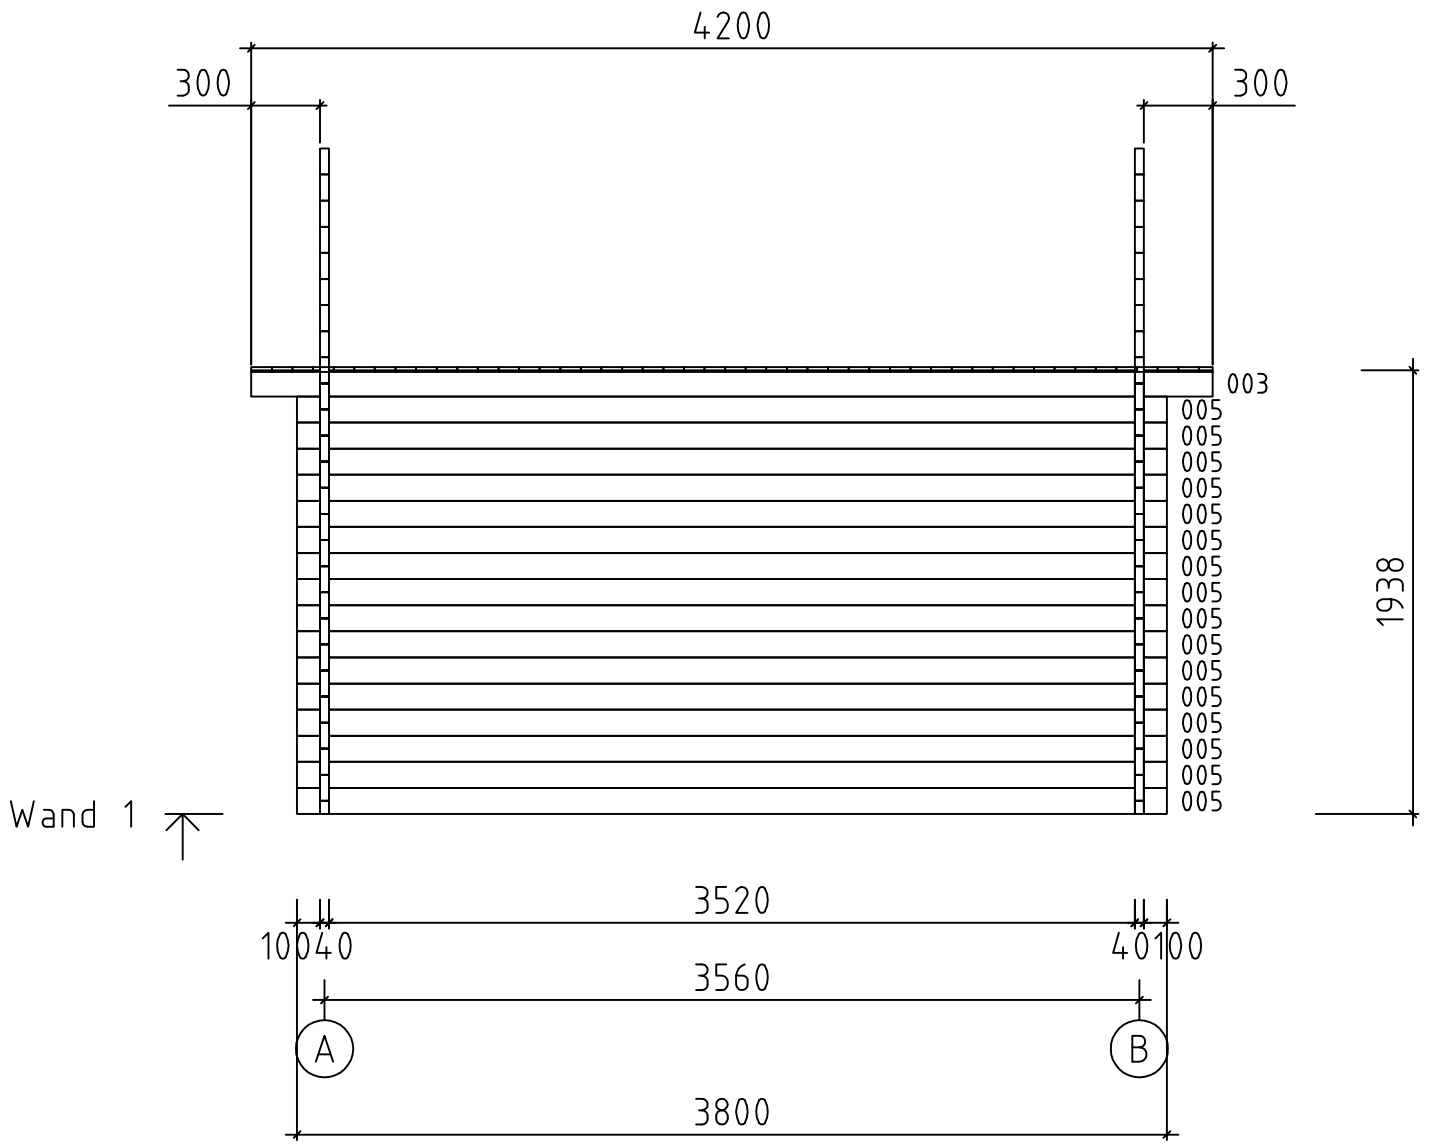

KS3832/4.0

KS 3832/40

Grundplan

KS 3832/40

KS 3832/40

KS 3832/40

KS 3832/40

Wand 3 ↗

KS 3832/40

Pos	KS 3832/40	ST	F (mm)	L (mm)
001		1	40x114	4200
002		1	40x114	4200
003		1	40x114	4200
004		2	40x114	3800
005		18	40x114	3800
006		1	40x114	2625
007		16	40x114	2625
008		1	40x57	2625
009		1	40x114	2591
010		1	40x114	2591
011		1	40x114	2329
012		1	40x114	2279
013		1	40x114	2279
014		2	40x114	1966
015		2	40x114	1584
016		1	40x114	1368
017		1	40x114	1254
018		1	40x114	1186
019		1	40x57	1140
020		15	40x114	1140
021		2	40x114	1131
022		2	40x114	679
023		2	40x57	226
D1		3	90x90	750
P01		2	90x90	2110
P02		1	90x90	2070