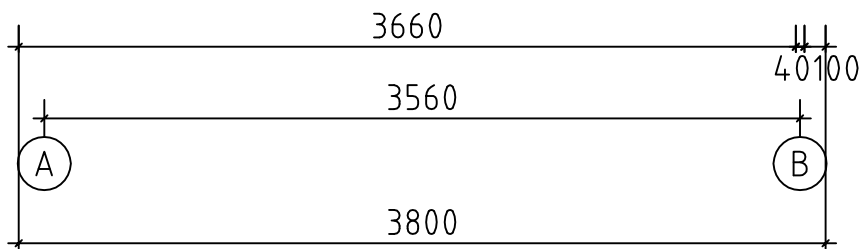

KS3832/4.0

KS 3832/40

Grundplan

KS 3832/40

KS 3832/40

KS 3832/40

KS 3832/40

Wand 3 ↗

KS 3832/40

Pos	KS 3832/40	ST	F (mm)	L (mm)
001		1	40x114	4200
002		1	40x114	4200
003		1	40x114	4200
004		2	40x114	3800
005		18	40x114	3800
006		1	40x114	2625
007		16	40x114	2625
008		1	40x57	2625
009		1	40x114	2591
010		1	40x114	2591
011		1	40x114	2329
012		1	40x114	2279
013		1	40x114	2279
014		2	40x114	1966
015		2	40x114	1584
016		1	40x114	1368
017		1	40x114	1254
018		1	40x114	1186
019		1	40x57	1140
020		15	40x114	1140
021		2	40x114	1131
022		2	40x114	679
023		2	40x57	226
D1		3	90x90	750
P01		2	90x90	2110
P02		1	90x90	2070