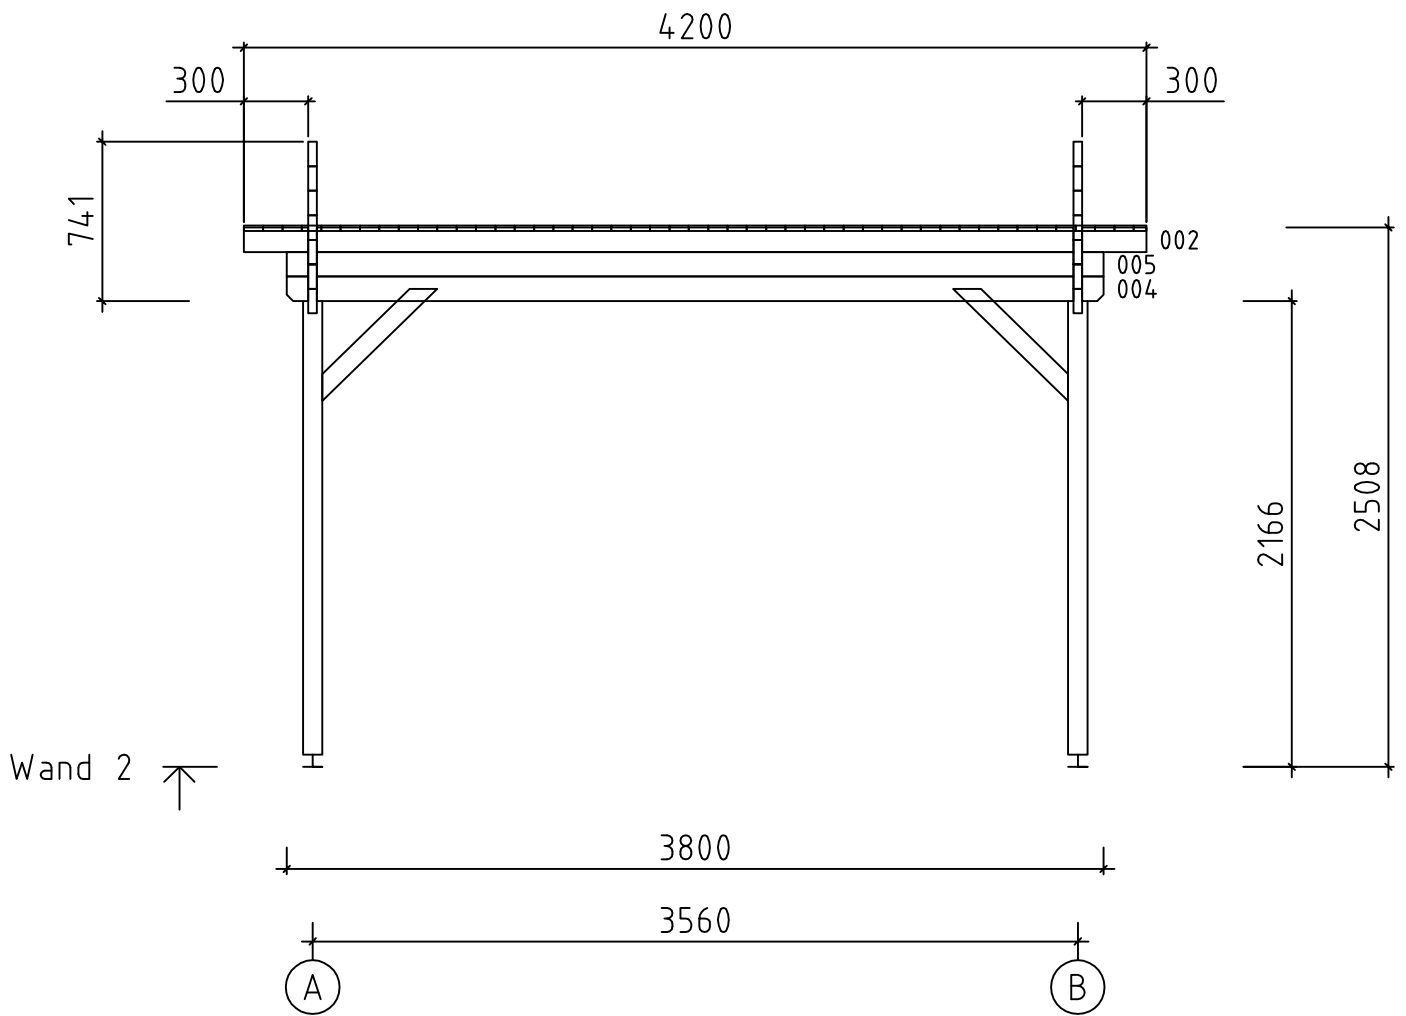

KS3832/4.0

KS 3832/40

Grundplan

KS 3832/40

KS 3832/40

KS 3832/40

KS 3832/40

Wand 3 ↗

KS 3832/40

Pos	KS 3832/40	ST	F (mm)	L (mm)
001		1	40x114	4200
002		1	40x114	4200
003		1	40x114	4200
004		2	40x114	3800
005		18	40x114	3800
006		1	40x114	2625
007		16	40x114	2625
008		1	40x57	2625
009		1	40x114	2591
010		1	40x114	2591
011		1	40x114	2329
012		1	40x114	2279
013		1	40x114	2279
014		2	40x114	1966
015		2	40x114	1584
016		1	40x114	1368
017		1	40x114	1254
018		1	40x114	1186
019		1	40x57	1140
020		15	40x114	1140
021		2	40x114	1131
022		2	40x114	679
023		2	40x57	226
D1		3	90x90	750
P01		2	90x90	2110
P02		1	90x90	2070