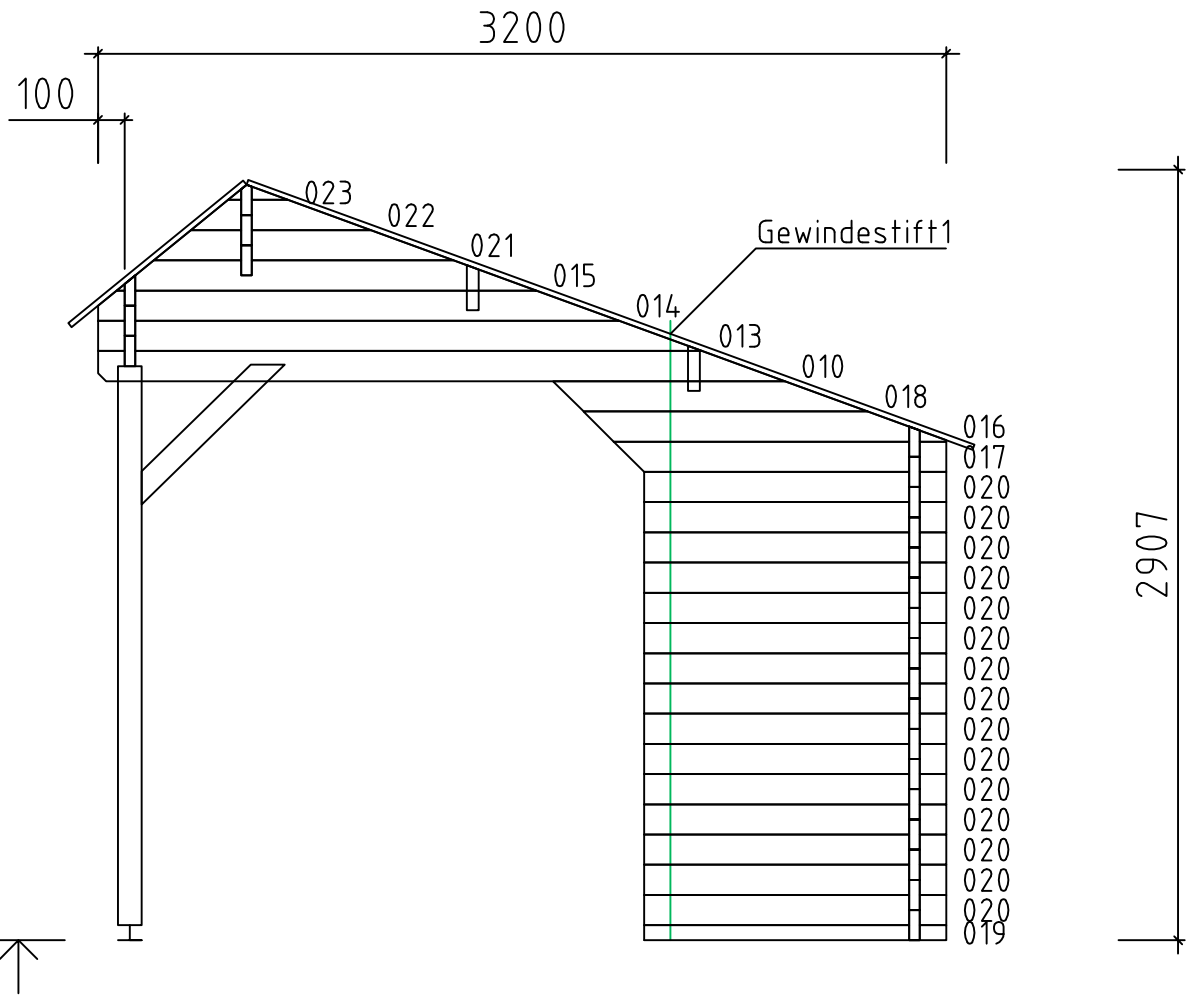

KS3832/4.0

KS 3832/40

Grundplan

KS 3832/40

KS 3832/40

KS 3832/40

KS 3832/40

Wand 3 ↗

KS 3832/40

Pos	KS 3832/40	ST	F (mm)	L (mm)
001		1	40x114	4200
002		1	40x114	4200
003		1	40x114	4200
004		2	40x114	3800
005		18	40x114	3800
006		1	40x114	2625
007		16	40x114	2625
008		1	40x57	2625
009		1	40x114	2591
010		1	40x114	2591
011		1	40x114	2329
012		1	40x114	2279
013		1	40x114	2279
014		2	40x114	1966
015		2	40x114	1584
016		1	40x114	1368
017		1	40x114	1254
018		1	40x114	1186
019		1	40x57	1140
020		15	40x114	1140
021		2	40x114	1131
022		2	40x114	679
023		2	40x57	226
D1		3	90x90	750
P01		2	90x90	2110
P02		1	90x90	2070