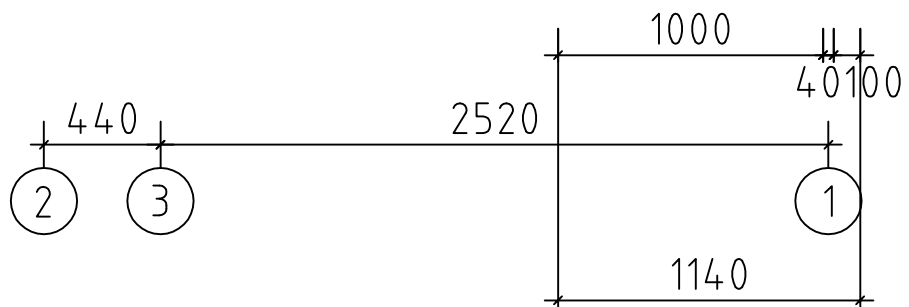

KS3832/4.0

KS 3832/40

Grundplan

KS 3832/40

KS 3832/40

KS 3832/40

KS 3832/40

Wand 3 ↗

KS 3832/40

Pos	KS 3832/40	ST	F (mm)	L (mm)
001		1	40x114	4200
002		1	40x114	4200
003		1	40x114	4200
004		2	40x114	3800
005		18	40x114	3800
006		1	40x114	2625
007		16	40x114	2625
008		1	40x57	2625
009		1	40x114	2591
010		1	40x114	2591
011		1	40x114	2329
012		1	40x114	2279
013		1	40x114	2279
014		2	40x114	1966
015		2	40x114	1584
016		1	40x114	1368
017		1	40x114	1254
018		1	40x114	1186
019		1	40x57	1140
020		15	40x114	1140
021		2	40x114	1131
022		2	40x114	679
023		2	40x57	226
D1		3	90x90	750
P01		2	90x90	2110
P02		1	90x90	2070