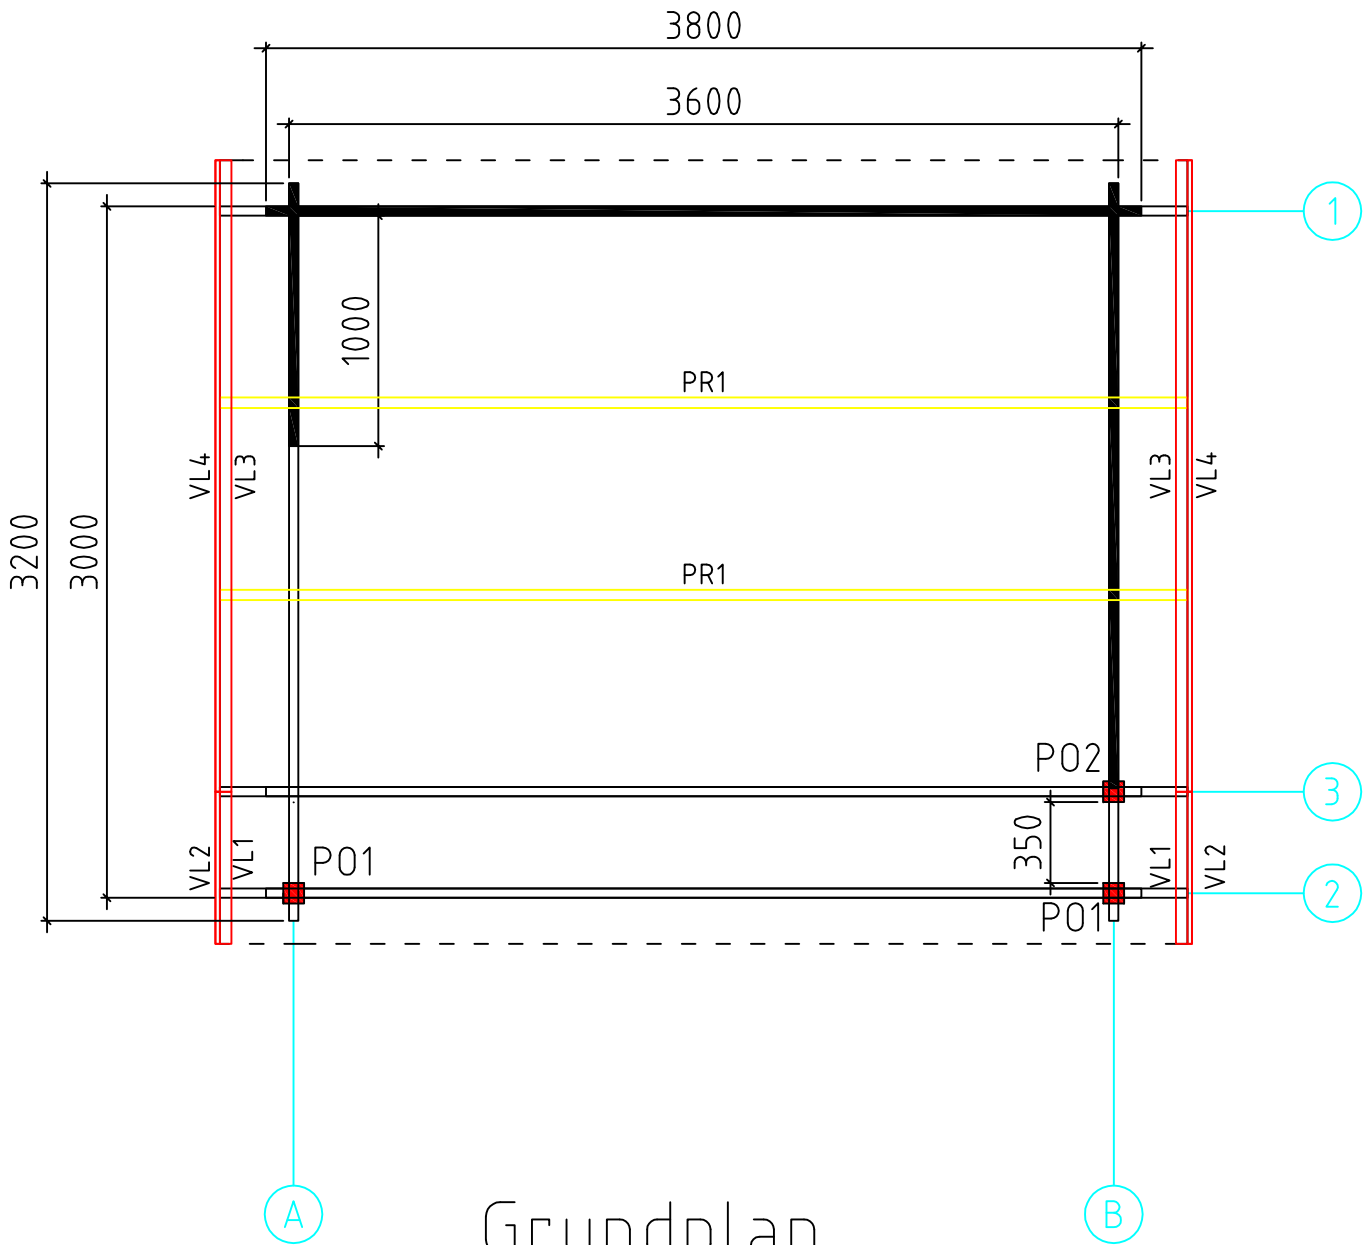

KS3832/4.0

KS 3832/40

Grundplan

KS 3832/40

KS 3832/40

KS 3832/40

KS 3832/40

Wand 3 ↗

KS 3832/40

Pos	KS 3832/40	ST	F (mm)	L (mm)
001		1	40x114	4200
002		1	40x114	4200
003		1	40x114	4200
004		2	40x114	3800
005		18	40x114	3800
006		1	40x114	2625
007		16	40x114	2625
008		1	40x57	2625
009		1	40x114	2591
010		1	40x114	2591
011		1	40x114	2329
012		1	40x114	2279
013		1	40x114	2279
014		2	40x114	1966
015		2	40x114	1584
016		1	40x114	1368
017		1	40x114	1254
018		1	40x114	1186
019		1	40x57	1140
020		15	40x114	1140
021		2	40x114	1131
022		2	40x114	679
023		2	40x57	226
D1		3	90x90	750
P01		2	90x90	2110
P02		1	90x90	2070