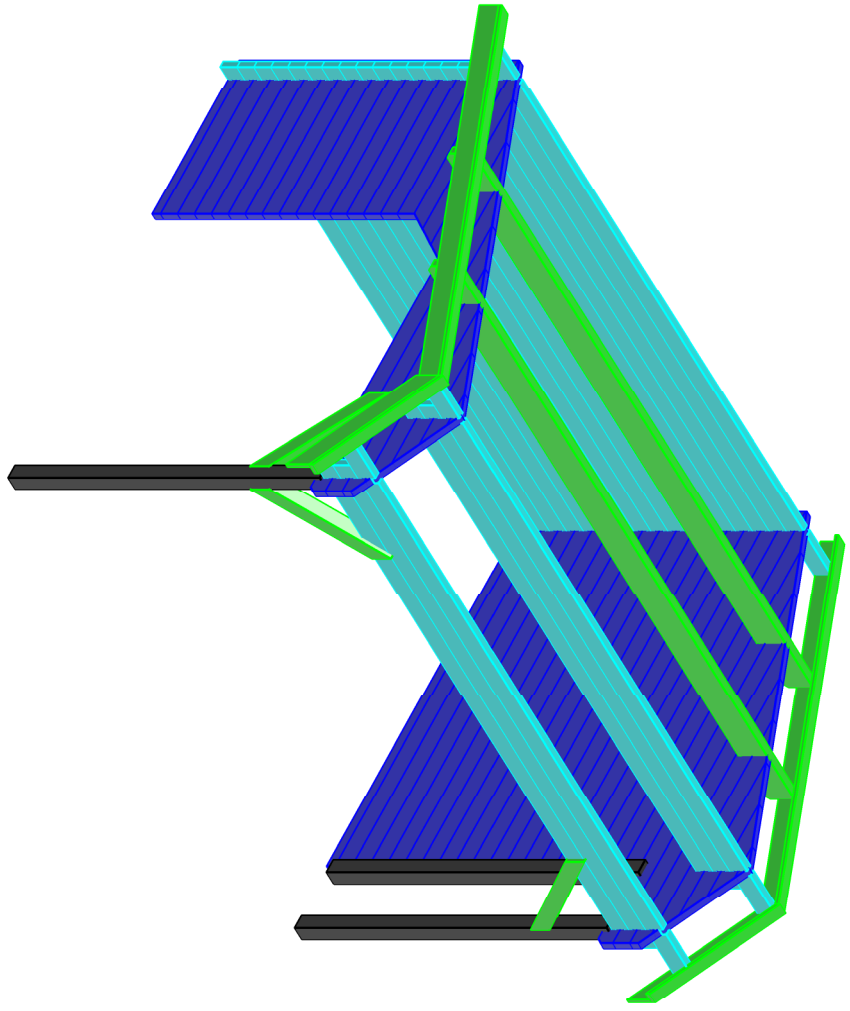

KS3832/4.0

KS 3832/40

Grundplan

KS 3832/40

KS 3832/40

KS 3832/40

KS 3832/40

Wand 3 ↗

KS 3832/40

Pos	KS 3832/40	ST	F (mm)	L (mm)
001		1	40x114	4200
002		1	40x114	4200
003		1	40x114	4200
004		2	40x114	3800
005		18	40x114	3800
006		1	40x114	2625
007		16	40x114	2625
008		1	40x57	2625
009		1	40x114	2591
010		1	40x114	2591
011		1	40x114	2329
012		1	40x114	2279
013		1	40x114	2279
014		2	40x114	1966
015		2	40x114	1584
016		1	40x114	1368
017		1	40x114	1254
018		1	40x114	1186
019		1	40x57	1140
020		15	40x114	1140
021		2	40x114	1131
022		2	40x114	679
023		2	40x57	226
D1		3	90x90	750
P01		2	90x90	2110
P02		1	90x90	2070