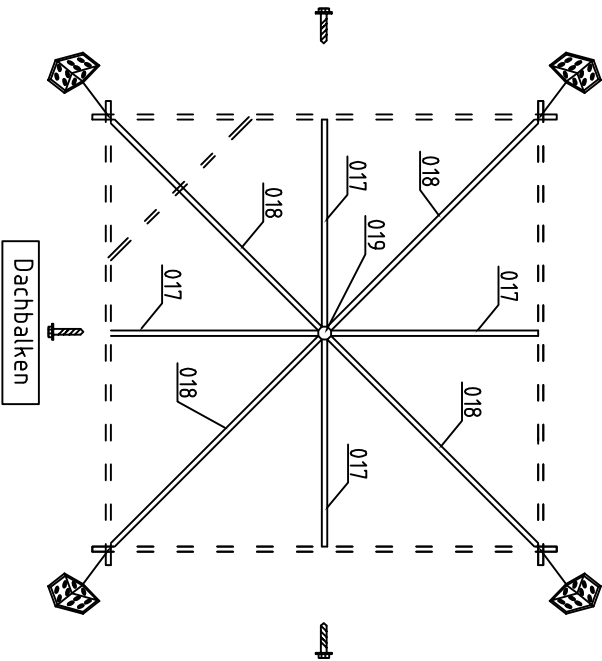

2055 / 28 / 22

2055 / 28 / 22

Pos		ST	F (mm)	L (mm)
001		2	28x57	2000
002		2	28x114	2000
003		1	28x114	2000
004		37	28x114	2000
005		1	28x57	2000
006		21	28x114	1000
007		1	28x114	1000
008		1	28x114	1000
009		1	28x57	1000
010		11	28x114	314
011		11	28x114	186
018	 SA2	4	40x58	1232
017	 SA1	4	40x58	891
019	Firstelement 	1		
020	Leiste 	4	20x50	2500
021	Dachelement 	4	1100x1163	
022	Dachelement 	4	1100x1163	
023	Giebelelement 	1	832x832	