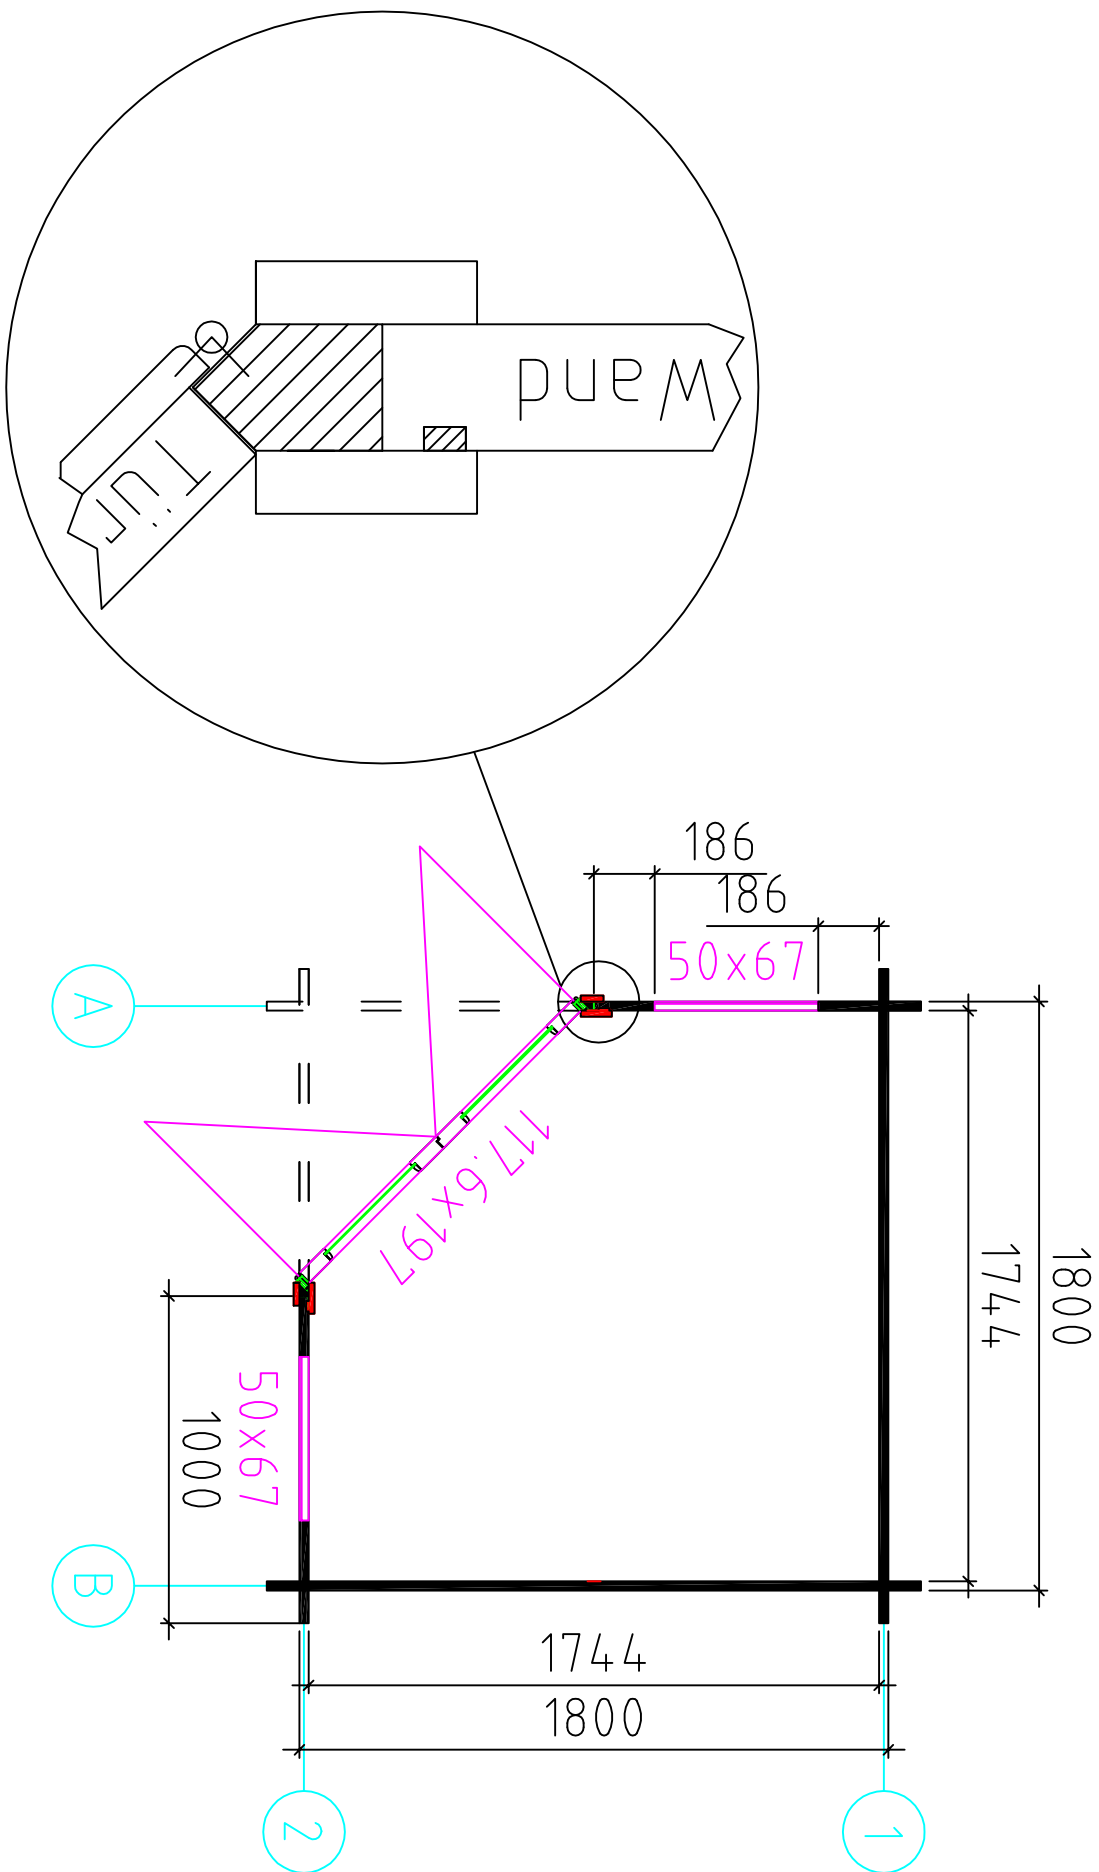

2055 / 28 / 22

2055 / 28 / 22

Pos		ST	F (mm)	L (mm)
001		2	28x57	2000
002		2	28x114	2000
003		1	28x114	2000
004		37	28x114	2000
005		1	28x57	2000
006		21	28x114	1000
007		1	28x114	1000
008		1	28x114	1000
009		1	28x57	1000
010		11	28x114	314
011		11	28x114	186
018	 SA2	4	40x58	1232
017	 SA1	4	40x58	891
019	Firstelement 	1		
020	Leiste 	4	20x50	2500
021	Dachelement 	4	1100x1163	
022	Dachelement 	4	1100x1163	
023	Giebelelement 	1	832x832	