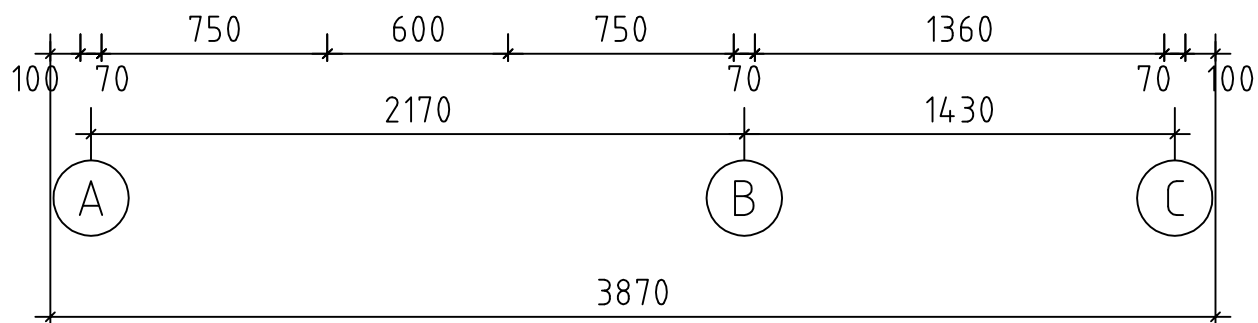

Aussensauna 2539 S / 70 / 13

Aussensauna 2539 S / 70 / 13

Aussensauna 2539 S / 70 / 13

Fundament

Aussensauna 2539 S / 70 / 13

Wand B

Aussensauna 2539 S / 70 / 13

Aussensauna 2539 S / 70 / 13

Aussensauna 2539 S / 70 / 13

Aussensauna 2539 S / 70 / 13

Aussensauna 2539 S / 70 / 13

Pos	Aussensauna 2539 S / 70 / 13	ST	F (mm)	L (mm)
001		2	70x130	5170
002		1	70x130	5170
003		1	70x130	5170
004		1	70x130	4000
005		24	70x130	3870
006		1	70x130	3870
007		1	70x130	2480
008		2	70x130	2440
009		1	70x130	2440
010		17	70x130	2440
011		1	70x130	2440
012		1	70x130	2440
013		1	70x65	2440
014		3	70x130	2350
015		3	70x130	1680
016		1	70x65	1270
017		10	70x130	1270
018		1	70x130	1270
019		4	70x130	920
020		28	70x130	870
021		2	70x65	870
022		3	70x130	840
023		1	70x65	370
024		19	70x130	370
025		4	70x130	300