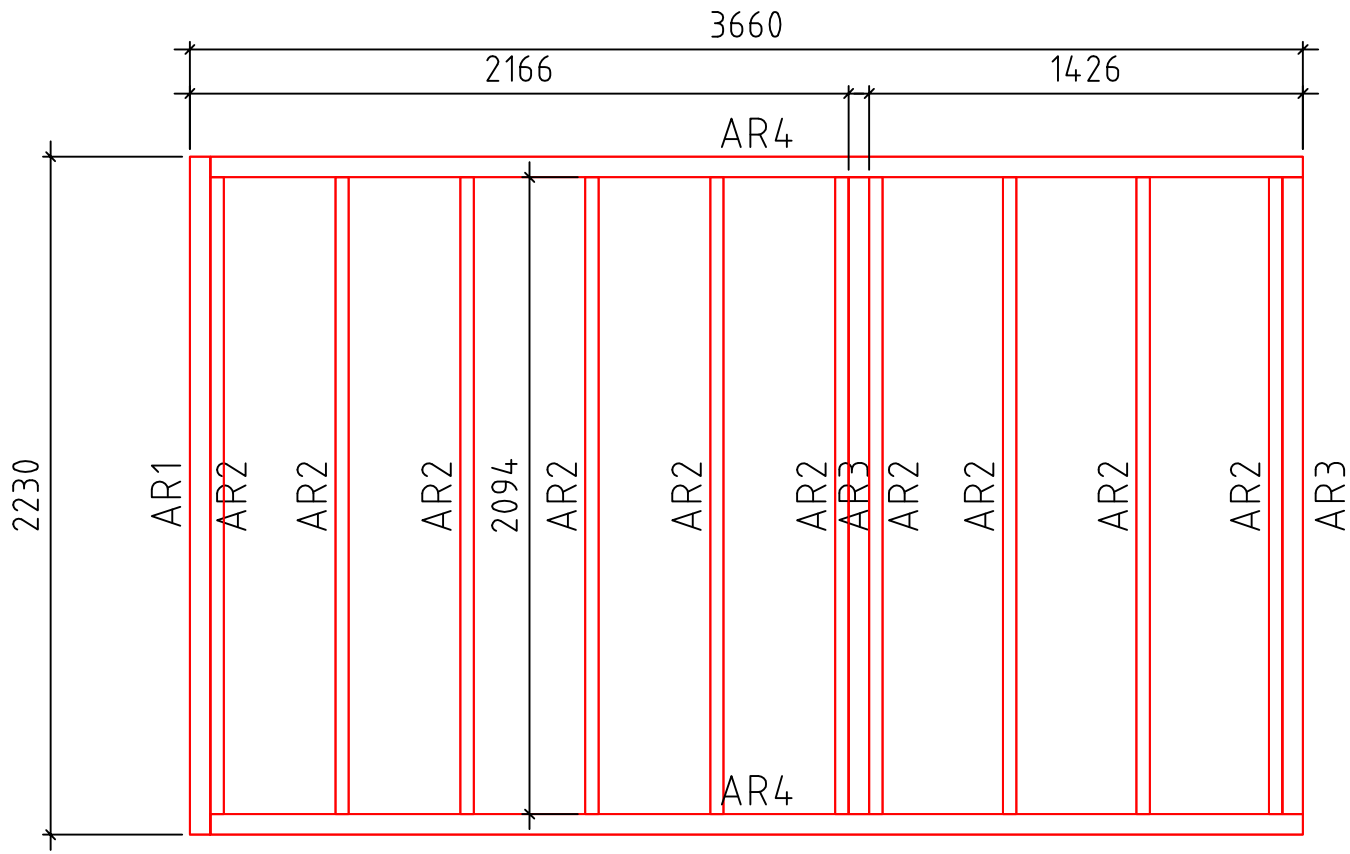

Aussensauna 2539 S / 70 / 13

Aussensauna 2539 S / 70 / 13

Aussensauna 2539 S / 70 / 13

Fundament

Aussensauna 2539 S / 70 / 13

Wand B

Aussensauna 2539 S / 70 / 13

Aussensauna 2539 S / 70 / 13

Aussensauna 2539 S / 70 / 13

Aussensauna 2539 S / 70 / 13

Aussensauna 2539 S / 70 / 13

Pos	Aussensauna 2539 S / 70 / 13	ST	F (mm)	L (mm)
001		2	70x130	5170
002		1	70x130	5170
003		1	70x130	5170
004		1	70x130	4000
005		24	70x130	3870
006		1	70x130	3870
007		1	70x130	2480
008		2	70x130	2440
009		1	70x130	2440
010		17	70x130	2440
011		1	70x130	2440
012		1	70x130	2440
013		1	70x65	2440
014		3	70x130	2350
015		3	70x130	1680
016		1	70x65	1270
017		10	70x130	1270
018		1	70x130	1270
019		4	70x130	920
020		28	70x130	870
021		2	70x65	870
022		3	70x130	840
023		1	70x65	370
024		19	70x130	370
025		4	70x130	300