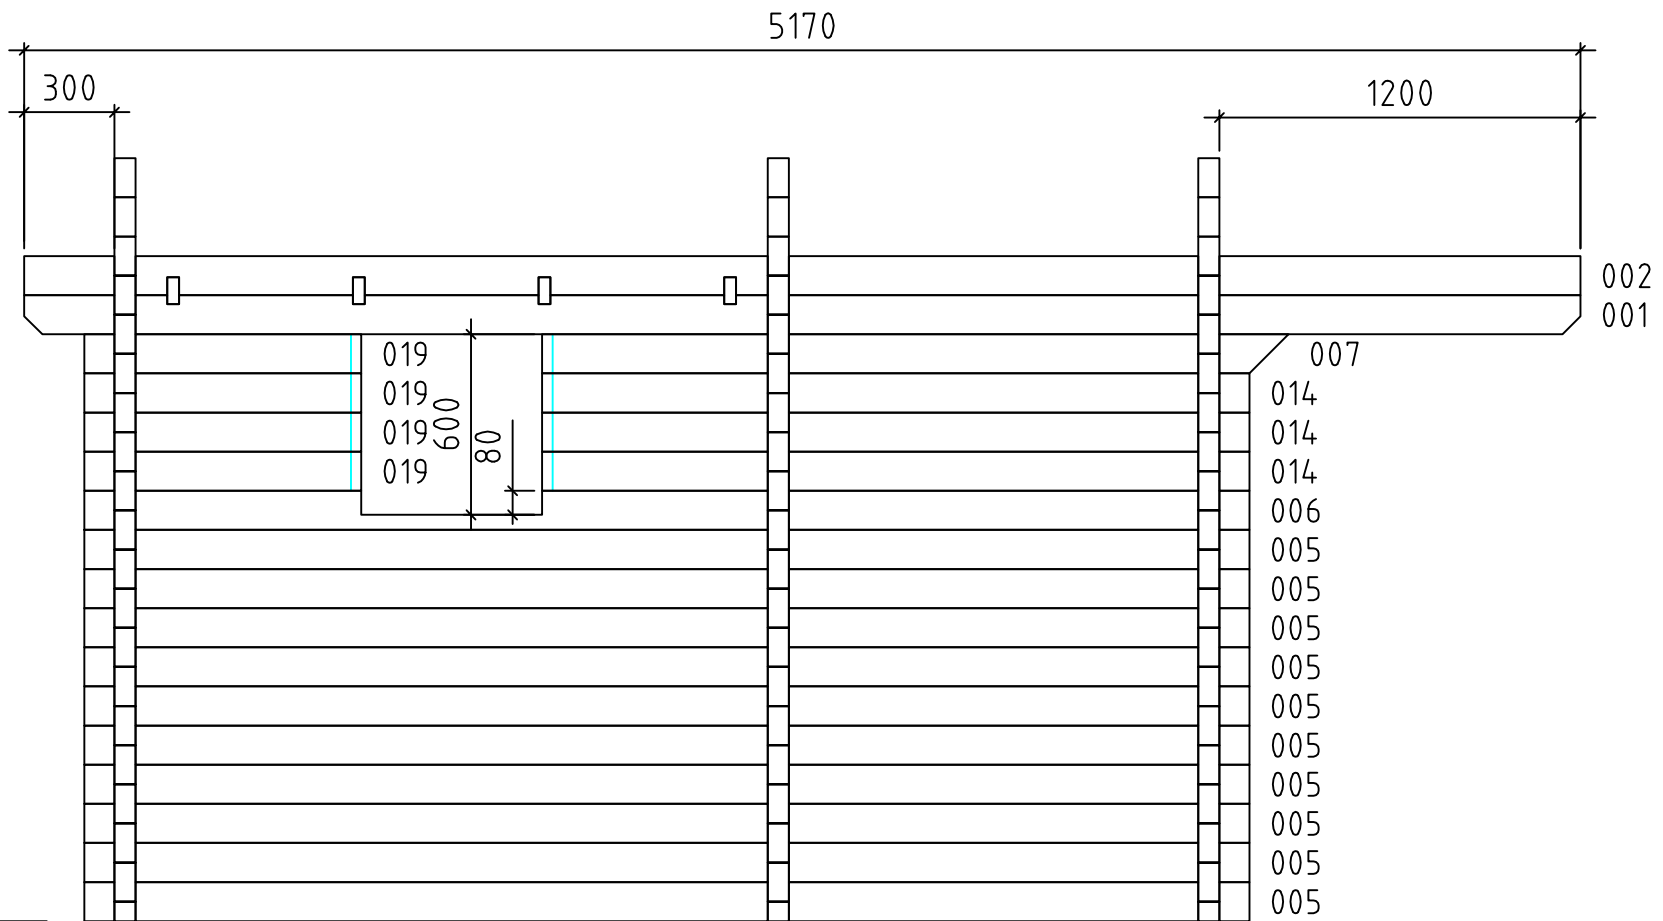

Aussensauna 2539 S / 70 / 13

Aussensauna 2539 S / 70 / 13

Aussensauna 2539 S / 70 / 13

Fundament

Aussensauna 2539 S / 70 / 13

Wand B

Aussensauna 2539 S / 70 / 13

Aussensauna 2539 S / 70 / 13

Aussensauna 2539 S / 70 / 13

Aussensauna 2539 S / 70 / 13

Aussensauna 2539 S / 70 / 13

Pos	Aussensauna 2539 S / 70 / 13	ST	F (mm)	L (mm)
001		2	70x130	5170
002		1	70x130	5170
003		1	70x130	5170
004		1	70x130	4000
005		24	70x130	3870
006		1	70x130	3870
007		1	70x130	2480
008		2	70x130	2440
009		1	70x130	2440
010		17	70x130	2440
011		1	70x130	2440
012		1	70x130	2440
013		1	70x65	2440
014		3	70x130	2350
015		3	70x130	1680
016		1	70x65	1270
017		10	70x130	1270
018		1	70x130	1270
019		4	70x130	920
020		28	70x130	870
021		2	70x65	870
022		3	70x130	840
023		1	70x65	370
024		19	70x130	370
025		4	70x130	300