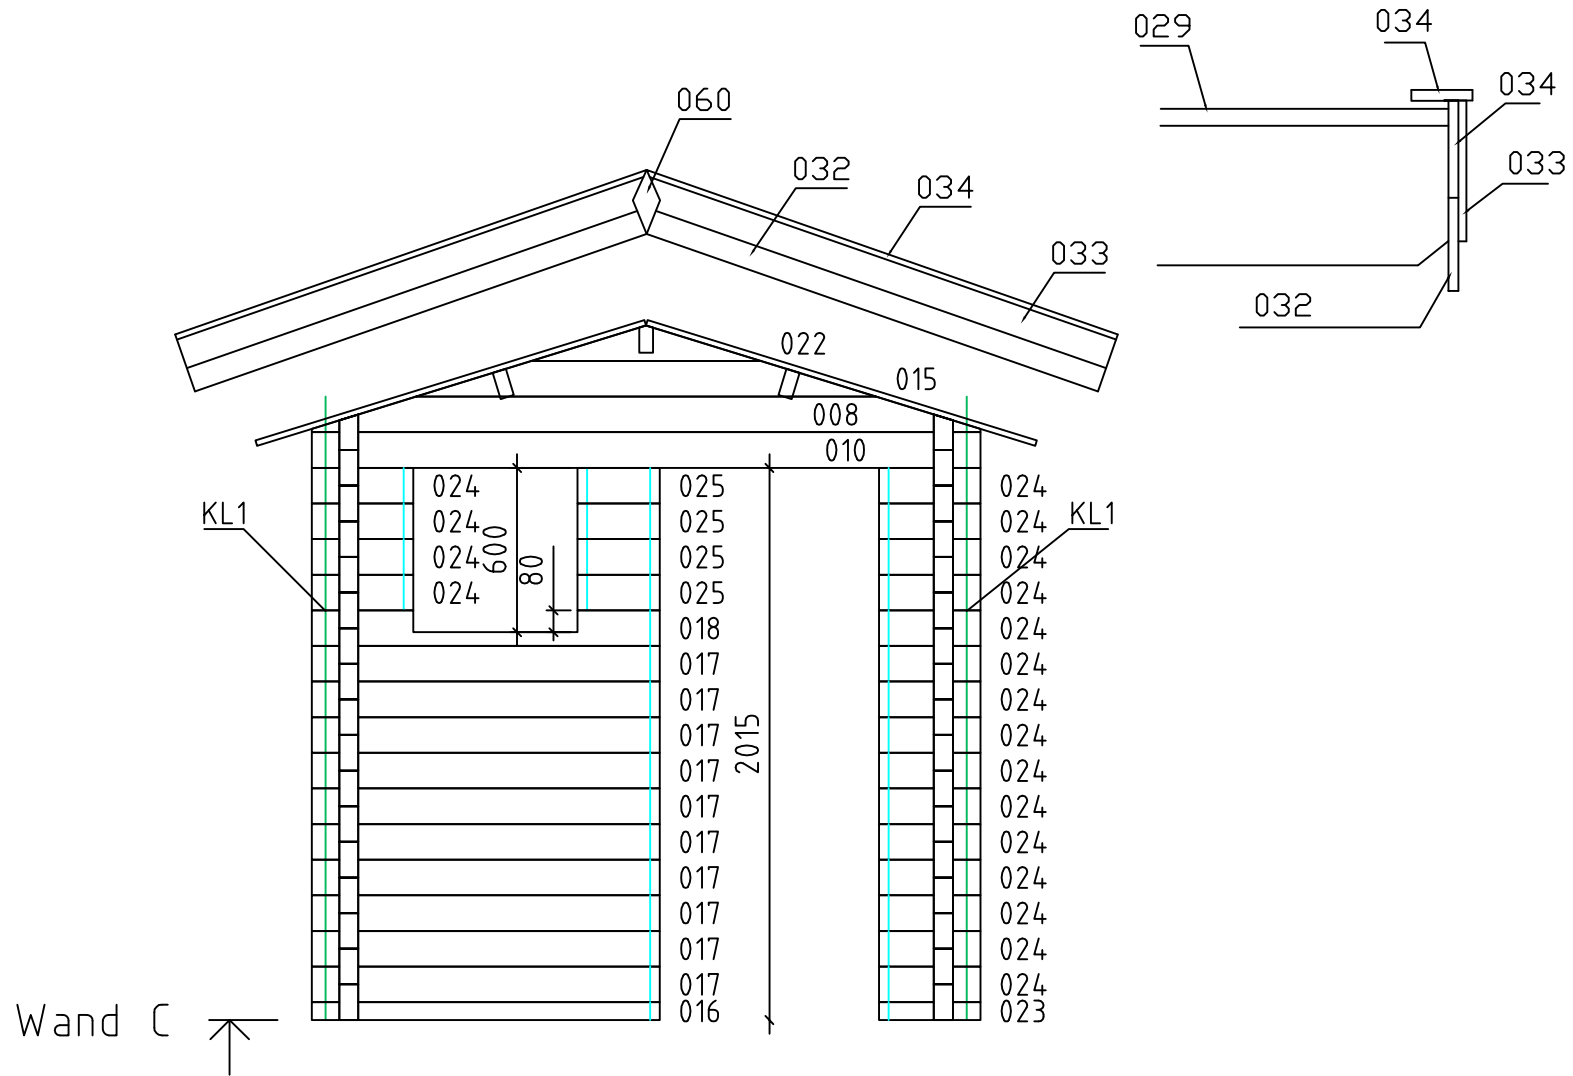

Aussensauna 2539 S / 70 / 13

Aussensauna 2539 S / 70 / 13

Aussensauna 2539 S / 70 / 13

Fundament

Aussensauna 2539 S / 70 / 13

Wand B

Aussensauna 2539 S / 70 / 13

Aussensauna 2539 S / 70 / 13

Aussensauna 2539 S / 70 / 13

Aussensauna 2539 S / 70 / 13

Aussensauna 2539 S / 70 / 13

Pos	Aussensauna 2539 S / 70 / 13	ST	F (mm)	L (mm)
001		2	70x130	5170
002		1	70x130	5170
003		1	70x130	5170
004		1	70x130	4000
005		24	70x130	3870
006		1	70x130	3870
007		1	70x130	2480
008		2	70x130	2440
009		1	70x130	2440
010		17	70x130	2440
011		1	70x130	2440
012		1	70x130	2440
013		1	70x65	2440
014		3	70x130	2350
015		3	70x130	1680
016		1	70x65	1270
017		10	70x130	1270
018		1	70x130	1270
019		4	70x130	920
020		28	70x130	870
021		2	70x65	870
022		3	70x130	840
023		1	70x65	370
024		19	70x130	370
025		4	70x130	300