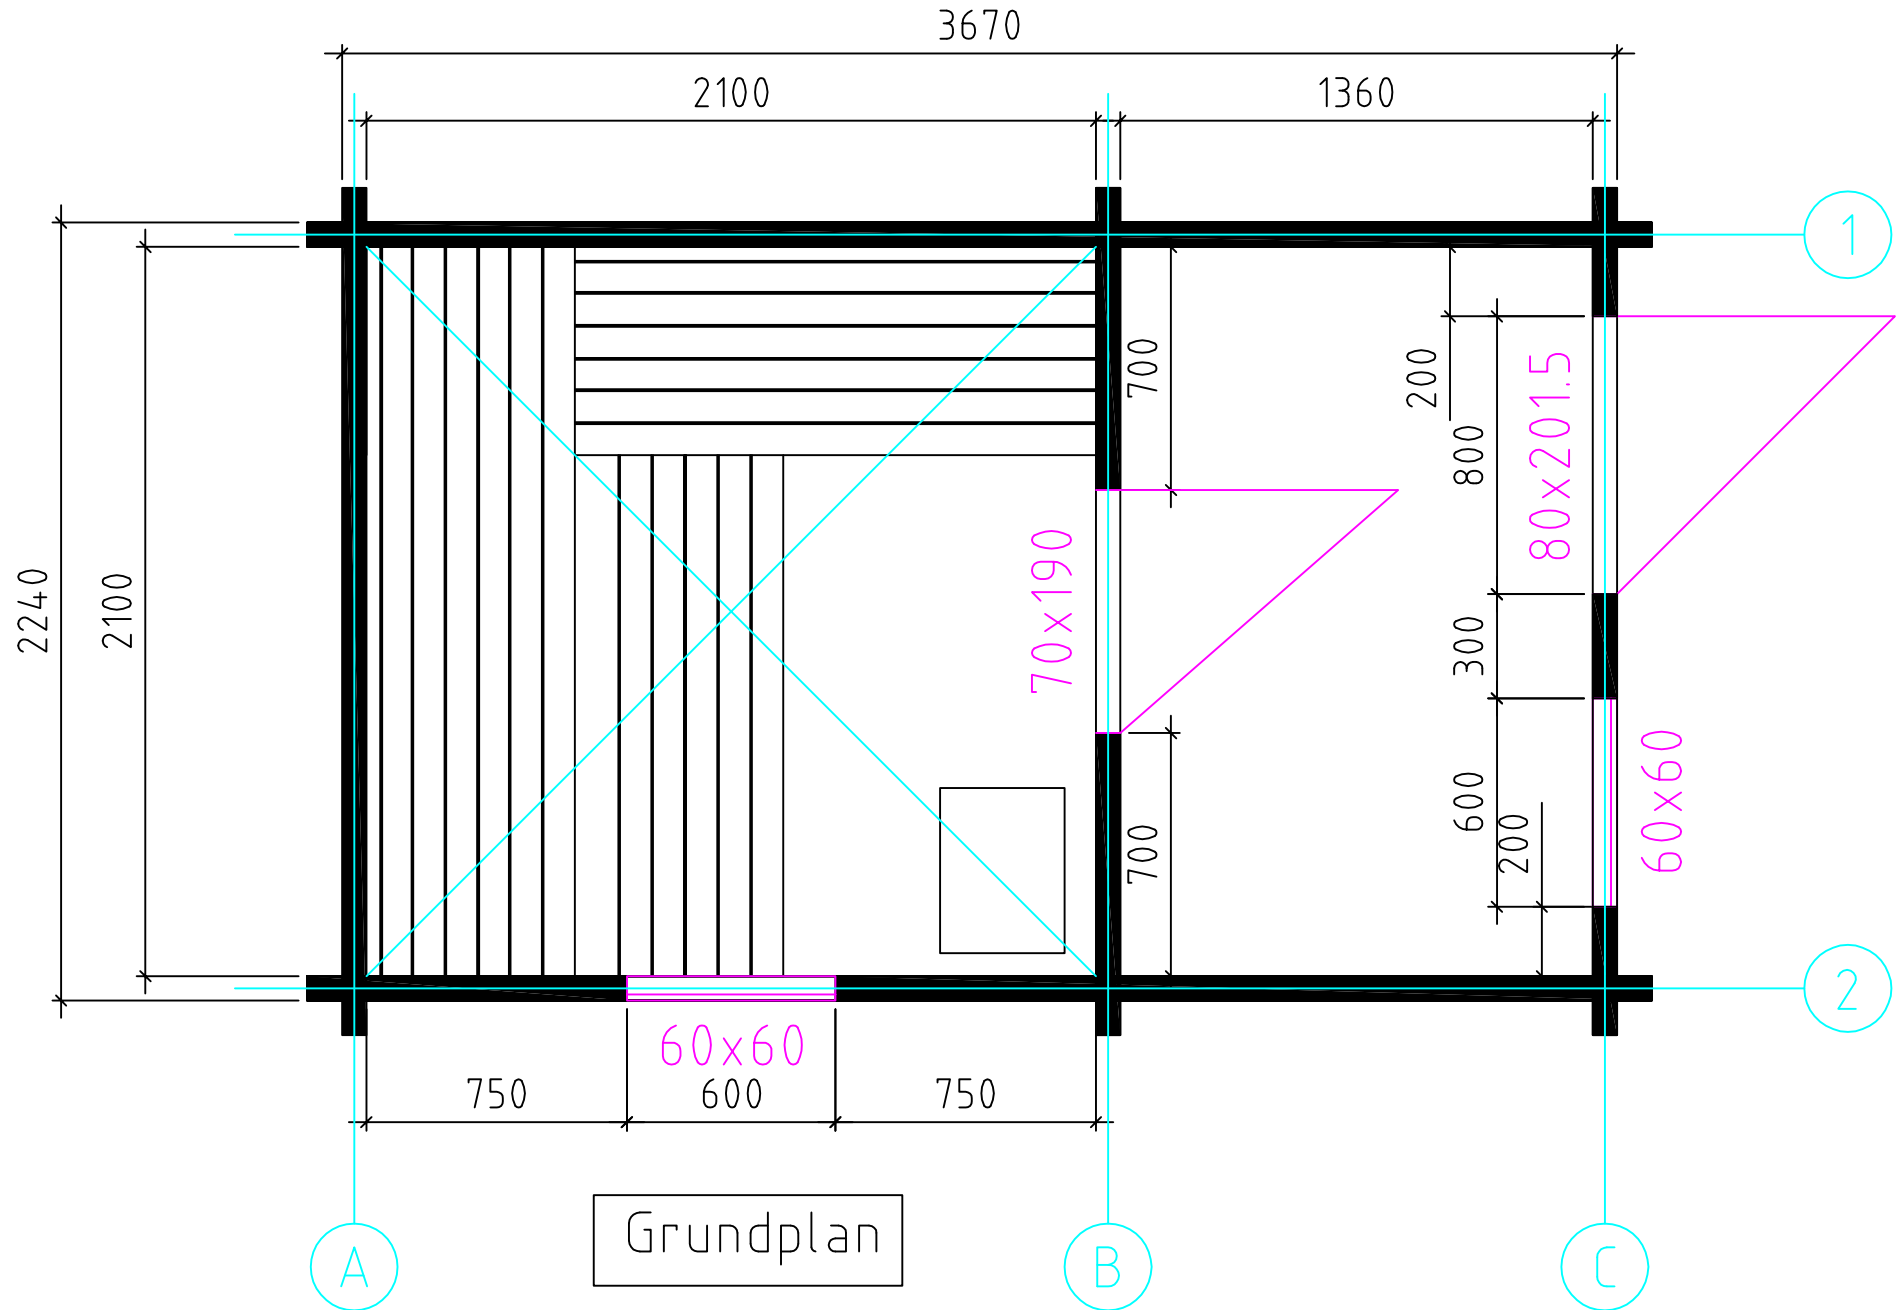

Aussensauna 2539 S / 70 / 13

Aussensauna 2539 S / 70 / 13

Aussensauna 2539 S / 70 / 13

Fundament

Aussensauna 2539 S / 70 / 13

Wand B

Aussensauna 2539 S / 70 / 13

Aussensauna 2539 S / 70 / 13

Aussensauna 2539 S / 70 / 13

Aussensauna 2539 S / 70 / 13

Aussensauna 2539 S / 70 / 13

Pos	Aussensauna 2539 S / 70 / 13	ST	F (mm)	L (mm)
001		2	70x130	5170
002		1	70x130	5170
003		1	70x130	5170
004		1	70x130	4000
005		24	70x130	3870
006		1	70x130	3870
007		1	70x130	2480
008		2	70x130	2440
009		1	70x130	2440
010		17	70x130	2440
011		1	70x130	2440
012		1	70x130	2440
013		1	70x65	2440
014		3	70x130	2350
015		3	70x130	1680
016		1	70x65	1270
017		10	70x130	1270
018		1	70x130	1270
019		4	70x130	920
020		28	70x130	870
021		2	70x65	870
022		3	70x130	840
023		1	70x65	370
024		19	70x130	370
025		4	70x130	300