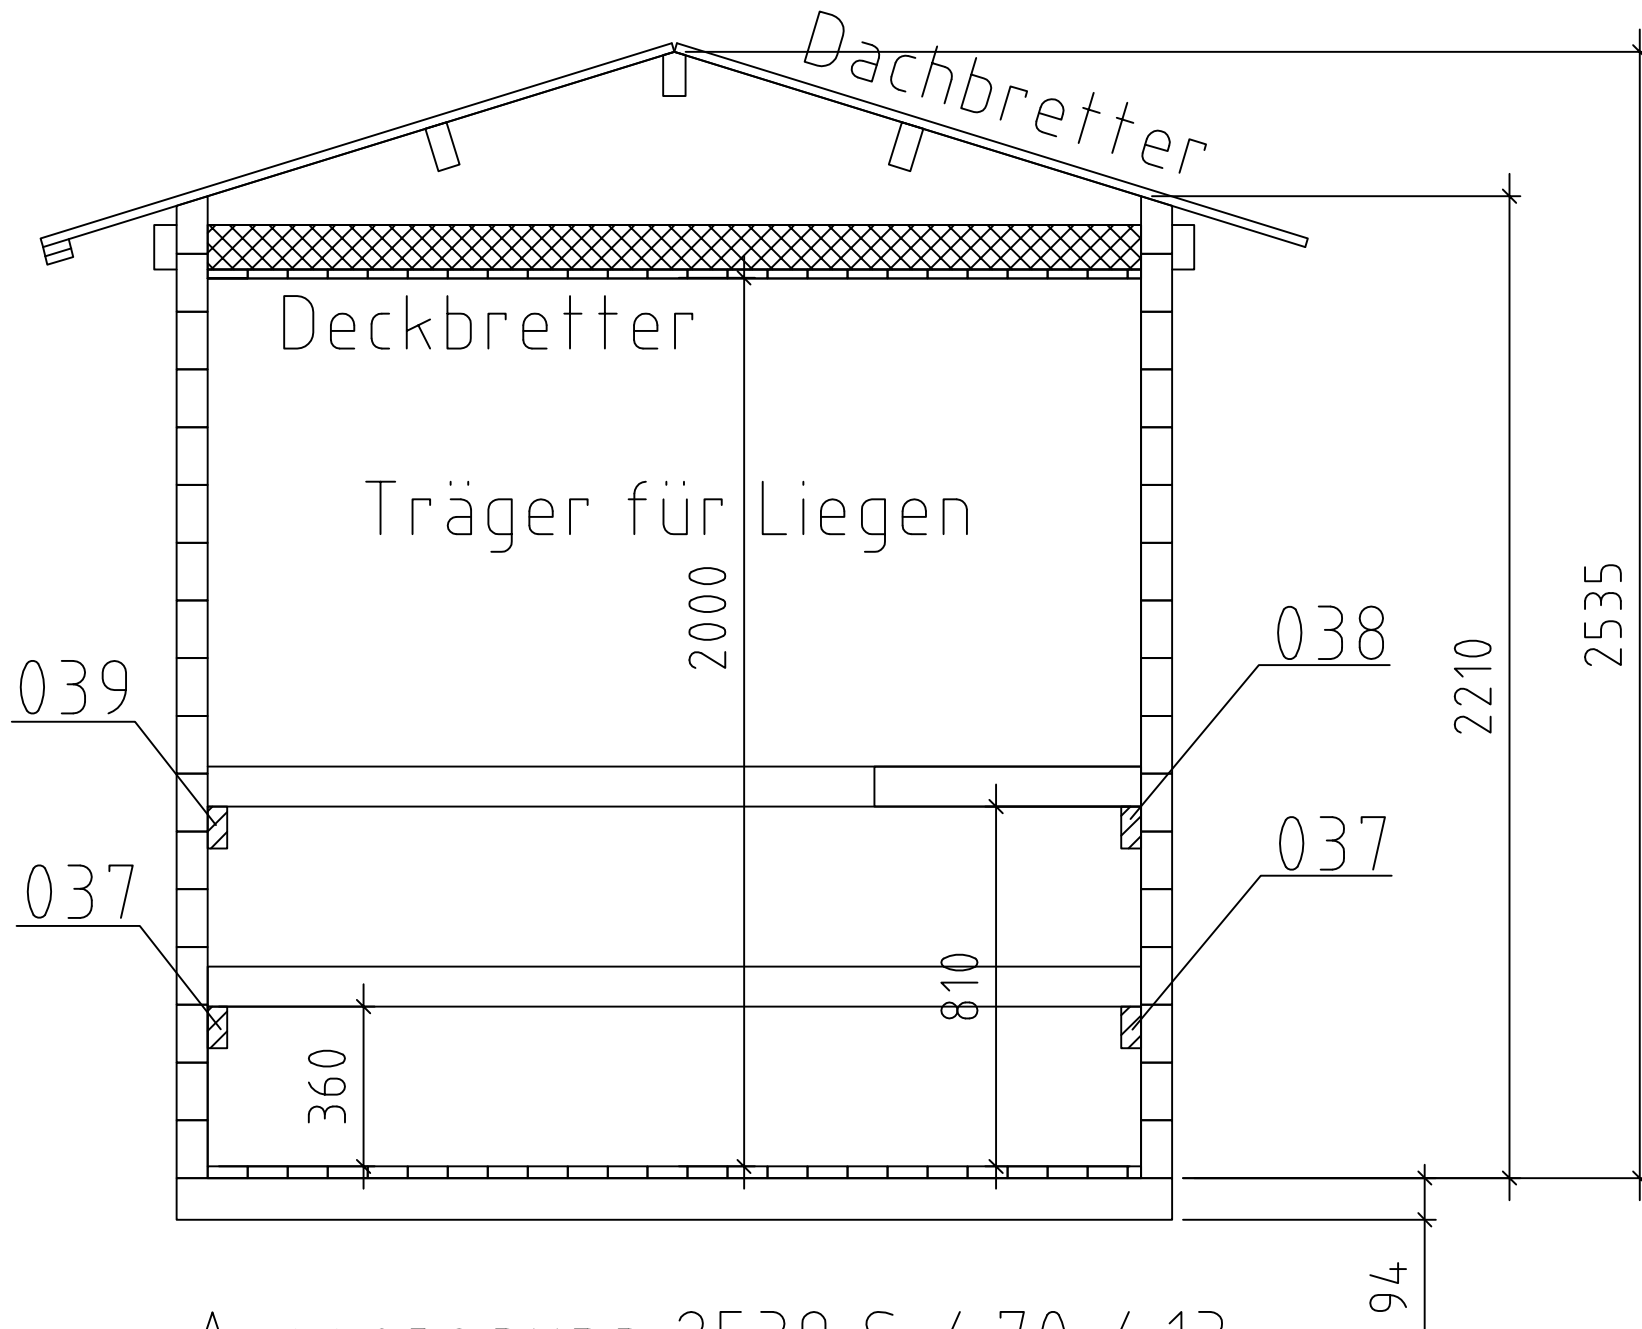

Aussensauna 2539 S / 70 / 13

Aussensauna 2539 S / 70 / 13

Aussensauna 2539 S / 70 / 13

Fundament

Aussensauna 2539 S / 70 / 13

Wand B

Aussensauna 2539 S / 70 / 13

Aussensauna 2539 S / 70 / 13

Aussensauna 2539 S / 70 / 13

Aussensauna 2539 S / 70 / 13

Aussensauna 2539 S / 70 / 13

Pos	Aussensauna 2539 S / 70 / 13	ST	F (mm)	L (mm)
001		2	70x130	5170
002		1	70x130	5170
003		1	70x130	5170
004		1	70x130	4000
005		24	70x130	3870
006		1	70x130	3870
007		1	70x130	2480
008		2	70x130	2440
009		1	70x130	2440
010		17	70x130	2440
011		1	70x130	2440
012		1	70x130	2440
013		1	70x65	2440
014		3	70x130	2350
015		3	70x130	1680
016		1	70x65	1270
017		10	70x130	1270
018		1	70x130	1270
019		4	70x130	920
020		28	70x130	870
021		2	70x65	870
022		3	70x130	840
023		1	70x65	370
024		19	70x130	370
025		4	70x130	300