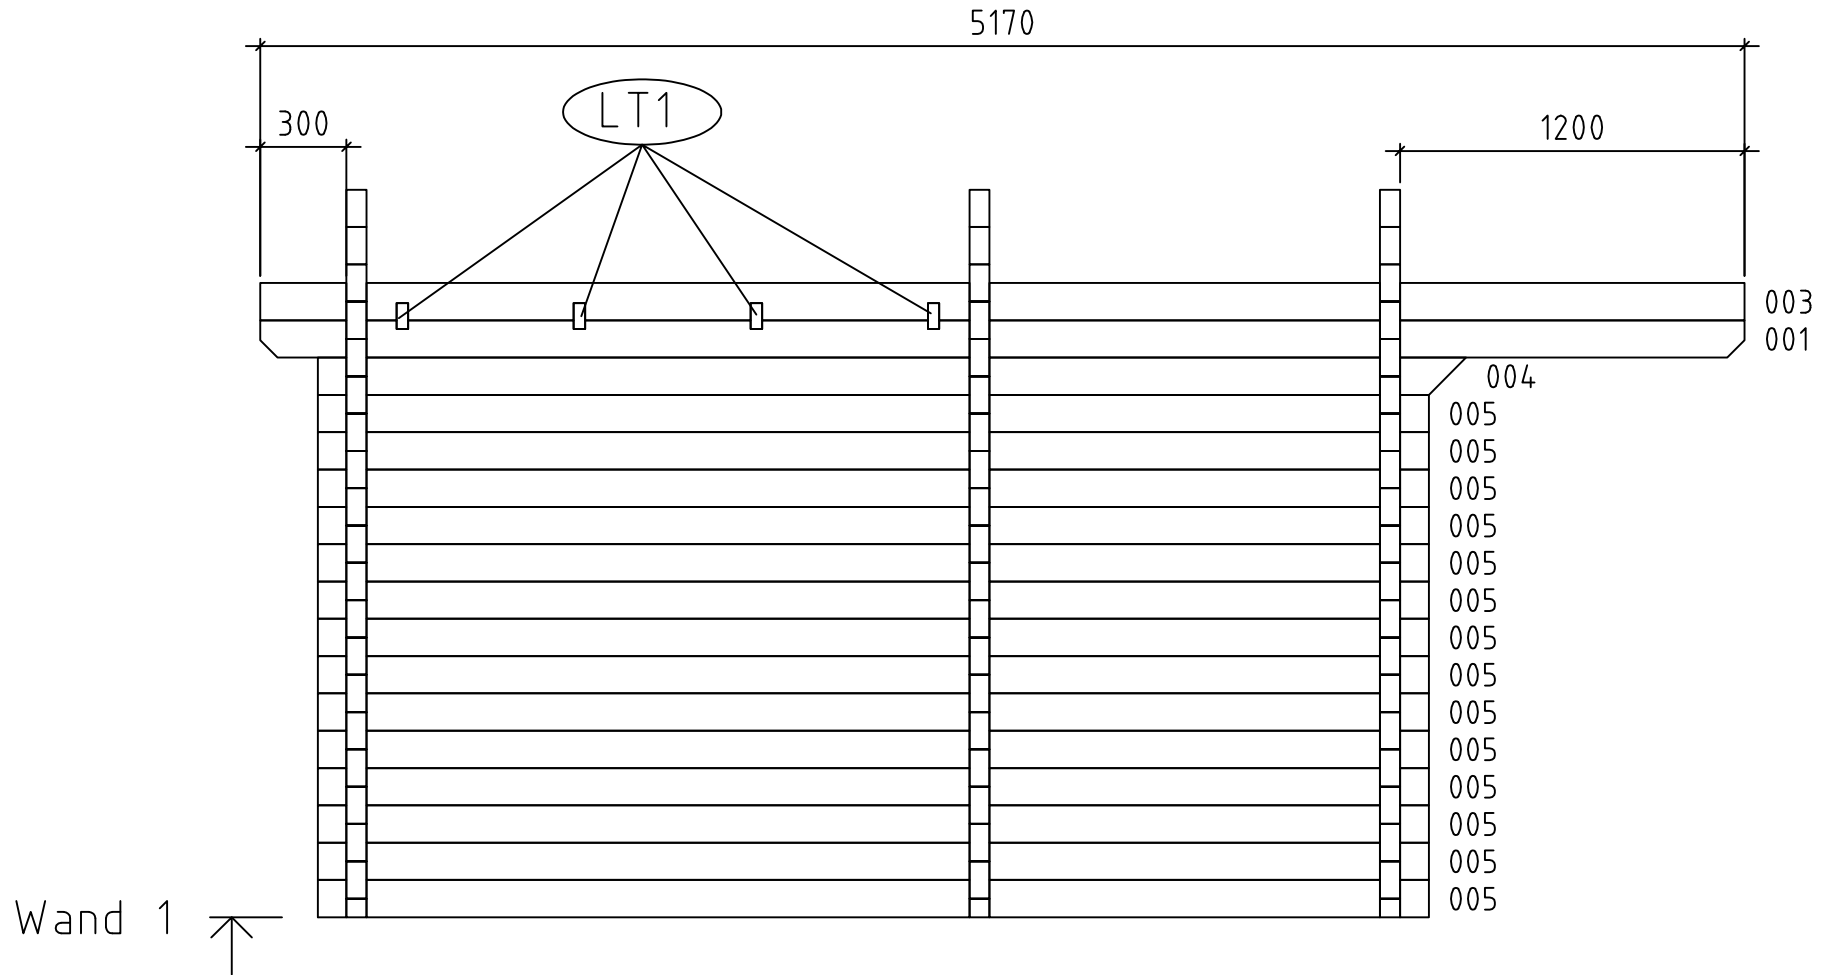

Aussensauna 2539 S / 70 / 13

Aussensauna 2539 S / 70 / 13

Aussensauna 2539 S / 70 / 13

Fundament

Aussensauna 2539 S / 70 / 13

Wand B

Aussensauna 2539 S / 70 / 13

Aussensauna 2539 S / 70 / 13

Aussensauna 2539 S / 70 / 13

Aussensauna 2539 S / 70 / 13

Aussensauna 2539 S / 70 / 13

Pos	Aussensauna 2539 S / 70 / 13	ST	F (mm)	L (mm)
001		2	70x130	5170
002		1	70x130	5170
003		1	70x130	5170
004		1	70x130	4000
005		24	70x130	3870
006		1	70x130	3870
007		1	70x130	2480
008		2	70x130	2440
009		1	70x130	2440
010		17	70x130	2440
011		1	70x130	2440
012		1	70x130	2440
013		1	70x65	2440
014		3	70x130	2350
015		3	70x130	1680
016		1	70x65	1270
017		10	70x130	1270
018		1	70x130	1270
019		4	70x130	920
020		28	70x130	870
021		2	70x65	870
022		3	70x130	840
023		1	70x65	370
024		19	70x130	370
025		4	70x130	300