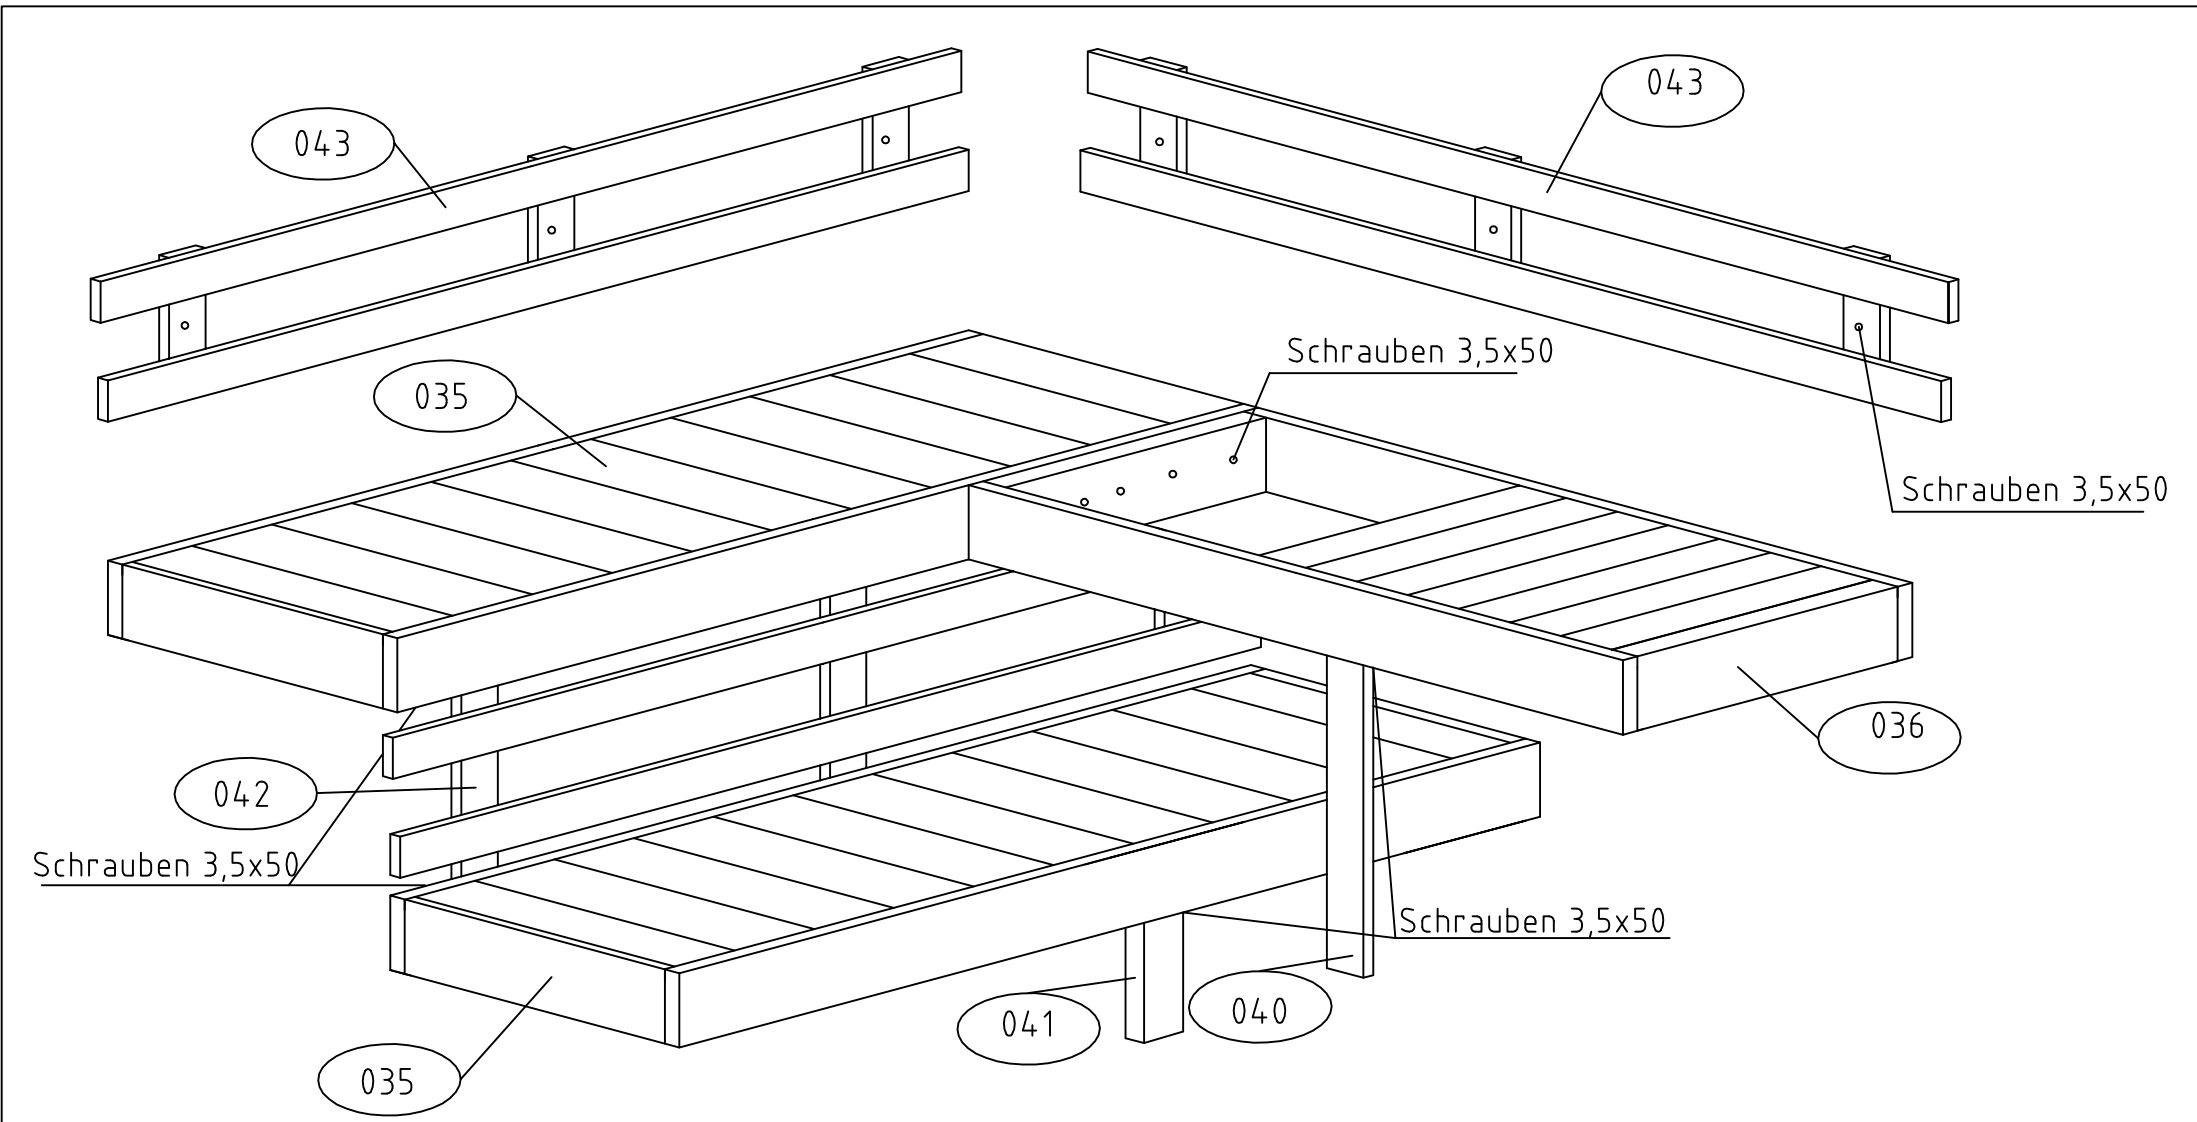

Aussensauna 2539 S / 70 / 13

Aussensauna 2539 S / 70 / 13

Aussensauna 2539 S / 70 / 13

Fundament

Aussensauna 2539 S / 70 / 13

Wand B

Aussensauna 2539 S / 70 / 13

Aussensauna 2539 S / 70 / 13

Aussensauna 2539 S / 70 / 13

Aussensauna 2539 S / 70 / 13

Aussensauna 2539 S / 70 / 13

Pos	Aussensauna 2539 S / 70 / 13	ST	F (mm)	L (mm)
001		2	70x130	5170
002		1	70x130	5170
003		1	70x130	5170
004		1	70x130	4000
005		24	70x130	3870
006		1	70x130	3870
007		1	70x130	2480
008		2	70x130	2440
009		1	70x130	2440
010		17	70x130	2440
011		1	70x130	2440
012		1	70x130	2440
013		1	70x65	2440
014		3	70x130	2350
015		3	70x130	1680
016		1	70x65	1270
017		10	70x130	1270
018		1	70x130	1270
019		4	70x130	920
020		28	70x130	870
021		2	70x65	870
022		3	70x130	840
023		1	70x65	370
024		19	70x130	370
025		4	70x130	300