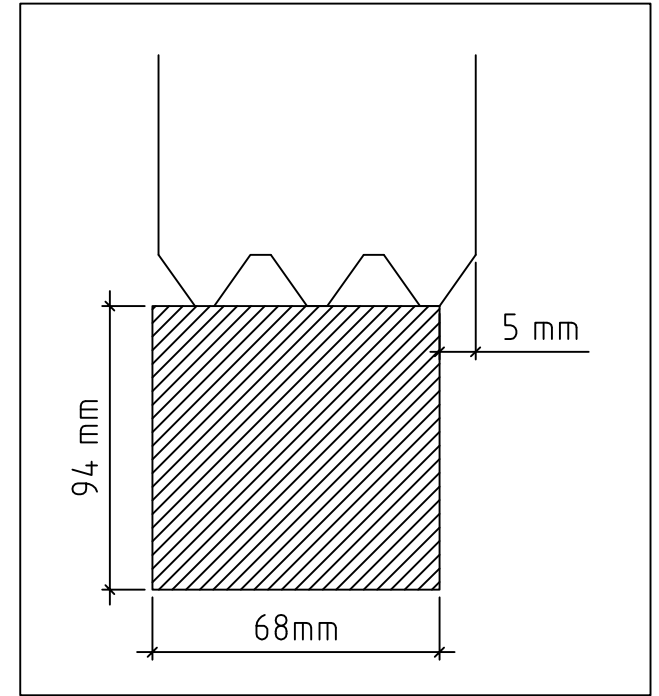

Aussensauna 2539 S / 70 / 13

Aussensauna 2539 S / 70 / 13

Aussensauna 2539 S / 70 / 13

Fundament

Aussensauna 2539 S / 70 / 13

Wand B

Aussensauna 2539 S / 70 / 13

Aussensauna 2539 S / 70 / 13

Aussensauna 2539 S / 70 / 13

Aussensauna 2539 S / 70 / 13

Aussensauna 2539 S / 70 / 13

Pos	Aussensauna 2539 S / 70 / 13	ST	F (mm)	L (mm)
001		2	70x130	5170
002		1	70x130	5170
003		1	70x130	5170
004		1	70x130	4000
005		24	70x130	3870
006		1	70x130	3870
007		1	70x130	2480
008		2	70x130	2440
009		1	70x130	2440
010		17	70x130	2440
011		1	70x130	2440
012		1	70x130	2440
013		1	70x65	2440
014		3	70x130	2350
015		3	70x130	1680
016		1	70x65	1270
017		10	70x130	1270
018		1	70x130	1270
019		4	70x130	920
020		28	70x130	870
021		2	70x65	870
022		3	70x130	840
023		1	70x65	370
024		19	70x130	370
025		4	70x130	300