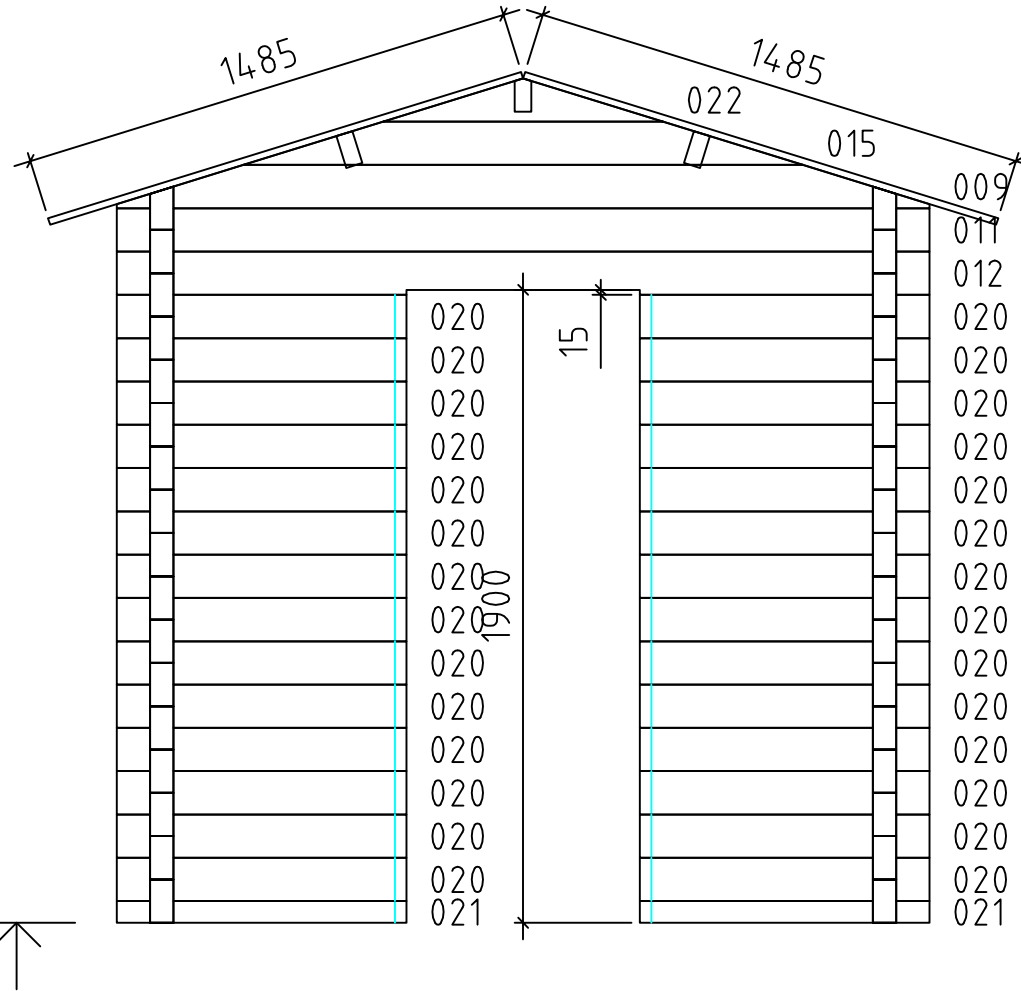

Aussensauna 2539 S / 70 / 13

Aussensauna 2539 S / 70 / 13

Aussensauna 2539 S / 70 / 13

Fundament

Aussensauna 2539 S / 70 / 13

Wand B

Aussensauna 2539 S / 70 / 13

Aussensauna 2539 S / 70 / 13

Aussensauna 2539 S / 70 / 13

Aussensauna 2539 S / 70 / 13

Aussensauna 2539 S / 70 / 13

Pos	Aussensauna 2539 S / 70 / 13	ST	F (mm)	L (mm)
001		2	70x130	5170
002		1	70x130	5170
003		1	70x130	5170
004		1	70x130	4000
005		24	70x130	3870
006		1	70x130	3870
007		1	70x130	2480
008		2	70x130	2440
009		1	70x130	2440
010		17	70x130	2440
011		1	70x130	2440
012		1	70x130	2440
013		1	70x65	2440
014		3	70x130	2350
015		3	70x130	1680
016		1	70x65	1270
017		10	70x130	1270
018		1	70x130	1270
019		4	70x130	920
020		28	70x130	870
021		2	70x65	870
022		3	70x130	840
023		1	70x65	370
024		19	70x130	370
025		4	70x130	300