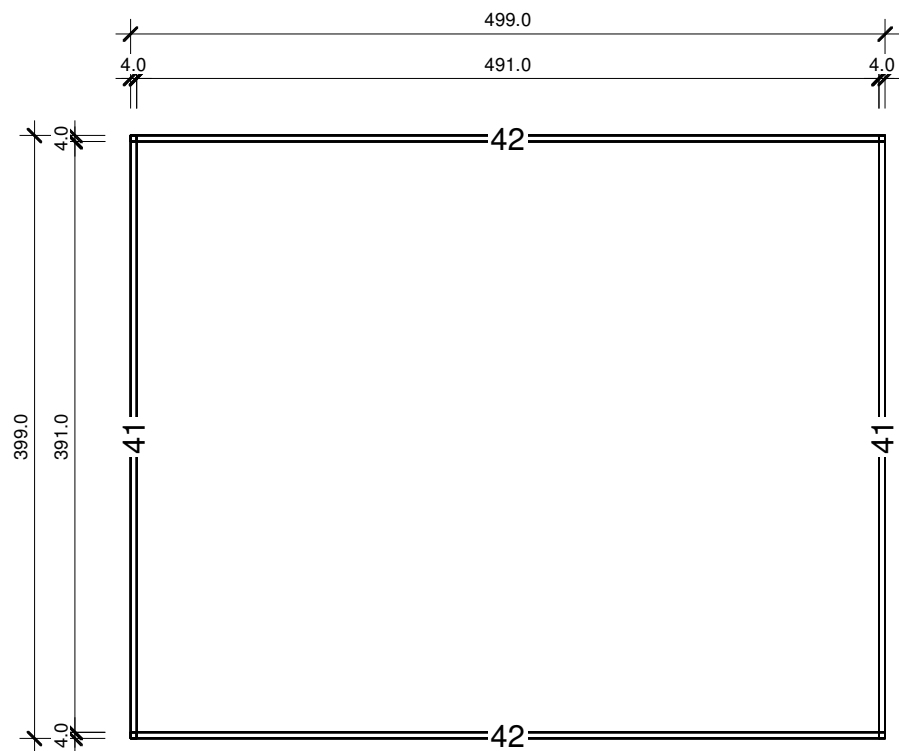

		1 : 50

Nr. 41 - Lages 4 x 6 x 399 - 2 vnt.
 Nr. 42 - Lages 4 x 6 x 499 - 2 vnt.

		1 : 50

BT-5242

Bemerkung: die Ansicht von Turen, Fenster und anderen Teilen kann abweichen von diesem Bild

Gegnes 6,0x14,0

Nr	H	L	Psc
A 1	13,0	70,0	28
A 2	13,0	70,0	28
A 3	6,5	70,0	2
A 4	6,5	70,0	2
A 5	13,0	90,9	1
A 9	13,0	181,8	1
A 12	13,0	272,7	1
A 14	13,0	363,6	1
A 19	13,0	454,5	1
A 24	13,0	520,0	1
A 25	13,0	520,0	1

Nr	H	L	Psc
C 16	13,0	420,0	11
C 18	13,0	440,0	1
C 21	13,0	470,0	1
C 22	13,0	500,0	1
C 29	13,0	530,0	1
C 31	13,0	570,0	1

Gegnes 6,0x14,0

Nr	H	L	Psc
B 6	13,0	90,9	1
B 10	13,0	181,8	1
B 13	13,0	272,7	1
B 15	13,0	363,6	1
B 20	13,0	454,5	1
B 27	13,0	520,0	15
B 26	6,5	520,0	1
B 28	13,0	520,0	1

Nr	H	L	Psc
D 7	13,0	150,0	12
D 8	13,0	170,0	1
D 11	13,0	200,0	1
D 17	13,0	420,0	6
D 23	13,0	500,0	1
D 30	13,0	530,0	1
D 32	13,0	570,0	1
