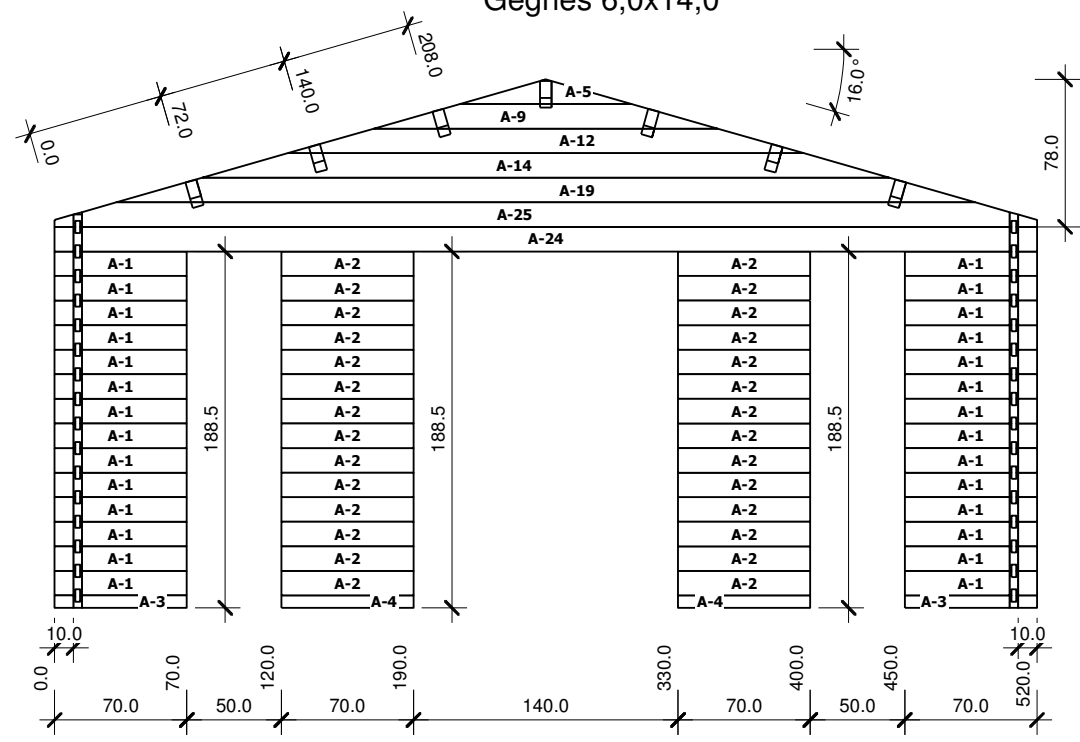

		1 : 50

Nr. 41 - Lages 4 x 6 x 399 - 2 vnt.
 Nr. 42 - Lages 4 x 6 x 499 - 2 vnt.

		1 : 50

BT-5242

Bemerkung: die Ansicht von Turen, Fenster und anderen Teilen kann abweichen von diesem Bild

Gegnes 6,0x14,0

Nr	H	L	Psc
A 1	13,0	70,0	28
A 2	13,0	70,0	28
A 3	6,5	70,0	2
A 4	6,5	70,0	2
A 5	13,0	90,9	1
A 9	13,0	181,8	1
A 12	13,0	272,7	1
A 14	13,0	363,6	1
A 19	13,0	454,5	1
A 24	13,0	520,0	1
A 25	13,0	520,0	1

Nr	H	L	Psc
C 16	13,0	420,0	11
C 18	13,0	440,0	1
C 21	13,0	470,0	1
C 22	13,0	500,0	1
C 29	13,0	530,0	1
C 31	13,0	570,0	1

Gegnes 6,0x14,0

Nr	H	L	Psc
B 6	13,0	90,9	1
B 10	13,0	181,8	1
B 13	13,0	272,7	1
B 15	13,0	363,6	1
B 20	13,0	454,5	1
B 27	13,0	520,0	15
B 26	6,5	520,0	1
B 28	13,0	520,0	1

Nr	H	L	Psc
D 7	13,0	150,0	12
D 8	13,0	170,0	1
D 11	13,0	200,0	1
D 17	13,0	420,0	6
D 23	13,0	500,0	1
D 30	13,0	530,0	1
D 32	13,0	570,0	1
