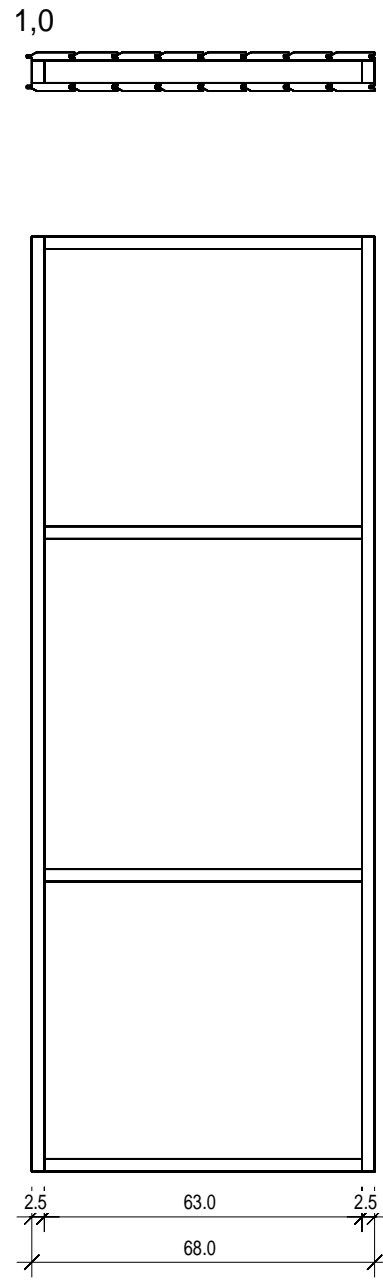

Blockelement 220 x 200 5k 45 (68)Fichte

Bemerkung: die Ansicht von Türen, Fenster und anderen Teilen kann abweichen von diesem Bild

Blockelement 220 x 200 5k 45 (68)Fichte

Bemerkung: die Ansicht von Türen, Fenster und anderen Teilen kann abweichen von diesem Bild

Blockelement 220 x 200 5k 45 (68) Fichte

Blockelement 220 x 200 5k 45 (68)Fichte

Dachelemente

Blockelement 220 x 200 5k 45 (68) Fichte

Blockelement 220 x 200 5k 45 (68) Fichte

Schnitt