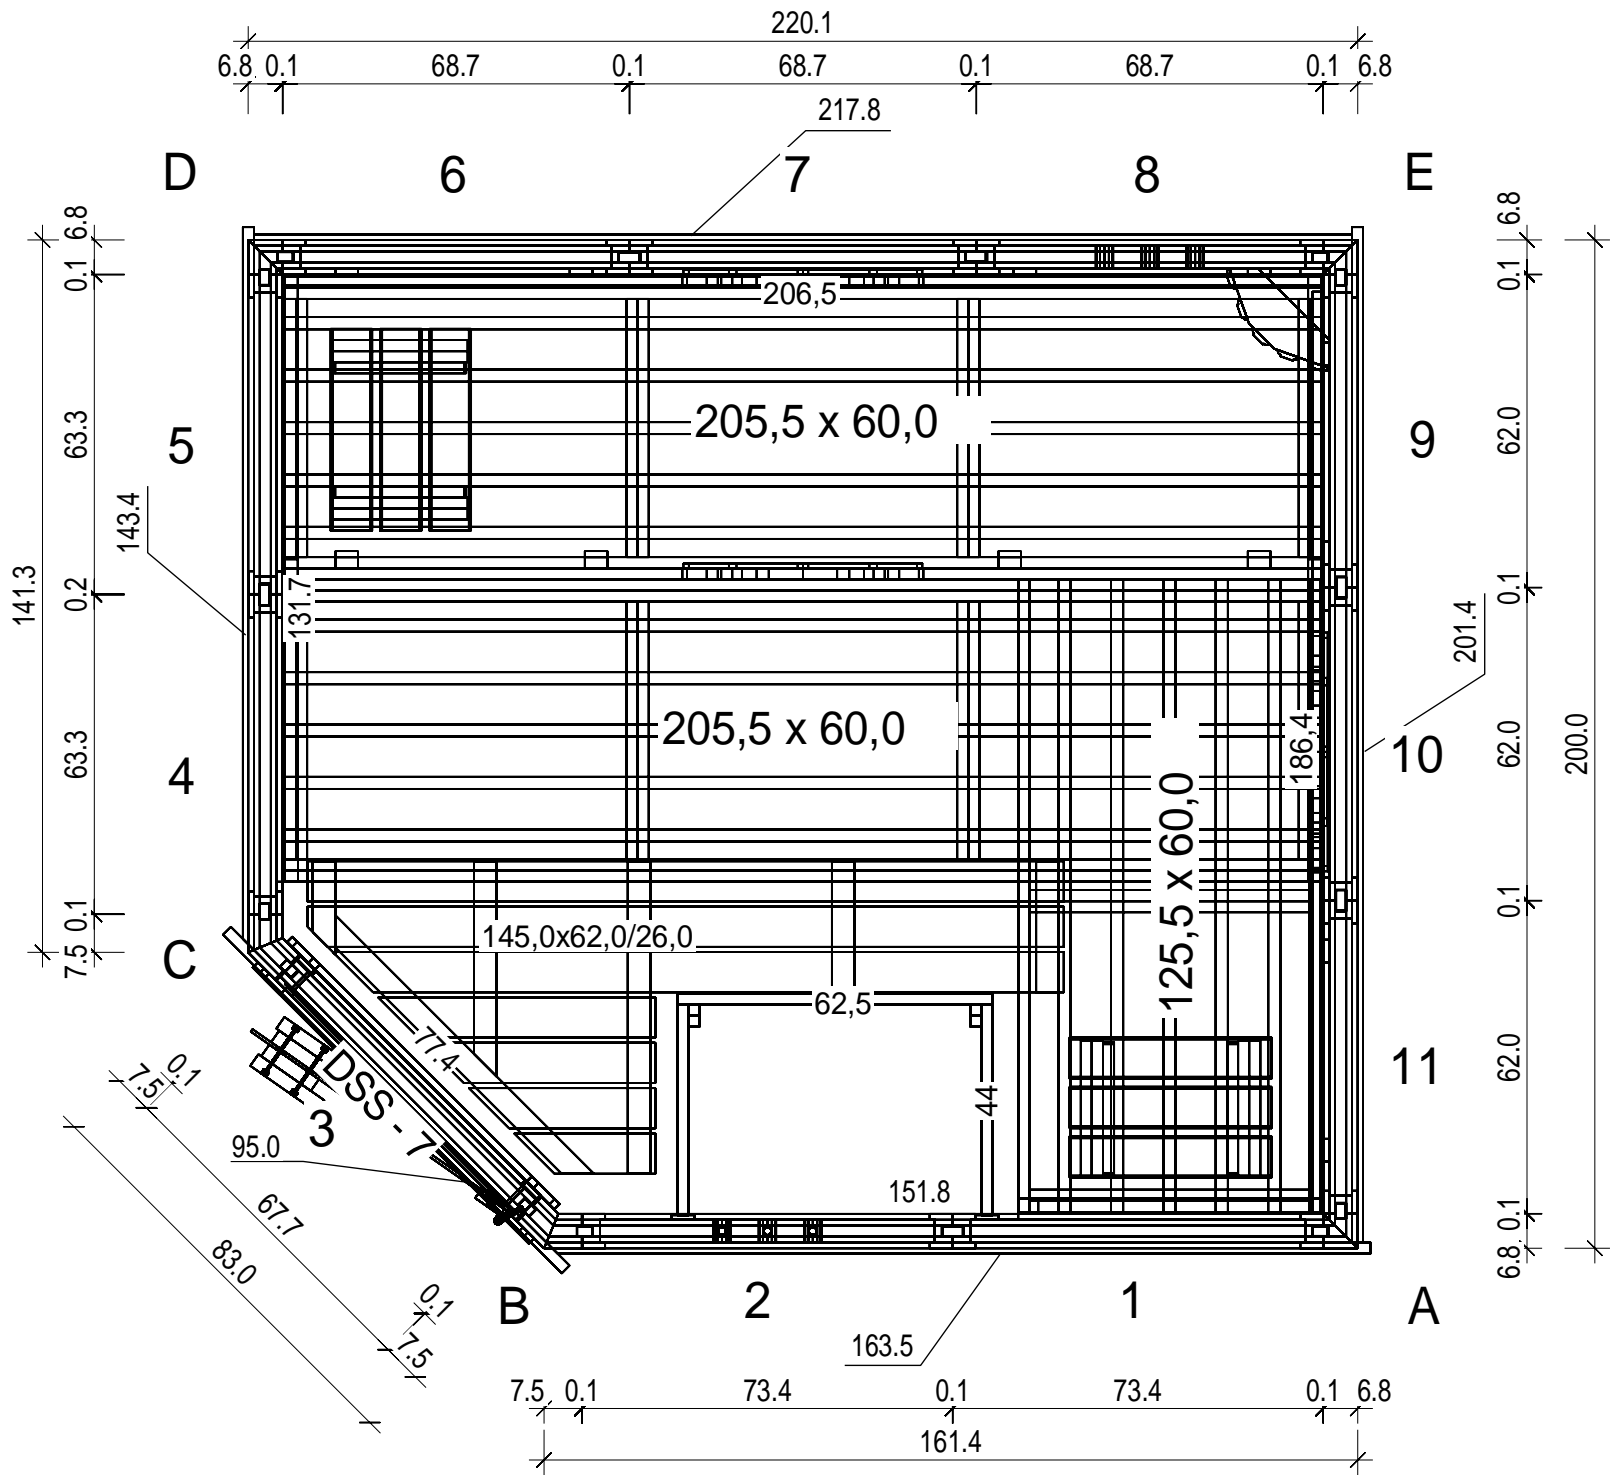

Blockelement 220 x 200 5k 45 (68)Fichte

Bemerkung: die Ansicht von Türen, Fenster und anderen Teilen kann abweichen von diesem Bild

Blockelement 220 x 200 5k 45 (68)Fichte

Bemerkung: die Ansicht von Türen, Fenster und anderen Teilen kann abweichen von diesem Bild

Blockelement 220 x 200 5k 45 (68) Fichte

Blockelement 220 x 200 5k 45 (68)Fichte

Dachelemente

Blockelement 220 x 200 5k 45 (68) Fichte

Blockelement 220 x 200 5k 45 (68) Fichte

Schnitt