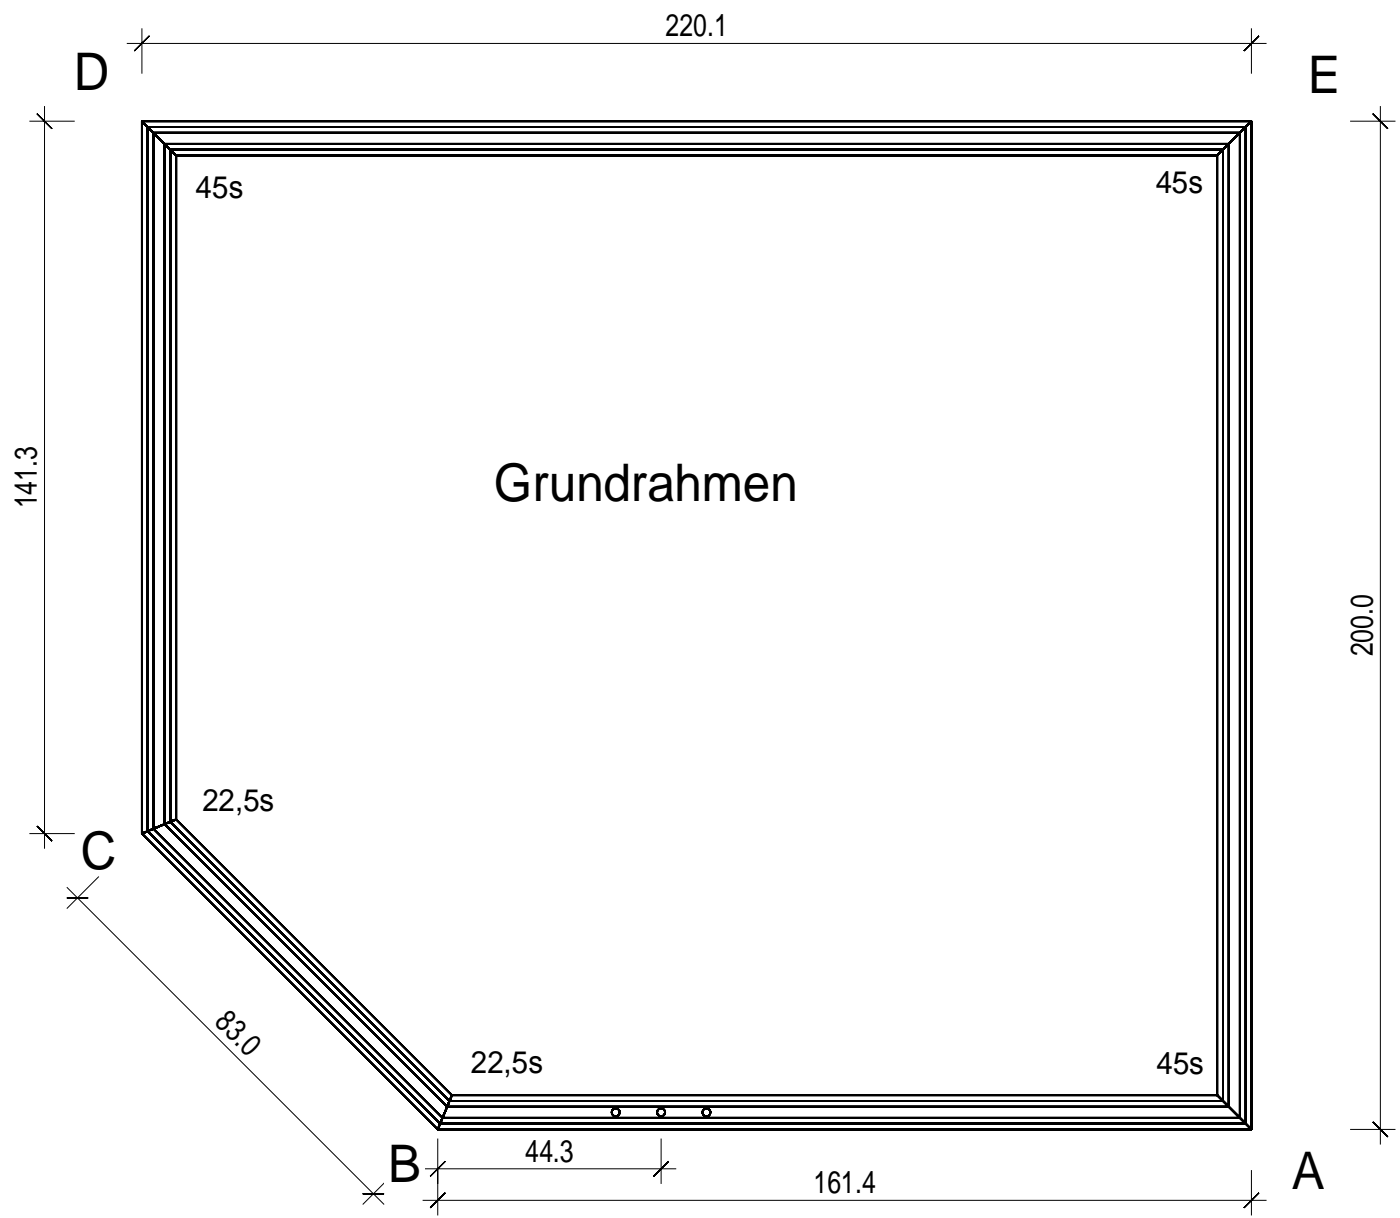

Blockelement 220 x 200 5k 45 (68)Fichte

Bemerkung: die Ansicht von Türen, Fenster und anderen Teilen kann abweichen von diesem Bild

Blockelement 220 x 200 5k 45 (68)Fichte

Bemerkung: die Ansicht von Türen, Fenster und anderen Teilen kann abweichen von diesem Bild

Blockelement 220 x 200 5k 45 (68) Fichte

Blockelement 220 x 200 5k 45 (68)Fichte

Dachelemente

Blockelement 220 x 200 5k 45 (68) Fichte

Blockelement 220 x 200 5k 45 (68) Fichte

Schnitt