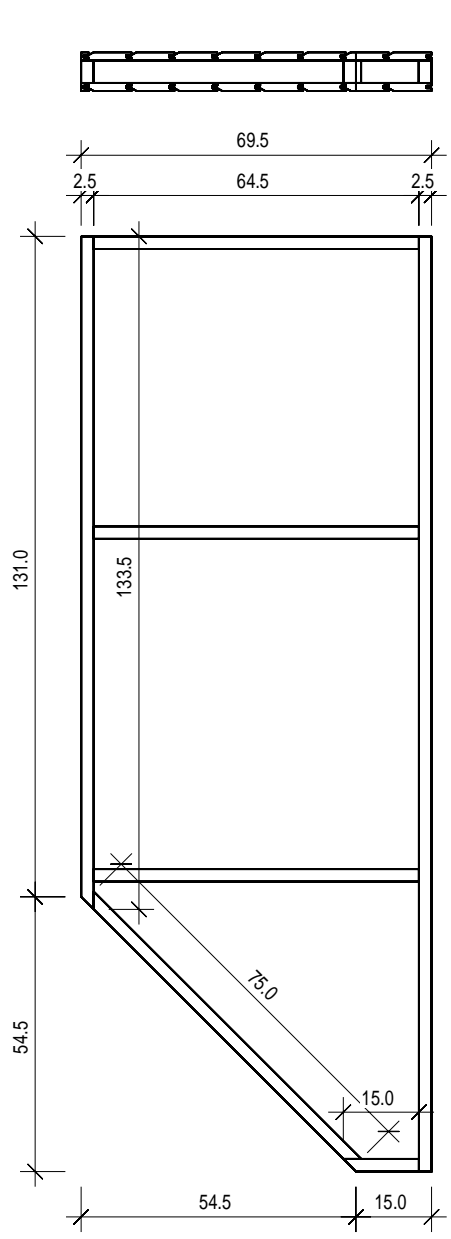

Blockelement 220 x 200 5k 45 (68)Fichte

Bemerkung: die Ansicht von Türen, Fenster und anderen Teilen kann abweichen von diesem Bild

Blockelement 220 x 200 5k 45 (68)Fichte

Bemerkung: die Ansicht von Türen, Fenster und anderen Teilen kann abweichen von diesem Bild

Blockelement 220 x 200 5k 45 (68) Fichte

Blockelement 220 x 200 5k 45 (68)Fichte

Dachelemente

Blockelement 220 x 200 5k 45 (68) Fichte

Blockelement 220 x 200 5k 45 (68) Fichte

Schnitt