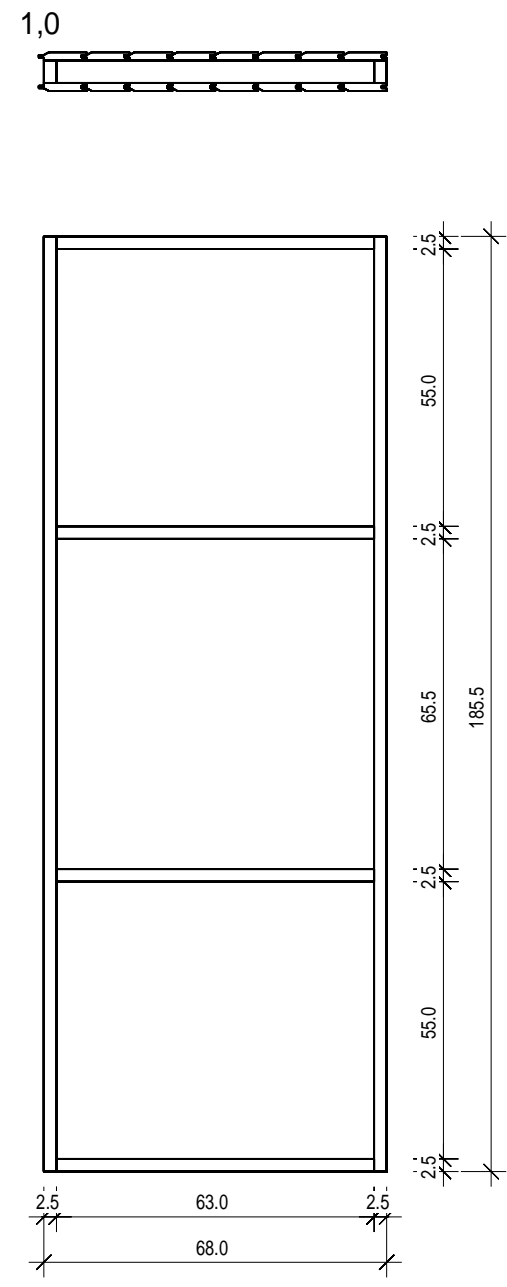

Blockelement 220 x 200 5k 45 (68)Fichte

Bemerkung: die Ansicht von Türen, Fenster und anderen Teilen kann abweichen von diesem Bild

Blockelement 220 x 200 5k 45 (68)Fichte

Bemerkung: die Ansicht von Türen, Fenster und anderen Teilen kann abweichen von diesem Bild

Blockelement 220 x 200 5k 45 (68) Fichte

Blockelement 220 x 200 5k 45 (68)Fichte

Dachelemente

Blockelement 220 x 200 5k 45 (68) Fichte

Blockelement 220 x 200 5k 45 (68) Fichte

Schnitt