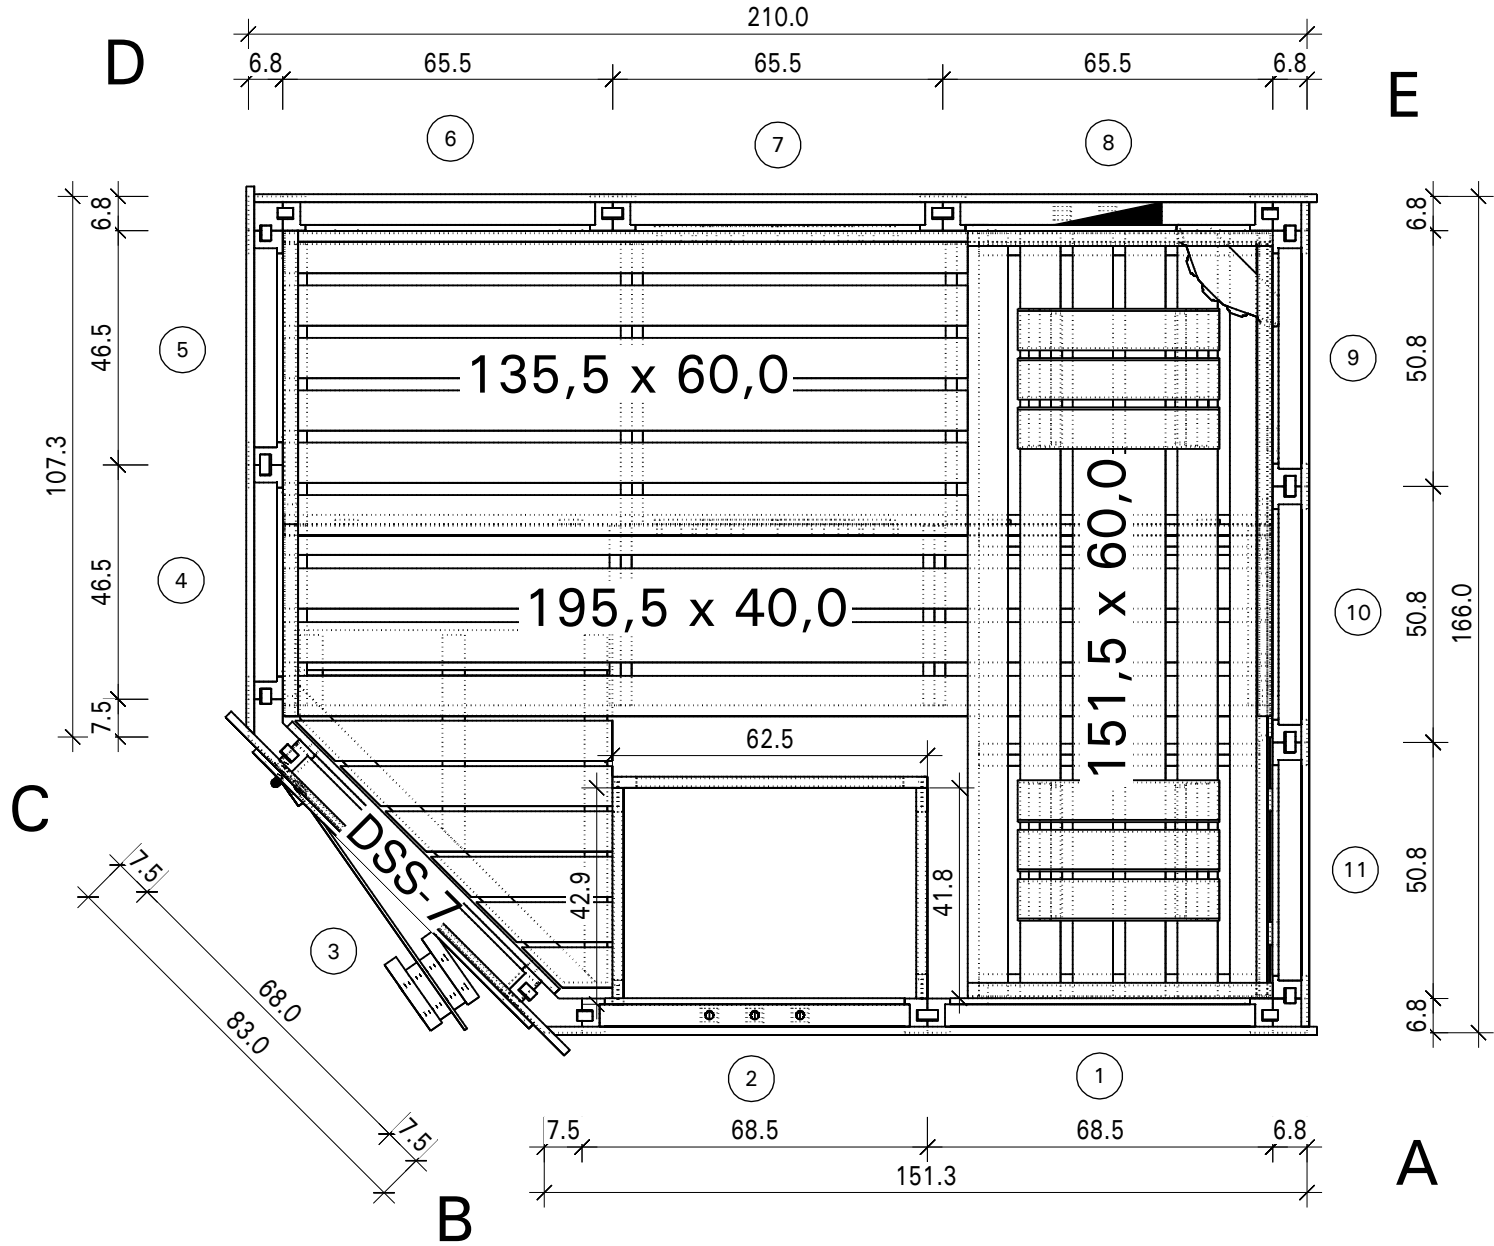

# Blockelement 166x210 (45)

Bemerkung: die Ansicht von Türen, Fenster und anderen Teilen kann abweichen von diesem Bild

# Blockelement 166x210 (45)

Bemerkung: die Ansicht von Türen, Fenster und anderen Teilen kann abweichen von diesem Bild

Blockelement 166x210 (45) egle  
Schnitt

# Grundriss

Blockelement 166x210 (45) egle

Grundrahmen

Blockelement 166x210 (45) egle

# Dachelemente

Blockelement 166x210 (45)