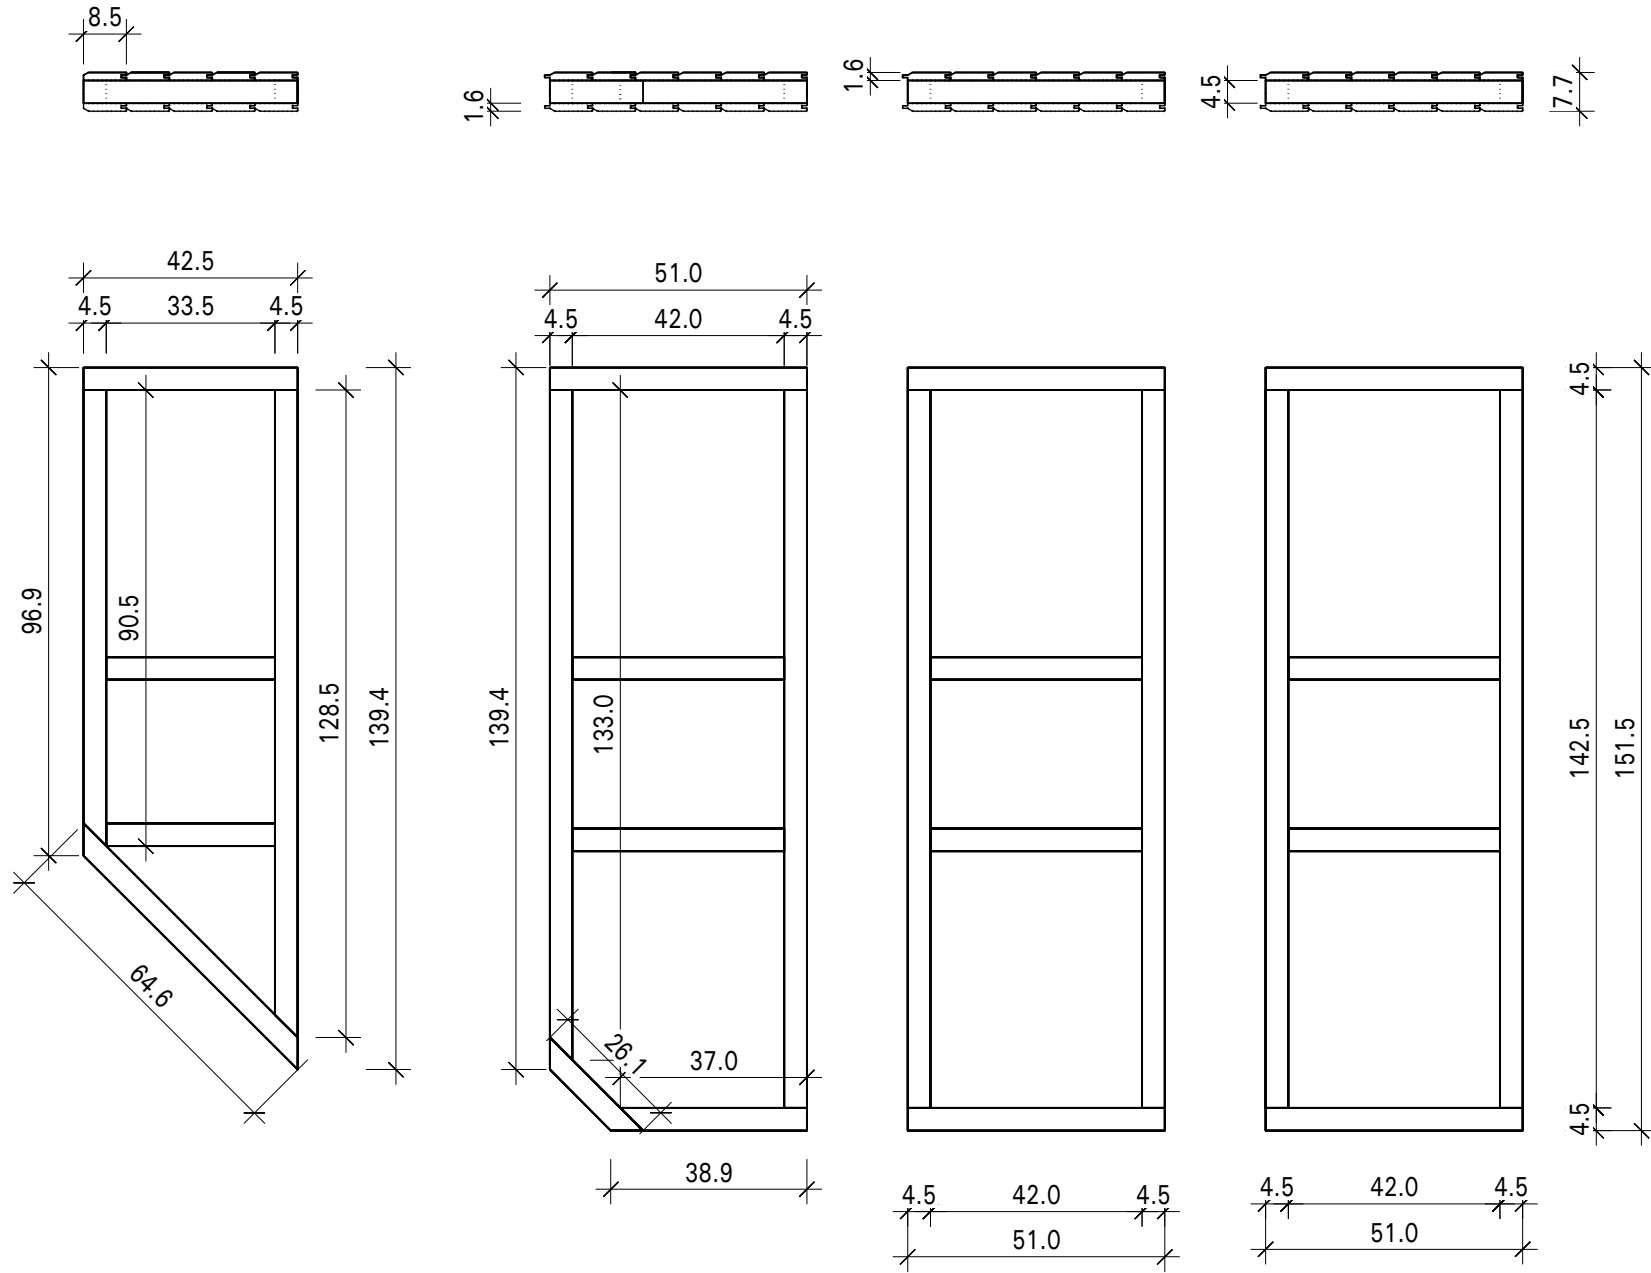

# Blockelement 166x210 (45)

Bemerkung: die Ansicht von Türen, Fenster und anderen Teilen kann abweichen von diesem Bild

# Blockelement 166x210 (45)

Bemerkung: die Ansicht von Türen, Fenster und anderen Teilen kann abweichen von diesem Bild

Blockelement 166x210 (45) egle  
Schnitt

# Grundriss

Blockelement 166x210 (45) egle

Grundrahmen

Blockelement 166x210 (45) egle

# Dachelemente

Blockelement 166x210 (45)