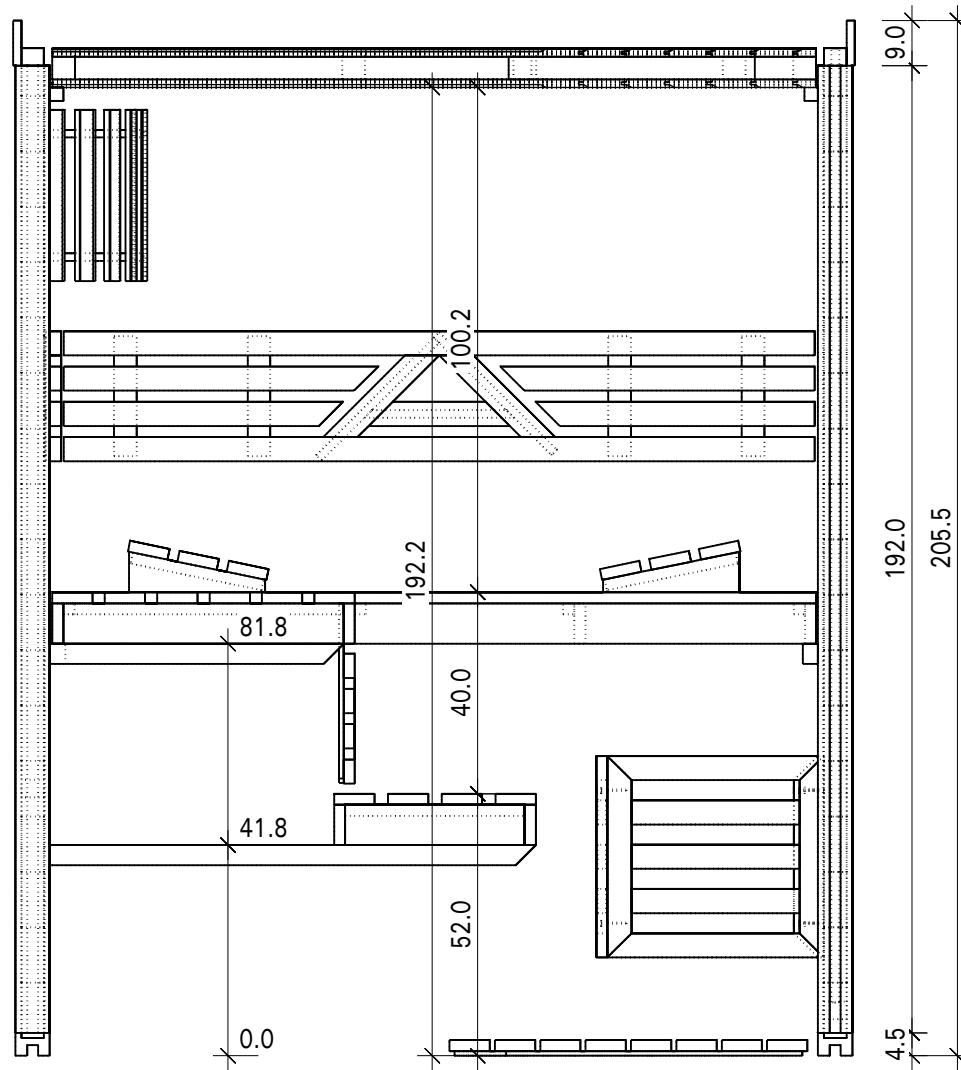

# Blockelement 166x210 (45)

Bemerkung: die Ansicht von Türen, Fenster und anderen Teilen kann abweichen von diesem Bild

# Blockelement 166x210 (45)

Bemerkung: die Ansicht von Türen, Fenster und anderen Teilen kann abweichen von diesem Bild

Blockelement 166x210 (45) egle  
Schnitt

# Grundriss

Blockelement 166x210 (45) egle

Grundrahmen

Blockelement 166x210 (45) egle

# Dachelemente

Blockelement 166x210 (45)