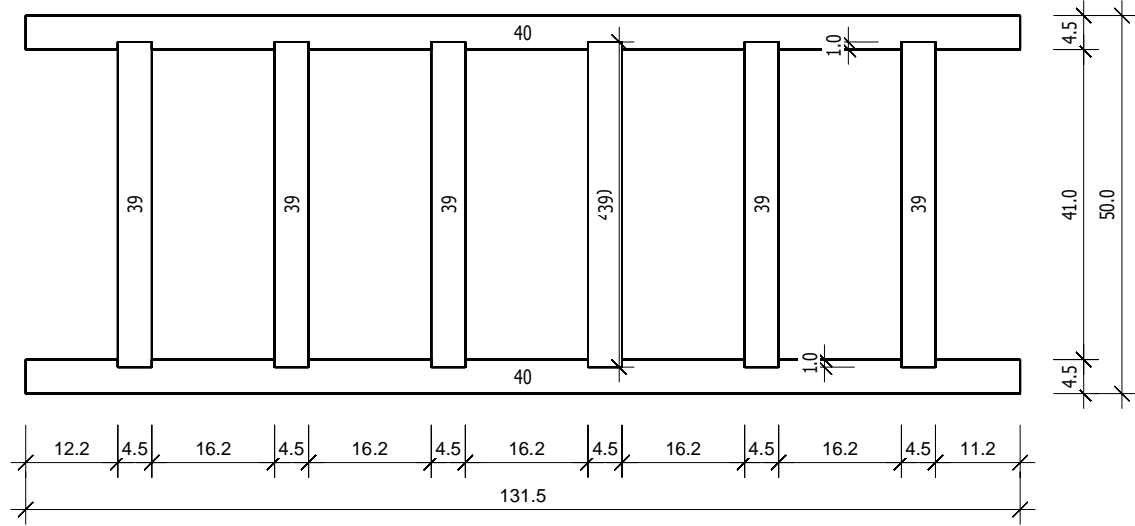

Bemerkung: die Ansicht von Türen, Fenster und anderen Teilen kann abweichen von diesem Bild

Bemerkung: die Ansicht von Türen, Fenster und anderen Teilen kann abweichen von diesem Bild

Gelander

Giebelverkleidung

Nr. B H L Psc
[cm] [cm] [cm]

Nr.	B	H	L	Psc
	[cm]	[cm]	[cm]	
11	10,0	2,0	26,2	2
12	10,0	2,0	30,3	2
13	10,0	2,0	34,5	2
14	10,0	2,0	38,6	2
15	10,0	2,0	42,8	2
16	10,0	2,0	46,9	2
17	10,0	2,0	51,1	2
18	10,0	2,0	55,3	2
19	10,0	2,0	59,4	2
20	10,0	2,0	63,5	2
21	10,0	2,0	67,7	2
22	10,0	2,0	71,9	2
23	10,0	2,0	76,0	4
24	12,5	2,0	22,4	2
25	12,5	2,0	26,6	2
26	12,5	2,0	30,7	2
27	12,5	2,0	34,9	2
28	12,5	2,0	39,0	2
29	12,5	2,0	43,2	2
30	12,5	2,0	47,3	2
31	12,5	2,0	51,5	2
32	12,5	2,0	55,6	2
33	12,5	2,0	59,8	2
34	12,5	2,0	63,9	2
35	12,5	2,0	68,1	2
36	12,5	2,0	72,2	2
37	12,5	2,0	76,4	4