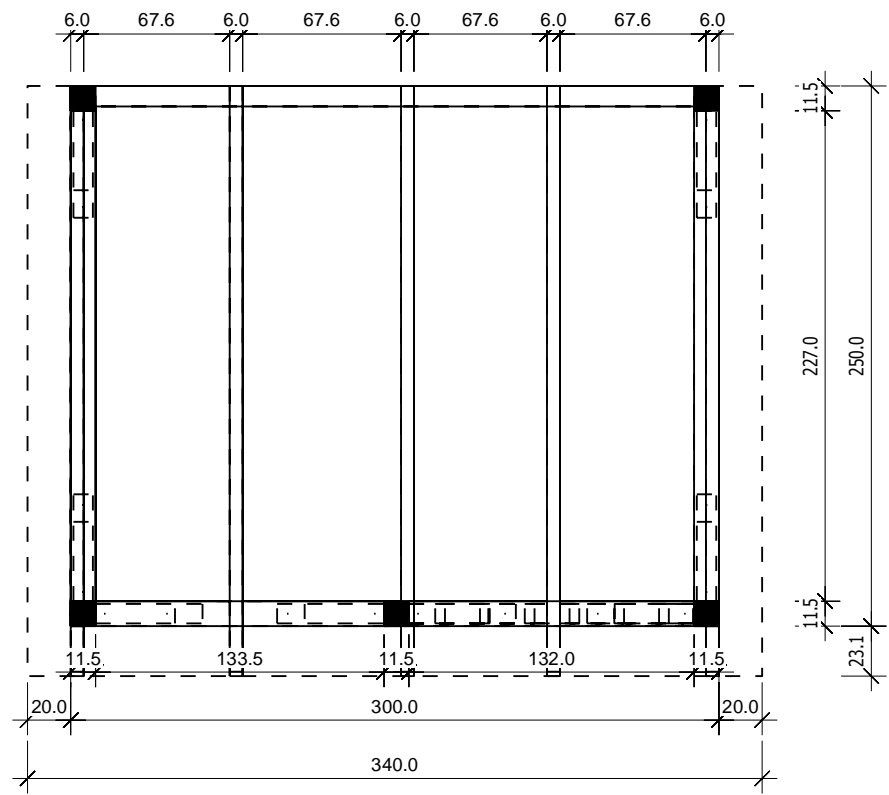

Bemerkung: die Ansicht von Türen, Fenster und anderen Teilen kann abweichen von diesem Bild

Bemerkung: die Ansicht von Türen, Fenster und anderen Teilen kann abweichen von diesem Bild

Gelander

Giebelverkleidung

Nr. B H L Psc
[cm] [cm] [cm]

Nr.	B	H	L	Psc
	[cm]	[cm]	[cm]	
11	10,0	2,0	26,2	2
12	10,0	2,0	30,3	2
13	10,0	2,0	34,5	2
14	10,0	2,0	38,6	2
15	10,0	2,0	42,8	2
16	10,0	2,0	46,9	2
17	10,0	2,0	51,1	2
18	10,0	2,0	55,3	2
19	10,0	2,0	59,4	2
20	10,0	2,0	63,5	2
21	10,0	2,0	67,7	2
22	10,0	2,0	71,9	2
23	10,0	2,0	76,0	4
24	12,5	2,0	22,4	2
25	12,5	2,0	26,6	2
26	12,5	2,0	30,7	2
27	12,5	2,0	34,9	2
28	12,5	2,0	39,0	2
29	12,5	2,0	43,2	2
30	12,5	2,0	47,3	2
31	12,5	2,0	51,5	2
32	12,5	2,0	55,6	2
33	12,5	2,0	59,8	2
34	12,5	2,0	63,9	2
35	12,5	2,0	68,1	2
36	12,5	2,0	72,2	2
37	12,5	2,0	76,4	4