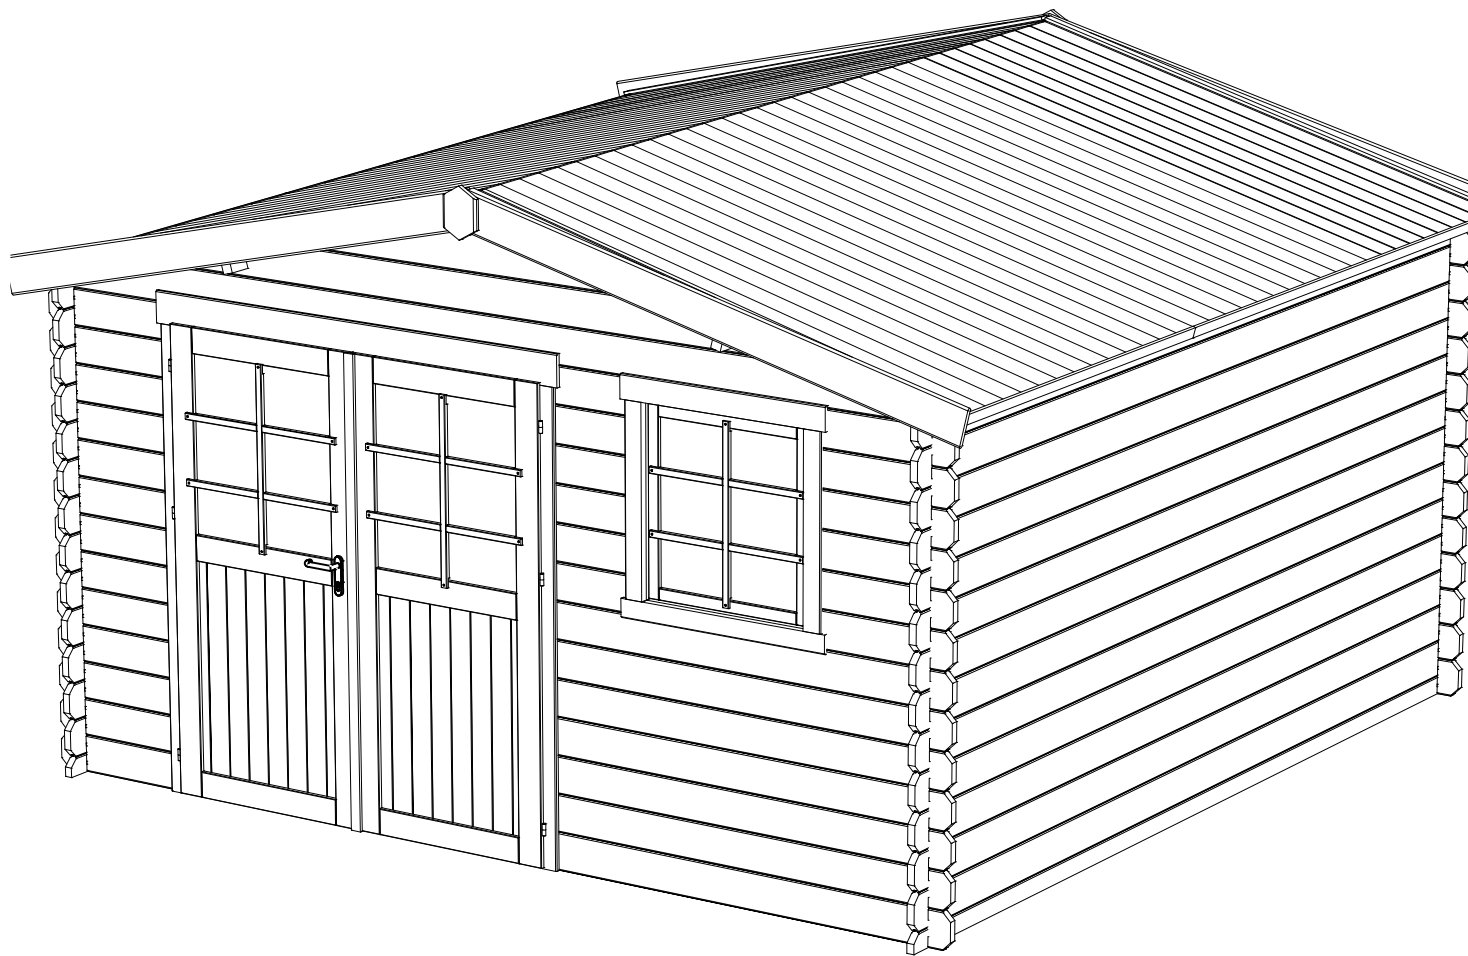

**DEBRO**

*Grenoble*

 **13.28** m<sup>2</sup>

 **15.05** m<sup>2</sup>

Deuropening / Embrasure de porte / Doorway /  
Apertura de puerta / Apertura delle porte / Abertura de portas

1586  
x  
1737

P S8096C28 1

- + 1 x S8096  +  1 x S8094-K28
- + 2 x S8095-T 
- + 1 x RW020x060-4FA-000-0-1586 
- + 1 x S618 
- + 2 x S5244 (glass 630 mm x 690 mm)
- + 1 x S646  + 6 x S6201 
- + 1 x S673 

Q S8102-28 1

- + 1 x S5243 (glass 595 mm x 638 mm)
- + 1 x S8102-T
- + 1 x S5228