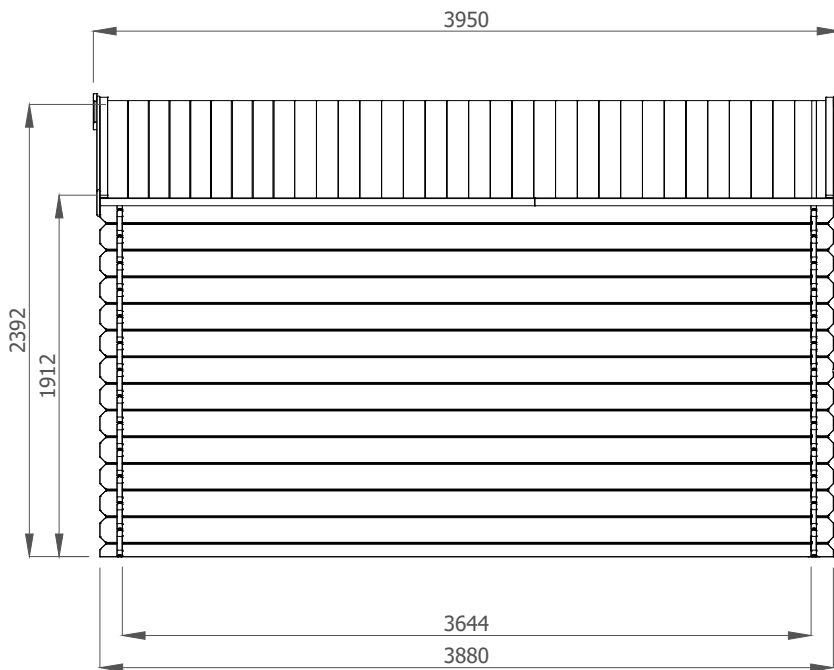

**DEBRO**

*Grenoble*

 **13.28** m<sup>2</sup>

 **15.05** m<sup>2</sup>

Deuropening / Embrasure de porte / Doorway /  
Apertura de puerta / Apertura delle porte / Abertura de portas

1586  
x  
1737

# stuklijst / bill of material / liste des pièces

Ref.

OR/OF/OU 

A	WW028x149-TPT-000-0-	3880	2
B	WW028x149-1IF-000-0-	550	19
C	WW028x149-1IF-000-0-	1650	7
D	WW028x149-PRF-000-0-	350	6
E	WW028x149-2IF-000-0-	3880	26
G	WW028x149-2IF-000-0-	3880	13
I	WW028x079-DEM-000-0-	3880	2
J	WW016x095-PLA-000-0- WW016x120-PLA-000-0-	2050	88 72
K	WW040x145-PT0-000-0-	3880	3
M	WW016x145-VOL-076-0-	2100	4
N	WW019x140-ECU-000-0-	0190	2

P S8096C28 1

- + 1 x S8096  +  1 x S8094-K28
- + 2 x S8095-T 
- + 1 x RW020x060-4FA-000-0-1586 
- + 1 x S618 
- + 2 x S5244 (glass 630 mm x 690 mm)
- + 1 x S646  + 6 x S6201 
- + 1 x S673 

Q S8102-28 1

- + 1 x S5243 (glass 595 mm x 638 mm)
- + 1 x S8102-T
- + 1 x S5228