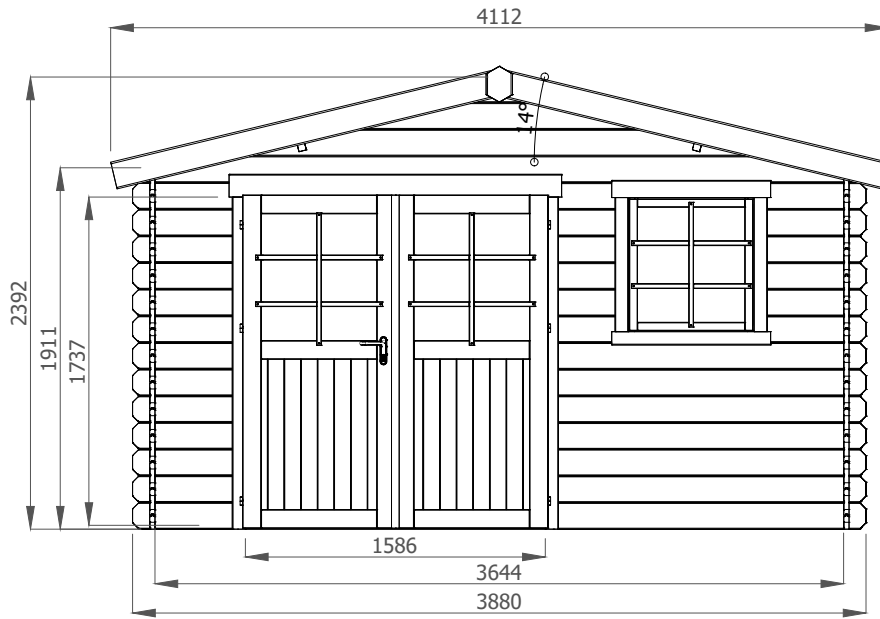

**DEBRO**

*Grenoble*

 **13.28** m<sup>2</sup>

 **15.05** m<sup>2</sup>

Deuropening / Embrasure de porte / Doorway /  
Apertura de puerta / Apertura delle porte / Abertura de portas

1586  
x  
1737

P S8096C28 1

- + 1 x S8096  +  1 x S8094-K28
- + 2 x S8095-T 
- + 1 x RW020x060-4FA-000-0-1586 
- + 1 x S618 
- + 2 x S5244 (glass 630 mm x 690 mm)
- + 1 x S646  + 6 x S6201 
- + 1 x S673 

Q S8102-28 1

- + 1 x S5243 (glass 595 mm x 638 mm)
- + 1 x S8102-T
- + 1 x S5228