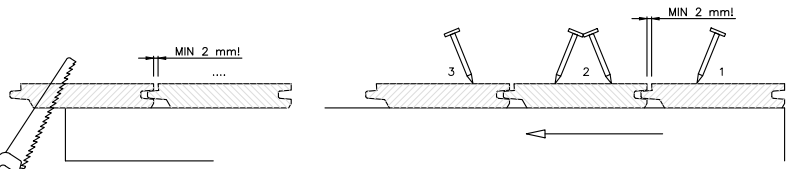

P S8096C28 1

- + 1 x S8096  +  1 x S8094-K28
- + 2 x S8095-T 
- + 1 x RW020x060-4FA-000-0-1586 
- + 1 x S618 
- + 2 x S5244 (glass 630 mm x 690 mm)
- + 1 x S646  + 6 x S6201 
- + 1 x S673 

Q S8102-28 1

- + 1 x S5243 (glass 595 mm x 638 mm)
- + 1 x S8102-T
- + 1 x S5228

S637 2.8 x 50 (#100) 8

- A = 2
- B = 19
- C = 7
- D = 6
- E = 26
- G = 13
- I = 2
- K = 3

J = 88 OR 72

#704

M = 4

N = 2

#56