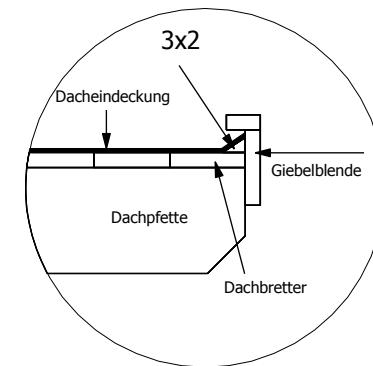

Grundriss

3,0

Grundrahmen

3,0

Nr.	B	H	L	Psc
	[cm]	[cm]	[cm]	
50	3,0	6,0	43,0	1
54	3,0	6,0	156,0	1
57	3,0	6,0	280,0	2
58	3,0	6,0	480,0	1

A

M 1:40

Ansicht von Aussen

sienos brezinys

Nr	H	L	Psc
A 1	13.0	43.0	30
A 7	6.5	77.5	1
A 28	13.0	500.0	2
A 29	13.0	500.0	1
A 31	13.0	520.0	1

B

M 1:40

Ansicht von Innen

Nr	H	L	Psc
B 30	13.0	500.0	15
B 33	13.0	520.0	1

C

M 1:40

6,0x14,0

Ansicht von Aussen

Nr	H	L	Psc
C 4	13.0	65.2	1
C 8	13.0	130.4	1
C 11	13.0	195.6	1
C 14	13.0	260.5	1
C 17	13.0	299.5	1
C 20	13.0	300.0	15
C 21	6.5	300.0	1
C 25	13.0	335.0	1

D

M 1:40

6,0x14,0

Ansicht von Innen

Nr	H	L	Psc
D 5	13.0	65.2	1
D 9	13.0	130.4	1
D 12	13.0	195.6	1
D 15	13.0	260.5	1
D 18	13.0	299.5	1
D 22	13.0	300.0	15
D 23	6.5	300.0	1
D 26	13.0	335.0	1

E

M 1:40

6,0x14,0

Nr	H	L	Psc
E 2	13.0	53.0	14
E 3	6.5	53.0	1
E 6	13.0	65.2	1
E 10	13.0	130.4	1
E 13	13.0	195.6	1
E 16	13.0	260.5	1
E 19	13.0	299.5	1
E 24	13.0	300.0	1
E 27	13.0	335.0	1