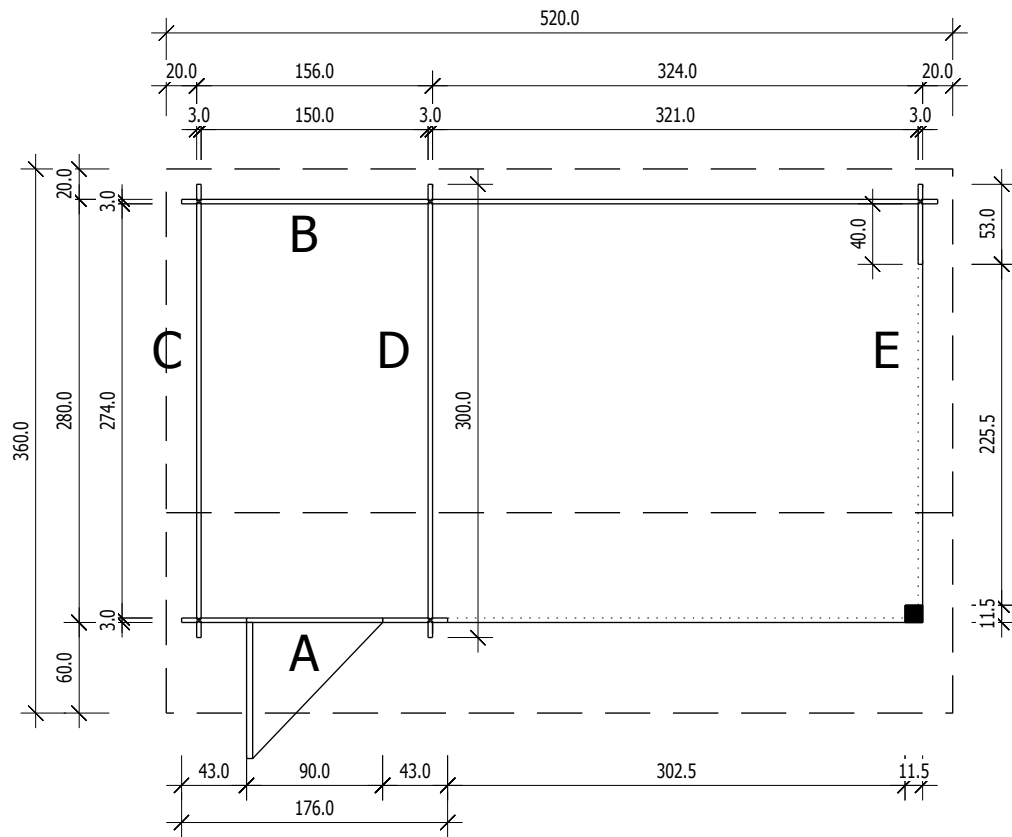

Grundriss

3,0

Grundrahmen

3,0

Nr.	B	H	L	Psc
	[cm]	[cm]	[cm]	
50	3,0	6,0	43,0	1
54	3,0	6,0	156,0	1
57	3,0	6,0	280,0	2
58	3,0	6,0	480,0	1

A

M 1:40

Ansicht von Aussen

sienos brezinys

Nr	H	L	Psc
A 1	13.0	43.0	30
A 7	6.5	77.5	1
A 28	13.0	500.0	2
A 29	13.0	500.0	1
A 31	13.0	520.0	1

B

M 1:40

Ansicht von Innen

Nr	H	L	Psc
B 30	13.0	500.0	15
B 33	13.0	520.0	1

C

M 1:40

6,0x14,0

Ansicht von Aussen

Nr	H	L	Psc
C 4	13.0	65.2	1
C 8	13.0	130.4	1
C 11	13.0	195.6	1
C 14	13.0	260.5	1
C 17	13.0	299.5	1
C 20	13.0	300.0	15
C 21	6.5	300.0	1
C 25	13.0	335.0	1

D

M 1:40

6,0x14,0

Ansicht von Innen

Nr	H	L	Psc
D 5	13.0	65.2	1
D 9	13.0	130.4	1
D 12	13.0	195.6	1
D 15	13.0	260.5	1
D 18	13.0	299.5	1
D 22	13.0	300.0	15
D 23	6.5	300.0	1
D 26	13.0	335.0	1

E

M 1:40

6,0x14,0

Nr	H	L	Psc
E 2	13.0	53.0	14
E 3	6.5	53.0	1
E 6	13.0	65.2	1
E 10	13.0	130.4	1
E 13	13.0	195.6	1
E 16	13.0	260.5	1
E 19	13.0	299.5	1
E 24	13.0	300.0	1
E 27	13.0	335.0	1