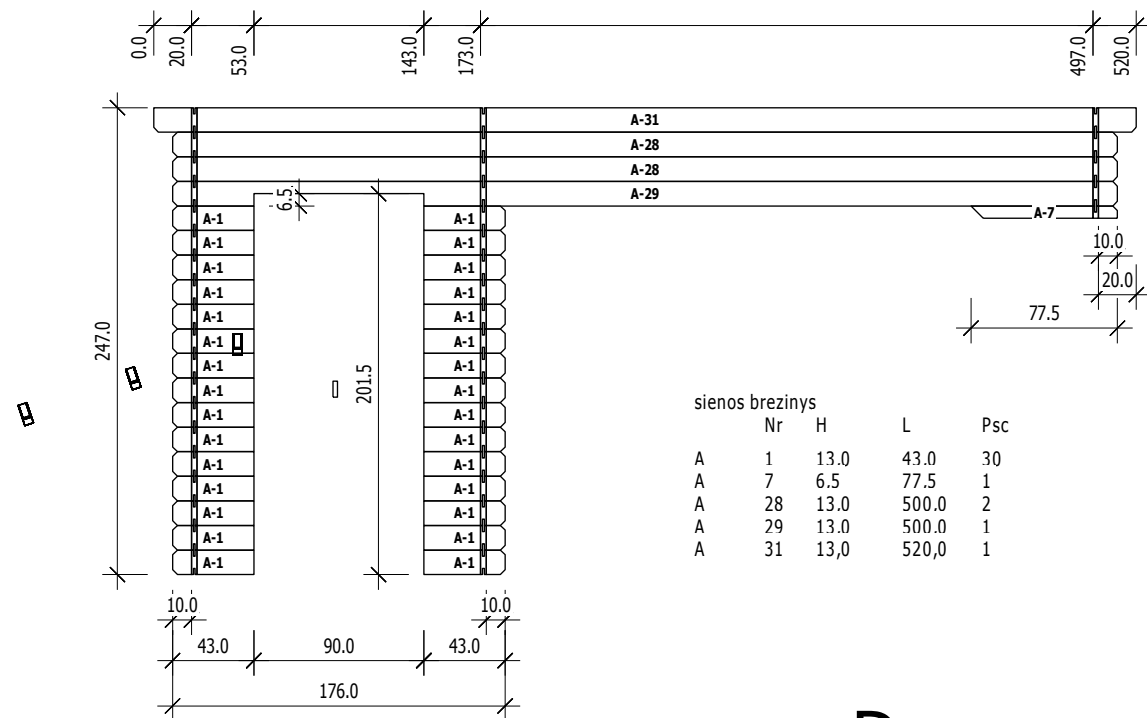

Grundriss

3,0

Grundrahmen

3,0

Nr.	B	H	L	Psc
	[cm]	[cm]	[cm]	
50	3,0	6,0	43,0	1
54	3,0	6,0	156,0	1
57	3,0	6,0	280,0	2
58	3,0	6,0	480,0	1

A

M 1:40

Ansicht von Aussen

sienos brezinys

Nr	H	L	Psc
A 1	13.0	43.0	30
A 7	6.5	77.5	1
A 28	13.0	500.0	2
A 29	13.0	500.0	1
A 31	13.0	520.0	1

B

M 1:40

Ansicht von Innen

Nr	H	L	Psc
B 30	13.0	500.0	15
B 33	13.0	520.0	1

C

M 1:40

6,0x14,0

Ansicht von Aussen

Nr	H	L	Psc
C 4	13.0	65.2	1
C 8	13.0	130.4	1
C 11	13.0	195.6	1
C 14	13.0	260.5	1
C 17	13.0	299.5	1
C 20	13.0	300.0	15
C 21	6.5	300.0	1
C 25	13.0	335.0	1

D

M 1:40

6,0x14,0

Ansicht von Innen

Nr	H	L	Psc
D 5	13.0	65.2	1
D 9	13.0	130.4	1
D 12	13.0	195.6	1
D 15	13.0	260.5	1
D 18	13.0	299.5	1
D 22	13.0	300.0	15
D 23	6.5	300.0	1
D 26	13.0	335.0	1

E

M 1:40

6,0x14,0

Nr	H	L	Psc
E 2	13.0	53.0	14
E 3	6.5	53.0	1
E 6	13.0	65.2	1
E 10	13.0	130.4	1
E 13	13.0	195.6	1
E 16	13.0	260.5	1
E 19	13.0	299.5	1
E 24	13.0	300.0	1
E 27	13.0	335.0	1