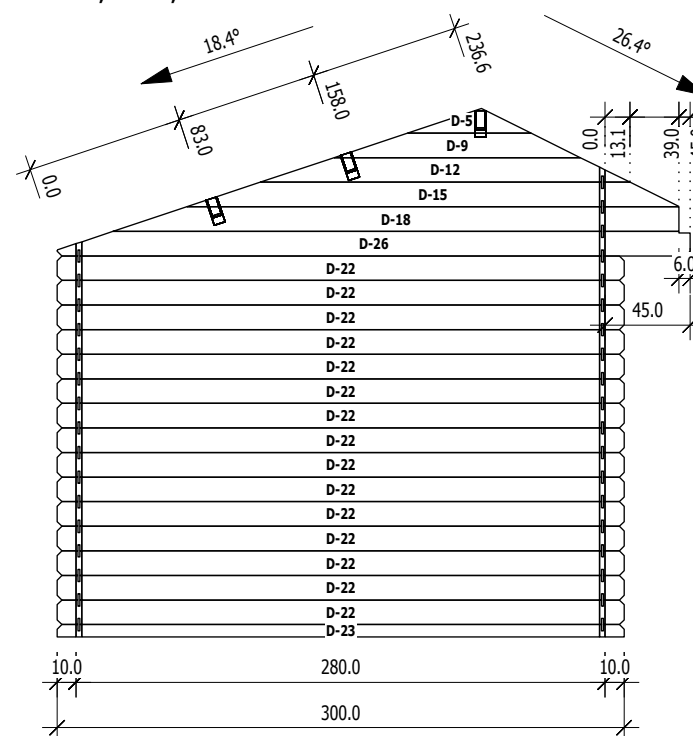

sienos brezinys

Nr	H	L	Psc
A 1	13.0	43.0	30
A 7	6.5	77.5	1
A 28	13.0	500.0	2
A 29	13.0	500.0	1
A 31	13.0	520.0	1

B

M 1:40

Ansicht von Innen

Nr	H	L	Psc
B 30	13.0	500.0	15
B 33	13.0	520.0	1

C

M 1:40

6,0x14,0

Ansicht von Aussen

Nr	H	L	Psc
C 4	13.0	65.2	1
C 8	13.0	130.4	1
C 11	13.0	195.6	1
C 14	13.0	260.5	1
C 17	13.0	299.5	1
C 20	13.0	300.0	15
C 21	6.5	300.0	1
C 25	13.0	335.0	1

D

M 1:40

6,0x14,0

Ansicht von Innen

Nr	H	L	Psc
D 5	13.0	65.2	1
D 9	13.0	130.4	1
D 12	13.0	195.6	1
D 15	13.0	260.5	1
D 18	13.0	299.5	1
D 22	13.0	300.0	15
D 23	6.5	300.0	1
D 26	13.0	335.0	1

E

M 1:40

6,0x14,0

Nr	H	L	Psc
E 2	13.0	53.0	14
E 3	6.5	53.0	1
E 6	13.0	65.2	1
E 10	13.0	130.4	1
E 13	13.0	195.6	1
E 16	13.0	260.5	1
E 19	13.0	299.5	1
E 24	13.0	300.0	1
E 27	13.0	335.0	1