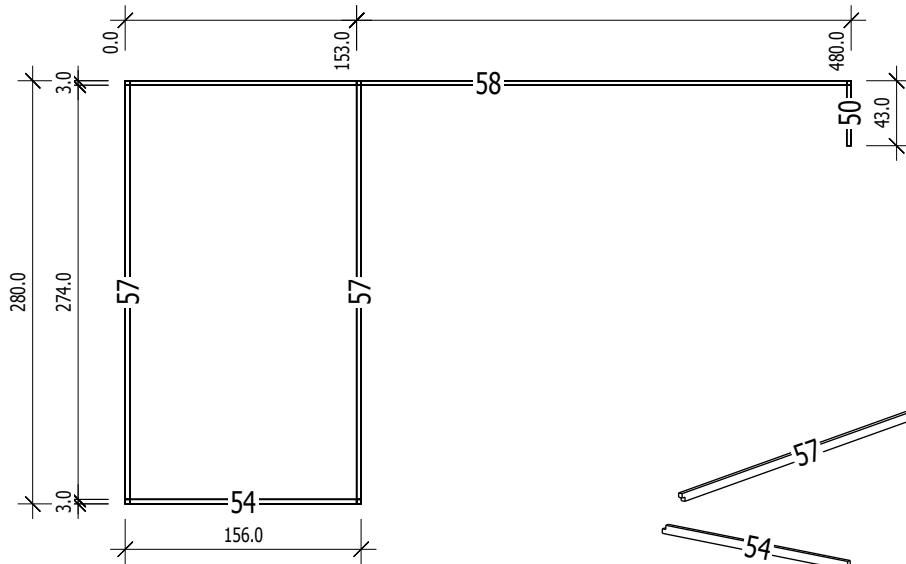

Grundriss

3,0

Grundrahmen

3,0

Nr.	B	H	L	Psc
	[cm]	[cm]	[cm]	
50	3,0	6,0	43,0	1
54	3,0	6,0	156,0	1
57	3,0	6,0	280,0	2
58	3,0	6,0	480,0	1

A

M 1:40

Ansicht von Aussen

sienos brezinys

Nr	H	L	Psc
A 1	13.0	43.0	30
A 7	6.5	77.5	1
A 28	13.0	500.0	2
A 29	13.0	500.0	1
A 31	13.0	520.0	1

B

M 1:40

Ansicht von Innen

Nr	H	L	Psc
B 30	13.0	500.0	15
B 33	13.0	520.0	1

C

M 1:40

6,0x14,0

Ansicht von Aussen

Nr	H	L	Psc
C 4	13.0	65.2	1
C 8	13.0	130.4	1
C 11	13.0	195.6	1
C 14	13.0	260.5	1
C 17	13.0	299.5	1
C 20	13.0	300.0	15
C 21	6.5	300.0	1
C 25	13.0	335.0	1

D

M 1:40

6,0x14,0

Ansicht von Innen

Nr	H	L	Psc
D 5	13.0	65.2	1
D 9	13.0	130.4	1
D 12	13.0	195.6	1
D 15	13.0	260.5	1
D 18	13.0	299.5	1
D 22	13.0	300.0	15
D 23	6.5	300.0	1
D 26	13.0	335.0	1

E

M 1:40

6,0x14,0

Nr	H	L	Psc
E 2	13.0	53.0	14
E 3	6.5	53.0	1
E 6	13.0	65.2	1
E 10	13.0	130.4	1
E 13	13.0	195.6	1
E 16	13.0	260.5	1
E 19	13.0	299.5	1
E 24	13.0	300.0	1
E 27	13.0	335.0	1