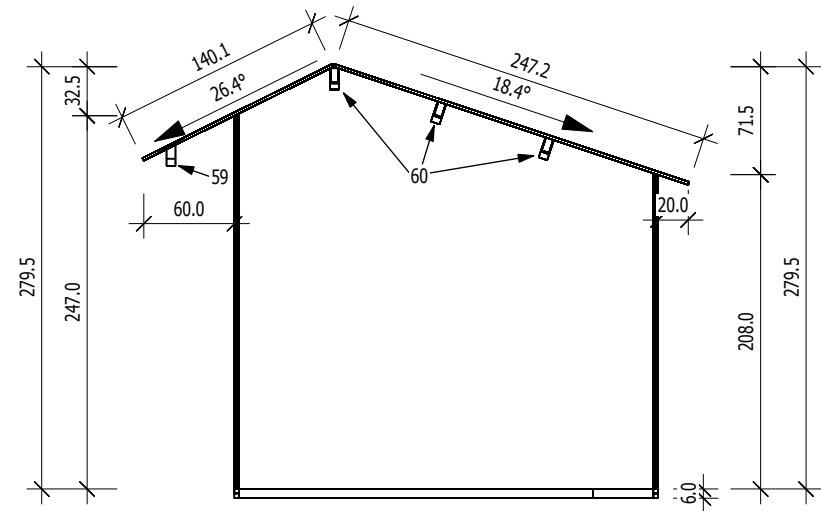

Grundriss

3,0

Grundrahmen

3,0

Nr.	B	H	L	Psc
	[cm]	[cm]	[cm]	
50	3,0	6,0	43,0	1
54	3,0	6,0	156,0	1
57	3,0	6,0	280,0	2
58	3,0	6,0	480,0	1

A

M 1:40

Ansicht von Aussen

sienos brezinys

Nr	H	L	Psc
A 1	13.0	43.0	30
A 7	6.5	77.5	1
A 28	13.0	500.0	2
A 29	13.0	500.0	1
A 31	13.0	520.0	1

B

M 1:40

Ansicht von Innen

Nr	H	L	Psc
B 30	13.0	500.0	15
B 33	13.0	520.0	1

C

M 1:40

6,0x14,0

Ansicht von Aussen

Nr	H	L	Psc
C 4	13.0	65.2	1
C 8	13.0	130.4	1
C 11	13.0	195.6	1
C 14	13.0	260.5	1
C 17	13.0	299.5	1
C 20	13.0	300.0	15
C 21	6.5	300.0	1
C 25	13.0	335.0	1

D

M 1:40

6,0x14,0

Ansicht von Innen

Nr	H	L	Psc
D 5	13.0	65.2	1
D 9	13.0	130.4	1
D 12	13.0	195.6	1
D 15	13.0	260.5	1
D 18	13.0	299.5	1
D 22	13.0	300.0	15
D 23	6.5	300.0	1
D 26	13.0	335.0	1

E

M 1:40

6,0x14,0

Nr	H	L	Psc
E 2	13.0	53.0	14
E 3	6.5	53.0	1
E 6	13.0	65.2	1
E 10	13.0	130.4	1
E 13	13.0	195.6	1
E 16	13.0	260.5	1
E 19	13.0	299.5	1
E 24	13.0	300.0	1
E 27	13.0	335.0	1