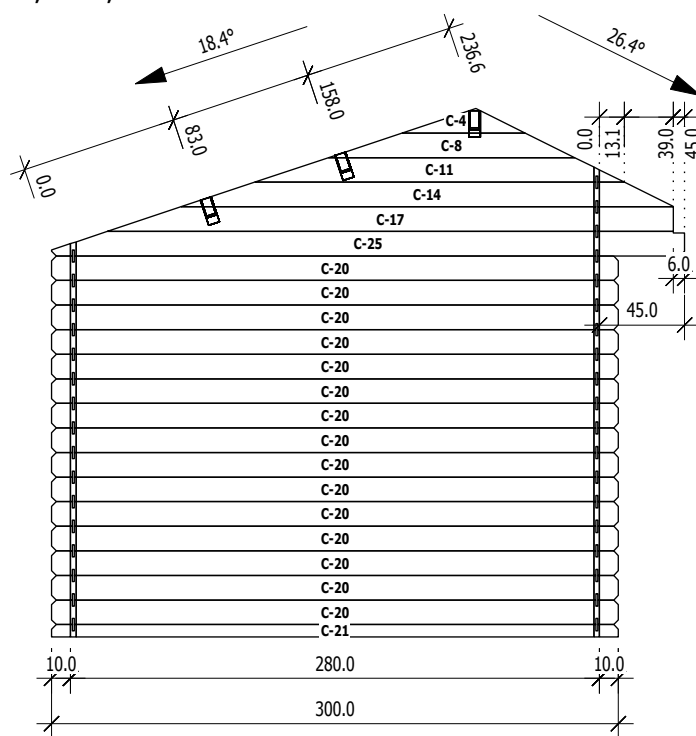

Grundriss

3,0

Grundrahmen

3,0

Nr.	B	H	L	Psc
	[cm]	[cm]	[cm]	
50	3,0	6,0	43,0	1
54	3,0	6,0	156,0	1
57	3,0	6,0	280,0	2
58	3,0	6,0	480,0	1

A

M 1:40

Ansicht von Aussen

sienos brezinys

Nr	H	L	Psc
A 1	13.0	43.0	30
A 7	6.5	77.5	1
A 28	13.0	500.0	2
A 29	13.0	500.0	1
A 31	13.0	520.0	1

B

M 1:40

Ansicht von Innen

Nr	H	L	Psc
B 30	13.0	500.0	15
B 33	13.0	520.0	1

C

M 1:40

6,0x14,0

Ansicht von Aussen

Nr	H	L	Psc
C 4	13.0	65.2	1
C 8	13.0	130.4	1
C 11	13.0	195.6	1
C 14	13.0	260.5	1
C 17	13.0	299.5	1
C 20	13.0	300.0	15
C 21	6.5	300.0	1
C 25	13.0	335.0	1

D

M 1:40

6,0x14,0

Ansicht von Innen

Nr	H	L	Psc
D 5	13.0	65.2	1
D 9	13.0	130.4	1
D 12	13.0	195.6	1
D 15	13.0	260.5	1
D 18	13.0	299.5	1
D 22	13.0	300.0	15
D 23	6.5	300.0	1
D 26	13.0	335.0	1

E

M 1:40

6,0x14,0

Nr	H	L	Psc
E 2	13.0	53.0	14
E 3	6.5	53.0	1
E 6	13.0	65.2	1
E 10	13.0	130.4	1
E 13	13.0	195.6	1
E 16	13.0	260.5	1
E 19	13.0	299.5	1
E 24	13.0	300.0	1
E 27	13.0	335.0	1