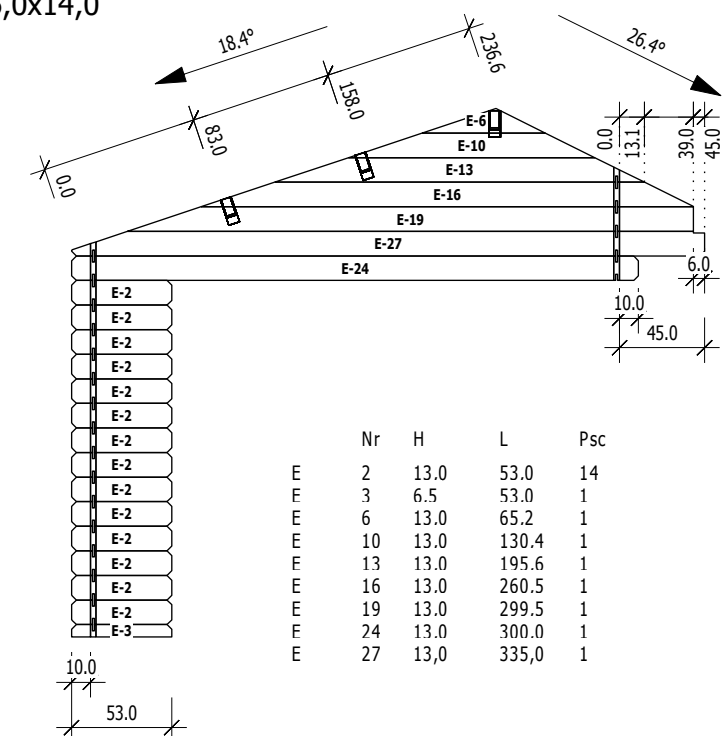

sienos brezinys

Nr	H	L	Psc
A 1	13.0	43.0	30
A 7	6.5	77.5	1
A 28	13.0	500.0	2
A 29	13.0	500.0	1
A 31	13.0	520.0	1

B

M 1:40

Ansicht von Innen

Nr	H	L	Psc
B 30	13.0	500.0	15
B 33	13.0	520.0	1

C

M 1:40

6,0x14,0

Ansicht von Aussen

Nr	H	L	Psc
C 4	13.0	65.2	1
C 8	13.0	130.4	1
C 11	13.0	195.6	1
C 14	13.0	260.5	1
C 17	13.0	299.5	1
C 20	13.0	300.0	15
C 21	6.5	300.0	1
C 25	13.0	335.0	1

D

M 1:40

6,0x14,0

Ansicht von Innen

Nr	H	L	Psc
D 5	13.0	65.2	1
D 9	13.0	130.4	1
D 12	13.0	195.6	1
D 15	13.0	260.5	1
D 18	13.0	299.5	1
D 22	13.0	300.0	15
D 23	6.5	300.0	1
D 26	13.0	335.0	1

E

M 1:40

6,0x14,0

Nr	H	L	Psc
E 2	13.0	53.0	14
E 3	6.5	53.0	1
E 6	13.0	65.2	1
E 10	13.0	130.4	1
E 13	13.0	195.6	1
E 16	13.0	260.5	1
E 19	13.0	299.5	1
E 24	13.0	300.0	1
E 27	13.0	335.0	1