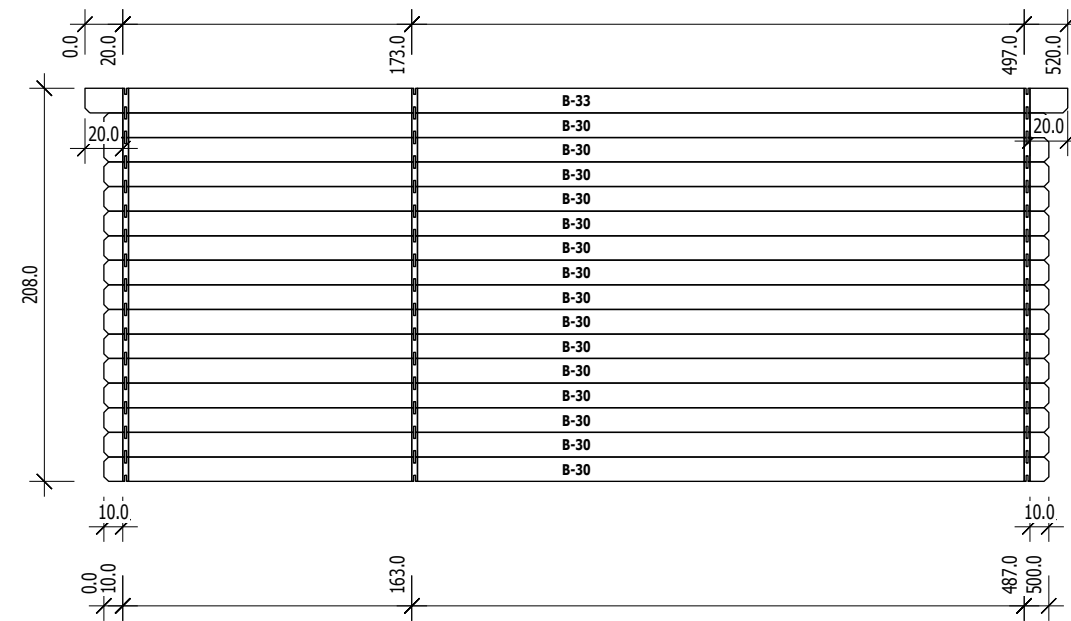

Grundriss

3,0

Grundrahmen

3,0

Nr.	B	H	L	Psc
	[cm]	[cm]	[cm]	
50	3,0	6,0	43,0	1
54	3,0	6,0	156,0	1
57	3,0	6,0	280,0	2
58	3,0	6,0	480,0	1

A

M 1:40

Ansicht von Aussen

sienos brezinys

Nr	H	L	Psc
A 1	13.0	43.0	30
A 7	6.5	77.5	1
A 28	13.0	500.0	2
A 29	13.0	500.0	1
A 31	13.0	520.0	1

B

M 1:40

Ansicht von Innen

Nr	H	L	Psc
B 30	13.0	500.0	15
B 33	13.0	520.0	1

C

M 1:40

6,0x14,0

Ansicht von Aussen

Nr	H	L	Psc
C 4	13.0	65.2	1
C 8	13.0	130.4	1
C 11	13.0	195.6	1
C 14	13.0	260.5	1
C 17	13.0	299.5	1
C 20	13.0	300.0	15
C 21	6.5	300.0	1
C 25	13.0	335.0	1

D

M 1:40

6,0x14,0

Ansicht von Innen

Nr	H	L	Psc
D 5	13.0	65.2	1
D 9	13.0	130.4	1
D 12	13.0	195.6	1
D 15	13.0	260.5	1
D 18	13.0	299.5	1
D 22	13.0	300.0	15
D 23	6.5	300.0	1
D 26	13.0	335.0	1

E

M 1:40

6,0x14,0

Nr	H	L	Psc
E 2	13.0	53.0	14
E 3	6.5	53.0	1
E 6	13.0	65.2	1
E 10	13.0	130.4	1
E 13	13.0	195.6	1
E 16	13.0	260.5	1
E 19	13.0	299.5	1
E 24	13.0	300.0	1
E 27	13.0	335.0	1