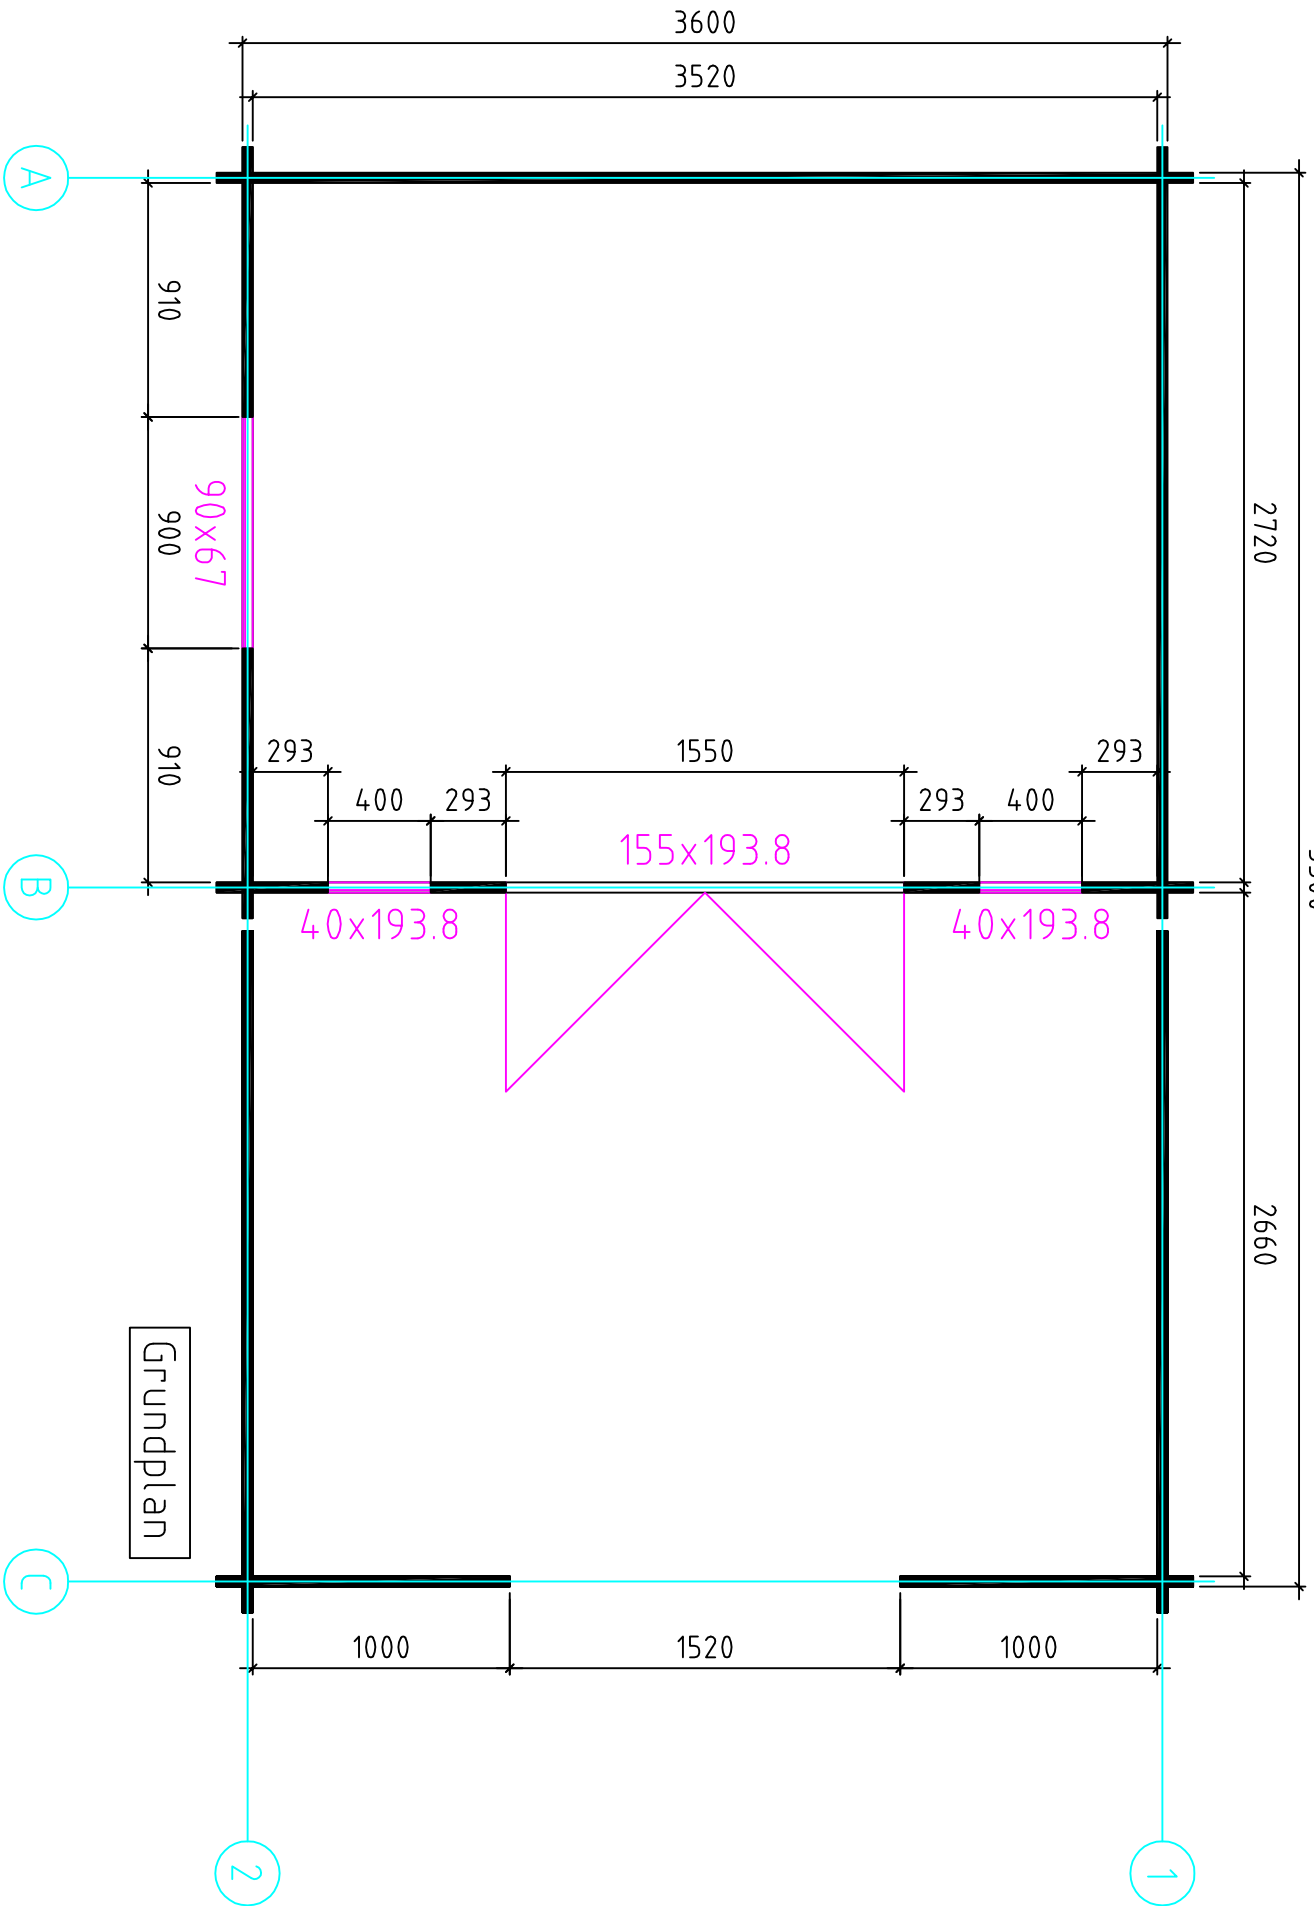

3830 LUXE / 40 / 22

3830 Luxe / 4.0 / 22

Grundplan

5800

Wand 1 ↗

100 40
2720
2760

(A)

40 050
2510

(B)

2700

5700

(C)

40 100

3830 Luxe / 40 / 22

Wand 2 ↗

Wand A ↘

3830 Luxe / 40 / 22

Wand B ↗

3830 Luxe / 40 / 22

3830 Luxe / 40 / 22

Pos	3830 Luxe / 40 / 22	ST	F (mm)	L (mm)
001		1	40x114	5800
002		1	40x114	5800
003		2	40x114	5700
004		3	40x114	3800
005		18	40x114	3800
006		1	40x57	3800
007		1	40x57	3800
008		1	40x57	3800
009		3	40x114	3129
010		26	40x114	3000
011		6	40x114	2650
012		2	40x113	2650
013		3	40x114	2347
014		3	40x114	1564
015		2	40x57	1140
016		6	40x114	1140
017		12	40x114	1050
018		34	40x114	433
019		6	40x107	366
020		34	40x114	293
021		8	40x114	240
022		8	40x114	240
023		4	40x114	240
PR1		3	50x140	5800

Pos	3830 Luxe / 40 / 22		ST	F (mm)	L (mm)
030	Abdeckleiste Afdekljst Finishinglist			40x20	8m
031	Dachbrettern Dakplanken Roofboard's		130	90x20	2090
032	Giebeldeckleiste Gevelljst Frontlist		4	120x20	2200
033	Giebelleiste Gevelanderlijst Frontlist		4	70x20	2200
034	Giebelsegment Gevelsegment Frontsegment		2		
036	Dachpappenleiste Dakshingleslijst Fillet of cardboard		4	40x20	2900
037	Terrasseneinfassung Afdekpprofiel Finishingprofile		2		632
038	Adapter Koppelstuk Adapter		2		690
039	Handlauf Afdeklplank Handrail		2	90x20	2700
040			2	90x20	1160
041	Pfosten Palen Arbors		2	90x90	1905
F1	Fenster 900x670 Raam Window		1		
F2	Fenster 400x1938 Raam Window		2		
T1	Tür 1550x1938 Deur Door		1		