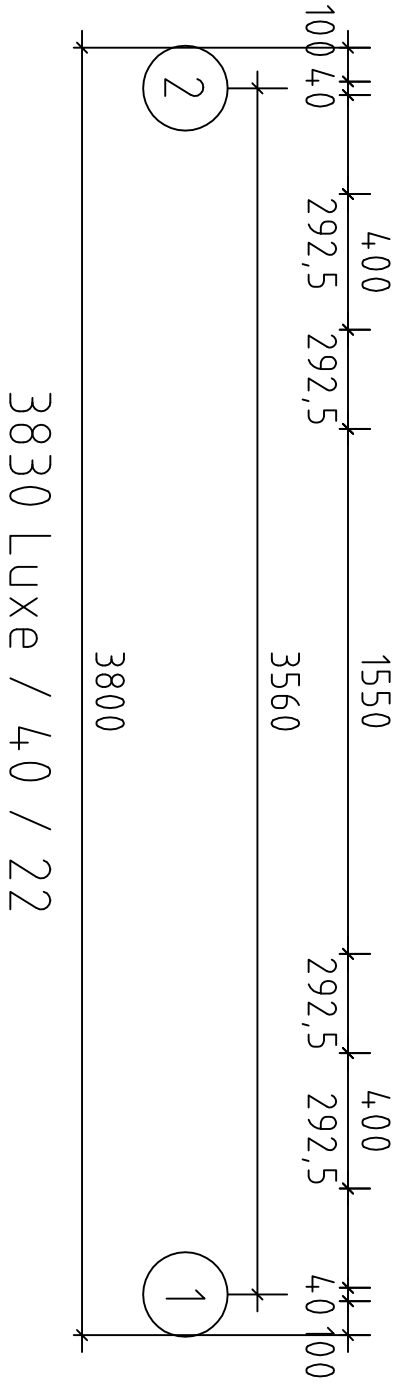

3830 LUXE / 40 / 22

3830 Luxe / 4.0 / 22

Grundplan

5800

Wand 1 ↗

100 40
2720
2760

(A)

40 050
2510

(B)

2700

5700

(C)

40 100

3830 Luxe / 40 / 22

Wand 2 ↗

Wand A ↘

3830 Luxe / 40 / 22

Wand B ↗

3830 Luxe / 40 / 22

3830 Luxe / 40 / 22

Pos	3830 Luxe / 40 / 22	ST	F (mm)	L (mm)
001		1	40x114	5800
002		1	40x114	5800
003		2	40x114	5700
004		3	40x114	3800
005		18	40x114	3800
006		1	40x57	3800
007		1	40x57	3800
008		1	40x57	3800
009		3	40x114	3129
010		26	40x114	3000
011		6	40x114	2650
012		2	40x113	2650
013		3	40x114	2347
014		3	40x114	1564
015		2	40x57	1140
016		6	40x114	1140
017		12	40x114	1050
018		34	40x114	433
019		6	40x107	366
020		34	40x114	293
021		8	40x114	240
022		8	40x114	240
023		4	40x114	240
PR1		3	50x140	5800

Pos	3830 Luxe / 40 / 22		ST	F (mm)	L (mm)
030	Abdeckleiste Afdekljst Finishinglist			40x20	8m
031	Dachbrettern Dakplanken Roofboard's		130	90x20	2090
032	Giebeldeckleiste Gevelljst Frontlist		4	120x20	2200
033	Giebelleiste Gevelanderlijst Frontlist		4	70x20	2200
034	Giebelsegment Gevelsegment Frontsegment		2		
036	Dachpappenleiste Dakshingleslijst Fillet of cardboard		4	40x20	2900
037	Terrasseneinfassung Afdekpprofiel Finishingprofile		2		632
038	Adapter Koppelstuk Adapter		2		690
039	Handlauf Afdeklplank Handrail		2	90x20	2700
040			2	90x20	1160
041	Pfosten Palen Arbors		2	90x90	1905
F1	Fenster 900x670 Raam Window		1		
F2	Fenster 400x1938 Raam Window		2		
T1	Tür 1550x1938 Deur Door		1		