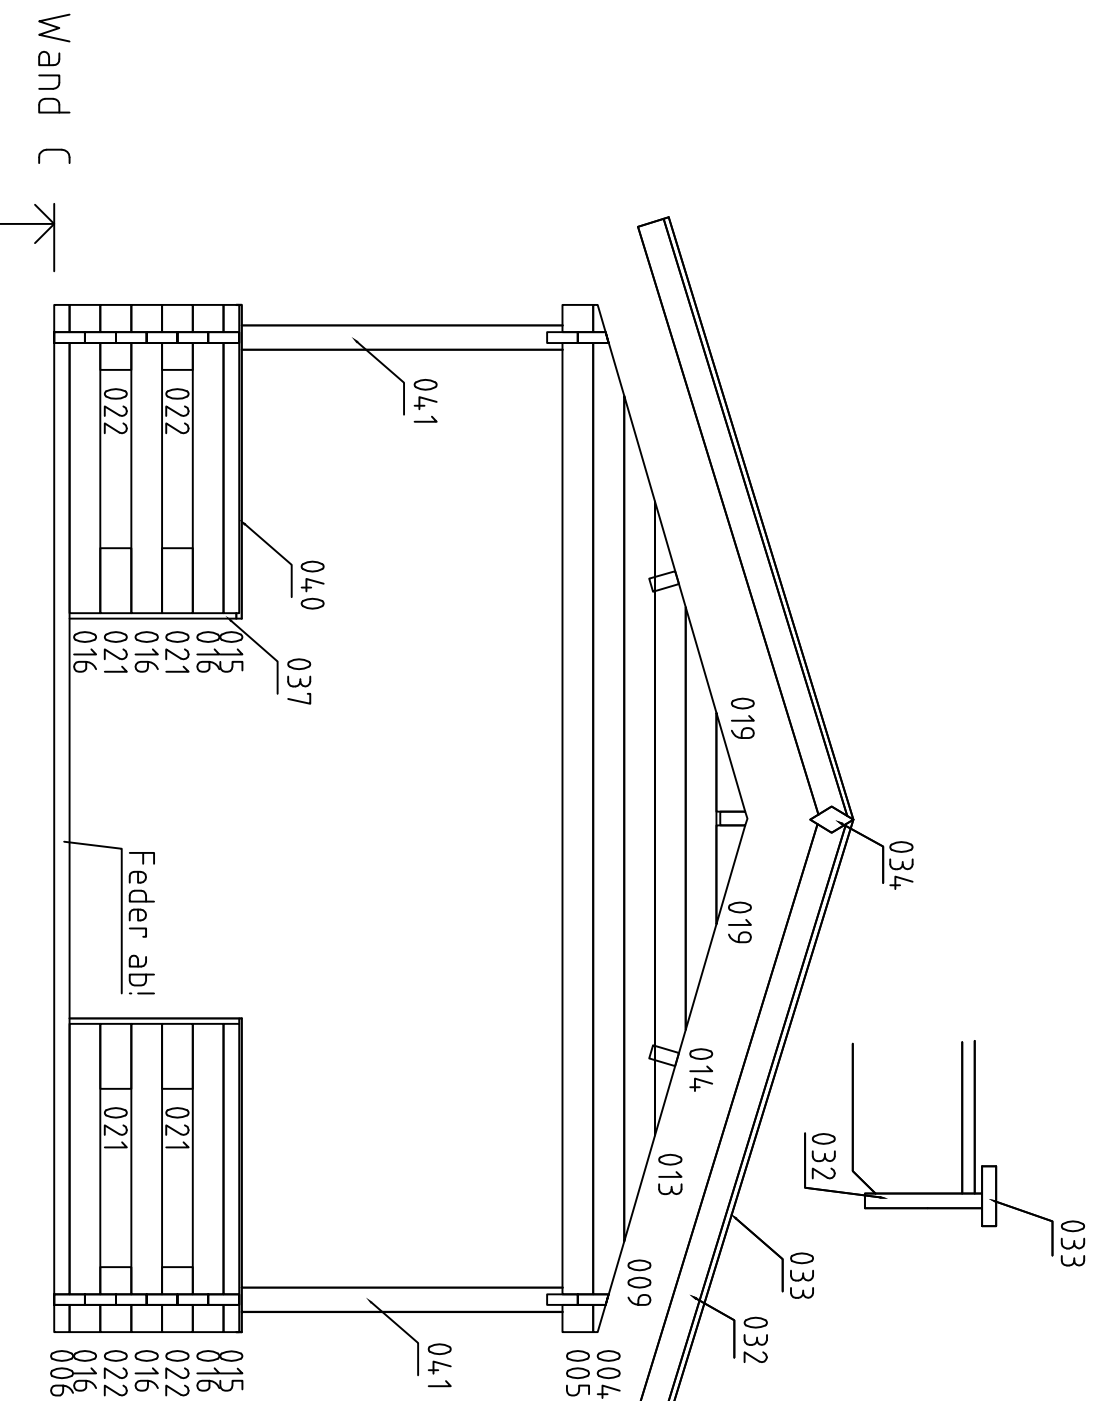

3830 LUXE / 40 / 22

3830 Luxe / 4.0 / 22

Grundplan

5800

Wand 1 ↗

100 40
2720
2760

(A)

40 050
2510

(B)

2700

5700

(C)

40 100

3830 Luxe / 40 / 22

Wand 2 ↗

Wand A ↘

3830 Luxe / 40 / 22

Wand B ↗

3830 Luxe / 40 / 22

3830 Luxe / 40 / 22

Pos	3830 Luxe / 40 / 22	ST	F (mm)	L (mm)
001		1	40x114	5800
002		1	40x114	5800
003		2	40x114	5700
004		3	40x114	3800
005		18	40x114	3800
006		1	40x57	3800
007		1	40x57	3800
008		1	40x57	3800
009		3	40x114	3129
010		26	40x114	3000
011		6	40x114	2650
012		2	40x113	2650
013		3	40x114	2347
014		3	40x114	1564
015		2	40x57	1140
016		6	40x114	1140
017		12	40x114	1050
018		34	40x114	433
019		6	40x107	366
020		34	40x114	293
021		8	40x114	240
022		8	40x114	240
023		4	40x114	240
PR1		3	50x140	5800

Pos	3830 Luxe / 40 / 22		ST	F (mm)	L (mm)
030	Abdeckleiste Afdekljst Finishinglist			40x20	8m
031	Dachbrettern Dakplanken Roofboard's		130	90x20	2090
032	Giebeldeckleiste Gevelljst Frontlist		4	120x20	2200
033	Giebelleiste Gevelanderlijst Frontlist		4	70x20	2200
034	Giebelsegment Gevelsegment Frontsegment		2		
036	Dachpappenleiste Dakshingleslijst Fillet of cardboard		4	40x20	2900
037	Terrasseneinfassung Afdekpprofiel Finishingprofile		2		632
038	Adapter Koppelstuk Adapter		2		690
039	Handlauf Afdeklplank Handrail		2	90x20	2700
040			2	90x20	1160
041	Pfosten Palen Arbors		2	90x90	1905
F1	Fenster 900x670 Raam Window		1		
F2	Fenster 400x1938 Raam Window		2		
T1	Tür 1550x1938 Deur Door		1		