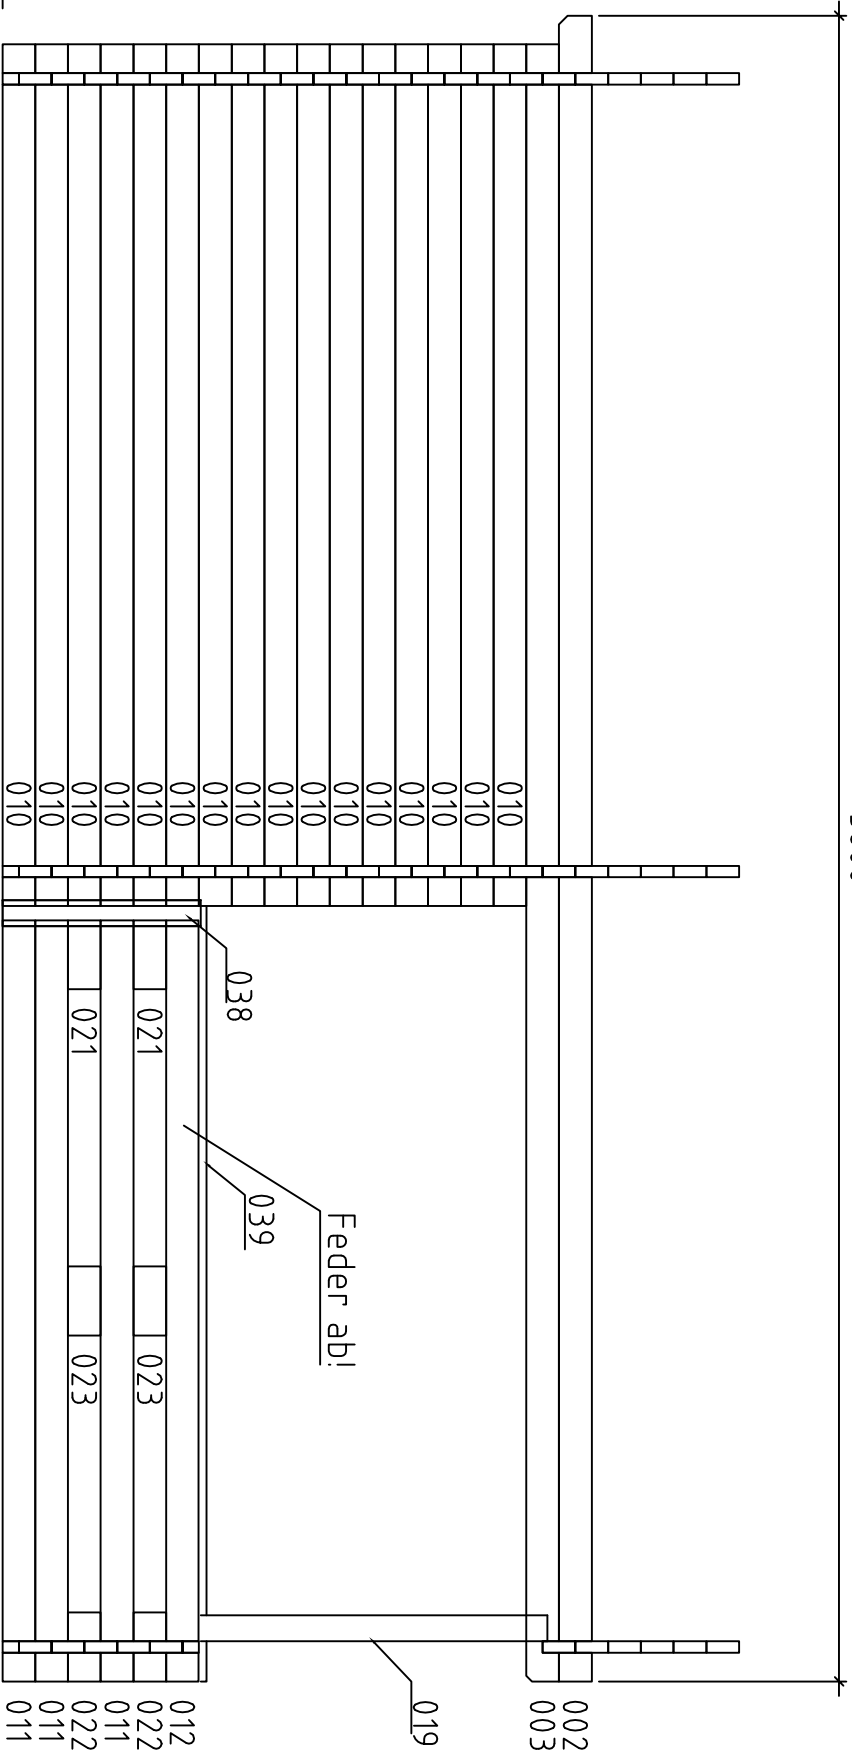

3830 LUXE / 40 / 22

3830 Luxe / 4.0 / 22

Grundplan

5800

Wand 1 ↗

100 40
2720
2760

(A)

40 050
2510

(B)

2700

5700

(C)

40 100

3830 Luxe / 40 / 22

Wand 2 ↗

Wand A ↘

3830 Luxe / 40 / 22

Wand B ↗

3830 Luxe / 40 / 22

3830 Luxe / 40 / 22

Pos	3830 Luxe / 40 / 22	ST	F (mm)	L (mm)
001		1	40x114	5800
002		1	40x114	5800
003		2	40x114	5700
004		3	40x114	3800
005		18	40x114	3800
006		1	40x57	3800
007		1	40x57	3800
008		1	40x57	3800
009		3	40x114	3129
010		26	40x114	3000
011		6	40x114	2650
012		2	40x113	2650
013		3	40x114	2347
014		3	40x114	1564
015		2	40x57	1140
016		6	40x114	1140
017		12	40x114	1050
018		34	40x114	433
019		6	40x107	366
020		34	40x114	293
021		8	40x114	240
022		8	40x114	240
023		4	40x114	240
PR1		3	50x140	5800

Pos	3830 Luxe / 40 / 22		ST	F (mm)	L (mm)
030	Abdeckleiste Afdekljst Finishinglist			40x20	8m
031	Dachbrettern Dakplanken Roofboard's		130	90x20	2090
032	Giebeldeckleiste Gevelljst Frontlist		4	120x20	2200
033	Giebelleiste Gevelanderlijst Frontlist		4	70x20	2200
034	Giebelsegment Gevelsegment Frontsegment		2		
036	Dachpappenleiste Dakshingleslijst Fillet of cardboard		4	40x20	2900
037	Terrasseneinfassung Afdekpprofiel Finishingprofile		2		632
038	Adapter Koppelstuk Adapter		2		690
039	Handlauf Afdeklplank Handrail		2	90x20	2700
040			2	90x20	1160
041	Pfosten Palen Arbors		2	90x90	1905
F1	Fenster 900x670 Raam Window		1		
F2	Fenster 400x1938 Raam Window		2		
T1	Tür 1550x1938 Deur Door		1		