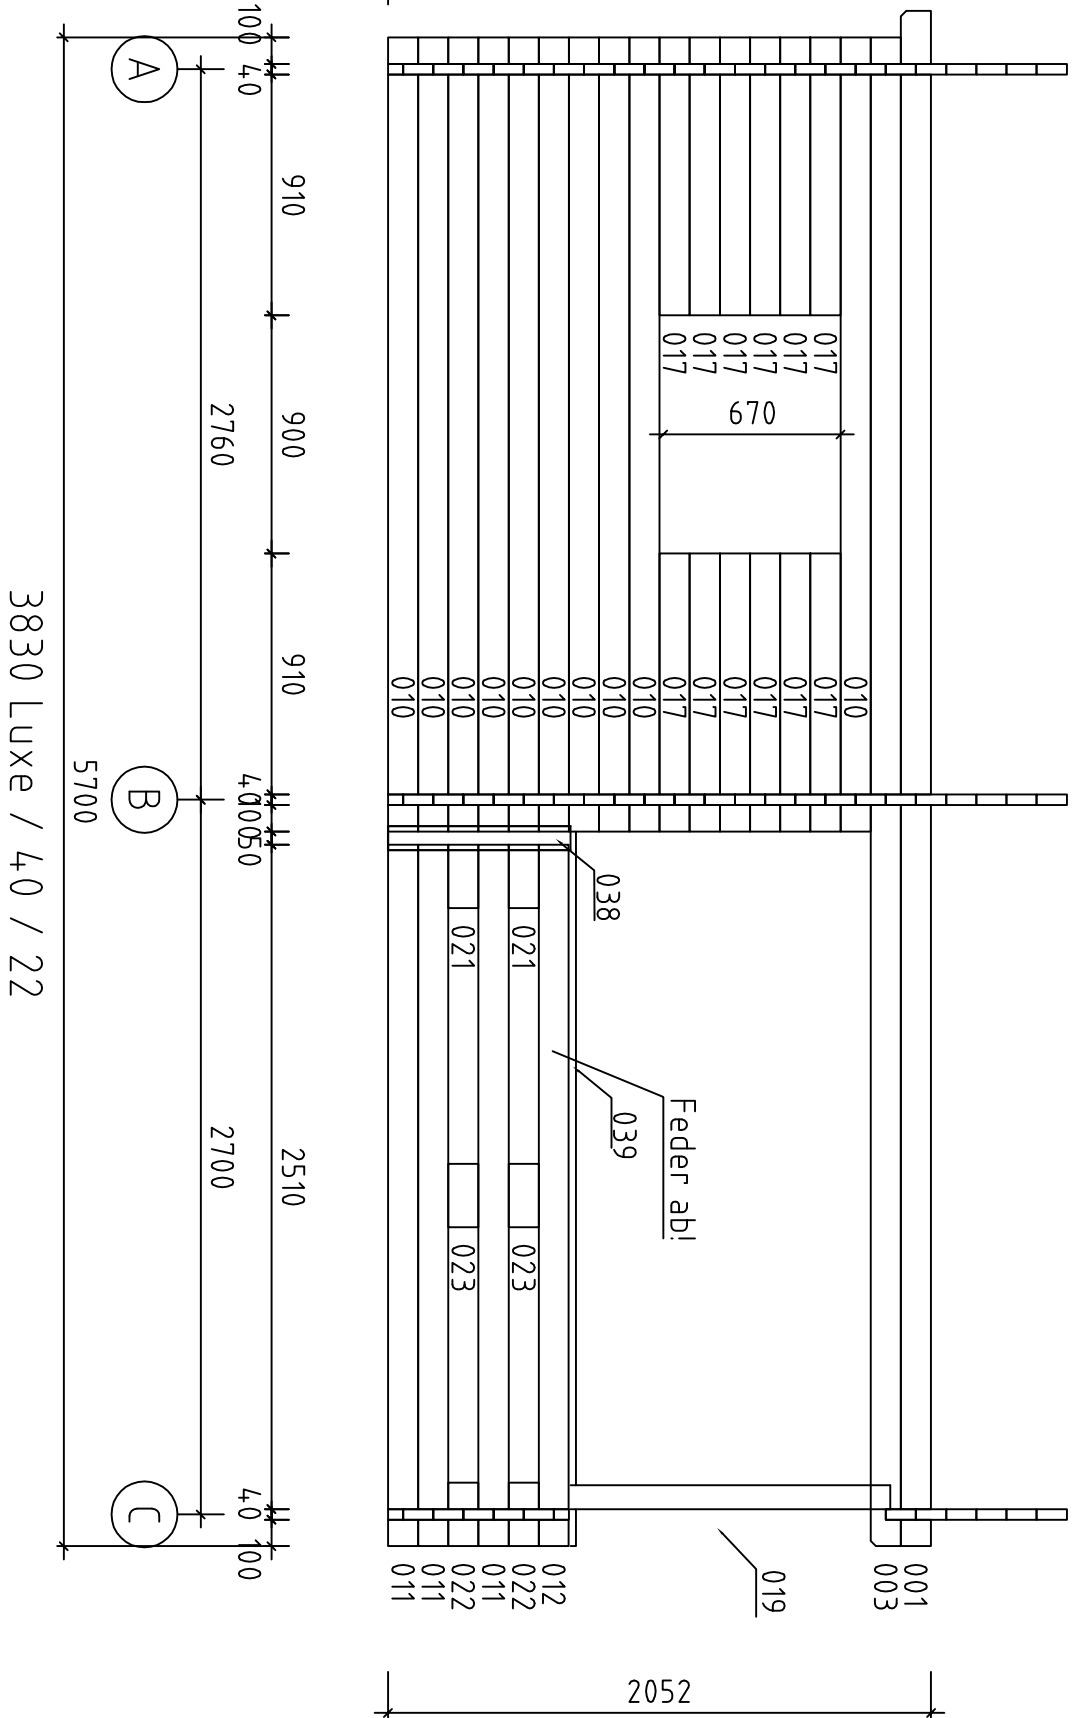

3830 LUXE / 40 / 22

3830 Luxe / 4.0 / 22

Grundplan

5800

Wand 1 ↗

100 40
2720
2760

(A)

40 050
2510

(B)

2700

5700

(C)

40 100

3830 Luxe / 40 / 22

Wand 2 ↗

Wand A ↘

3830 Luxe / 40 / 22

Wand B ↗

3830 Luxe / 40 / 22

3830 Luxe / 40 / 22

Pos	3830 Luxe / 40 / 22	ST	F (mm)	L (mm)
001		1	40x114	5800
002		1	40x114	5800
003		2	40x114	5700
004		3	40x114	3800
005		18	40x114	3800
006		1	40x57	3800
007		1	40x57	3800
008		1	40x57	3800
009		3	40x114	3129
010		26	40x114	3000
011		6	40x114	2650
012		2	40x113	2650
013		3	40x114	2347
014		3	40x114	1564
015		2	40x57	1140
016		6	40x114	1140
017		12	40x114	1050
018		34	40x114	433
019		6	40x107	366
020		34	40x114	293
021		8	40x114	240
022		8	40x114	240
023		4	40x114	240
PR1		3	50x140	5800

Pos	3830 Luxe / 40 / 22		ST	F (mm)	L (mm)
030	Abdeckleiste Afdekljst Finishinglist			40x20	8m
031	Dachbrettern Dakplanken Roofboard's		130	90x20	2090
032	Giebeldeckleiste Gevelljst Frontlist		4	120x20	2200
033	Giebelleiste Gevelanderlijst Frontlist		4	70x20	2200
034	Giebelsegment Gevelsegment Frontsegment		2		
036	Dachpappenleiste Dakshingleslijst Fillet of cardboard		4	40x20	2900
037	Terrasseneinfassung Afdekpprofiel Finishingprofile		2		632
038	Adapter Koppelstuk Adapter		2		690
039	Handlauf Afdeklplank Handrail		2	90x20	2700
040			2	90x20	1160
041	Pfosten Palen Arbors		2	90x90	1905
F1	Fenster 900x670 Raam Window		1		
F2	Fenster 400x1938 Raam Window		2		
T1	Tür 1550x1938 Deur Door		1		