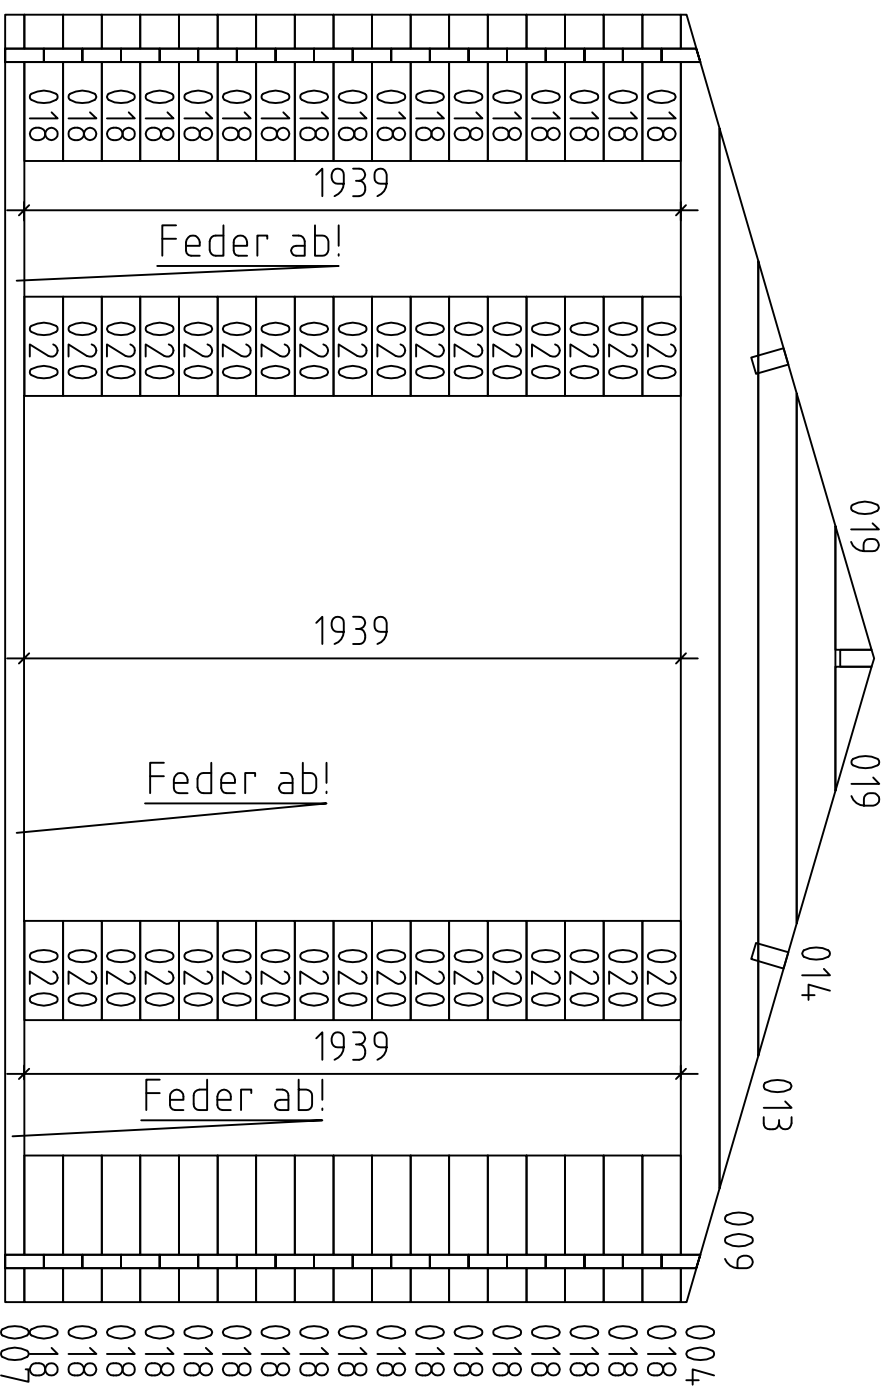

3830 LUXE / 40 / 22

3830 Luxe / 4.0 / 22

Grundplan

5800

Wand 1 ↗

100 40
2720
2760

(A)

40 050
2510

(B)

2700

5700

(C)

40 100

3830 Luxe / 40 / 22

Wand 2 ↗

Wand A ↘

3830 Luxe / 40 / 22

Wand B ↗

3830 Luxe / 40 / 22

3830 Luxe / 40 / 22

Pos	3830 Luxe / 40 / 22	ST	F (mm)	L (mm)
001		1	40x114	5800
002		1	40x114	5800
003		2	40x114	5700
004		3	40x114	3800
005		18	40x114	3800
006		1	40x57	3800
007		1	40x57	3800
008		1	40x57	3800
009		3	40x114	3129
010		26	40x114	3000
011		6	40x114	2650
012		2	40x113	2650
013		3	40x114	2347
014		3	40x114	1564
015		2	40x57	1140
016		6	40x114	1140
017		12	40x114	1050
018		34	40x114	433
019		6	40x107	366
020		34	40x114	293
021		8	40x114	240
022		8	40x114	240
023		4	40x114	240
PR1		3	50x140	5800