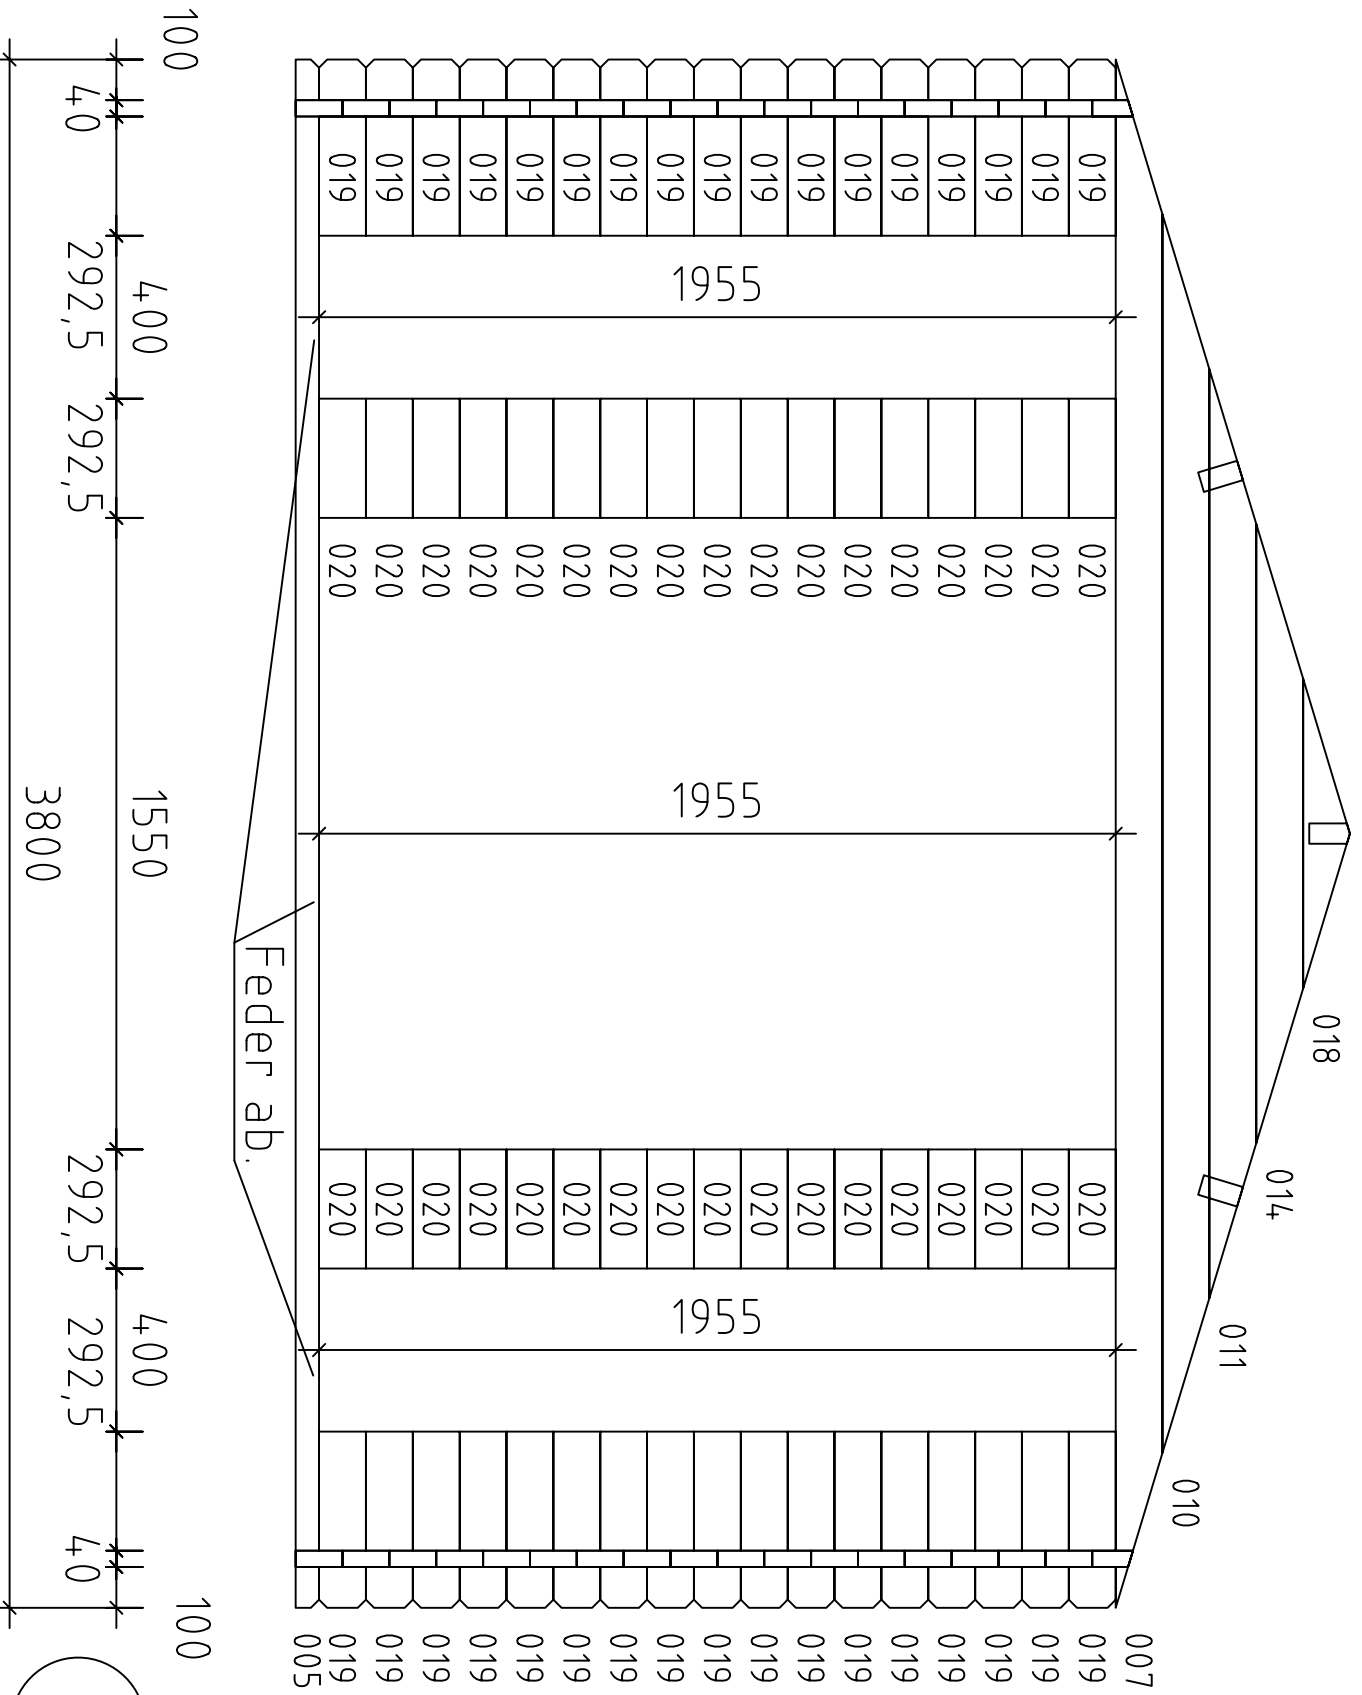

900

1310

292,5

1550

292,5

400

292,5

292,5

400

155x195.5

40x195.5

40x195.5

983

1554

983

Grundplan

3838 Luxe / 40 / 09

3838 Luxe / 40 / 09

3838 Luxe / 40 / 09

3838 Luxe / 40 / 09

3838 Luxe / 40 / 09

Pos	3838 Luxe / 40 / 09	ST	F (mm)	L (mm)
001		1	40x100	5800
002		1	40x100	5800
003		2	40x115	5700
004		1	40x58	3800
005		1	40x58	3800
006		1	40x115	3800
007		3	40x115	3800
008		43	40x115	3800
009		1	40x58	3800
010		3	40x115	3040
011		3	40x115	2280
012		2	40x115	1850
013		6	40x115	1850
014		3	40x115	1520
015		12	40x115	1450
016		6	40x115	1123
017		2	40x58	1123
018		3	40x115	760
019		34	40x115	433
020		34	40x115	293
021		8	40x115	240
022		8	40x115	240
PR1		2	50x140	5800
PR2		1	50x140	5800