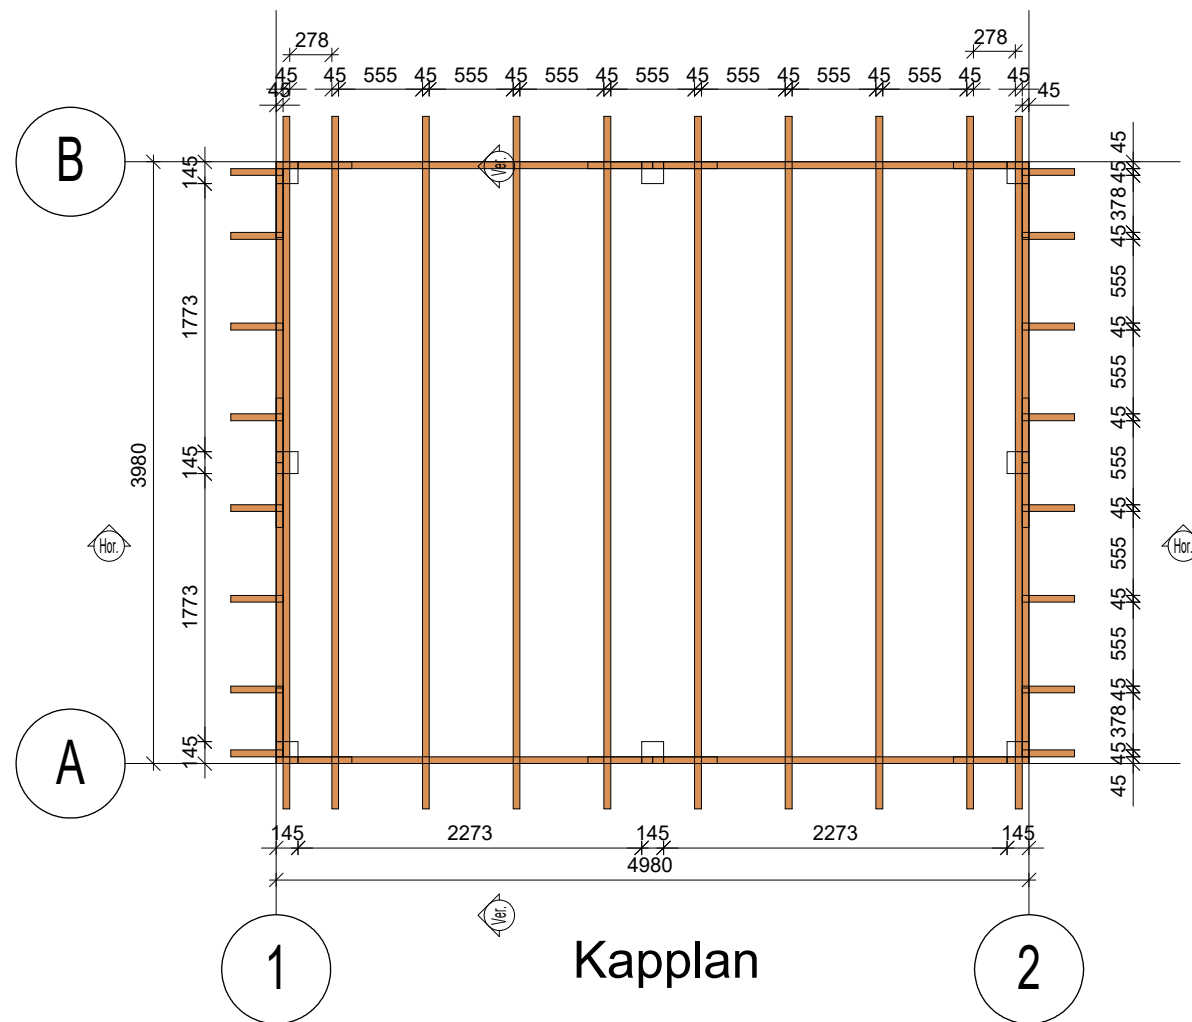

Platte grond

Kapplan

		Formaat A3L	Aantal 1	Klantgegevens Azalp Fedde model 498x398cm	Bladnr. 1
		Schaal 1 : 50	Getekend VAFA		Project Nr. AzalpFedde5x4