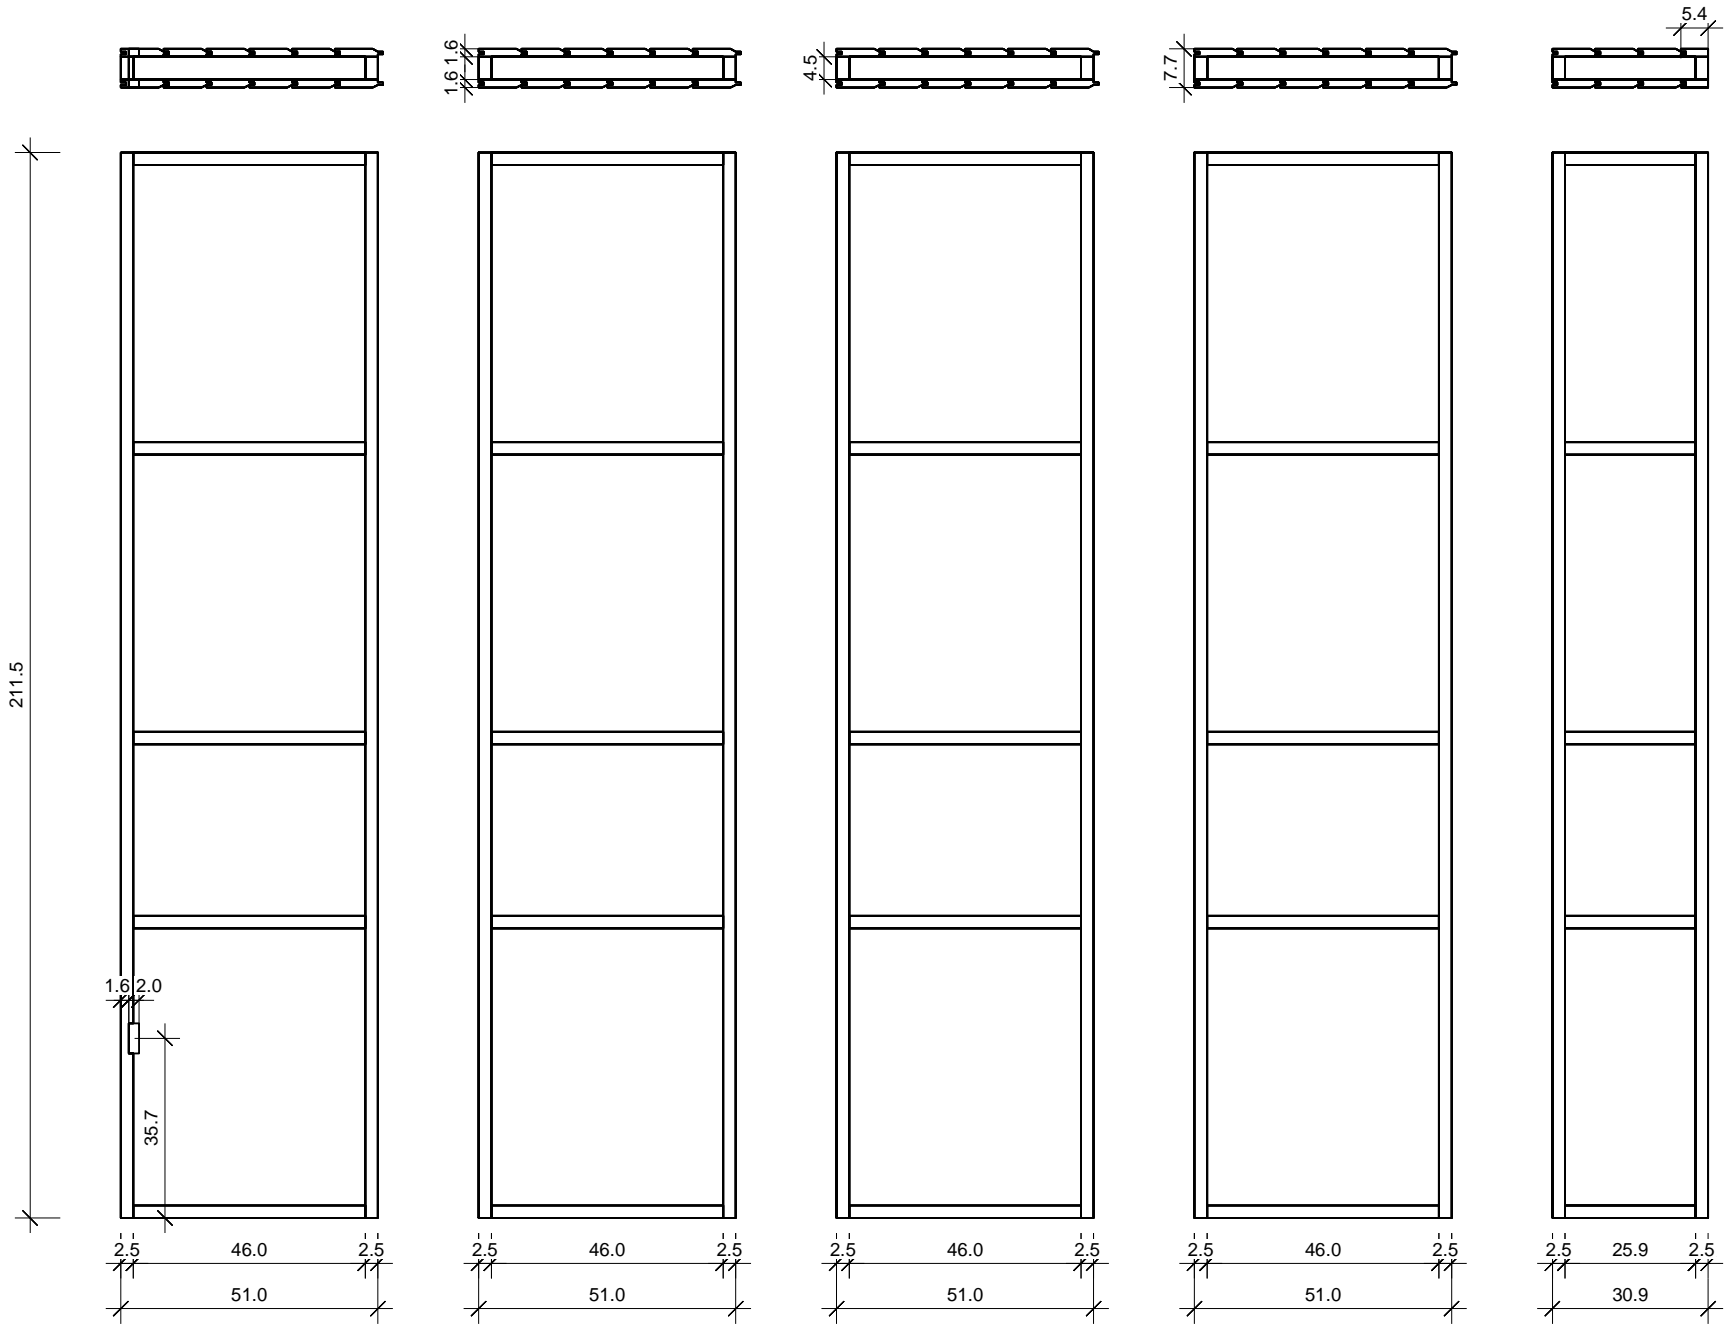

Facet 220 x 237

Bemerkung: die Ansicht von Turen, Fenster und anderen Teilen kann abweichen

Grundriss

Dachrahmen

Dachrahmen

Dachelemente

Glaswand