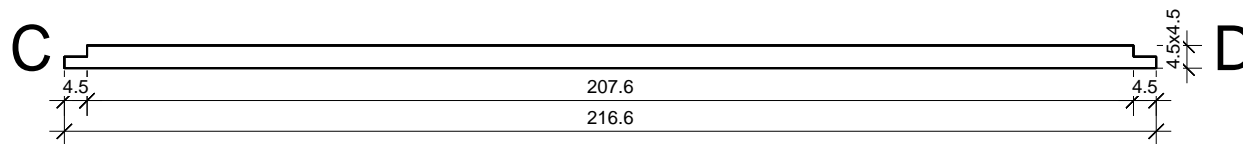

"Facet" 220 x 203

Bemerkung: die Ansicht von Türen, Fenster und anderen Teilen kann abweichen von diesem Bild

Grundriss

"Facet" 220 x 203

Schnitt

Grundrahmen

Dachrahmen

Dachrahmen