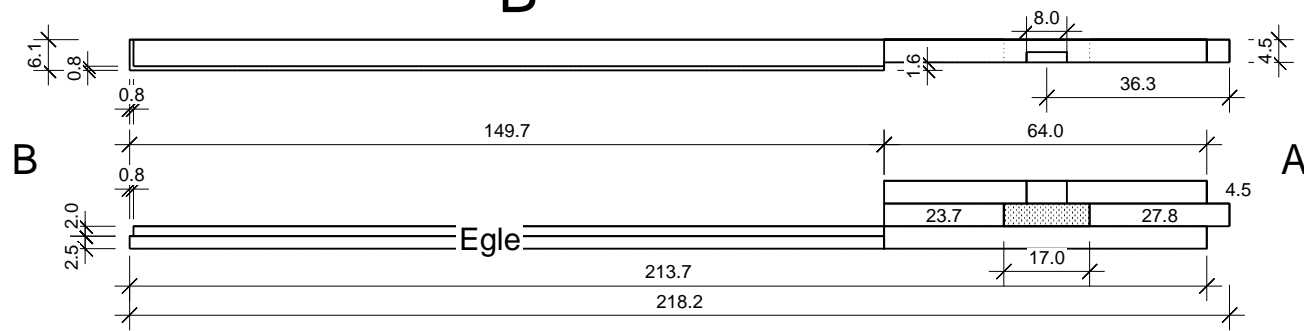

"Facet" 220 x 203

Bemerkung: die Ansicht von Türen, Fenster und anderen Teilen kann abweichen von diesem Bild

Grundriss

"Facet" 220 x 203

Schnitt

Grundrahmen

Dachrahmen

Dachrahmen

Dachelemente

Glaswand