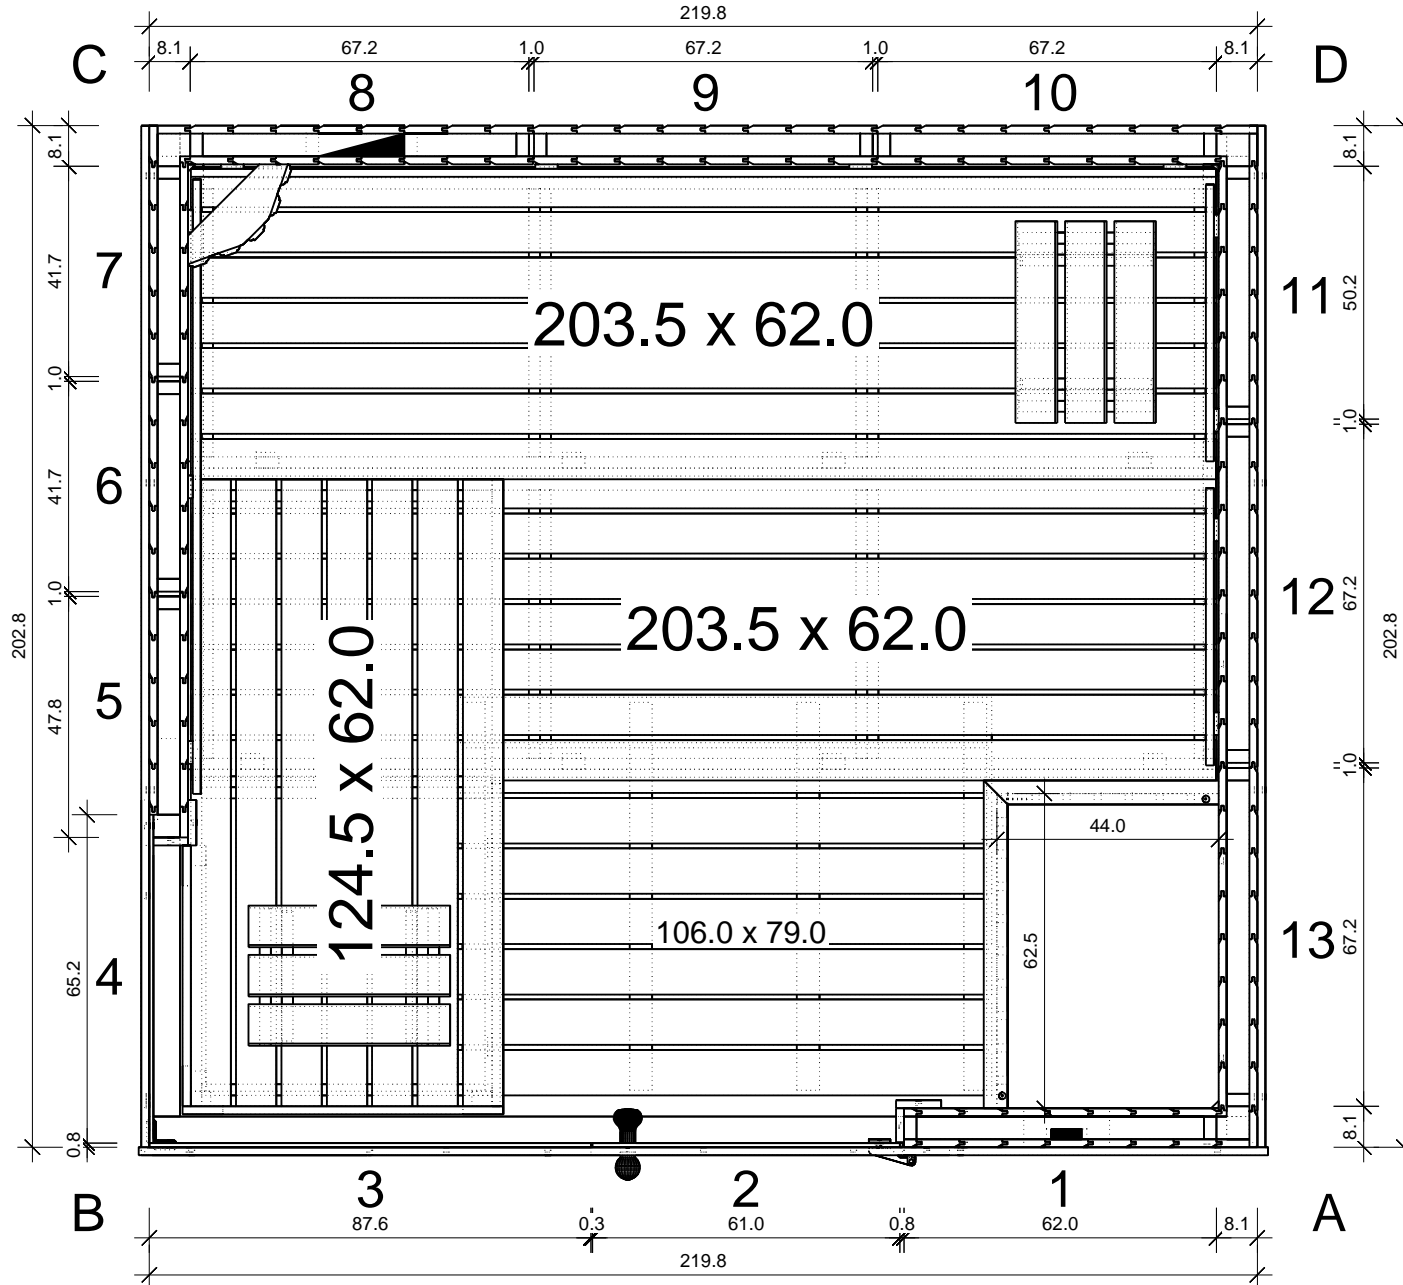

"Facet" 220 x 203

Bemerkung: die Ansicht von Türen, Fenster und anderen Teilen kann abweichen von diesem Bild

Grundriss

"Facet" 220 x 203

Schnitt

Grundrahmen

Dachrahmen

Dachrahmen

Dachelemente

Glaswand