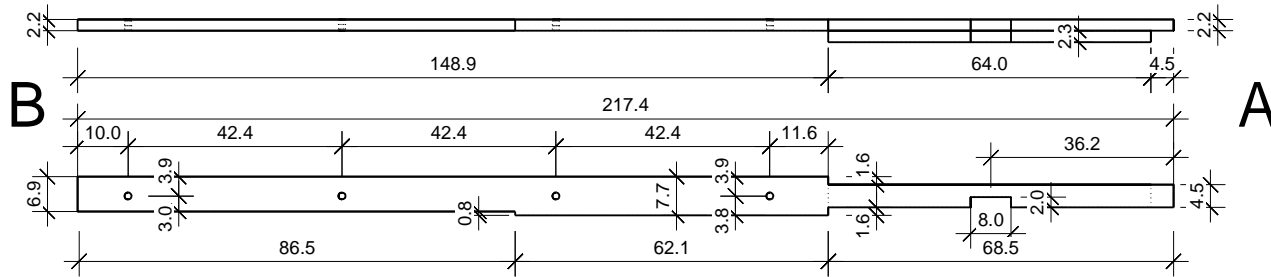

"Facet" 220 x 203

Bemerkung: die Ansicht von Türen, Fenster und anderen Teilen kann abweichen von diesem Bild

Grundriss

"Facet" 220 x 203

Schnitt

Grundrahmen

Dachrahmen

Dachrahmen

Dachelemente

Glaswand