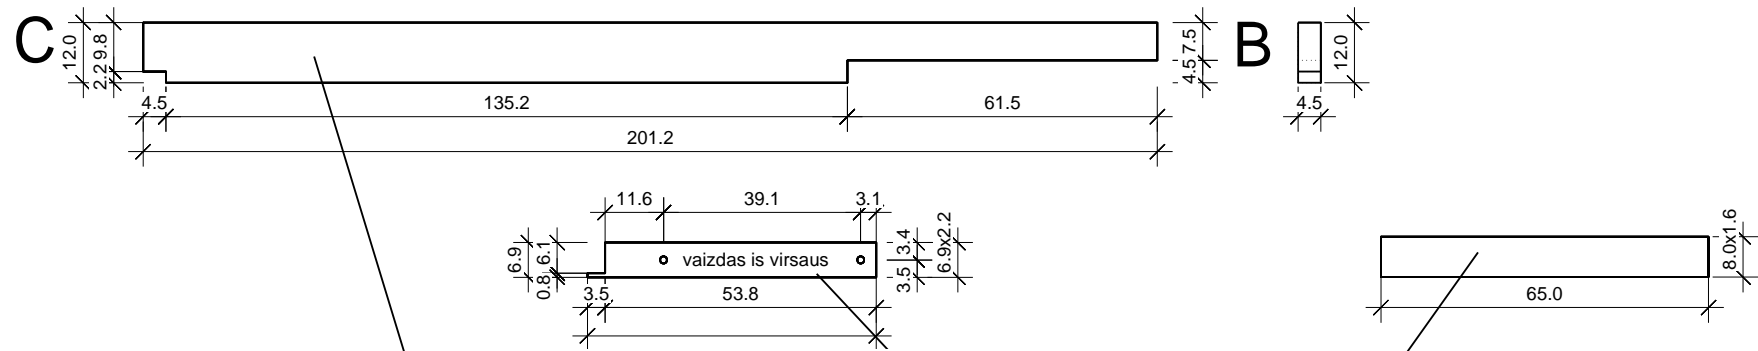

"Facet" 220 x 203

Bemerkung: die Ansicht von Türen, Fenster und anderen Teilen kann abweichen von diesem Bild

Grundriss

"Facet" 220 x 203

Schnitt

Grundrahmen

Dachrahmen

Dachrahmen

Dachelemente

Glaswand