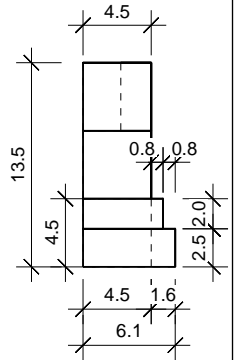

"Facet" 220 x 203

Bemerkung: die Ansicht von Türen, Fenster und anderen Teilen kann abweichen von diesem Bild

Grundriss

"Facet" 220 x 203

Schnitt

Grundrahmen

Dachrahmen

Dachrahmen