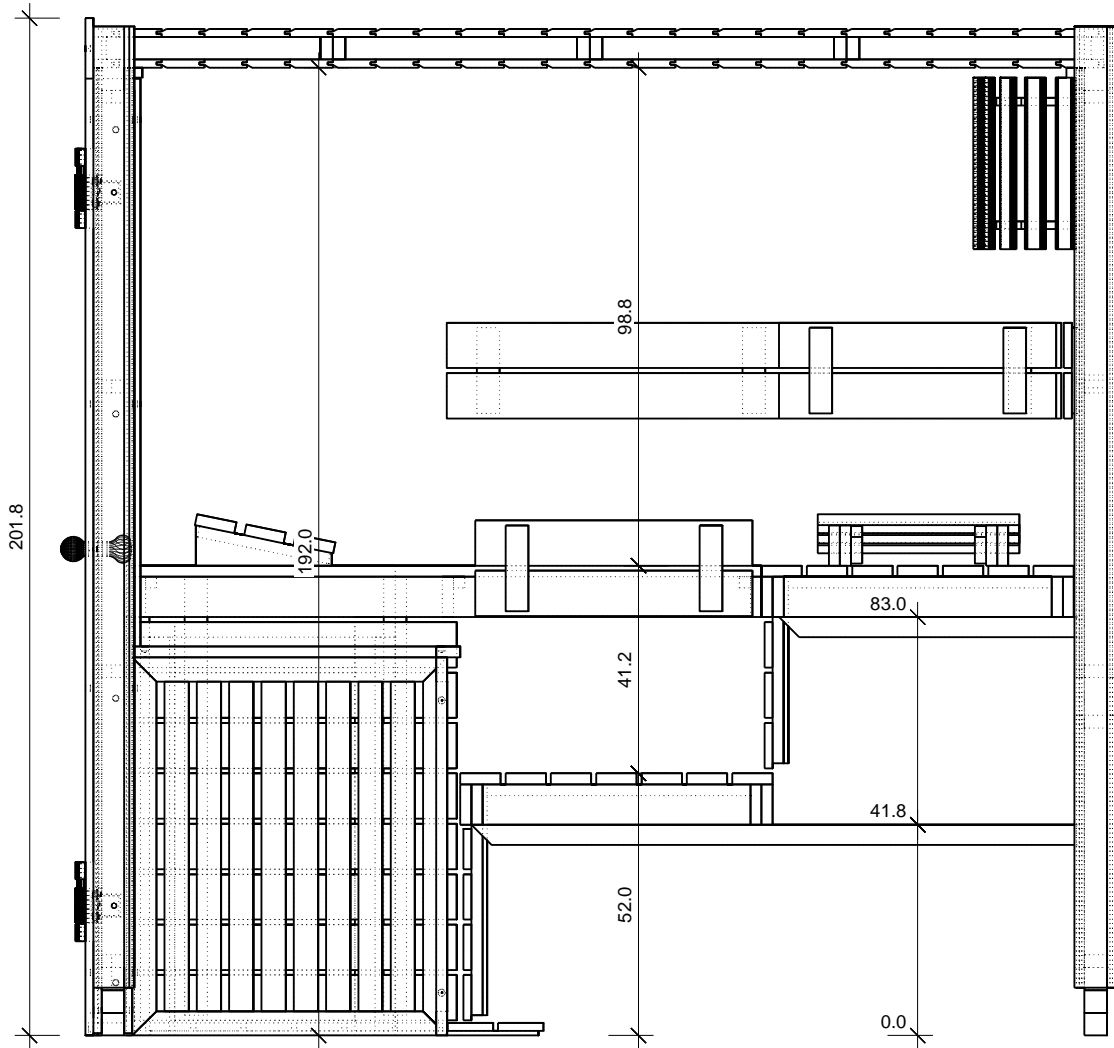

"Facet" 220 x 203

Bemerkung: die Ansicht von Türen, Fenster und anderen Teilen kann abweichen von diesem Bild

Grundriss

"Facet" 220 x 203

Schnitt

Grundrahmen

Dachrahmen

Dachrahmen

Dachelemente

Glaswand