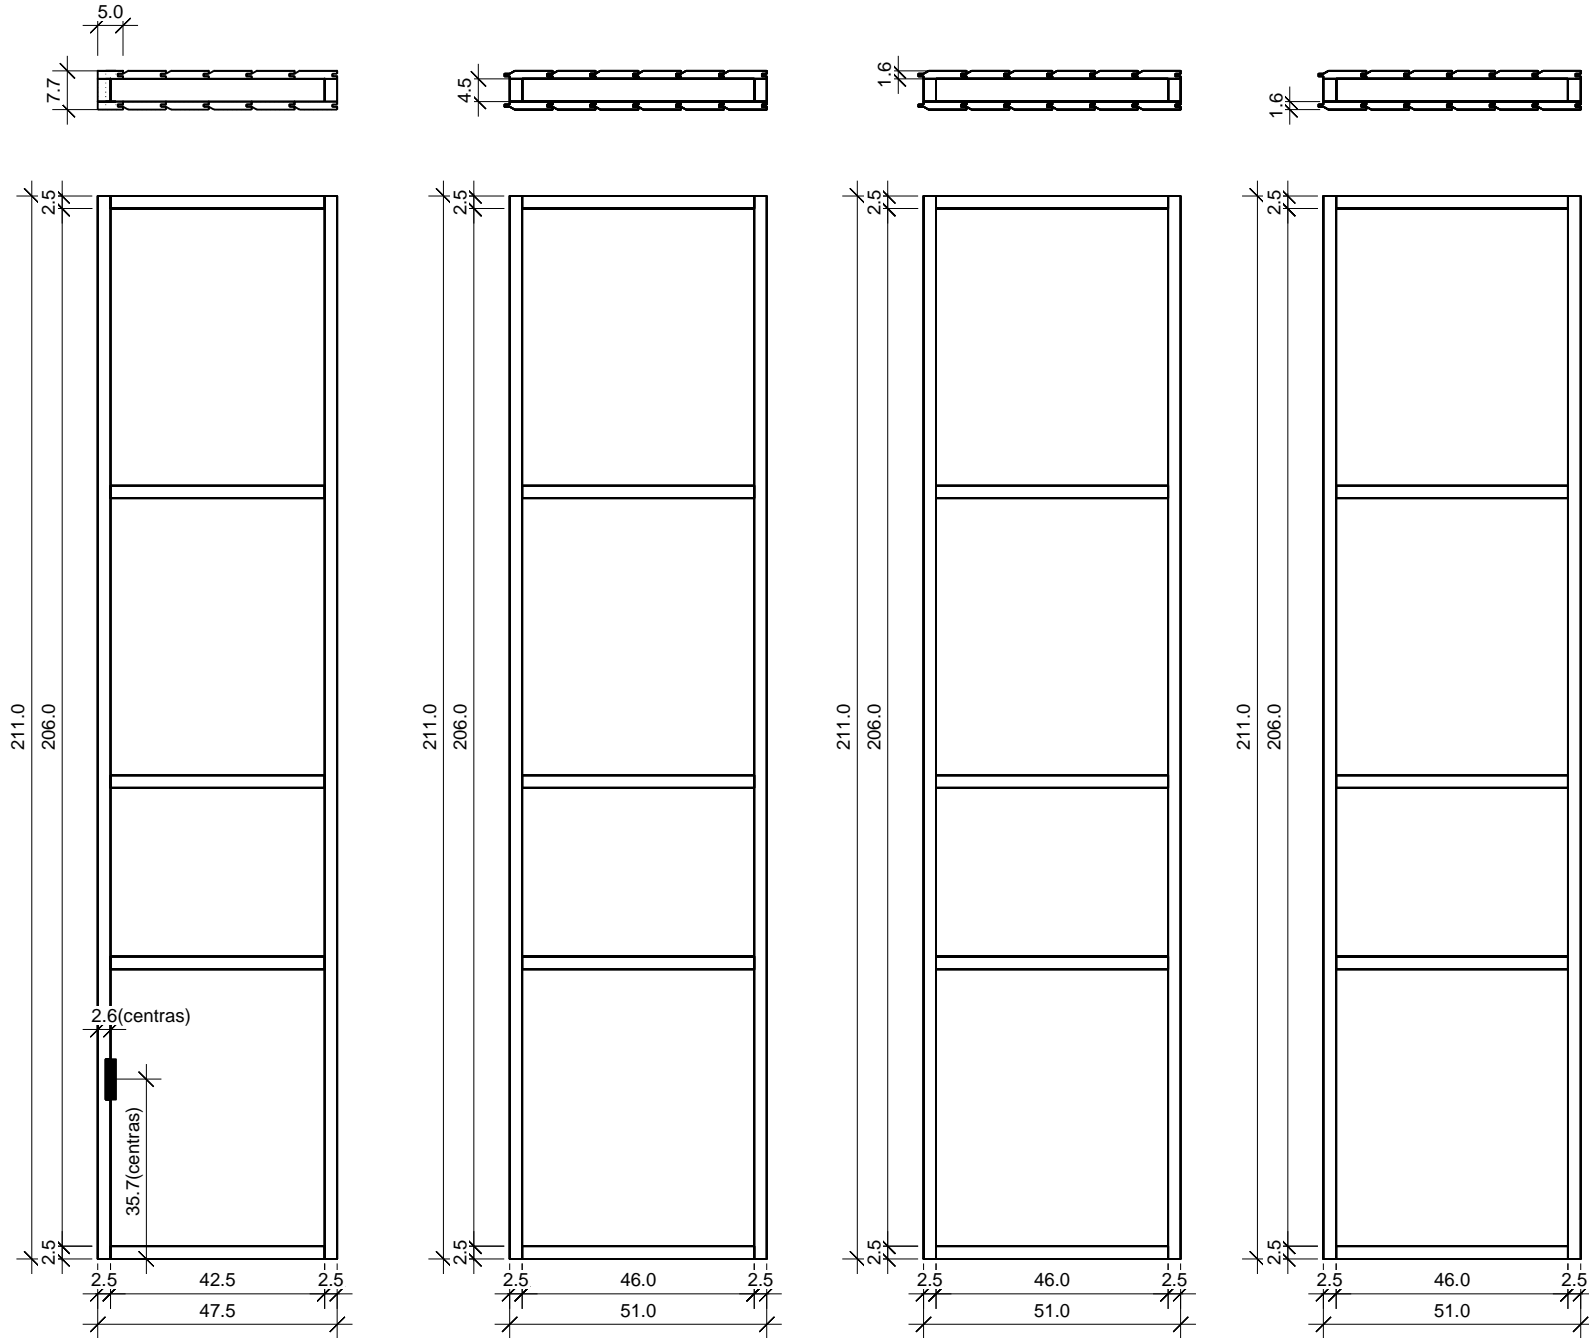

"Facet" 220 x 203

Bemerkung: die Ansicht von Türen, Fenster und anderen Teilen kann abweichen von diesem Bild

Grundriss

"Facet" 220 x 203

Schnitt

Grundrahmen

Dachrahmen

Dachrahmen

Dachelemente

Glaswand