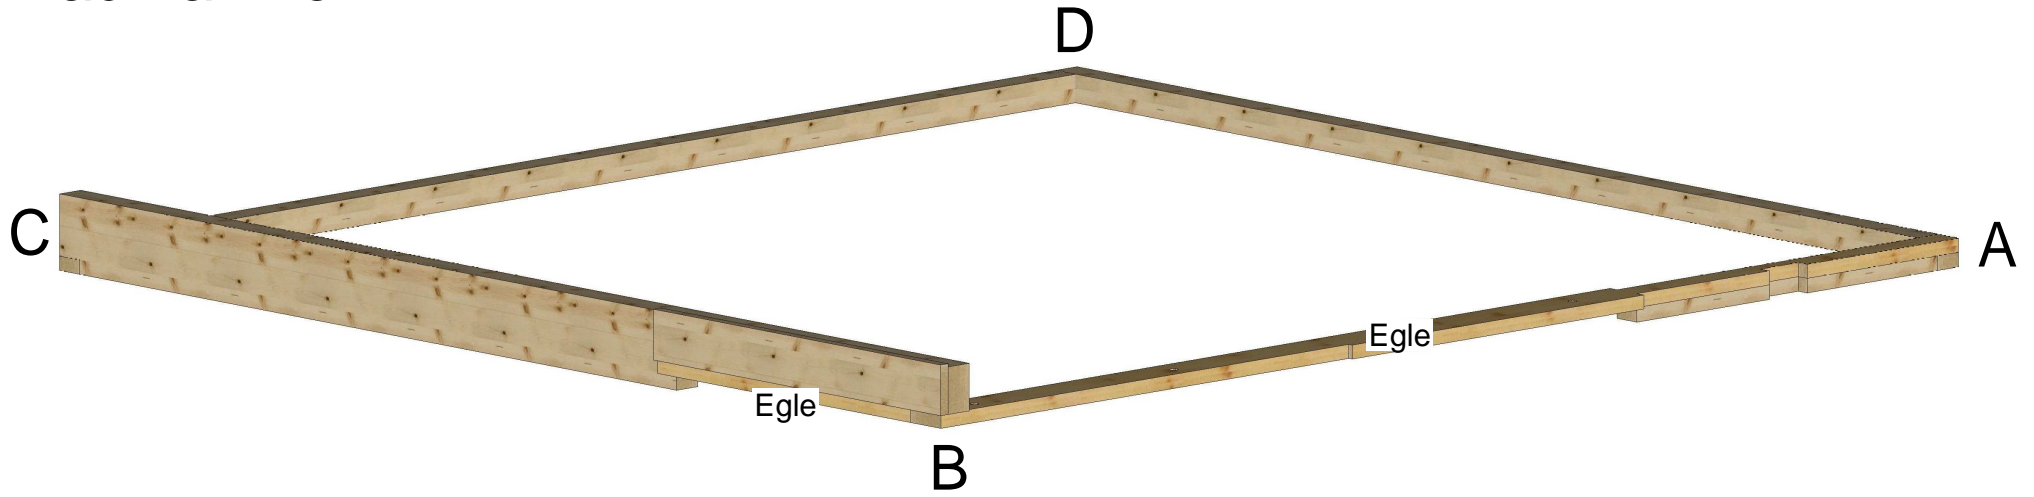

"Facet" 220 x 203

Bemerkung: die Ansicht von Türen, Fenster und anderen Teilen kann abweichen von diesem Bild

Grundriss

"Facet" 220 x 203

Schnitt

Grundrahmen

Dachrahmen

Dachrahmen

Dachelemente

Glaswand