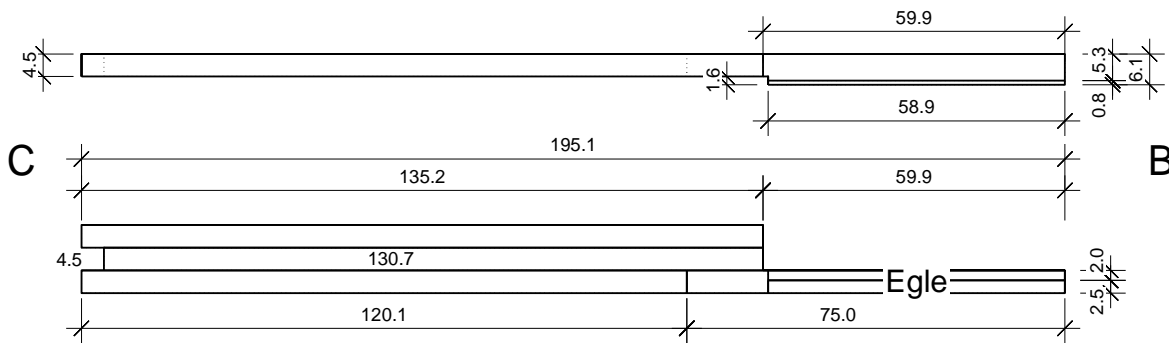

"Facet" 220 x 203

Bemerkung: die Ansicht von Türen, Fenster und anderen Teilen kann abweichen von diesem Bild

Grundriss

"Facet" 220 x 203

Schnitt

Grundrahmen

Dachrahmen

Dachrahmen

Dachelemente

Glaswand