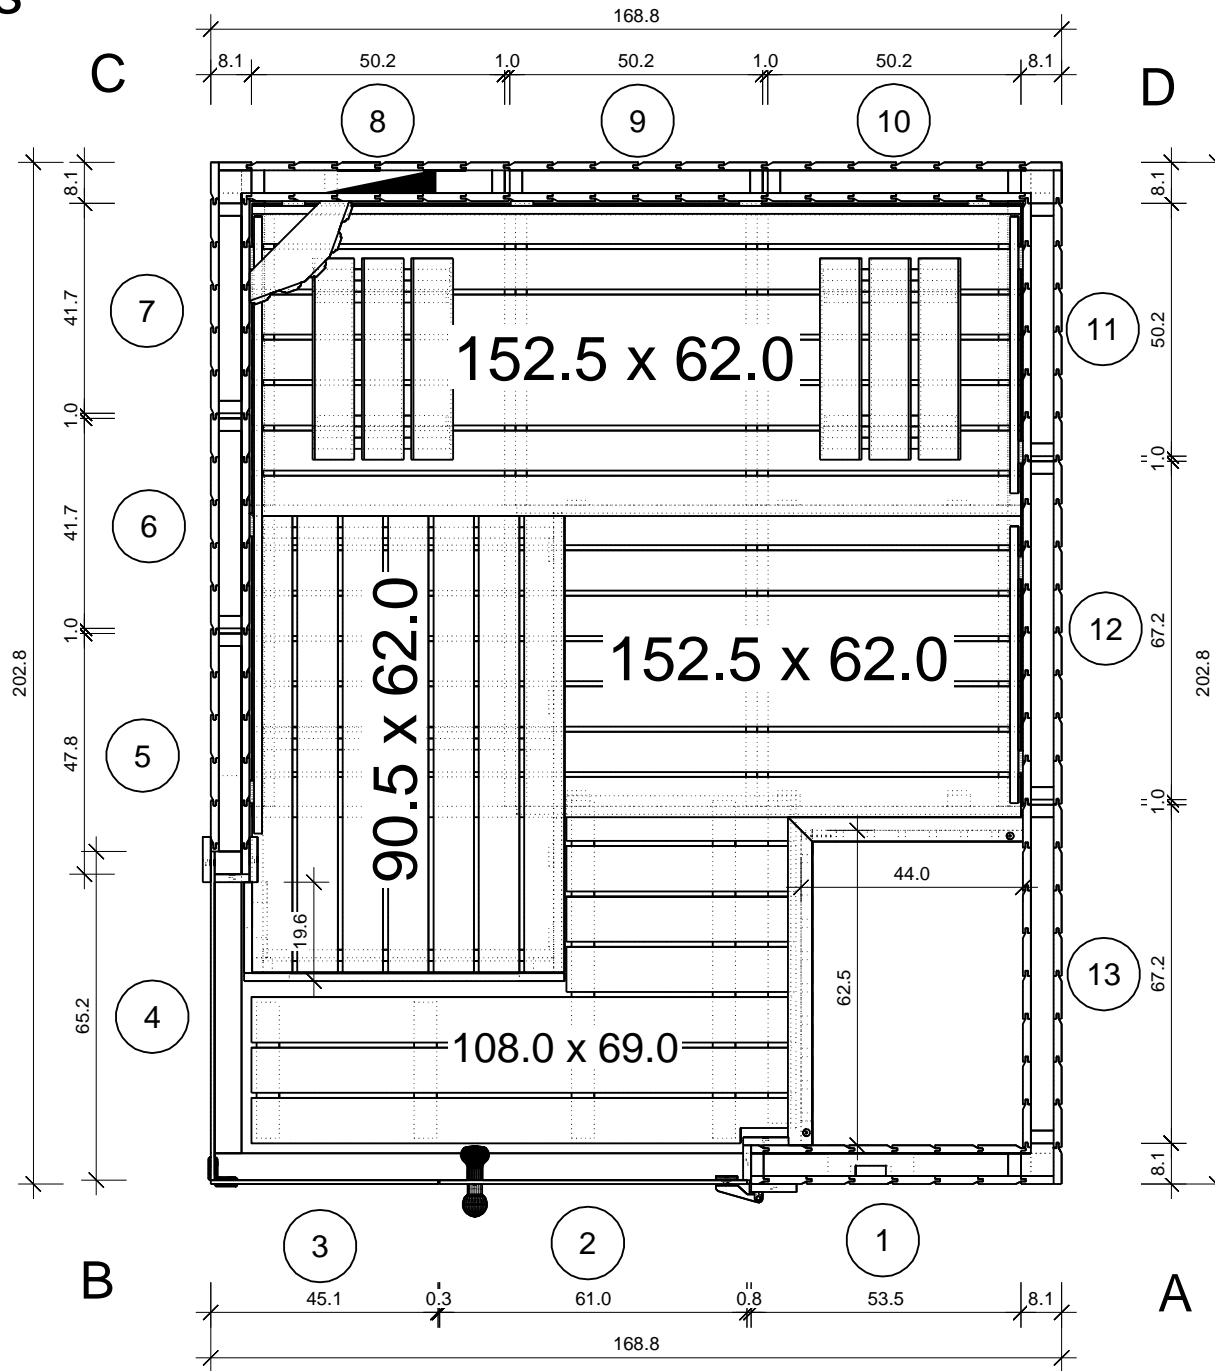

"Facet" 169 x 203

Bemerkung: die Ansicht von Türen, Fenster und anderen Teilen kann abweichen von diesem Bild

Grundriss

"Facet" 169 x 203

Schnitt

Grundrahmen

B

B

A

Grundrahmen

Dachrahmen

Dachrahmen

Dachelemente

Glaswand