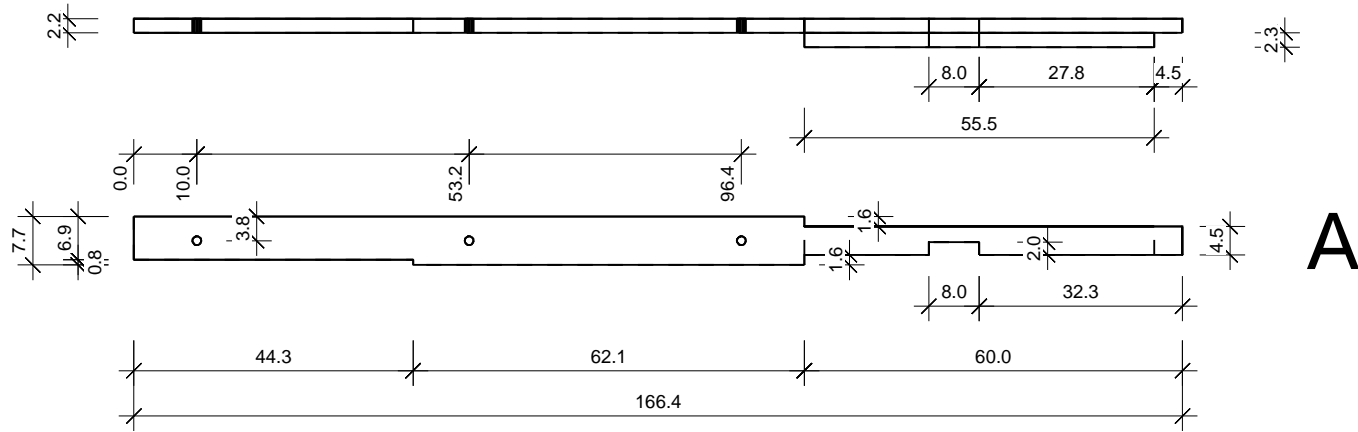

"Facet" 169 x 203

Bemerkung: die Ansicht von Türen, Fenster und anderen Teilen kann abweichen von diesem Bild

Grundriss

"Facet" 169 x 203

Schnitt

Grundrahmen

B

B

A

Grundrahmen

Dachrahmen

Dachrahmen

Dachelemente

Glaswand