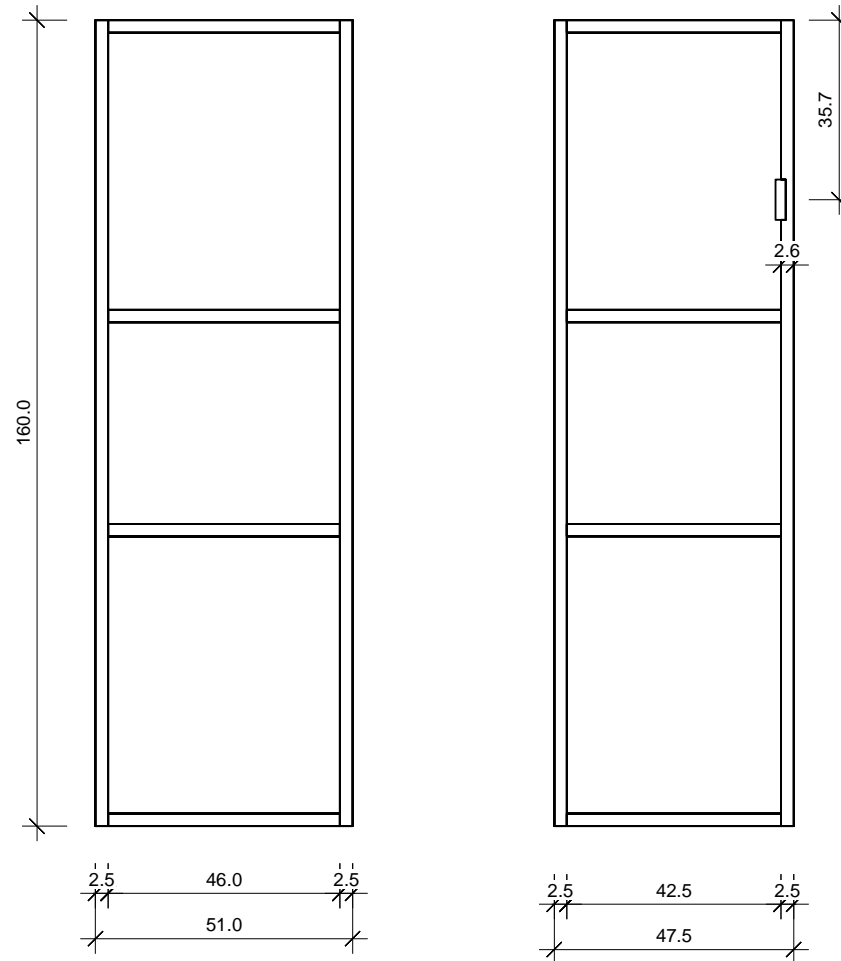

"Facet" 169 x 203

Bemerkung: die Ansicht von Türen, Fenster und anderen Teilen kann abweichen von diesem Bild

Grundriss

"Facet" 169 x 203

Schnitt

Grundrahmen

B

B

A

Grundrahmen

Dachrahmen

Dachrahmen

Dachelemente

Glaswand