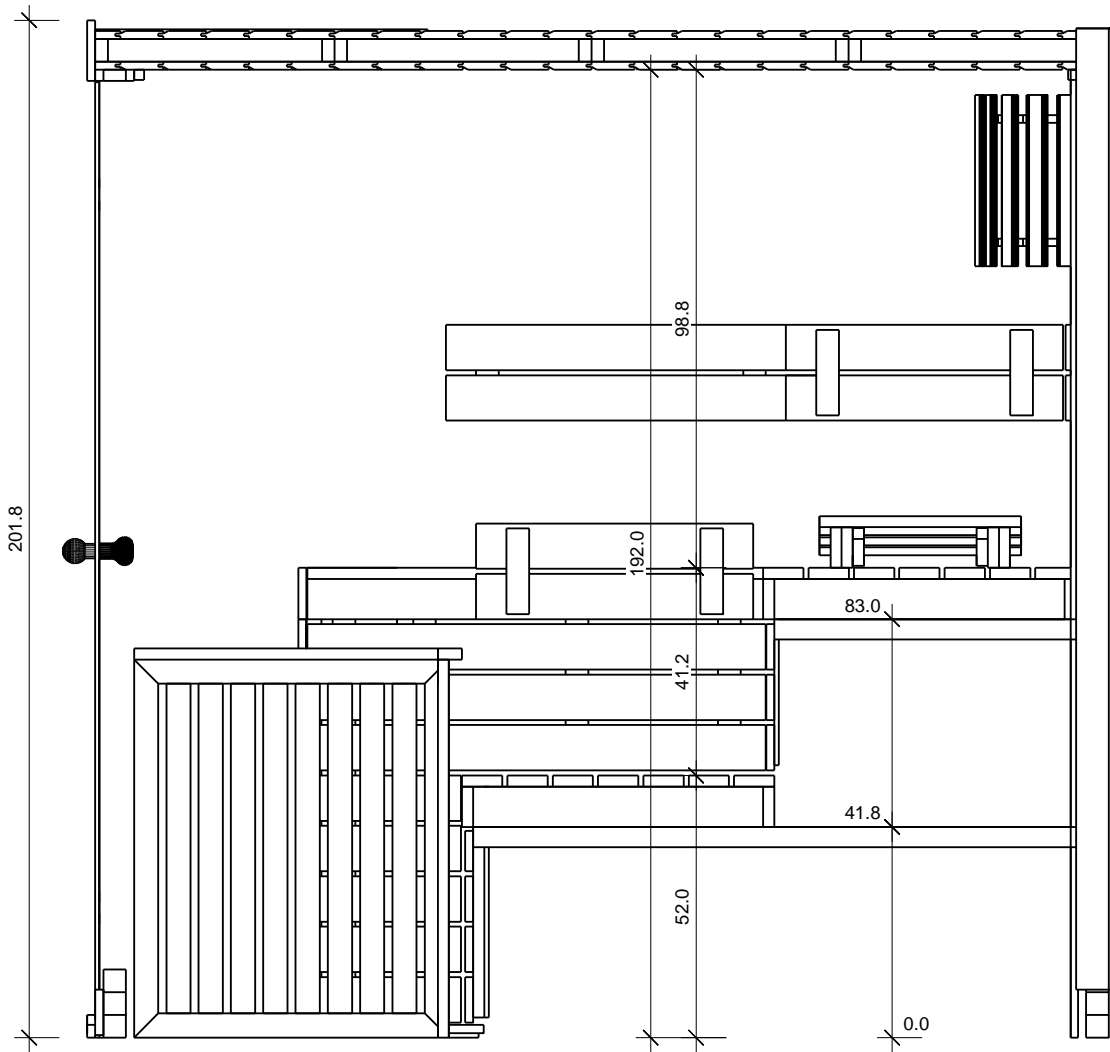

"Facet" 169 x 203

Bemerkung: die Ansicht von Türen, Fenster und anderen Teilen kann abweichen von diesem Bild

Grundriss

"Facet" 169 x 203

Schnitt

Grundrahmen

B

B

A

Grundrahmen

Dachrahmen

Dachrahmen

Dachelemente

Glaswand