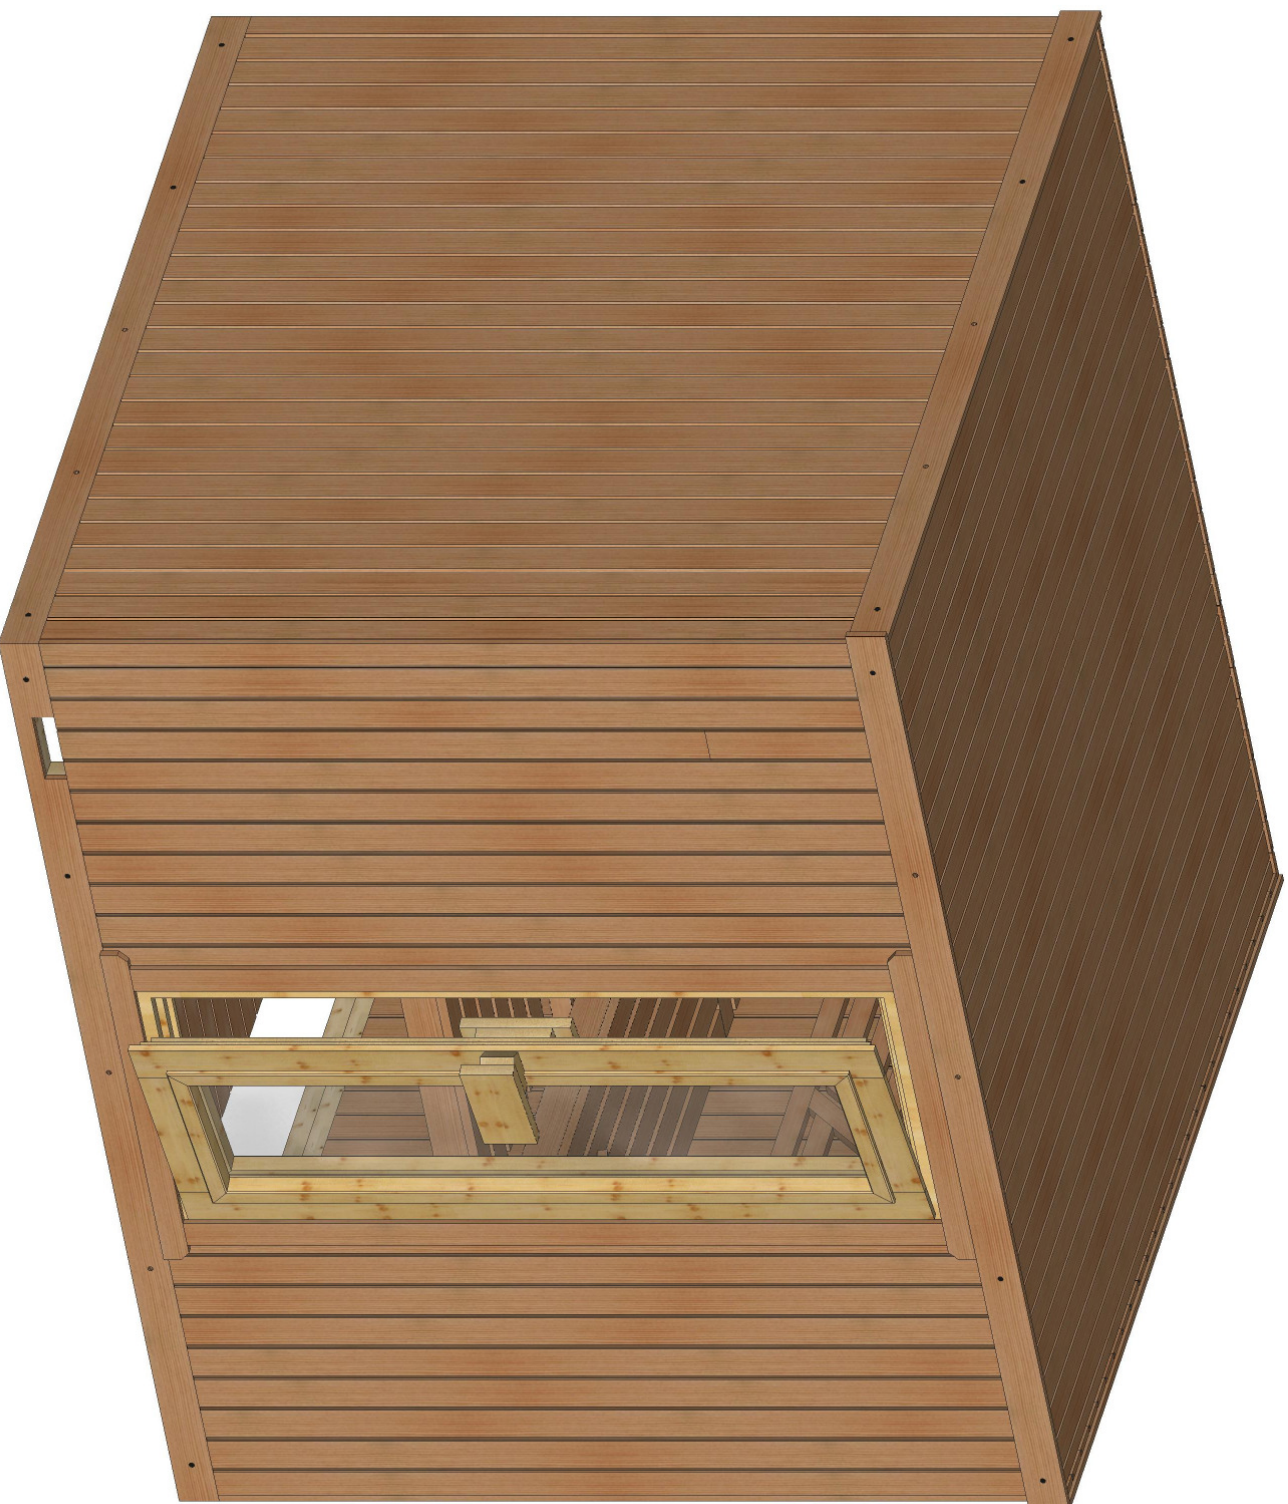

Classic (V) 237 x 220 Juodalksnine. Vatos uzpildas

**NL-150722**

Bemerkung: die Ansicht von Turen, Fenster und anderen Teilen kann abweichen von diesem Bild

Projektautors  
**P. Dreivinskis**

Classic (V) 237 x 220 Juodalksnine. Vatos uzpildas

NL-150722

Bemerkung: die Ansicht von Turen, Fenster und anderen Teilen kann abweichen von diesem Bild

Projektauo  
P. Drevinskis

# Classic (V) 237 x 220 Juodalksnine. Vatos uzpildas

NL-150722

## Schnitt

Classic (V) 237 x 220 Juodalksnine. Vatos uzpildas  
Grundriss

NL-150722

Classic (V) 237 x 220 Juodalksnine. Vatos uzpildas

NL-150722

Classic (V) 237 x 220 Juodalksnine. Vatos uzpildas

NL-150722

Dachelemente