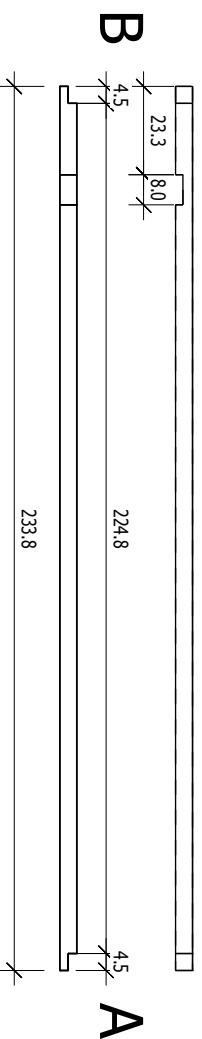

Classic (V) 237 x 220 Juodalksnine. Vatos uzpildas

**NL-150722**

Bemerkung: die Ansicht von Turen, Fenster und anderen Teilen kann abweichen von diesem Bild

Projektautors  
**P. Dreivinskis**

Classic (V) 237 x 220 Juodalksnine. Vatos uzpildas

NL-150722

Bemerkung: die Ansicht von Turen, Fenster und anderen Teilen kann abweichen von diesem Bild

Projektauo  
P. Drevinskis

# Classic (V) 237 x 220 Juodalksnine. Vatos uzpildas

NL-150722

## Schnitt

Classic (V) 237 x 220 Juodalksnine. Vatos uzpildas  
Grundriss

NL-150722

Classic (V) 237 x 220 Juodalksnine. Vatos uzpildas

NL-150722

Classic (V) 237 x 220 Juodalksnine. Vatos uzpildas

NL-150722

Dachelemente