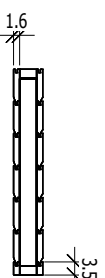

## Schnitt

Classic (V) 237 x 220 Juodalksnine. Vatos uzpildas  
Grundriss

NL-150722

Classic (V) 237 x 220 Juodalksnine. Vatos uzpildas

NL-150722

Classic (V) 237 x 220 Juodalksnine. Vatos uzpildas

NL-150722

Dachelemente