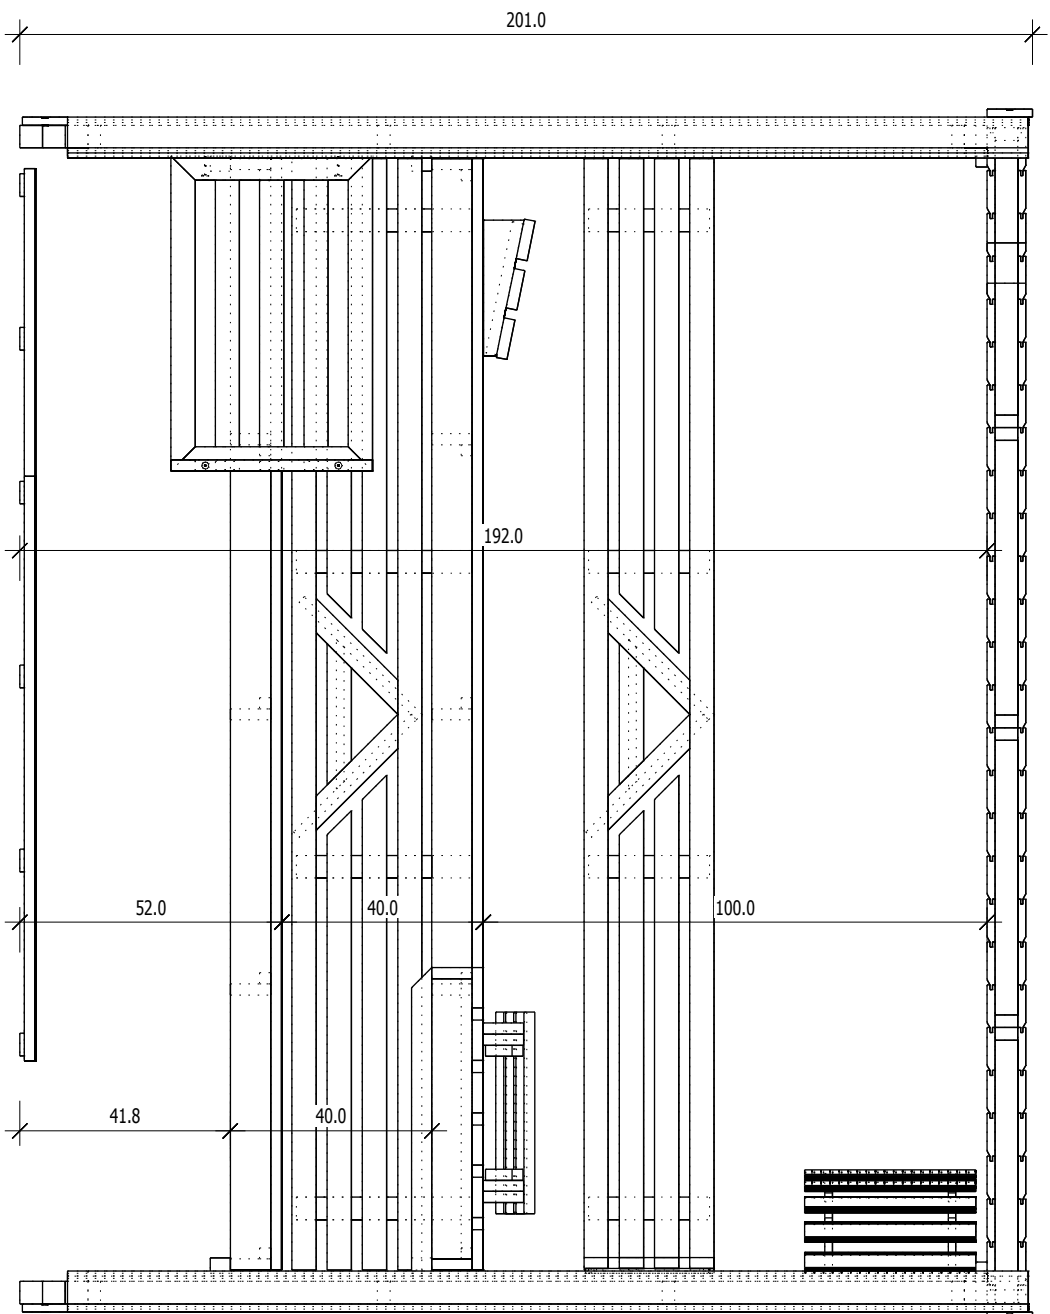

NL-150722

Bemerkung: die Ansicht von Turen, Fenster und anderen Teilen kann abweichen von diesem Bild

Projektauo  
P. Drevinskis

# Classic (V) 237 x 220 Juodalksnine. Vatos uzpildas

NL-150722

## Schnitt

Classic (V) 237 x 220 Juodalksnine. Vatos uzpildas  
Grundriss

NL-150722

Classic (V) 237 x 220 Juodalksnine. Vatos uzpildas

NL-150722

Classic (V) 237 x 220 Juodalksnine. Vatos uzpildas

NL-150722

Dachelemente