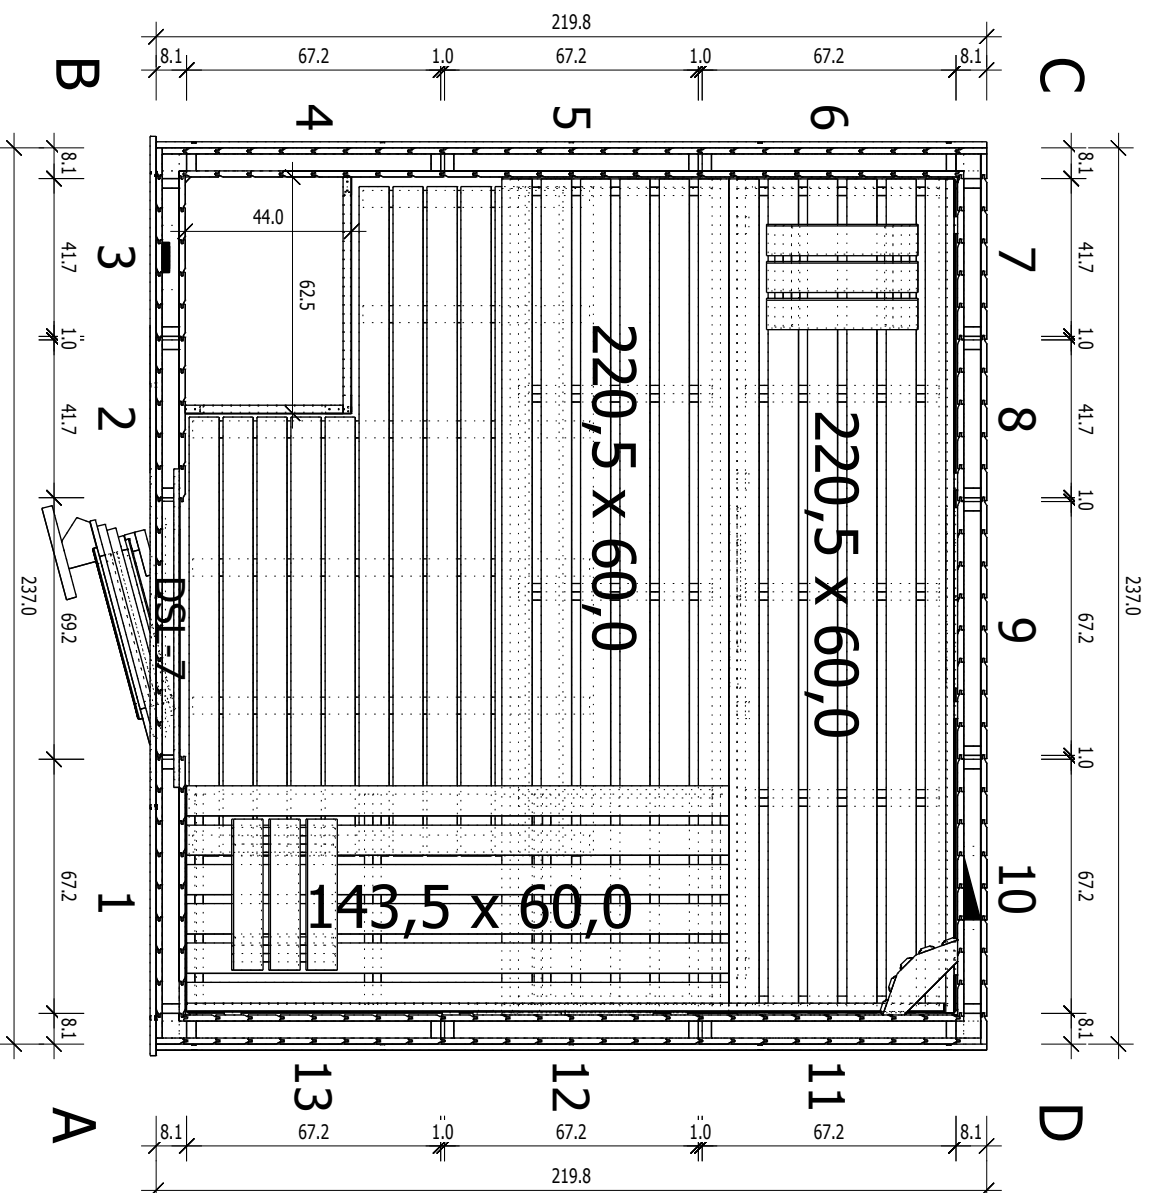

# Classic (V) 237 x 220 Juodalksnine. Vatos uzpildas

NL-150722

## Schnitt

Classic (V) 237 x 220 Juodalksnine. Vatos uzpildas  
Grundriss

NL-150722

Classic (V) 237 x 220 Juodalksnine. Vatos uzpildas

NL-150722

Classic (V) 237 x 220 Juodalksnine. Vatos uzpildas

NL-150722

Dachelemente