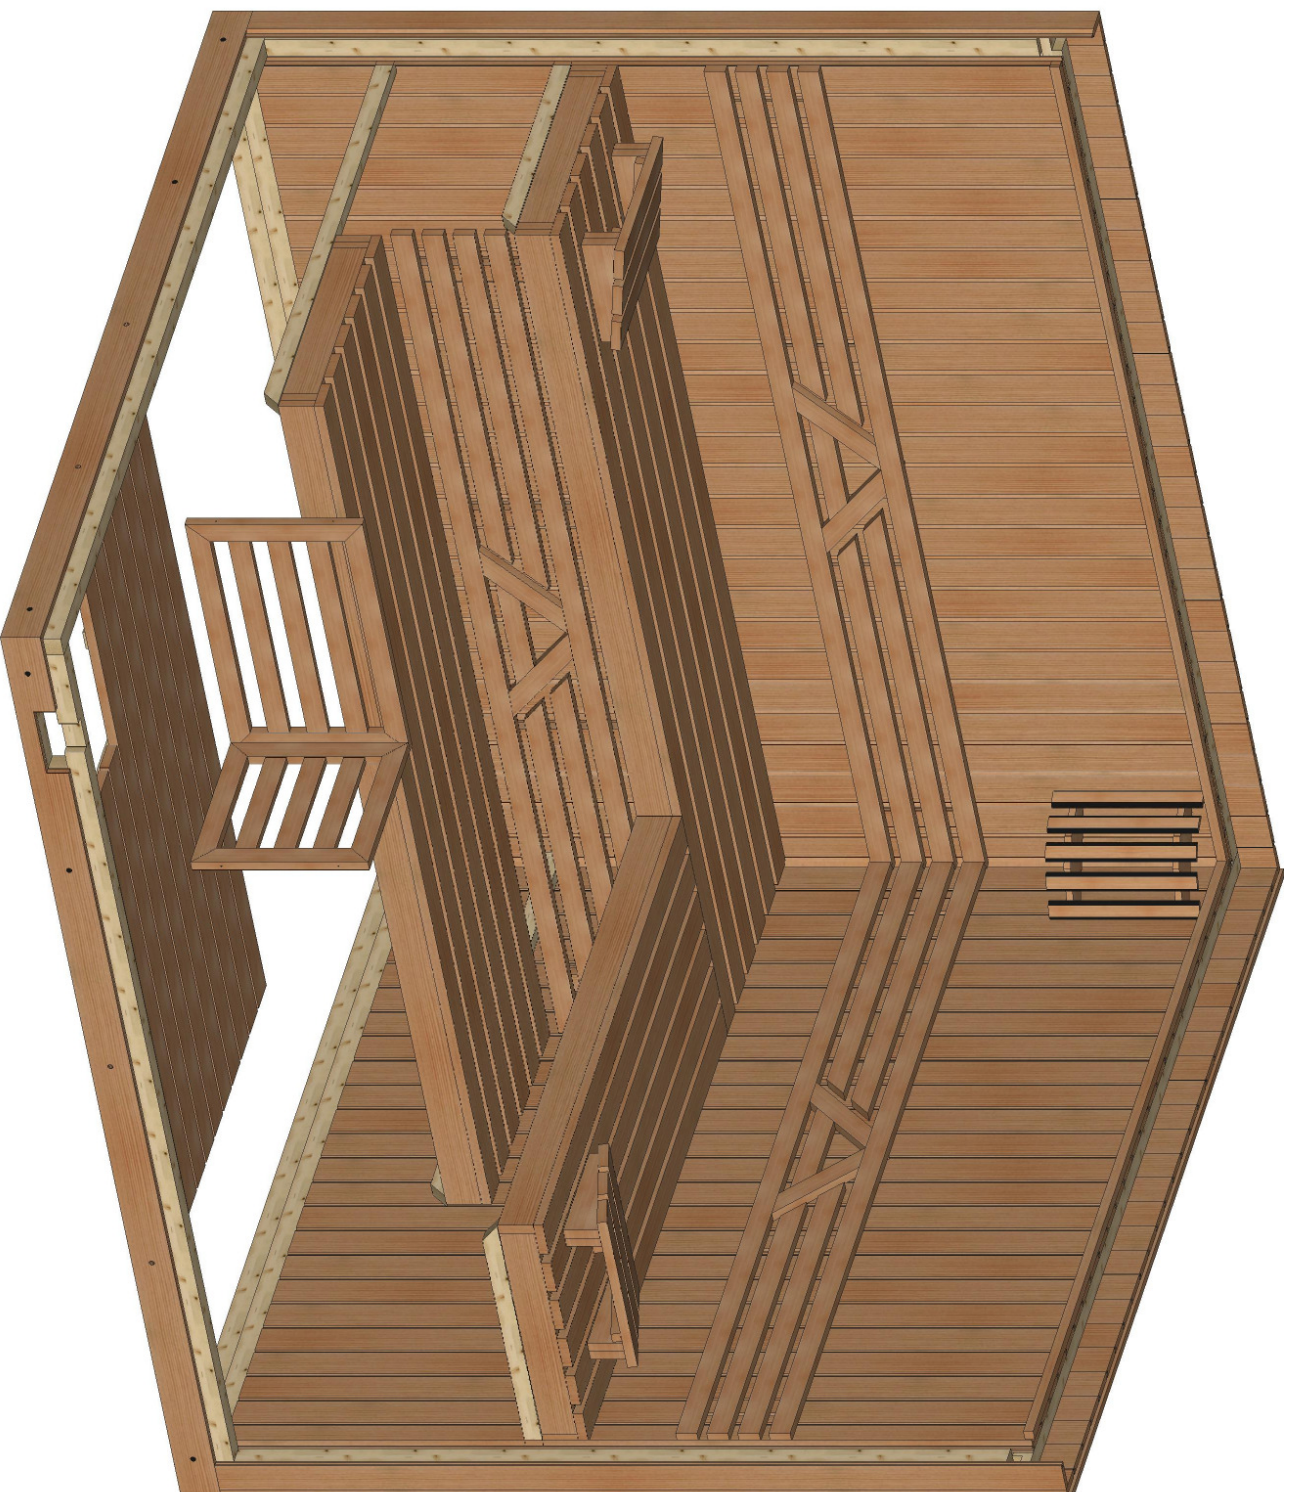

Classic (V) 237 x 220 Juodalksnine. Vatos uzpildas

**NL-150722**

Bemerkung: die Ansicht von Turen, Fenster und anderen Teilen kann abweichen von diesem Bild

Projektautors  
**P. Dreivinskis**

Classic (V) 237 x 220 Juodalksnine. Vatos uzpildas

NL-150722

Bemerkung: die Ansicht von Turen, Fenster und anderen Teilen kann abweichen von diesem Bild

Projektauo  
P. Drevinskis

# Classic (V) 237 x 220 Juodalksnine. Vatos uzpildas

NL-150722

## Schnitt

Classic (V) 237 x 220 Juodalksnine. Vatos uzpildas  
Grundriss

NL-150722

Classic (V) 237 x 220 Juodalksnine. Vatos uzpildas

NL-150722

Classic (V) 237 x 220 Juodalksnine. Vatos uzpildas

NL-150722

Dachelemente