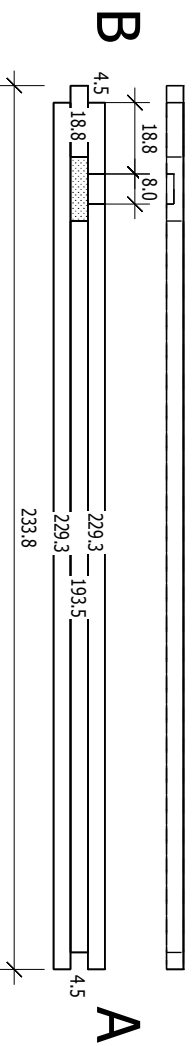

Classic (V) 237 x 220 Juodalksnine. Vatos uzpildas

**NL-150722**

Bemerkung: die Ansicht von Turen, Fenster und anderen Teilen kann abweichen von diesem Bild

Projektautors  
**P. Dreivinskis**

Classic (V) 237 x 220 Juodalksnine. Vatos uzpildas

NL-150722

Bemerkung: die Ansicht von Turen, Fenster und anderen Teilen kann abweichen von diesem Bild

Projektauo  
P. Drevinskis

# Classic (V) 237 x 220 Juodalksnine. Vatos uzpildas

NL-150722

## Schnitt

Classic (V) 237 x 220 Juodalksnine. Vatos uzpildas  
Grundriss

NL-150722

Classic (V) 237 x 220 Juodalksnine. Vatos uzpildas

NL-150722

Classic (V) 237 x 220 Juodalksnine. Vatos uzpildas

NL-150722

Dachelemente