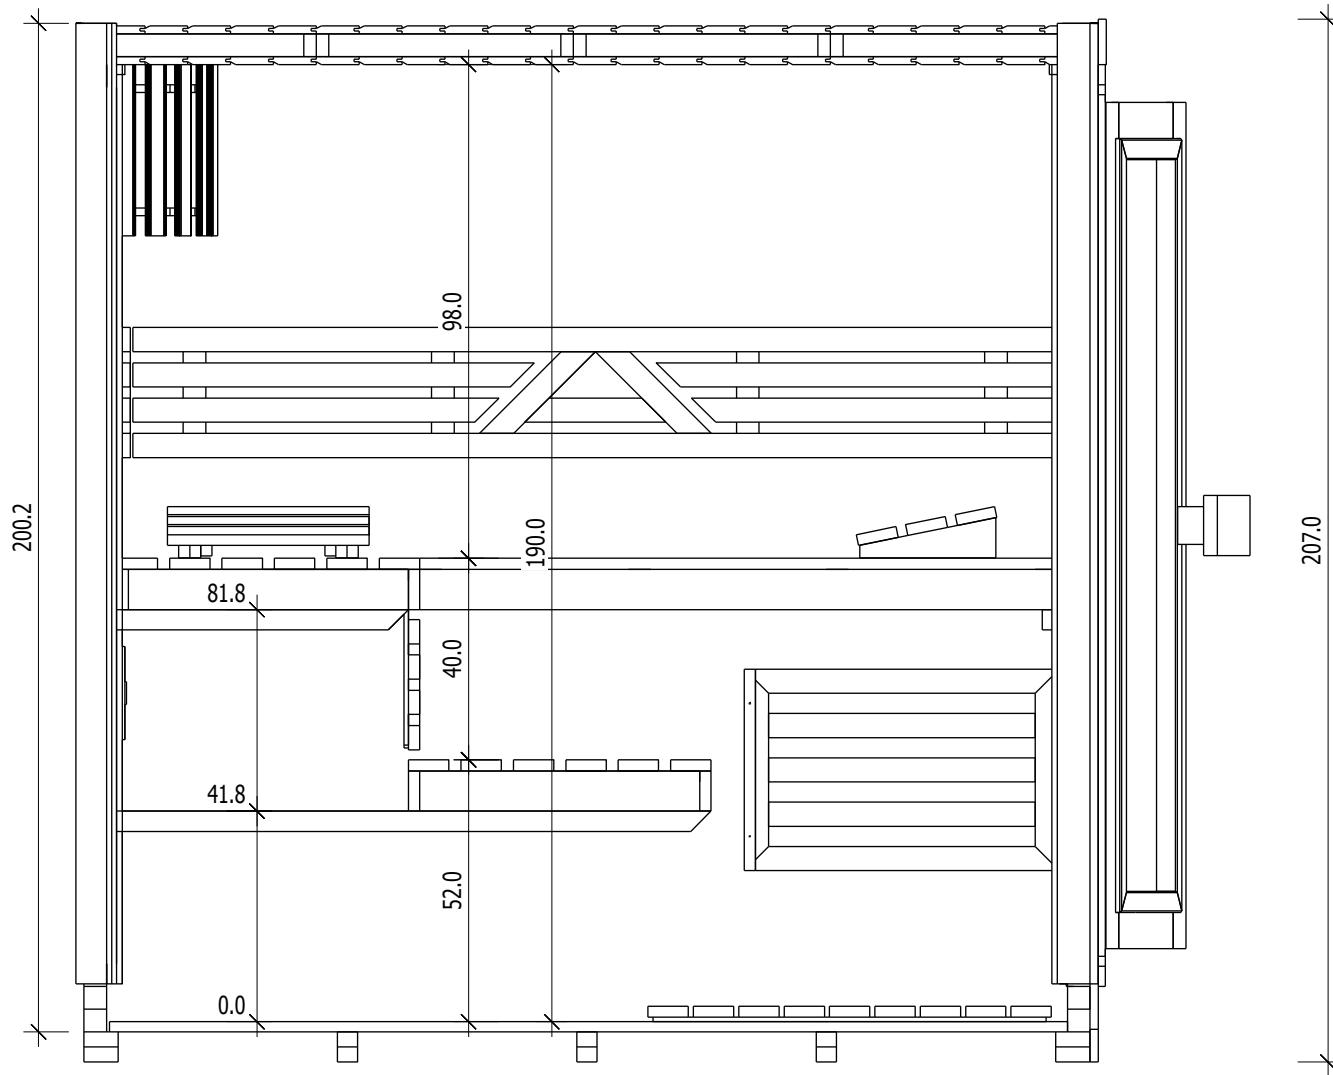

"Classic" 203 x 203

Bemerkung: die Ansicht von Turen, Fenster und anderen Teilen kann abweichen von diesem Bild

"Classic" 203 x 203

Bemerkung: die Ansicht von Türen, Fenster und anderen Teilen kann abweichen von diesem Bild

"Classic" 203 x 203

Schnitt

Grundriss

"Classic" 203 x 203

Grundrahmen

"Classic" 203 x 203

Grundrahmen

Nr.	B	H	L	Psc
	[cm]	[cm]	[cm]	
19	4,0	6,0	199,6	3
20	6,8	6,0	199,6	2
21	6,8	6,0	199,6	2

Dachrahmen

"Classic" 203 x 203

Dachelemente