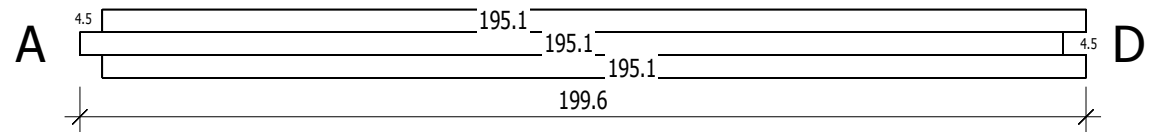

"Classic" 203 x 203

Bemerkung: die Ansicht von Turen, Fenster und anderen Teilen kann abweichen von diesem Bild

"Classic" 203 x 203

Bemerkung: die Ansicht von Türen, Fenster und anderen Teilen kann abweichen von diesem Bild

"Classic" 203 x 203

Schnitt

Grundriss

"Classic" 203 x 203

Grundrahmen

"Classic" 203 x 203

Grundrahmen

Nr.	B	H	L	Psc
	[cm]	[cm]	[cm]	
19	4,0	6,0	199,6	3
20	6,8	6,0	199,6	2
21	6,8	6,0	199,6	2

Dachrahmen

"Classic" 203 x 203

Dachelemente