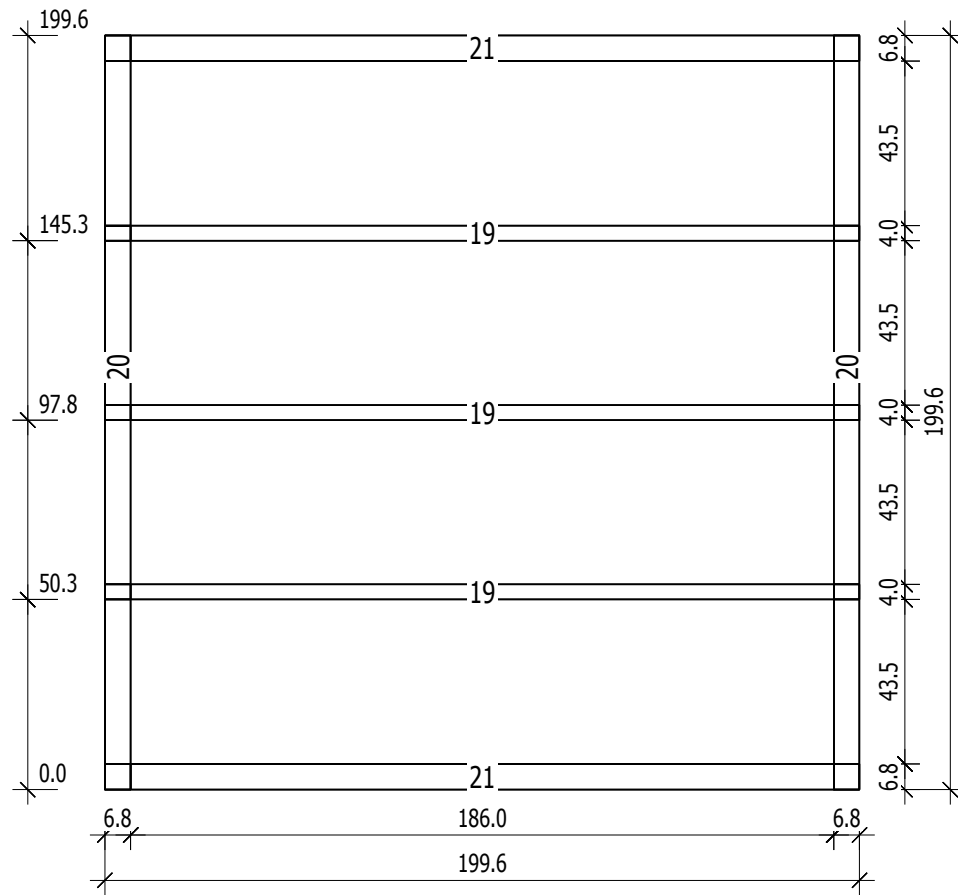

"Classic" 203 x 203

Bemerkung: die Ansicht von Turen, Fenster und anderen Teilen kann abweichen von diesem Bild

"Classic" 203 x 203

Bemerkung: die Ansicht von Türen, Fenster und anderen Teilen kann abweichen von diesem Bild

"Classic" 203 x 203

Schnitt

Grundriss

"Classic" 203 x 203

Grundrahmen

"Classic" 203 x 203

Grundrahmen

Nr.	B	H	L	Psc
	[cm]	[cm]	[cm]	
19	4,0	6,0	199,6	3
20	6,8	6,0	199,6	2
21	6,8	6,0	199,6	2

Dachrahmen

"Classic" 203 x 203

Dachelemente