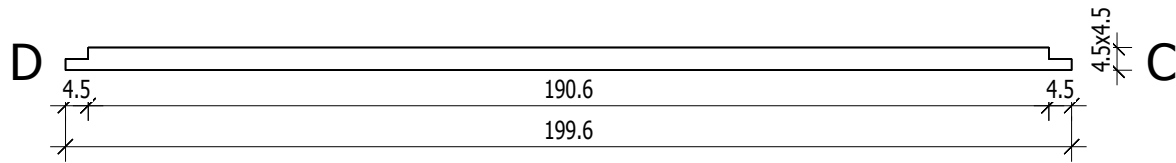

"Classic" 203 x 203

Bemerkung: die Ansicht von Turen, Fenster und anderen Teilen kann abweichen von diesem Bild

"Classic" 203 x 203

Bemerkung: die Ansicht von Türen, Fenster und anderen Teilen kann abweichen von diesem Bild

"Classic" 203 x 203

Schnitt

Grundriss

"Classic" 203 x 203

Grundrahmen

"Classic" 203 x 203

Grundrahmen

Nr.	B	H	L	Psc
	[cm]	[cm]	[cm]	
19	4,0	6,0	199,6	3
20	6,8	6,0	199,6	2
21	6,8	6,0	199,6	2

Dachrahmen

"Classic" 203 x 203

Dachelemente