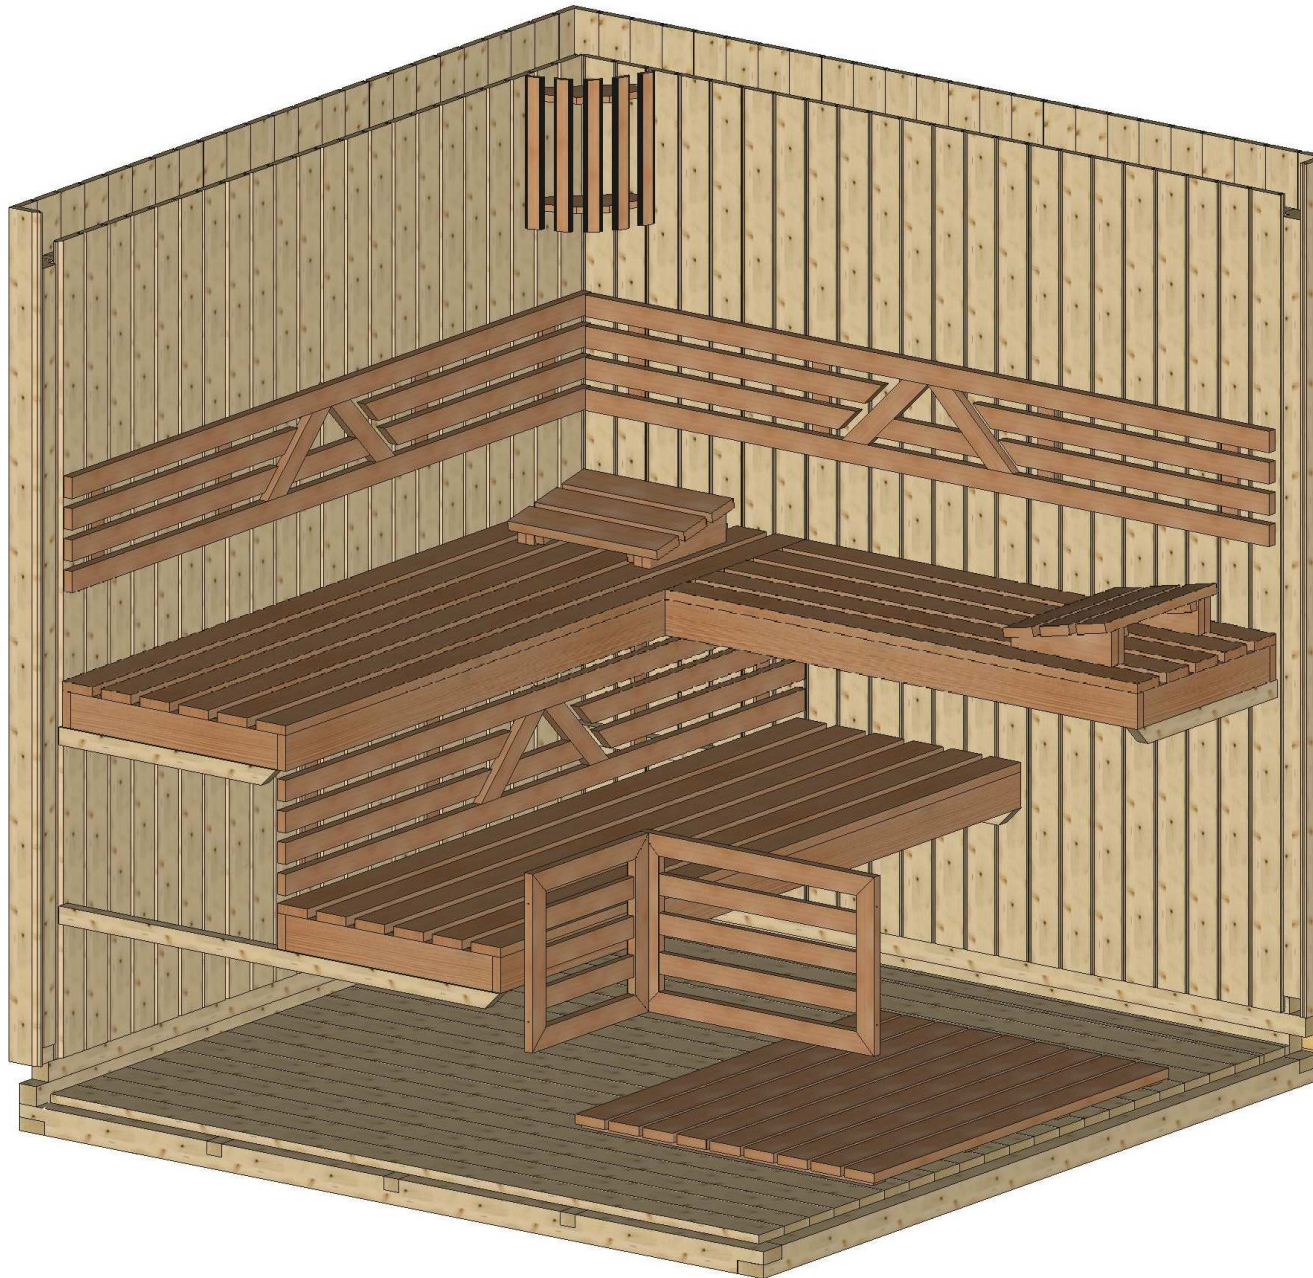

"Classic" 203 x 203

Bemerkung: die Ansicht von Turen, Fenster und anderen Teilen kann abweichen von diesem Bild

"Classic" 203 x 203

Bemerkung: die Ansicht von Türen, Fenster und anderen Teilen kann abweichen von diesem Bild

"Classic" 203 x 203

Schnitt

Grundriss

"Classic" 203 x 203

Grundrahmen

"Classic" 203 x 203

Grundrahmen

Nr.	B	H	L	Psc
	[cm]	[cm]	[cm]	
19	4,0	6,0	199,6	3
20	6,8	6,0	199,6	2
21	6,8	6,0	199,6	2

Dachrahmen

"Classic" 203 x 203

Dachelemente