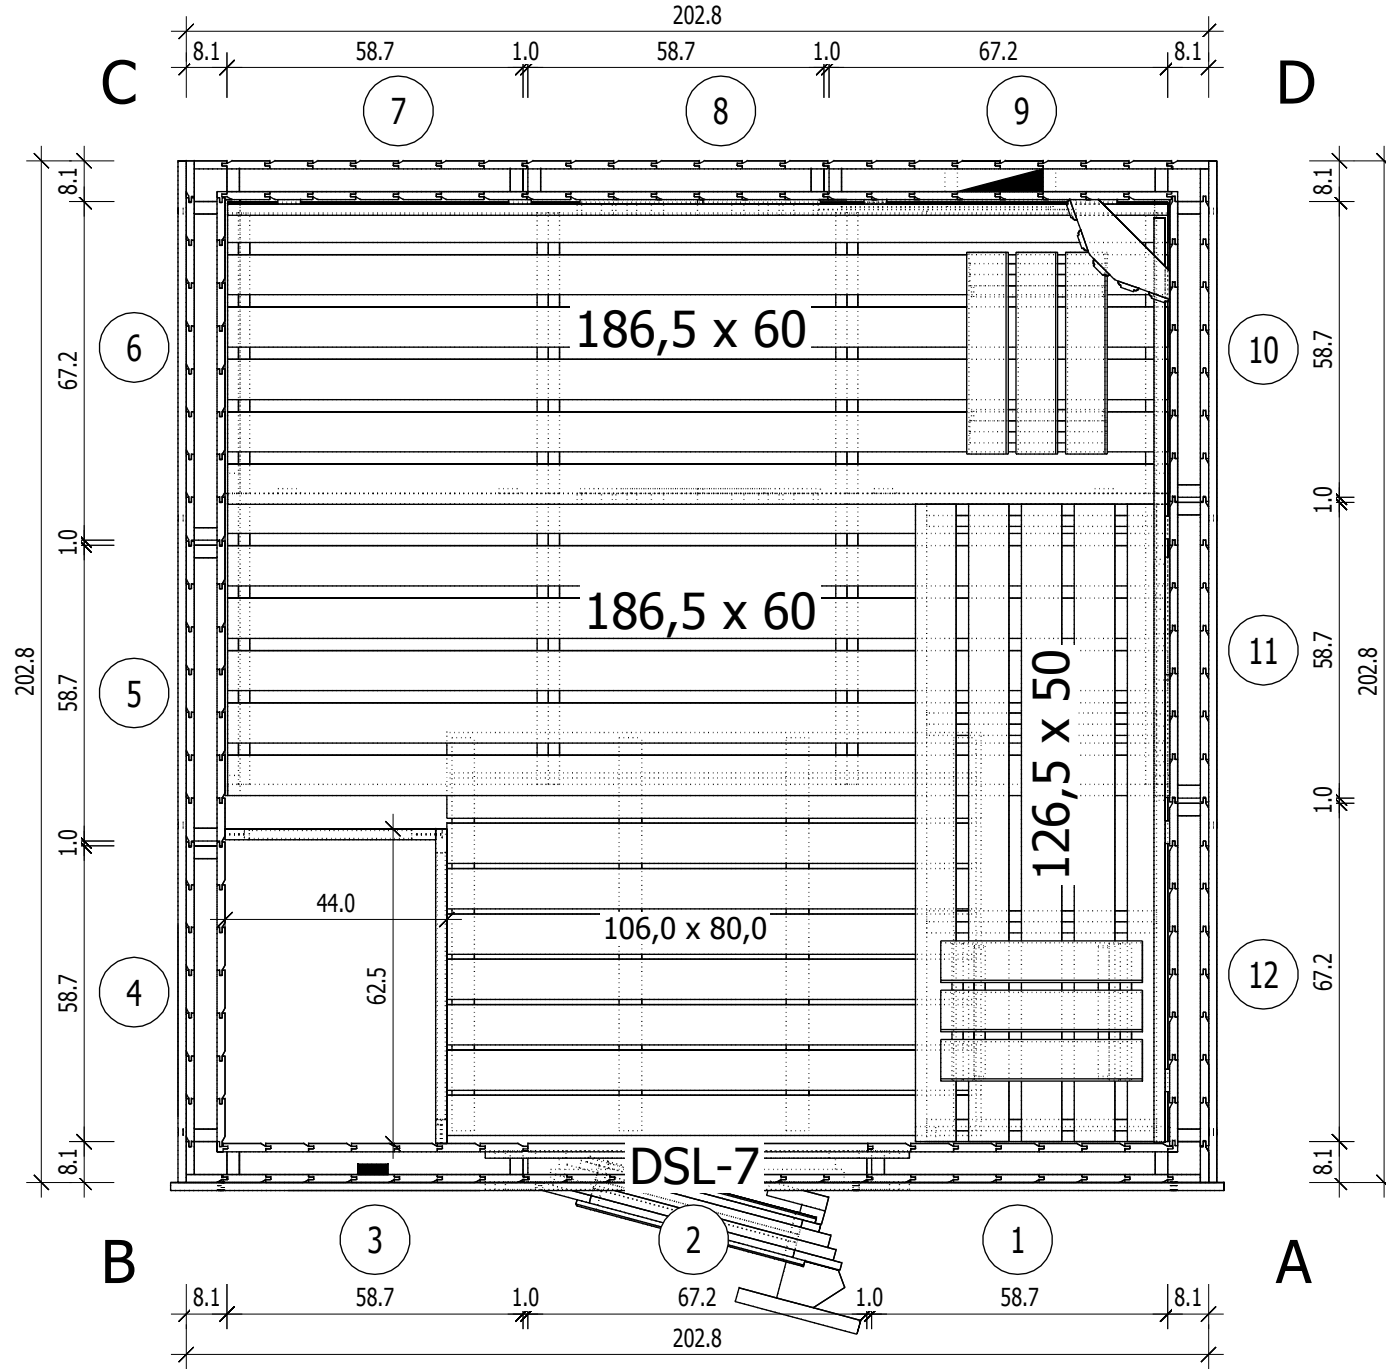

"Classic" 203 x 203

Bemerkung: die Ansicht von Turen, Fenster und anderen Teilen kann abweichen von diesem Bild

"Classic" 203 x 203

Bemerkung: die Ansicht von Türen, Fenster und anderen Teilen kann abweichen von diesem Bild

"Classic" 203 x 203

Schnitt

Grundriss

"Classic" 203 x 203

Grundrahmen

"Classic" 203 x 203

Grundrahmen

Nr.	B	H	L	Psc
	[cm]	[cm]	[cm]	
19	4,0	6,0	199,6	3
20	6,8	6,0	199,6	2
21	6,8	6,0	199,6	2

Dachrahmen

"Classic" 203 x 203

Dachelemente