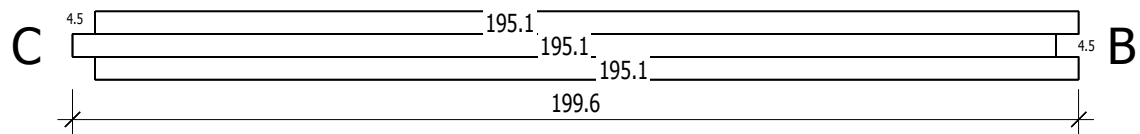

"Classic" 203 x 203

Bemerkung: die Ansicht von Turen, Fenster und anderen Teilen kann abweichen von diesem Bild

"Classic" 203 x 203

Bemerkung: die Ansicht von Türen, Fenster und anderen Teilen kann abweichen von diesem Bild

"Classic" 203 x 203

Schnitt

Grundriss

"Classic" 203 x 203

Grundrahmen

"Classic" 203 x 203

Grundrahmen

Nr.	B	H	L	Psc
	[cm]	[cm]	[cm]	
19	4,0	6,0	199,6	3
20	6,8	6,0	199,6	2
21	6,8	6,0	199,6	2

Dachrahmen

"Classic" 203 x 203

Dachelemente