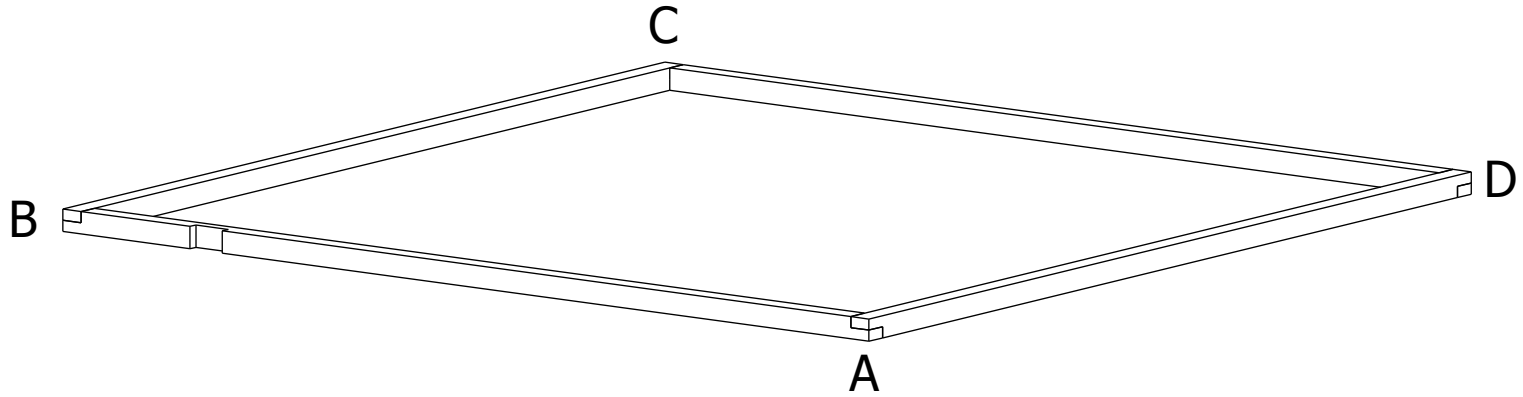

"Classic" 203 x 203

Bemerkung: die Ansicht von Turen, Fenster und anderen Teilen kann abweichen von diesem Bild

"Classic" 203 x 203

Bemerkung: die Ansicht von Türen, Fenster und anderen Teilen kann abweichen von diesem Bild

"Classic" 203 x 203

Schnitt

Grundriss

"Classic" 203 x 203

Grundrahmen

"Classic" 203 x 203

Grundrahmen

Nr.	B	H	L	Psc
	[cm]	[cm]	[cm]	
19	4,0	6,0	199,6	3
20	6,8	6,0	199,6	2
21	6,8	6,0	199,6	2

Dachrahmen

"Classic" 203 x 203

Dachelemente