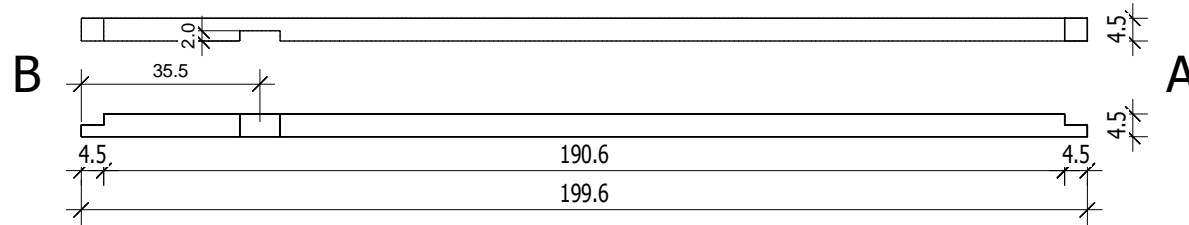

"Classic" 203 x 203

Bemerkung: die Ansicht von Turen, Fenster und anderen Teilen kann abweichen von diesem Bild

"Classic" 203 x 203

Bemerkung: die Ansicht von Türen, Fenster und anderen Teilen kann abweichen von diesem Bild

"Classic" 203 x 203

Schnitt

Grundriss

"Classic" 203 x 203

Grundrahmen

"Classic" 203 x 203

Grundrahmen

Nr.	B	H	L	Psc
	[cm]	[cm]	[cm]	
19	4,0	6,0	199,6	3
20	6,8	6,0	199,6	2
21	6,8	6,0	199,6	2

Dachrahmen

"Classic" 203 x 203

Dachelemente