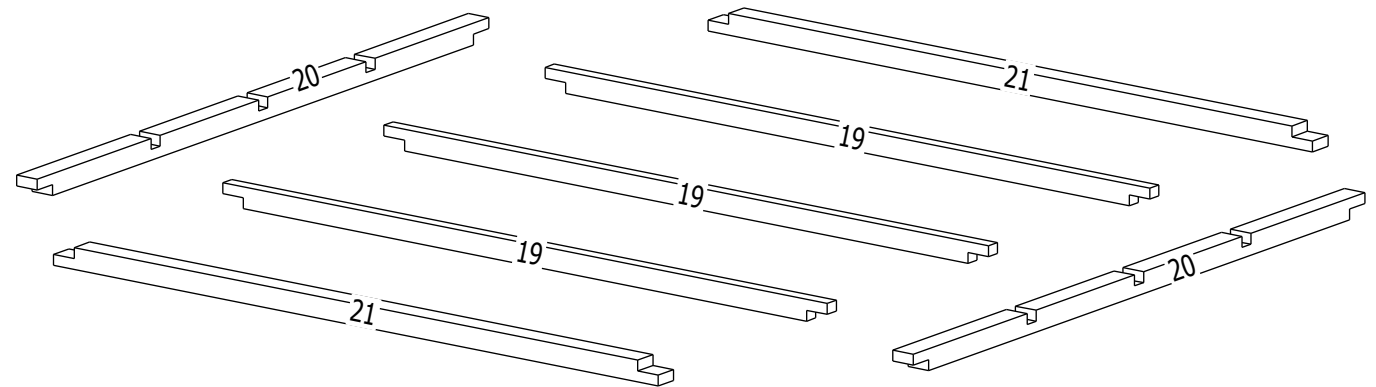

"Classic" 203 x 203

Bemerkung: die Ansicht von Turen, Fenster und anderen Teilen kann abweichen von diesem Bild

"Classic" 203 x 203

Bemerkung: die Ansicht von Türen, Fenster und anderen Teilen kann abweichen von diesem Bild

"Classic" 203 x 203

Schnitt

Grundriss

"Classic" 203 x 203

Grundrahmen

"Classic" 203 x 203

Grundrahmen

Nr.	B	H	L	Psc
	[cm]	[cm]	[cm]	
19	4,0	6,0	199,6	3
20	6,8	6,0	199,6	2
21	6,8	6,0	199,6	2

Dachrahmen

"Classic" 203 x 203

Dachelemente