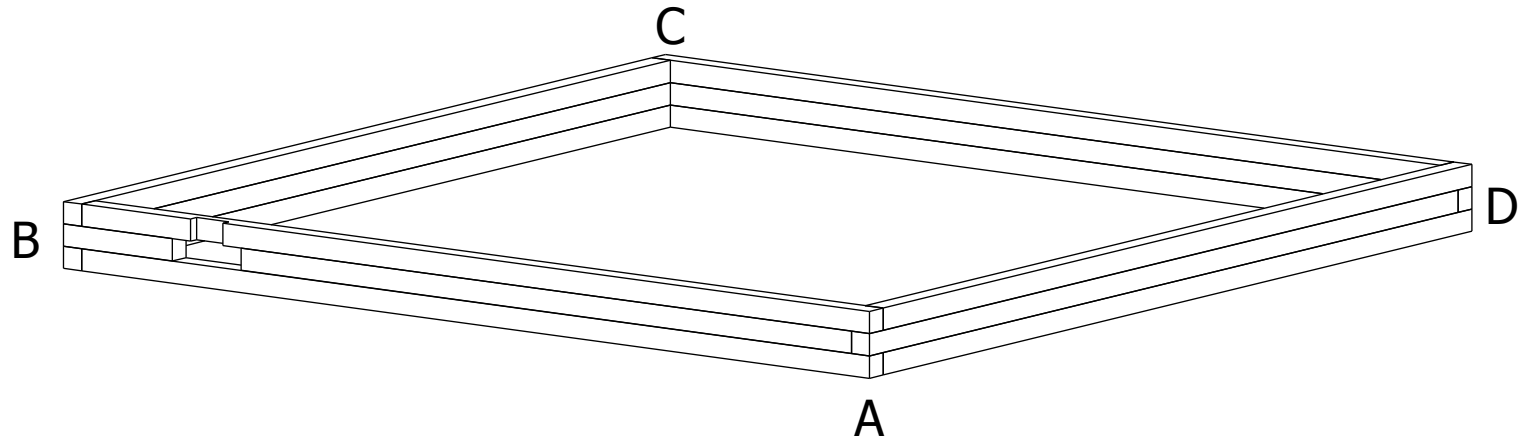

"Classic" 203 x 203

Bemerkung: die Ansicht von Turen, Fenster und anderen Teilen kann abweichen von diesem Bild

"Classic" 203 x 203

Bemerkung: die Ansicht von Türen, Fenster und anderen Teilen kann abweichen von diesem Bild

"Classic" 203 x 203

Schnitt

Grundriss

"Classic" 203 x 203

Grundrahmen

"Classic" 203 x 203

Grundrahmen

Nr.	B	H	L	Psc
	[cm]	[cm]	[cm]	
19	4,0	6,0	199,6	3
20	6,8	6,0	199,6	2
21	6,8	6,0	199,6	2

Dachrahmen

"Classic" 203 x 203

Dachelemente