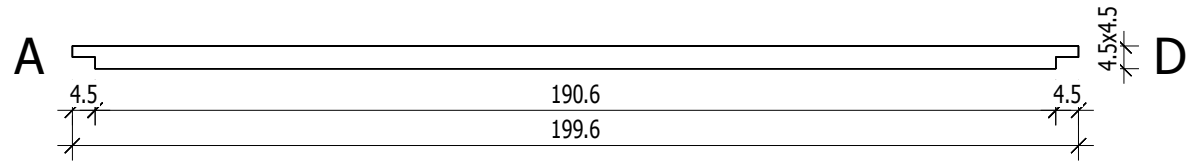

"Classic" 203 x 203

Bemerkung: die Ansicht von Turen, Fenster und anderen Teilen kann abweichen von diesem Bild

"Classic" 203 x 203

Bemerkung: die Ansicht von Türen, Fenster und anderen Teilen kann abweichen von diesem Bild

"Classic" 203 x 203

Schnitt

Grundriss

"Classic" 203 x 203

Grundrahmen

"Classic" 203 x 203

Grundrahmen

Nr.	B	H	L	Psc
	[cm]	[cm]	[cm]	
19	4,0	6,0	199,6	3
20	6,8	6,0	199,6	2
21	6,8	6,0	199,6	2

Dachrahmen

"Classic" 203 x 203

Dachelemente