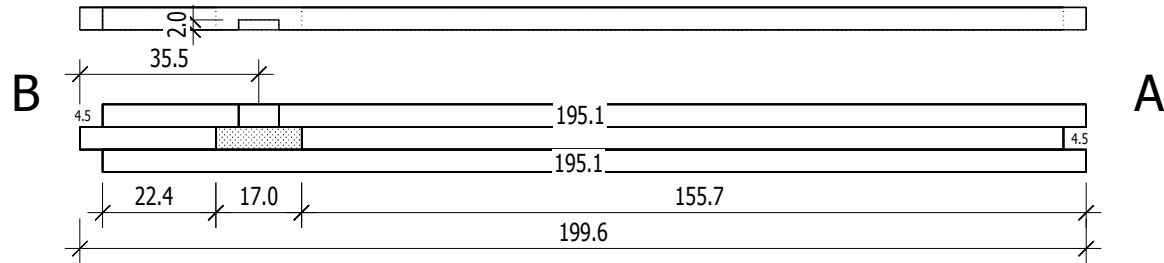

"Classic" 203 x 203

Bemerkung: die Ansicht von Turen, Fenster und anderen Teilen kann abweichen von diesem Bild

"Classic" 203 x 203

Bemerkung: die Ansicht von Türen, Fenster und anderen Teilen kann abweichen von diesem Bild

"Classic" 203 x 203

Schnitt

Grundriss

"Classic" 203 x 203

Grundrahmen

"Classic" 203 x 203

Grundrahmen

Nr.	B	H	L	Psc
	[cm]	[cm]	[cm]	
19	4,0	6,0	199,6	3
20	6,8	6,0	199,6	2
21	6,8	6,0	199,6	2

Dachrahmen

"Classic" 203 x 203

Dachelemente