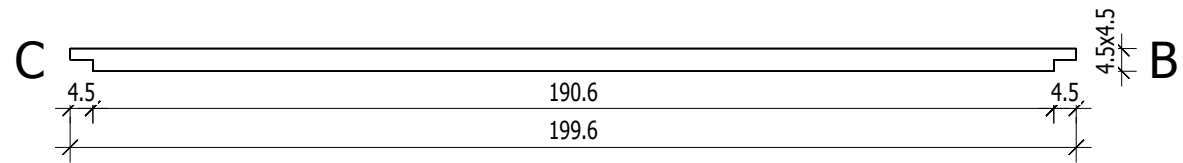

"Classic" 203 x 203

Bemerkung: die Ansicht von Turen, Fenster und anderen Teilen kann abweichen von diesem Bild

"Classic" 203 x 203

Bemerkung: die Ansicht von Türen, Fenster und anderen Teilen kann abweichen von diesem Bild

"Classic" 203 x 203

Schnitt

Grundriss

"Classic" 203 x 203

Grundrahmen

"Classic" 203 x 203

Grundrahmen

Nr.	B	H	L	Psc
	[cm]	[cm]	[cm]	
19	4,0	6,0	199,6	3
20	6,8	6,0	199,6	2
21	6,8	6,0	199,6	2

Dachrahmen

"Classic" 203 x 203

Dachelemente