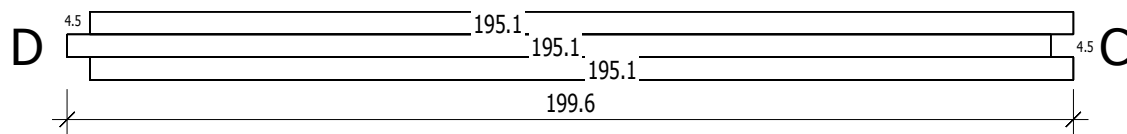

"Classic" 203 x 203

Bemerkung: die Ansicht von Turen, Fenster und anderen Teilen kann abweichen von diesem Bild

"Classic" 203 x 203

Bemerkung: die Ansicht von Türen, Fenster und anderen Teilen kann abweichen von diesem Bild

"Classic" 203 x 203

Schnitt

Grundriss

"Classic" 203 x 203

Grundrahmen

"Classic" 203 x 203

Grundrahmen

Nr.	B	H	L	Psc
	[cm]	[cm]	[cm]	
19	4,0	6,0	199,6	3
20	6,8	6,0	199,6	2
21	6,8	6,0	199,6	2

Dachrahmen

"Classic" 203 x 203

Dachelemente