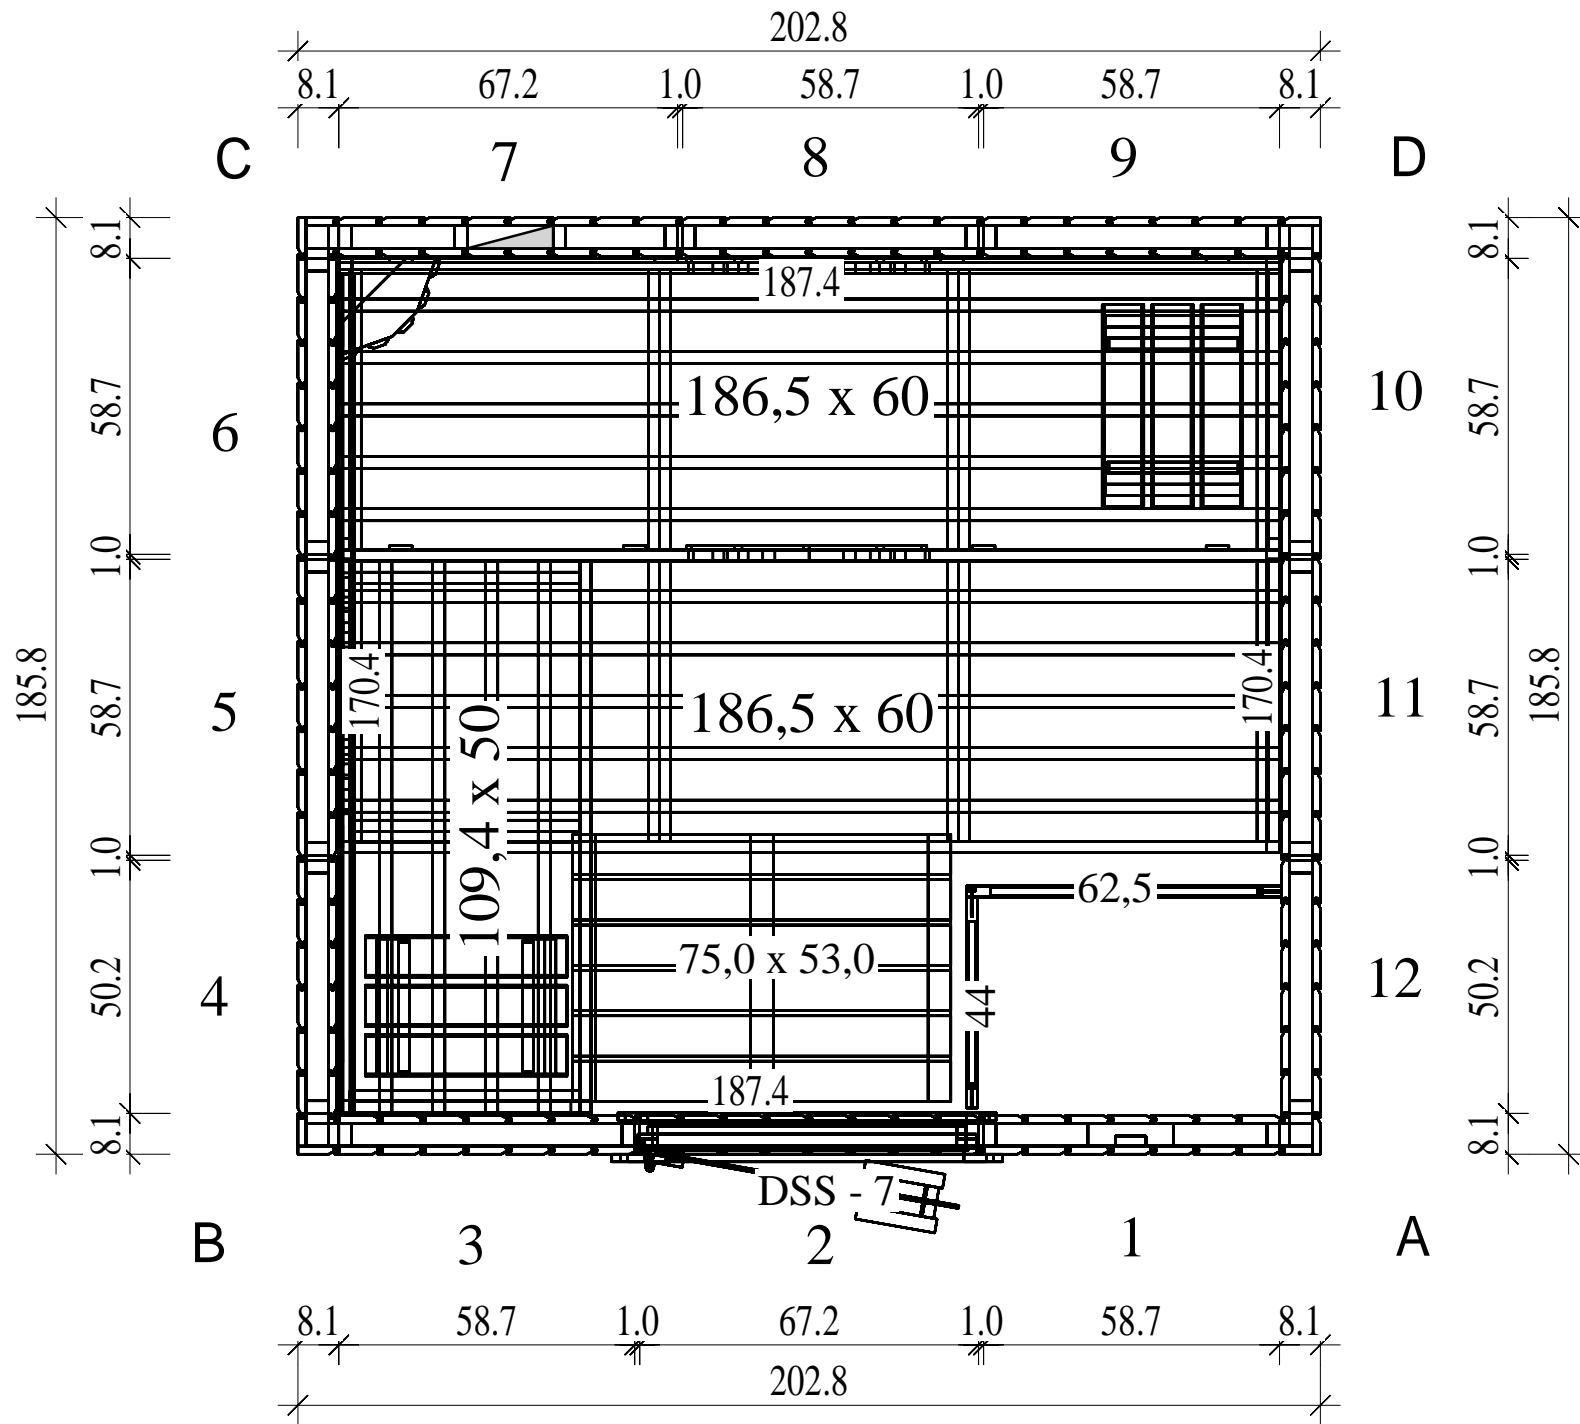

"Classic" 202,8 x 185,8 h-220

Bemerkung: die ansicht von turen, fenster und andere teile kann abweichen von diesem bild

Bemerkung: die ansicht von turen, fenster und andere teile kann abweichen von diesem bild

Schnitt

Dachelemente