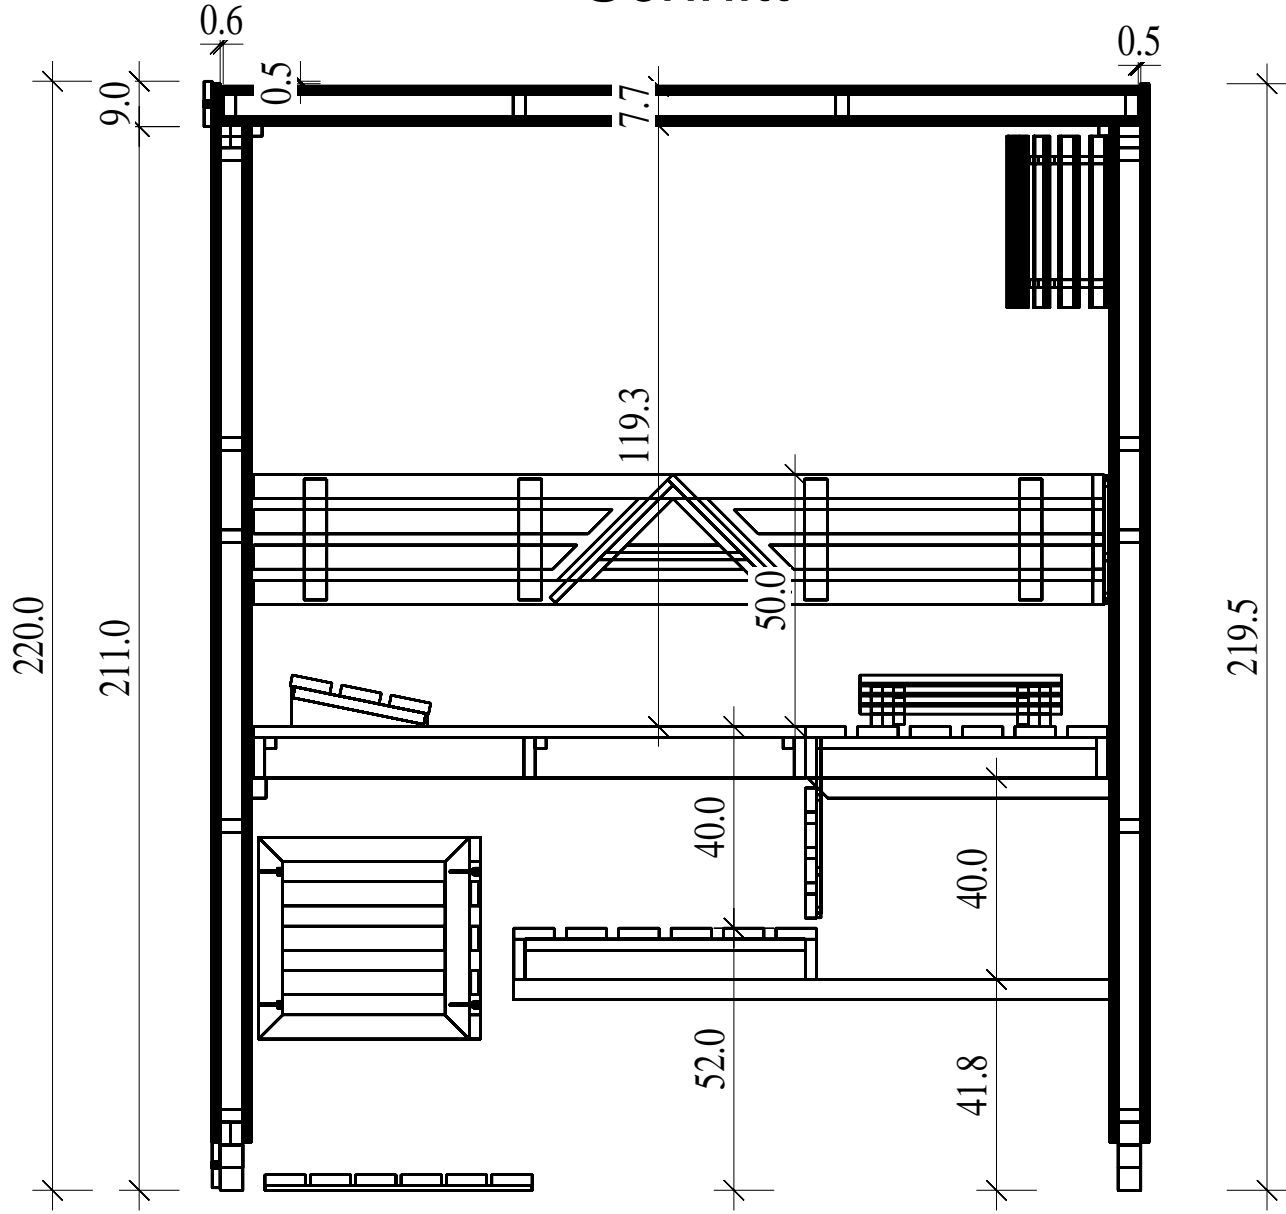

"Classic" 202,8 x 185,8 h-220

Bemerkung: die ansicht von turen, fenster und andere teile kann abweichen von diesem bild

Bemerkung: die ansicht von turen, fenster und andere teile kann abweichen von diesem bild

Schnitt

Dachelemente