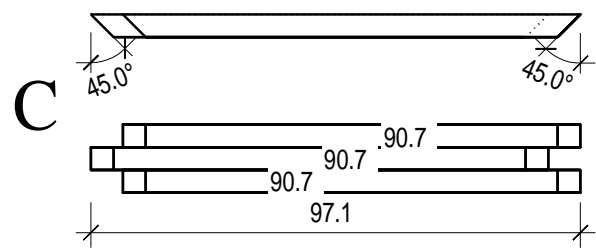

“Classic“ 263 x 220

Bemerkung: die Ansicht von Turen, Fenster und andere Teile kann abweichen von diesem Bild

“Classic“ 263 x 220

Bemerkung: die Ansicht von Türen, Fenster und andere Teile kann abweichen von diesem Bild

“Classic“ 263 x 220

Schnitt

Grundrahmen

„Classic“ 263 x 220

Dachrahmen

“Classic“ 263 x 220

Dachelemente

„Classic“ 263 x 220