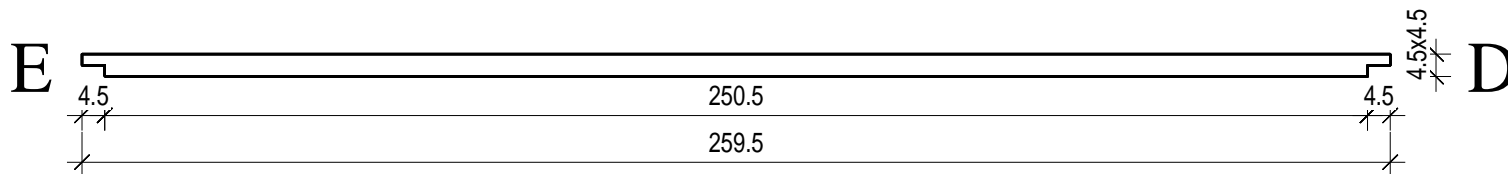

“Classic“ 263 x 220

Bemerkung: die Ansicht von Turen, Fenster und andere Teile kann abweichen von diesem Bild

“Classic“ 263 x 220

Bemerkung: die Ansicht von Türen, Fenster und andere Teile kann abweichen von diesem Bild

“Classic“ 263 x 220

Schnitt

Grundrahmen

„Classic“ 263 x 220

Dachrahmen

“Classic“ 263 x 220

Dachelemente

„Classic“ 263 x 220