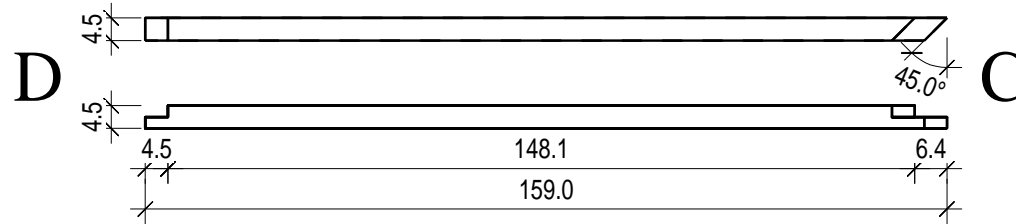

“Classic“ 263 x 220

Bemerkung: die Ansicht von Turen, Fenster und andere Teile kann abweichen von diesem Bild

“Classic“ 263 x 220

Bemerkung: die Ansicht von Türen, Fenster und andere Teile kann abweichen von diesem Bild

“Classic“ 263 x 220

Schnitt

Grundrahmen

„Classic“ 263 x 220

Dachrahmen

“Classic“ 263 x 220

Dachelemente

„Classic“ 263 x 220