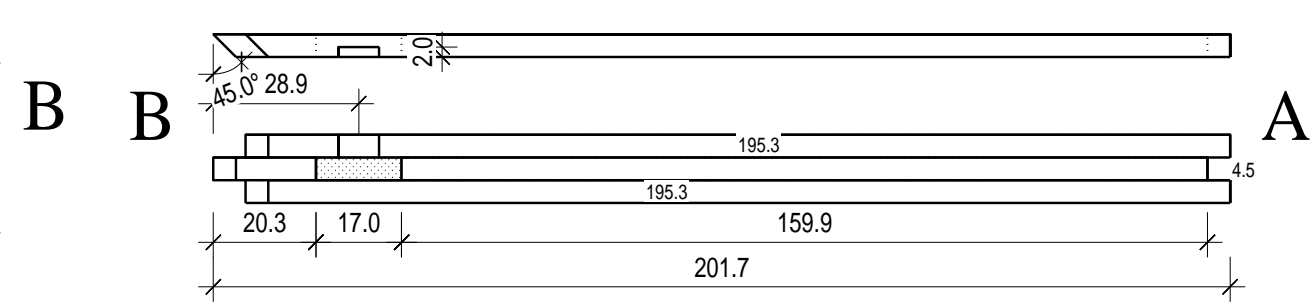

“Classic“ 263 x 220

Bemerkung: die Ansicht von Turen, Fenster und andere Teile kann abweichen von diesem Bild

“Classic“ 263 x 220

Bemerkung: die Ansicht von Türen, Fenster und andere Teile kann abweichen von diesem Bild

“Classic“ 263 x 220

Schnitt

Grundrahmen

„Classic“ 263 x 220

Dachrahmen

“Classic“ 263 x 220

Dachelemente

„Classic“ 263 x 220