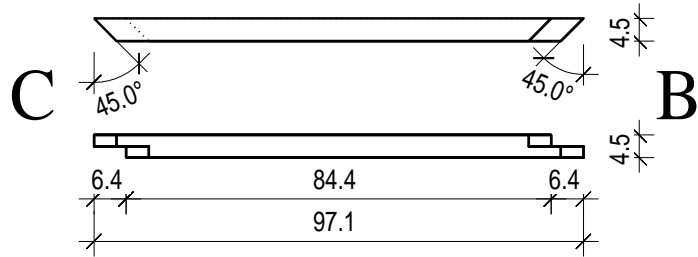

“Classic“ 263 x 220

Bemerkung: die Ansicht von Turen, Fenster und andere Teile kann abweichen von diesem Bild

“Classic“ 263 x 220

Bemerkung: die Ansicht von Türen, Fenster und andere Teile kann abweichen von diesem Bild

“Classic“ 263 x 220

Schnitt

Grundrahmen

„Classic“ 263 x 220

Dachrahmen

“Classic“ 263 x 220

Dachelemente

„Classic“ 263 x 220