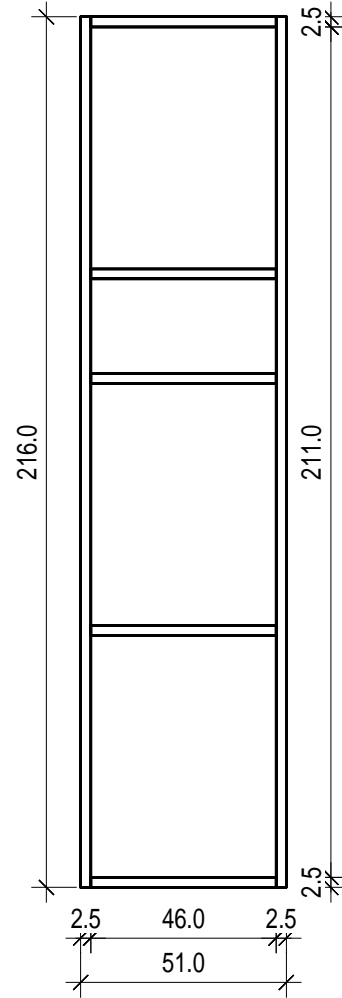

“Classic“ 263 x 220

Bemerkung: die Ansicht von Turen, Fenster und andere Teile kann abweichen von diesem Bild

“Classic“ 263 x 220

Bemerkung: die Ansicht von Türen, Fenster und andere Teile kann abweichen von diesem Bild

“Classic“ 263 x 220

Schnitt

Grundrahmen

„Classic“ 263 x 220

Dachrahmen

“Classic“ 263 x 220

Dachelemente

„Classic“ 263 x 220