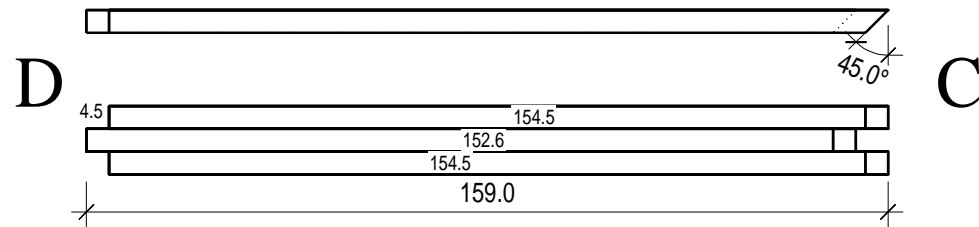

“Classic“ 263 x 220

Bemerkung: die Ansicht von Turen, Fenster und andere Teile kann abweichen von diesem Bild

“Classic“ 263 x 220

Bemerkung: die Ansicht von Türen, Fenster und andere Teile kann abweichen von diesem Bild

“Classic“ 263 x 220

Schnitt

Grundrahmen

„Classic“ 263 x 220

Dachrahmen

“Classic“ 263 x 220

Dachelemente

„Classic“ 263 x 220