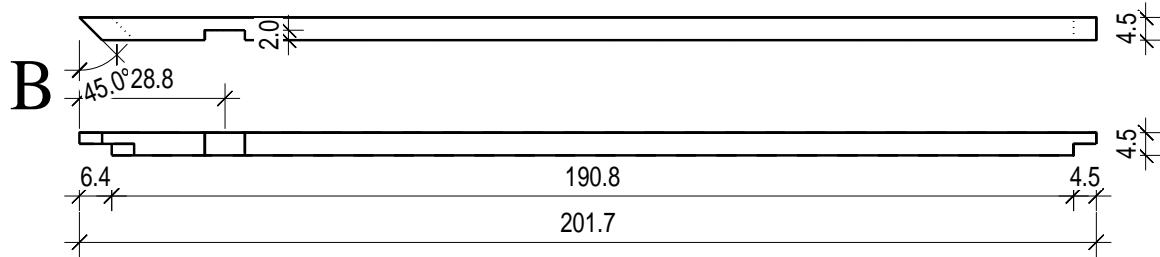

“Classic“ 263 x 220

Bemerkung: die Ansicht von Turen, Fenster und andere Teile kann abweichen von diesem Bild

“Classic“ 263 x 220

Bemerkung: die Ansicht von Türen, Fenster und andere Teile kann abweichen von diesem Bild

“Classic“ 263 x 220

Schnitt

Grundrahmen

„Classic“ 263 x 220

Dachrahmen

“Classic“ 263 x 220

Dachelemente

„Classic“ 263 x 220