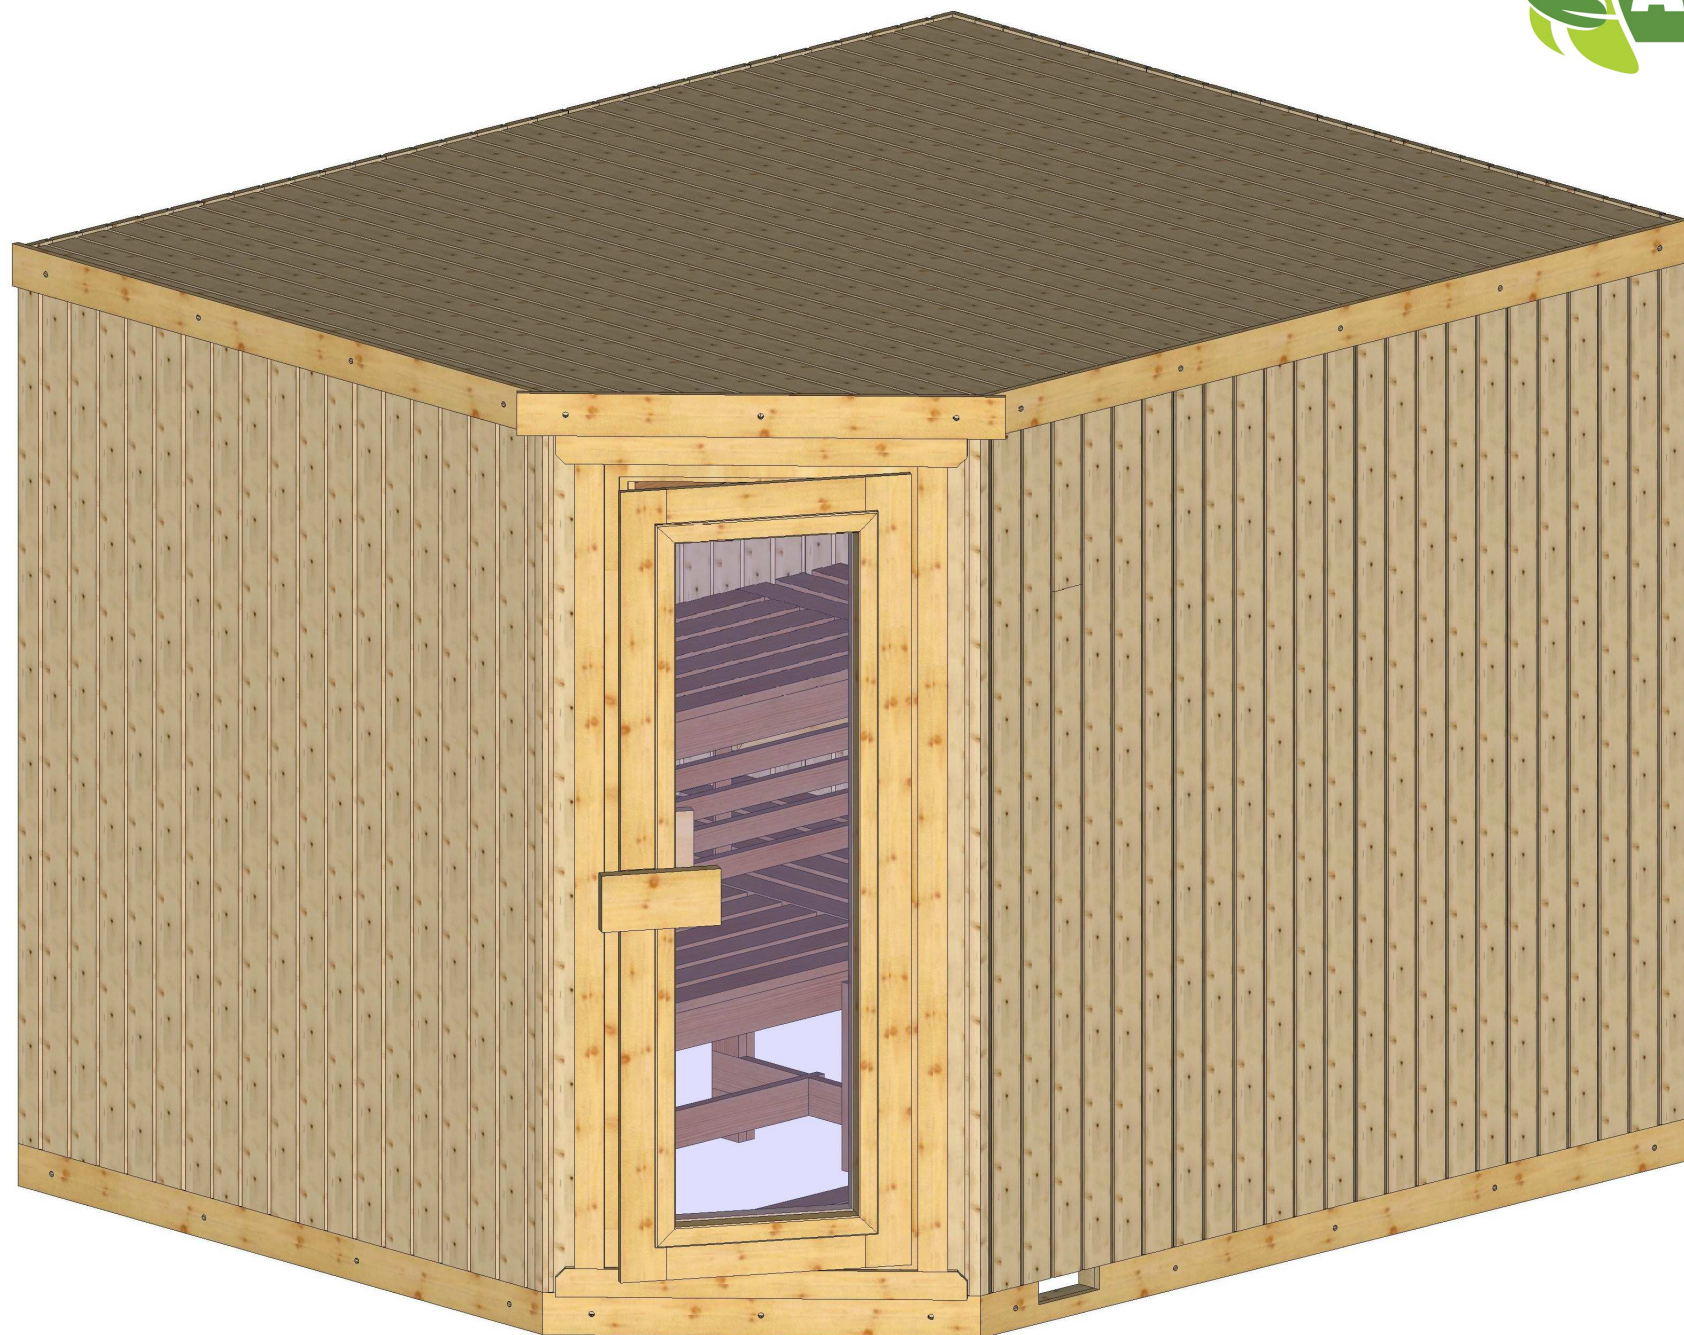

“Classic“ 263 x 220

Bemerkung: die Ansicht von Turen, Fenster und andere Teile kann abweichen von diesem Bild

“Classic“ 263 x 220

Bemerkung: die Ansicht von Türen, Fenster und andere Teile kann abweichen von diesem Bild

“Classic“ 263 x 220

Schnitt

Grundrahmen

„Classic“ 263 x 220

Dachrahmen

“Classic“ 263 x 220

Dachelemente

„Classic“ 263 x 220