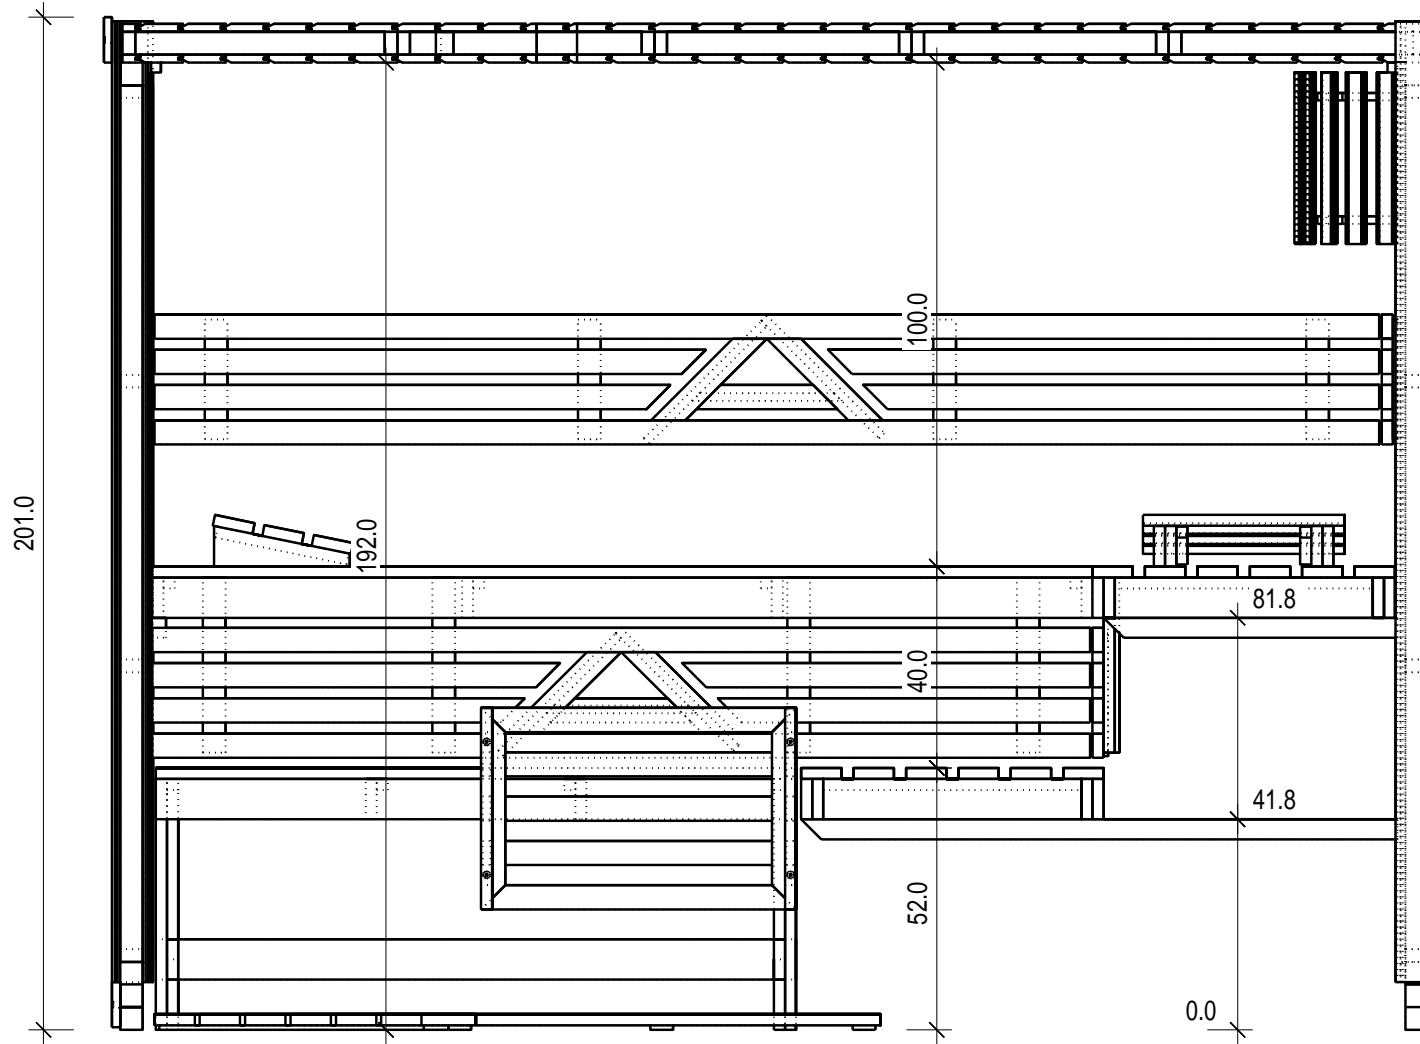

“Classic“ 263 x 220

Bemerkung: die Ansicht von Turen, Fenster und andere Teile kann abweichen von diesem Bild

“Classic“ 263 x 220

Bemerkung: die Ansicht von Türen, Fenster und andere Teile kann abweichen von diesem Bild

“Classic“ 263 x 220

Schnitt

Grundrahmen

„Classic“ 263 x 220

Dachrahmen

“Classic“ 263 x 220

Dachelemente

„Classic“ 263 x 220