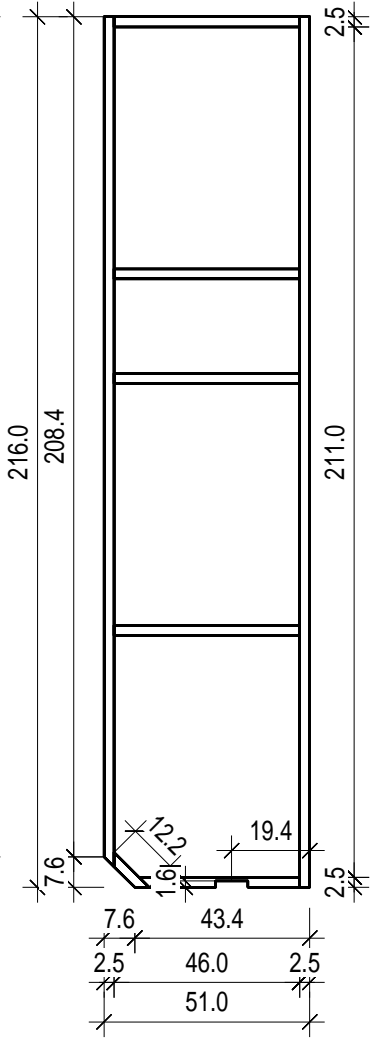

“Classic“ 263 x 220

Bemerkung: die Ansicht von Turen, Fenster und andere Teile kann abweichen von diesem Bild

“Classic“ 263 x 220

Bemerkung: die Ansicht von Türen, Fenster und andere Teile kann abweichen von diesem Bild

“Classic“ 263 x 220

Schnitt

Grundrahmen

„Classic“ 263 x 220

Dachrahmen

“Classic“ 263 x 220

Dachelemente

„Classic“ 263 x 220