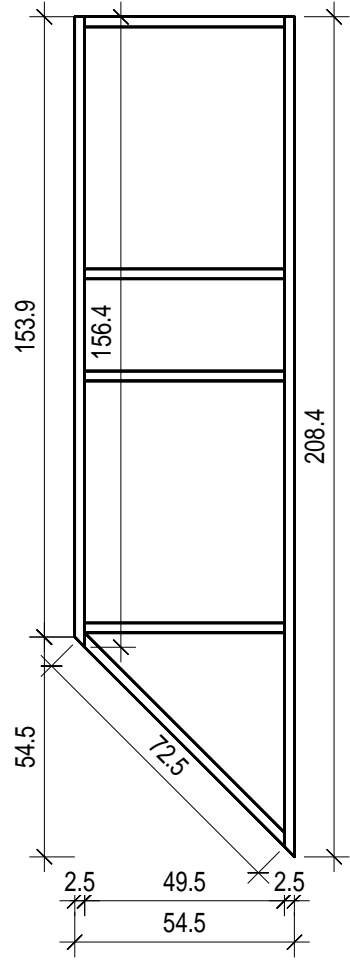

“Classic“ 263 x 220

Bemerkung: die Ansicht von Turen, Fenster und andere Teile kann abweichen von diesem Bild

“Classic“ 263 x 220

Bemerkung: die Ansicht von Türen, Fenster und andere Teile kann abweichen von diesem Bild

“Classic“ 263 x 220

Schnitt

Grundrahmen

„Classic“ 263 x 220

Dachrahmen

“Classic“ 263 x 220

Dachelemente

„Classic“ 263 x 220