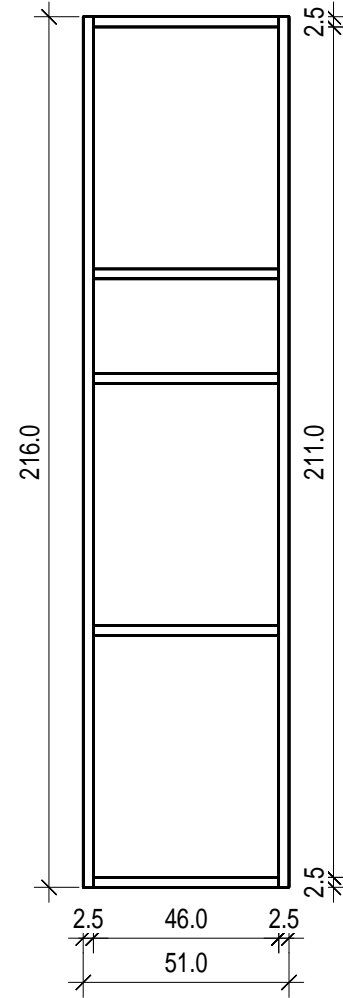

“Classic“ 263 x 220

Bemerkung: die Ansicht von Turen, Fenster und andere Teile kann abweichen von diesem Bild

“Classic“ 263 x 220

Bemerkung: die Ansicht von Türen, Fenster und andere Teile kann abweichen von diesem Bild

“Classic“ 263 x 220

Schnitt

Grundrahmen

„Classic“ 263 x 220

Dachrahmen

“Classic“ 263 x 220

Dachelemente

„Classic“ 263 x 220