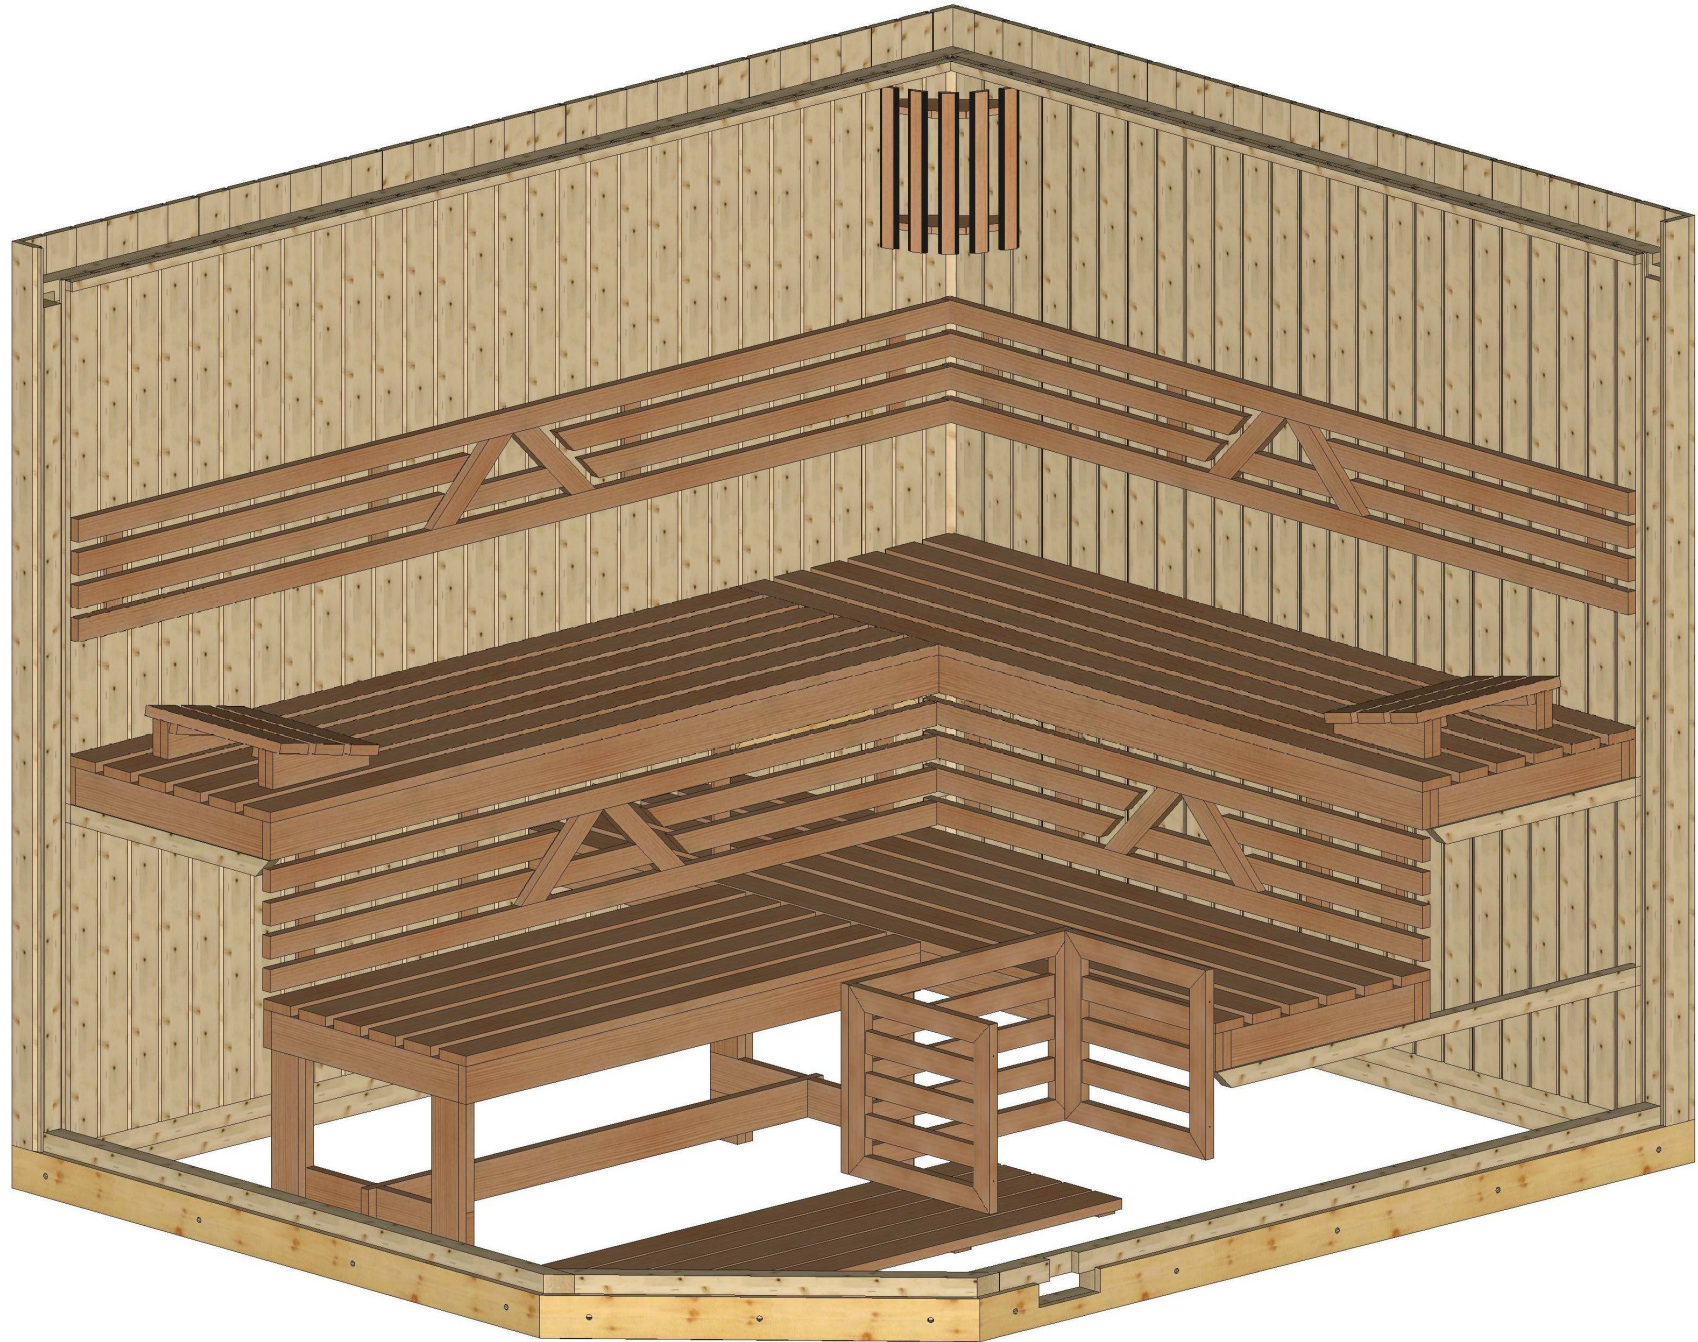

“Classic“ 263 x 220

Bemerkung: die Ansicht von Turen, Fenster und andere Teile kann abweichen von diesem Bild

“Classic“ 263 x 220

Bemerkung: die Ansicht von Türen, Fenster und andere Teile kann abweichen von diesem Bild

“Classic“ 263 x 220

Schnitt

Grundrahmen

„Classic“ 263 x 220

Dachrahmen

“Classic“ 263 x 220

Dachelemente

„Classic“ 263 x 220