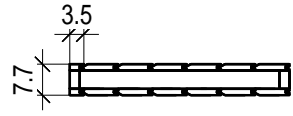

“Classic“ 263 x 220

Bemerkung: die Ansicht von Turen, Fenster und andere Teile kann abweichen von diesem Bild

“Classic“ 263 x 220

Bemerkung: die Ansicht von Türen, Fenster und andere Teile kann abweichen von diesem Bild

“Classic“ 263 x 220

Schnitt

Grundrahmen

„Classic“ 263 x 220

Dachrahmen

“Classic“ 263 x 220

Dachelemente

„Classic“ 263 x 220