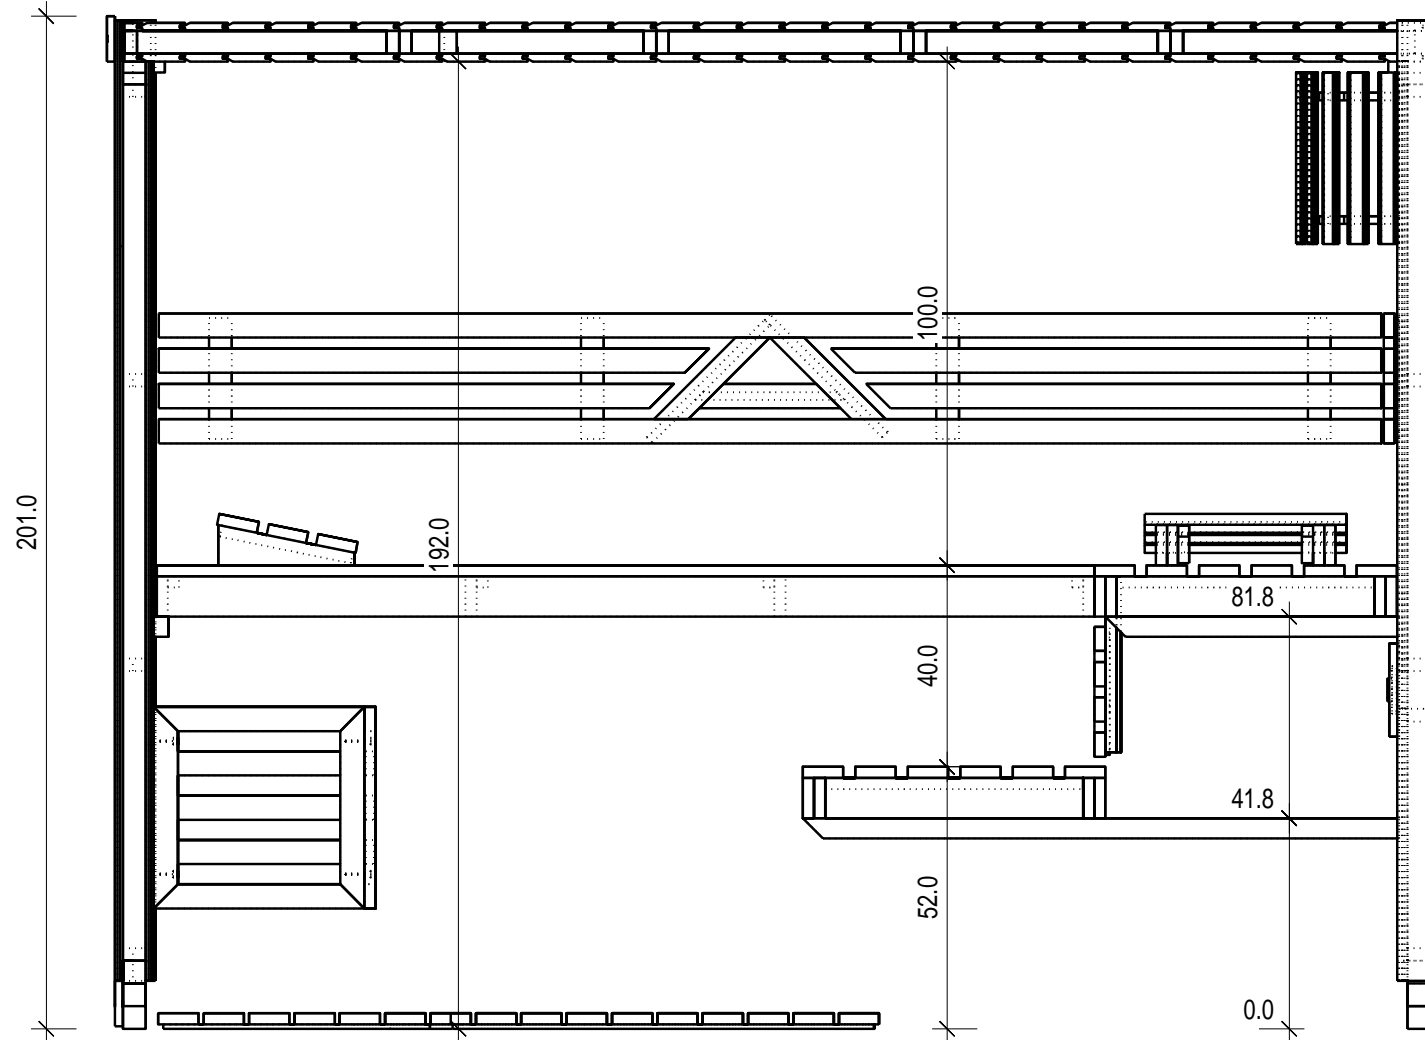

“Classic“ 220 x 263

Bemerkung: die Ansicht von Turen, Fenster und andere Teile kann abweichen von diesem Bild

“Classic“ 220 x 263

Bemerkung: die Ansicht von Türen, Fenster und andere Teile kann abweichen von diesem Bild

“Classic“ 220 x 263

Schnitt

Grundriss

Grundrahmen

Dachrahmen

Dachelemente