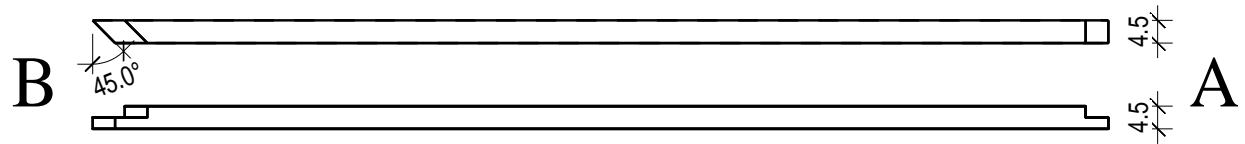

“Classic“ 220 x 263

Bemerkung: die Ansicht von Turen, Fenster und andere Teile kann abweichen von diesem Bild

“Classic“ 220 x 263

Bemerkung: die Ansicht von Türen, Fenster und andere Teile kann abweichen von diesem Bild

“Classic“ 220 x 263

Schnitt

Grundriss

Grundrahmen

Dachrahmen

Dachelemente