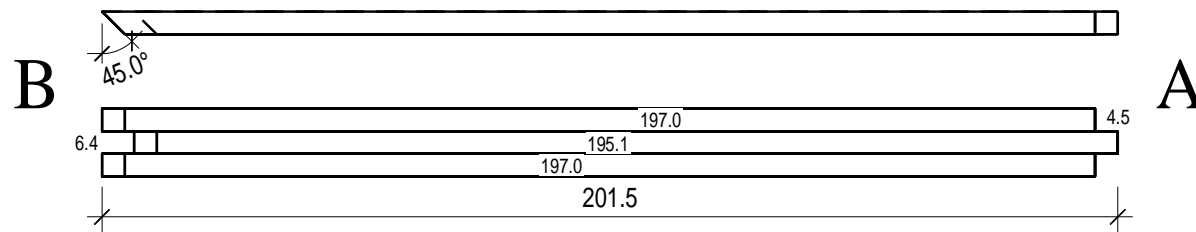

“Classic“ 220 x 263

Bemerkung: die Ansicht von Turen, Fenster und andere Teile kann abweichen von diesem Bild

“Classic“ 220 x 263

Bemerkung: die Ansicht von Türen, Fenster und andere Teile kann abweichen von diesem Bild

“Classic“ 220 x 263

Schnitt

Grundriss

Grundrahmen

Dachrahmen

Dachelemente