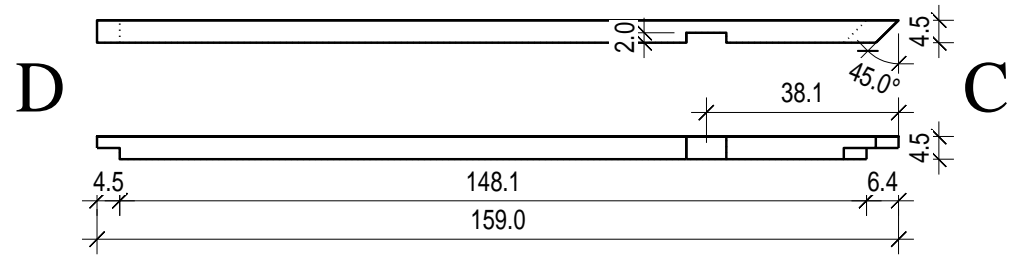

“Classic“ 220 x 263

Bemerkung: die Ansicht von Turen, Fenster und andere Teile kann abweichen von diesem Bild

“Classic“ 220 x 263

Bemerkung: die Ansicht von Türen, Fenster und andere Teile kann abweichen von diesem Bild

“Classic“ 220 x 263

Schnitt

Grundriss

Grundrahmen

Dachrahmen

Dachelemente