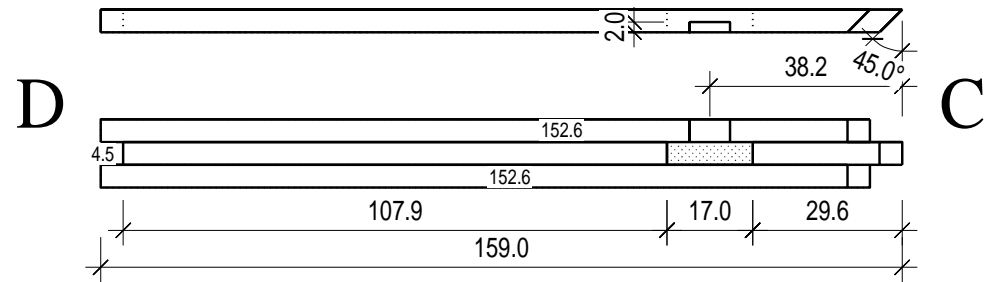

“Classic“ 220 x 263

Bemerkung: die Ansicht von Turen, Fenster und andere Teile kann abweichen von diesem Bild

“Classic“ 220 x 263

Bemerkung: die Ansicht von Türen, Fenster und andere Teile kann abweichen von diesem Bild

“Classic“ 220 x 263

Schnitt

Grundriss

Grundrahmen

Dachrahmen

Dachelemente