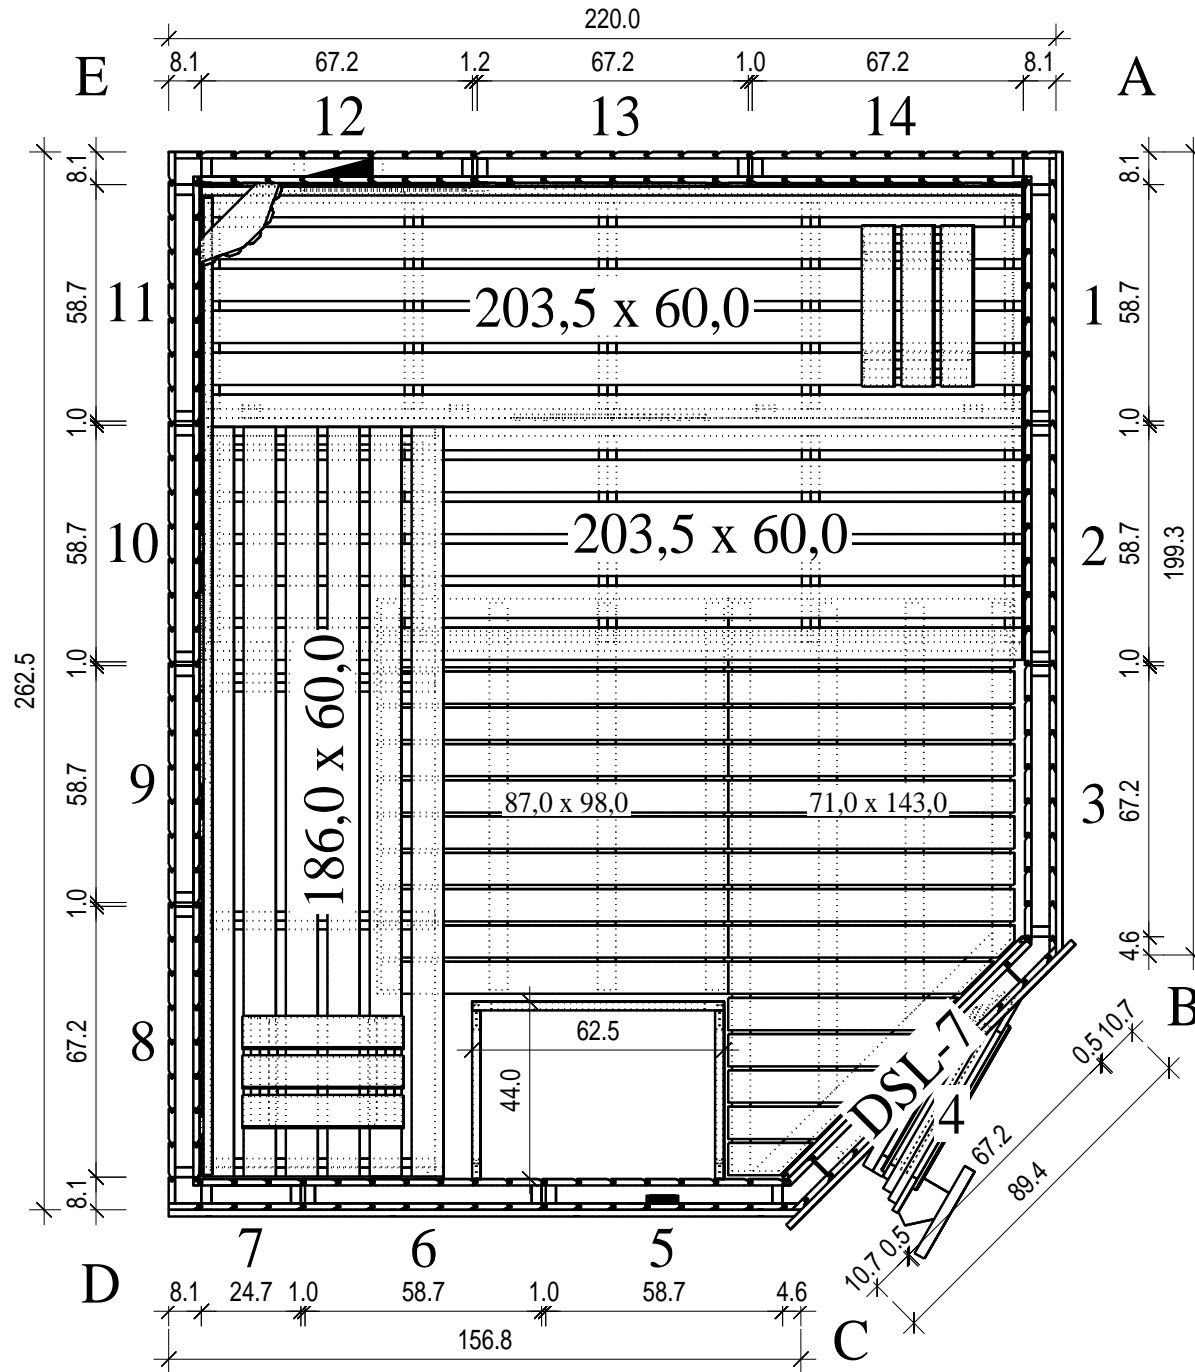

“Classic“ 220 x 263

Bemerkung: die Ansicht von Turen, Fenster und andere Teile kann abweichen von diesem Bild

“Classic“ 220 x 263

Bemerkung: die Ansicht von Türen, Fenster und andere Teile kann abweichen von diesem Bild

“Classic“ 220 x 263

Schnitt

Grundriss

Grundrahmen

Dachrahmen

Dachelemente