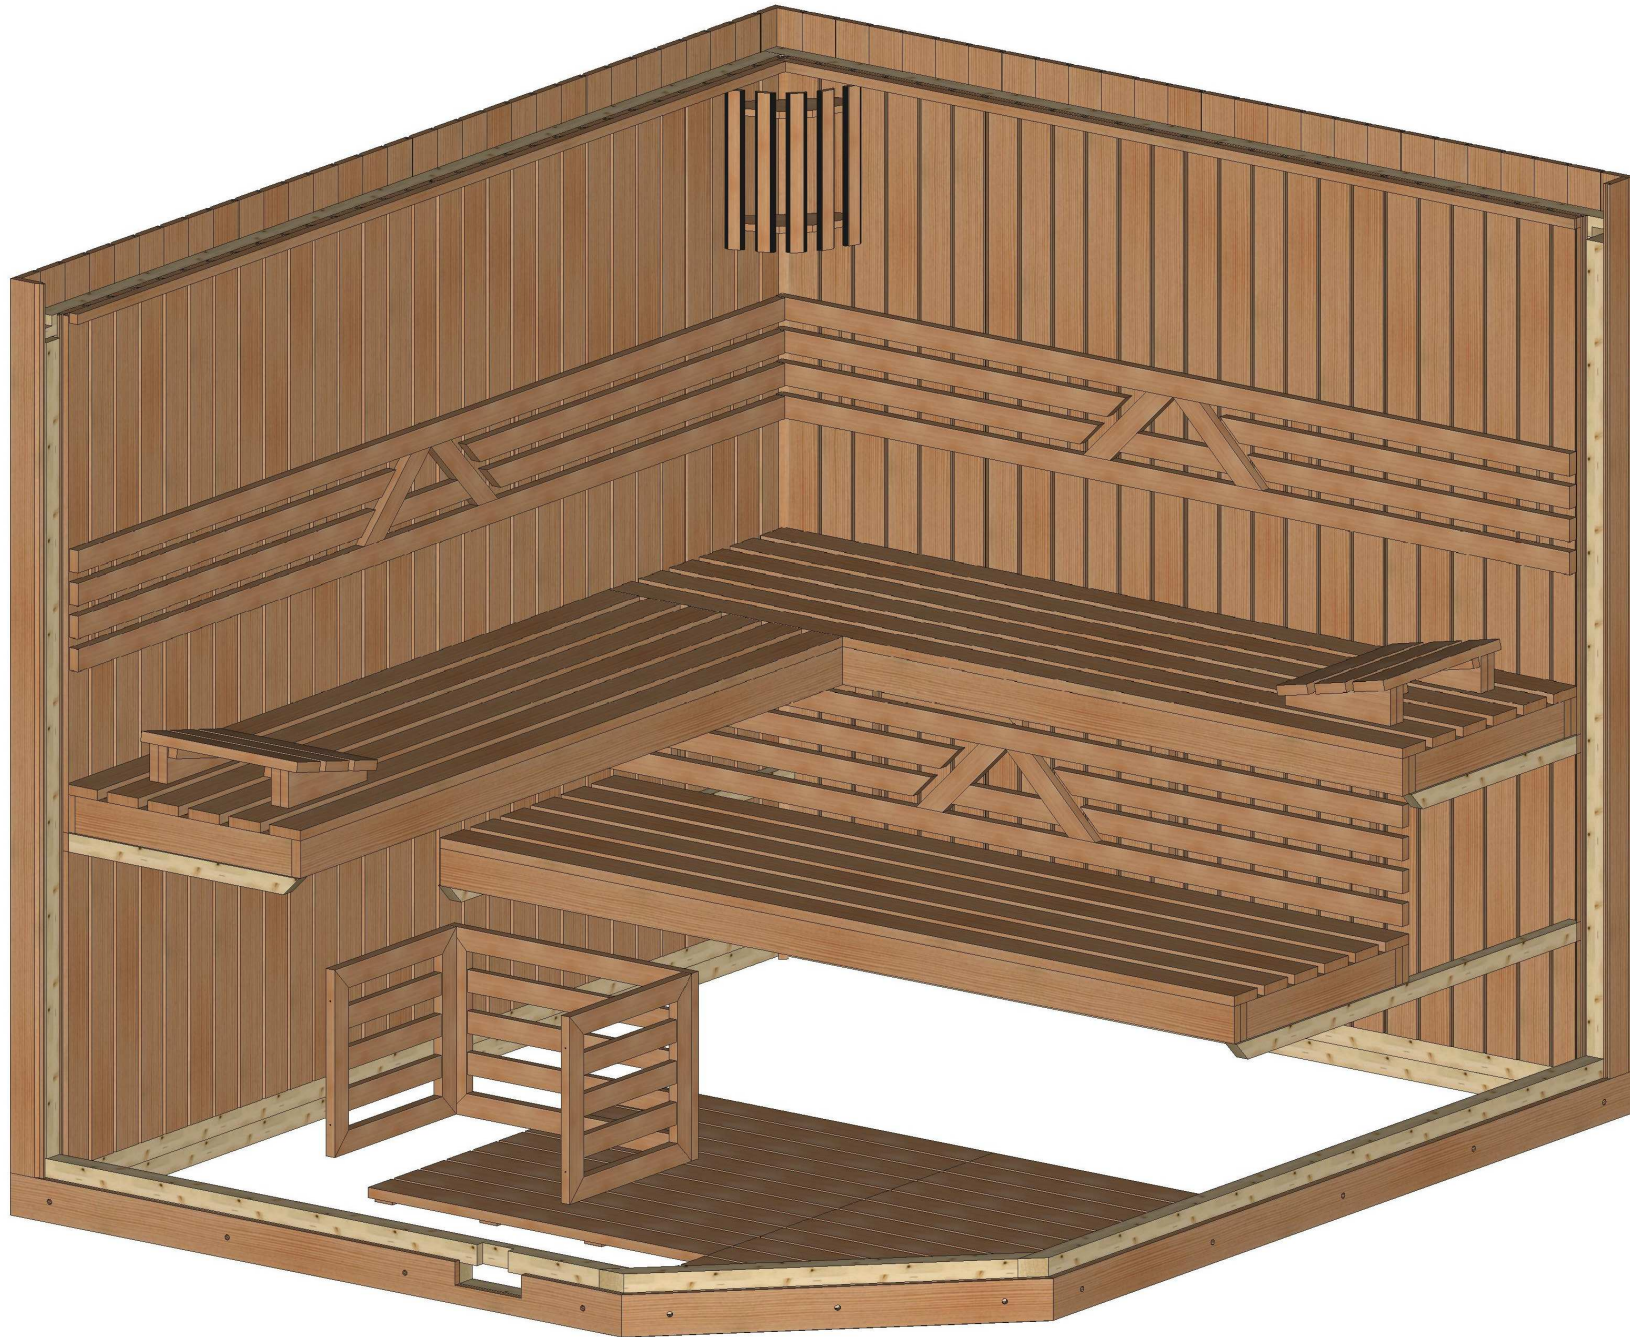

“Classic“ 220 x 263

Bemerkung: die Ansicht von Turen, Fenster und andere Teile kann abweichen von diesem Bild

“Classic“ 220 x 263

Bemerkung: die Ansicht von Türen, Fenster und andere Teile kann abweichen von diesem Bild

“Classic“ 220 x 263

Schnitt

Grundriss

Grundrahmen

Dachrahmen

Dachelemente