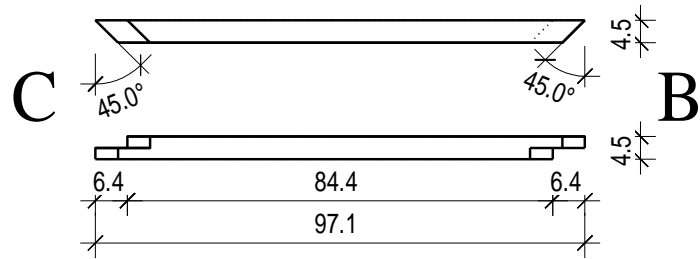

“Classic“ 220 x 263

Bemerkung: die Ansicht von Turen, Fenster und andere Teile kann abweichen von diesem Bild

“Classic“ 220 x 263

Bemerkung: die Ansicht von Türen, Fenster und andere Teile kann abweichen von diesem Bild

“Classic“ 220 x 263

Schnitt

Grundriss

Grundrahmen

Dachrahmen

Dachelemente