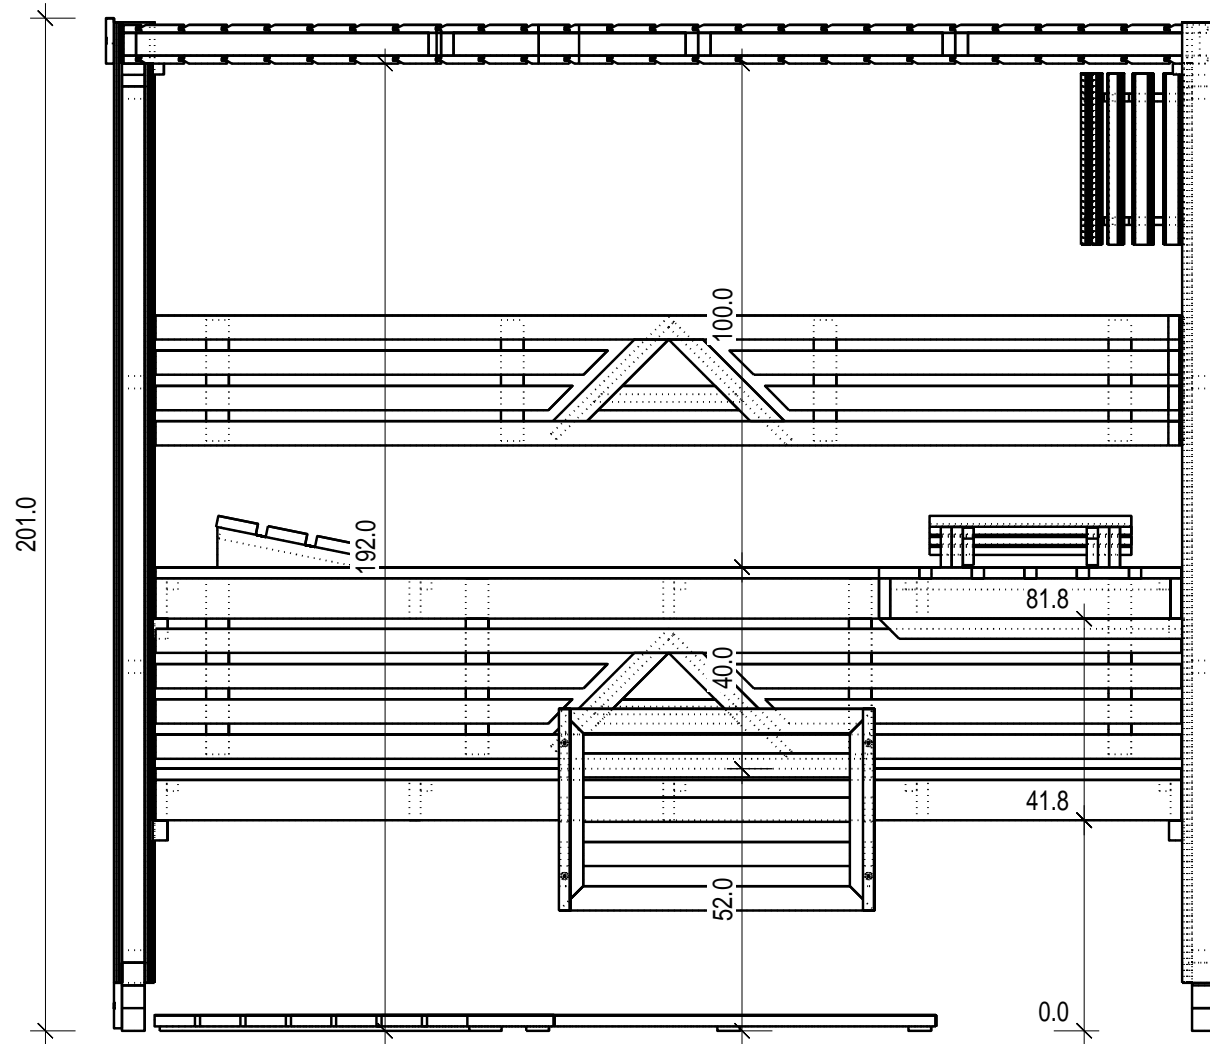

“Classic“ 220 x 186

Bemerkung: die Ansicht von Türen, Fenster und andere Teile kann abweichen von diesem Bild

“Classic“ 220 x 186

Bemerkung: die Ansicht von Türen, Fenster und andere Teile kann abweichen von diesem Bild

“Classic“ 220 x 186

Schnitt

Grundriss

„Classic“ 220 x 186

Grundrahmen

“Classic“ 220 x 186

Dachrahmen

“Classic“ 220 x 186

Dachelemente

„Classic“ 220 x 186