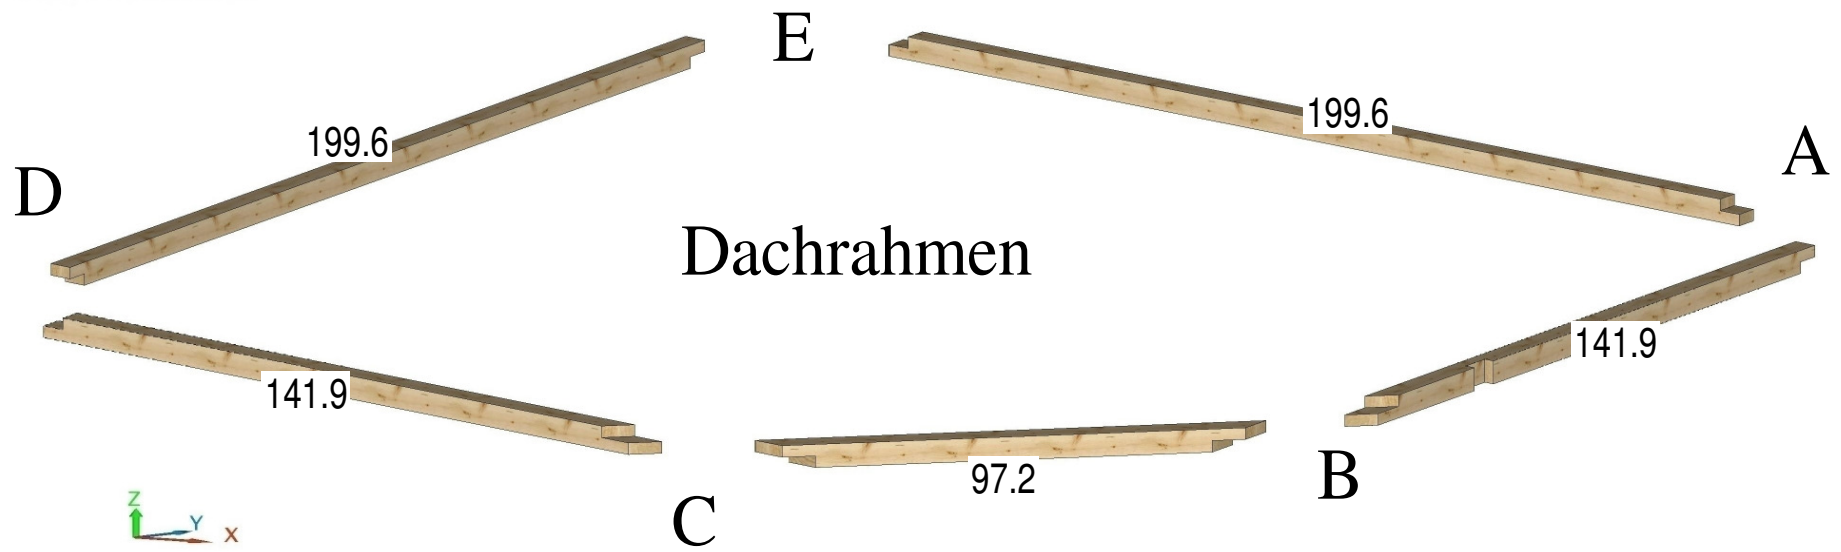

# “Classic“202,8x202,8

Bemerkung: die ansicht von turen, fenster und andere teile kann abweichen von diesem bild

# Dachelemente