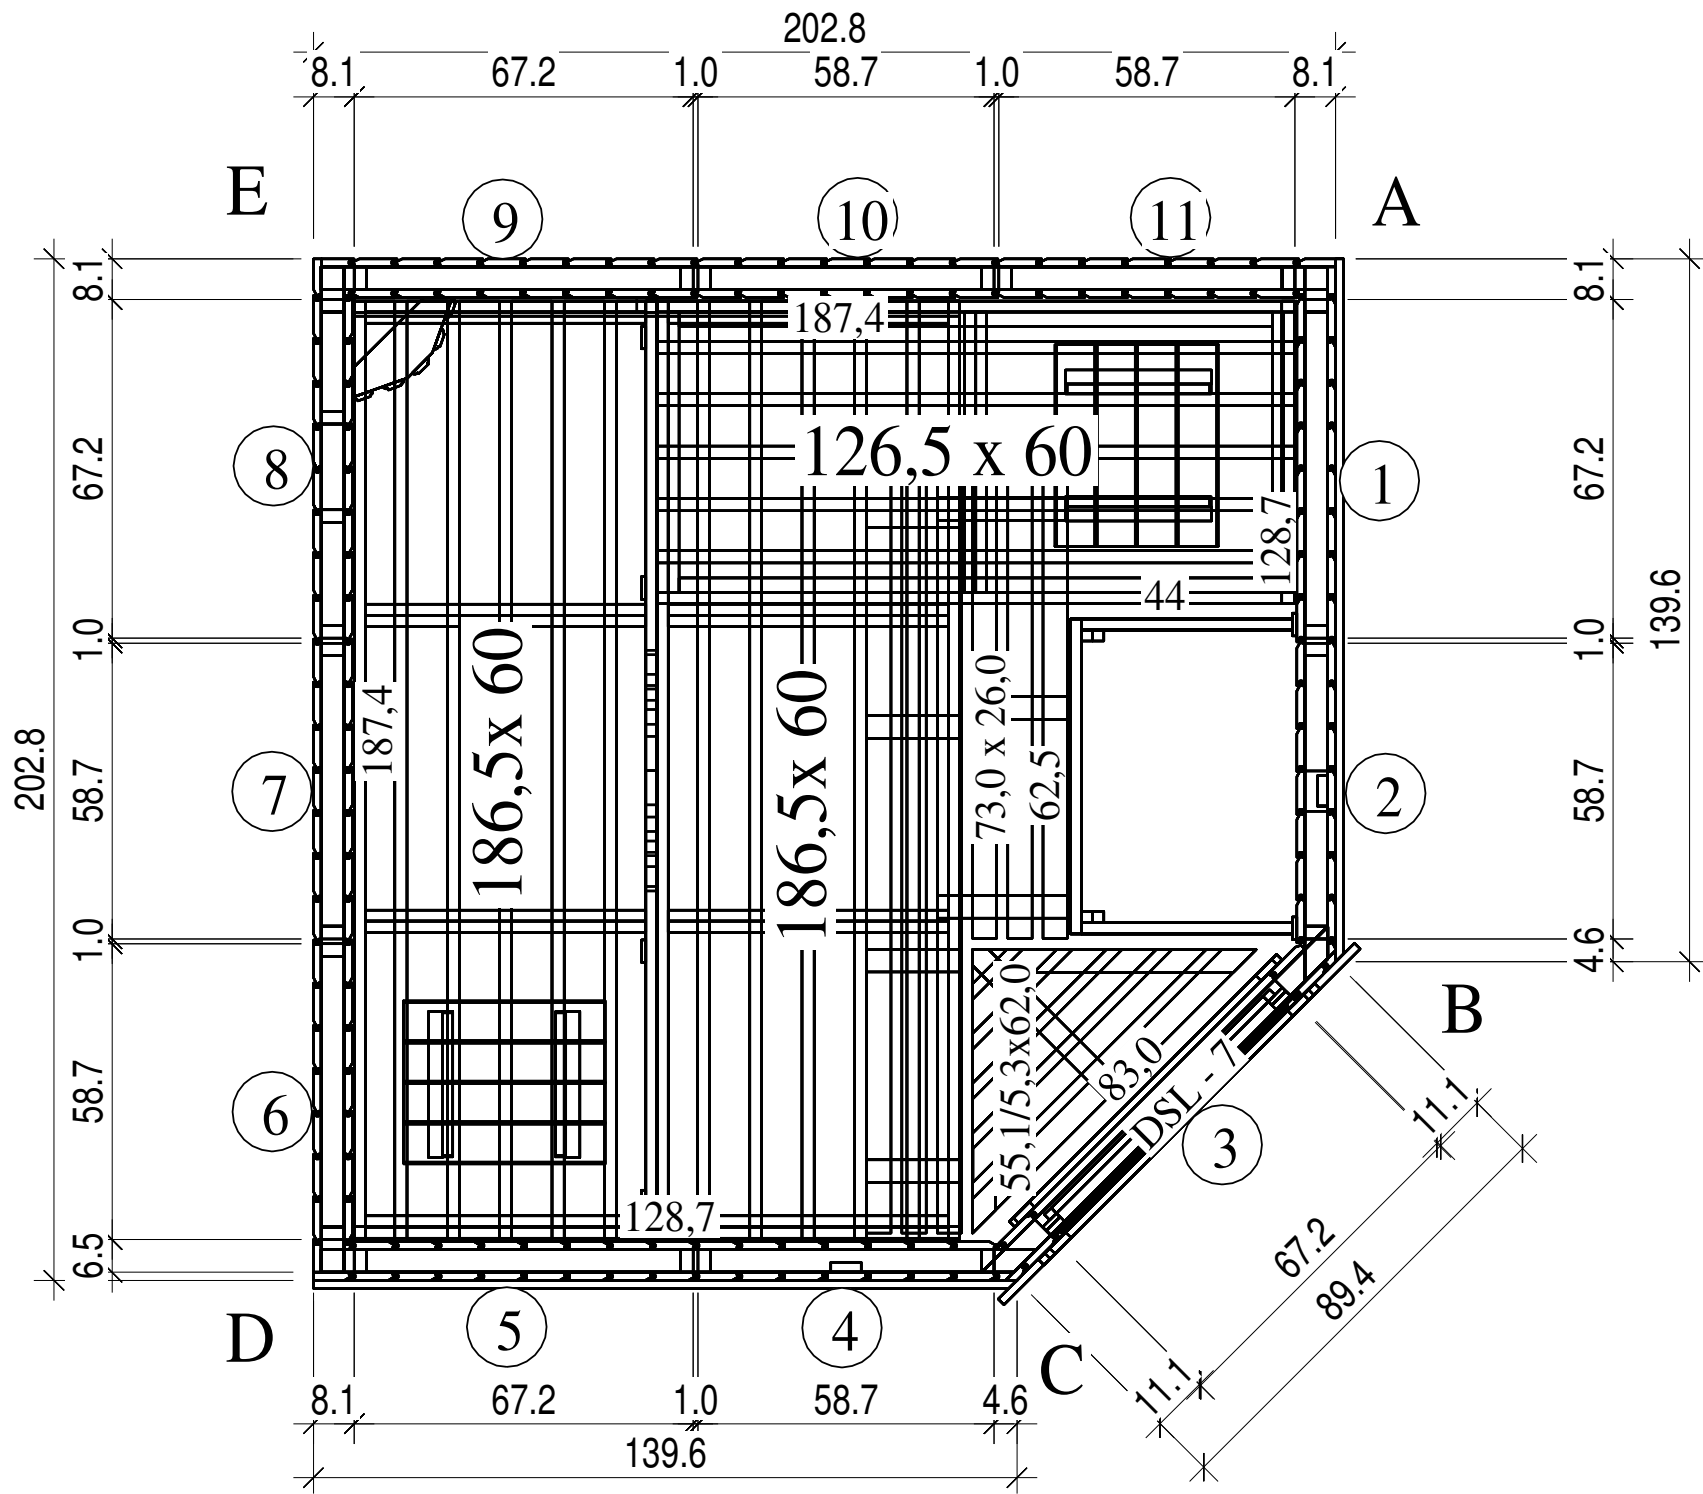

# “Classic“202,8x202,8

Bemerkung: die ansicht von turen, fenster und andere teile kann abweichen von diesem bild

# Dachelemente