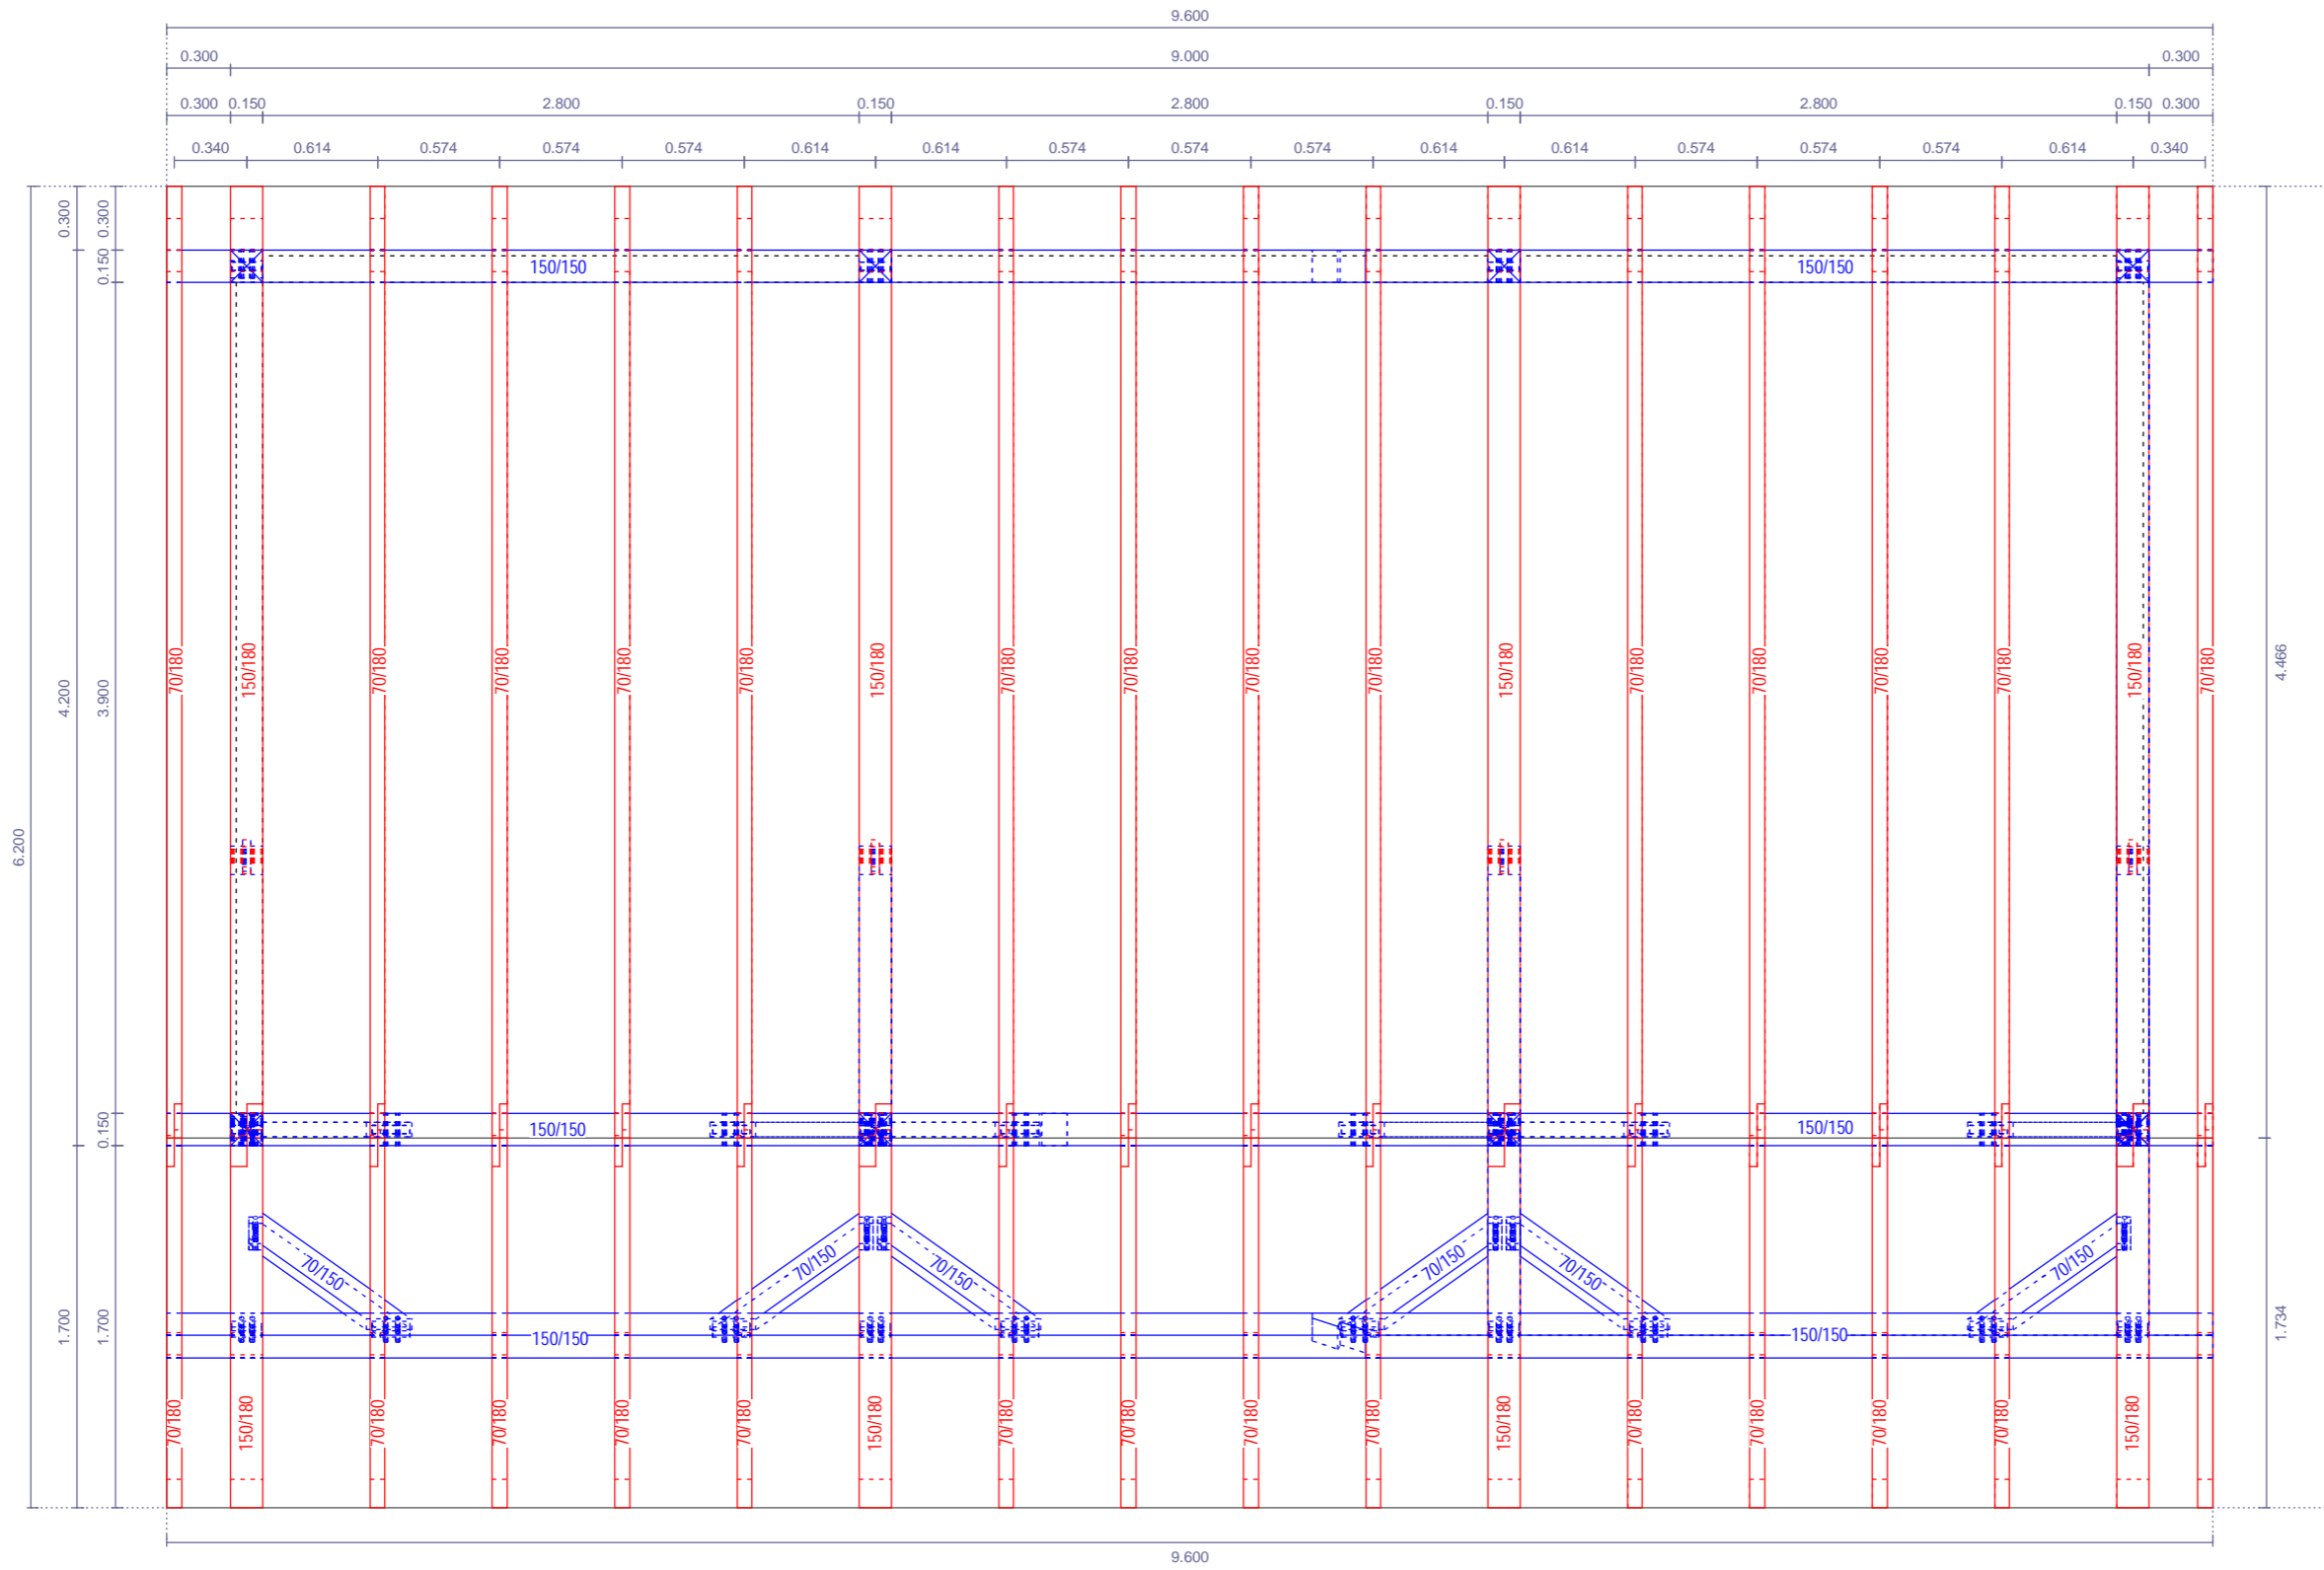

begane grond

kapplan

aanzicht 01

aanzicht 02

aanzicht 03

9.600

aanzicht 04

doorsnede