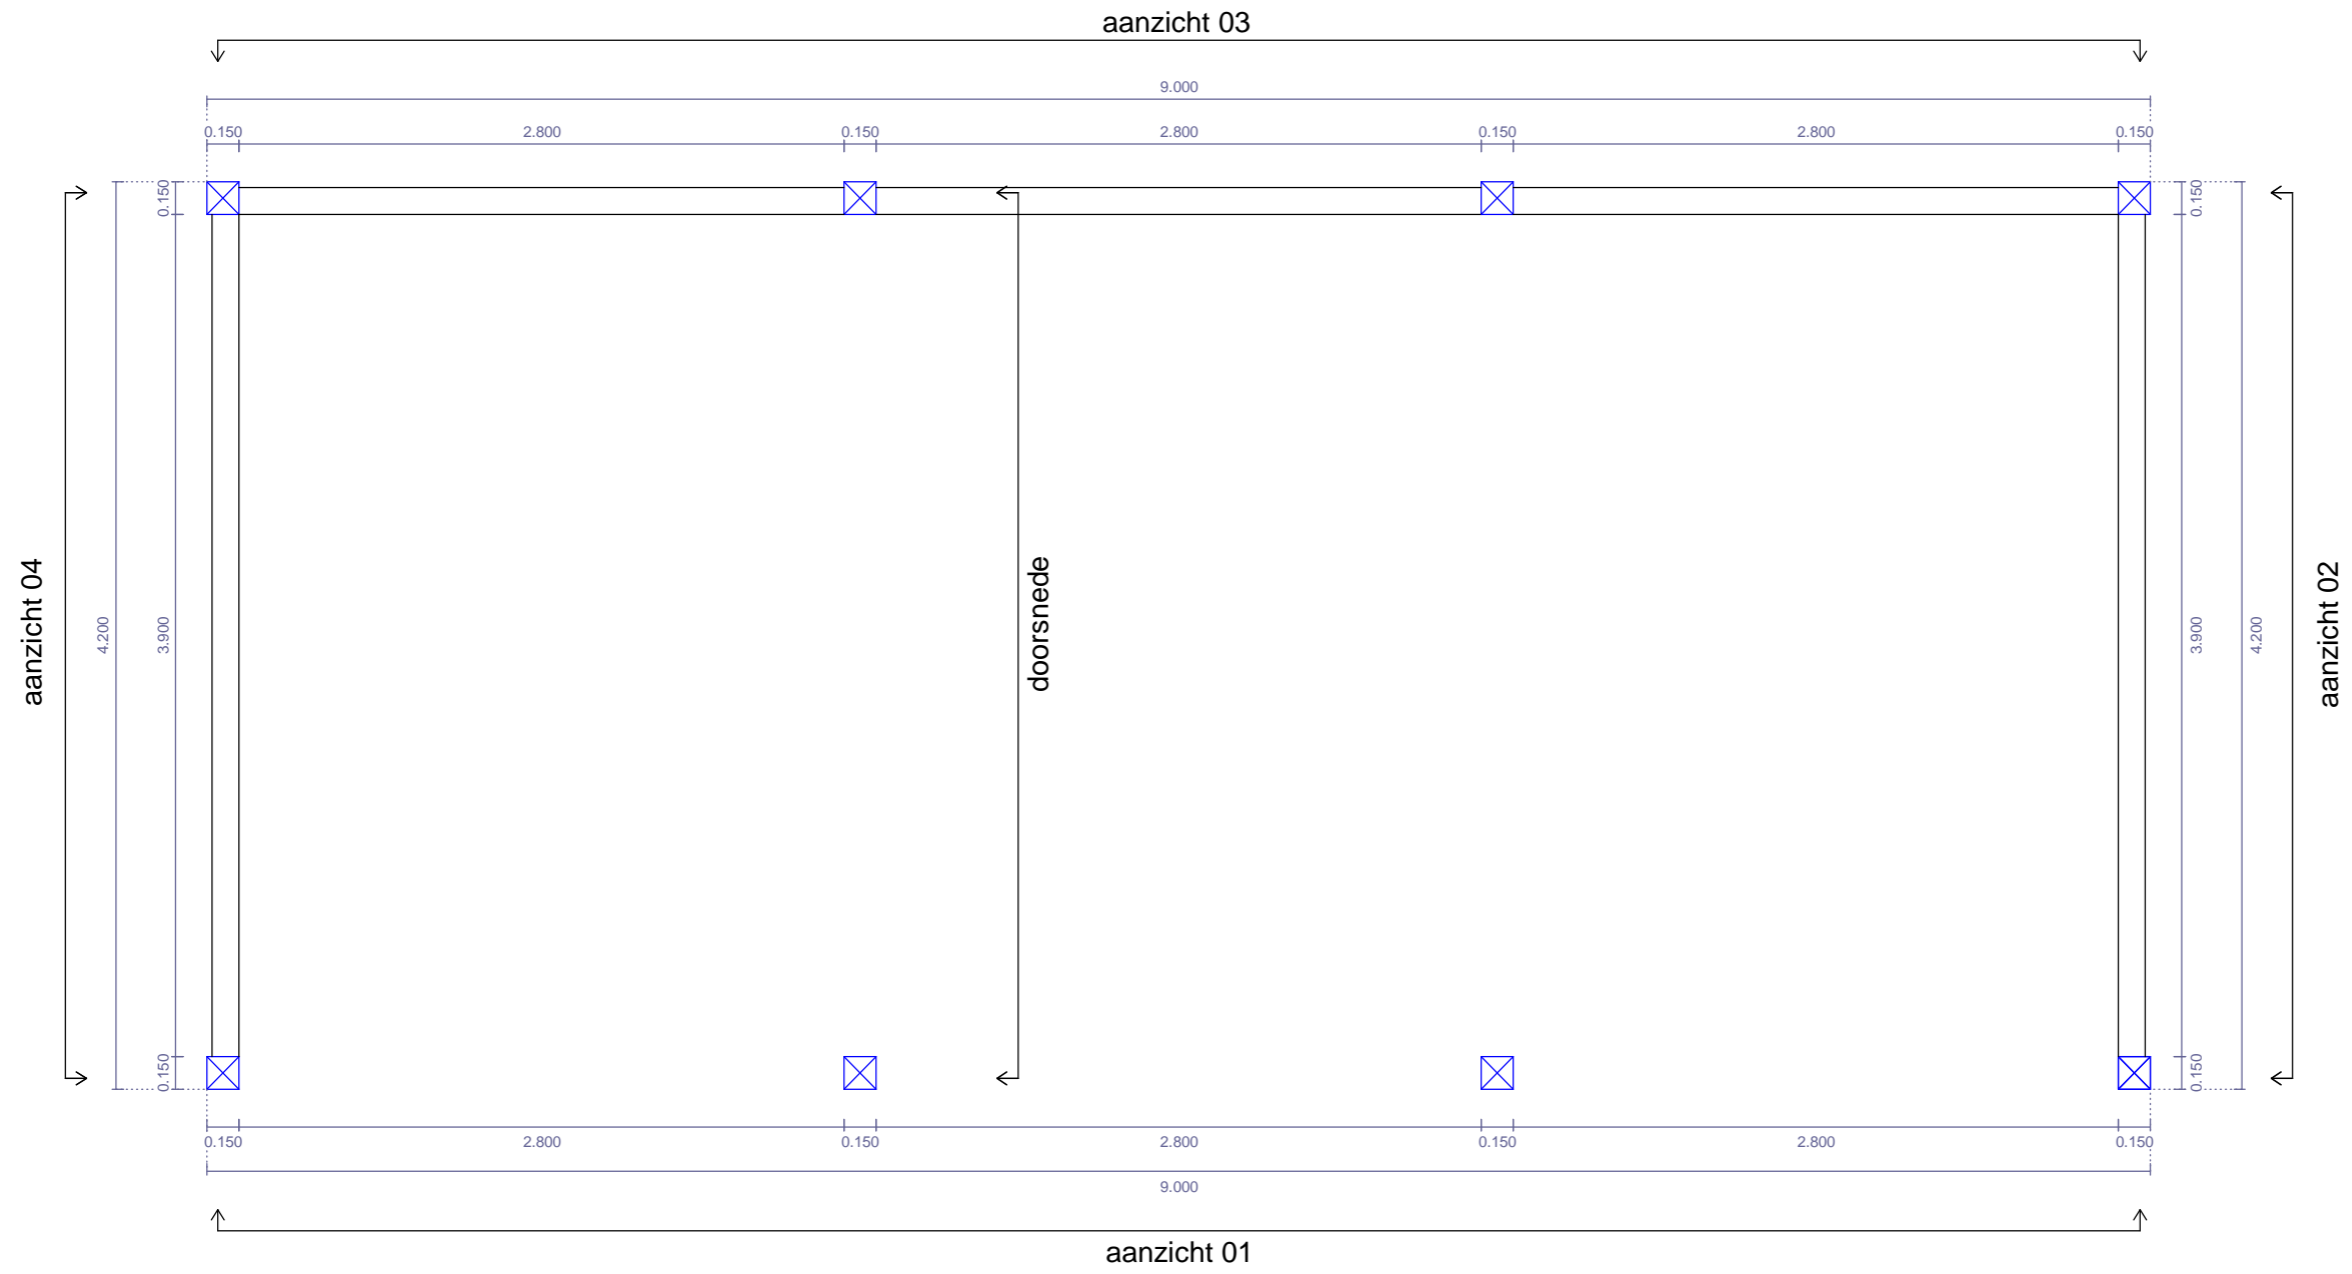

begane grond

kapplan

aanzicht 01

aanzicht 02

aanzicht 03

9.600

aanzicht 04

doorsnede