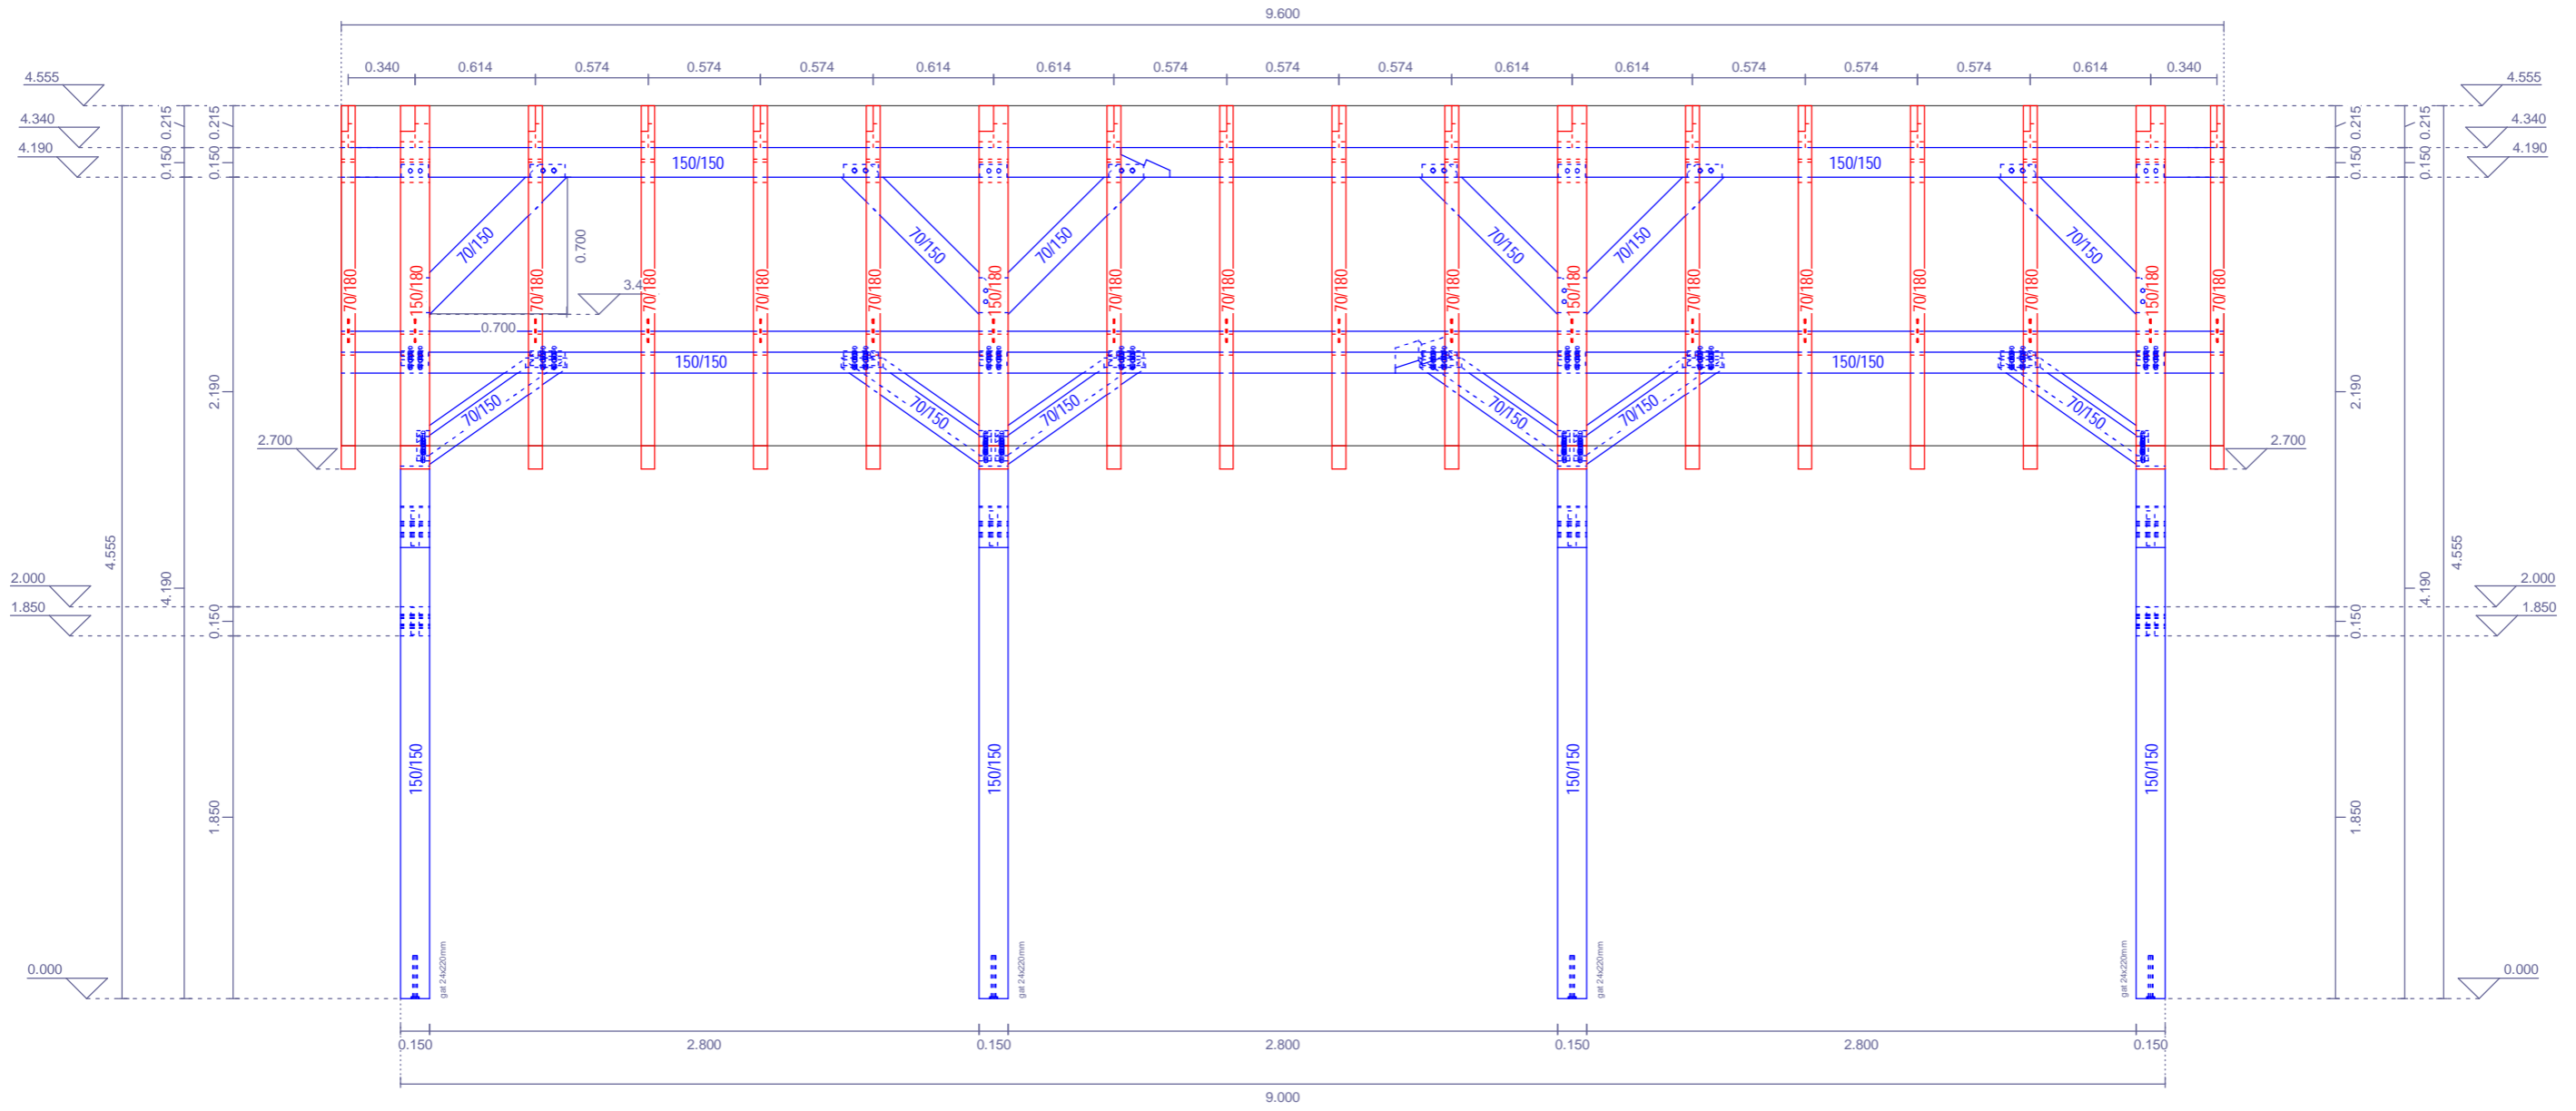

begane grond

kapplan

aanzicht 01

aanzicht 02

aanzicht 03

9.600

aanzicht 04

doorsnede