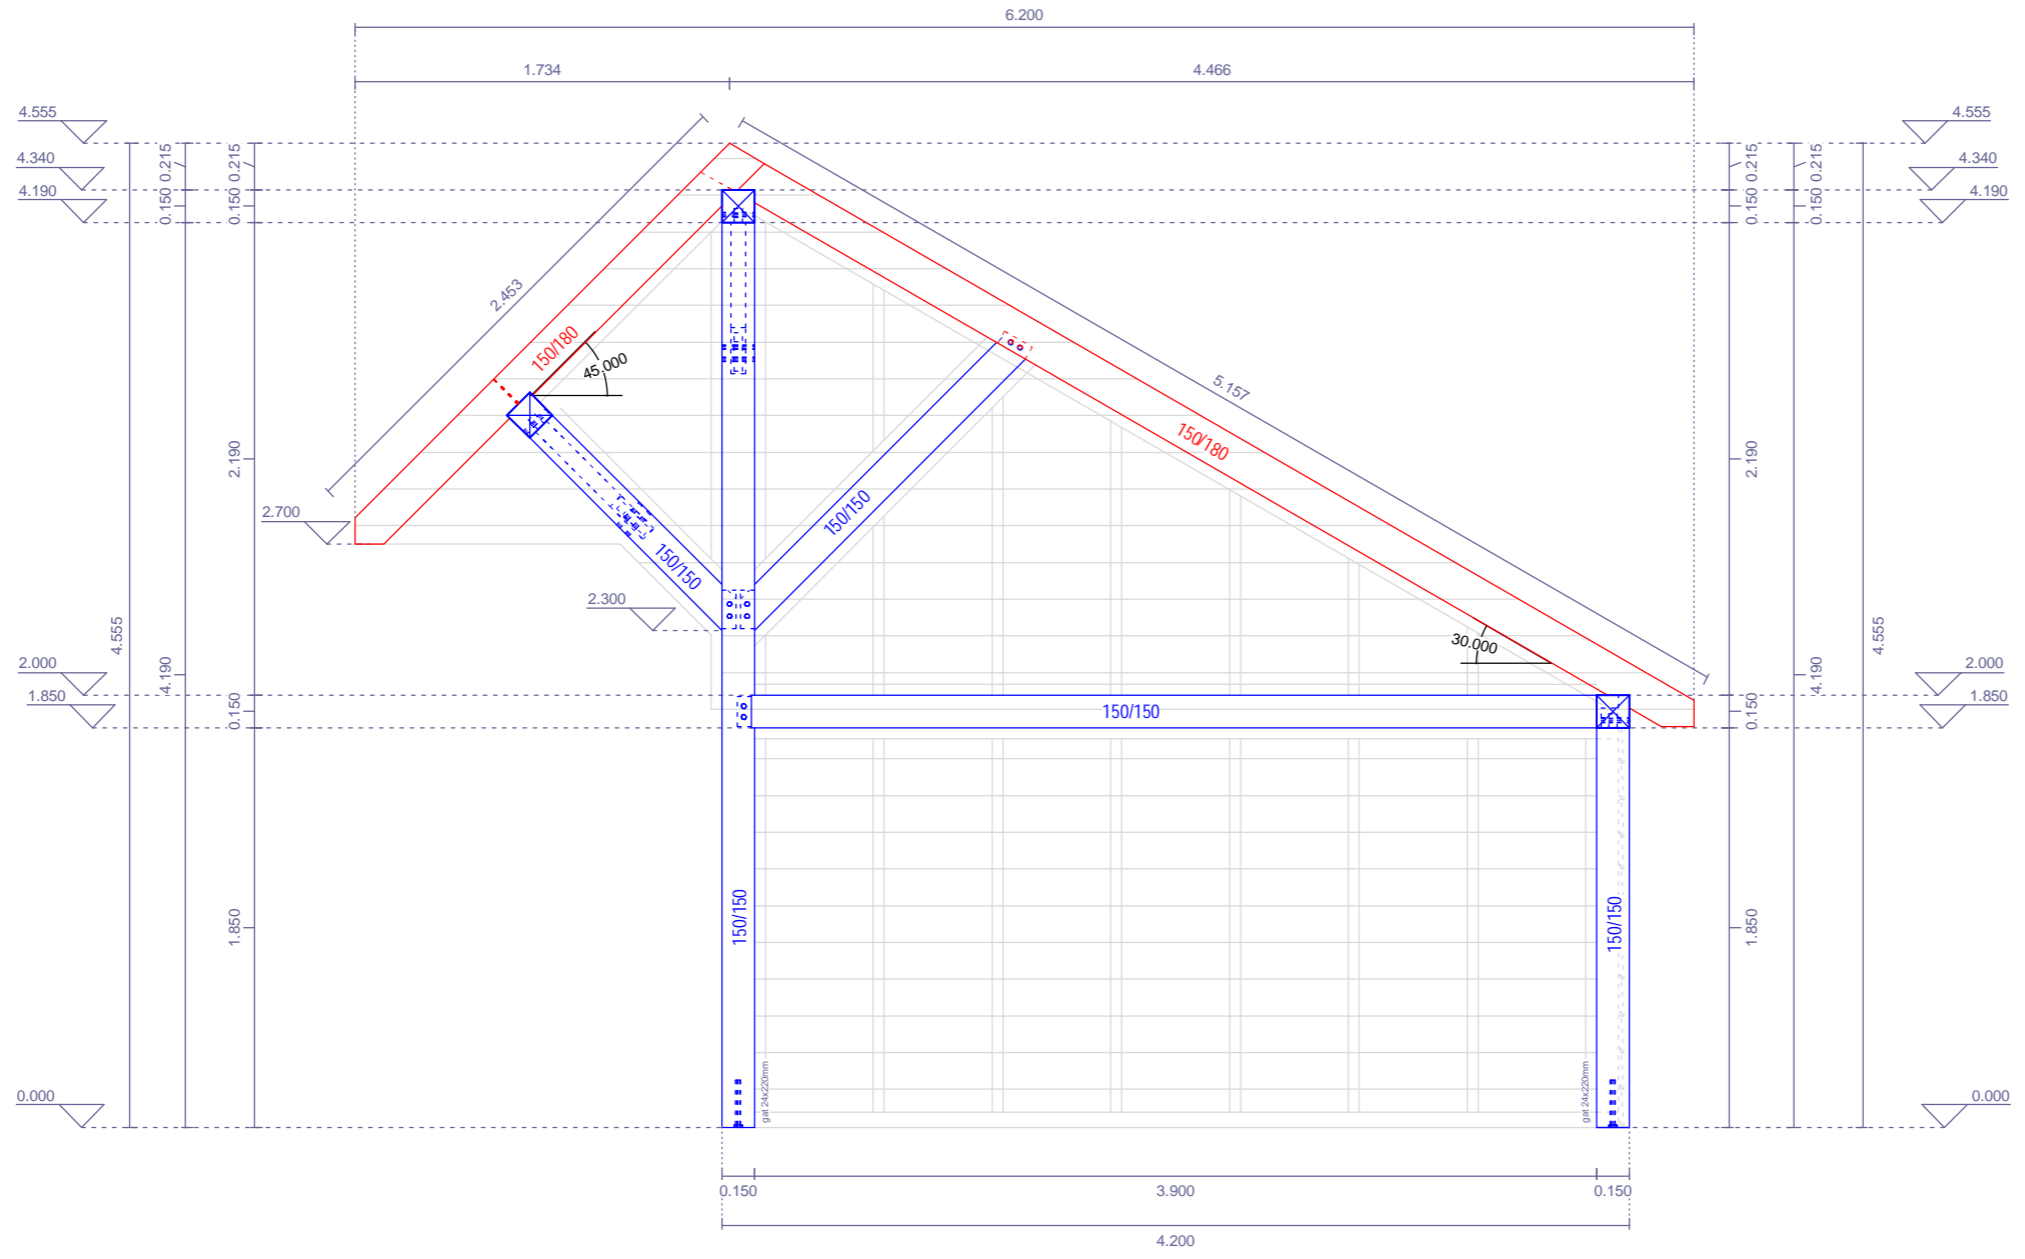

begane grond

kapplan

aanzicht 01

aanzicht 02

aanzicht 03

9.600

aanzicht 04

doorsnede