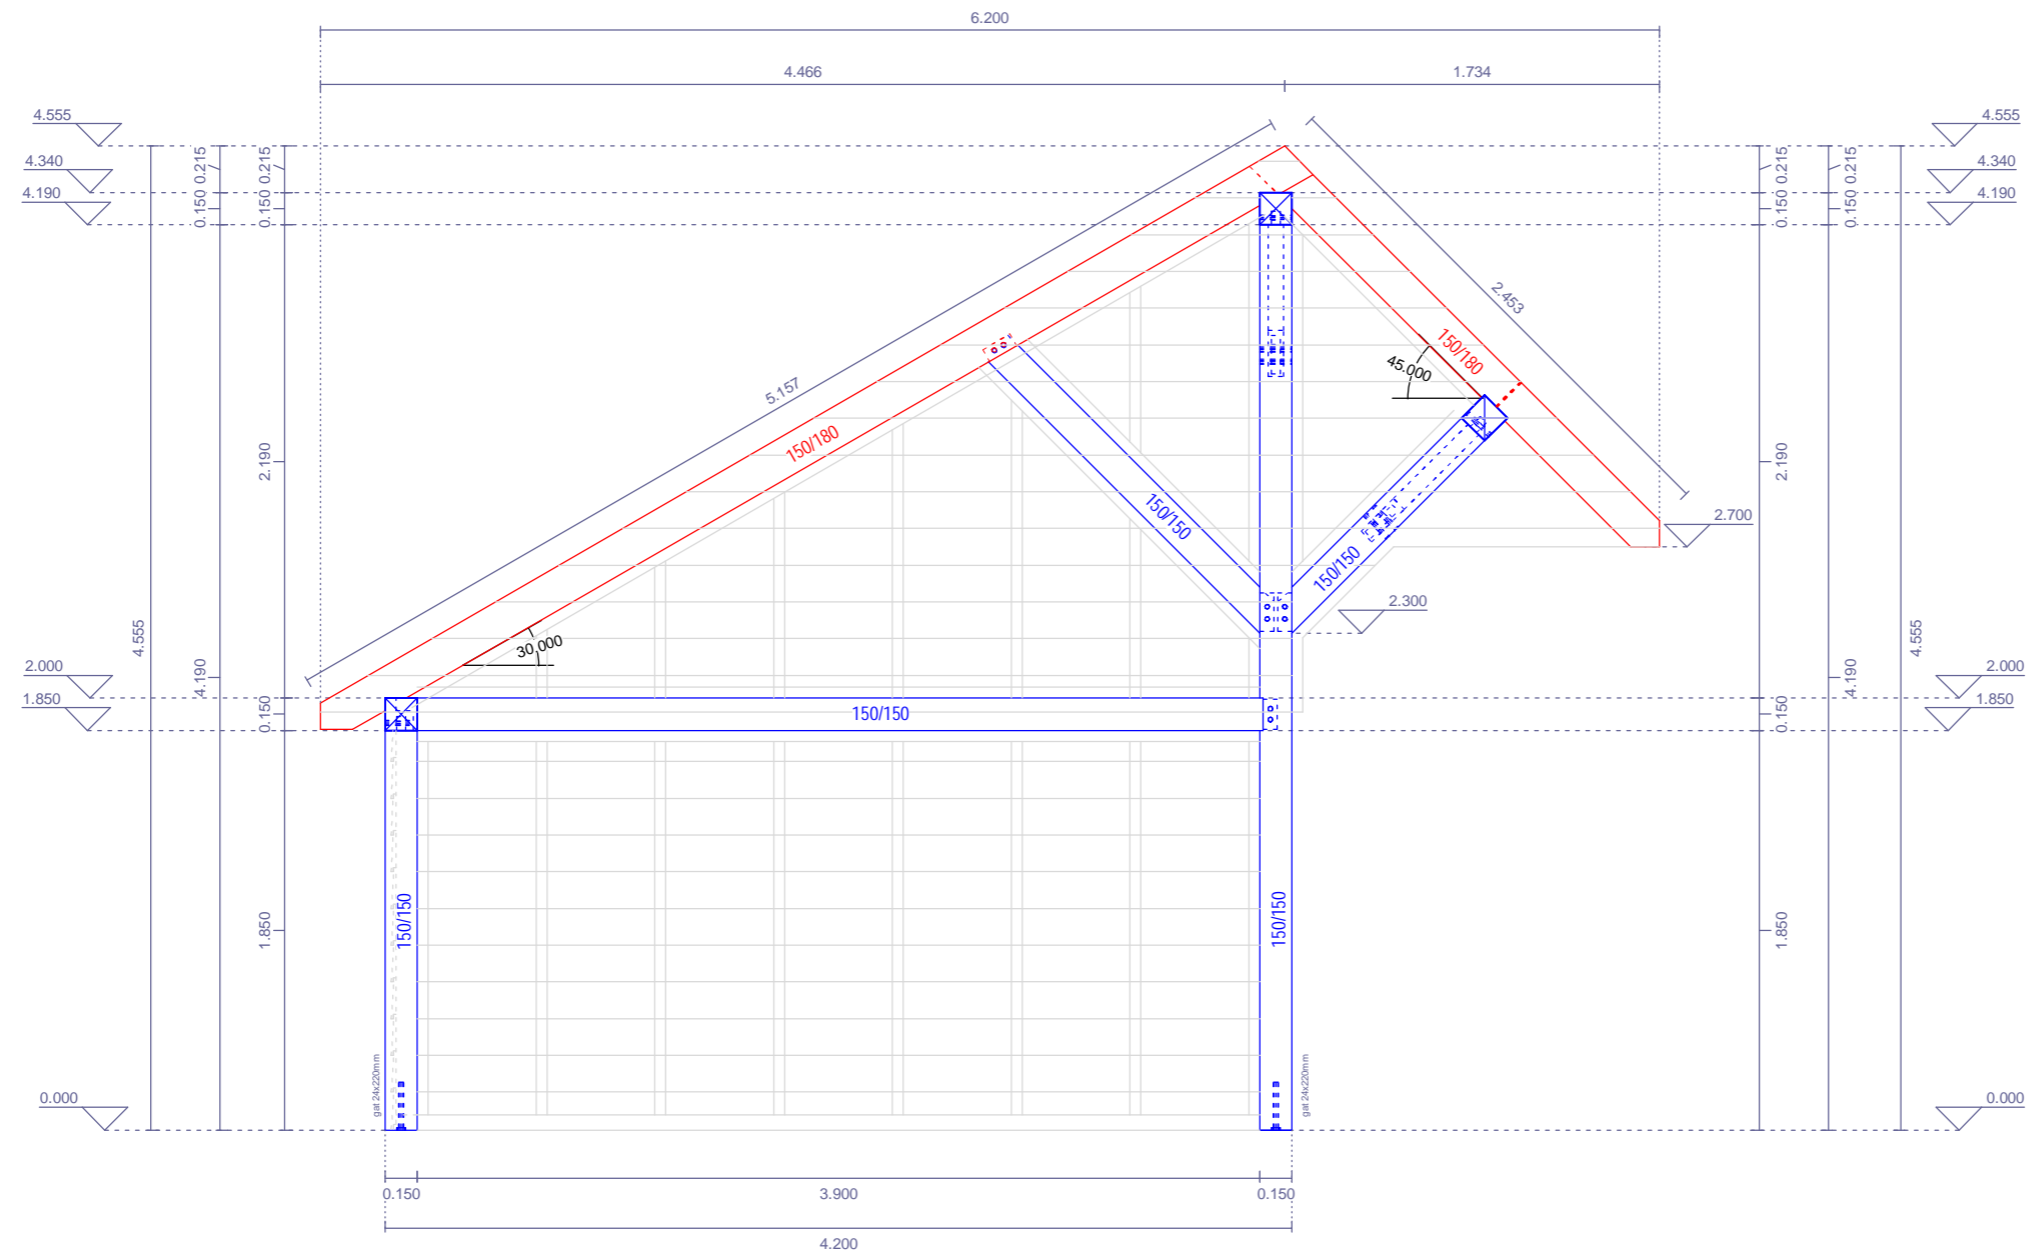

begane grond

kapplan

aanzicht 01

aanzicht 02

aanzicht 03

9.600

aanzicht 04

doorsnede