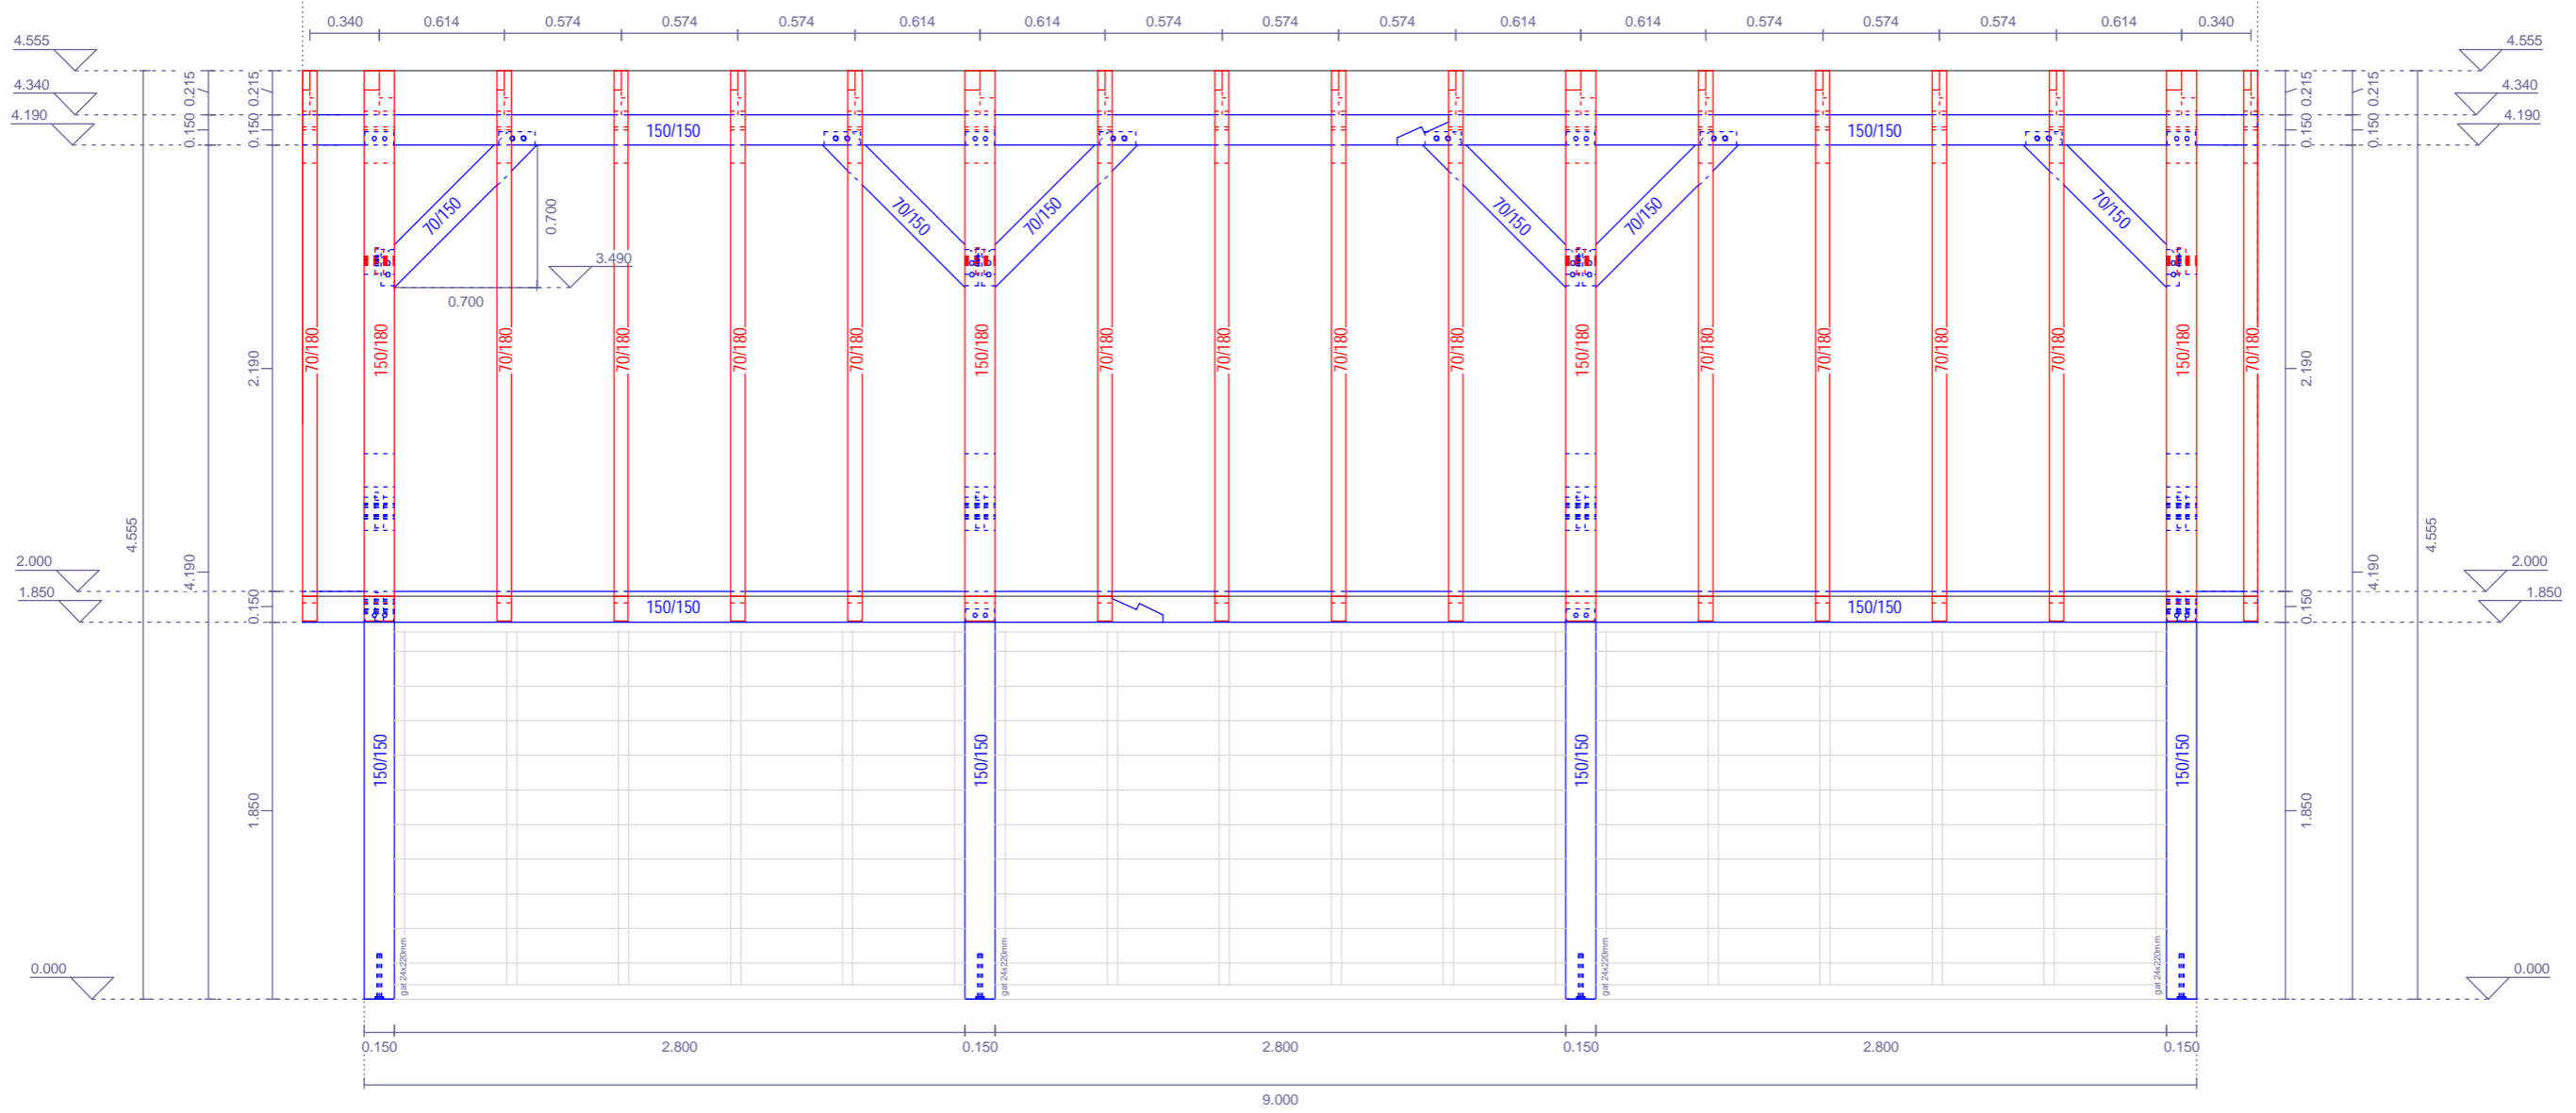

begane grond

kapplan

aanzicht 01

aanzicht 02

aanzicht 03

9.600

aanzicht 04

doorsnede