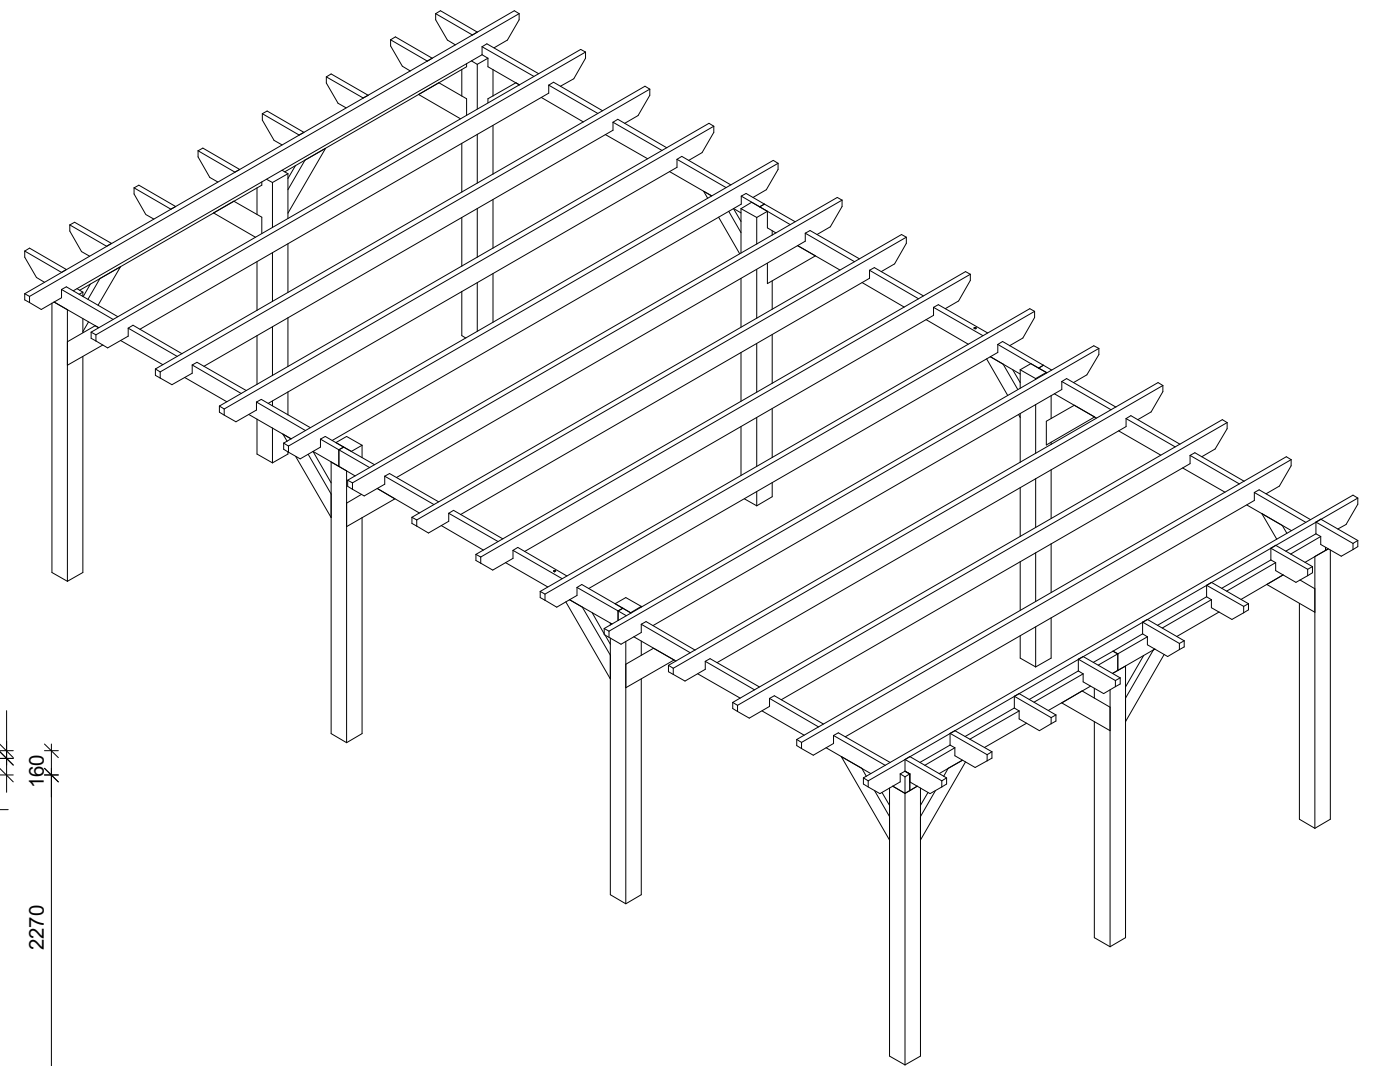

Platte grond

Kapplan

			Formaat	Aantal	Klantgegevens	Bladnr.
			A3L	1		Azalp Fedde model 798x398cm
			Schaal	Getekend		Project Nr.
			1 : 50	VAFA		AzalpFedde8x4

			Formaat A3L	Aantal 1	Klantgegevens Azalp Fedde model 798x398cm	Bladnr. 2
			Schaal 1 : 50	Getekend VAFA		Project Nr. AzalpFedde8x4