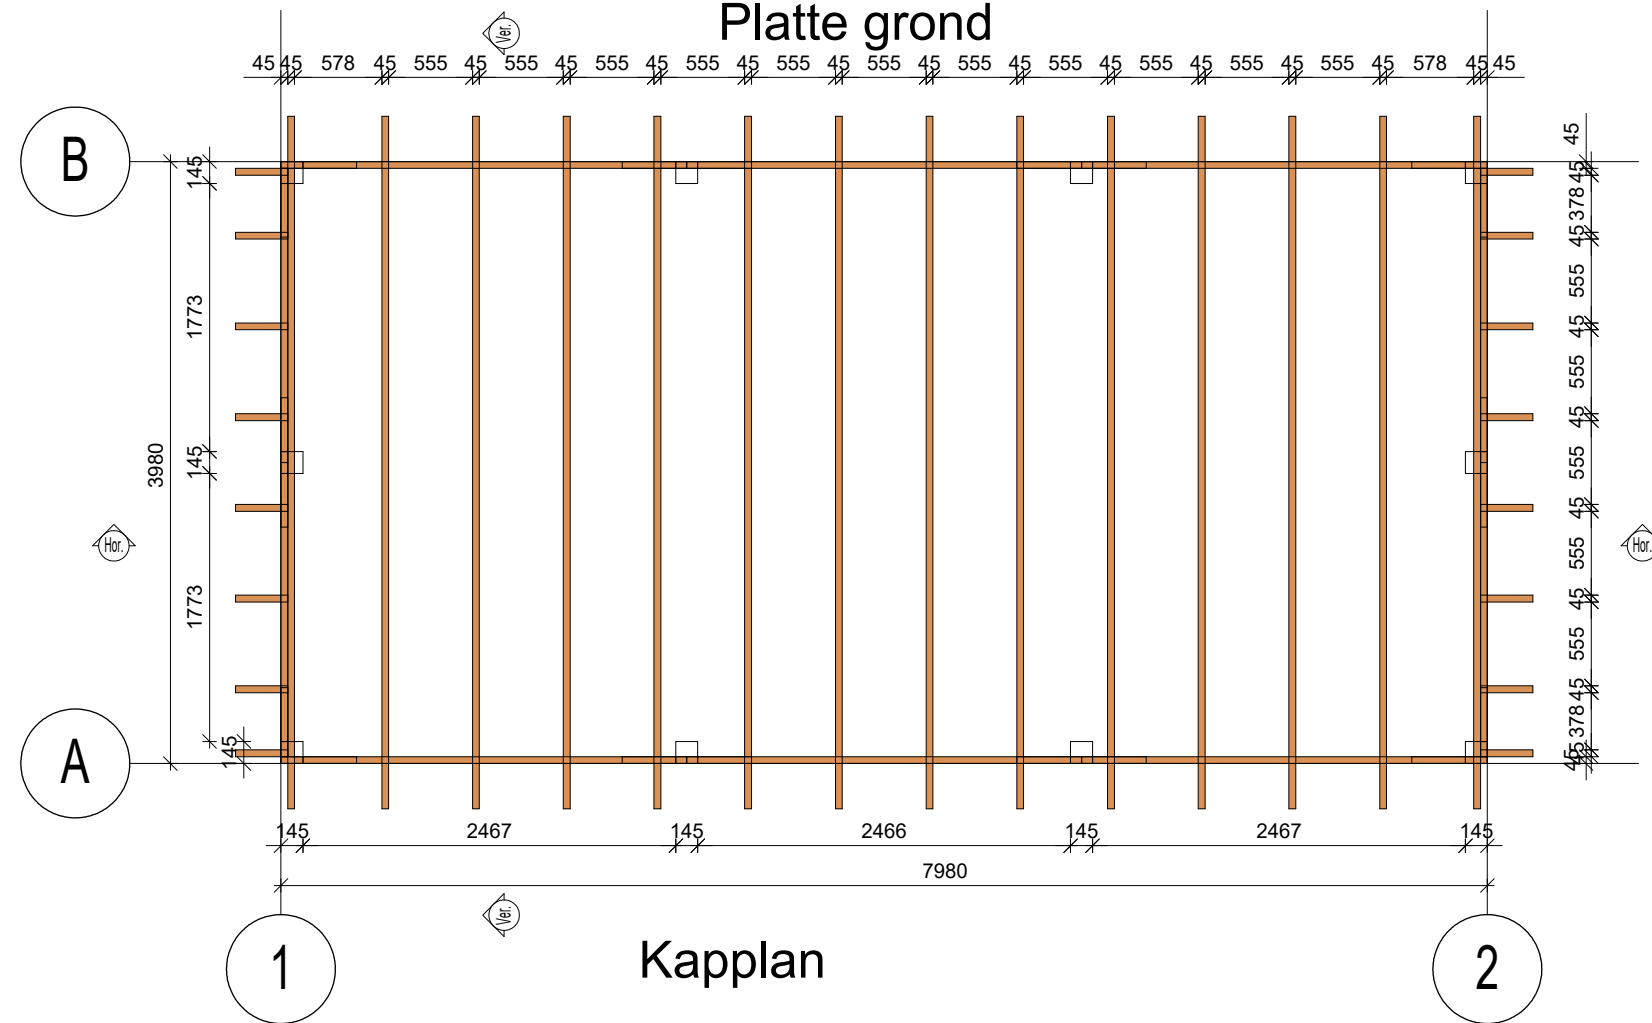

Platte grond

Kapplan

			Formaat	Aantal	Klantgegevens	Bladnr.
			A3L	1		Azalp Fedde model 798x398cm
			Schaal	Getekend		Project Nr.
			1 : 50	VAFA		AzalpFedde8x4

			Formaat A3L	Aantal 1	Klantgegevens Azalp Fedde model 798x398cm	Bladnr. 2
			Schaal 1 : 50	Getekend VAFA		Project Nr. AzalpFedde8x4