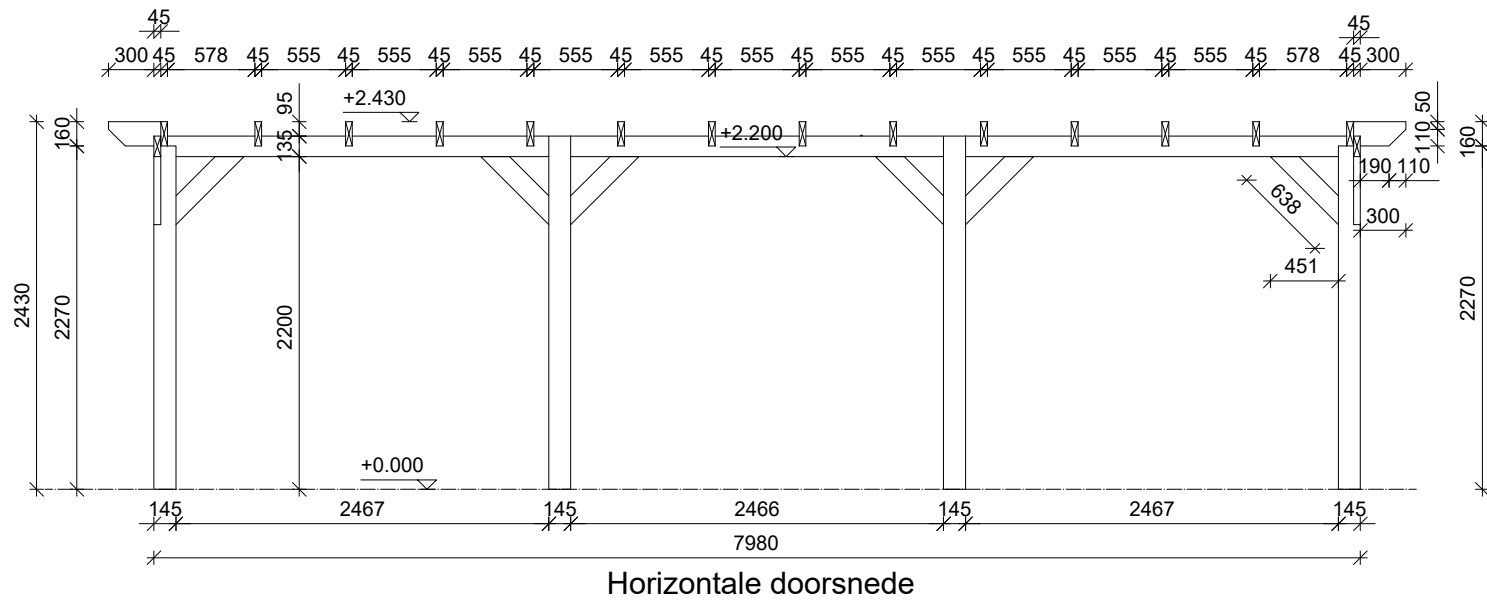

Platte grond

Kapplan

			Formaat	Aantal	Klantgegevens	Bladnr.
			A3L	1		Azalp Fedde model 798x398cm
			Schaal	Getekend		Project Nr.
			1 : 50	VAFA		AzalpFedde8x4

			Formaat A3L	Aantal 1	Klantgegevens Azalp Fedde model 798x398cm	Bladnr. 2
			Schaal 1 : 50	Getekend VAFA		Project Nr. AzalpFedde8x4