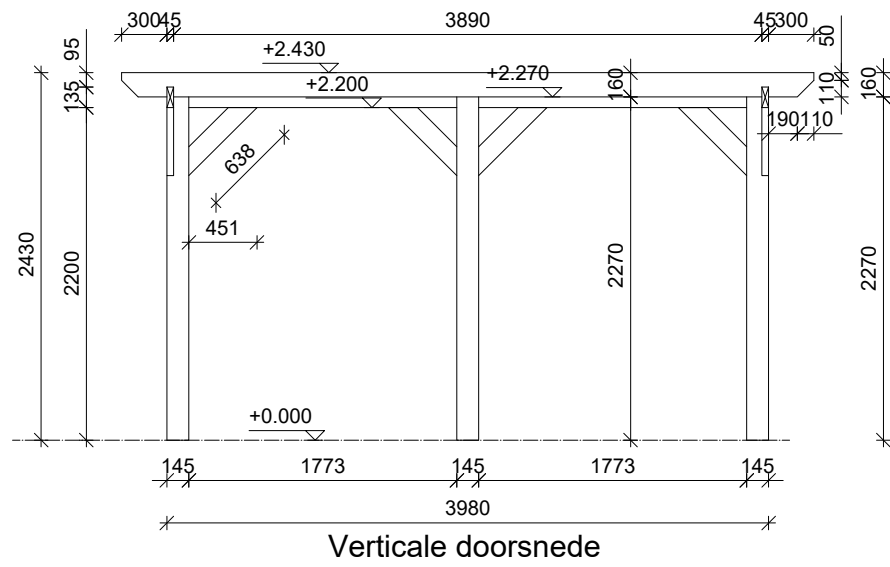

Platte grond

Kapplan

			Formaat	Aantal	Klantgegevens	Bladnr.
			A3L	1		Azalp Fedde model 798x398cm
			Schaal	Getekend		Project Nr.
			1 : 50	VAFA		AzalpFedde8x4

			Formaat A3L	Aantal 1	Klantgegevens Azalp Fedde model 798x398cm	Bladnr. 2
			Schaal 1 : 50	Getekend VAFA		Project Nr. AzalpFedde8x4