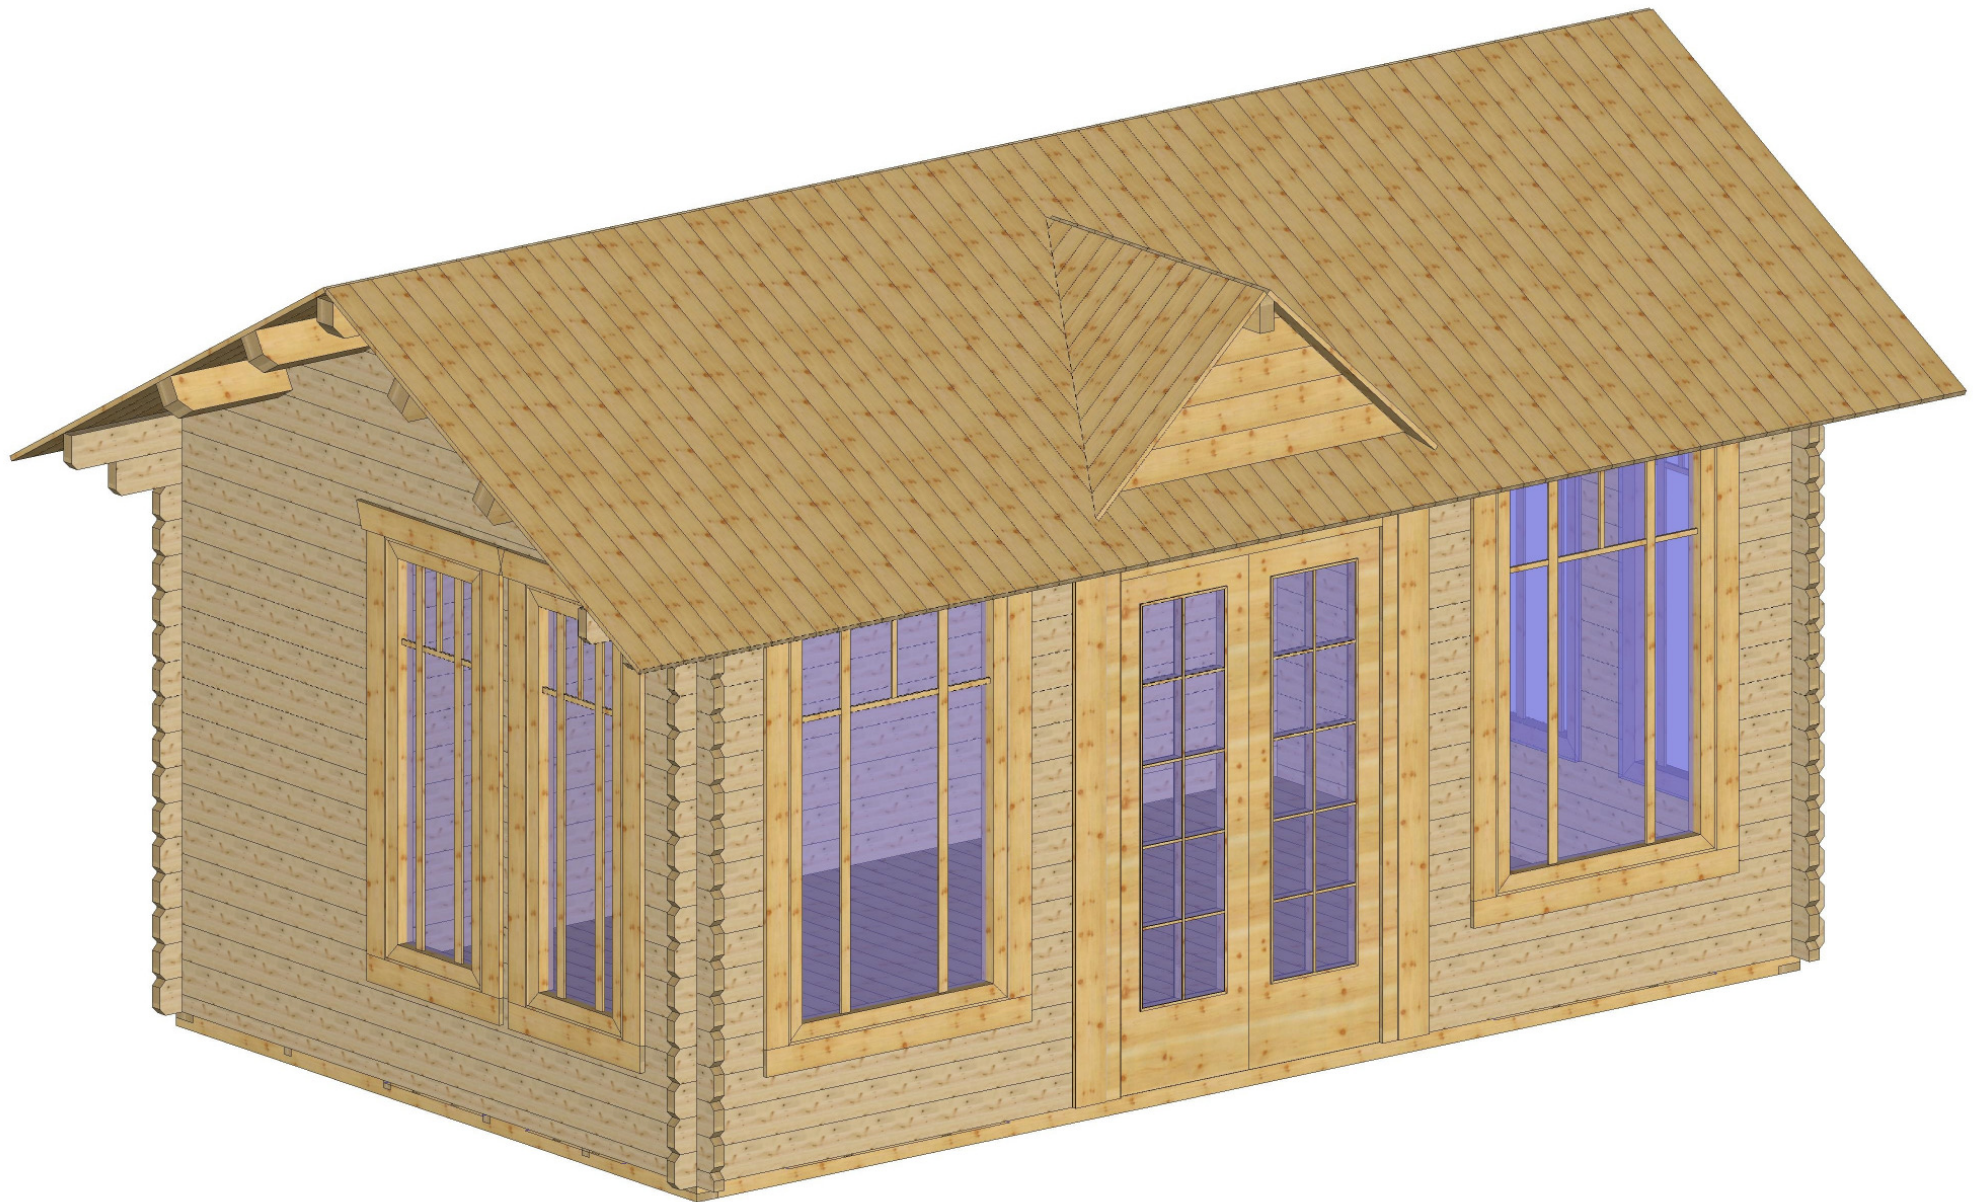

4,5

Projektas Uzsakymo Nr.	Brezinys Planas, pjuvis	Mastelis 1 : 50
NL-0225		Data 2010.06.14
		Projektavo T. Kubiliunas

- Nr.37 - Pagrindas 9,5x6x299cm - 2vnt.
- Nr.38 - Pagrindas 9,5x6x499cm - 2vnt.
- Nr.39 - Lages 4x6x499cm - 4vnt.

Projektas Uzsakymo Nr.	Brezinys Pagrindo planas	Mastelis 1 : 50
NL-0225		Data 2010.06.14
		Projektavo T. Kubiliunas

NL-0225

Bemerkung: die Ansicht von Turen, Fenster und anderen Teilen kann abweichen von diesem Bild

D

M 1:40

	Nr	H	L	Psc
D	30	13,0	40,0	22
D	31	13,0	50,0	22
D	32	13,0	190,0	6
D	33	13,0	190,0	2
D	34	13,0	560,0	1
D	35	13,0	600,0	1

Atliko:	T. Kubiliunas	Data:	14.06.2010	Projekto. Nr.:	NL-0225	Namelio modelis:	
				Grupe(siena):	A, B, C, D	Clockhouse	
				Sienos storis:	4.5cm	3,0x5,0x45mm	