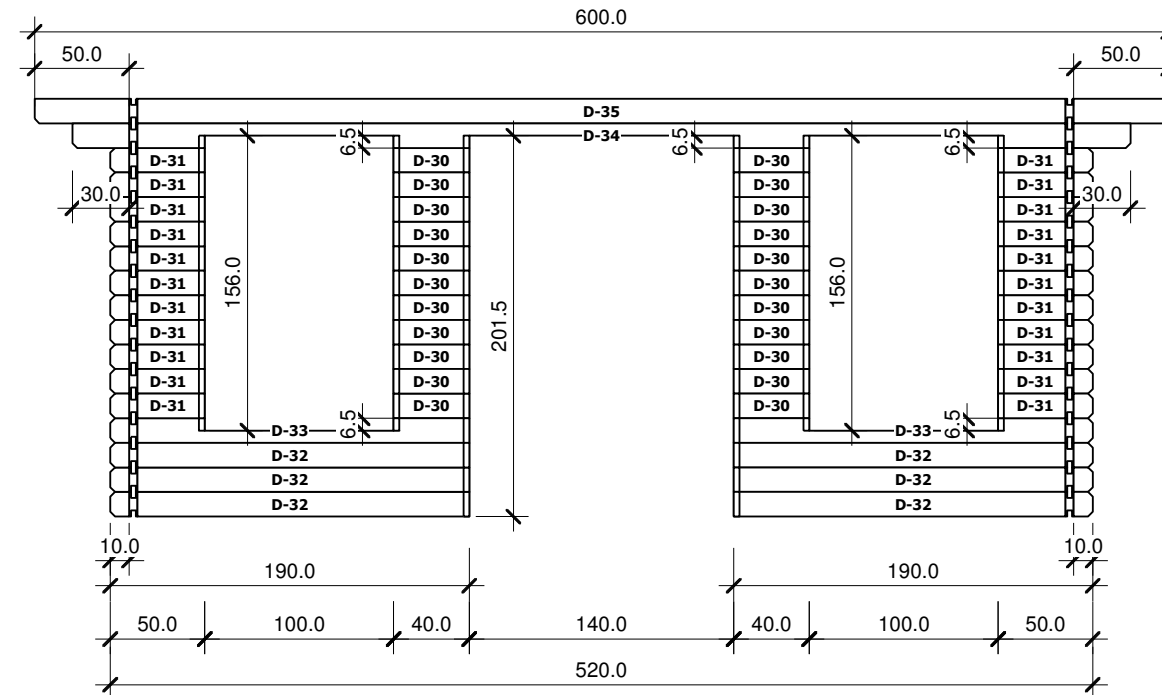

C

M 1:40

	Nr	H	L	Psc
C	27	13,0	520,0	15
C	28	13,0	560,0	1
C	29	13,0	600,0	1

Gegnes 9,5x14,0

B

M 1:40

	Nr	H	L	Psc
B	15	13,0	25,0	12
B	16	13,0	46,2	1
B	17	13,0	50,0	12
B	18	13,0	92,3	1
B	19	13,0	133,0	12
B	20	13,0	138,5	1
B	21	13,0	184,6	1
B	22	13,0	230,8	1
B	23	13,0	276,9	1
B	24	13,0	320,0	1
B	25	13,0	320,0	2
B	26	13,0	320,0	2
B	14	6,5	320,0	1

D

M 1:40

	Nr	H	L	Psc
D	30	13,0	40,0	22
D	31	13,0	50,0	22
D	32	13,0	190,0	6
D	33	13,0	190,0	2
D	34	13,0	560,0	1
D	35	13,0	600,0	1

Atliko:	T. Kubiliunas	Data:	14.06.2010	Projekto. Nr.:	NL-0225	Namelio modelis:	
				Grupe(siena):	A, B, C, D	Clockhouse	
				Sienos storis:	4.5cm	3,0x5,0x45mm	