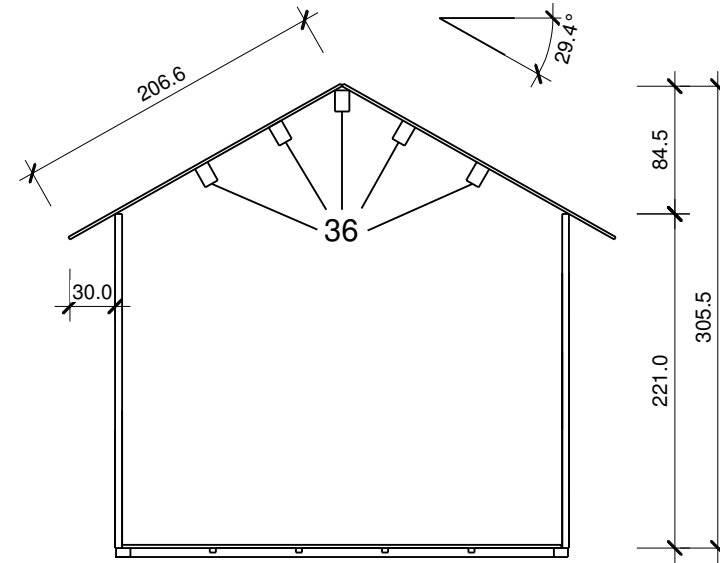

4,5

Projektas Uzsakymo Nr.	Brezinys Planas, pjuvis	Mastelis 1 : 50
NL-0225		Data 2010.06.14
		Projektavo T. Kubiliunas

- Nr.37 - Pagrindas 9,5x6x299cm - 2vnt.
- Nr.38 - Pagrindas 9,5x6x499cm - 2vnt.
- Nr.39 - Lages 4x6x499cm - 4vnt.

D

M 1:40

	Nr	H	L	Psc
D	30	13,0	40,0	22
D	31	13,0	50,0	22
D	32	13,0	190,0	6
D	33	13,0	190,0	2
D	34	13,0	560,0	1
D	35	13,0	600,0	1

Atliko:	T. Kubiliunas	Data:	14.06.2010	Projekto. Nr.:	NL-0225	Namelio modelis:	
				Grupe(siena):	A, B, C, D	Clockhouse	
				Sienos storis:	4.5cm	3,0x5,0x45mm	