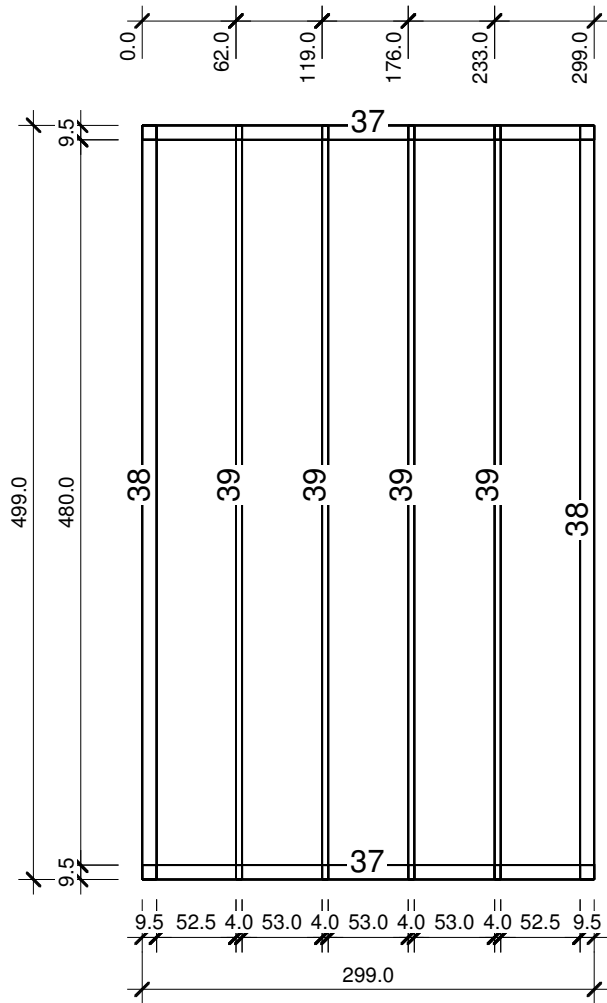

4,5

Projektas Uzsakymo Nr.	Brezinys Planas, pjuvis	Mastelis 1 : 50
NL-0225		Data 2010.06.14
		Projektavo T. Kubiliunas

- Nr.37 - Pagrindas 9,5x6x299cm - 2vnt.
- Nr.38 - Pagrindas 9,5x6x499cm - 2vnt.
- Nr.39 - Lages 4x6x499cm - 4vnt.

Gegnes 9,5x14,0

A

M 1:40

	Nr	H	L	Psc
A	2	13,0	25,0	12
A	3	13,0	46,2	1
A	4	13,0	50,0	12
A	5	13,0	92,3	1
A	6	13,0	133,0	12
A	7	13,0	138,5	1
A	8	13,0	184,6	1
A	9	13,0	230,8	1
A	10	13,0	276,9	1
A	11	13,0	320,0	2
A	12	13,0	320,0	1
A	13	13,0	320,0	2
A	1	6,5	320,0	1

C

M 1:40

	Nr	H	L	Psc
C	27	13,0	520,0	15
C	28	13,0	560,0	1
C	29	13,0	600,0	1

Gegnes 9,5x14,0

B

M 1:40

	Nr	H	L	Psc
B	15	13,0	25,0	12
B	16	13,0	46,2	1
B	17	13,0	50,0	12
B	18	13,0	92,3	1
B	19	13,0	133,0	12
B	20	13,0	138,5	1
B	21	13,0	184,6	1
B	22	13,0	230,8	1
B	23	13,0	276,9	1
B	24	13,0	320,0	1
B	25	13,0	320,0	2
B	26	13,0	320,0	2
B	14	6,5	320,0	1

D

M 1:40

	Nr	H	L	Psc
D	30	13,0	40,0	22
D	31	13,0	50,0	22
D	32	13,0	190,0	6
D	33	13,0	190,0	2
D	34	13,0	560,0	1
D	35	13,0	600,0	1

Atliko:	T. Kubiliunas	Data:	14.06.2010	Projekto. Nr.:	NL-0225	Namelio modelis:	
				Grupe(siena):	A, B, C, D	Clockhouse	
				Sienos storis:	4.5cm	3,0x5,0x45mm	