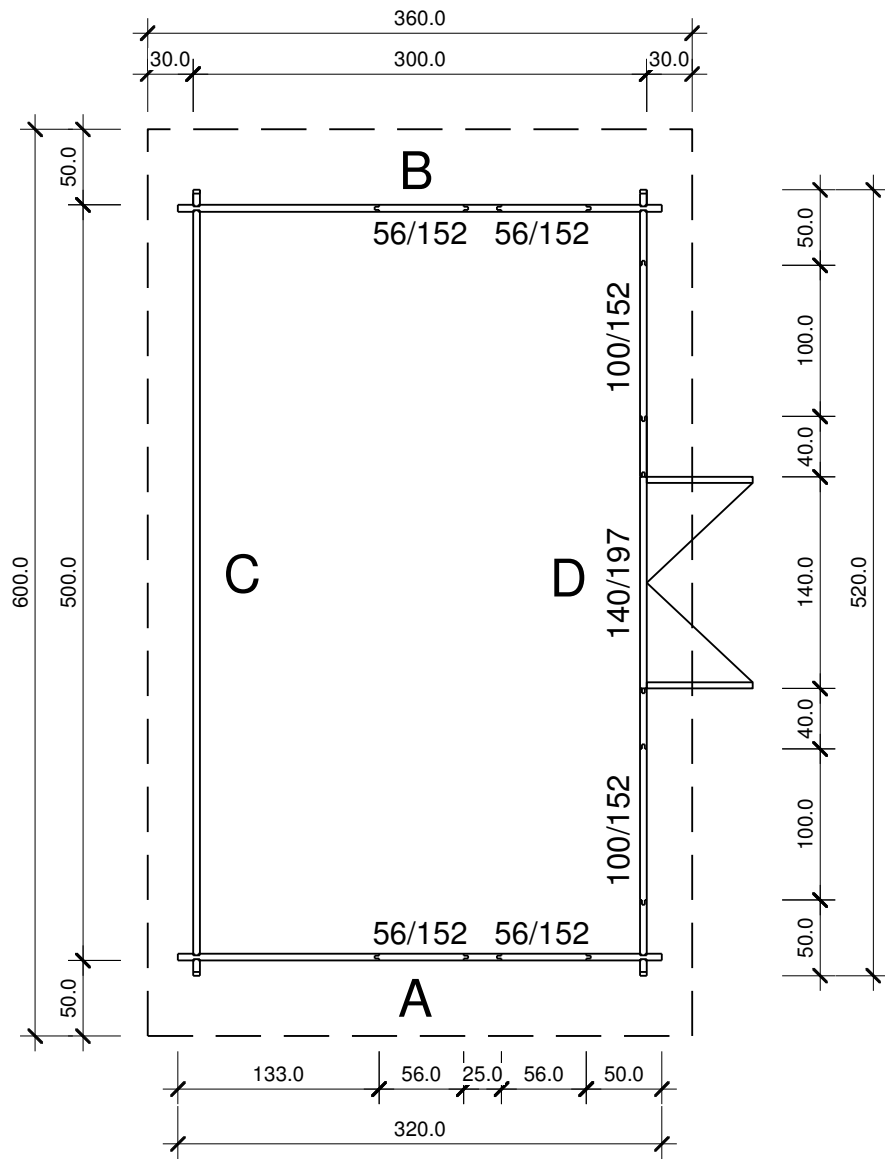

4,5

Projektas Uzsakymo Nr.	Brezinys Planas, pjuvis	Mastelis 1 : 50
NL-0225		Data 2010.06.14
		Projektavo T. Kubiliunas

- Nr.37 - Pagrindas 9,5x6x299cm - 2vnt.
- Nr.38 - Pagrindas 9,5x6x499cm - 2vnt.
- Nr.39 - Lages 4x6x499cm - 4vnt.

Gegnes 9,5x14,0

A

M 1:40

	Nr	H	L	Psc
A	2	13,0	25,0	12
A	3	13,0	46,2	1
A	4	13,0	50,0	12
A	5	13,0	92,3	1
A	6	13,0	133,0	12
A	7	13,0	138,5	1
A	8	13,0	184,6	1
A	9	13,0	230,8	1
A	10	13,0	276,9	1
A	11	13,0	320,0	2
A	12	13,0	320,0	1
A	13	13,0	320,0	2
A	1	6,5	320,0	1

C

M 1:40

	Nr	H	L	Psc
C	27	13,0	520,0	15
C	28	13,0	560,0	1
C	29	13,0	600,0	1

Gegnes 9,5x14,0

B

M 1:40

	Nr	H	L	Psc
B	15	13,0	25,0	12
B	16	13,0	46,2	1
B	17	13,0	50,0	12
B	18	13,0	92,3	1
B	19	13,0	133,0	12
B	20	13,0	138,5	1
B	21	13,0	184,6	1
B	22	13,0	230,8	1
B	23	13,0	276,9	1
B	24	13,0	320,0	1
B	25	13,0	320,0	2
B	26	13,0	320,0	2
B	14	6,5	320,0	1

D

M 1:40

	Nr	H	L	Psc
D	30	13,0	40,0	22
D	31	13,0	50,0	22
D	32	13,0	190,0	6
D	33	13,0	190,0	2
D	34	13,0	560,0	1
D	35	13,0	600,0	1

Atliko:	T. Kubiliunas	Data:	14.06.2010	Projekto. Nr.:	NL-0225	Namelio modelis:	
				Grupe(siena):	A, B, C, D	Clockhouse	
				Sienos storis:	4.5cm	3,0x5,0x45mm	