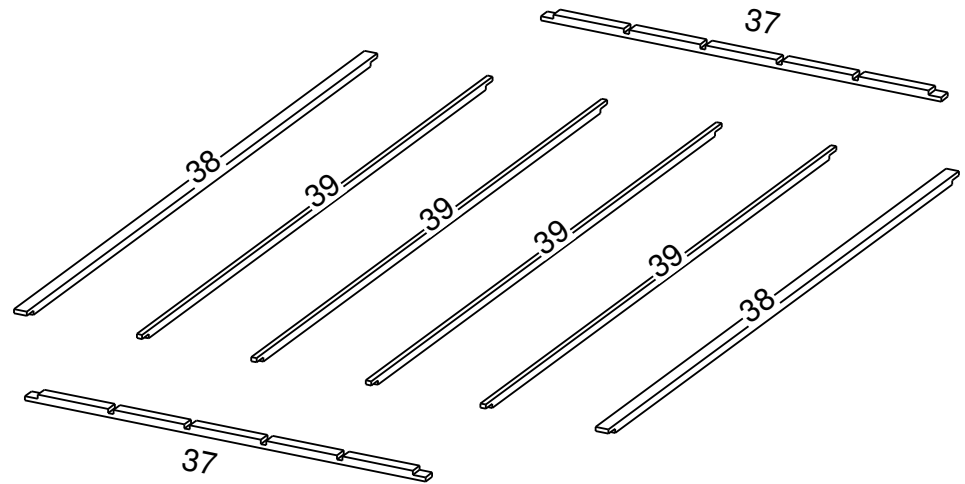

4,5

Projektas Uzsakymo Nr.	Brezinys Planas, pjuvis	Mastelis 1 : 50
NL-0225		Data 2010.06.14
		Projektavo T. Kubiliunas

- Nr.37 - Pagrindas 9,5x6x299cm - 2vnt.
- Nr.38 - Pagrindas 9,5x6x499cm - 2vnt.
- Nr.39 - Lages 4x6x499cm - 4vnt.

Gegnes 9,5x14,0

A

M 1:40

	Nr	H	L	Psc
A	2	13,0	25,0	12
A	3	13,0	46,2	1
A	4	13,0	50,0	12
A	5	13,0	92,3	1
A	6	13,0	133,0	12
A	7	13,0	138,5	1
A	8	13,0	184,6	1
A	9	13,0	230,8	1
A	10	13,0	276,9	1
A	11	13,0	320,0	2
A	12	13,0	320,0	1
A	13	13,0	320,0	2
A	1	6,5	320,0	1

C

M 1:40

	Nr	H	L	Psc
C	27	13,0	520,0	15
C	28	13,0	560,0	1
C	29	13,0	600,0	1

Gegnes 9,5x14,0

B

M 1:40

	Nr	H	L	Psc
B	15	13,0	25,0	12
B	16	13,0	46,2	1
B	17	13,0	50,0	12
B	18	13,0	92,3	1
B	19	13,0	133,0	12
B	20	13,0	138,5	1
B	21	13,0	184,6	1
B	22	13,0	230,8	1
B	23	13,0	276,9	1
B	24	13,0	320,0	1
B	25	13,0	320,0	2
B	26	13,0	320,0	2
B	14	6,5	320,0	1

D

M 1:40

	Nr	H	L	Psc
D	30	13,0	40,0	22
D	31	13,0	50,0	22
D	32	13,0	190,0	6
D	33	13,0	190,0	2
D	34	13,0	560,0	1
D	35	13,0	600,0	1

Atliko:	T. Kubiliunas	Data:	14.06.2010	Projekto. Nr.:	NL-0225	Namelio modelis:	
				Grupe(siena):	A, B, C, D	Clockhouse	
				Sienos storis:	4.5cm	3,0x5,0x45mm	