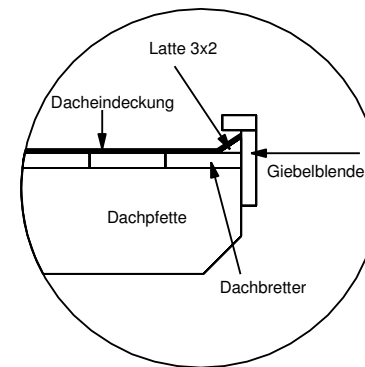

4,5

Projektas Uzsakymo Nr.	Brezinys Planas, pjuvis	Mastelis 1 : 50
NL-0225		Data 2010.06.14
		Projektavo T. Kubiliunas