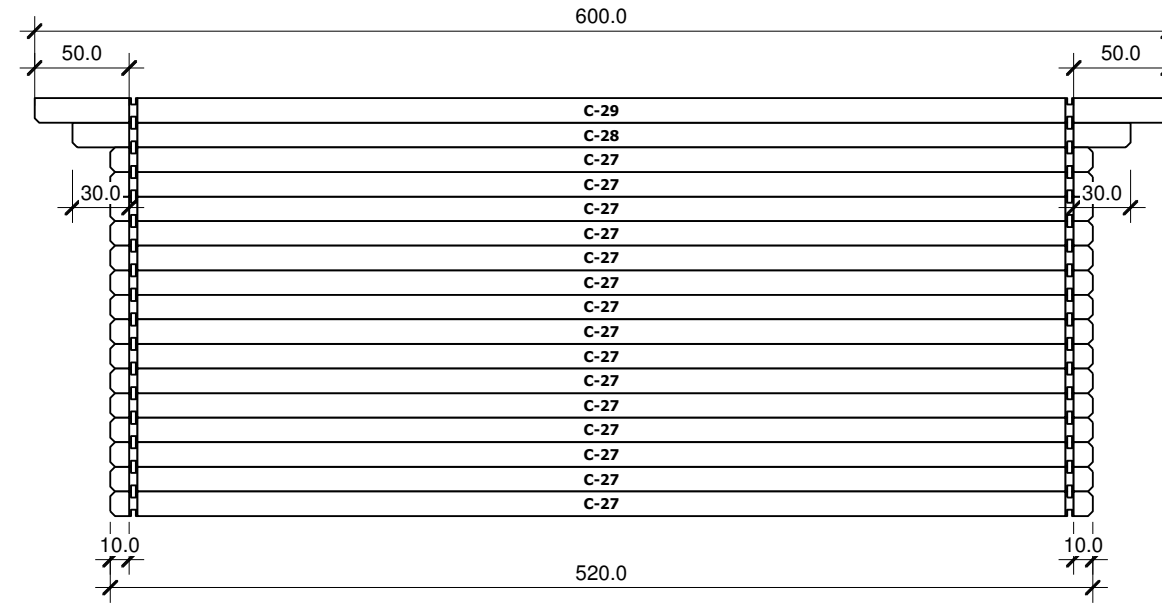

Gegnes 9,5x14,0

A

M 1:40

	Nr	H	L	Psc
A	2	13,0	25,0	12
A	3	13,0	46,2	1
A	4	13,0	50,0	12
A	5	13,0	92,3	1
A	6	13,0	133,0	12
A	7	13,0	138,5	1
A	8	13,0	184,6	1
A	9	13,0	230,8	1
A	10	13,0	276,9	1
A	11	13,0	320,0	2
A	12	13,0	320,0	1
A	13	13,0	320,0	2
A	1	6,5	320,0	1

C

M 1:40

	Nr	H	L	Psc
C	27	13,0	520,0	15
C	28	13,0	560,0	1
C	29	13,0	600,0	1

Gegnes 9,5x14,0

B

M 1:40

	Nr	H	L	Psc
B	15	13,0	25,0	12
B	16	13,0	46,2	1
B	17	13,0	50,0	12
B	18	13,0	92,3	1
B	19	13,0	133,0	12
B	20	13,0	138,5	1
B	21	13,0	184,6	1
B	22	13,0	230,8	1
B	23	13,0	276,9	1
B	24	13,0	320,0	1
B	25	13,0	320,0	2
B	26	13,0	320,0	2
B	14	6,5	320,0	1

D

M 1:40

	Nr	H	L	Psc
D	30	13,0	40,0	22
D	31	13,0	50,0	22
D	32	13,0	190,0	6
D	33	13,0	190,0	2
D	34	13,0	560,0	1
D	35	13,0	600,0	1

Atliko:	T. Kubiliunas	Data:	14.06.2010	Projekto. Nr.:	NL-0225	Namelio modelis:	
				Grupe(siena):	A, B, C, D	Clockhouse	
				Sienos storis:	4.5cm	3,0x5,0x45mm	