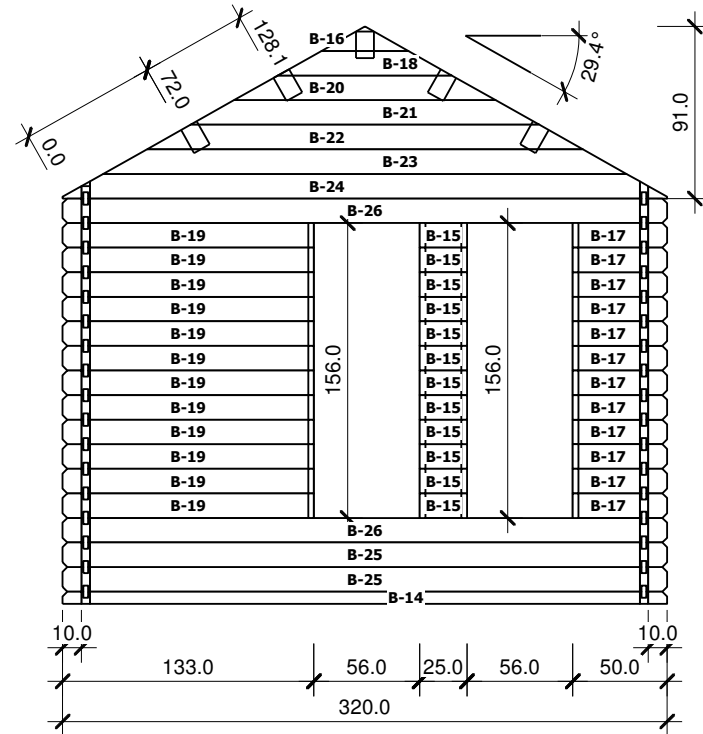

Gegnes 9,5x14,0

A

M 1:40

	Nr	H	L	Psc
A	2	13,0	25,0	12
A	3	13,0	46,2	1
A	4	13,0	50,0	12
A	5	13,0	92,3	1
A	6	13,0	133,0	12
A	7	13,0	138,5	1
A	8	13,0	184,6	1
A	9	13,0	230,8	1
A	10	13,0	276,9	1
A	11	13,0	320,0	2
A	12	13,0	320,0	1
A	13	13,0	320,0	2
A	1	6,5	320,0	1

C

M 1:40

	Nr	H	L	Psc
C	27	13,0	520,0	15
C	28	13,0	560,0	1
C	29	13,0	600,0	1

Gegnes 9,5x14,0

B

M 1:40

	Nr	H	L	Psc
B	15	13,0	25,0	12
B	16	13,0	46,2	1
B	17	13,0	50,0	12
B	18	13,0	92,3	1
B	19	13,0	133,0	12
B	20	13,0	138,5	1
B	21	13,0	184,6	1
B	22	13,0	230,8	1
B	23	13,0	276,9	1
B	24	13,0	320,0	1
B	25	13,0	320,0	2
B	26	13,0	320,0	2
B	14	6,5	320,0	1

D

M 1:40

	Nr	H	L	Psc
D	30	13,0	40,0	22
D	31	13,0	50,0	22
D	32	13,0	190,0	6
D	33	13,0	190,0	2
D	34	13,0	560,0	1
D	35	13,0	600,0	1

Atliko:	T. Kubiliunas	Data:	14.06.2010	Projekto. Nr.:	NL-0225	Namelio modelis:	
				Grupe(siena):	A, B, C, D	Clockhouse	
				Sienos storis:	4.5cm	3,0x5,0x45mm	