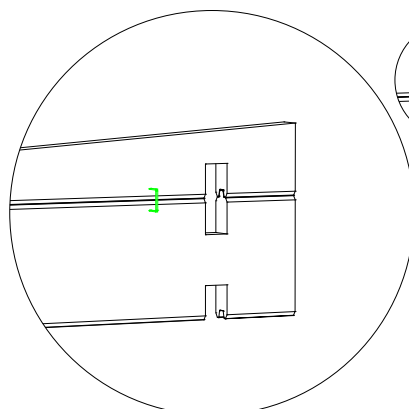

K WW040x120-PTO-000-1-2980 2

M WW016x095-4FA-000-1-3100 8

M1 WW028x040-4FA-000-1-1750 1

P S8047C28-1 1

- 1 x S8047-1
- 1 x S8094-K28-1
- 1 x WW012x040-2RB-000-1-1757
- 1 x RW020x060-4FA-000-1-1586
- 1 x S618
- 8 x S5245 (glass 345mm x 630mm)
- 1 x S646 + 6 x S6201
- 1 x S673

R S637 2

2.8 x 50 #100

R1 S617 2

3.5 x 35 #20

PRINCIPE STPP

S9121-1

A = 2
B = 26
E = 26
G = 16
I = 2
K = 2

 2.8 x 50 # 12

(NL) INFORMATIE :

Het is niet abnormaal dat kleine openingen te zien zijn bij de montage, zowel boven de deur als bij de dakopbouw. Deze zullen na het natuurlijk drogen van het product verdwijnen, hou er evenwel rekening mee dat dit enkele weken kan duren.