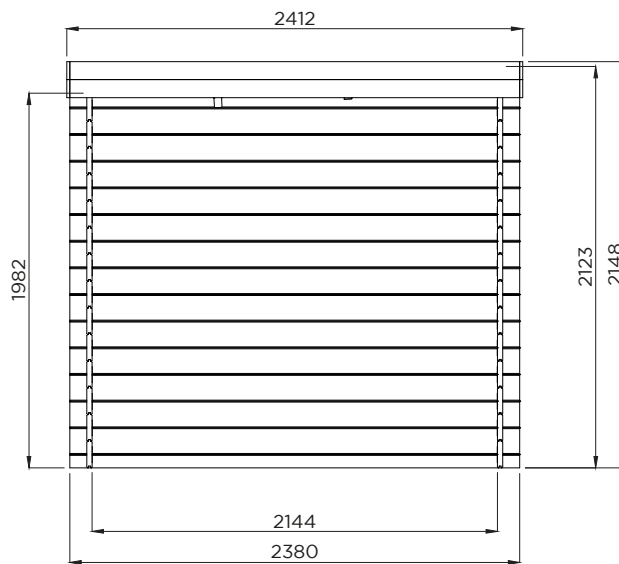

Cannes

19-140-0100-0/S9121-1

Deuropening / Embrasure de porte / Doorway : 1586
x
1757

Stuklijst / Liste des pièces / Bill of material

1

	Ref.	Index	#
	A	WW028x149-STPP-IF1-1-2380	2
	B	WW028x149-S1IF-000-1-0650	26
	E	WW028x149-S2IF-000-1-2380	26
	G	WW028x149-S2IF-000-1-2980	16
	I	WW028x079-SDEM-000-1-2380	2
	J	WW016x095-PLA-000-1-2350	35

ALTERNATIEF :

Het kan productiematig zijn dat er andere planchettes J in de verpakking zitten. De referentie is dan WW016x120-PLA-000-1-2350 => # 27 stuks

ALTERNATIVE :

Il peut être lié à la production que d'autres planchettes J soient incluses dans l'emballage. La référence est alors WW016x120-PLA-000-1-2350 => # 27 pièces

R S637 2

2.8 x 50 #100

R1 S617 2

3.5 x 35 #20

PRINCIPE STPP

S9121-1

A = 2
B = 26
E = 26
G = 16
I = 2
K = 2

 2.8 x 50 # 12