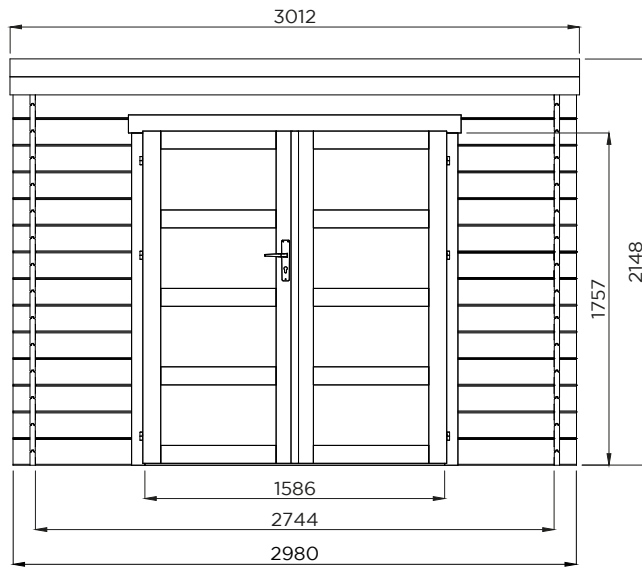

Cannes

19-140-0100-0/S9121-1

Deuropening / Embrasure de porte / Doorway : 1586
x
1757

Stuklijst / Liste des pièces / Bill of material

1

	Ref.	Index	#
	A	WW028x149-STPP-IF1-1-2380	2
	B	WW028x149-S1IF-000-1-0650	26
	E	WW028x149-S2IF-000-1-2380	26
	G	WW028x149-S2IF-000-1-2980	16
	I	WW028x079-SDEM-000-1-2380	2
	J	WW016x095-PLA-000-1-2350	35

ALTERNATIEF :

Het kan productiematig zijn dat er andere planchettes J in de verpakking zitten. De referentie is dan WW016x120-PLA-000-1-2350 => # 27 stuks

ALTERNATIVE :

Il peut être lié à la production que d'autres planchettes J soient incluses dans l'emballage. La référence est alors WW016x120-PLA-000-1-2350 => # 27 pièces