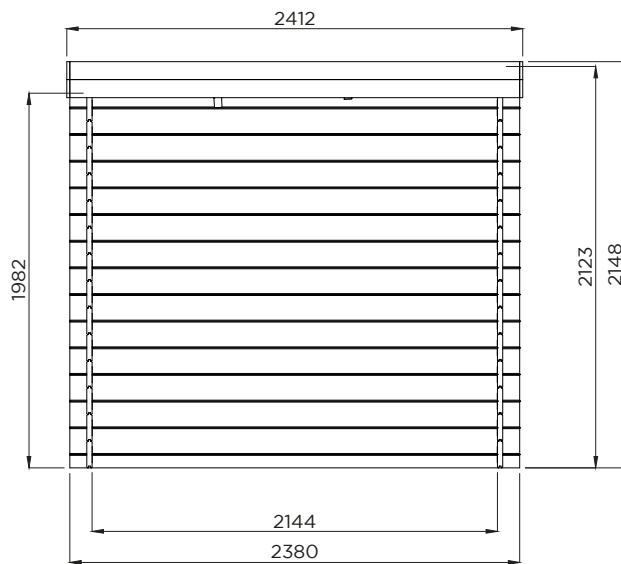

Cannes

19-140-0094-0/S9121

Deuropening / Embrasure de porte / Doorway : 1586
x
1757

Stuklijst / Liste des pièces / Bill of material

1

	Ref.	Index	#
	A	WW028x149-STPP-IF1-0-2380	2
	B	WW028x149-S1IF-000-0-0650	26
	E	WW028x149-S2IF-000-0-2380	26
	G	WW028x149-S2IF-000-0-2980	16
	I	WW028x079-SDEM-000-0-2380	2
	J	WW016x095-PLA-000-0-2350	35

ALTERNATIEF :

Het kan productiematig zijn dat er andere planchettes J in de verpakking zitten.
De referentie is dan WW016x120-PLA-000-0-2350 => # 27 stuks

ALTERNATIVE :

Il peut être lié à la production que d'autres planchettes J soient incluses dans l'emballage.
La référence est alors WW016x120-PLA-000-0-2350 => # 27 pièces

A = 2
B = 26
E = 26
G = 16
I = 2
K = 2

 2.8 x 50 # 12

(NL) INFORMATIE :

Het is niet abnormaal dat kleine openingen te zien zijn bij de montage, zowel boven de deur als bij de dakopbouw. Deze zullen na het natuurlijk drogen van het product verdwijnen, hou er evenwel rekening mee dat dit enkele weken kan duren.