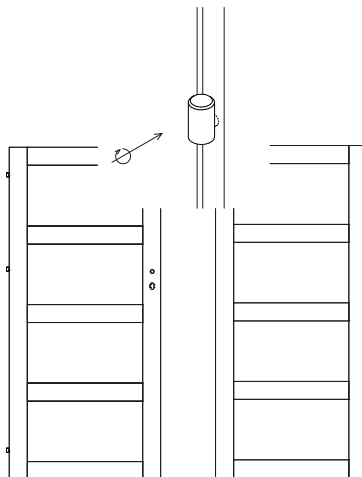

S8047C28

1

2

3

4

5

6

7

8

9

10

11

12