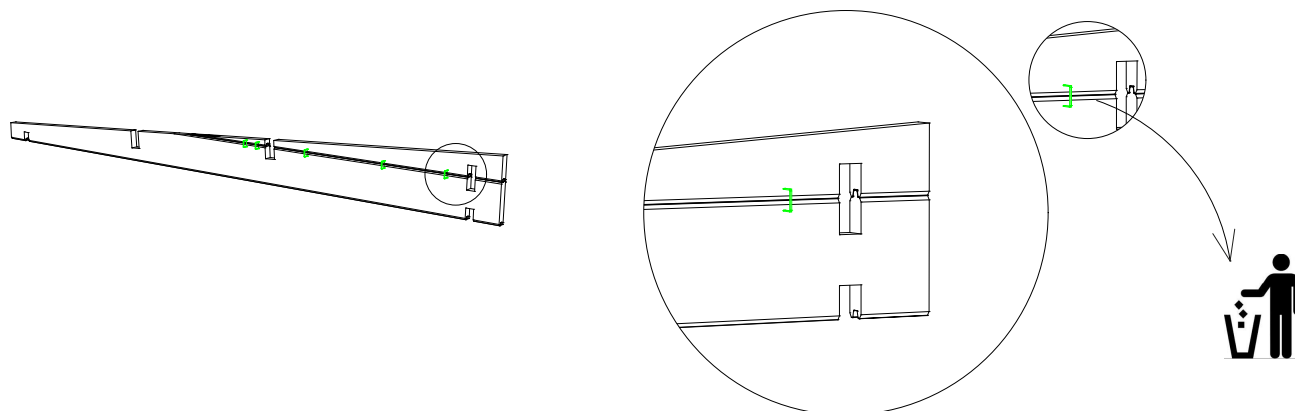

K WW040x120-PT0-000-0-2980 2

M WW016x095-4FA-000-0-3100 8

M1 WW028x040-4FA-000-0-1750 1

P S8047C28 1

R S637 2

R1 S617 2

PRINCIPE STPP

S9121

A = 2
B = 26
E = 26
G = 16
I = 2
K = 2

 2.8 x 50 # 12

(NL) INFORMATIE :

Het is niet abnormaal dat kleine openingen te zien zijn bij de montage, zowel boven de deur als bij de dakopbouw. Deze zullen na het natuurlijk drogen van het product verdwijnen, hou er evenwel rekening mee dat dit enkele weken kan duren.