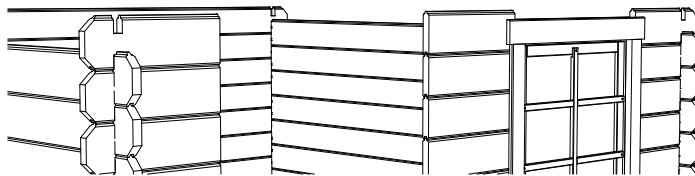

(D) INFORMATION :

Es ist nicht abnormal, dass beim Aufbau, sowohl oberhalb der Tür als auch beim Dachaufbau kleine Öffnungen zu sehen sind. Nach der natürlichen Trocknung des Produktes werden diese verschwinden. Berücksichtigen Sie aber, dass dies einige Wochen in Anspruch nehmen kann.