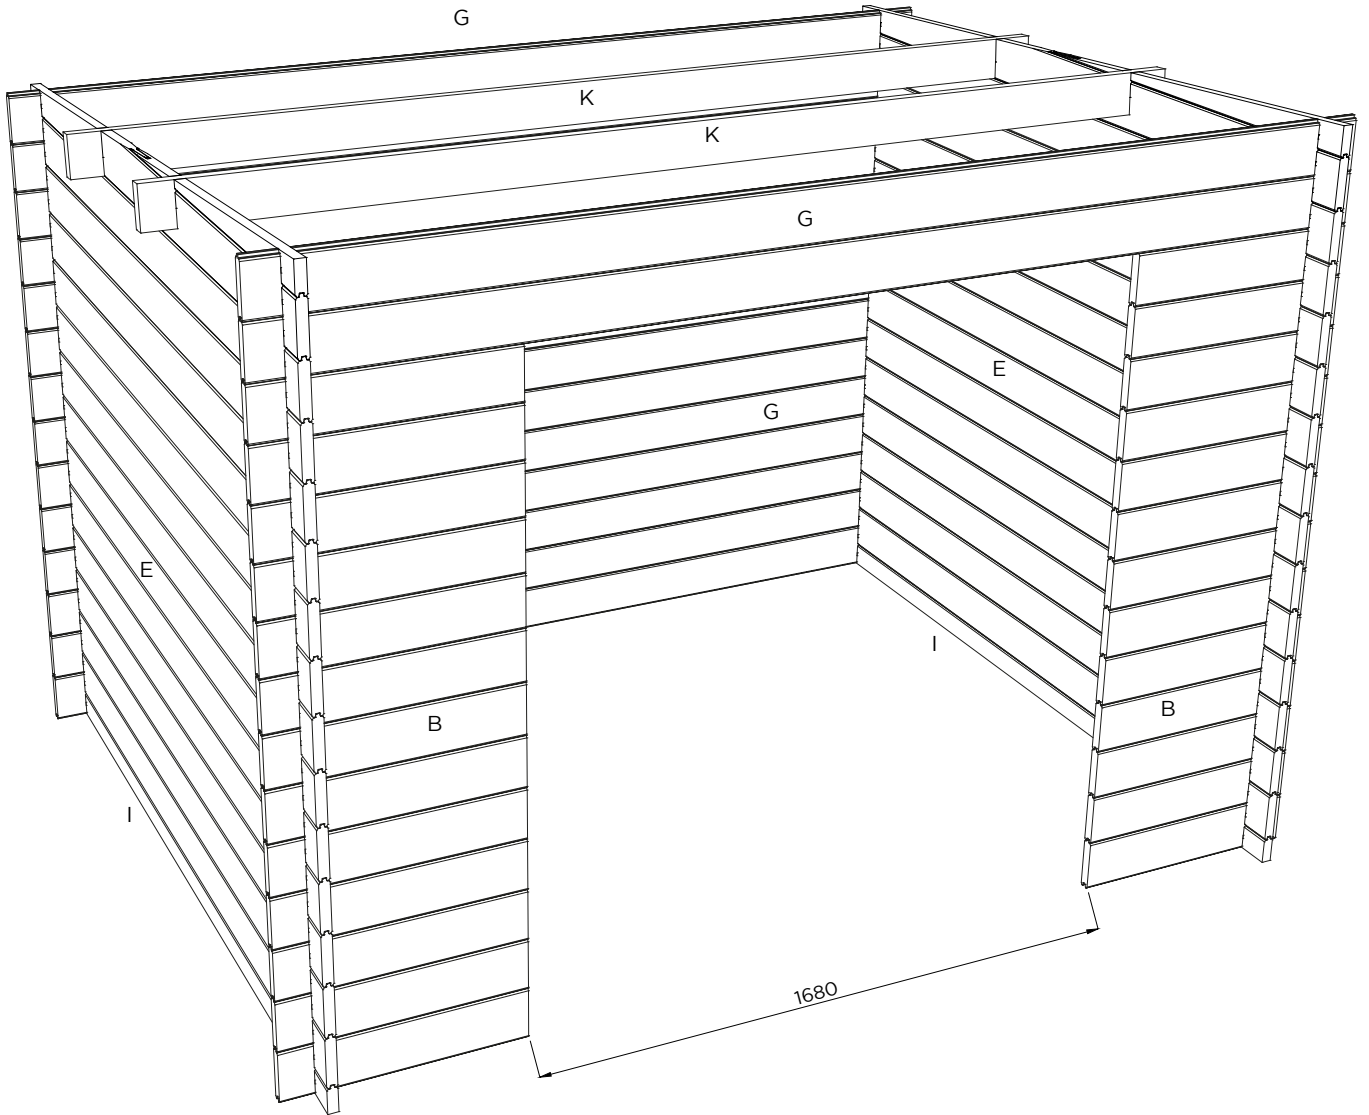

A = 2
B = 26
E = 26
G = 16
I = 2
K = 2

 2.8 x 50 # 12

(NL) INFORMATIE :

Het is niet abnormaal dat kleine openingen te zien zijn bij de montage, zowel boven de deur als bij de dakopbouw. Deze zullen na het natuurlijk drogen van het product verdwijnen, hou er evenwel rekening mee dat dit enkele weken kan duren.