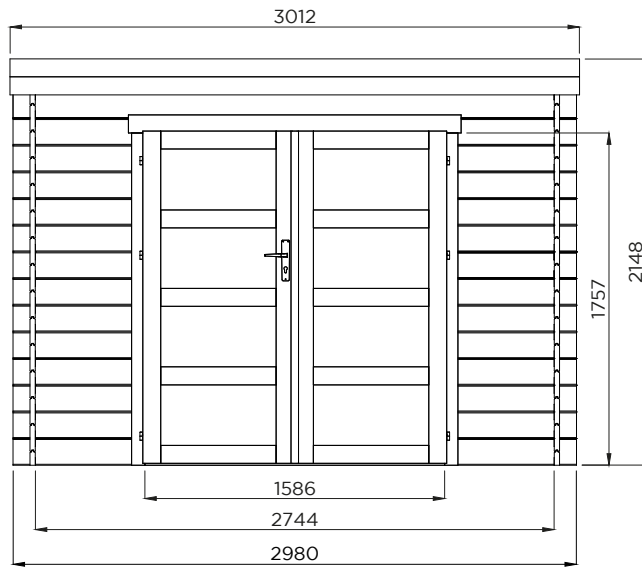

Cannes

19-140-0094-0/S9121

Deuropening / Embrasure de porte / Doorway : 1586
x
1757

Stuklijst / Liste des pièces / Bill of material

1

	Ref.	Index	#
	A	WW028x149-STPP-IF1-0-2380	2
	B	WW028x149-S1IF-000-0-0650	26
	E	WW028x149-S2IF-000-0-2380	26
	G	WW028x149-S2IF-000-0-2980	16
	I	WW028x079-SDEM-000-0-2380	2
	J	WW016x095-PLA-000-0-2350	35

ALTERNATIEF :

Het kan productiematig zijn dat er andere planchettes J in de verpakking zitten.
De referentie is dan WW016x120-PLA-000-0-2350 => # 27 stuks

ALTERNATIVE :

Il peut être lié à la production que d'autres planchettes J soient incluses dans l'emballage.
La référence est alors WW016x120-PLA-000-0-2350 => # 27 pièces

A = 2
B = 26
E = 26
G = 16
I = 2
K = 2

 2.8 x 50 # 12

(NL) INFORMATIE :

Het is niet abnormaal dat kleine openingen te zien zijn bij de montage, zowel boven de deur als bij de dakopbouw. Deze zullen na het natuurlijk drogen van het product verdwijnen, hou er evenwel rekening mee dat dit enkele weken kan duren.