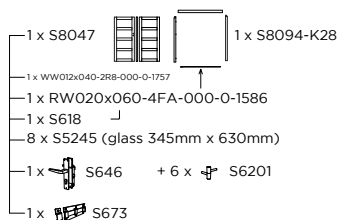

K WW040x120-PT0-000-0-2980 2

M WW016x095-4FA-000-0-3100 8

M1 WW028x040-4FA-000-0-1750 1

P S8047C28 1

R S637 2

R1 S617 2

PRINCIPE STPP

S9121

A = 2
B = 26
E = 26
G = 16
I = 2
K = 2

 2.8 x 50 # 12

(NL) INFORMATIE :

Het is niet abnormaal dat kleine openingen te zien zijn bij de montage, zowel boven de deur als bij de dakopbouw. Deze zullen na het natuurlijk drogen van het product verdwijnen, hou er evenwel rekening mee dat dit enkele weken kan duren.