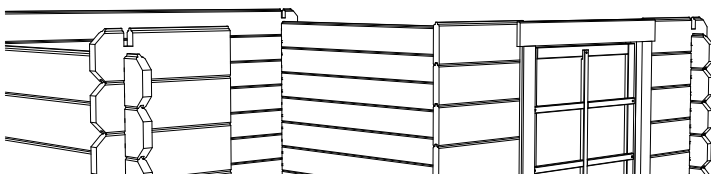

(D) INFORMATION :

Es ist nicht abnormal, dass beim Aufbau, sowohl oberhalb der Tür als auch beim Dachaufbau kleine Öffnungen zu sehen sind. Nach der natürlichen Trocknung des Produktes werden diese verschwinden. Berücksichtigen Sie aber, dass dies einige Wochen in Anspruch nehmen kann.