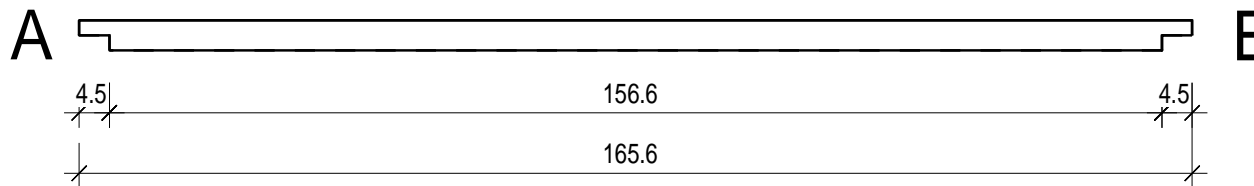

“Classic Camellia“ 169 x 144

Bemerkung: die Ansicht von Turen, Fenster und andere Teile kann abweichen von diesem Bild

“Classic Camellia“ 169 x 144

Bemerkung: die Ansicht von Türen, Fenster und andere Teile kann abweichen von diesem Bild

“Classic Camellia“ 169 x 144

Schnitt

Grundriss

“Classic Camellia” 169 x 144

Grundrahmen

"Classic Camellia" 169 x 144

Grundrahmen

“Classic Camellia” 169 x 144

Dachrahmen

"Classic Camellia" 169 x 144

Dachelemente

“Classic Camellia” 169 x 144

Glaseinbau