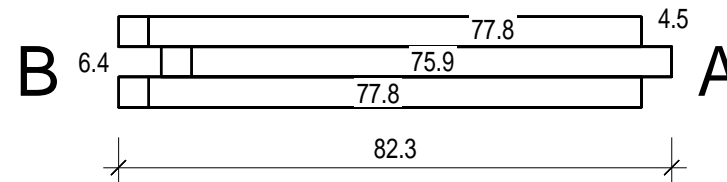

“Classic Camellia“ 169 x 144

Bemerkung: die Ansicht von Turen, Fenster und andere Teile kann abweichen von diesem Bild

“Classic Camellia“ 169 x 144

Bemerkung: die Ansicht von Türen, Fenster und andere Teile kann abweichen von diesem Bild

“Classic Camellia“ 169 x 144

Schnitt

Grundriss

“Classic Camellia” 169 x 144

Grundrahmen

"Classic Camellia" 169 x 144

Grundrahmen

“Classic Camellia” 169 x 144

Dachrahmen

"Classic Camellia" 169 x 144

Dachelemente

“Classic Camellia” 169 x 144

Glaseinbau