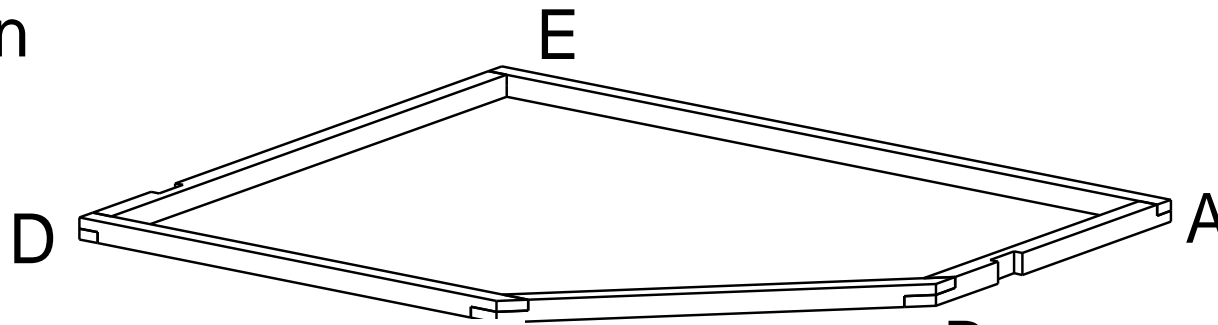

“Classic Camellia“ 169 x 144

Bemerkung: die Ansicht von Turen, Fenster und andere Teile kann abweichen von diesem Bild

“Classic Camellia“ 169 x 144

Bemerkung: die Ansicht von Türen, Fenster und andere Teile kann abweichen von diesem Bild

“Classic Camellia“ 169 x 144

Schnitt

Grundriss

“Classic Camellia” 169 x 144

Grundrahmen

"Classic Camellia" 169 x 144

Grundrahmen

“Classic Camellia” 169 x 144

Dachrahmen

"Classic Camellia" 169 x 144

Dachelemente

“Classic Camellia” 169 x 144

Glaseinbau