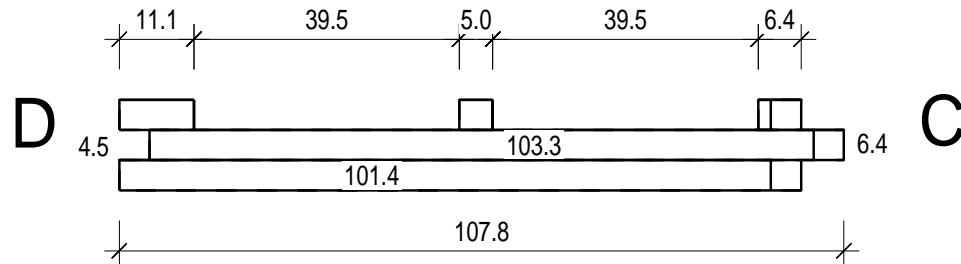

“Classic Camellia“ 169 x 144

Bemerkung: die Ansicht von Turen, Fenster und andere Teile kann abweichen von diesem Bild

“Classic Camellia“ 169 x 144

Bemerkung: die Ansicht von Türen, Fenster und andere Teile kann abweichen von diesem Bild

“Classic Camellia“ 169 x 144

Schnitt

Grundriss

“Classic Camellia” 169 x 144

Grundrahmen

"Classic Camellia" 169 x 144

Grundrahmen

“Classic Camellia” 169 x 144

Dachrahmen

"Classic Camellia" 169 x 144

Dachelemente

“Classic Camellia” 169 x 144

Glaseinbau