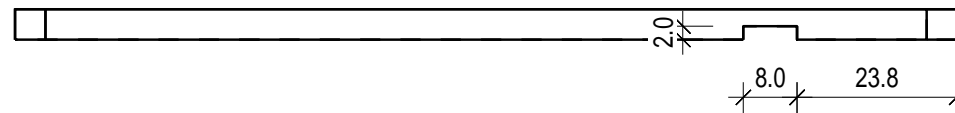

“Classic Camellia“ 169 x 144

Bemerkung: die Ansicht von Turen, Fenster und andere Teile kann abweichen von diesem Bild

“Classic Camellia“ 169 x 144

Bemerkung: die Ansicht von Türen, Fenster und andere Teile kann abweichen von diesem Bild

“Classic Camellia“ 169 x 144

Schnitt

Grundriss

“Classic Camellia” 169 x 144

Grundrahmen

"Classic Camellia" 169 x 144

Grundrahmen

“Classic Camellia” 169 x 144

Dachrahmen

"Classic Camellia" 169 x 144

Dachelemente

“Classic Camellia” 169 x 144

Glaseinbau