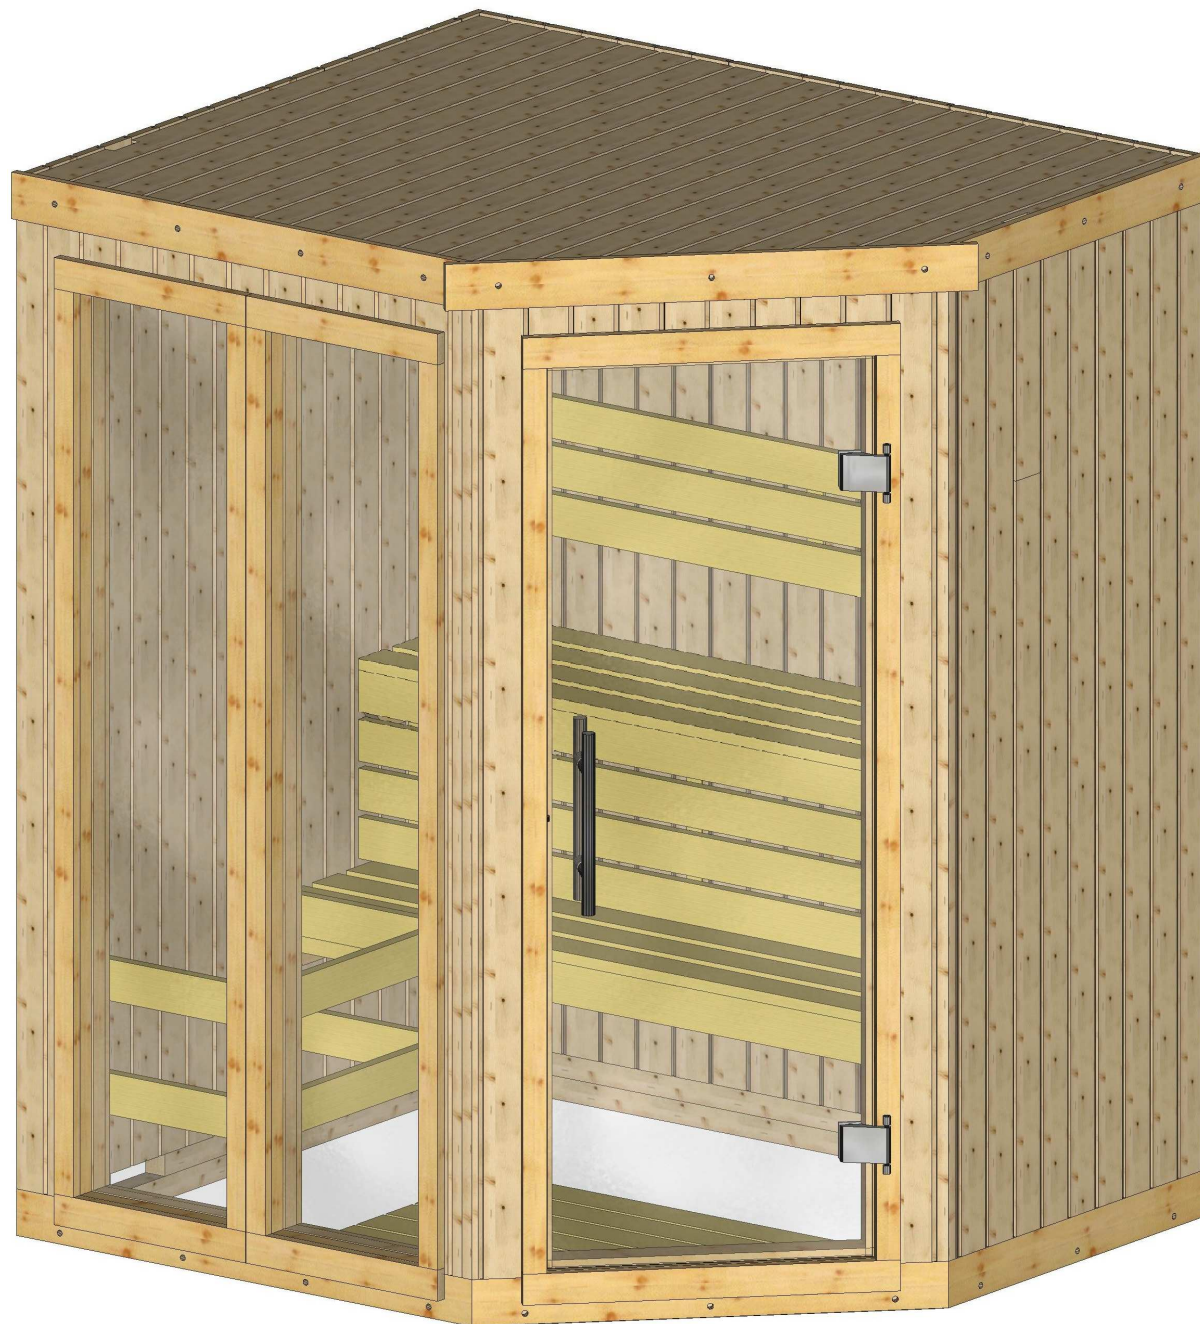

“Classic Camellia“ 169 x 144

Bemerkung: die Ansicht von Turen, Fenster und andere Teile kann abweichen von diesem Bild

“Classic Camellia“ 169 x 144

Bemerkung: die Ansicht von Türen, Fenster und andere Teile kann abweichen von diesem Bild

“Classic Camellia“ 169 x 144

Schnitt

Grundriss

“Classic Camellia” 169 x 144

Grundrahmen

"Classic Camellia" 169 x 144

Grundrahmen

“Classic Camellia” 169 x 144

Dachrahmen

"Classic Camellia" 169 x 144

Dachelemente

“Classic Camellia” 169 x 144

Glaseinbau