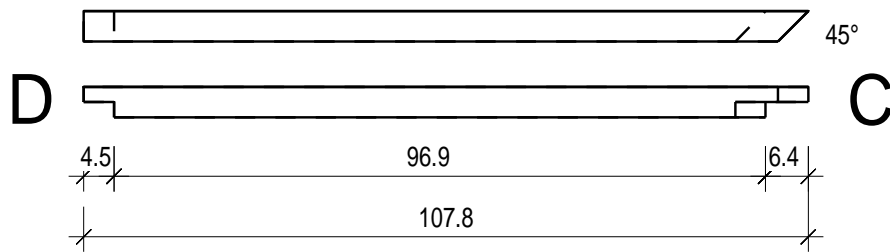

“Classic Camellia“ 169 x 144

Bemerkung: die Ansicht von Turen, Fenster und andere Teile kann abweichen von diesem Bild

“Classic Camellia“ 169 x 144

Bemerkung: die Ansicht von Türen, Fenster und andere Teile kann abweichen von diesem Bild

“Classic Camellia“ 169 x 144

Schnitt

Grundriss

“Classic Camellia” 169 x 144

Grundrahmen

"Classic Camellia" 169 x 144

Grundrahmen

“Classic Camellia” 169 x 144

Dachrahmen

"Classic Camellia" 169 x 144

Dachelemente

“Classic Camellia” 169 x 144

Glaseinbau