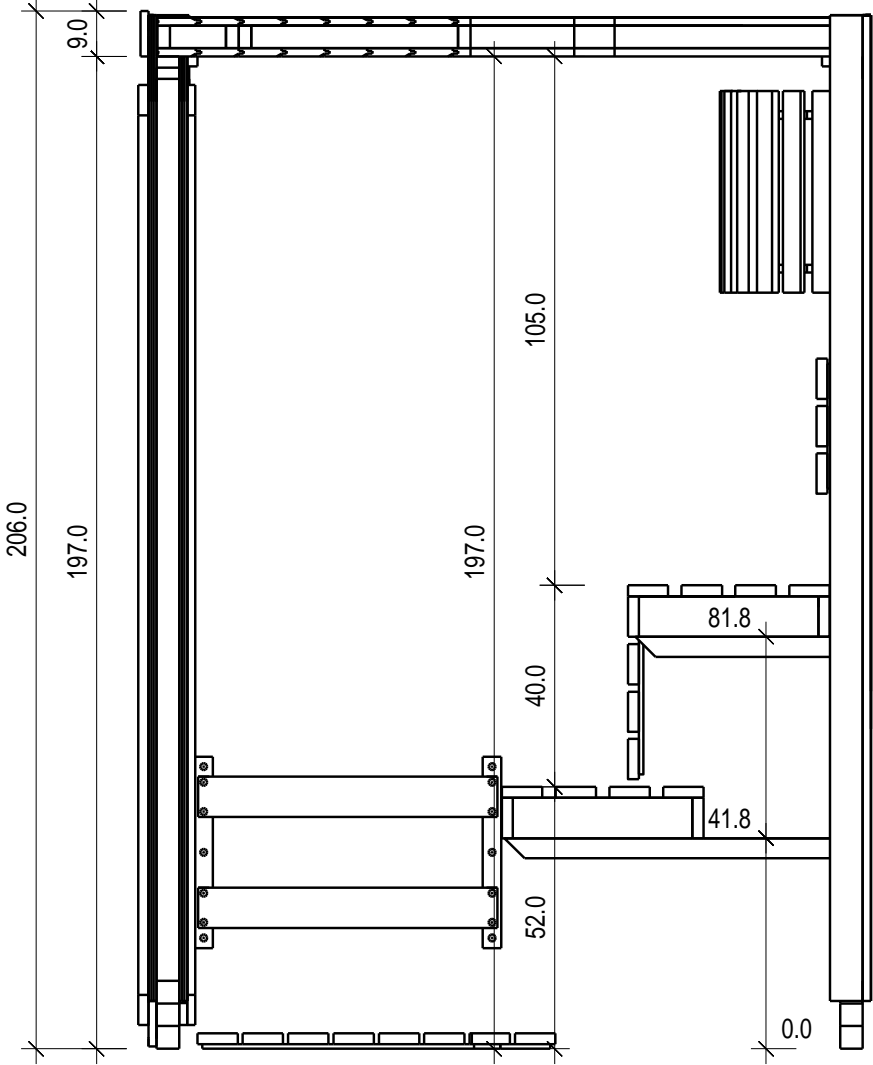

“Classic Camellia“ 169 x 144

Bemerkung: die Ansicht von Turen, Fenster und andere Teile kann abweichen von diesem Bild

“Classic Camellia“ 169 x 144

Bemerkung: die Ansicht von Türen, Fenster und andere Teile kann abweichen von diesem Bild

“Classic Camellia“ 169 x 144

Schnitt

Grundriss

“Classic Camellia” 169 x 144

Grundrahmen

"Classic Camellia" 169 x 144

Grundrahmen

“Classic Camellia” 169 x 144

Dachrahmen

"Classic Camellia" 169 x 144

Dachelemente

“Classic Camellia” 169 x 144

Glaseinbau