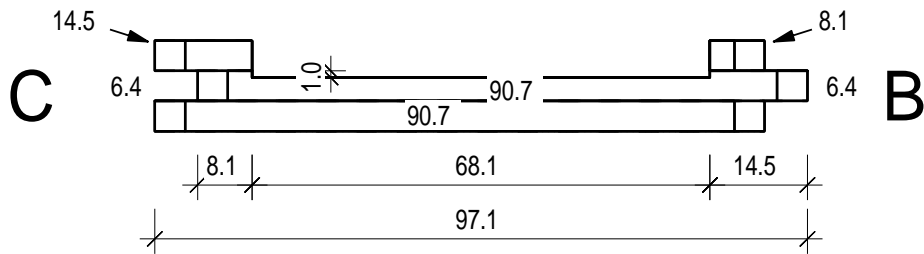

“Classic Camellia“ 169 x 144

Bemerkung: die Ansicht von Turen, Fenster und andere Teile kann abweichen von diesem Bild

“Classic Camellia“ 169 x 144

Bemerkung: die Ansicht von Türen, Fenster und andere Teile kann abweichen von diesem Bild

“Classic Camellia“ 169 x 144

Schnitt

Grundriss

“Classic Camellia” 169 x 144

Grundrahmen

"Classic Camellia" 169 x 144

Grundrahmen

“Classic Camellia” 169 x 144

Dachrahmen

"Classic Camellia" 169 x 144

Dachelemente

“Classic Camellia” 169 x 144

Glaseinbau