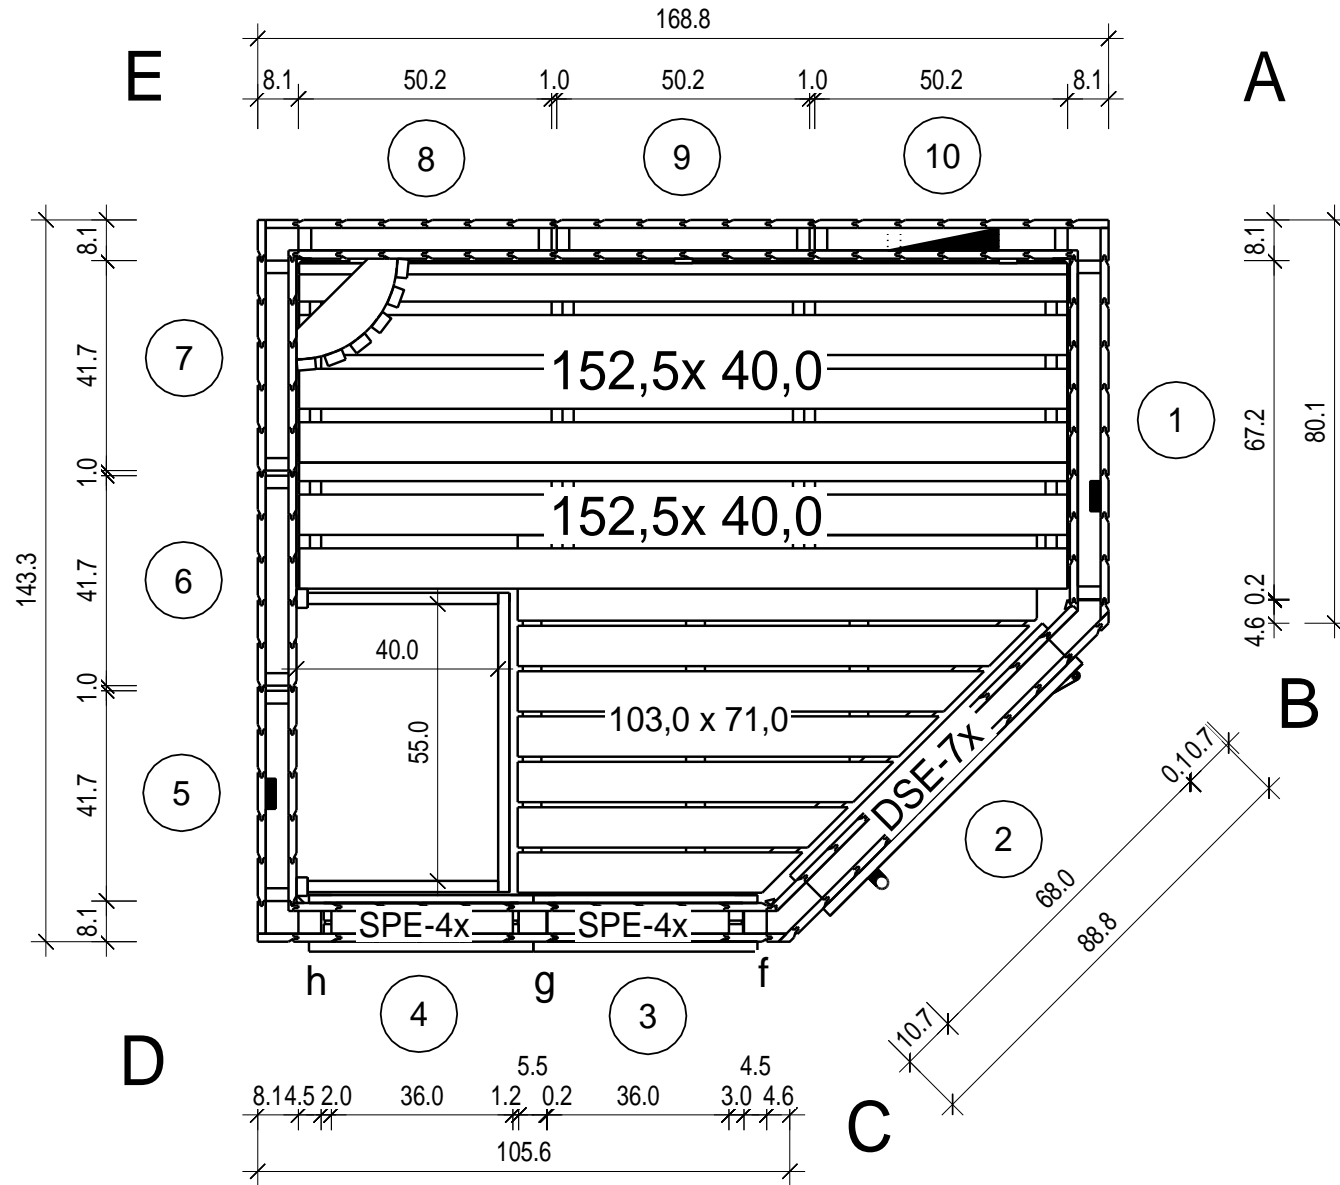

“Classic Camellia“ 169 x 144

Bemerkung: die Ansicht von Turen, Fenster und andere Teile kann abweichen von diesem Bild

“Classic Camellia“ 169 x 144

Bemerkung: die Ansicht von Türen, Fenster und andere Teile kann abweichen von diesem Bild

“Classic Camellia“ 169 x 144

Schnitt

Grundriss

“Classic Camellia” 169 x 144

Grundrahmen

"Classic Camellia" 169 x 144

Grundrahmen

“Classic Camellia” 169 x 144

Dachrahmen

"Classic Camellia" 169 x 144

Dachelemente

“Classic Camellia” 169 x 144

Glaseinbau