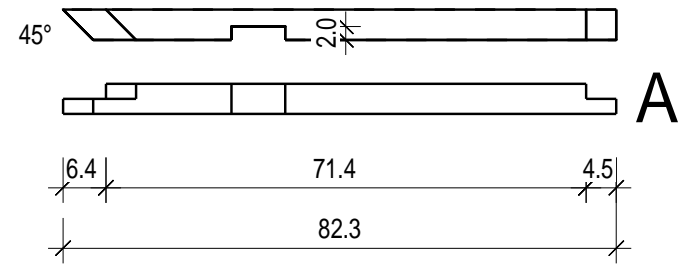

“Classic Camellia“ 169 x 144

Bemerkung: die Ansicht von Turen, Fenster und andere Teile kann abweichen von diesem Bild

“Classic Camellia“ 169 x 144

Bemerkung: die Ansicht von Türen, Fenster und andere Teile kann abweichen von diesem Bild

“Classic Camellia“ 169 x 144

Schnitt

Grundriss

“Classic Camellia” 169 x 144

Grundrahmen

"Classic Camellia" 169 x 144

Grundrahmen

“Classic Camellia” 169 x 144

Dachrahmen

"Classic Camellia" 169 x 144

Dachelemente

“Classic Camellia” 169 x 144

Glaseinbau