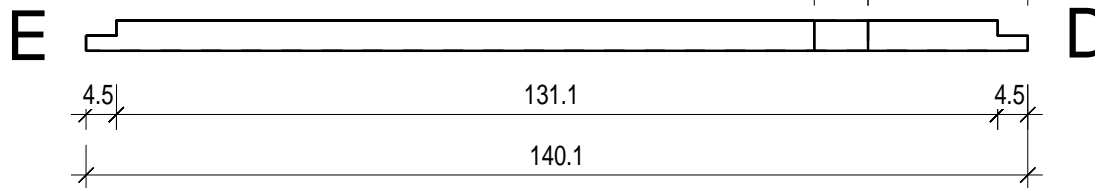

“Classic Camellia“ 169 x 144

Bemerkung: die Ansicht von Turen, Fenster und andere Teile kann abweichen von diesem Bild

“Classic Camellia“ 169 x 144

Bemerkung: die Ansicht von Türen, Fenster und andere Teile kann abweichen von diesem Bild

“Classic Camellia“ 169 x 144

Schnitt

Grundriss

“Classic Camellia” 169 x 144

Grundrahmen

"Classic Camellia" 169 x 144

Grundrahmen

“Classic Camellia” 169 x 144

Dachrahmen

"Classic Camellia" 169 x 144

Dachelemente

“Classic Camellia” 169 x 144

Glaseinbau