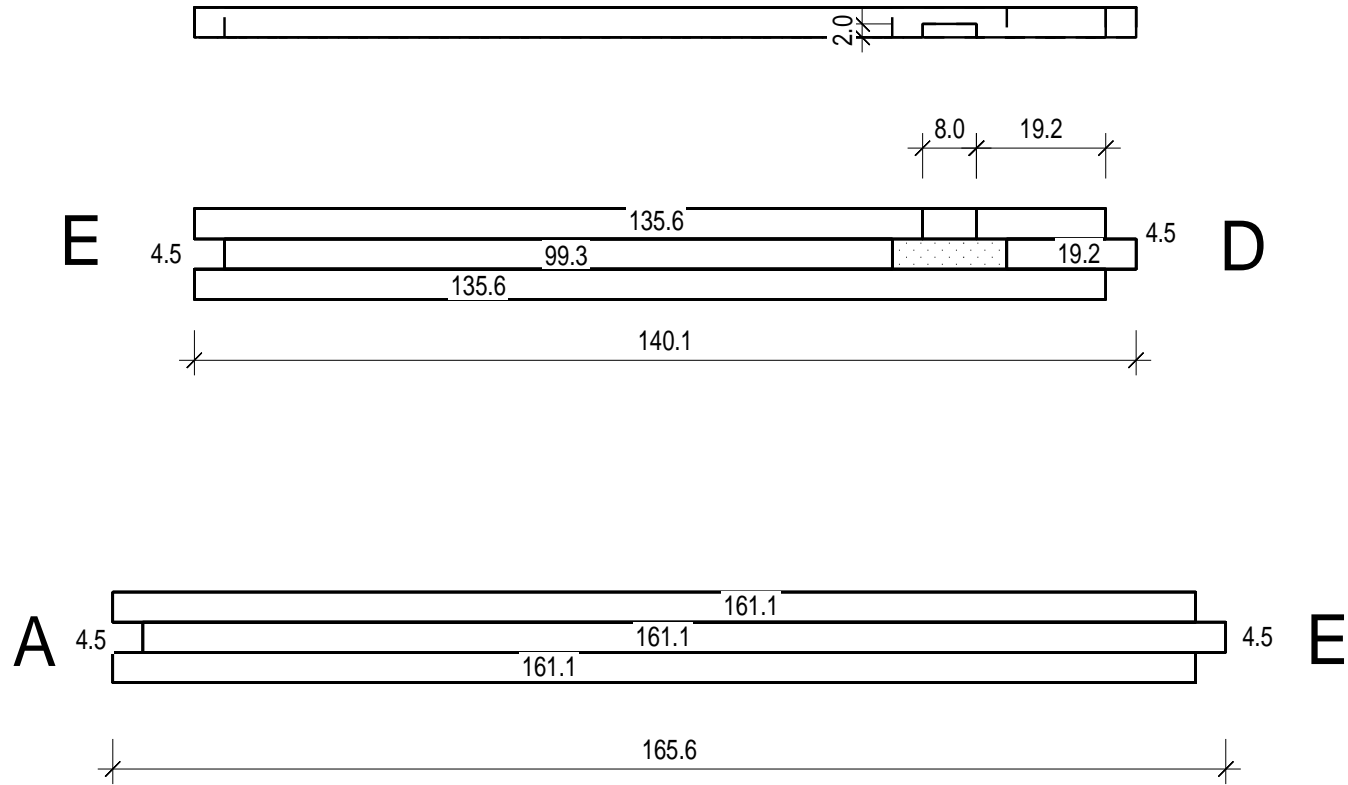

“Classic Camellia“ 169 x 144

Bemerkung: die Ansicht von Turen, Fenster und andere Teile kann abweichen von diesem Bild

“Classic Camellia“ 169 x 144

Bemerkung: die Ansicht von Türen, Fenster und andere Teile kann abweichen von diesem Bild

“Classic Camellia“ 169 x 144

Schnitt

Grundriss

“Classic Camellia” 169 x 144

Grundrahmen

"Classic Camellia" 169 x 144

Grundrahmen

“Classic Camellia” 169 x 144

Dachrahmen

"Classic Camellia" 169 x 144

Dachelemente

“Classic Camellia” 169 x 144

Glaseinbau