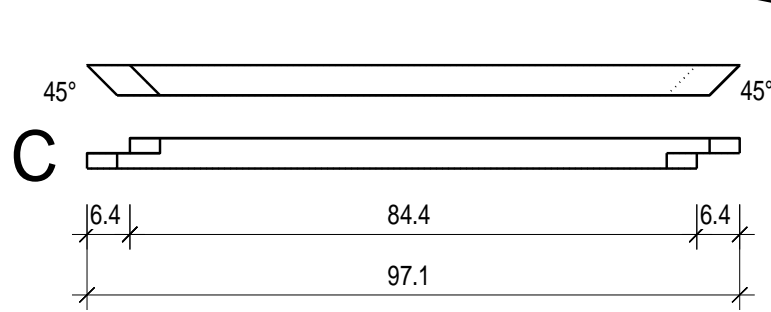

“Classic Camellia“ 169 x 144

Bemerkung: die Ansicht von Turen, Fenster und andere Teile kann abweichen von diesem Bild

“Classic Camellia“ 169 x 144

Bemerkung: die Ansicht von Türen, Fenster und andere Teile kann abweichen von diesem Bild

“Classic Camellia“ 169 x 144

Schnitt

Grundriss

“Classic Camellia” 169 x 144

Grundrahmen

"Classic Camellia" 169 x 144

Grundrahmen

“Classic Camellia” 169 x 144

Dachrahmen

"Classic Camellia" 169 x 144

Dachelemente

“Classic Camellia” 169 x 144

Glaseinbau