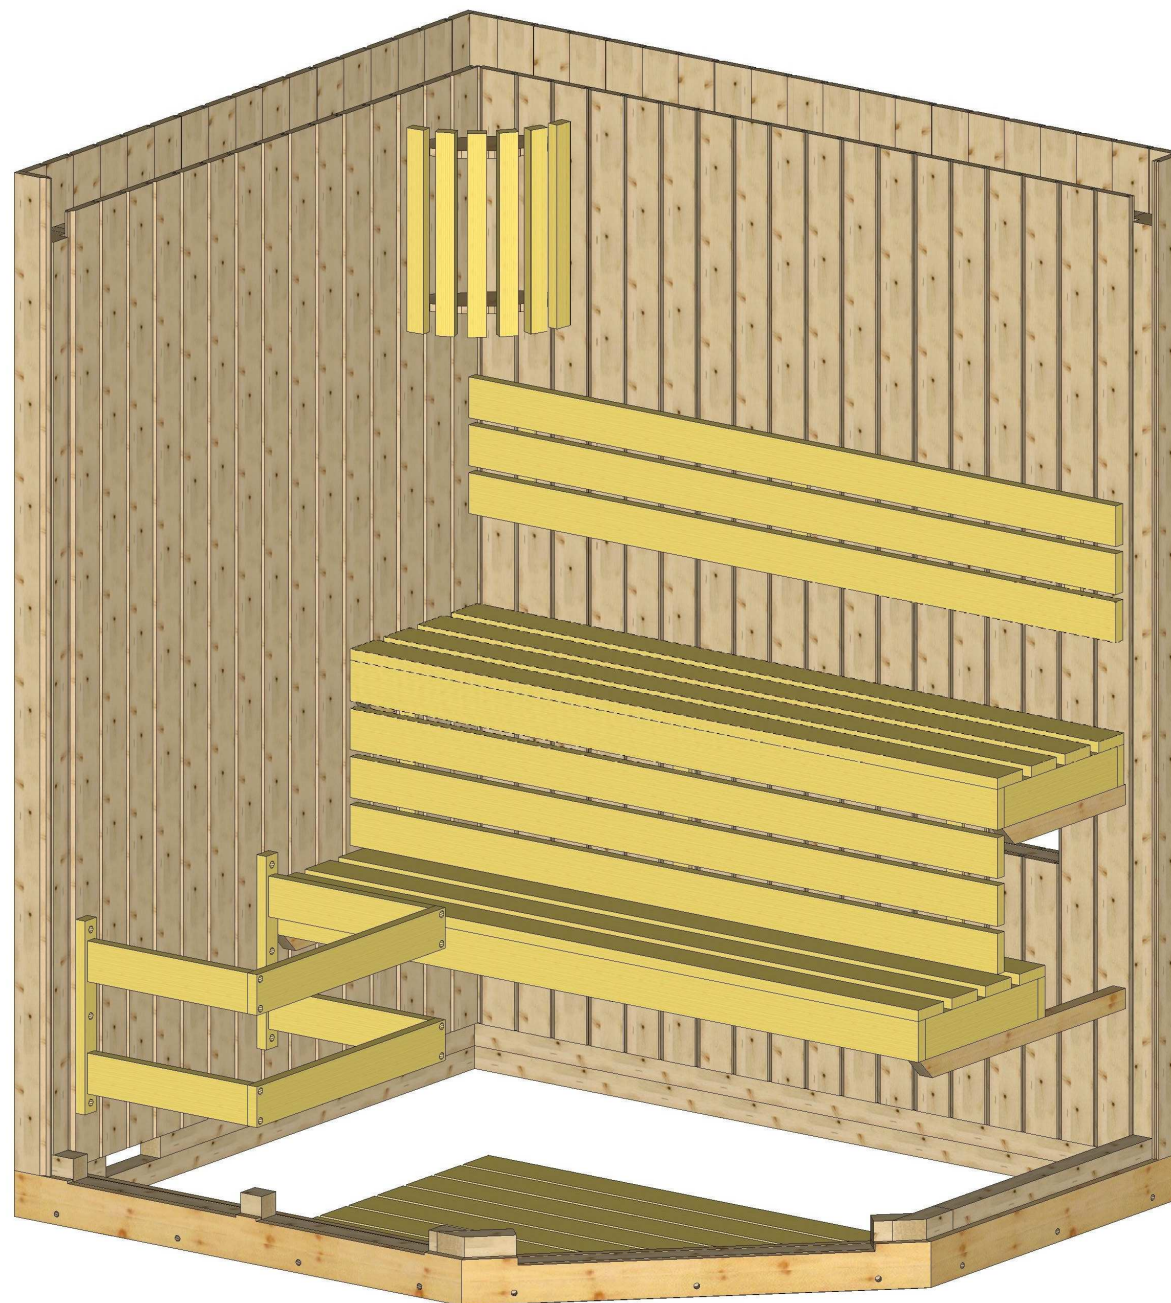

“Classic Camellia“ 169 x 144

Bemerkung: die Ansicht von Turen, Fenster und andere Teile kann abweichen von diesem Bild

“Classic Camellia“ 169 x 144

Bemerkung: die Ansicht von Türen, Fenster und andere Teile kann abweichen von diesem Bild

“Classic Camellia“ 169 x 144

Schnitt

Grundriss

“Classic Camellia” 169 x 144

Grundrahmen

"Classic Camellia" 169 x 144

Grundrahmen

“Classic Camellia” 169 x 144

Dachrahmen

"Classic Camellia" 169 x 144

Dachelemente

“Classic Camellia” 169 x 144

Glaseinbau