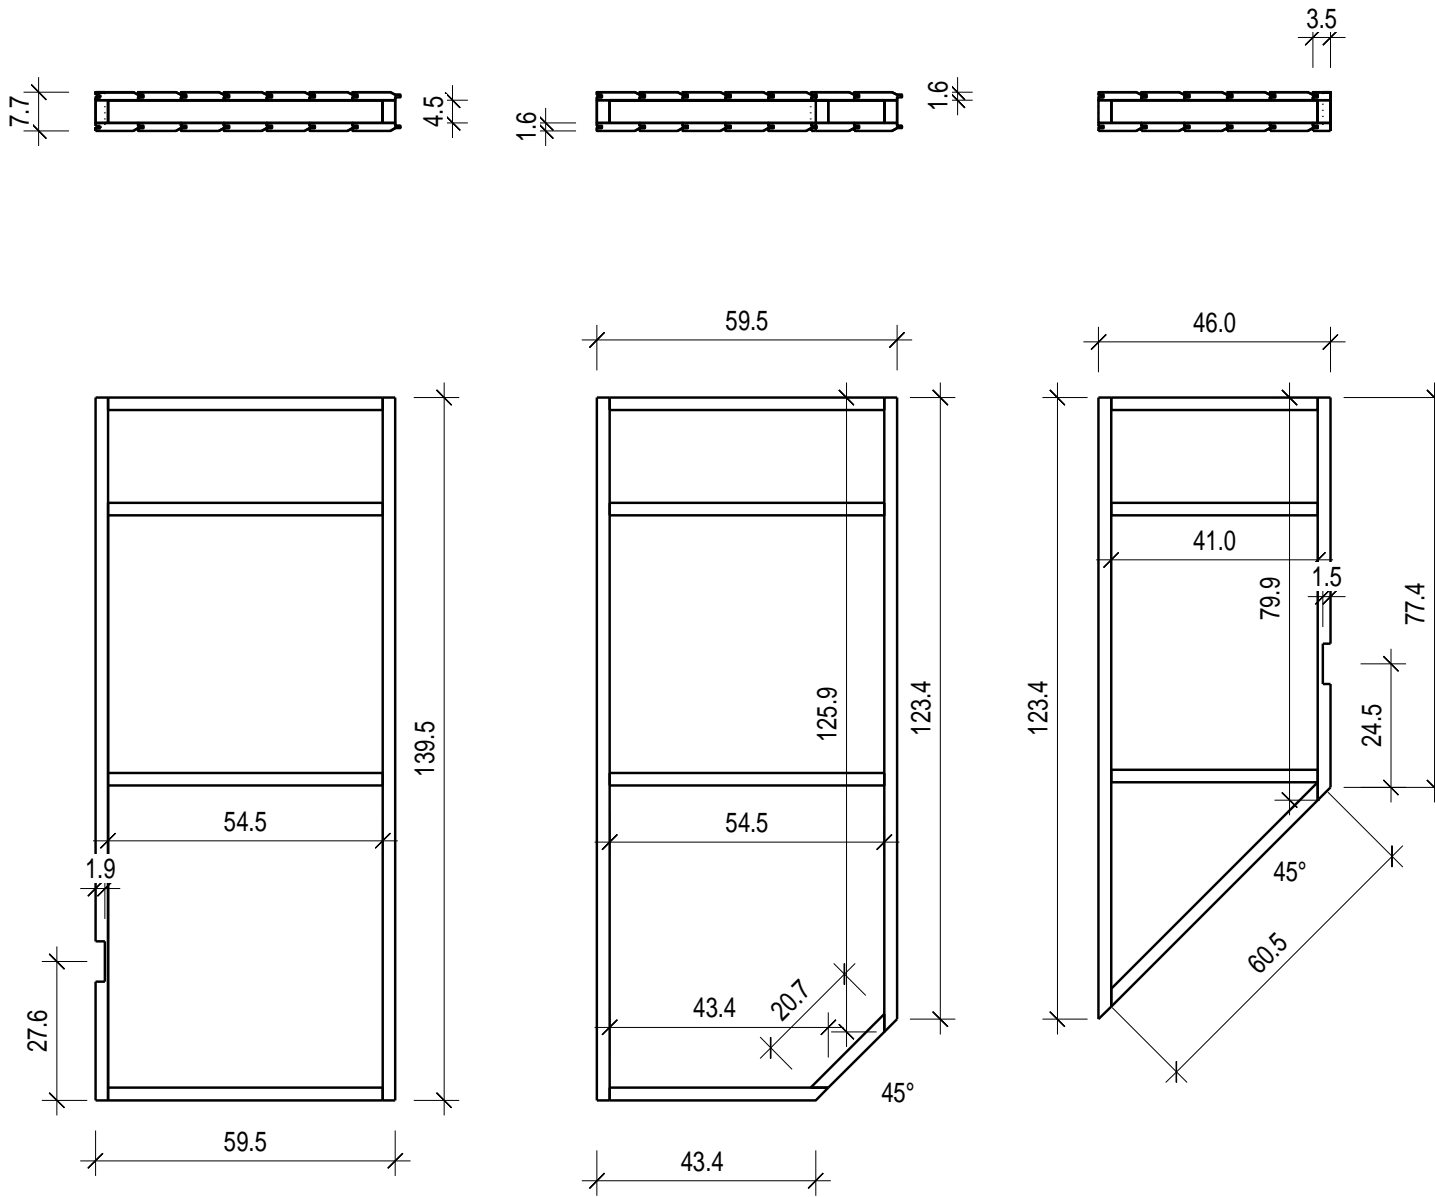

“Classic Camellia“ 169 x 144

Bemerkung: die Ansicht von Turen, Fenster und andere Teile kann abweichen von diesem Bild

“Classic Camellia“ 169 x 144

Bemerkung: die Ansicht von Türen, Fenster und andere Teile kann abweichen von diesem Bild

“Classic Camellia“ 169 x 144

Schnitt

Grundriss

“Classic Camellia” 169 x 144

Grundrahmen

"Classic Camellia" 169 x 144

Grundrahmen

“Classic Camellia” 169 x 144

Dachrahmen

"Classic Camellia" 169 x 144

Dachelemente

“Classic Camellia” 169 x 144

Glaseinbau