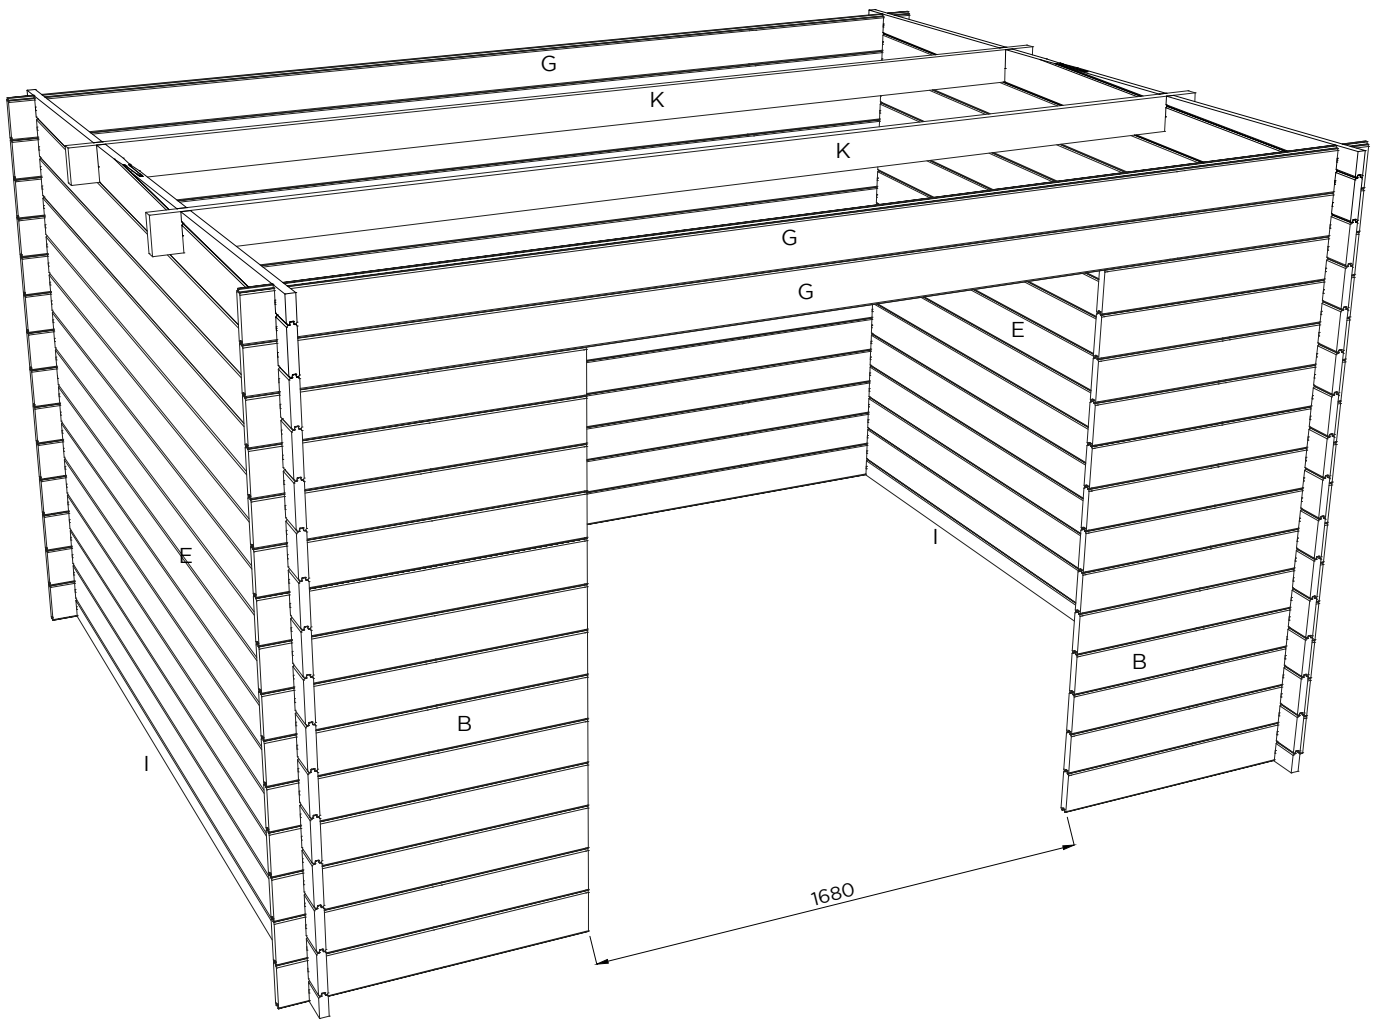

A = 2
B = 26
E = 26
G = 16
I = 2
K = 2

 2.8 x 50 # 12

(NL) INFORMATIE :

Het is niet abnormaal dat kleine openingen te zien zijn bij de montage, zowel boven de deur als bij de dakopbouw. Deze zullen na het natuurlijk drogen van het product verdwijnen, hou er evenwel rekening mee dat dit enkele weken kan duren.