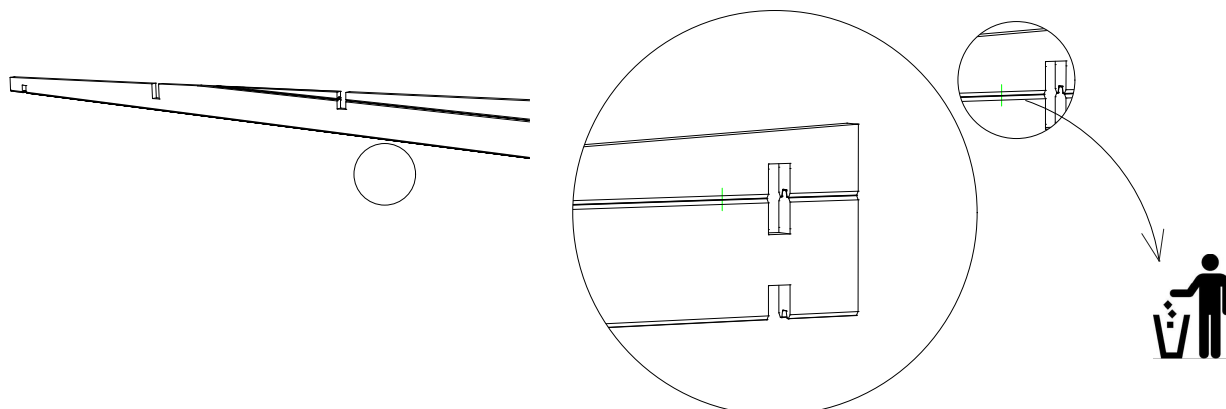

PRINCIPE TPP