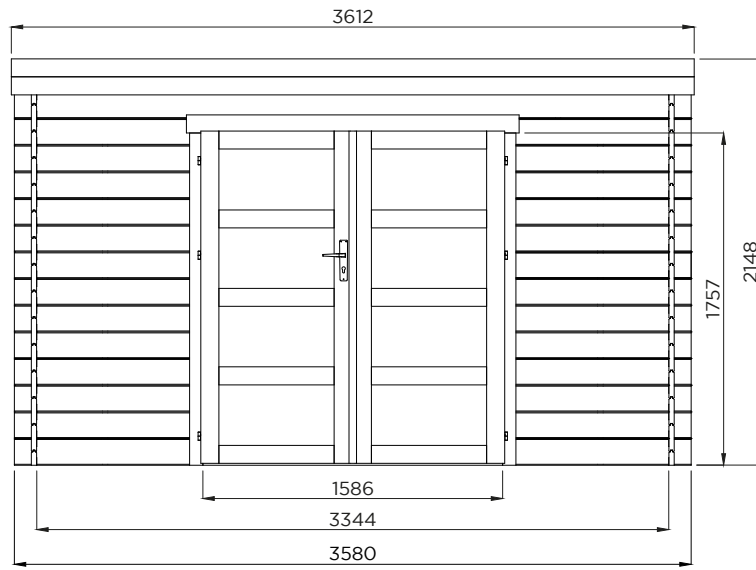

Caen

19-140-0103-0/S9124-1

Deuropening / Embrasure de porte / Doorway : 1586
x
1757

Stuklijst / Liste des pièces / Bill of material

1

	Ref.	Index	#
	A	WW028x149-STPP-IF1-1-2980	2
	B	WW028x149-S1IF-000-1-0950	26
	E	WW028x149-S2IF-000-1-2980	26
	G	WW028x149-S2IF-000-1-3580	16
	I	WW028x079-SDEM-000-1-2980	2
	J	WW016x095-PLA-000-1-2950	27

ALTERNATIEF :

Het kan productiematig zijn dat er andere planchettes J in de verpakking zitten. De referentie is dan WW016x120-PLA-000-1-2950 => # 22 stuks

ALTERNATIVE :

Il peut être lié à la production que d'autres planchettes J soient incluses dans l'emballage. La référence est alors WW016x120-PLA-000-1-2950 => # 22 pièces

A = 2
B = 26
E = 26
G = 16
I = 2
K = 2

 2.8 x 50 # 12

(NL) INFORMATIE :

Het is niet abnormaal dat kleine openingen te zien zijn bij de montage, zowel boven de deur als bij de dakopbouw. Deze zullen na het natuurlijk drogen van het product verdwijnen, hou er evenwel rekening mee dat dit enkele weken kan duren.