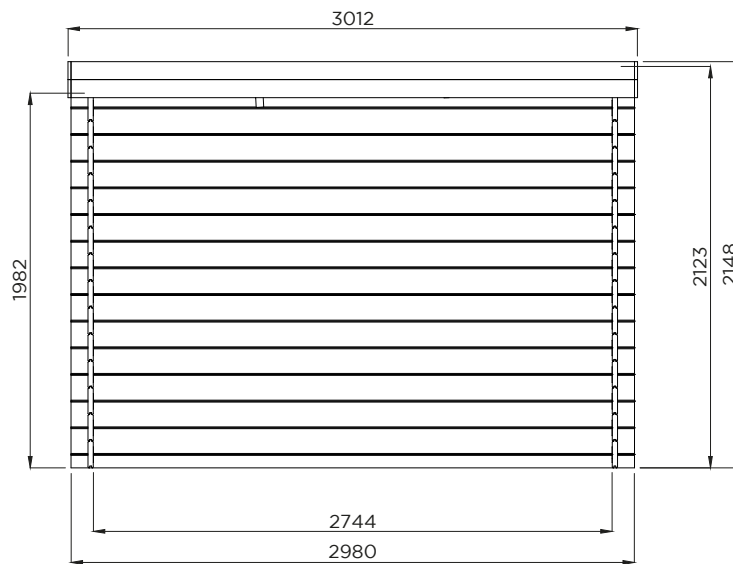

Caen

19-140-0103-0/S9124-1

Deuropening / Embrasure de porte / Doorway : 1586
x
1757

Stuklijst / Liste des pièces / Bill of material

1

	Ref.	Index	#
	A	WW028x149-STPP-IF1-1-2980	2
	B	WW028x149-S1IF-000-1-0950	26
	E	WW028x149-S2IF-000-1-2980	26
	G	WW028x149-S2IF-000-1-3580	16
	I	WW028x079-SDEM-000-1-2980	2
	J	WW016x095-PLA-000-1-2950	27

ALTERNATIEF :

Het kan productiematig zijn dat er andere planchettes J in de verpakking zitten. De referentie is dan WW016x120-PLA-000-1-2950 => # 22 stuks

ALTERNATIVE :

Il peut être lié à la production que d'autres planchettes J soient incluses dans l'emballage. La référence est alors WW016x120-PLA-000-1-2950 => # 22 pièces

A = 2
B = 26
E = 26
G = 16
I = 2
K = 2

 2.8 x 50 # 12

(NL) INFORMATIE :

Het is niet abnormaal dat kleine openingen te zien zijn bij de montage, zowel boven de deur als bij de dakopbouw. Deze zullen na het natuurlijk drogen van het product verdwijnen, hou er evenwel rekening mee dat dit enkele weken kan duren.