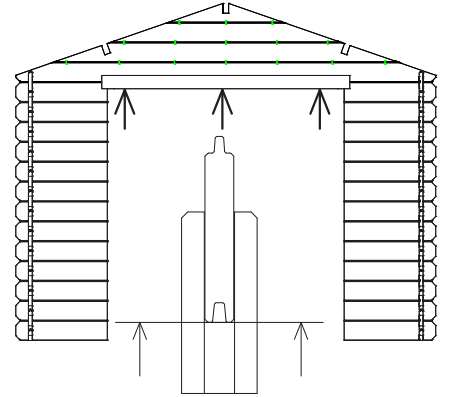

S8047C28-1

1

2

3

4

5

6

7

8

9

10

11

12