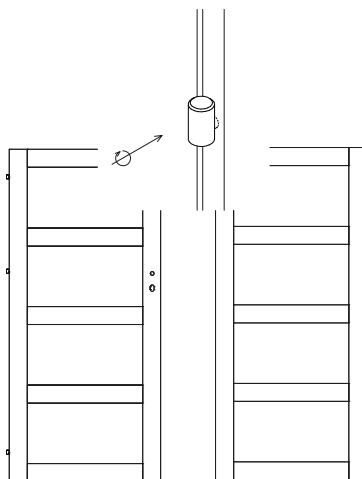

S8047C28-1

1

2

3

4

5

6

7

8

9

10

11

12