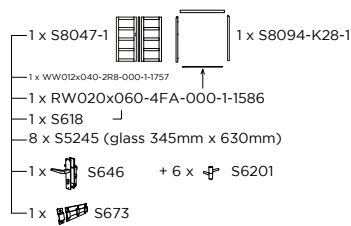

K WW040x120-PTO-000-1-3580 2

M WW016x095-4FA-000-1-3700 8

M1 WW028x040-4FA-000-1-1750 2

P S8047C28-1 1

R S637 2

R1 S617 2

PRINCIPE TPP

S9124-1

A = 2
B = 26
E = 26
G = 16
I = 2
K = 2

 2.8 x 50 # 12

(NL) INFORMATIE :

Het is niet abnormaal dat kleine openingen te zien zijn bij de montage, zowel boven de deur als bij de dakopbouw. Deze zullen na het natuurlijk drogen van het product verdwijnen, hou er evenwel rekening mee dat dit enkele weken kan duren.