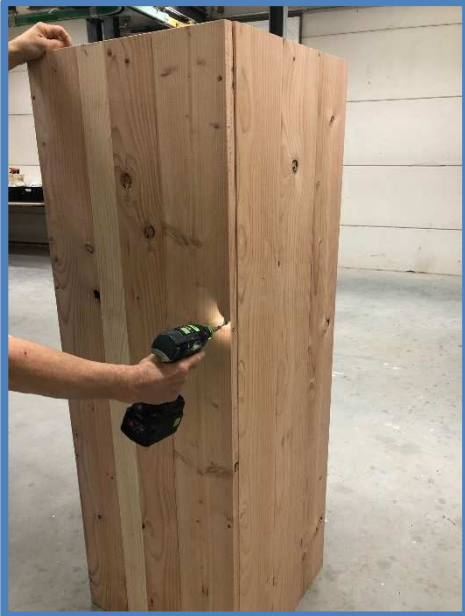

KAST BUITENKEUKEN DOUGLAS 1700X620X620 MM.

Montage instructie

Stap 1

Schroef een zijpaneel vast aan het achterpaneel

Stap 2

Schroef vervolgens het andere zijpaneel vast aan het achterpaneel

Stap 3

Leg de kast op het rugpaneel en schroef vanaf de onderzijde het bovenblad vast.

Stap 4

Schroef nu de legborden vast. (3 stuks)

Stap 5

Vervolgens op dezelfde manier de bodem vast schroeven.

Stap 6

De kast is klaar voor gebruik.