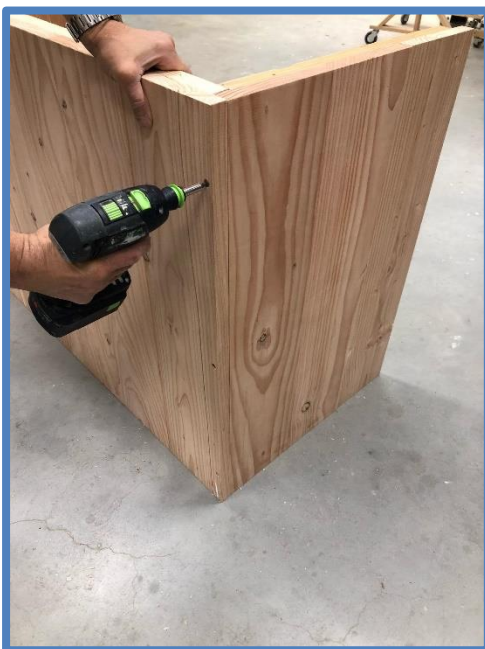

KAST BUITENKEUKEN DOUGLAS 900X1220X620 MM.

Montage instructie

Stap 1

Schroef een zijpaneel vast aan het achterpaneel

Stap 2

Schroef vervolgens het andere zijpaneel vast aan het achterpaneel

Stap 3

Leg de kast op het rugpaneel en schroef vanaf de onderzijde het bovenblad vast.

Stap 4

Schroef nu het legbord vast.

Stap 5

Vervolgens op dezelfde manier de bodem vast schroeven.

Stap 6

De kast is klaar voor gebruik.