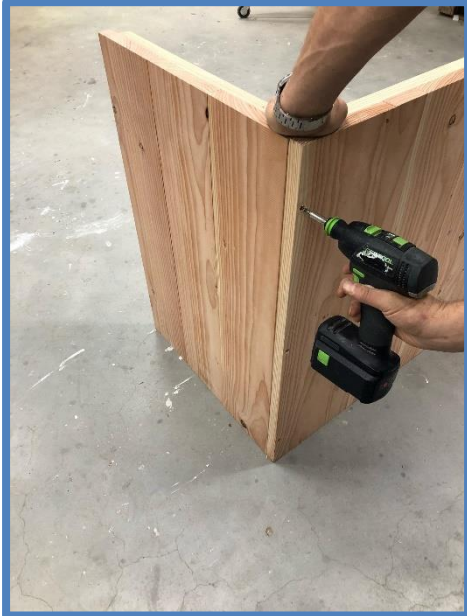

KAST BUITENKEUKEN DOUGLAS 900X1220X620 MM.

Montage instructie

Stap 1

Schroef een zijpaneel vast aan het achterpaneel

Stap 2

Schroef vervolgens het andere zijpaneel vast aan het achterpaneel

Stap 3

Leg de kast op het rugpaneel en schroef vanaf de onderzijde het bovenblad vast.

Stap 4

Schroef nu het legbord vast.

Stap 5

Vervolgens op dezelfde manier de bodem vast schroeven.

Stap 6

De kast is klaar voor gebruik.