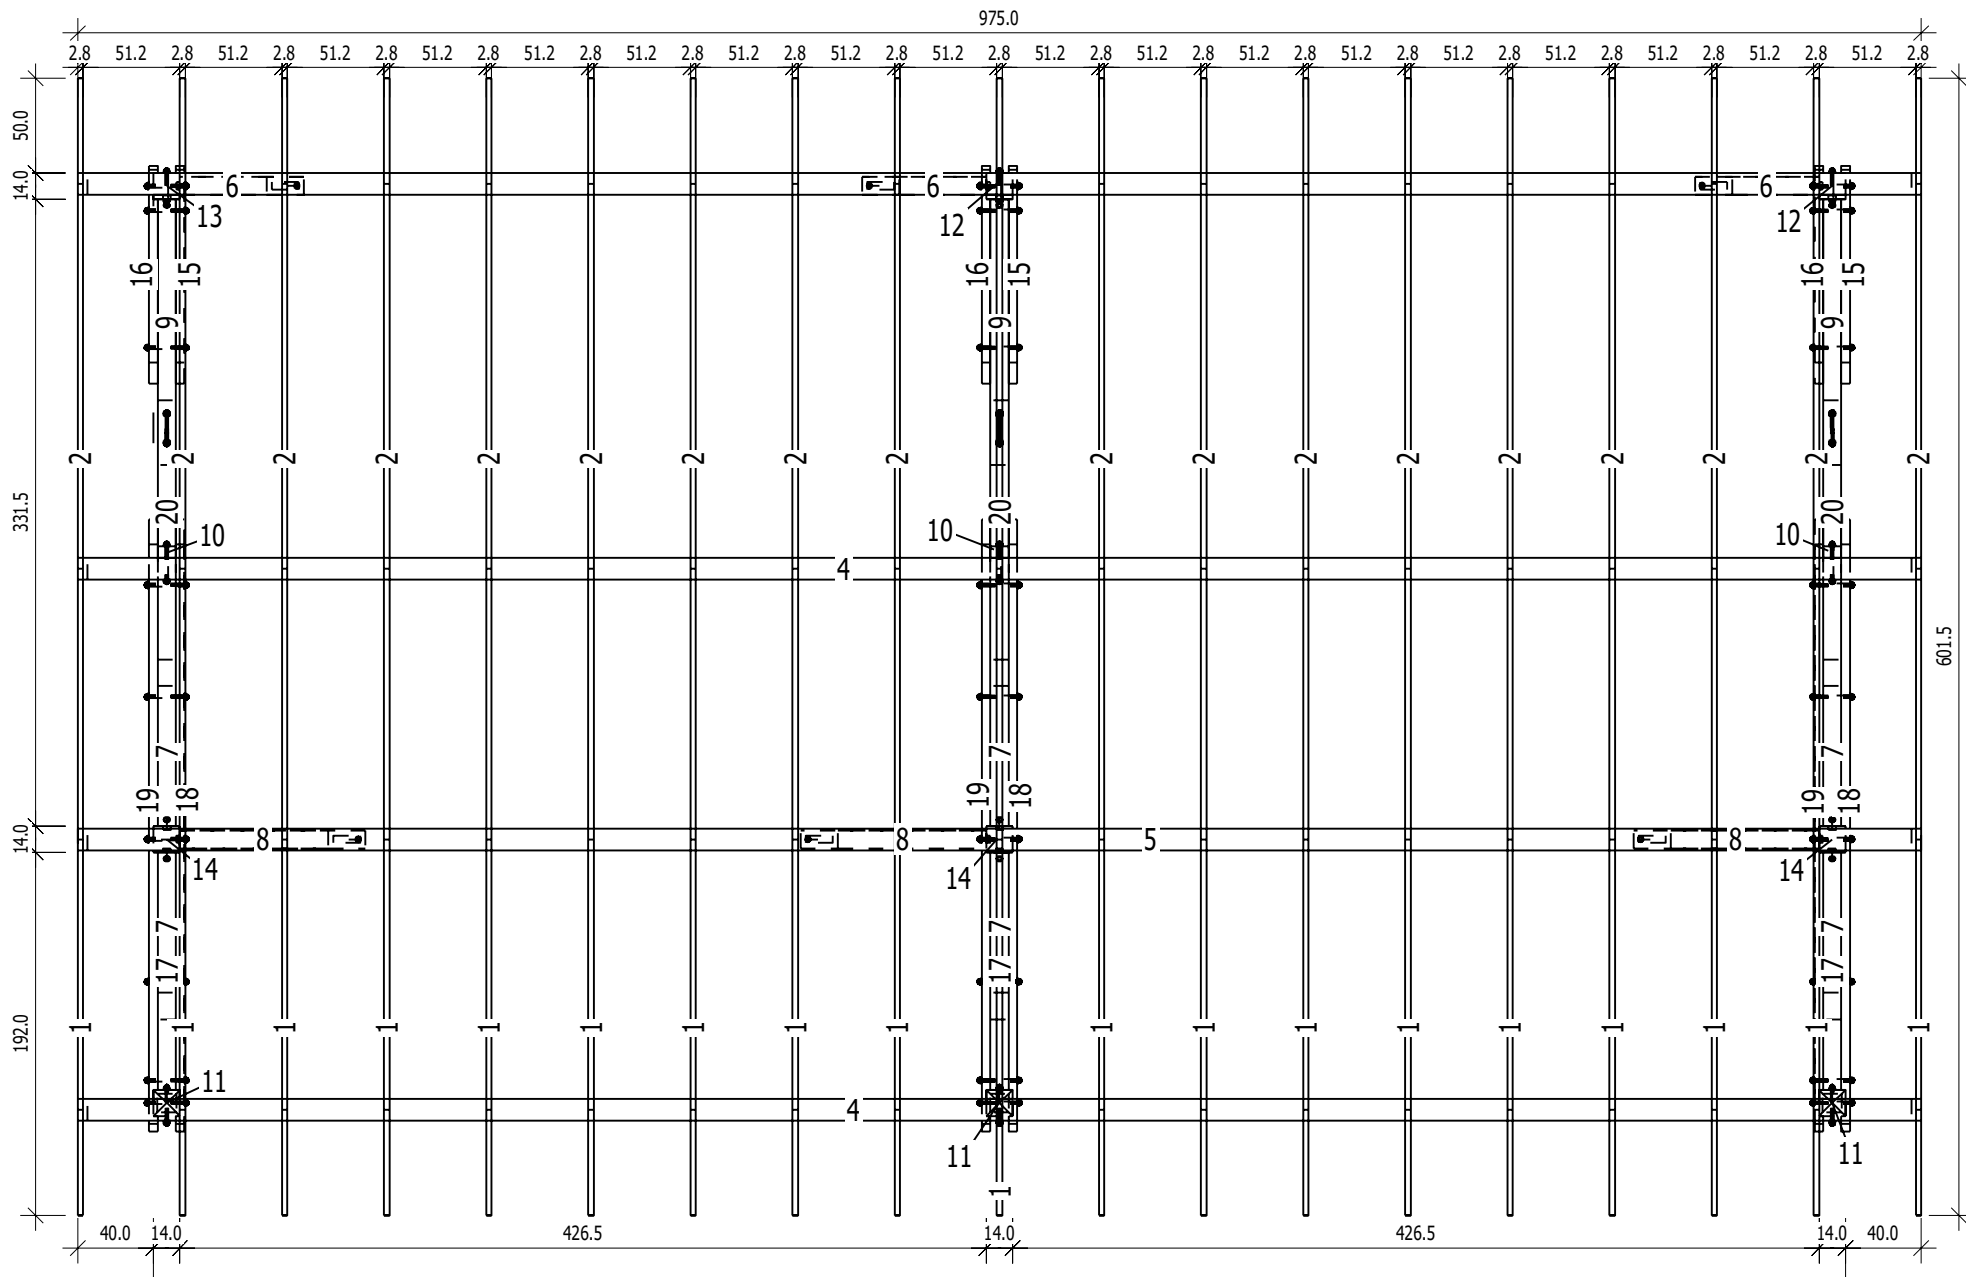

NL-1810001085

Bemerkung: die Ansicht von Turen, Fenster und anderen Teilen kann abweichen von diesem Bild

Projektas Uzasakymo Nr.	Brezinys Nuotrauka	Mastelis 1 :
NL-180397		Data 2018.05.16
		Projektavo R.Kazlauskas

Projektas
Užsakymo Nr.

Brezinys
Stogo planas

Mastelis
1 :

NL-180397

Data
2018.05.16

Projektavo
R. Kazlauskas

Projekts
Uzsakymo Nr.

Brezinys
Pjūvis

4.

6x160mm