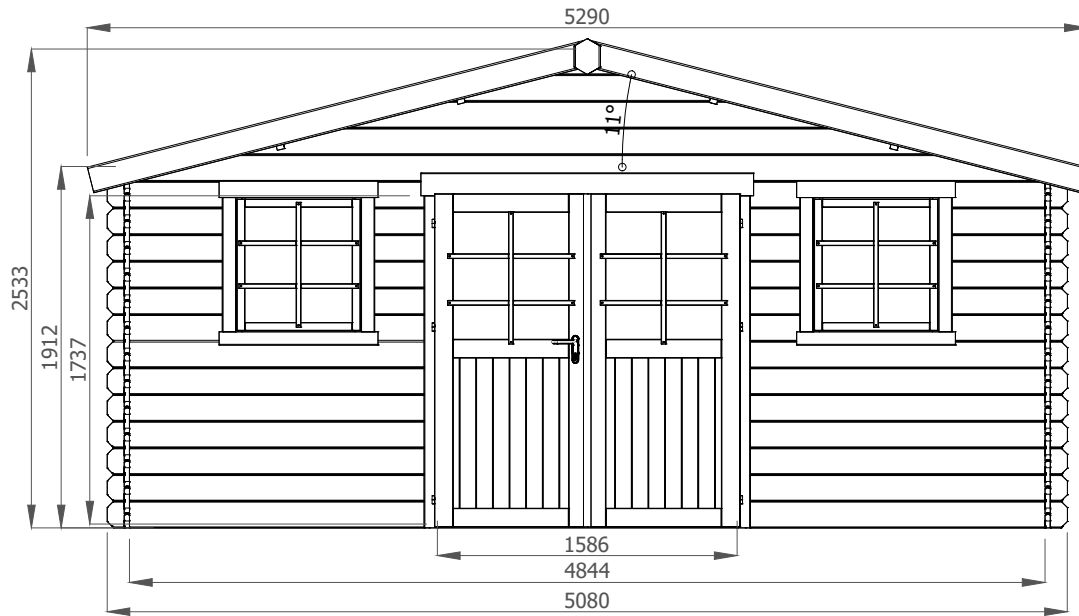

Bordeaux

-  **13.29** m²
-  **15.14** m²

Deuropening / Embrasure de porte / Doorway /
Apertura de puerta / Apertura delle porte / Abertura de portas

1586
x
1737

stuklijst / bill of material / liste des pièces

Ref.

OR/OF/OU

A	WW028x149-TPT-000-0-	5080	2
B	WW028x149-1IF-000-0-	0650	12
C	WW028x149-1IF-000-0-	1700	14
D	WW028x149-PRF-000-0-	0300	12
E	WW028x149-2IF-000-0-	2980	26
G	WW028x149-2IF-000-0-	5080	13
I	WW028x079-DEM-000-0-	2980	2
J	WW016x095-PLA-000-0- WW016x120-PLA-000-0-	2650	68 56
K	WW040x120-PT0-000-0-	2980	5
M	WW016x145-VOL-077-0-	2730	4
N	WW019x140-ECU-000-0-	0190	2

P S8096C28 1

- + 1 x S8096 + 1 x S8094-K28
- + 2 x S8095-T
- + 1 x RW020x060-4FA-000-0-1586
- + 1 x S618
- + 2 x S5244 (glass 630 mm x 690 mm)
- + 1 x S646 + 6 x S6201
- + 1 x S673

Q S8102-28 2

- + 1 x S5243 (glass 595 mm x 638 mm)
- + 1 x S8102-T
- + 1 x S5228