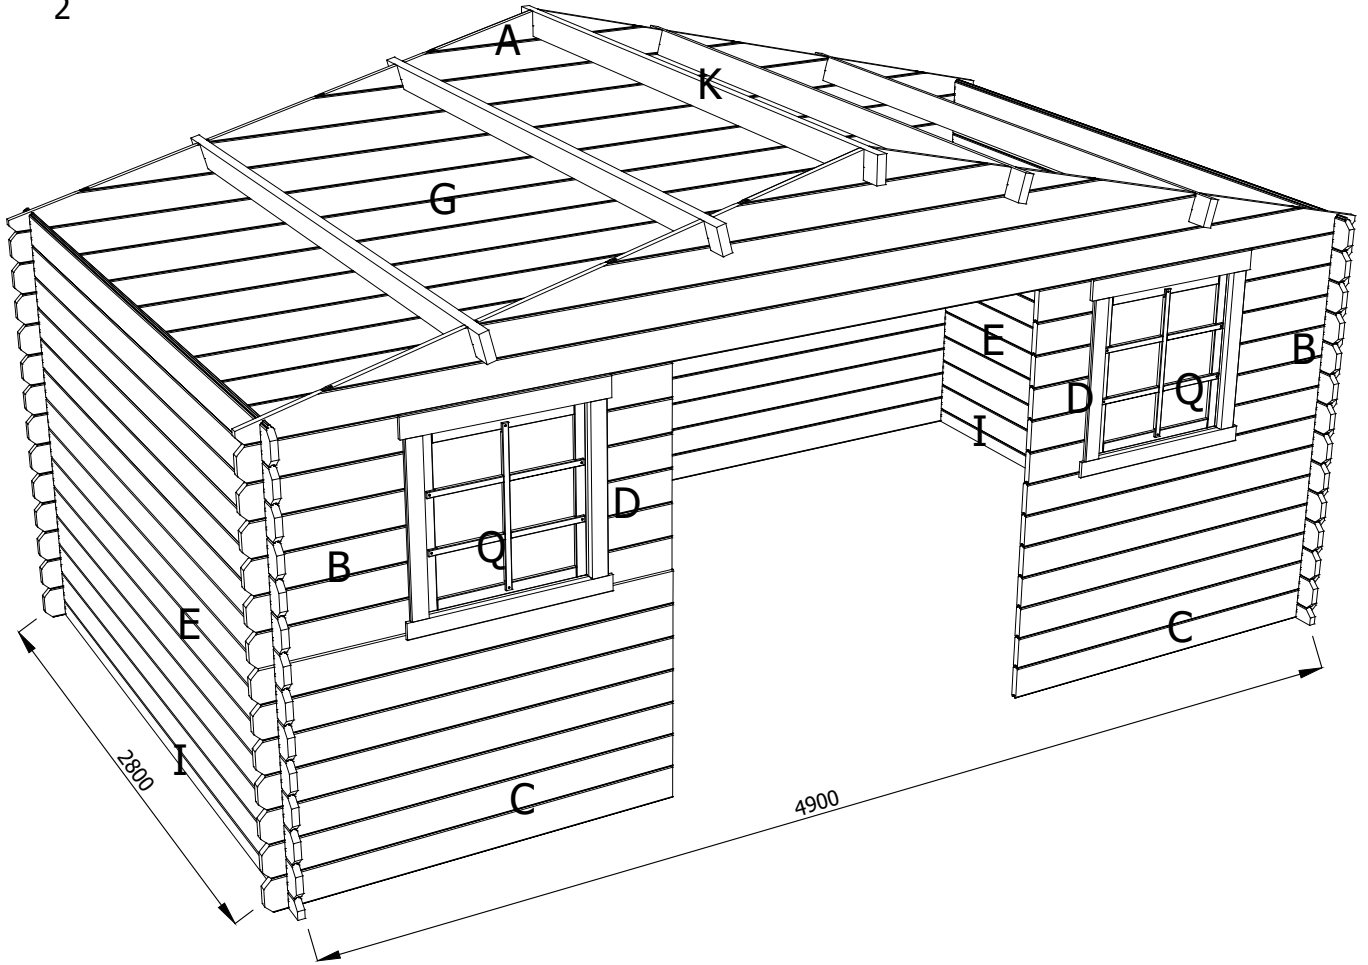

- A = 2
- B = 12
- C = 14
- D = 12
- E = 26
- G = 13
- I = 2
- K = 5
- Q = 2