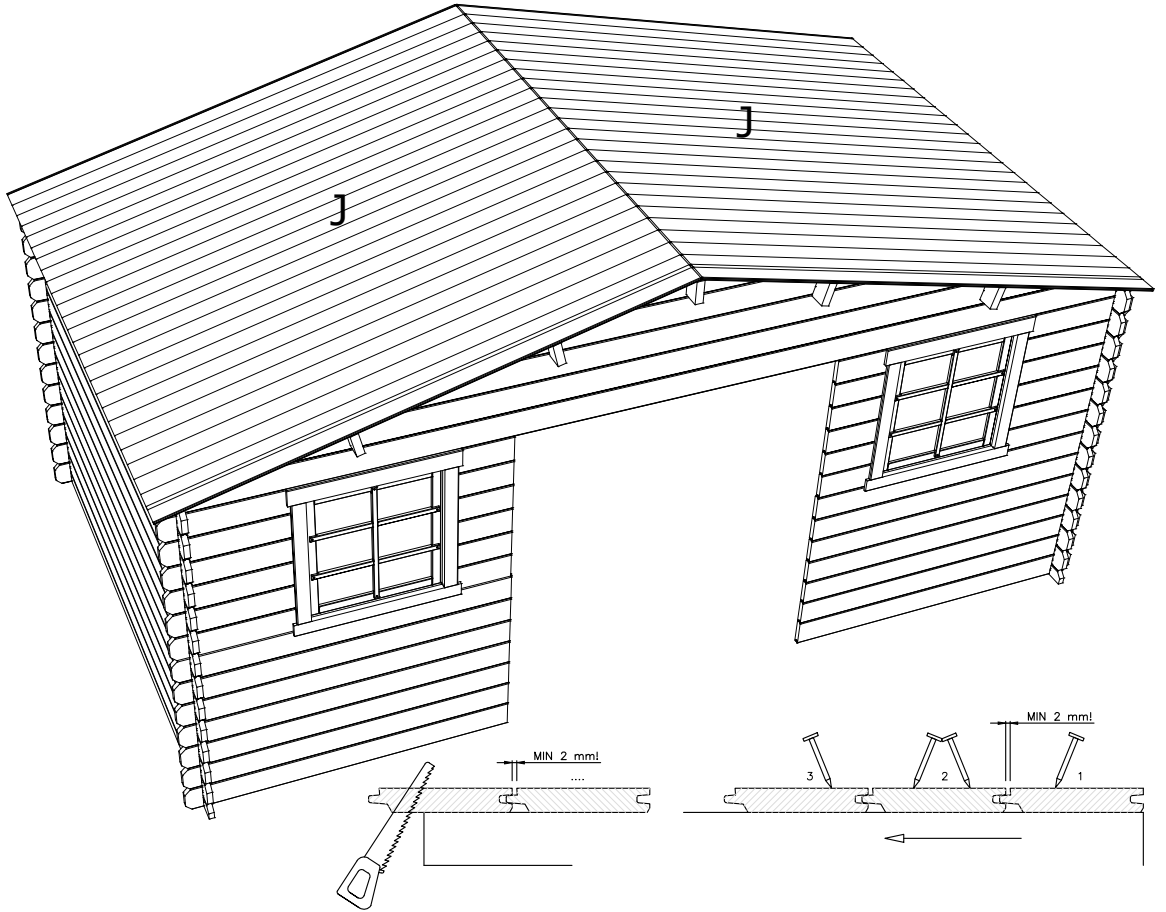

Bordeaux

-  **13.29** m²
-  **15.14** m²

Deuropening / Embrasure de porte / Doorway /
Apertura de puerta / Apertura delle porte / Abertura de portas

1586
x
1737

stuklijst / bill of material / liste des pièces

P S8096C28 1

- + 1 x S8096 + 1 x S8094-K28
- + 2 x S8095-T
- + 1 x RW020x060-4FA-000-0-1586
- + 1 x S618
- + 2 x S5244 (glass 630 mm x 690 mm)
- + 1 x S646 + 6 x S6201
- + 1 x S673

Q S8102-28 2

- + 1 x S5243 (glass 595 mm x 638 mm)
- + 1 x S8102-T
- + 1 x S5228

R S637 2.8 x 50 (#100) 6

- A = 2
- B = 12
- C = 14
- D = 12
- E = 26
- G = 13
- I = 2
- K = 5
- Q = 2

J = 56 OR 68

#544

M = 4

N = 2

#56