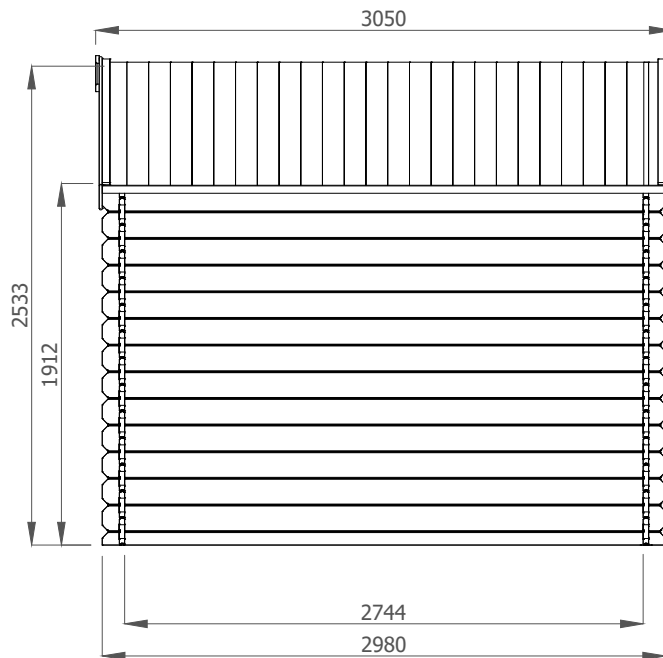

Bordeaux

-  **13.29** m²
-  **15.14** m²

Deuropening / Embrasure de porte / Doorway /
Apertura de puerta / Apertura delle porte / Abertura de portas

1586
x
1737

stuklijst / bill of material / liste des pièces

Ref.

OR/OF/OU

A	WW028x149-TPT-000-0-	5080	2
B	WW028x149-1IF-000-0-	0650	12
C	WW028x149-1IF-000-0-	1700	14
D	WW028x149-PRF-000-0-	0300	12
E	WW028x149-2IF-000-0-	2980	26
G	WW028x149-2IF-000-0-	5080	13
I	WW028x079-DEM-000-0-	2980	2
J	WW016x095-PLA-000-0- WW016x120-PLA-000-0-	2650	68 56
K	WW040x120-PT0-000-0-	2980	5
M	WW016x145-VOL-077-0-	2730	4
N	WW019x140-ECU-000-0-	0190	2

P S8096C28 1

- + 1 x S8096 + 1 x S8094-K28
- + 2 x S8095-T
- + 1 x RW020x060-4FA-000-0-1586
- + 1 x S618
- + 2 x S5244 (glass 630 mm x 690 mm)
- + 1 x S646 + 6 x S6201
- + 1 x S673

Q S8102-28 2

- + 1 x S5243 (glass 595 mm x 638 mm)
- + 1 x S8102-T
- + 1 x S5228