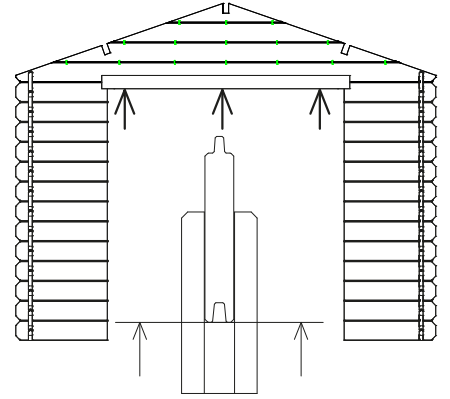

S8047C28-1

1

2

3

4

5

6

7

8

9

RW020x060-4FA-000-1-1586

10

11

12