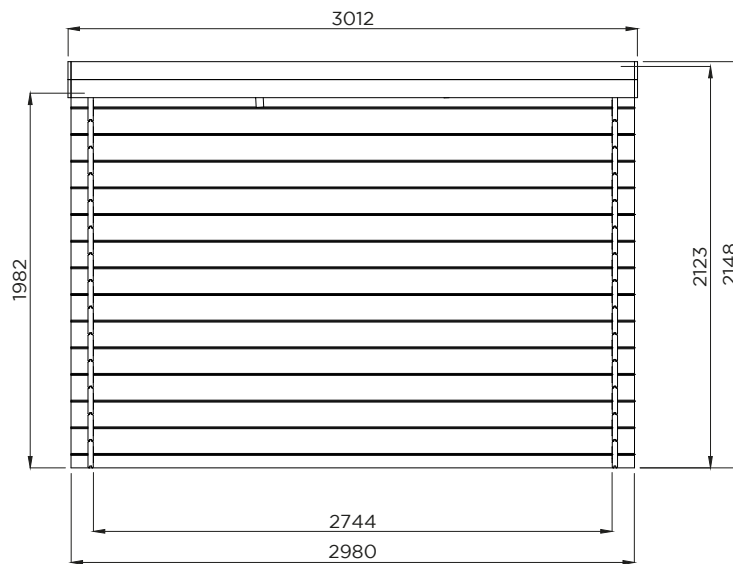

Ajaccio

19-140-0102-0/S9123-1

Deuropening / Embrasure de porte / Doorway : 1586
x
1757

Stuklijst / Liste des pièces / Bill of material

1

	Ref.	Index	#
	A	WW028x149-STPP-IF1-1-2980	2
	B	WW028x149-S1IF-000-1-0650	26
	E	WW028x149-S2IF-000-1-2980	26
	G	WW028x149-S2IF-000-1-2980	16
	I	WW028x079-SDEM-000-1-2980	2
	J	WW016x095-PLA-000-1-2950	35

ALTERNATIEF :

Het kan productiematig zijn dat er andere planchettes J in de verpakking zitten. De referentie is dan WW016x120-PLA-000-1-2950 => # 27 stuks

ALTERNATIVE :

Il peut être lié à la production que d'autres planchettes J soient incluses dans l'emballage. La référence est alors WW016x120-PLA-000-1-2950 => # 27 pièces

ALTERNATIVE :

It may be production-related that other planchettes J are included in the package. The reference is then WW016x120-PLA-000-1-2950 => # 27 pieces

ALTERNATIVE :

Es kann produktionsbedingt sein, dass andere Planchetten J im Paket enthalten sind. Die Referenz ist dann WW016x120-PLA-000-1-2950 => # 27 Stück

A = 2
B = 26
E = 26
G = 16
I = 2
K = 2

 2.8 x 50 # 12

(NL) INFORMATIE :

Het is niet abnormaal dat kleine openingen te zien zijn bij de montage, zowel boven de deur als bij de dakopbouw. Deze zullen na het natuurlijk drogen van het product verdwijnen, hou er evenwel rekening mee dat dit enkele weken kan duren.