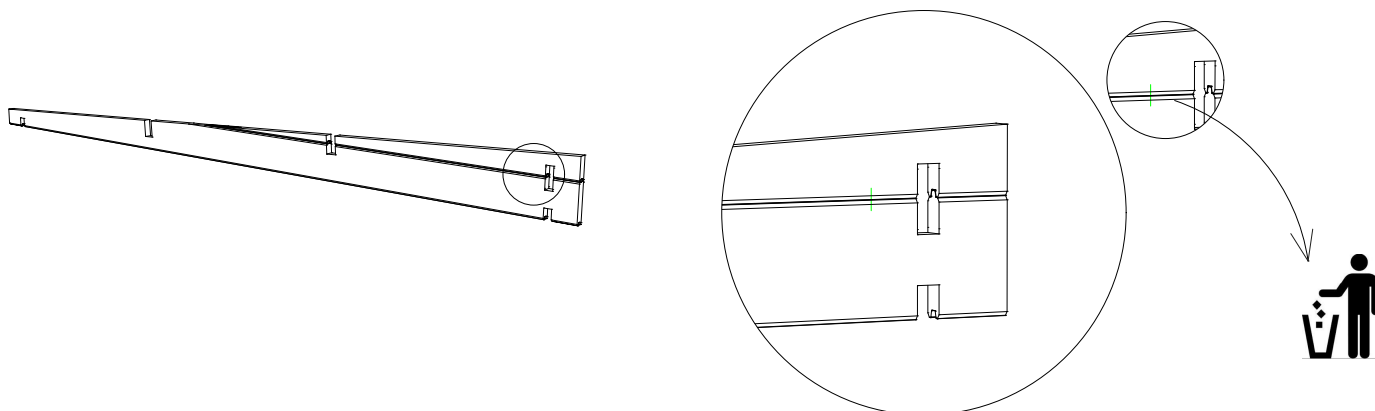

PRINCIPE TPP