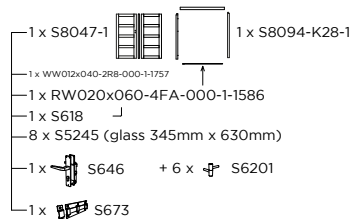

K WW040x120-PTO-000-1-2980 2

M WW016x095-4FA-000-1-3100 8

M1 WW028x040-4FA-000-1-1750 1

P S8047C28-1 1

R S637 2

R1 S617 2

PRINCIPE TPP

S9123-1

A = 2
B = 26
E = 26
G = 16
I = 2
K = 2

 2.8 x 50 # 12

(NL) INFORMATIE :

Het is niet abnormaal dat kleine openingen te zien zijn bij de montage, zowel boven de deur als bij de dakopbouw. Deze zullen na het natuurlijk drogen van het product verdwijnen, hou er evenwel rekening mee dat dit enkele weken kan duren.