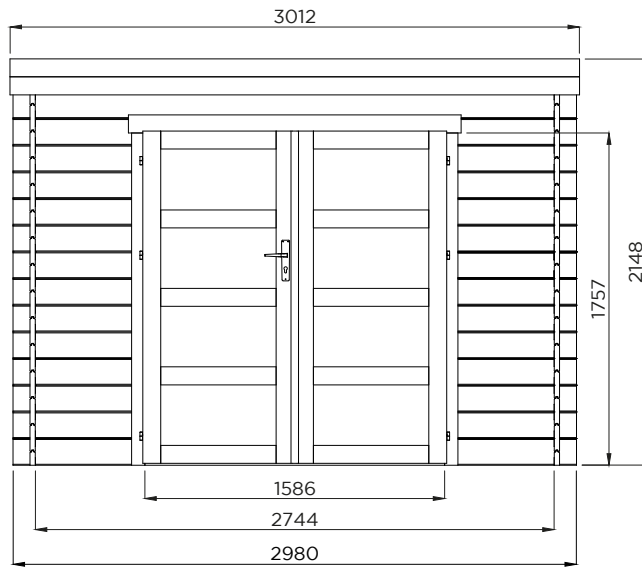

Ajaccio

19-140-0102-0/S9123-1

Deuropening / Embrasure de porte / Doorway : 1586
x
1757

Stuklijst / Liste des pièces / Bill of material

1

	Ref.	Index	#
	A	WW028x149-STPP-IF1-1-2980	2
	B	WW028x149-S1IF-000-1-0650	26
	E	WW028x149-S2IF-000-1-2980	26
	G	WW028x149-S2IF-000-1-2980	16
	I	WW028x079-SDEM-000-1-2980	2
	J	WW016x095-PLA-000-1-2950	35

ALTERNATIEF :

Het kan productiematig zijn dat er andere planchettes J in de verpakking zitten. De referentie is dan WW016x120-PLA-000-1-2950 => # 27 stuks

ALTERNATIVE :

Il peut être lié à la production que d'autres planchettes J soient incluses dans l'emballage. La référence est alors WW016x120-PLA-000-1-2950 => # 27 pièces