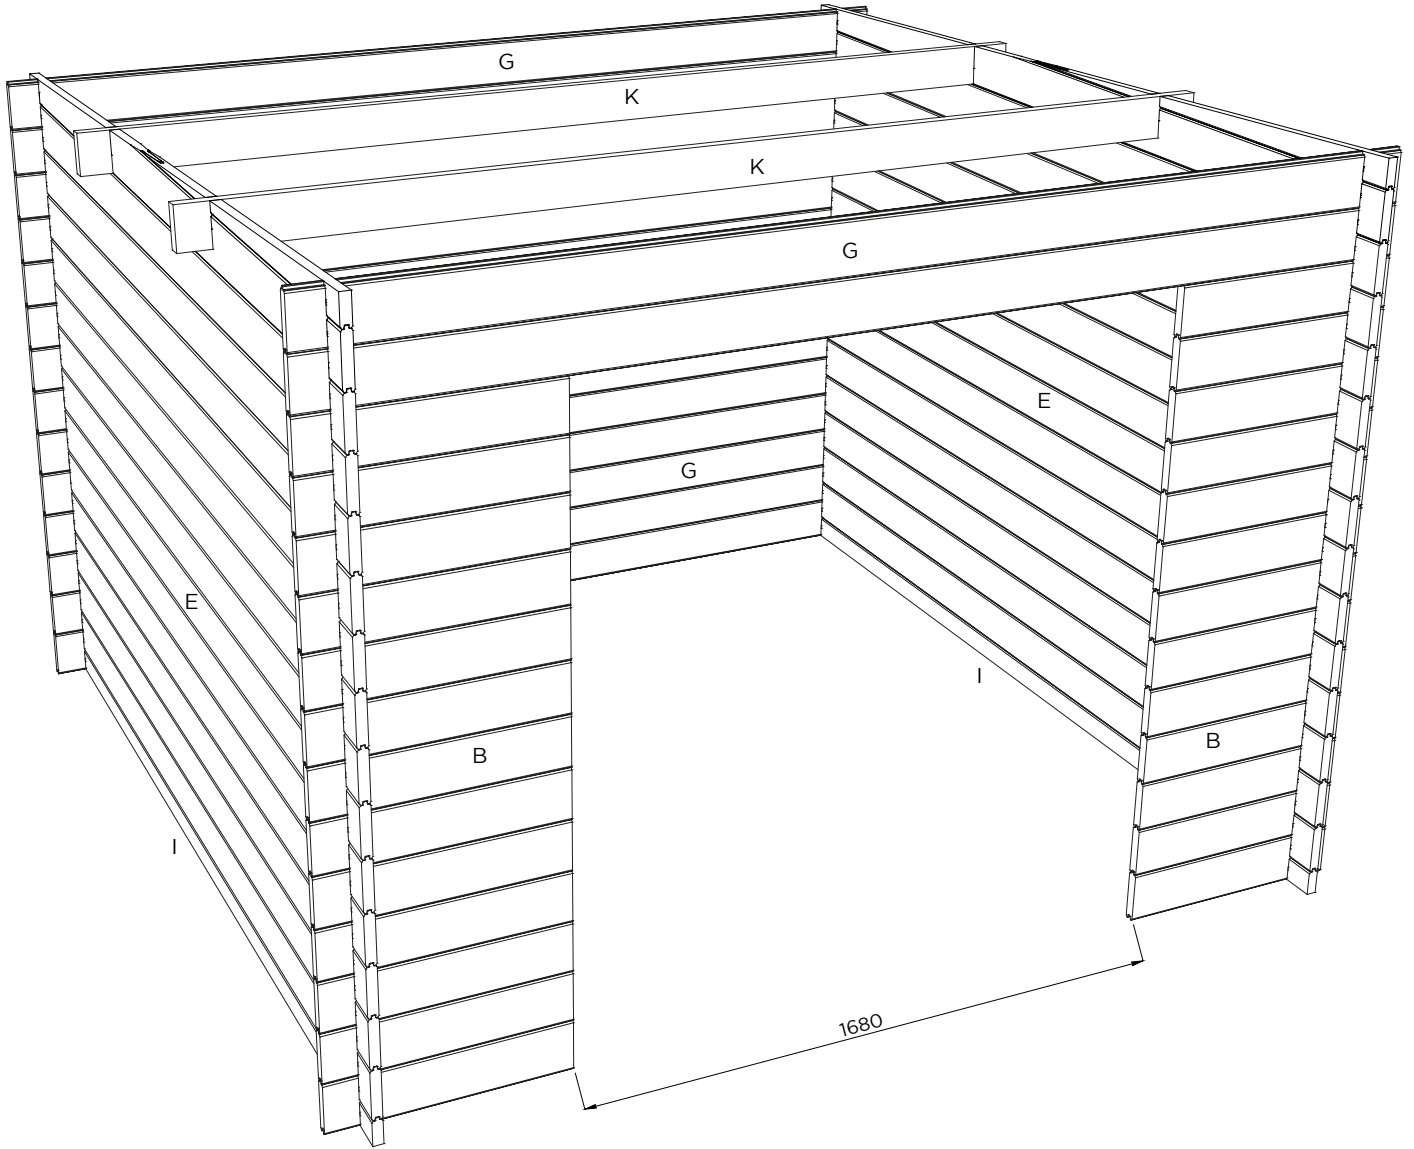

A = 2
B = 26
E = 26
G = 16
I = 2
K = 2

 2.8 x 50 # 12

(NL) INFORMATIE :

Het is niet abnormaal dat kleine openingen te zien zijn bij de montage, zowel boven de deur als bij de dakopbouw. Deze zullen na het natuurlijk drogen van het product verdwijnen, hou er evenwel rekening mee dat dit enkele weken kan duren.