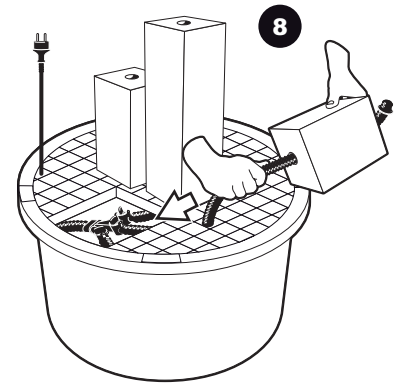

# ~ Taranto ~

- During severe frost switch off the pump, remove ornament and pump!
- Bei strengem Frost sollte das Set ausgeschaltet sowie das Deko-Element und Pumpe entfernt werden!
- Tijdens strenge vorst set uitschakelen, ornament en pomp verwijderen!
- Protégez votre fontaine décorative et mettez votre pompe à l'arrêt pendant la période d'hiver.