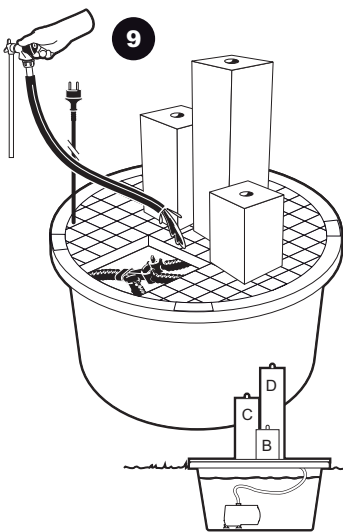

# ~ Taranto ~

Contents / Inhalt / Contenu / Inhoud:

# ~ Taranto ~

- During severe frost switch off the pump, remove ornament and pump!
- Bei strengem Frost sollte das Set ausgeschaltet sowie das Deko-Element und Pumpe entfernt werden!
- Tijdens strenge vorst set uitschakelen, ornament en pomp verwijderen!
- Protégez votre fontaine décorative et mettez votre pompe à l'arrêt pendant la période d'hiver.