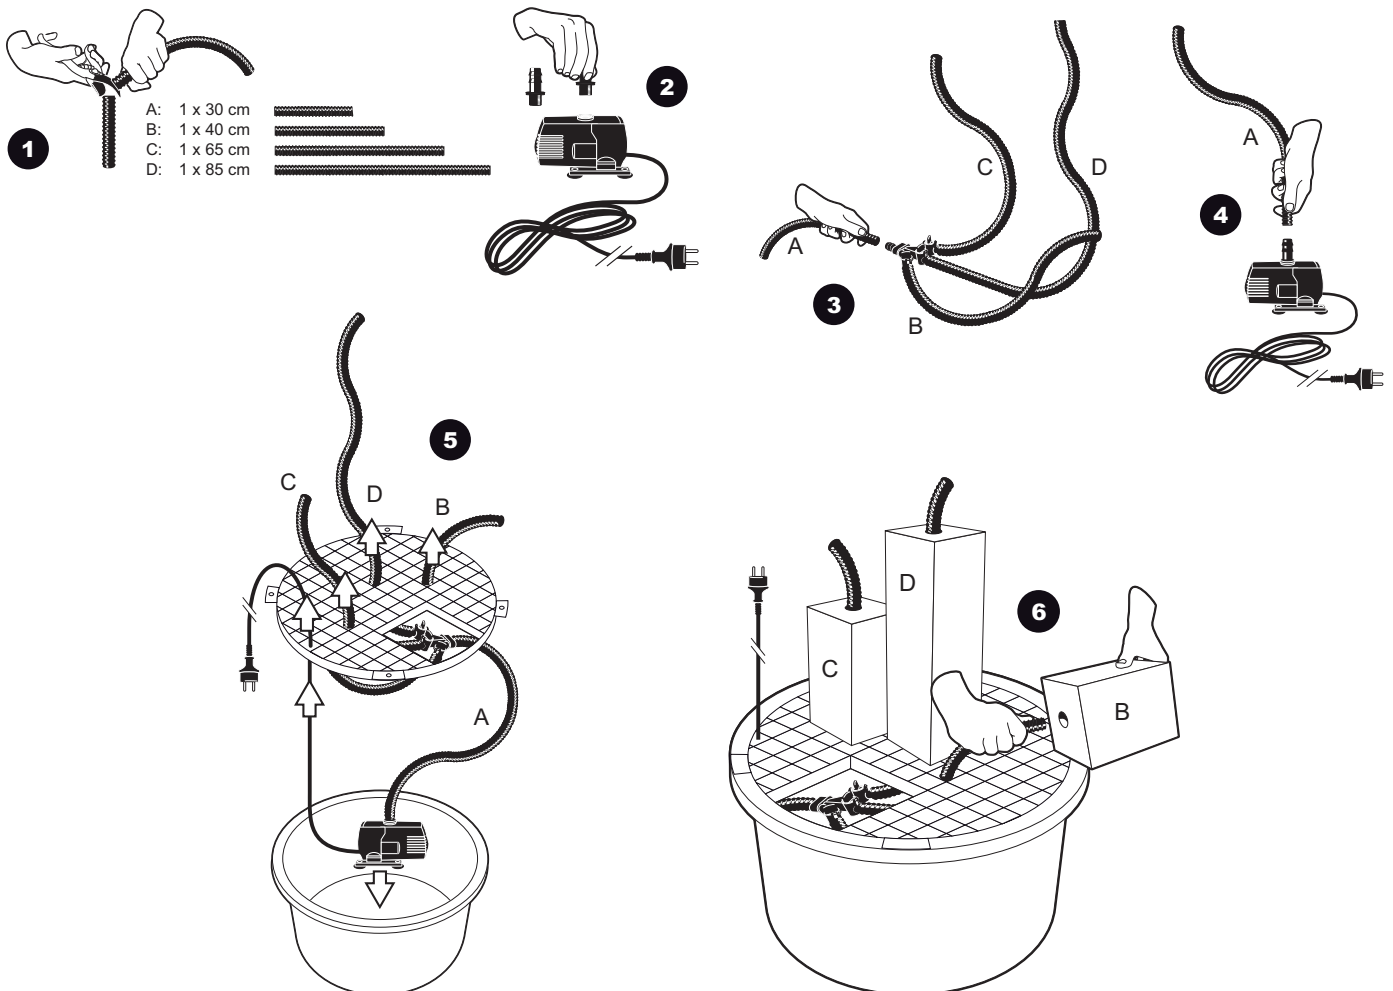

# ~ Taranto ~

Contents / Inhalt / Contenu / Inhoud:

# ~ Taranto ~

- During severe frost switch off the pump, remove ornament and pump!
- Bei strengem Frost sollte das Set ausgeschaltet sowie das Deko-Element und Pumpe entfernt werden!
- Tijdens strenge vorst set uitschakelen, ornament en pomp verwijderen!
- Protégez votre fontaine décorative et mettez votre pompe à l'arrêt pendant la période d'hiver.