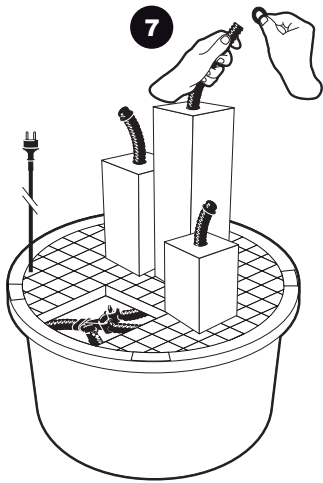

# ~ Taranto ~

- During severe frost switch off the pump, remove ornament and pump!
- Bei strengem Frost sollte das Set ausgeschaltet sowie das Deko-Element und Pumpe entfernt werden!
- Tijdens strenge vorst set uitschakelen, ornament en pomp verwijderen!
- Protégez votre fontaine décorative et mettez votre pompe à l'arrêt pendant la période d'hiver.