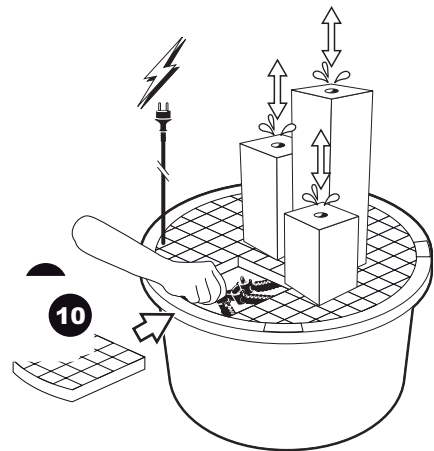

# ~ Taranto ~

- During severe frost switch off the pump, remove ornament and pump!
- Bei strengem Frost sollte das Set ausgeschaltet sowie das Deko-Element und Pumpe entfernt werden!
- Tijdens strenge vorst set uitschakelen, ornament en pomp verwijderen!
- Protégez votre fontaine décorative et mettez votre pompe à l'arrêt pendant la période d'hiver.