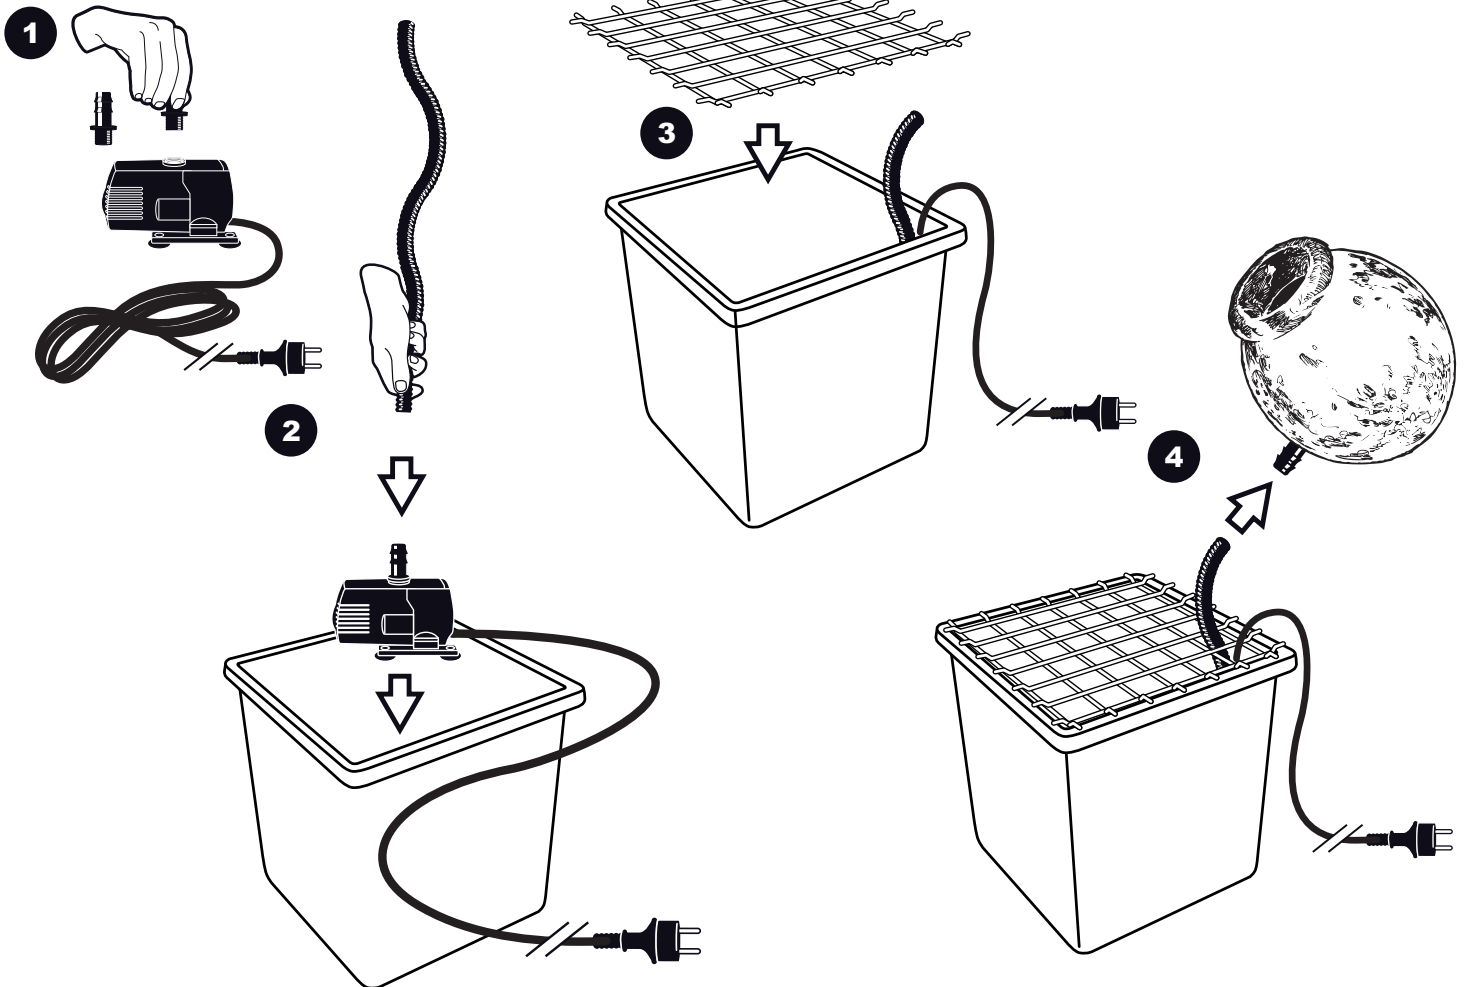

~ Orange ~

Contents / Inhalt / Contenu / Inhoud:

AcquaArte