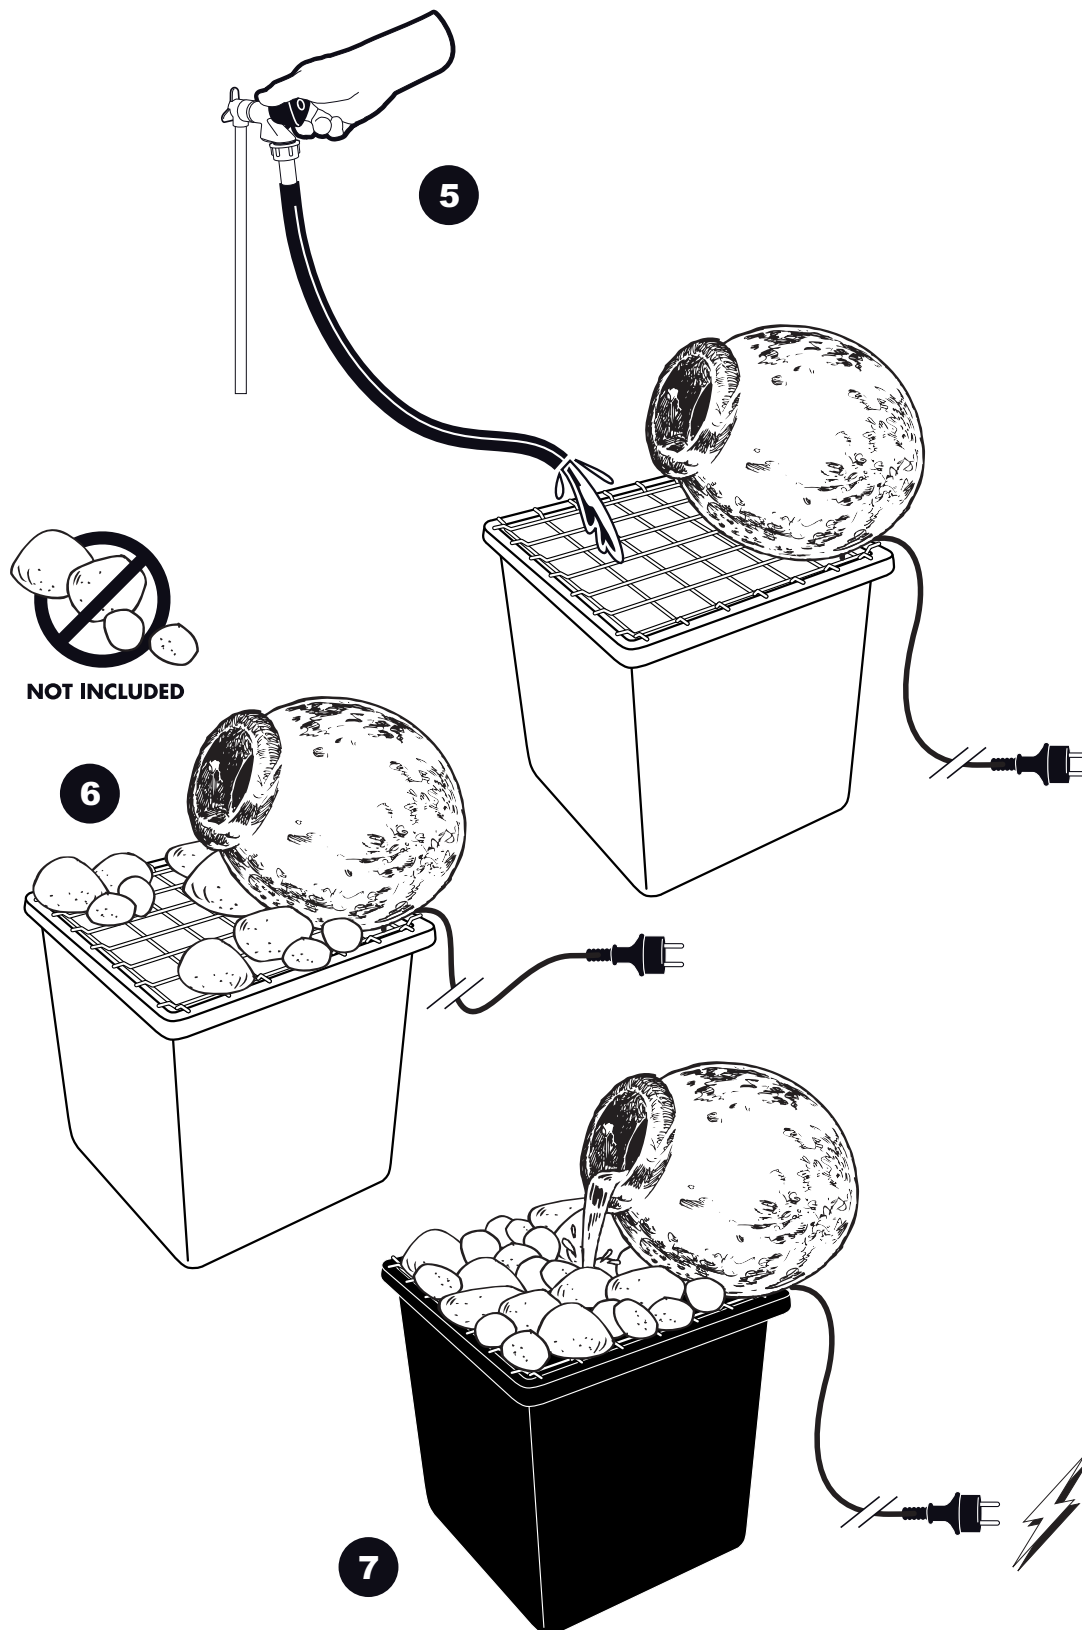

# ~ Orange ~

Contents / Inhalt / Contenu / Inhoud:

# ~ Orange ~

5

6

7

- During severe frost switch off the pump, remove ornament and pump!
- Bei strengem Frost sollte das Set ausgeschaltet sowie das Deko-Element und Pumpe entfernt werden!
- Tijdens strenge vorst set uitschakelen, ornament en pomp verwijderen!
- Protégez votre fontaine décorative et mettez votre pompe à l'arrêt pendant la période d'hiver.