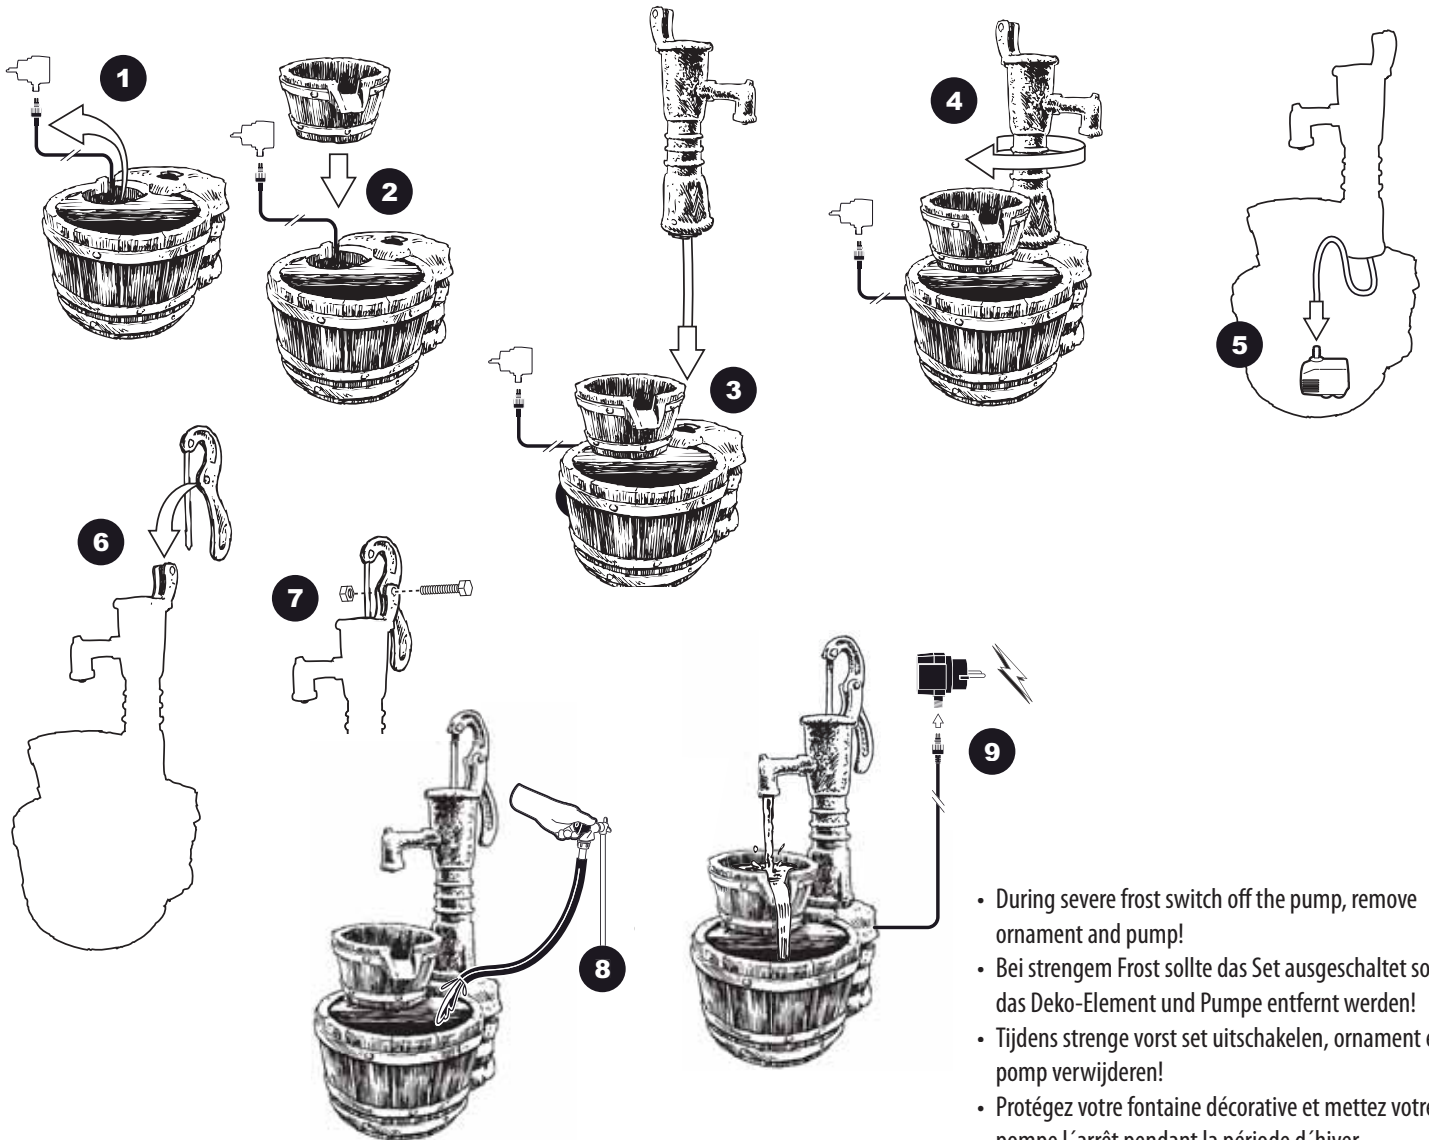

~ Las Vegas ~

Contents / Inhalt / Contenu / Inhoud:

1 x 1409956 EU
1 x 1409954 UK

0,5m x 1353006

1 x 1409851 EU
1 x 1409551 UK

- During severe frost switch off the pump, remove ornament and pump!
- Bei strengem Frost sollte das Set ausgeschaltet sowie das Deko-Element und Pumpe entfernt werden!
- Tijdens strenge vorst set uitschakelen, ornament en pomp verwijderen!
- Protégez votre fontaine décorative et mettez votre pompe l'arrêt pendant la période d'hiver.