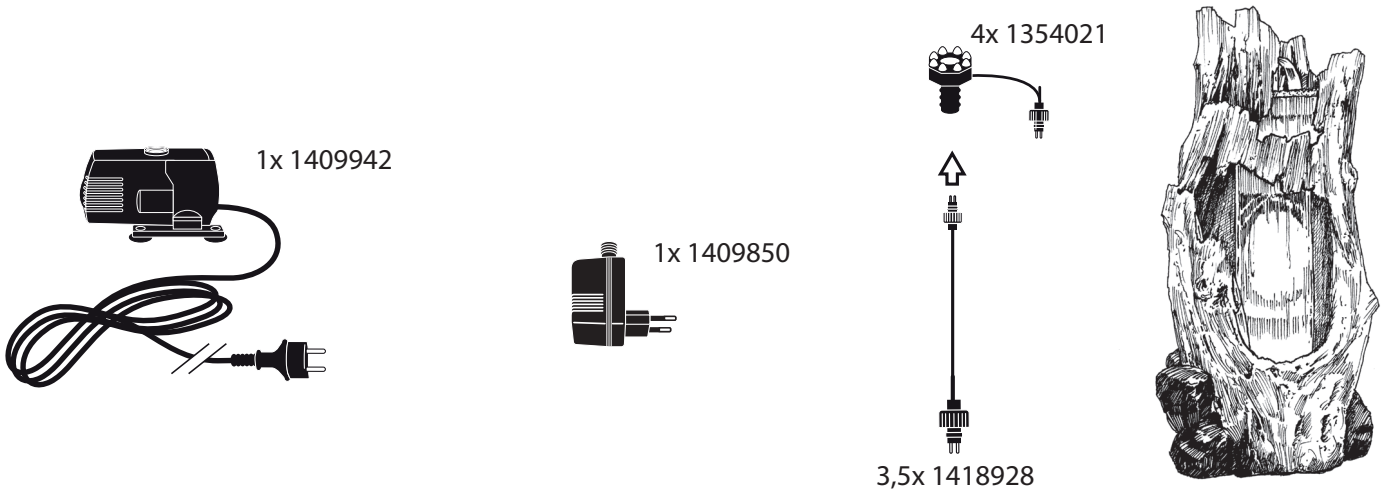

~ Cerda ~

Contents / Inhalt / Contenu / Inhoud:

- This product contains light sources of energy efficiency class G
- Dieses Produkt enthält Lichtquellen der Energieeffizienzklasse G
- Dit product bevat lichtbronnen van energie-efficiëntieklasse G
- Ce produit contient des sources lumineuses de classe d'efficacité énergétique G

- During severe frost switch off the pump, remove ornament and pump!
- Bei strengem Frost sollte das Set ausgeschaltet sowie das Deko-Element und Pumpe entfernt werden!
- Tijdens strenge vorst set uitschakelen, ornament en pomp verwijderen!
- Protégez votre fontaine décorative et mettez votre pompe l'arrêt pendant la période d'hiver.