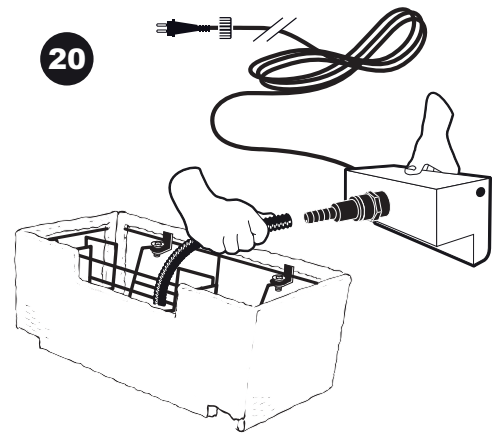

~ Aveiro ~

ubbink

www.ubbinkgarden.com