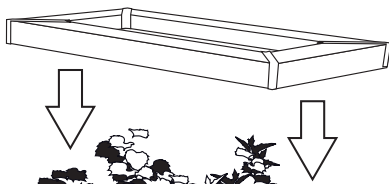

# ~ Aveiro ~

NOT INCLUDED

26

27

28

29

- During severe frost switch off the pump, remove ornament and pump!
- Bei strengem Frost sollte das Set ausgeschaltet sowie das Deko-Element und Pumpe entfernt werden!
- Tijdens strenge vorst set uitschakelen, ornament en pomp verwijderen!
- Protégez votre fontaine décorative et mettez votre pompe à l'arrêt pendant la période d'hiver.