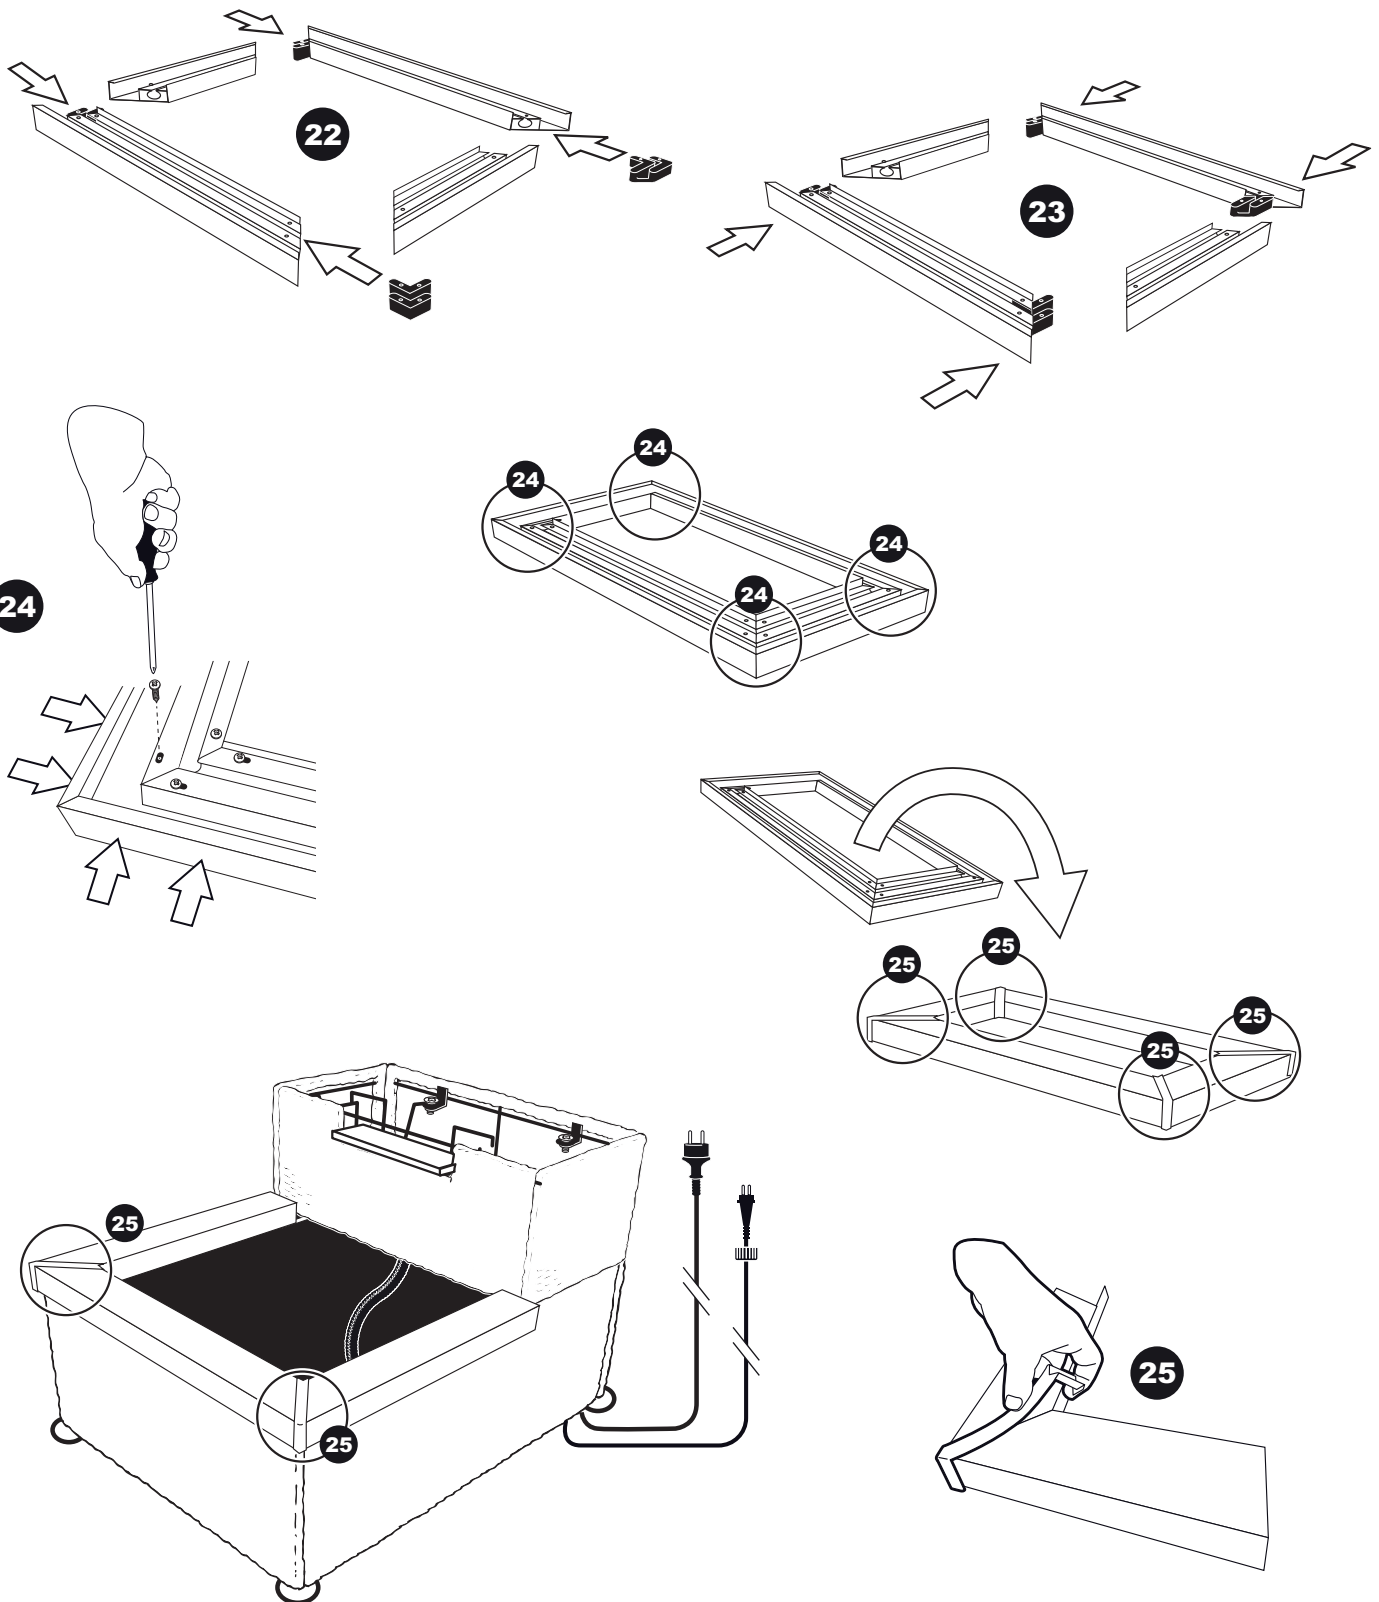

# ~ Aveiro ~

NOT INCLUDED

26

27

28

29

- During severe frost switch off the pump, remove ornament and pump!
- Bei strengem Frost sollte das Set ausgeschaltet sowie das Deko-Element und Pumpe entfernt werden!
- Tijdens strenge vorst set uitschakelen, ornament en pomp verwijderen!
- Protégez votre fontaine décorative et mettez votre pompe à l'arrêt pendant la période d'hiver.