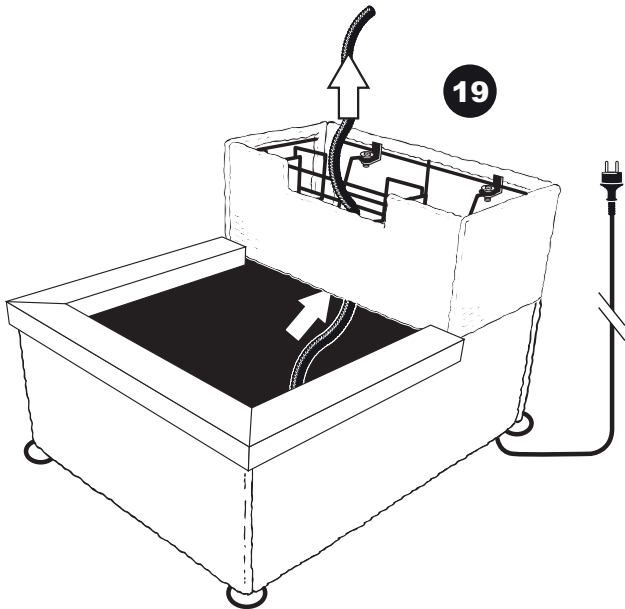

~ Aveiro ~

ubbink

www.ubbinkgarden.com