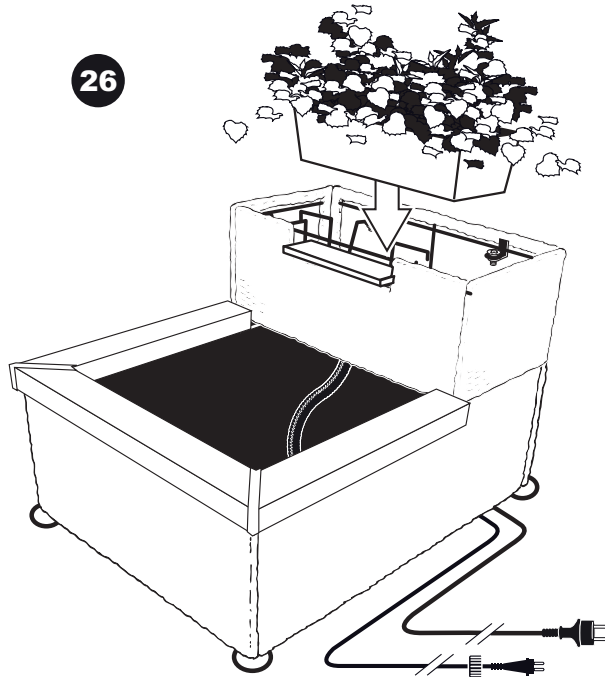

# ~ Aveiro ~

NOT INCLUDED

26

27

28

29

- During severe frost switch off the pump, remove ornament and pump!
- Bei strengem Frost sollte das Set ausgeschaltet sowie das Deko-Element und Pumpe entfernt werden!
- Tijdens strenge vorst set uitschakelen, ornament en pomp verwijderen!
- Protégez votre fontaine décorative et mettez votre pompe à l'arrêt pendant la période d'hiver.