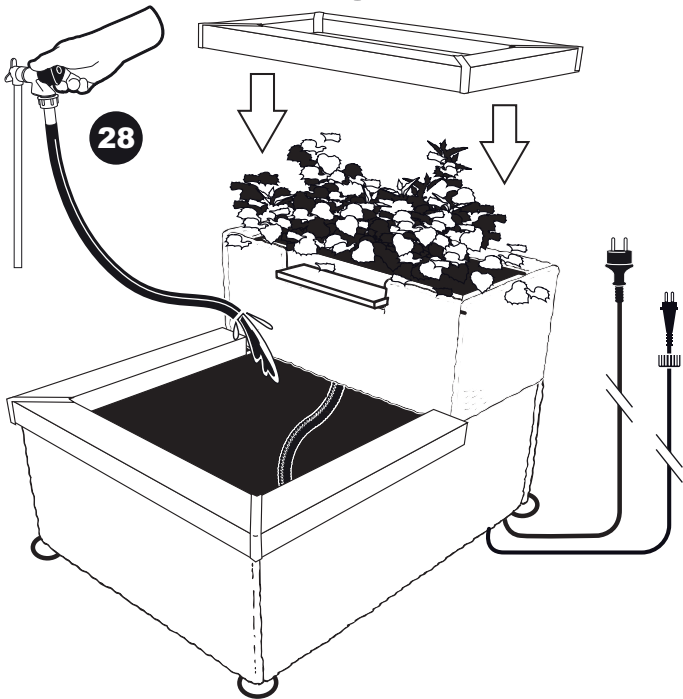

# ~ Aveiro ~

NOT INCLUDED

26

27

28

29

- During severe frost switch off the pump, remove ornament and pump!
- Bei strengem Frost sollte das Set ausgeschaltet sowie das Deko-Element und Pumpe entfernt werden!
- Tijdens strenge vorst set uitschakelen, ornament en pomp verwijderen!
- Protégez votre fontaine décorative et mettez votre pompe à l'arrêt pendant la période d'hiver.