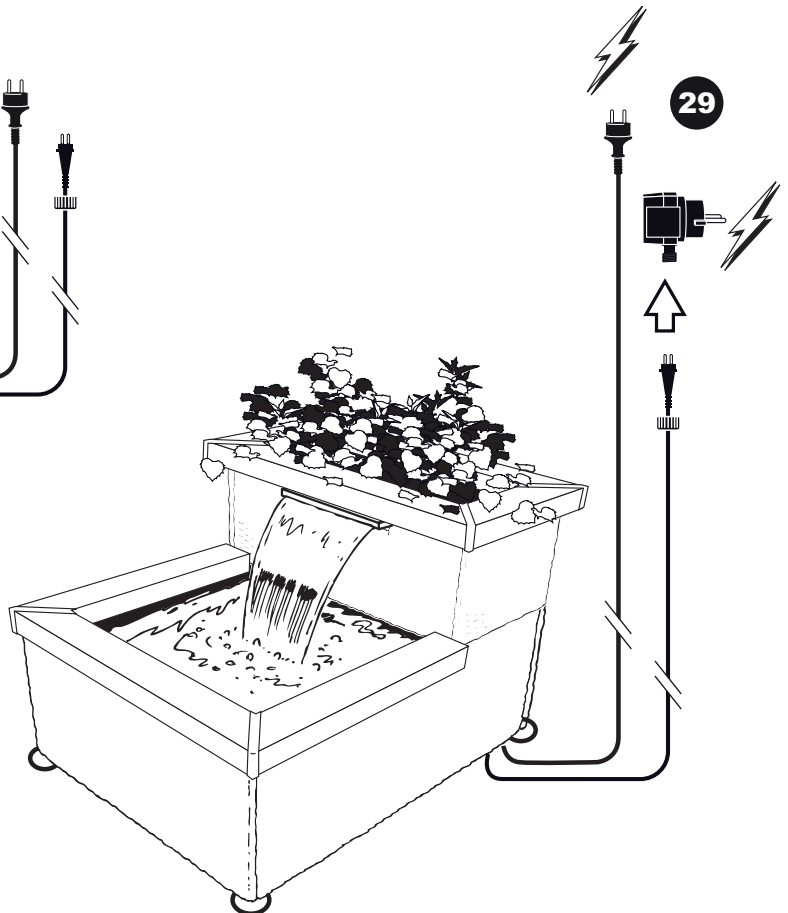

# ~ Aveiro ~

NOT INCLUDED

26

27

28

29

- During severe frost switch off the pump, remove ornament and pump!
- Bei strengem Frost sollte das Set ausgeschaltet sowie das Deko-Element und Pumpe entfernt werden!
- Tijdens strenge vorst set uitschakelen, ornament en pomp verwijderen!
- Protégez votre fontaine décorative et mettez votre pompe à l'arrêt pendant la période d'hiver.