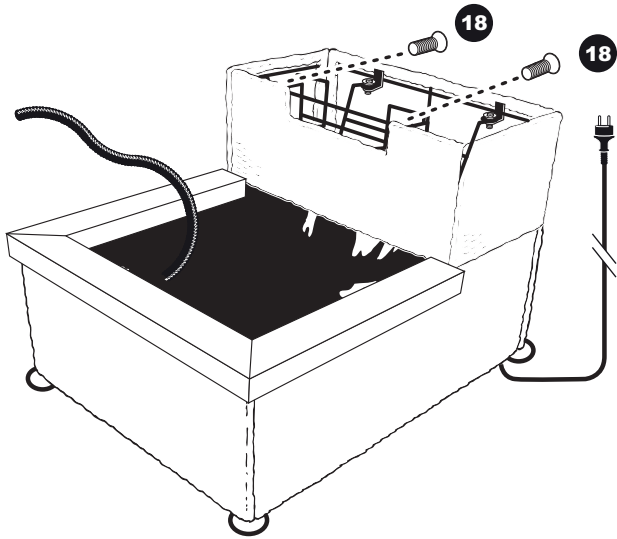

~ Aveiro ~

ubbink

www.ubbinkgarden.com