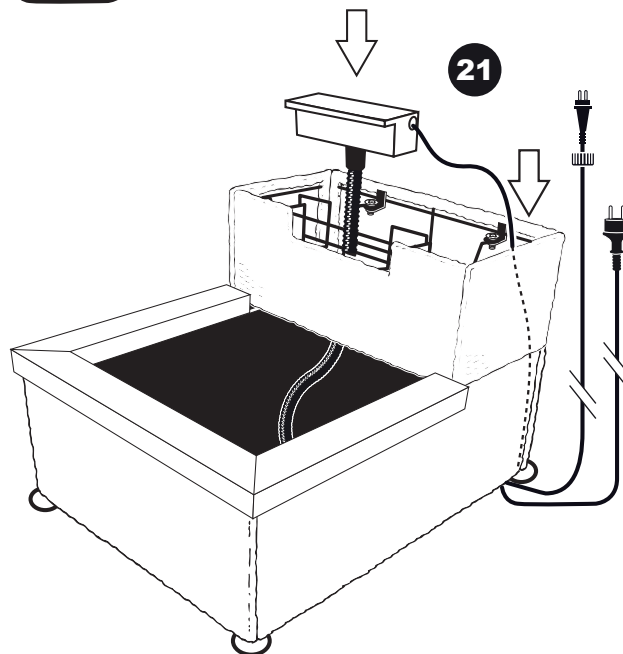

~ Aveiro ~

ubbink

www.ubbinkgarden.com