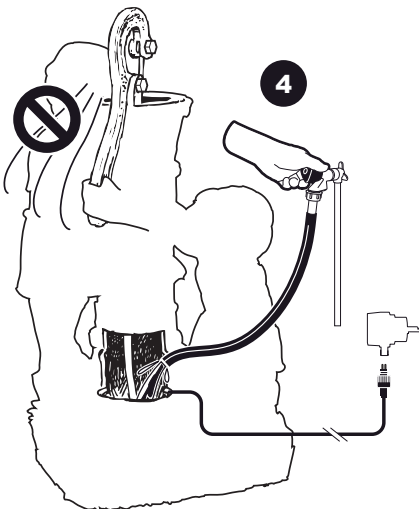

~ Atlanta ~

Contents / Inhalt / Contenu / Inhoud:

1 x 1409956 EU
1 x 1409954 UK

0,5m x 1353006

1 x 1409851 EU
1 x 1409551 UK

- During severe frost switch off the pump, remove ornament and pump!
- Bei strengem Frost sollte das Set ausgeschaltet sowie das Deko-Element und Pumpe entfernt werden!
- Tijdens strenge vorst set uitschakelen, ornament en pomp verwijderen!
- Protégez votre fontaine décorative et mettez votre pompe l'arrêt pendant la période d'hiver.