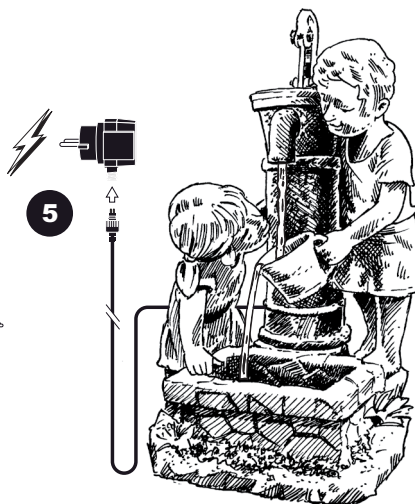

~ Atlanta ~

Contents / Inhalt / Contenu / Inhoud:

1 x 1409956 EU
1 x 1409954 UK

0,5m x 1353006

1 x 1409851 EU
1 x 1409551 UK

- During severe frost switch off the pump, remove ornament and pump!
- Bei strengem Frost sollte das Set ausgeschaltet sowie das Deko-Element und Pumpe entfernt werden!
- Tijdens strenge vorst set uitschakelen, ornament en pomp verwijderen!
- Protégez votre fontaine décorative et mettez votre pompe l'arrêt pendant la période d'hiver.