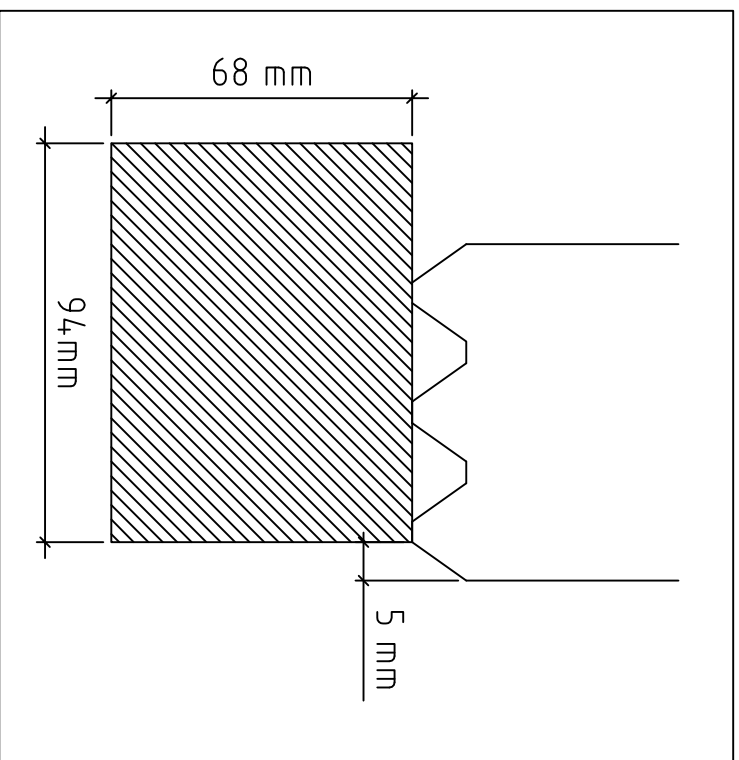

Aussensauna 3432 S / 70 / 2013