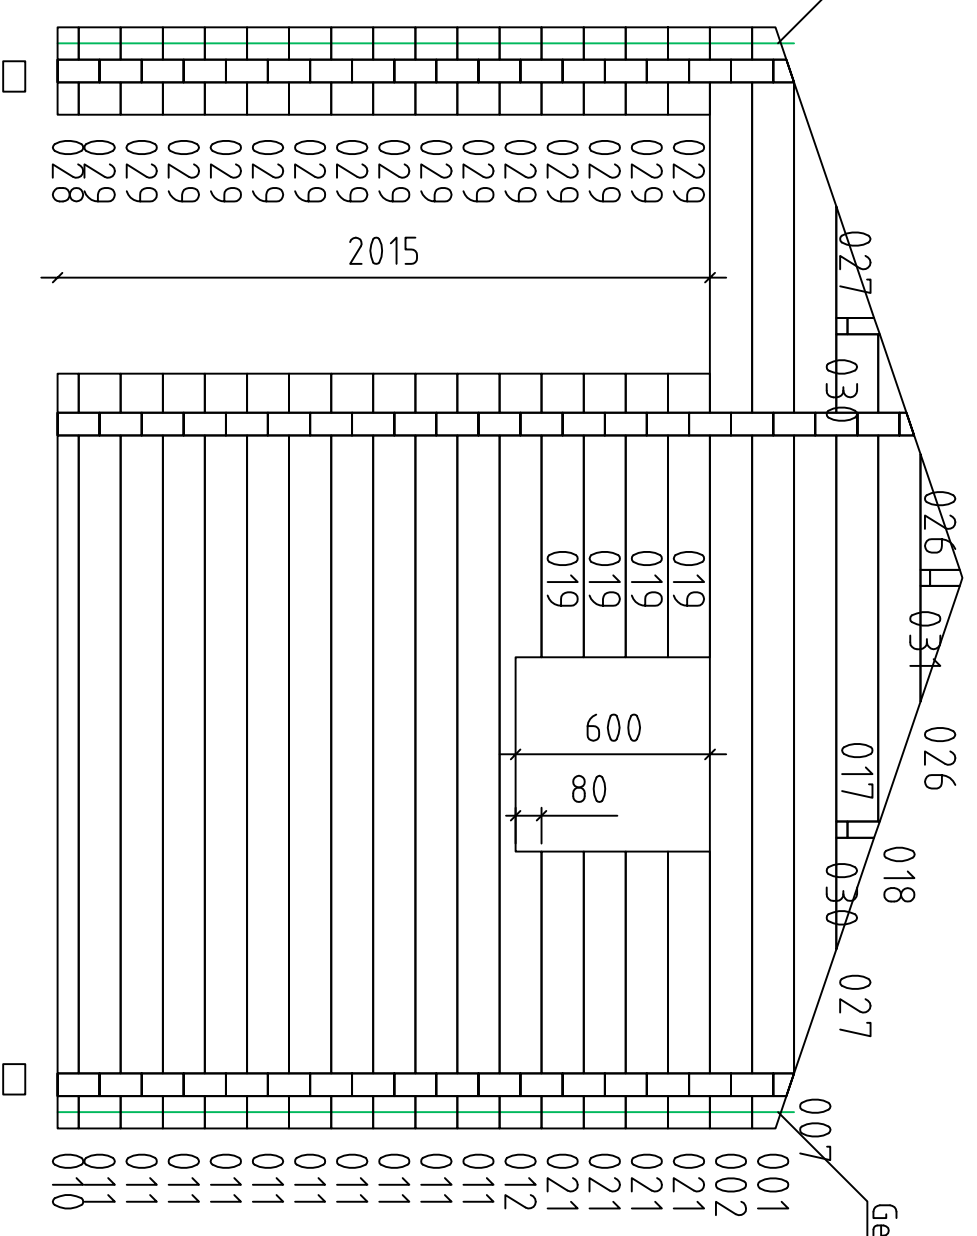

Aussensauna 3432 S / 70 / 2013

Aussensauna 3432 S / 70 / 2013

Aussensauna 3432 S / 70 / 2013

Gewindestift1

Gewindestift1

Wand A

Wand 1

3

2

1

Aussensauna 3432 S / 70 / 2013

Pos	Aussensauna 3432 S / 70 / 2013	ST	F (mm)	L (mm)
001		2	70x130	3400
002		17	70x130	3400
003		1	70x65	3400
004		2	70x130	3310
005		1	70x65	3310
006		1	70x65	3310
007		2	70x130	3060
008		2	70x130	2910
009		1	70x130	2610
010		1	70x65	2330
011		10	70x130	2330
012		1	70x130	2330
013		26	70x130	2310
014		1	70x130	2310
015		1	70x45	2310
016		1	70x130	2310
017		2	70x130	1505
018		2	70x130	1505
019		4	70x130	875
020		1	70x130	855
021		4	70x130	855
022		14	70x130	845
023		13	70x130	765
024		1	70x130	765
025		13	70x130	555

Pos	Aussensauna 3432 S / 70 / 2013		ST	F (mm)	L (mm)
026			4	70x122	358
027			4	70x117	345
028			1	70x65	270
029			15	70x130	270
030	▫		4	70x34	50
031	▫		2	70x30	50
AR1		Fundamentbalken	2	94x68	3190
AR5		Fundamentbalken	2	94x68	2907
AR4		Fundamentbalken	3	68x68	3002
AR3		Fundamentbalken	2	68x68	1942
AR6		Fundamentbalken	1	68x68	1908
AR2		Fundamentbalken	2	68x68	992
PR1		Dachbalken 1000	1	50x140	3310
PR2		Dachbalken 1000	1	50x140	3310
PR3		Dachbalken 1000	1	50x140	3310
032	Fussbodenbretter		34	90x26	1966
033	Terrassenbretter		34	90x26	1000
034	Dachbretter		74	90x20	1980
035	Dachpappenleiste		8	20x40	1655
036	Giebelbretter		4	20x120	2200
037	Giebelbretter		4	20x90	2200
038	Giebeldeckbretter		8	20x70	2200
039	Segment				
0203	Gewindestift		4		2350