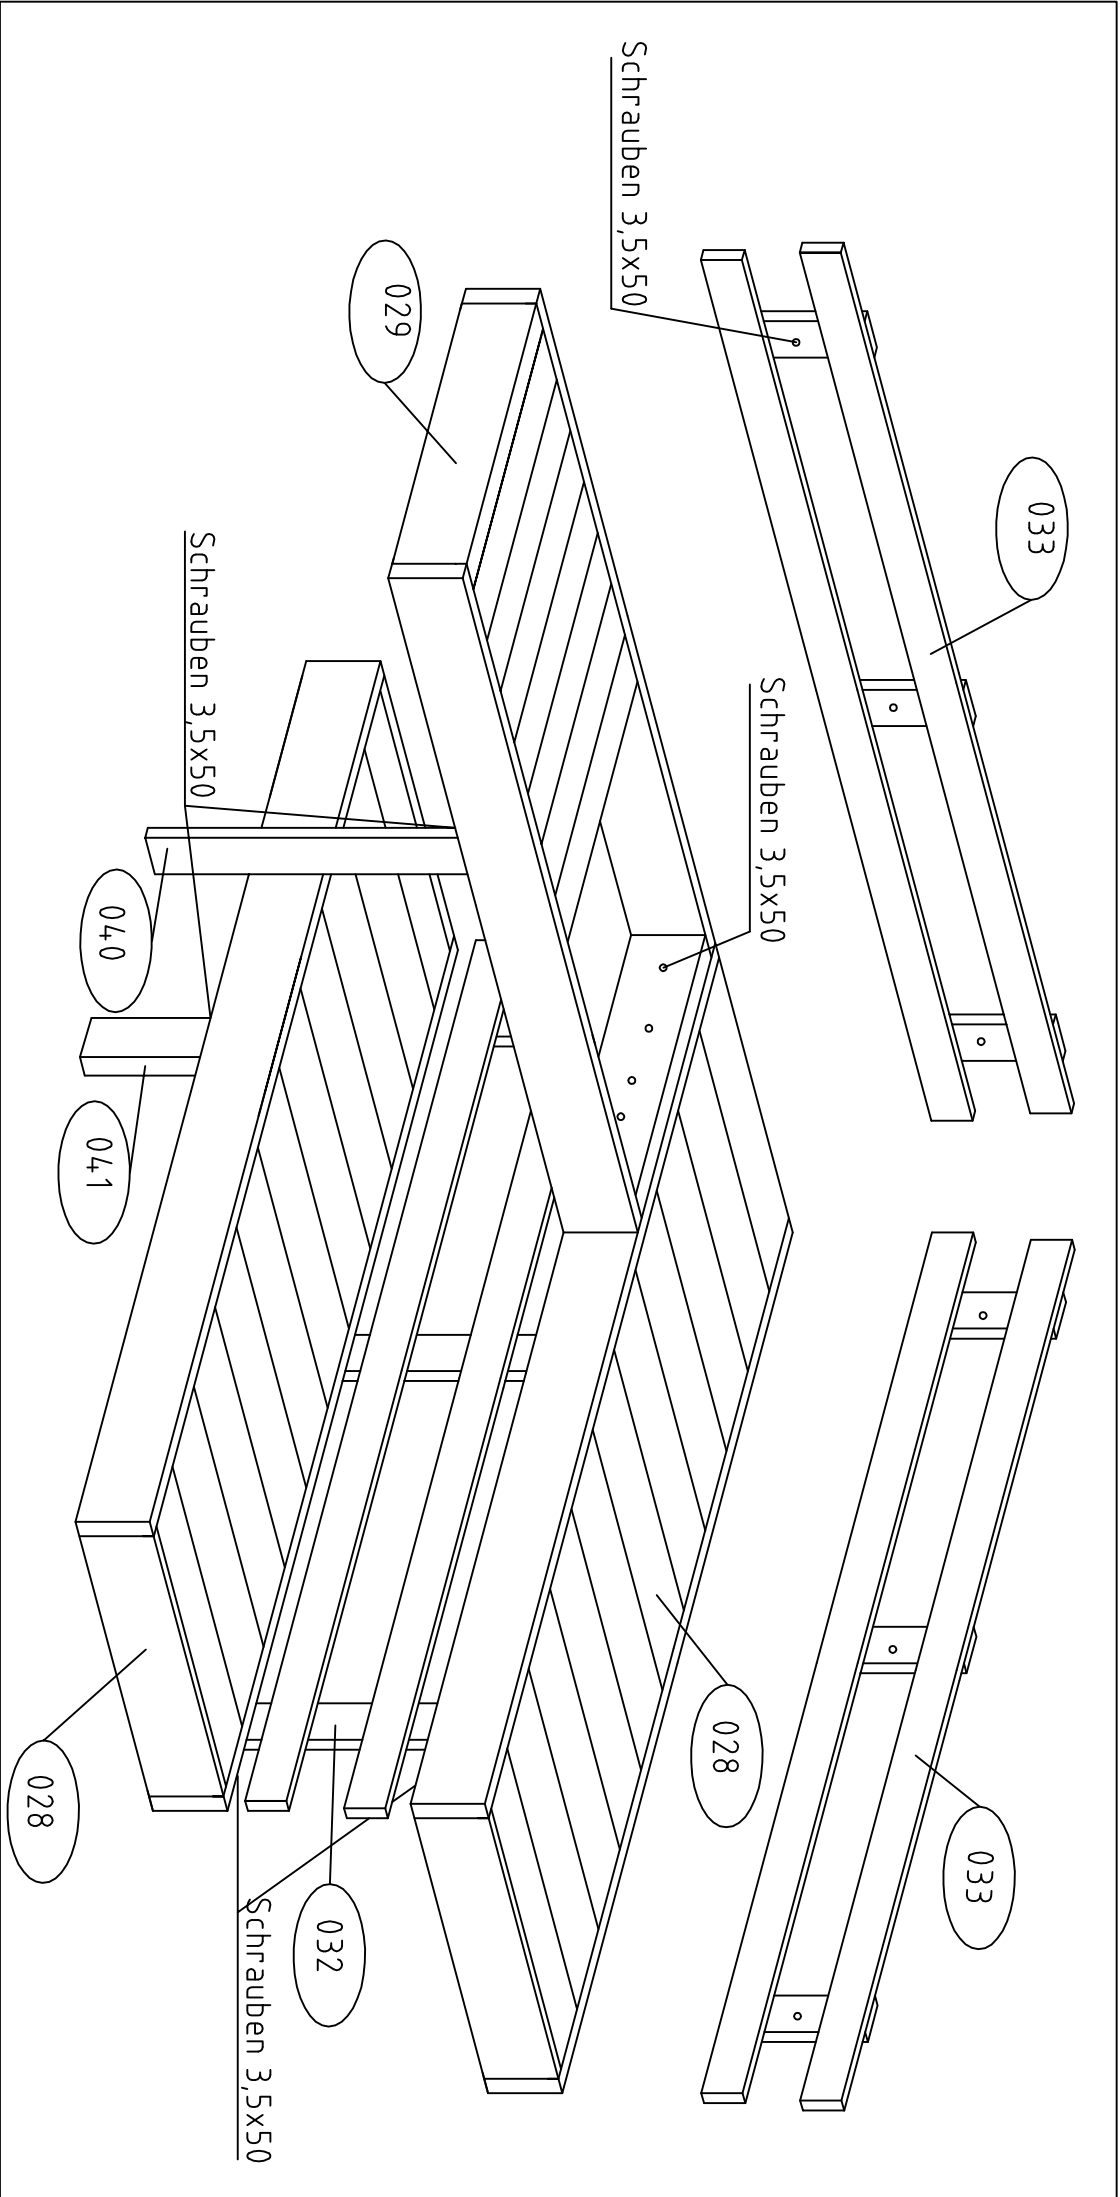

Aussensauna 3432 S / 70 / 2013

Aussensauna 3432 S / 70 / 2013

Aussensauna 3432 S / 70 / 2013

Gewindestift1

Gewindestift1

Wand A

Wand 1

3

2

1

Aussensauna 3432 S / 70 / 2013

Pos	Aussensauna 3432 S / 70 / 2013	ST	F (mm)	L (mm)
001		2	70x130	3400
002		17	70x130	3400
003		1	70x65	3400
004		2	70x130	3310
005		1	70x65	3310
006		1	70x65	3310
007		2	70x130	3060
008		2	70x130	2910
009		1	70x130	2610
010		1	70x65	2330
011		10	70x130	2330
012		1	70x130	2330
013		26	70x130	2310
014		1	70x130	2310
015		1	70x45	2310
016		1	70x130	2310
017		2	70x130	1505
018		2	70x130	1505
019		4	70x130	875
020		1	70x130	855
021		4	70x130	855
022		14	70x130	845
023		13	70x130	765
024		1	70x130	765
025		13	70x130	555