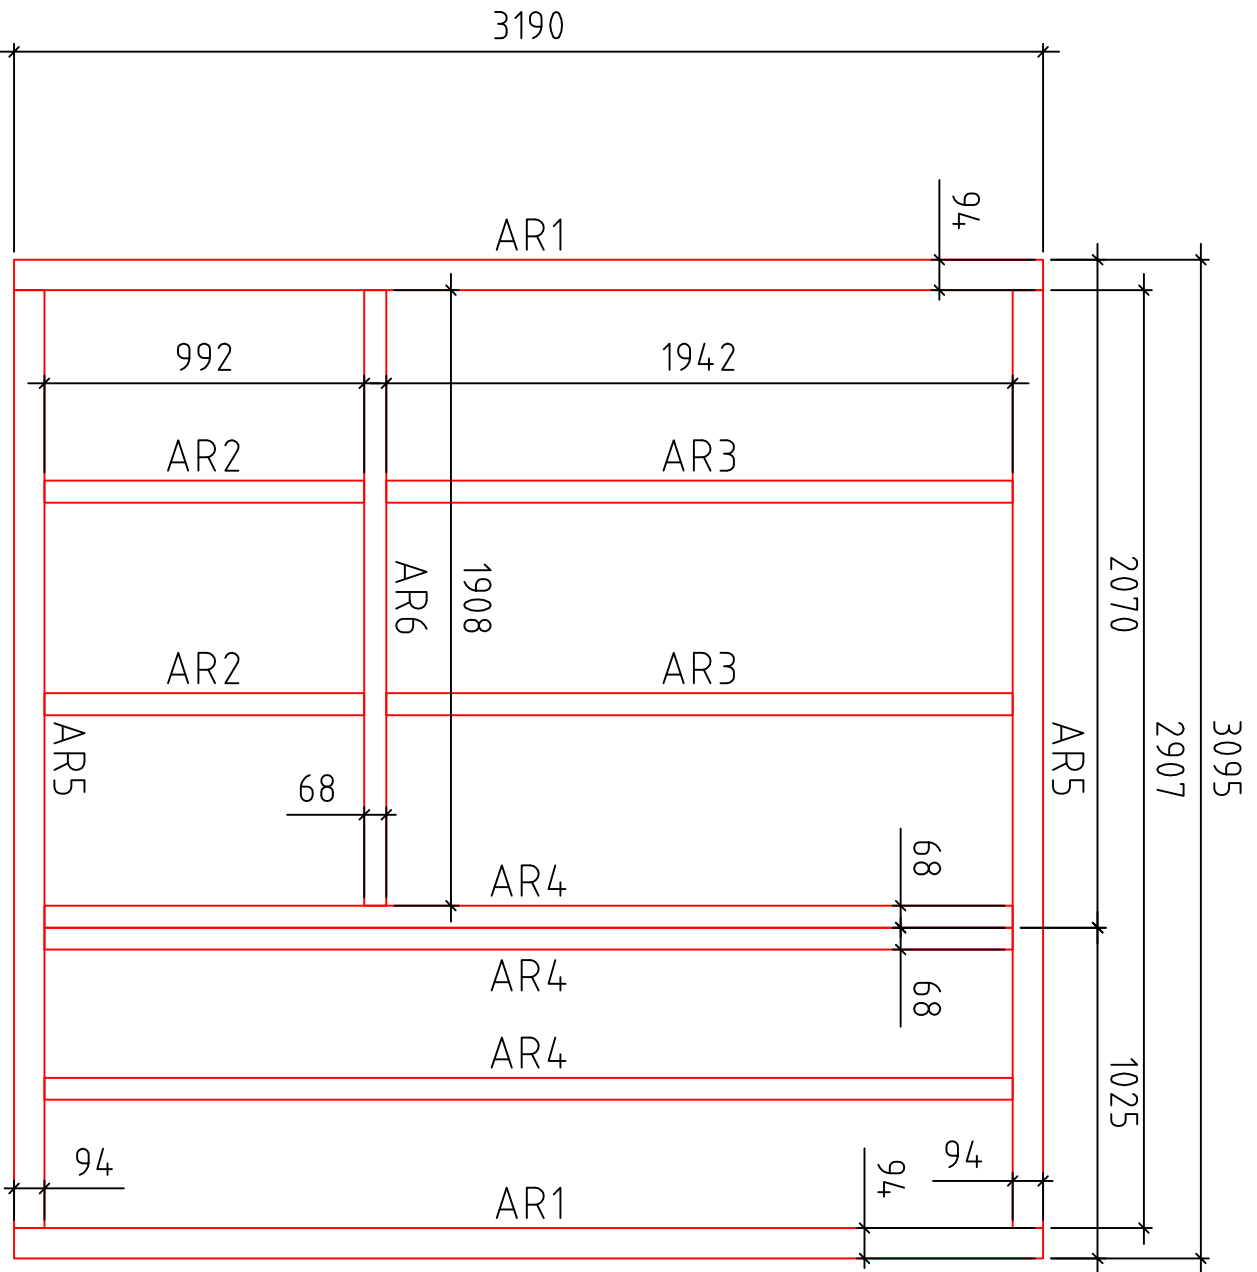

Aussensauna 3432 S / 70 / 2013

Aussensauna 3432 S / 70 / 2013

Aussensauna 3432 S / 70 / 2013

Gewindestift1

Gewindestift1

Wand A

Wand 1

3

2

1

Aussensauna 3432 S / 70 / 2013

Pos	Aussensauna 3432 S / 70 / 2013	ST	F (mm)	L (mm)
001		2	70x130	3400
002		17	70x130	3400
003		1	70x65	3400
004		2	70x130	3310
005		1	70x65	3310
006		1	70x65	3310
007		2	70x130	3060
008		2	70x130	2910
009		1	70x130	2610
010		1	70x65	2330
011		10	70x130	2330
012		1	70x130	2330
013		26	70x130	2310
014		1	70x130	2310
015		1	70x45	2310
016		1	70x130	2310
017		2	70x130	1505
018		2	70x130	1505
019		4	70x130	875
020		1	70x130	855
021		4	70x130	855
022		14	70x130	845
023		13	70x130	765
024		1	70x130	765
025		13	70x130	555

Pos	Aussensauna 3432 S / 70 / 2013		ST	F (mm)	L (mm)
026			4	70x122	358
027			4	70x117	345
028			1	70x65	270
029			15	70x130	270
030	▫		4	70x34	50
031	▫		2	70x30	50
AR1		Fundamentbalken	2	94x68	3190
AR5		Fundamentbalken	2	94x68	2907
AR4		Fundamentbalken	3	68x68	3002
AR3		Fundamentbalken	2	68x68	1942
AR6		Fundamentbalken	1	68x68	1908
AR2		Fundamentbalken	2	68x68	992
PR1		Dachbalken 1000	1	50x140	3310
PR2		Dachbalken 1000	1	50x140	3310
PR3		Dachbalken 1000	1	50x140	3310
032	Fussbodenbretter		34	90x26	1966
033	Terrassenbretter		34	90x26	1000
034	Dachbretter		74	90x20	1980
035	Dachpappenleiste		8	20x40	1655
036	Giebelbretter		4	20x120	2200
037	Giebelbretter		4	20x90	2200
038	Giebeldeckbretter		8	20x70	2200
039	Segment				
0203	Gewindestift		4		2350