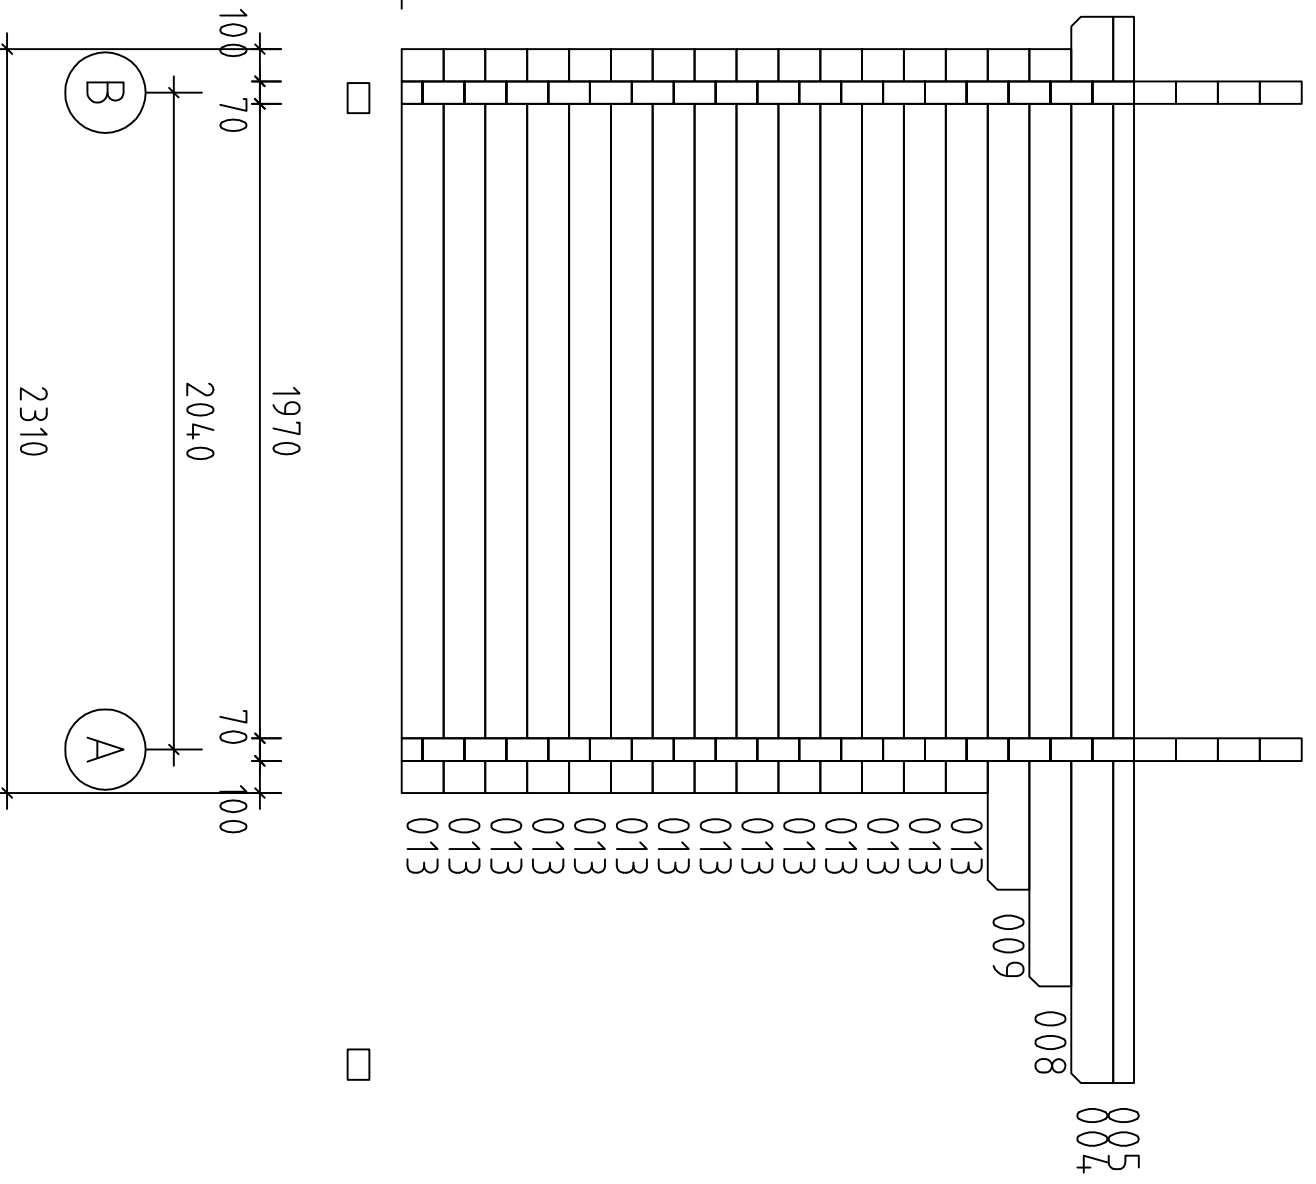

Aussensauna 3432 S / 70 / 2013

Aussensauna 3432 S / 70 / 2013

Aussensauna 3432 S / 70 / 2013

Gewindestift1

Gewindestift1

Wand A

Wand 1

3

2

1

Aussensauna 3432 S / 70 / 2013

Pos	Aussensauna 3432 S / 70 / 2013	ST	F (mm)	L (mm)
001		2	70x130	3400
002		17	70x130	3400
003		1	70x65	3400
004		2	70x130	3310
005		1	70x65	3310
006		1	70x65	3310
007		2	70x130	3060
008		2	70x130	2910
009		1	70x130	2610
010		1	70x65	2330
011		10	70x130	2330
012		1	70x130	2330
013		26	70x130	2310
014		1	70x130	2310
015		1	70x45	2310
016		1	70x130	2310
017		2	70x130	1505
018		2	70x130	1505
019		4	70x130	875
020		1	70x130	855
021		4	70x130	855
022		14	70x130	845
023		13	70x130	765
024		1	70x130	765
025		13	70x130	555

Pos	Aussensauna 3432 S / 70 / 2013		ST	F (mm)	L (mm)
026			4	70x122	358
027			4	70x117	345
028			1	70x65	270
029			15	70x130	270
030	▫		4	70x34	50
031	▫		2	70x30	50
AR1		Fundamentbalken	2	94x68	3190
AR5		Fundamentbalken	2	94x68	2907
AR4		Fundamentbalken	3	68x68	3002
AR3		Fundamentbalken	2	68x68	1942
AR6		Fundamentbalken	1	68x68	1908
AR2		Fundamentbalken	2	68x68	992
PR1		Dachbalken 1000	1	50x140	3310
PR2		Dachbalken 1000	1	50x140	3310
PR3		Dachbalken 1000	1	50x140	3310
032	Fussbodenbretter		34	90x26	1966
033	Terrassenbretter		34	90x26	1000
034	Dachbretter		74	90x20	1980
035	Dachpappenleiste		8	20x40	1655
036	Giebelbretter		4	20x120	2200
037	Giebelbretter		4	20x90	2200
038	Giebeldeckbretter		8	20x70	2200
039	Segment				
0203	Gewindestift		4		2350