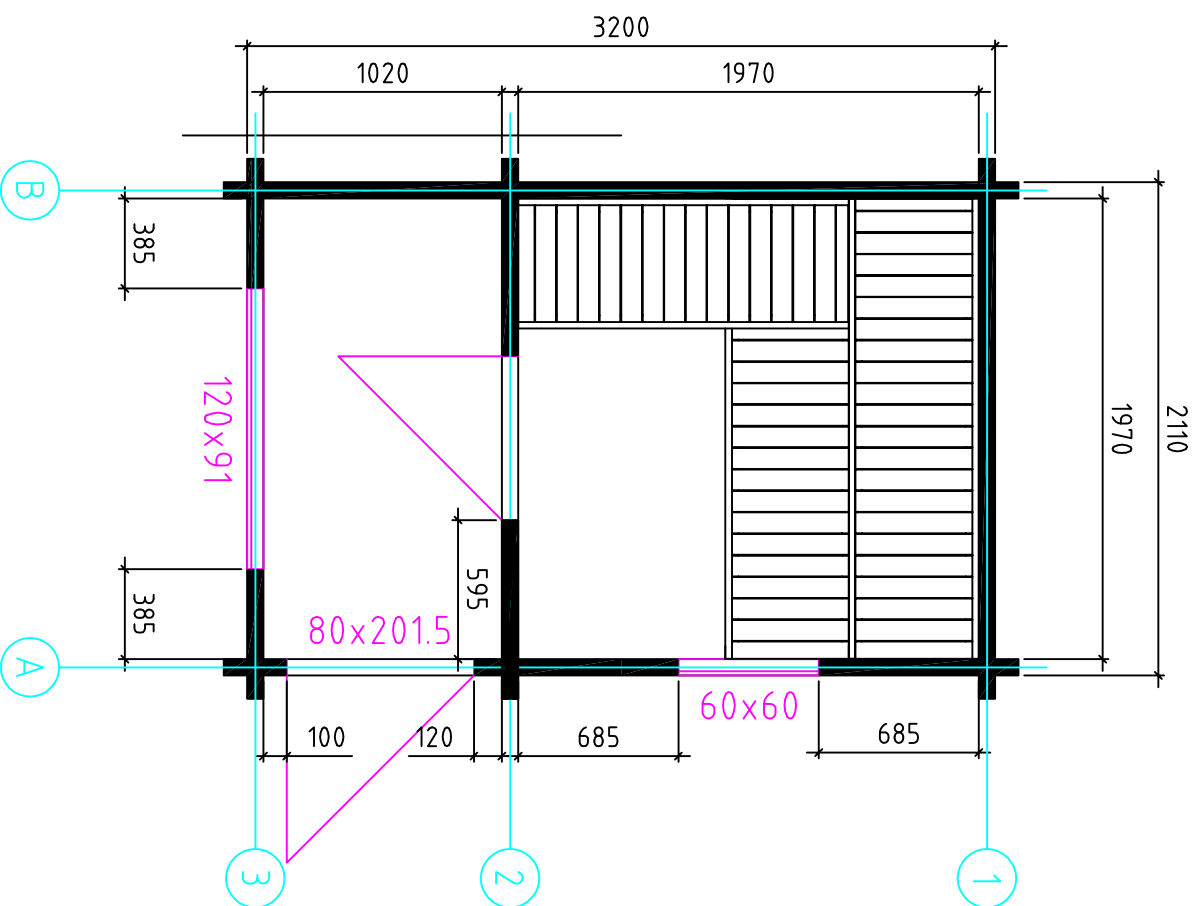

Aussensauna 3432 S / 70 / 2013

Aussensauna 3432 S / 70 / 2013

Aussensauna 3432 S / 70 / 2013

Gewindestift1

Gewindestift1

Wand A

Wand 1

3

2

1

Aussensauna 3432 S / 70 / 2013

Pos	Aussensauna 3432 S / 70 / 2013	ST	F (mm)	L (mm)
001		2	70x130	3400
002		17	70x130	3400
003		1	70x65	3400
004		2	70x130	3310
005		1	70x65	3310
006		1	70x65	3310
007		2	70x130	3060
008		2	70x130	2910
009		1	70x130	2610
010		1	70x65	2330
011		10	70x130	2330
012		1	70x130	2330
013		26	70x130	2310
014		1	70x130	2310
015		1	70x45	2310
016		1	70x130	2310
017		2	70x130	1505
018		2	70x130	1505
019		4	70x130	875
020		1	70x130	855
021		4	70x130	855
022		14	70x130	845
023		13	70x130	765
024		1	70x130	765
025		13	70x130	555

Pos	Aussensauna 3432 S / 70 / 2013		ST	F (mm)	L (mm)
026			4	70x122	358
027			4	70x117	345
028			1	70x65	270
029			15	70x130	270
030	▫		4	70x34	50
031	▫		2	70x30	50
AR1		Fundamentbalken	2	94x68	3190
AR5		Fundamentbalken	2	94x68	2907
AR4		Fundamentbalken	3	68x68	3002
AR3		Fundamentbalken	2	68x68	1942
AR6		Fundamentbalken	1	68x68	1908
AR2		Fundamentbalken	2	68x68	992
PR1		Dachbalken 1000	1	50x140	3310
PR2		Dachbalken 1000	1	50x140	3310
PR3		Dachbalken 1000	1	50x140	3310
032	Fussbodenbretter		34	90x26	1966
033	Terrassenbretter		34	90x26	1000
034	Dachbretter		74	90x20	1980
035	Dachpappenleiste		8	20x40	1655
036	Giebelbretter		4	20x120	2200
037	Giebelbretter		4	20x90	2200
038	Giebeldeckbretter		8	20x70	2200
039	Segment				
0203	Gewindestift		4		2350

Pos	Aussensauna 3432 S / 50 / 2013		ST	F (mm)	L (mm)
028	Liegen		2		1968
029	Aspen		1		1412
037	Träger für Liegen		2	44x68	1100
038			1	44x68	700
039			2	44x68	576
040	Liegenstütze		1	44x68	841
041			1	44x68	360
032	Zwischenbankverkleidung Aspen		1		
033	Rückenlehnen Aspen		1+1		
034	Ofenschutzgitters	 	1		
035	Kopfstütze Aspen		2		
046	Schrauben für Liegenträger		50	4,5x70	
047	Schrauben für Liegen		50	3,5x50	
048	Schrauben für Ofenschutzgitters		20	4x80	
054	Deckelement	 	1+1		
055	Tragleiste für Deckelemernte Befestigung	 	4	35x35	1970