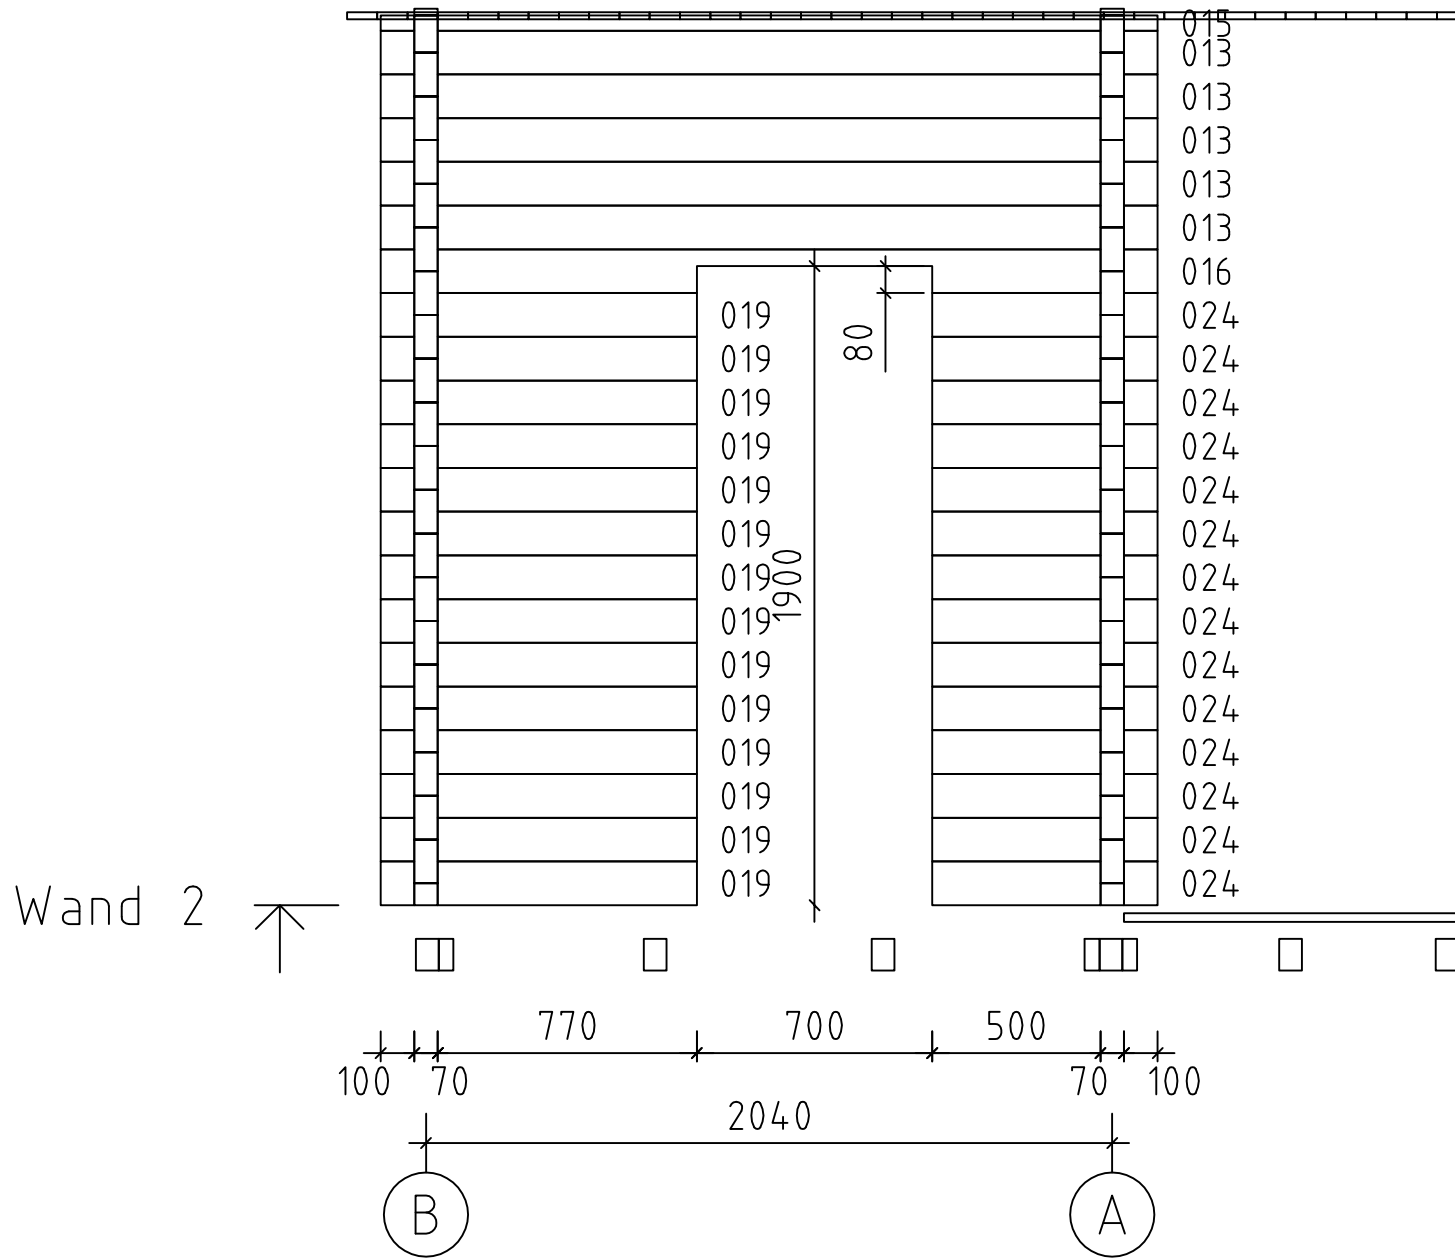

Aussensauna 3432 S / 70 / 2013