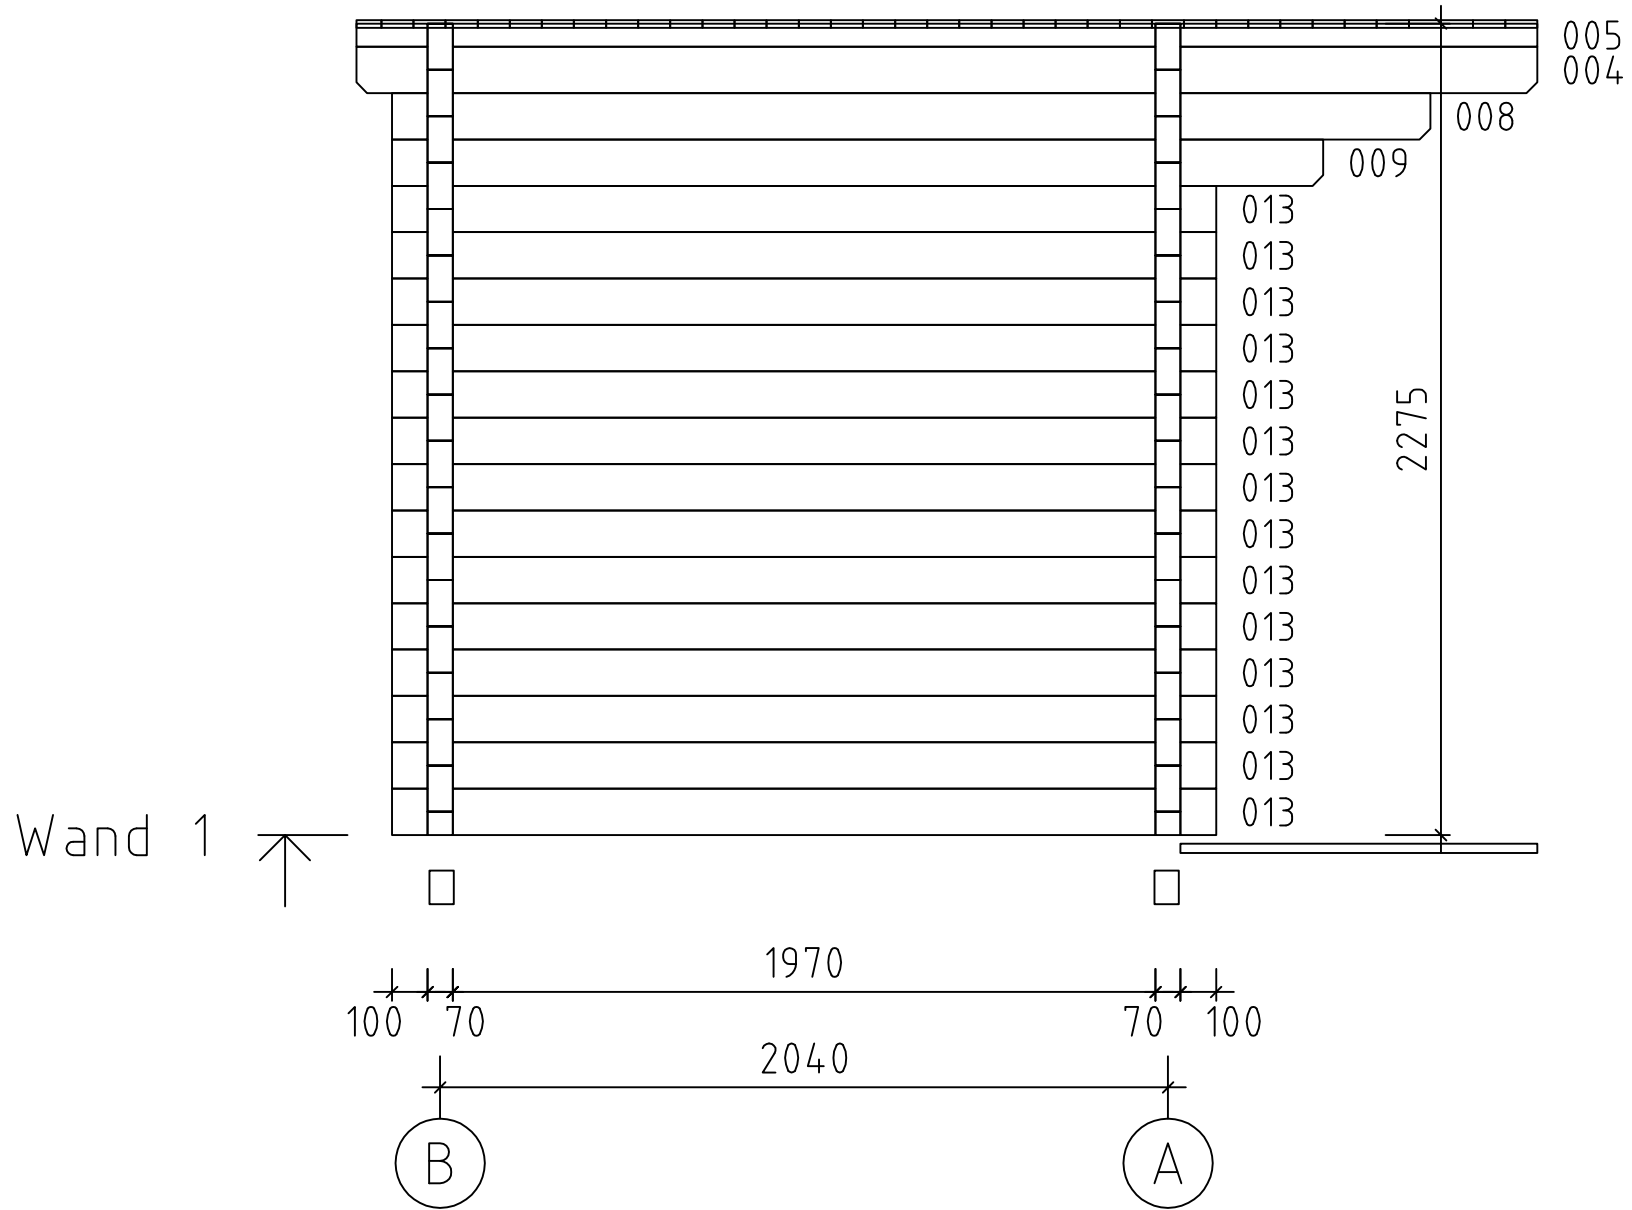

Aussensauna 3432 S / 70 / 2013