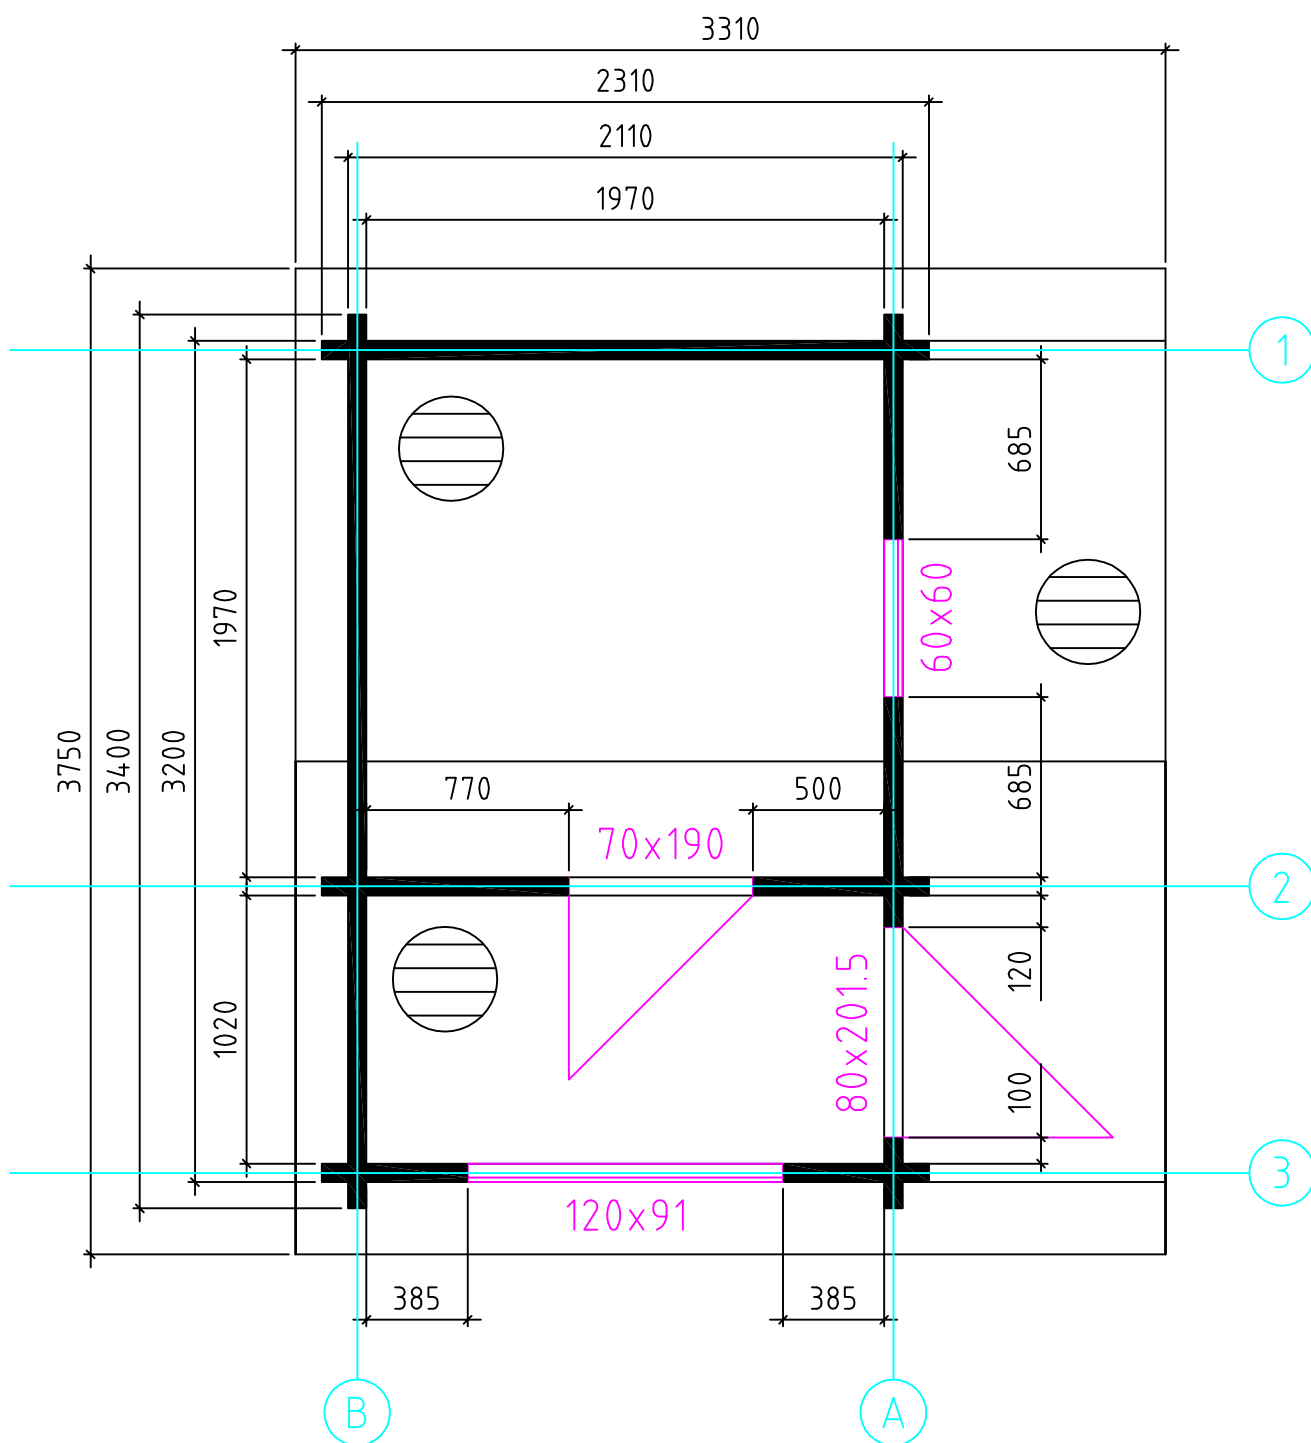

Aussensauna 3432 S / 70 / 2013