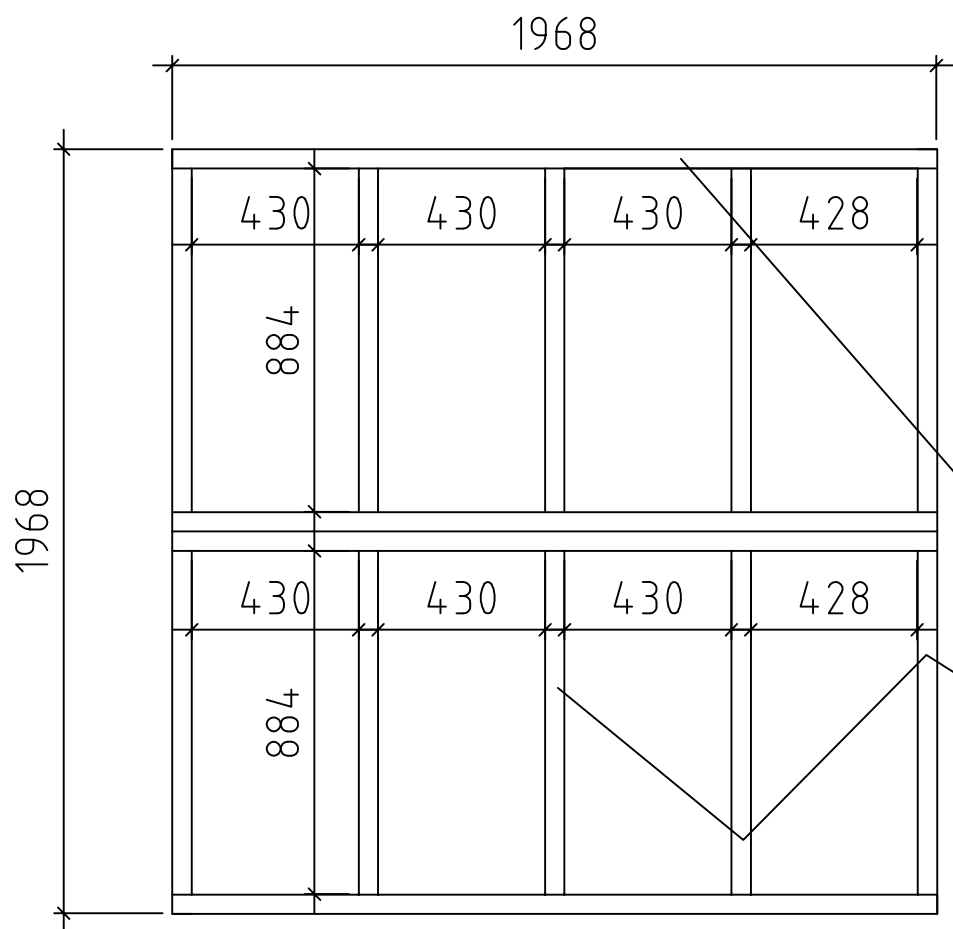

Aussensauna 3432 S /70 Deckelement

Laud 12x90x1968=22 tk.

ISOVER

Aurutõke

Laud 12x90x1968=22 tk.

50x50x1968=4 tk.

50x50x884=10 tk.