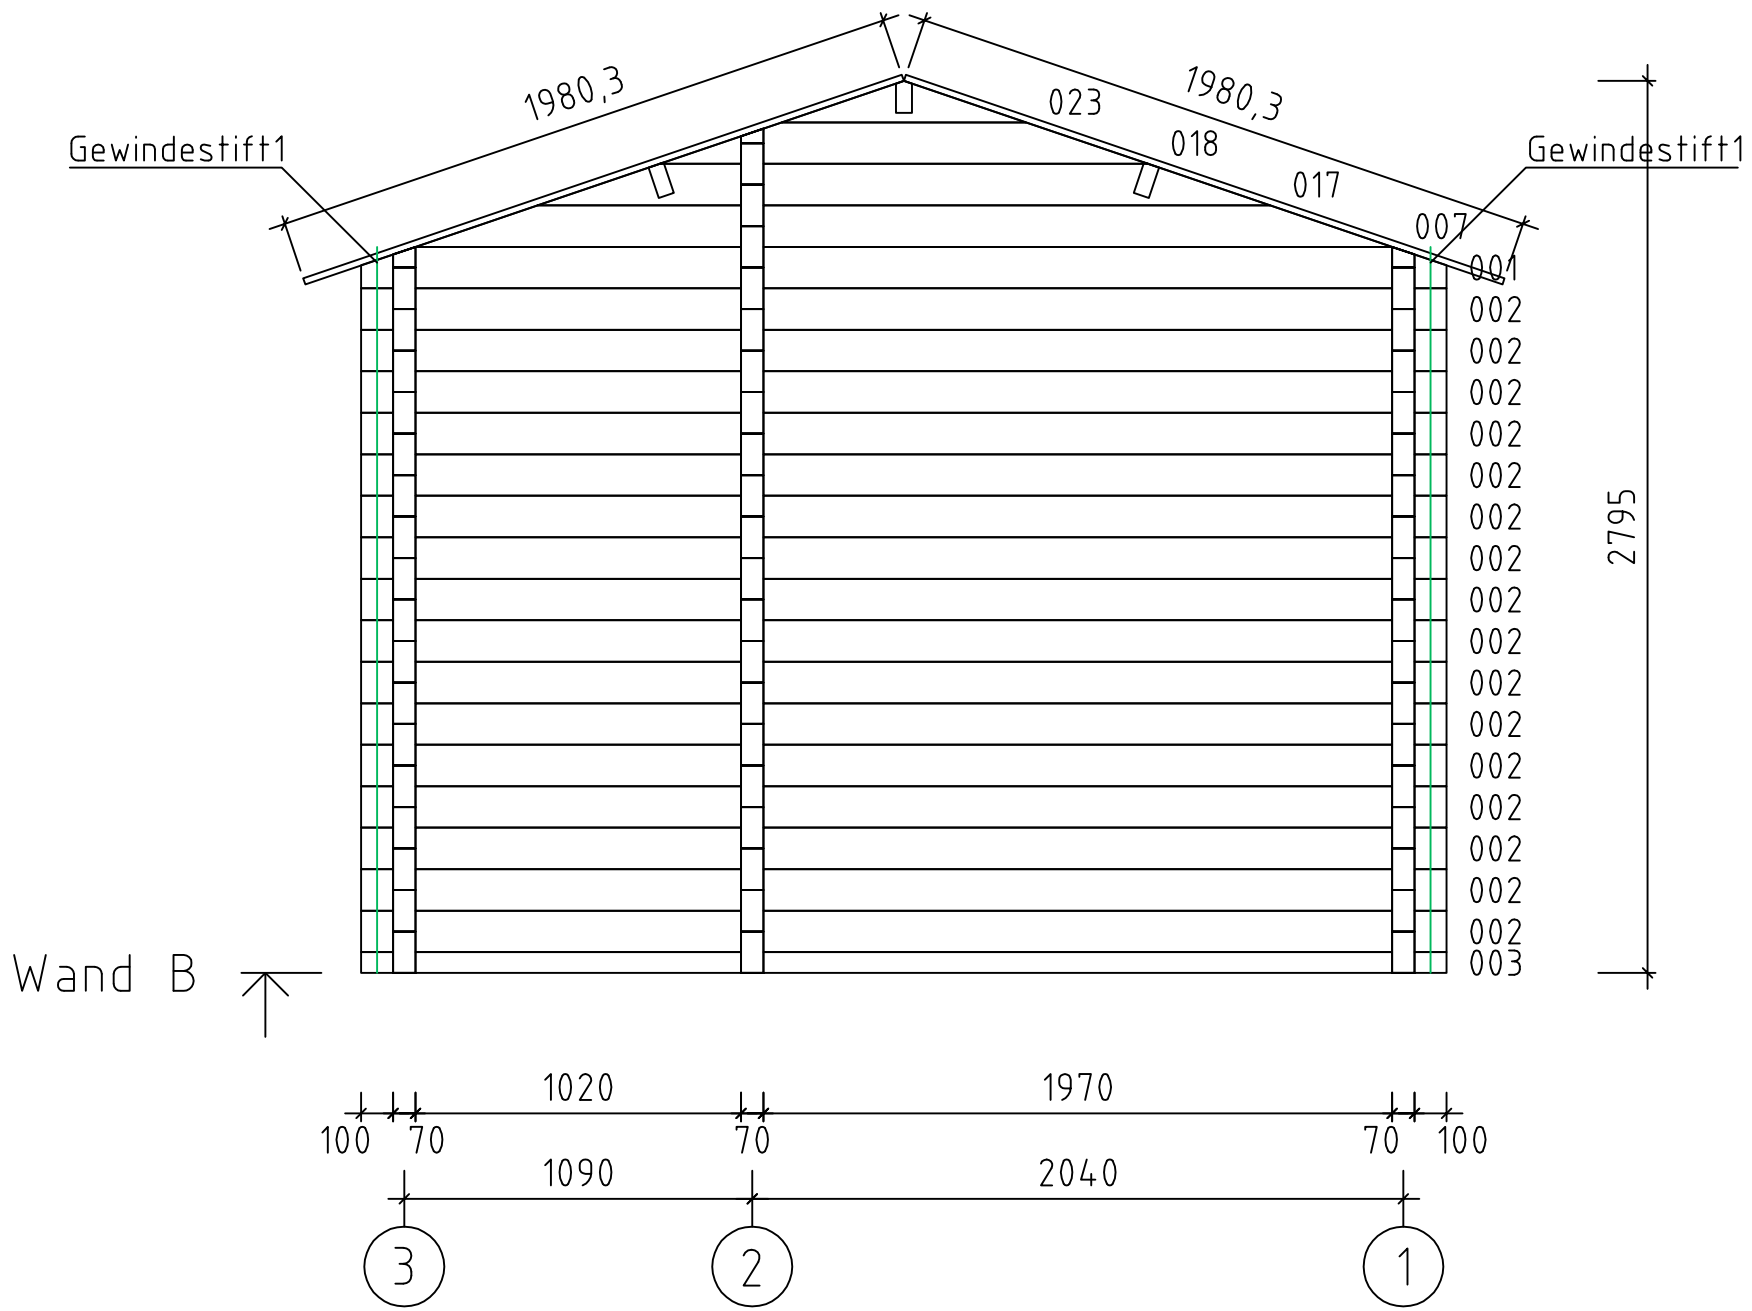

Aussensauna 3432 S / 70 / 2013

Pos	Aussensauna 3432 S / 70 / 2013	ST	F (mm)	L (mm)
001		2	70x130	3400
002		17	70x130	3400
003		1	70x65	3400
004		2	70x130	3310
005		1	70x65	3310
006		1	70x65	3310
007		2	70x130	3060
008		2	70x130	2910
009		1	70x130	2610
010		1	70x65	2330
011		10	70x130	2330
012		1	70x130	2330
013		26	70x130	2310
014	Feder ab	1	70x130	2310
015		1	70x45	2310
016		1	70x130	2310
017		2	70x130	2295
018		2	70x130	1530
019		14	70x130	940
020		4	70x130	875
021		1	70x130	855
022		4	70x130	855
023		2	70x130	765
024		14	70x130	670
025		13	70x130	555