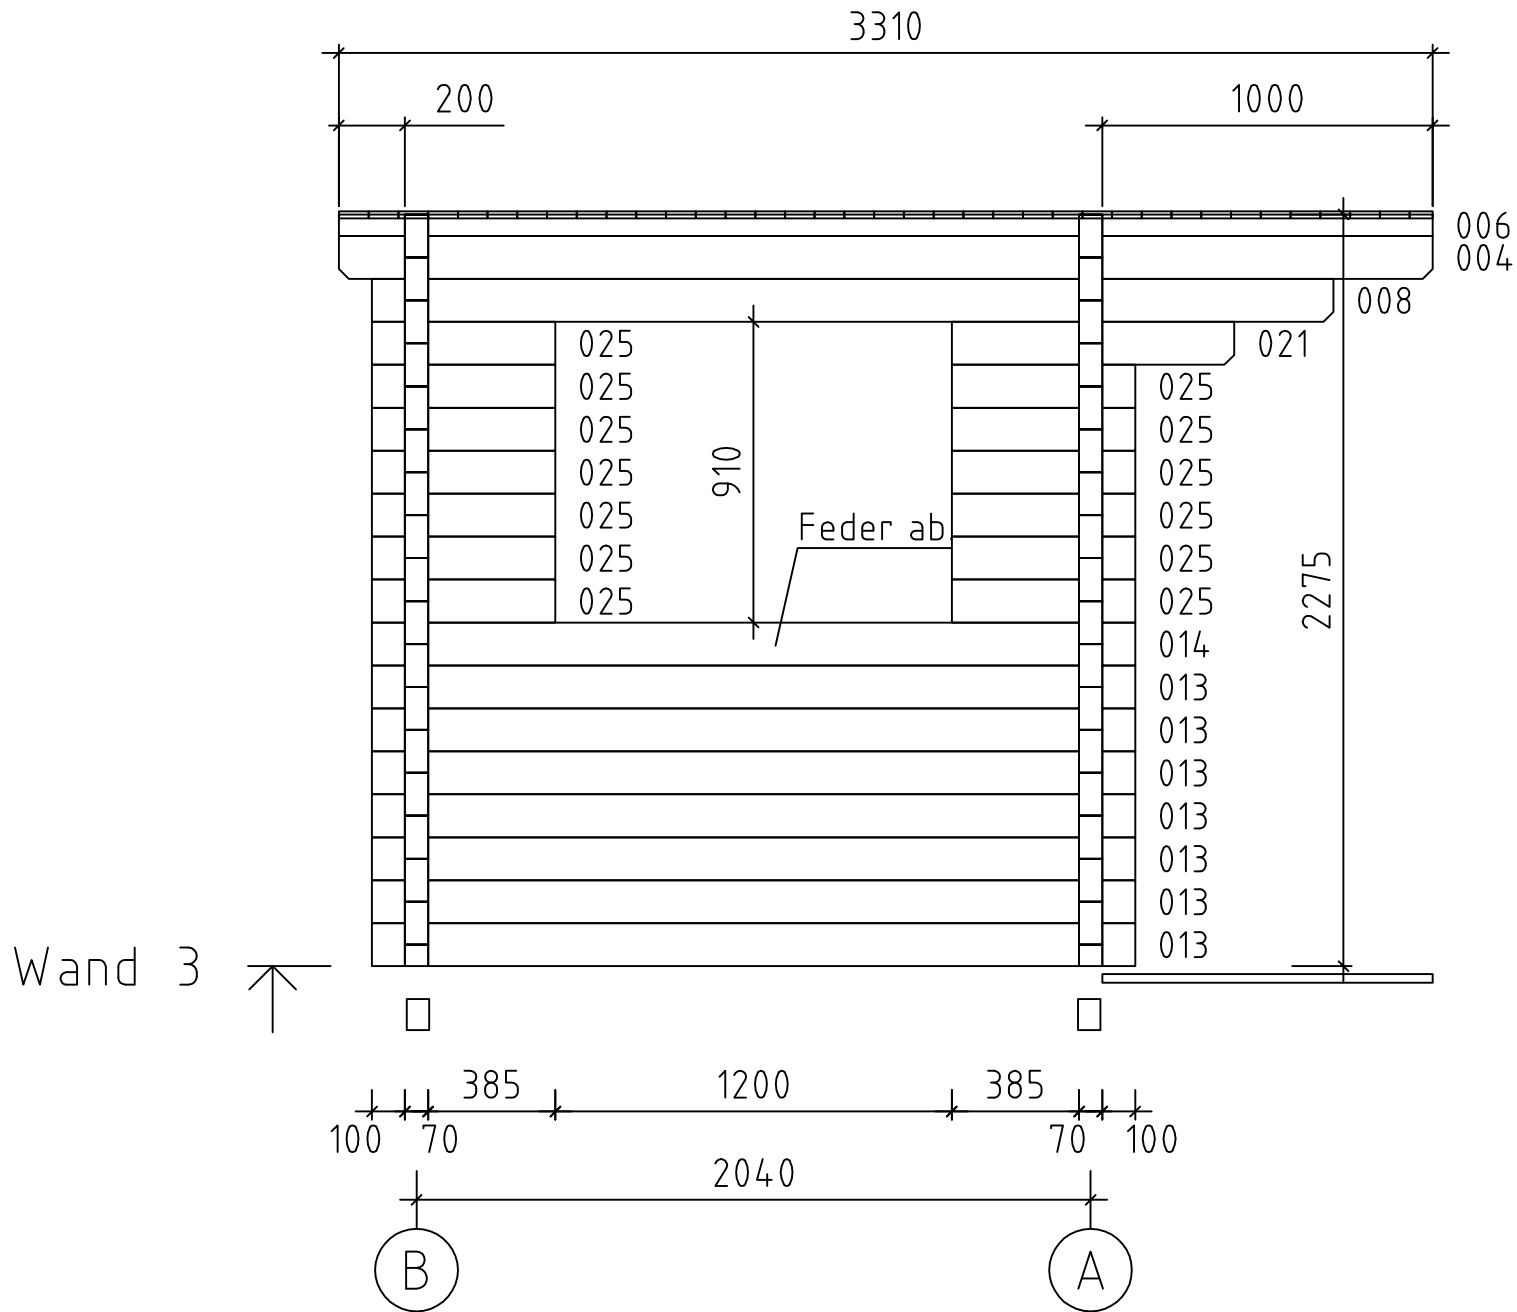

Aussensauna 3432 S / 70 / 2013