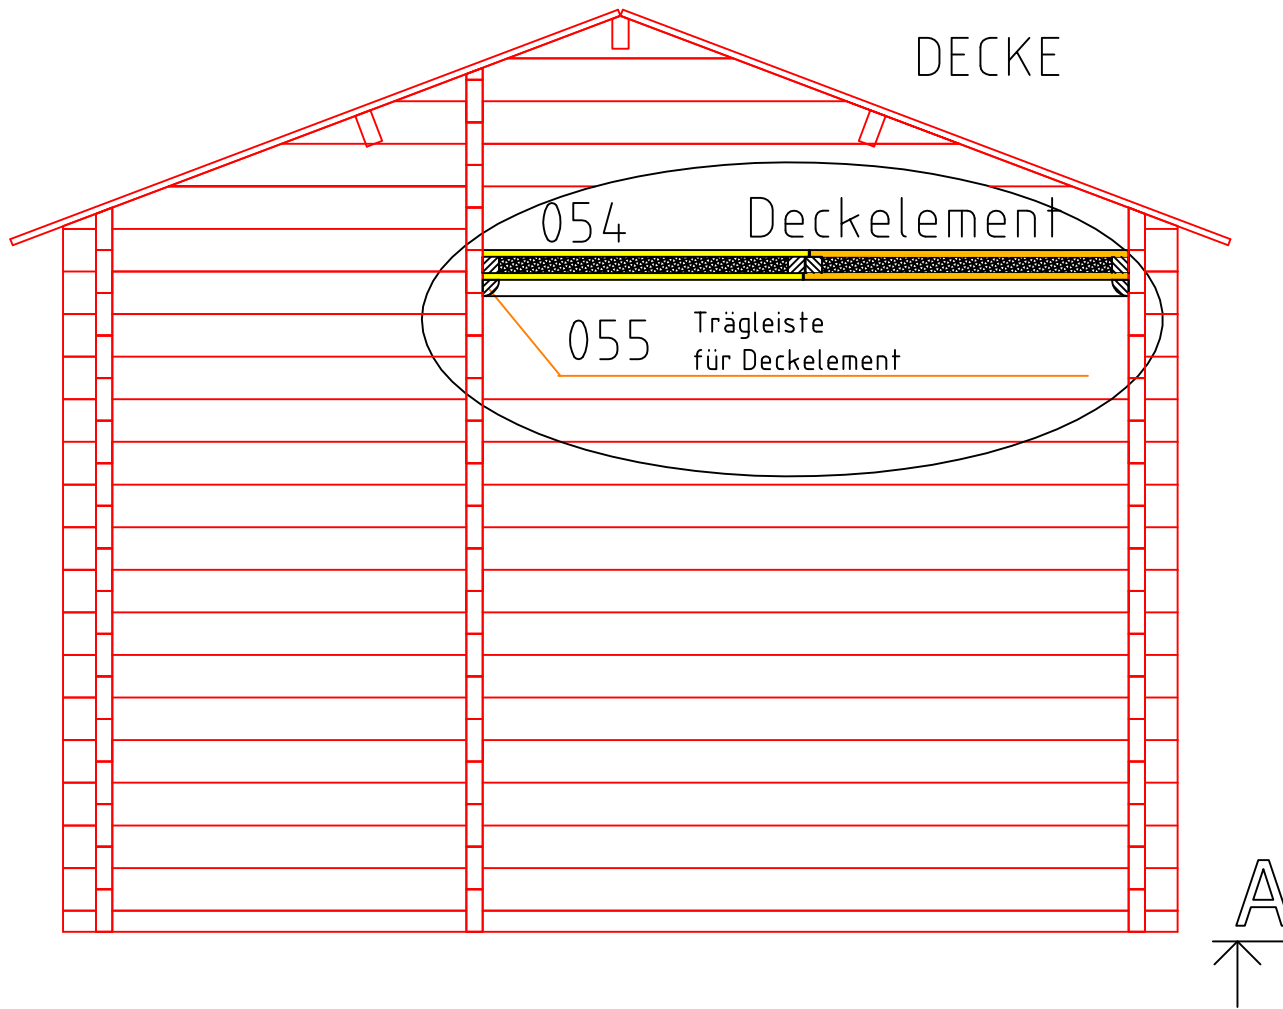

3

2

1

Aussensauna 3432 S / 70 / 2013