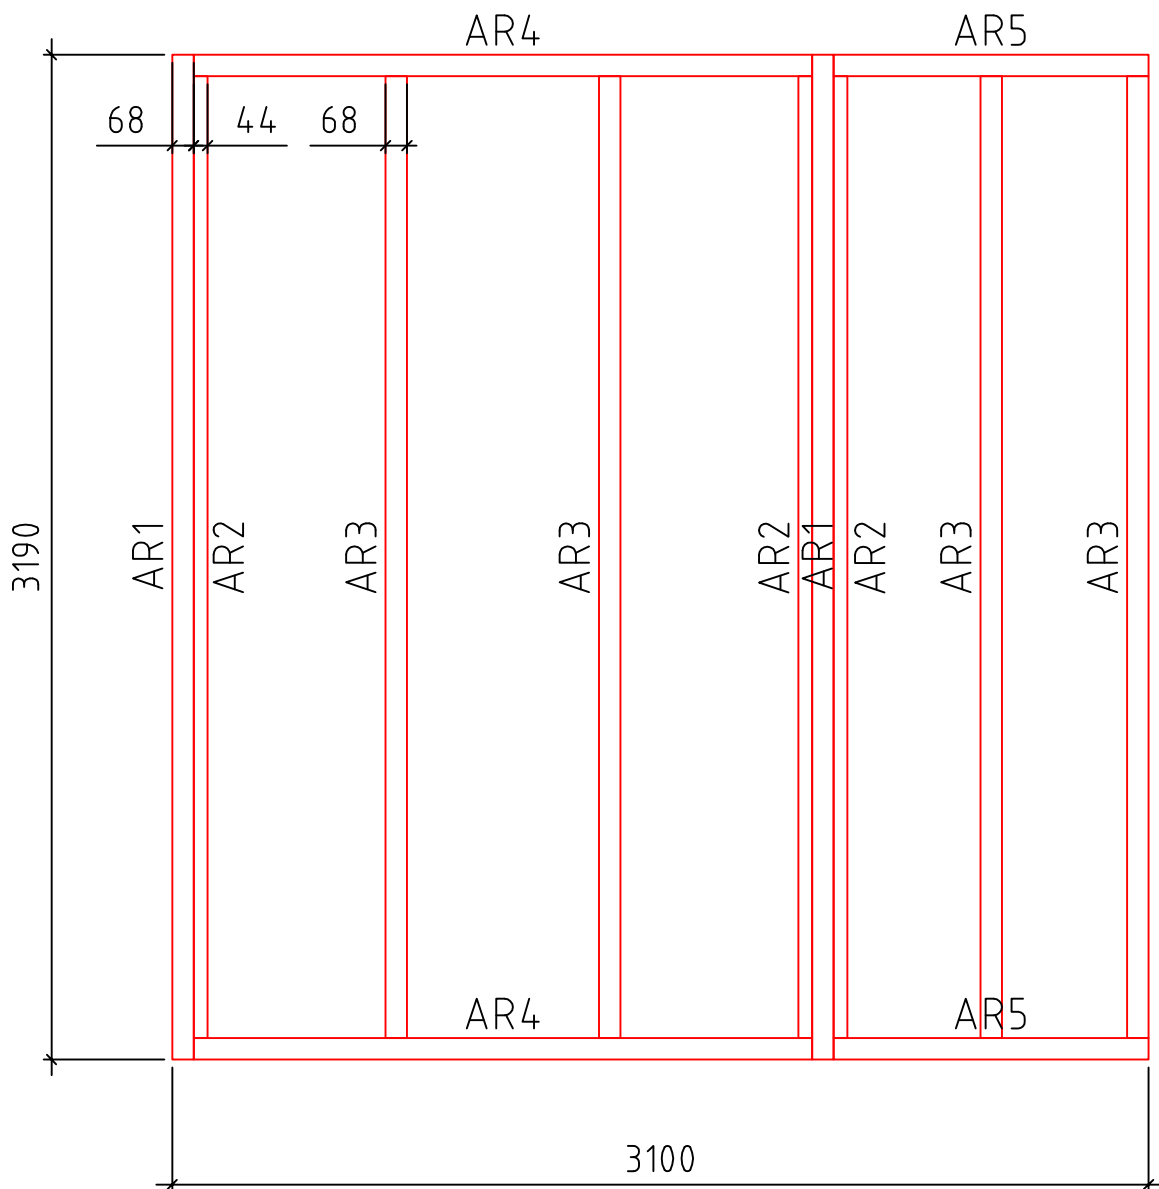

Aussensauna 3432 S / 70 / 2013