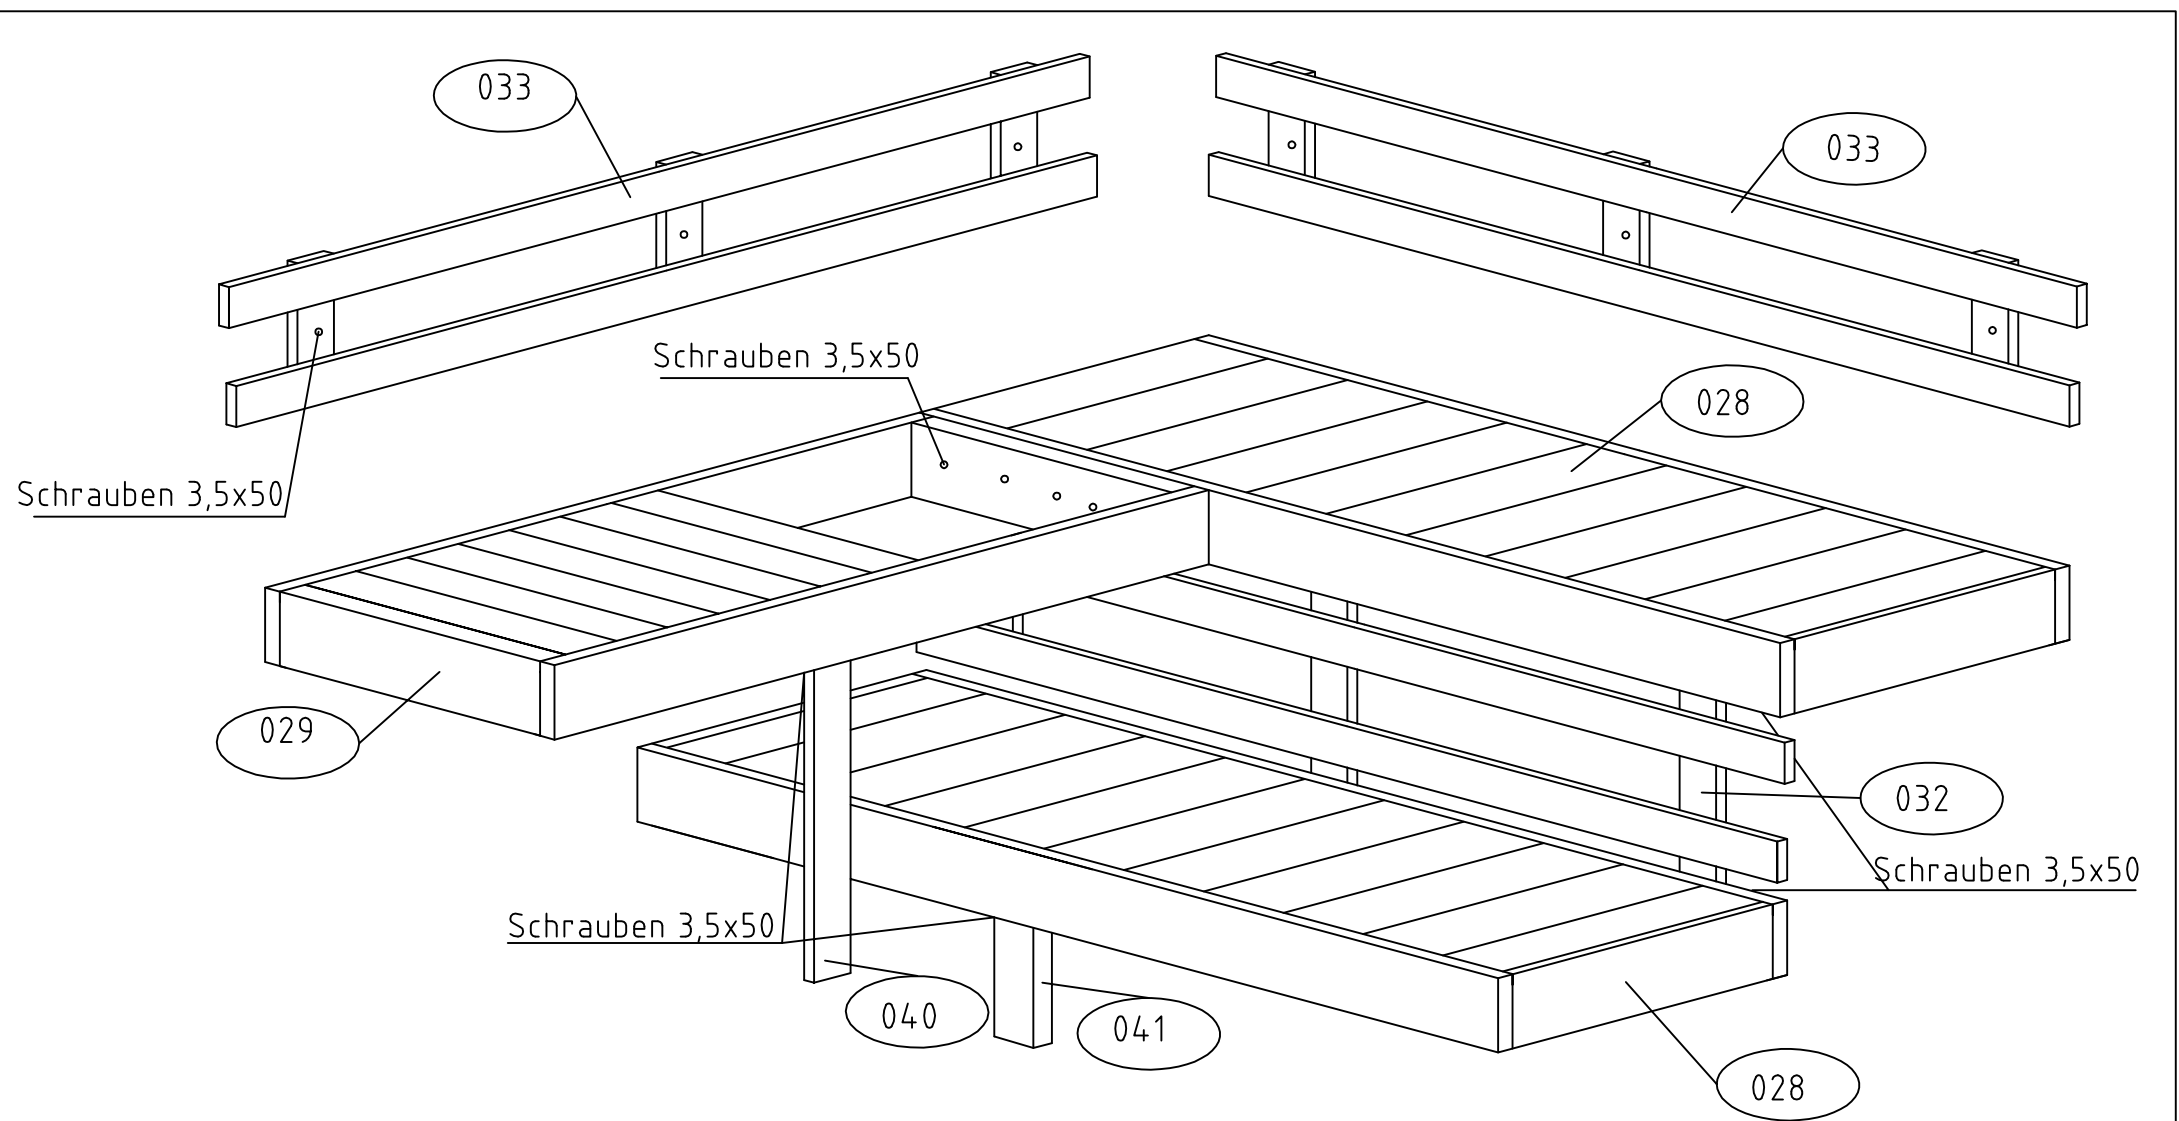

Pos	Aussensauna 3432 S / 50 / 2013		ST	F (mm)	L (mm)
028	Liegen		2		1968
029	Aspen		1		1412
037	Träger für Liegen		2	44x68	1100
038			1	44x68	700
039			2	44x68	576
040	Liegenstütze		1	44x68	841
041			1	44x68	360
032	Zwischenbankverkleidung Aspen		1		
033	Rückenlehnen Aspen		1+1		
034	Ofenschutzgitters		1		
035	Kopfstütze Aspen		2		
046	Schrauben für Liegenträger		50	4,5x70	
047	Schrauben für Liegen		50	3,5x50	
048	Schrauben für Ofenschutzgitters		20	4x80	
054	Deckelement		1+1		
055	Tragleiste für Deckelemente Befestigung		4	35x35	1970

033

033

Schrauben 3,5x50

Schrauben 3,5x50

028

029

032

Schrauben 3,5x50

Schrauben 3,5x50

040

041

028